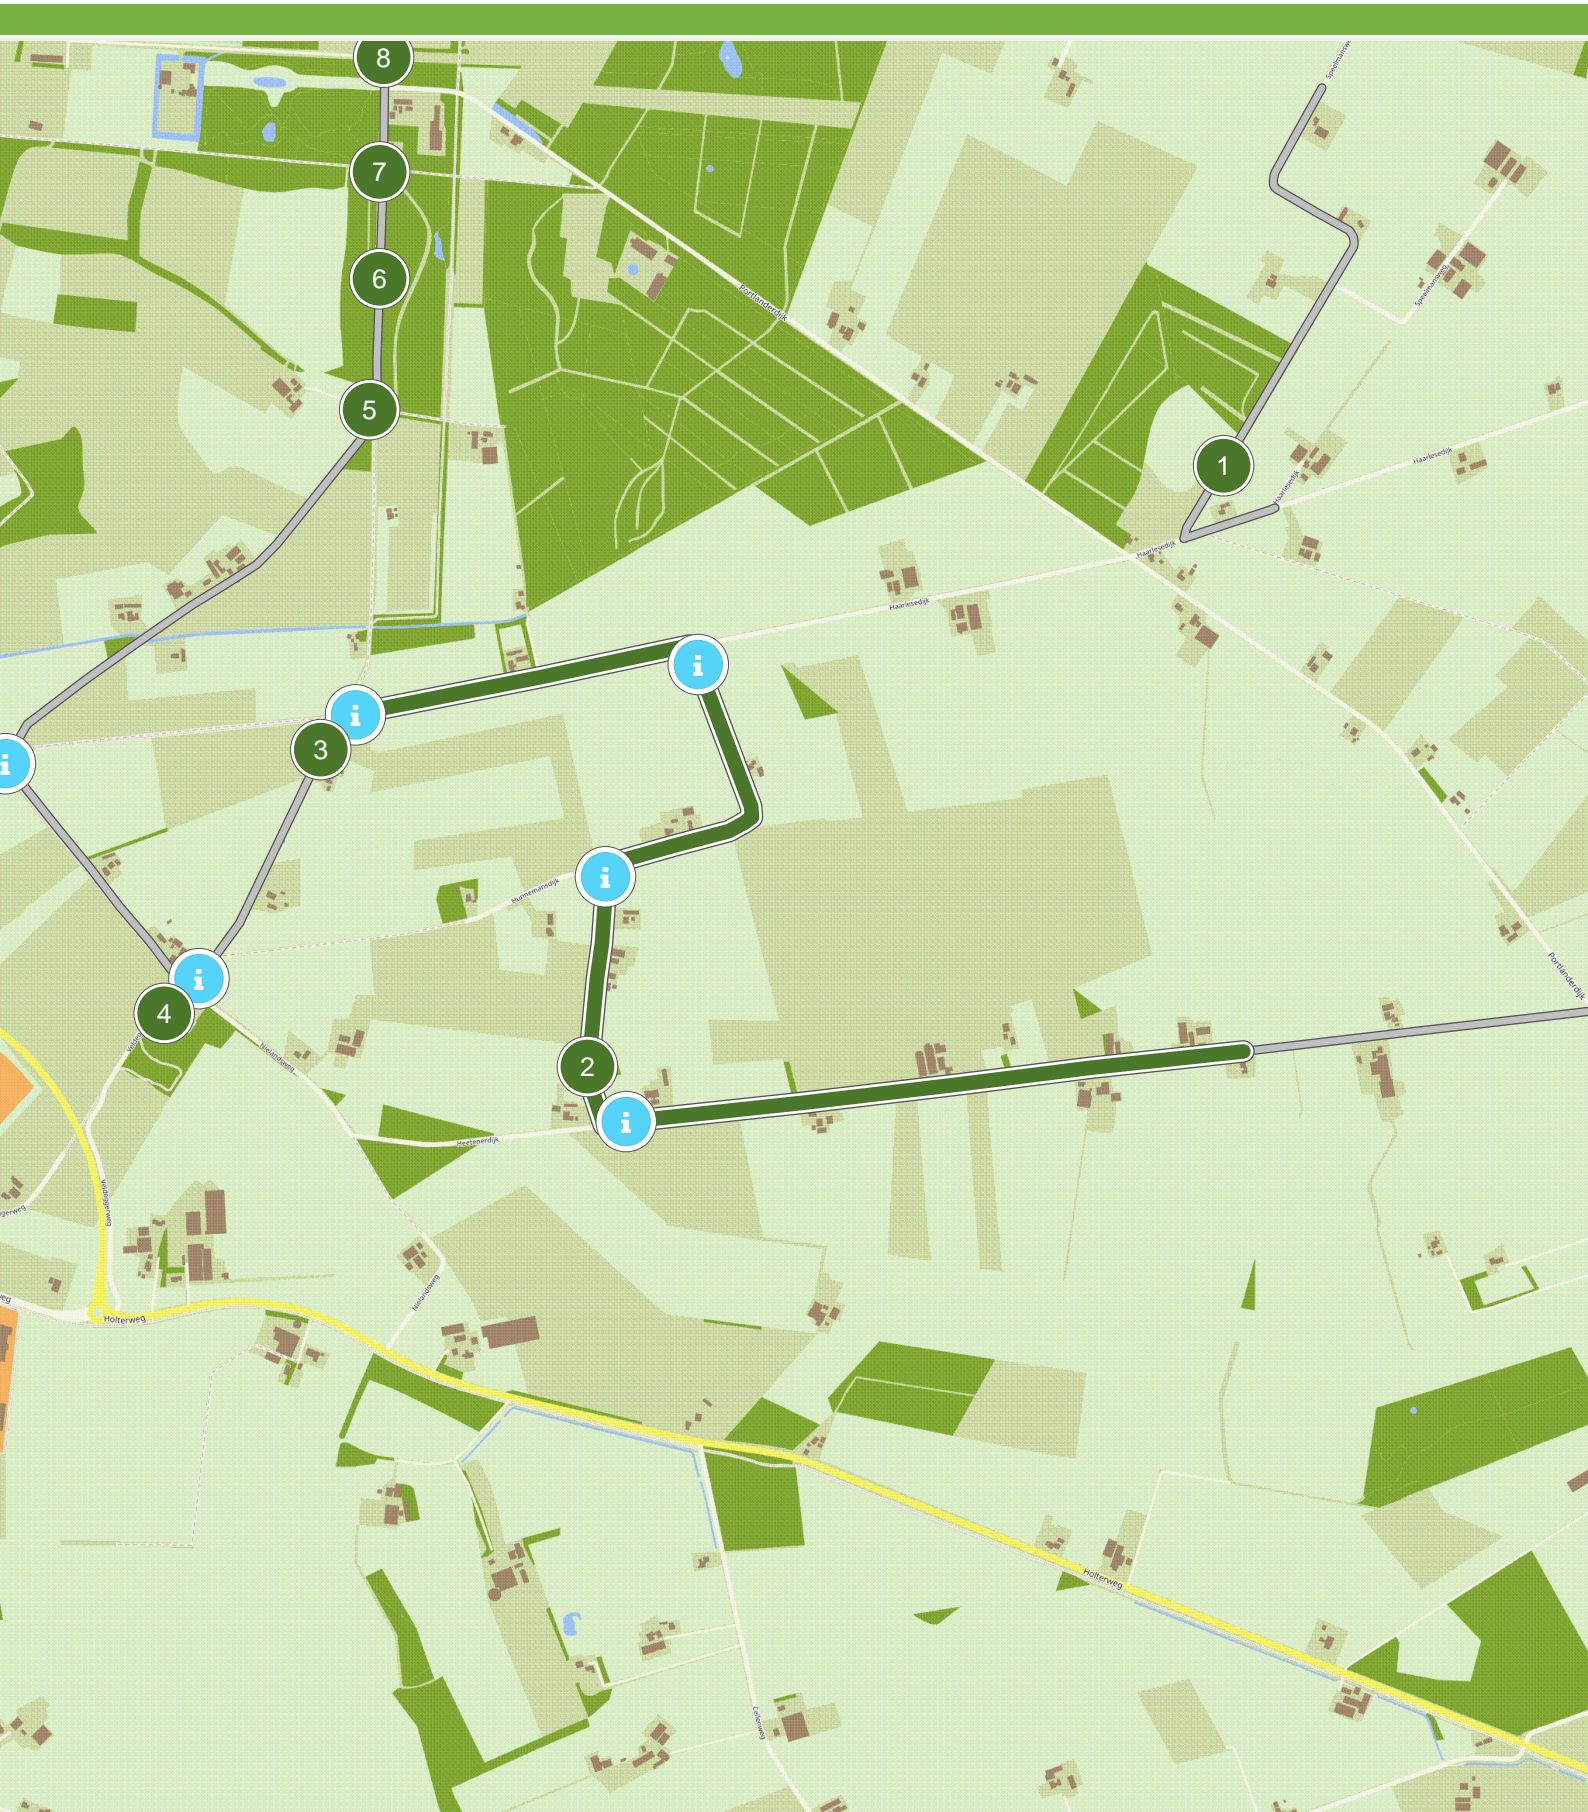

Raalte: Langs kerk en kasteel (0.0 km tot 3.0 km)

Raalte: Langs kerk en kasteel (3.0 km tot 6.0 km)

Raalte: Langs kerk en kasteel (6.0 km tot 9.0 km)

Raalte: Langs kerk en kasteel (9.0 km tot 12.0 km)

Raalte: Langs kerk en kasteel (12.0 km tot 15.0 km)

Raalte: Langs kerk en kasteel (15.0 km tot 18.0 km)

Raalte: Langs kerk en kasteel (18.0 km tot 21.0 km)

Raalte: Langs kerk en kasteel (21.0 km tot 24.0 km)

Raalte: Langs kerk en kasteel (24.0 km tot 26.4 km)