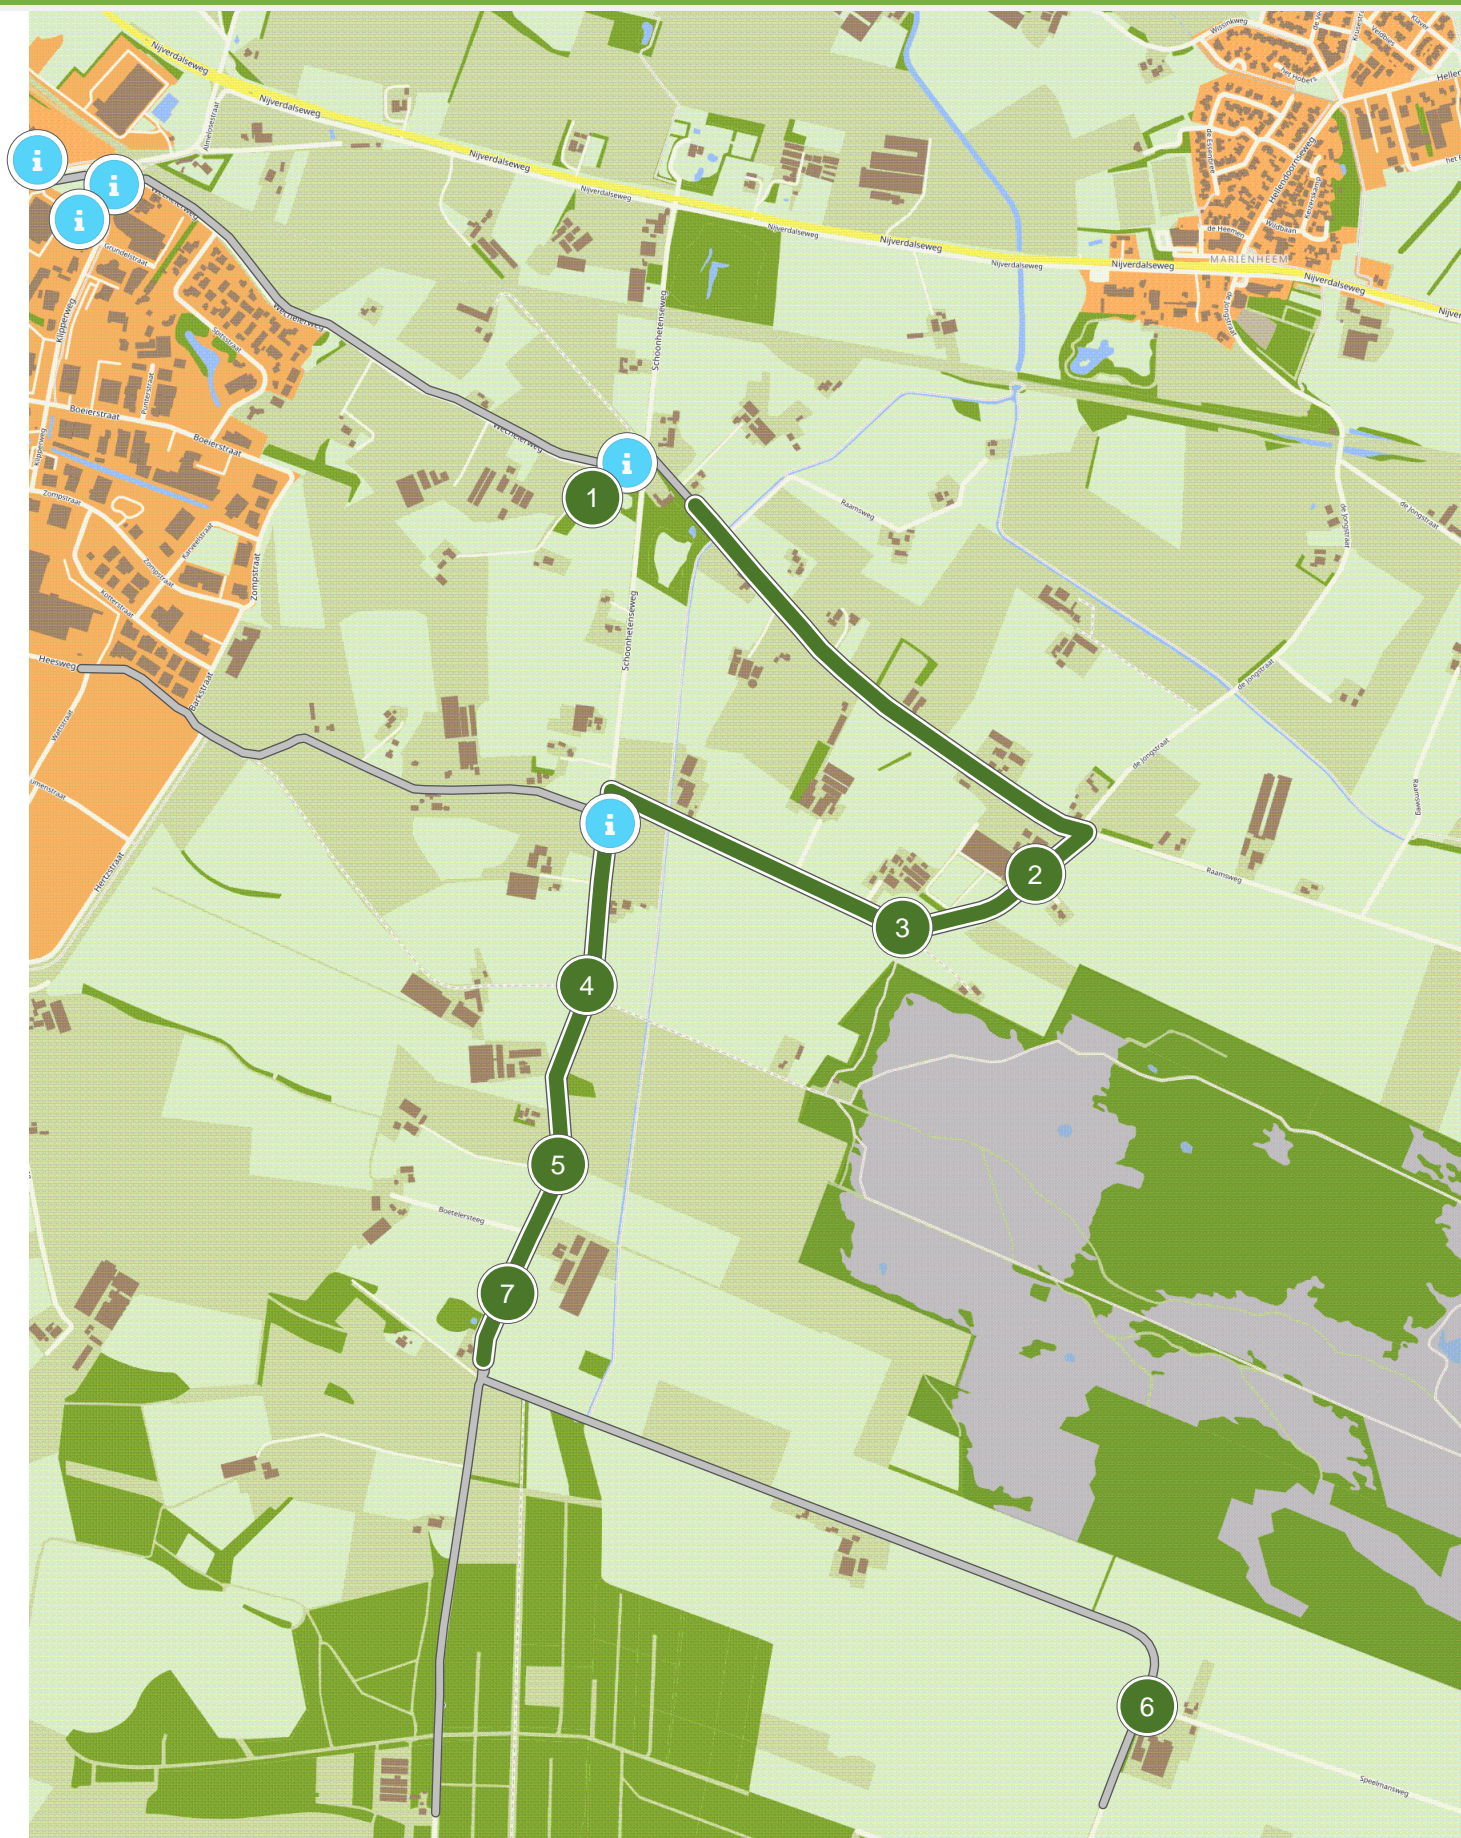

Raalte: Langs kerk en kasteel (0.0 km tot 3.0 km)

Raalte: Langs kerk en kasteel (3.0 km tot 6.0 km)

Raalte: Langs kerk en kasteel (6.0 km tot 9.0 km)

Raalte: Langs kerk en kasteel (9.0 km tot 12.0 km)

Raalte: Langs kerk en kasteel (12.0 km tot 15.0 km)

Raalte: Langs kerk en kasteel (15.0 km tot 18.0 km)

Raalte: Langs kerk en kasteel (18.0 km tot 21.0 km)

Raalte: Langs kerk en kasteel (21.0 km tot 24.0 km)

Raalte: Langs kerk en kasteel (24.0 km tot 26.4 km)