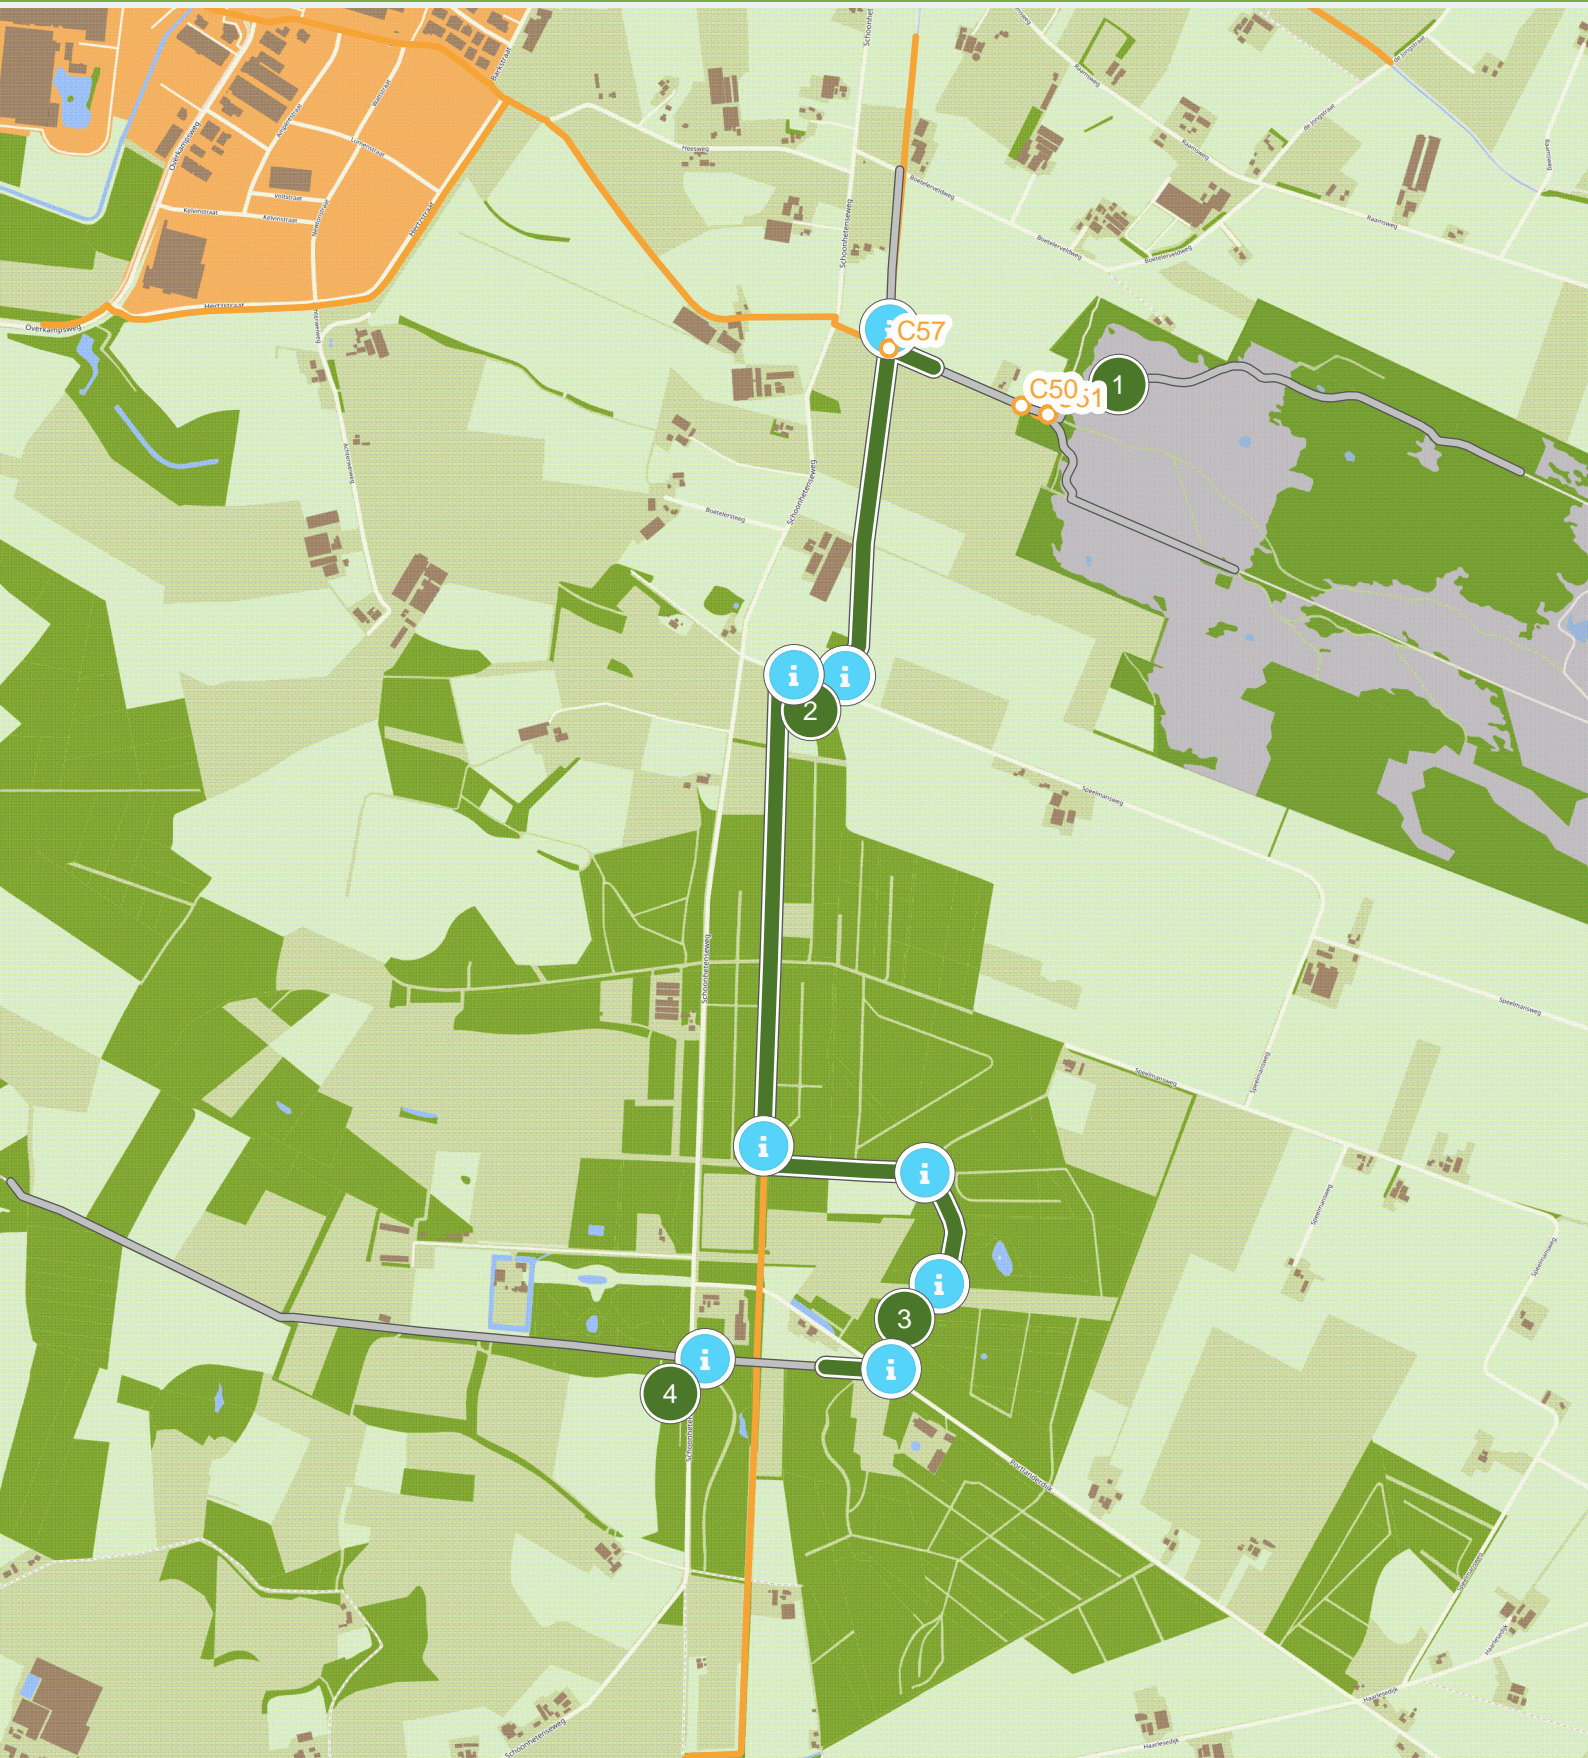

# Raalte: Van kerk naar kasteel (3.0 km tot 6.0 km)

# Raalte: Van kerk naar kasteel (6.0 km tot 9.0 km)

## Raalte: Van kerk naar kasteel (9.0 km tot 12.0 km)

# Raalte: Van kerk naar kasteel (12.0 km tot 15.0 km)