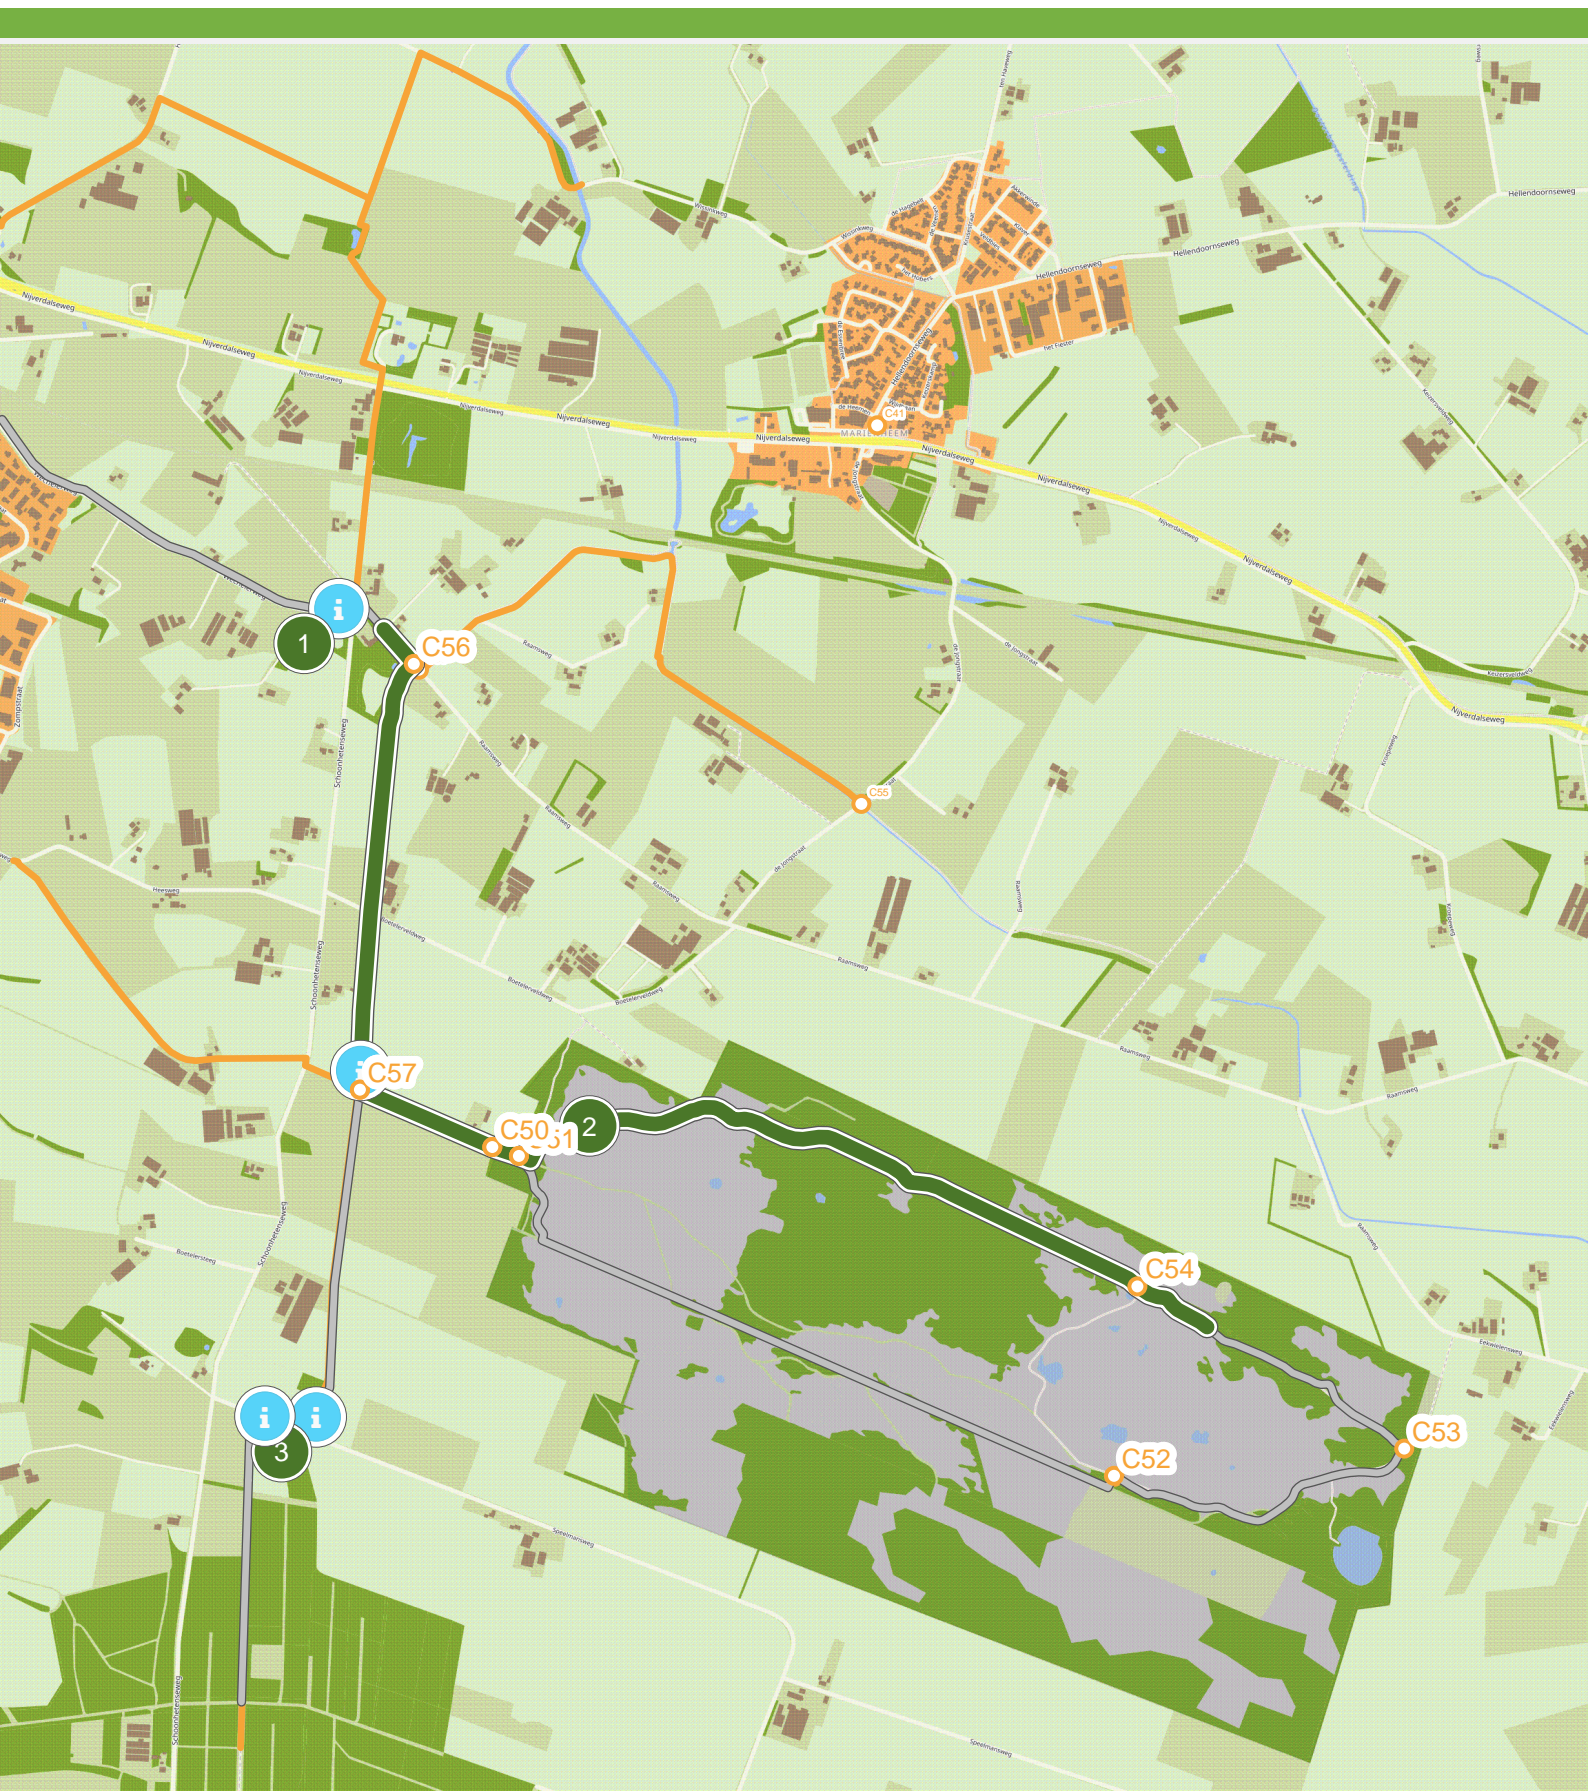

# Raalte: Van kerk naar kasteel (0.0 km tot 3.0 km)

# Raalte: Van kerk naar kasteel (3.0 km tot 6.0 km)

# Raalte: Van kerk naar kasteel (6.0 km tot 9.0 km)

## Raalte: Van kerk naar kasteel (9.0 km tot 12.0 km)