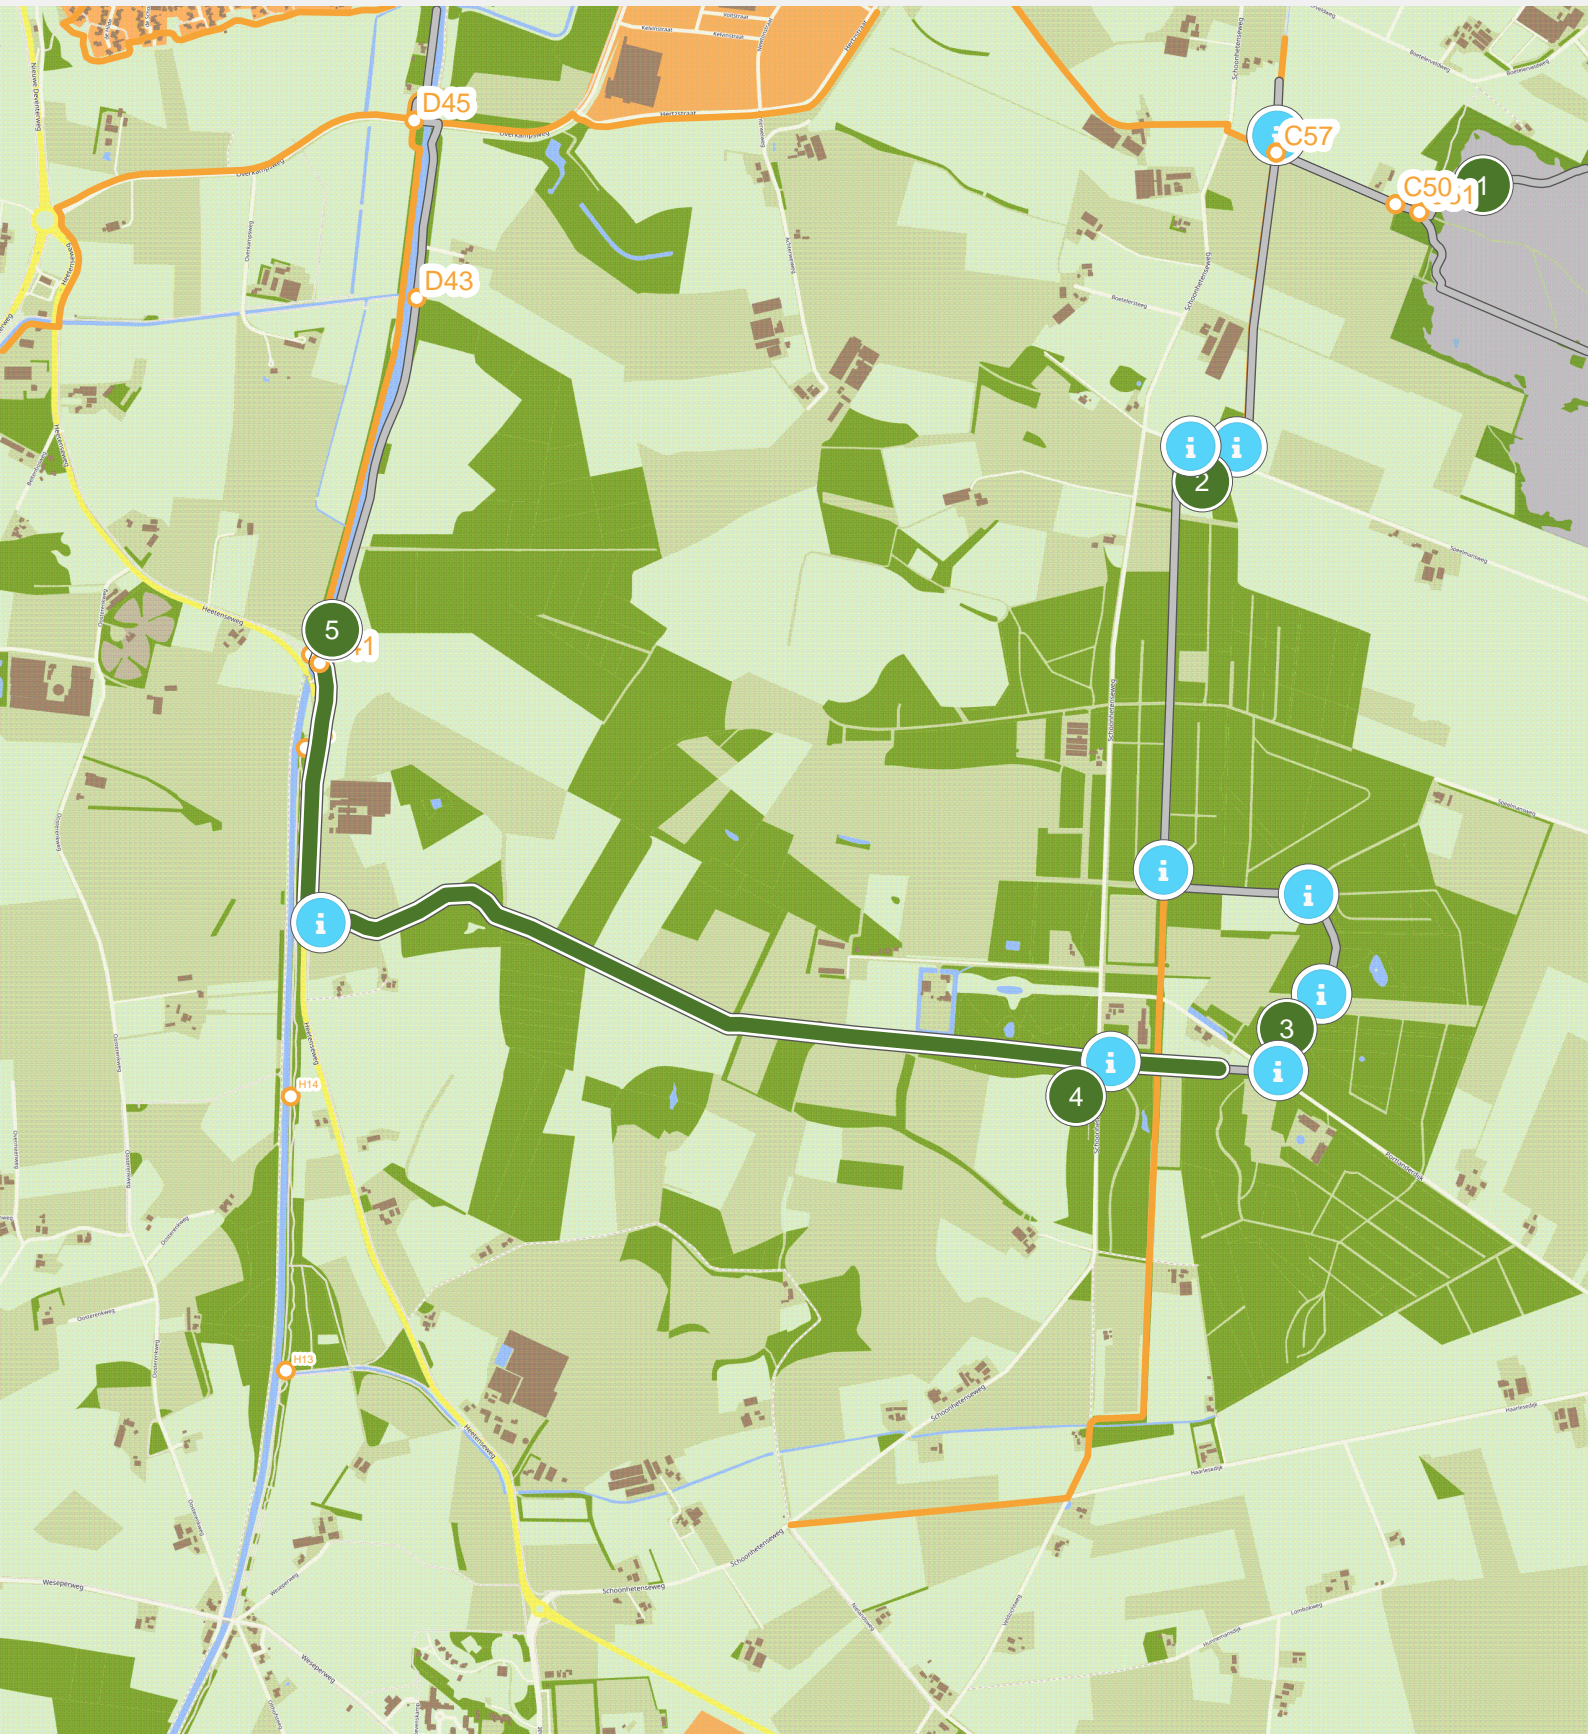

# Raalte: Van kerk naar kasteel (6.0 km tot 9.0 km)

## Raalte: Van kerk naar kasteel (9.0 km tot 12.0 km)

# Raalte: Van kerk naar kasteel (12.0 km tot 15.0 km)

## Raalte: Van kerk naar kasteel (15.0 km tot 18.3 km)