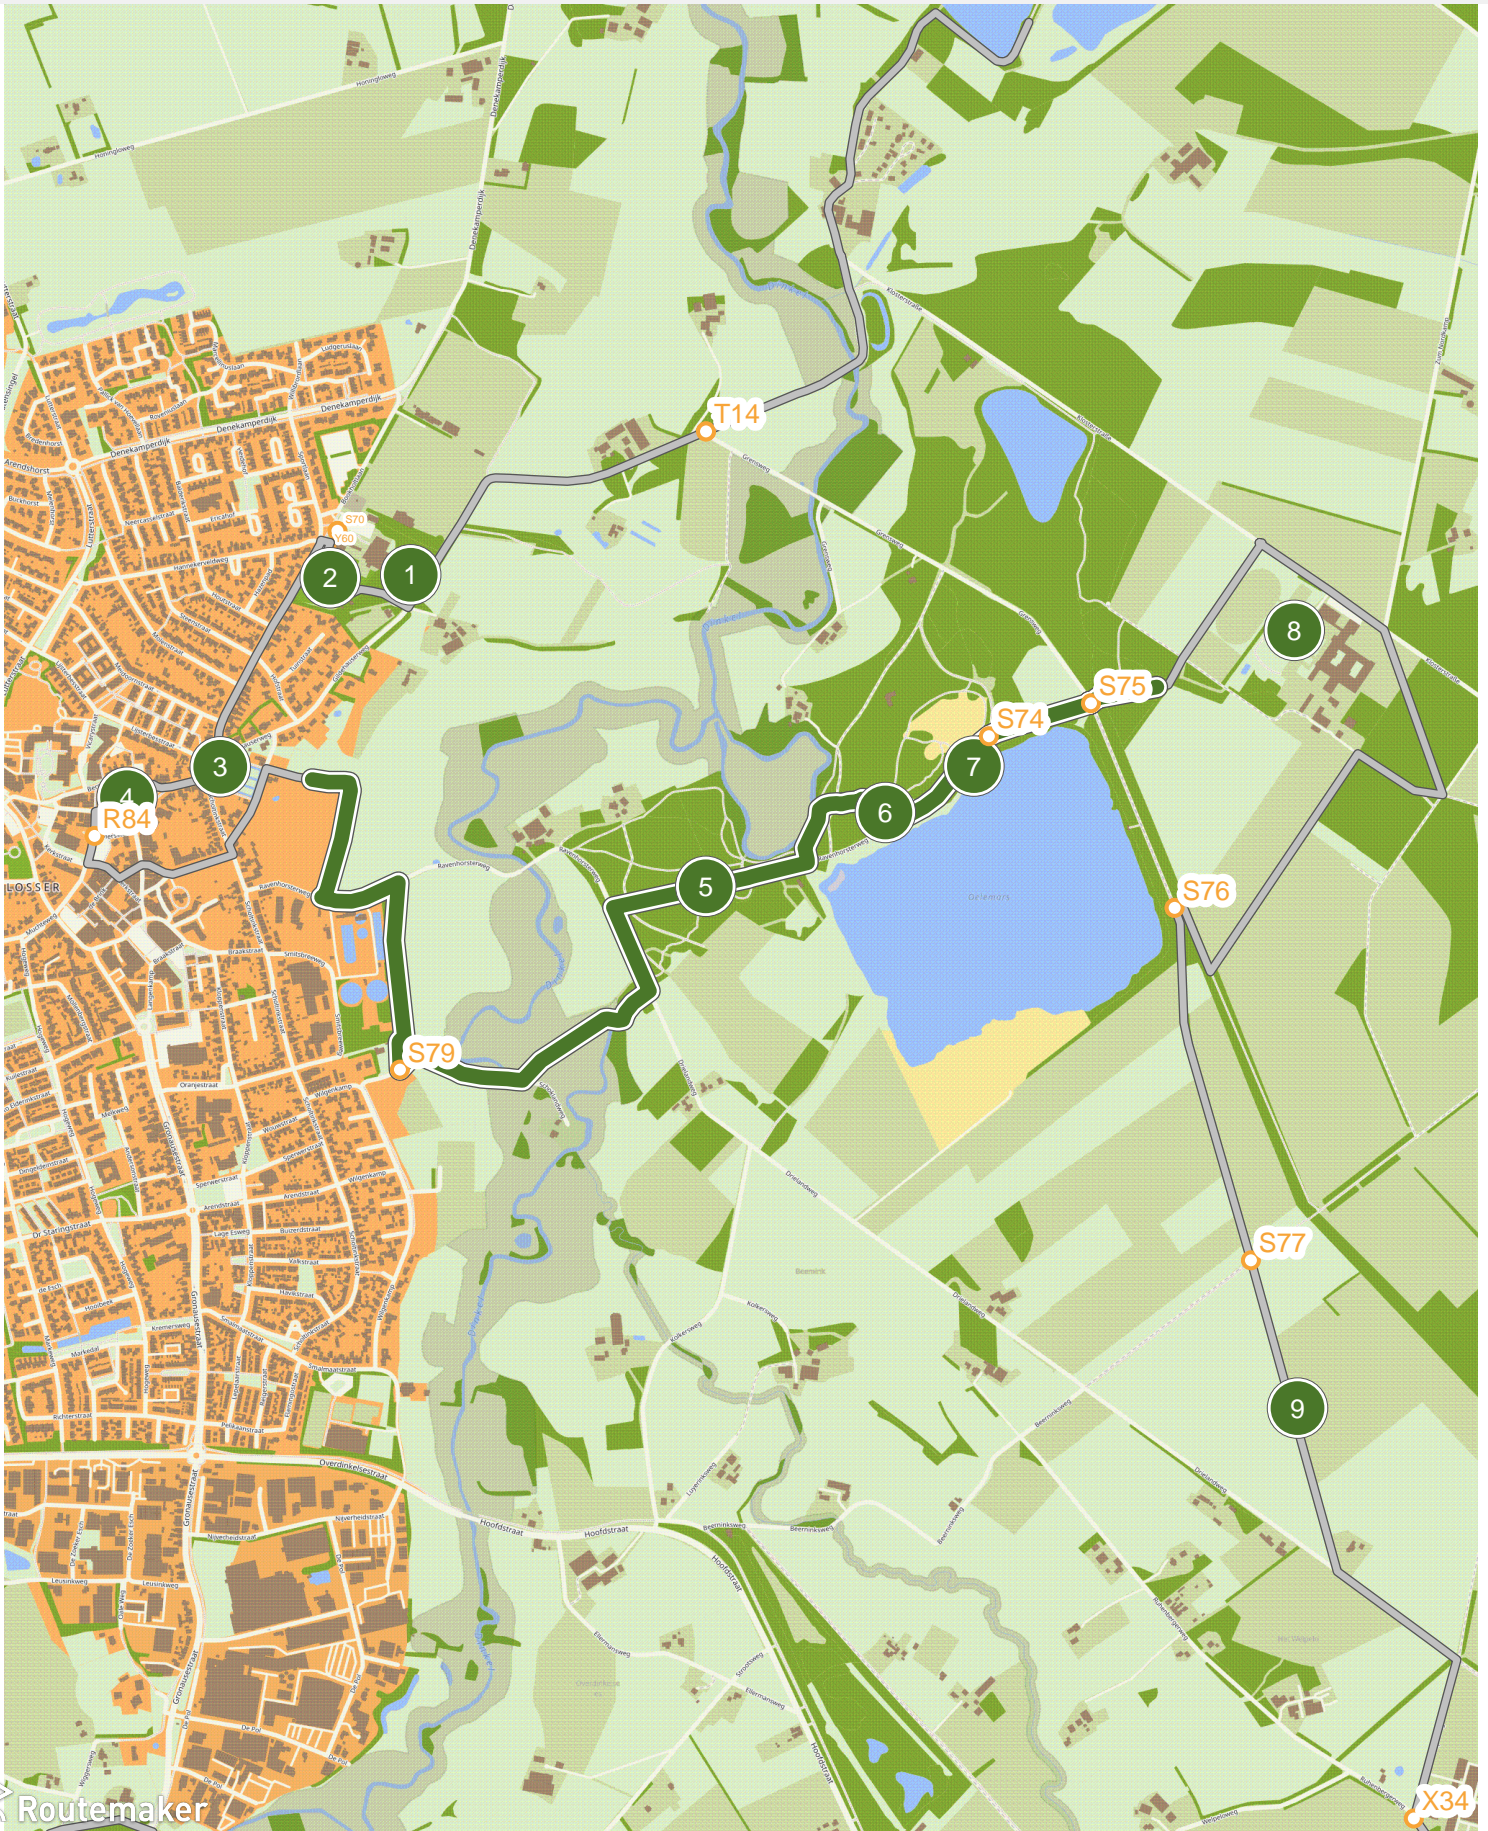

Smokkelroute (0.0 km tot 3.0 km)

Smokkelroute (3.0 km tot 6.0 km)

Smokkelroute (6.0 km tot 9.0 km)

Smokkelroute (9.0 km tot 12.0 km)

Smokkelroute (12.0 km tot 15.0 km)

Smokkelroute (15.0 km tot 18.0 km)

Smokkelroute (18.0 km tot 21.0 km)

Smokkelroute (21.0 km tot 24.0 km)

Smokkelroute (24.0 km tot 27.0 km)

Routemaker

Smokkelroute (27.0 km tot 30.0 km)

Routemaker

Smokkelroute (30.0 km tot 33.0 km)

Smokkelroute (33.0 km tot 36.0 km)

Smokkelroute (36.0 km tot 39.0 km)

Smokkelroute (39.0 km tot 42.0 km)

Smokkelroute (42.0 km tot 45.0 km)

Smokkelroute (45.0 km tot 48.0 km)

Smokkelroute (48.0 km tot 51.0 km)

Smokkelroute (51.0 km tot 54.0 km)

Smokkelroute (54.0 km tot 57.0 km)

Smokkelroute (57.0 km tot 60.0 km)

Smokkelroute (60.0 km tot 64.3 km)