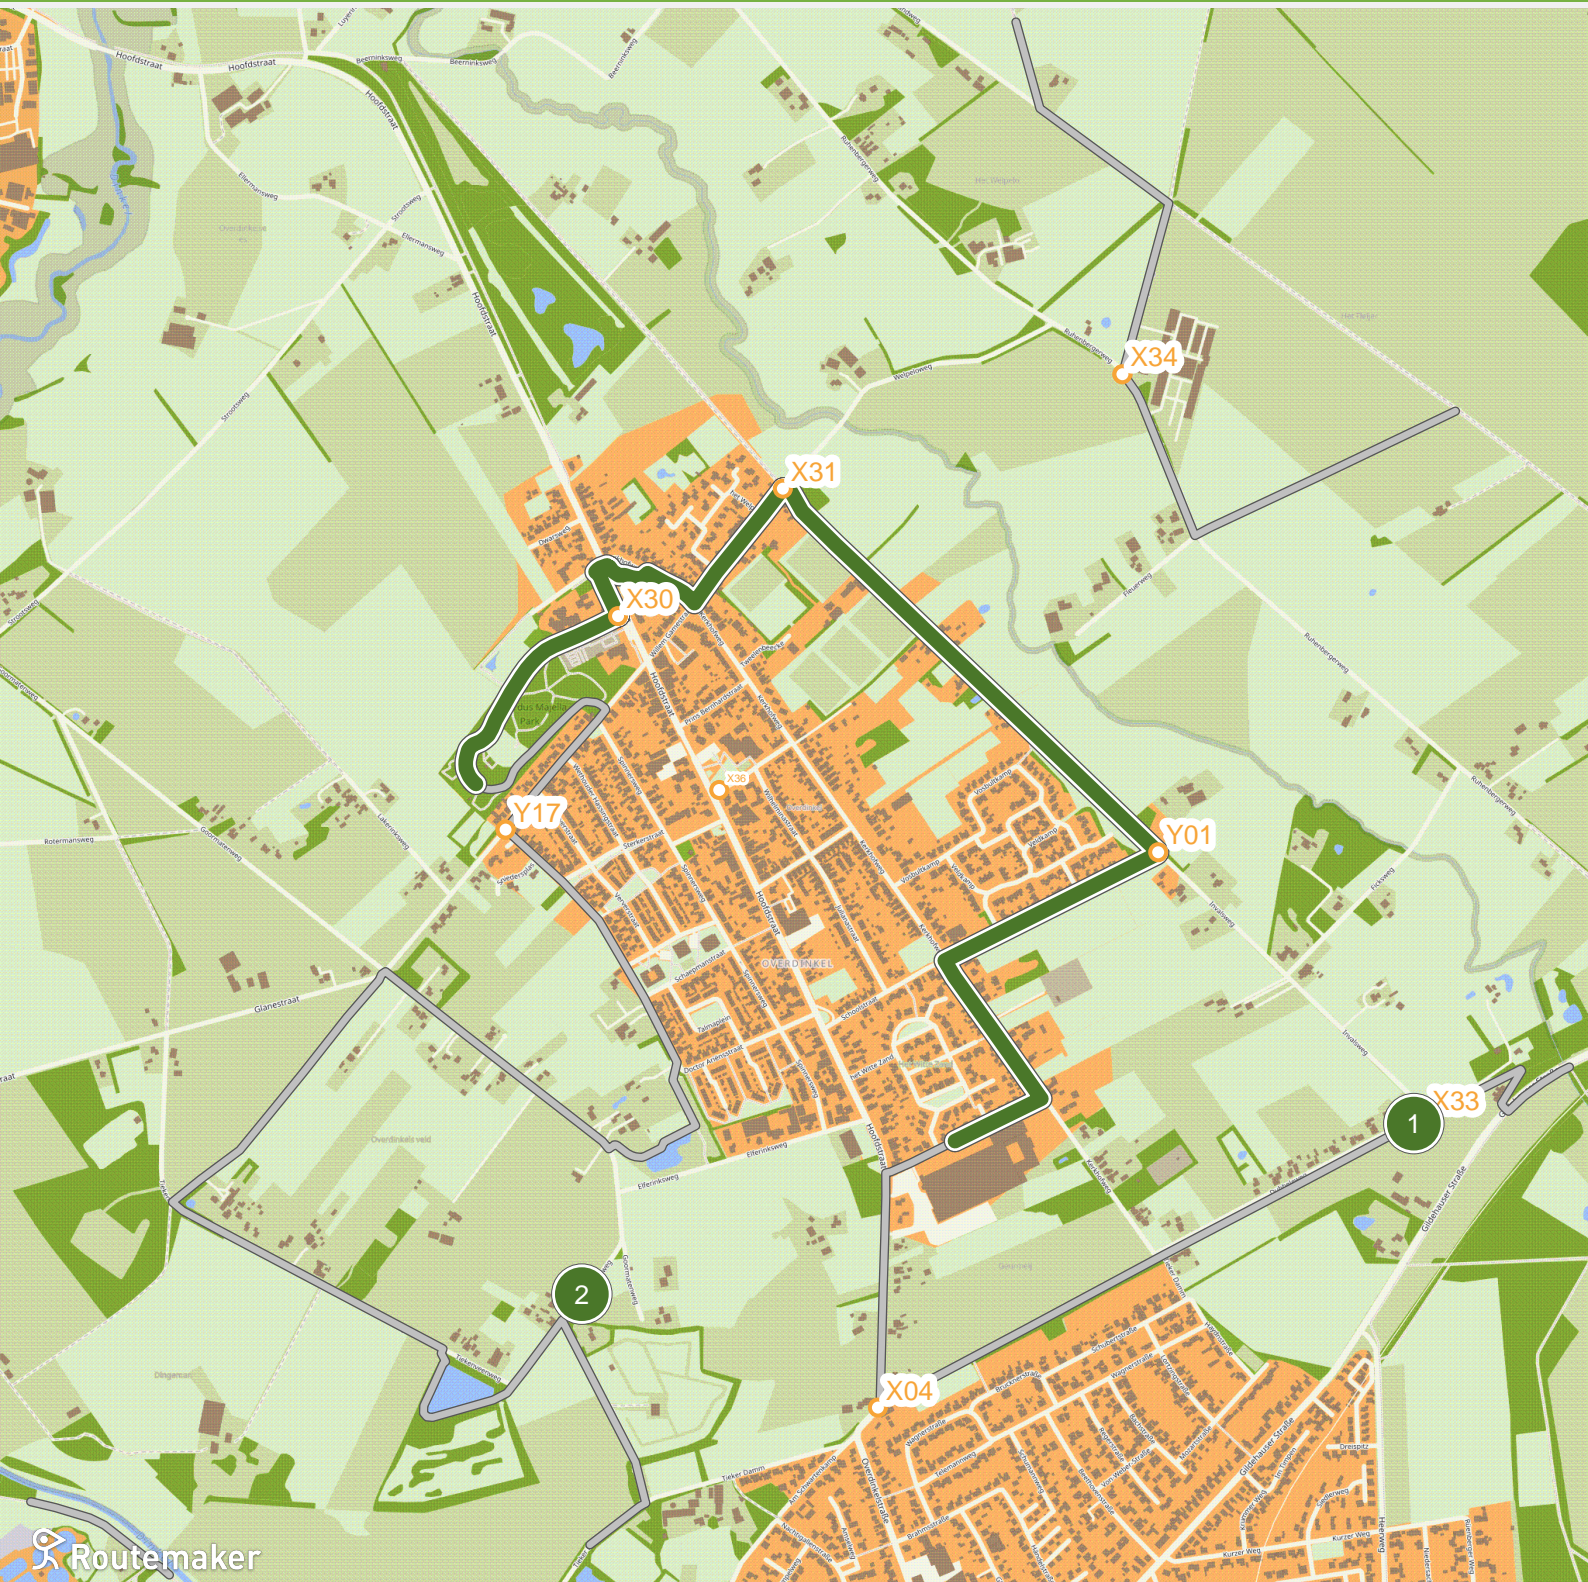

Smokkelroute (0.0 km tot 3.0 km)

Smokkelroute (3.0 km tot 6.0 km)

Smokkelroute (6.0 km tot 9.0 km)

Smokkelroute (9.0 km tot 12.0 km)

Smokkelroute (12.0 km tot 15.0 km)

Smokkelroute (15.0 km tot 18.0 km)

Smokkelroute (18.0 km tot 21.0 km)

Smokkelroute (21.0 km tot 24.0 km)

Smokkelroute (24.0 km tot 27.0 km)

Routemaker

Smokkelroute (27.0 km tot 30.0 km)

Routemaker

Smokkelroute (30.0 km tot 33.0 km)

Smokkelroute (33.0 km tot 36.0 km)

Smokkelroute (36.0 km tot 39.0 km)

Smokkelroute (39.0 km tot 42.0 km)

Smokkelroute (42.0 km tot 45.0 km)

Smokkelroute (45.0 km tot 48.0 km)

Smokkelroute (48.0 km tot 51.0 km)

Smokkelroute (51.0 km tot 54.0 km)

Smokkelroute (54.0 km tot 57.0 km)

Smokkelroute (57.0 km tot 60.0 km)

Smokkelroute (60.0 km tot 64.3 km)