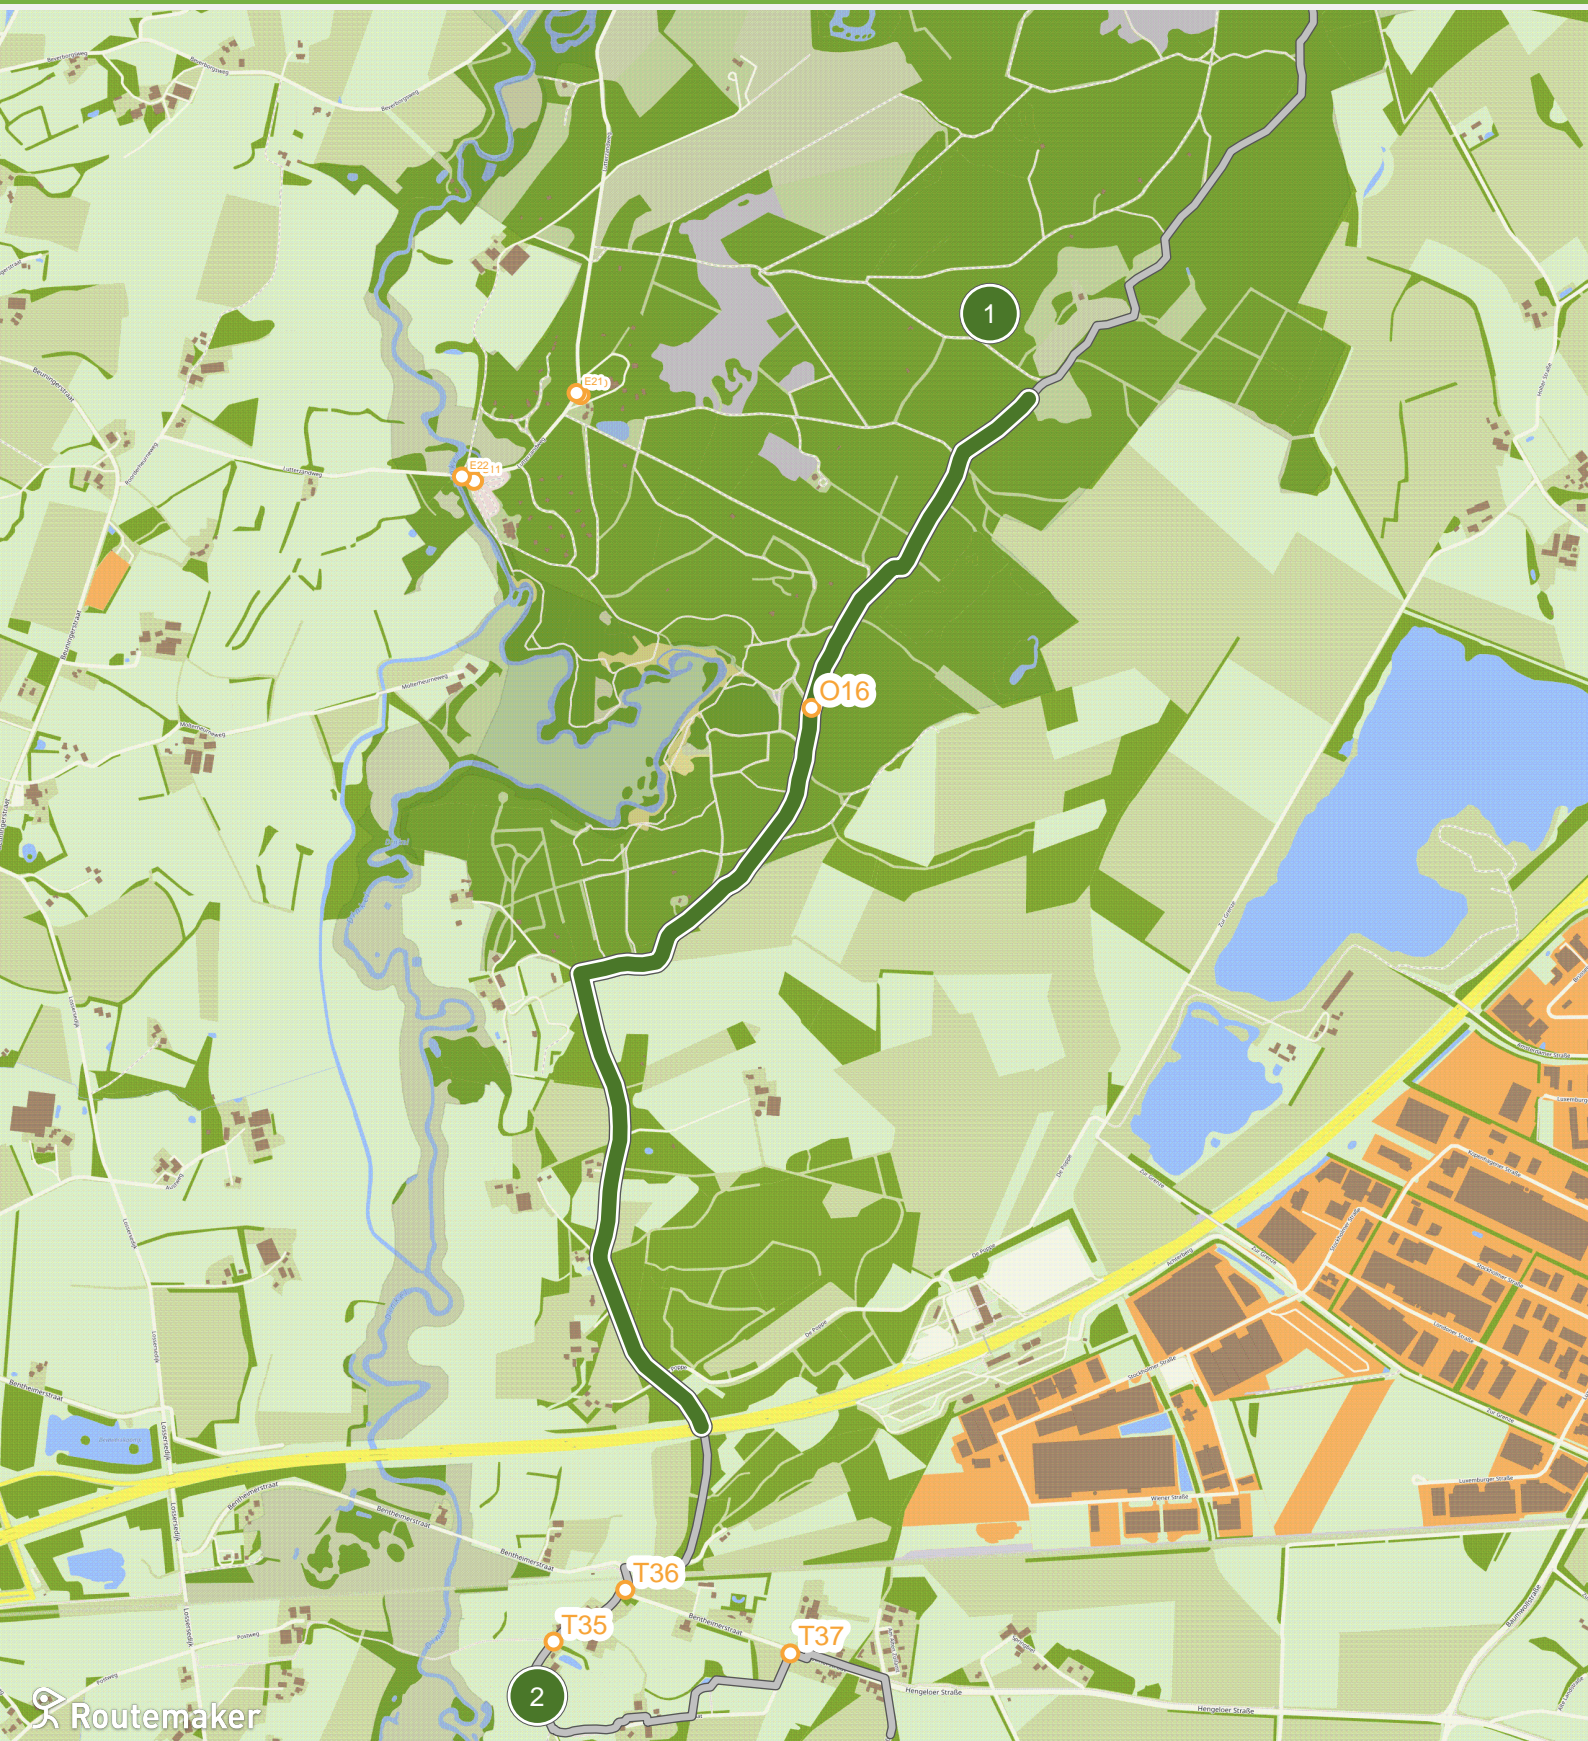

Smokkelroute (0.0 km tot 3.0 km)

Smokkelroute (3.0 km tot 6.0 km)

Smokkelroute (6.0 km tot 9.0 km)

Smokkelroute (9.0 km tot 12.0 km)

Smokkelroute (12.0 km tot 15.0 km)

Smokkelroute (15.0 km tot 18.0 km)

Smokkelroute (18.0 km tot 21.0 km)

Smokkelroute (21.0 km tot 24.0 km)

Smokkelroute (24.0 km tot 27.0 km)

Routemaker

Smokkelroute (27.0 km tot 30.0 km)

Routemaker

Smokkelroute (30.0 km tot 33.0 km)

Smokkelroute (33.0 km tot 36.0 km)

Smokkelroute (36.0 km tot 39.0 km)

Smokkelroute (39.0 km tot 42.0 km)

Smokkelroute (42.0 km tot 45.0 km)

Smokkelroute (45.0 km tot 48.0 km)

Smokkelroute (48.0 km tot 51.0 km)

Smokkelroute (51.0 km tot 54.0 km)

Smokkelroute (54.0 km tot 57.0 km)

Smokkelroute (57.0 km tot 60.0 km)

Smokkelroute (60.0 km tot 64.3 km)