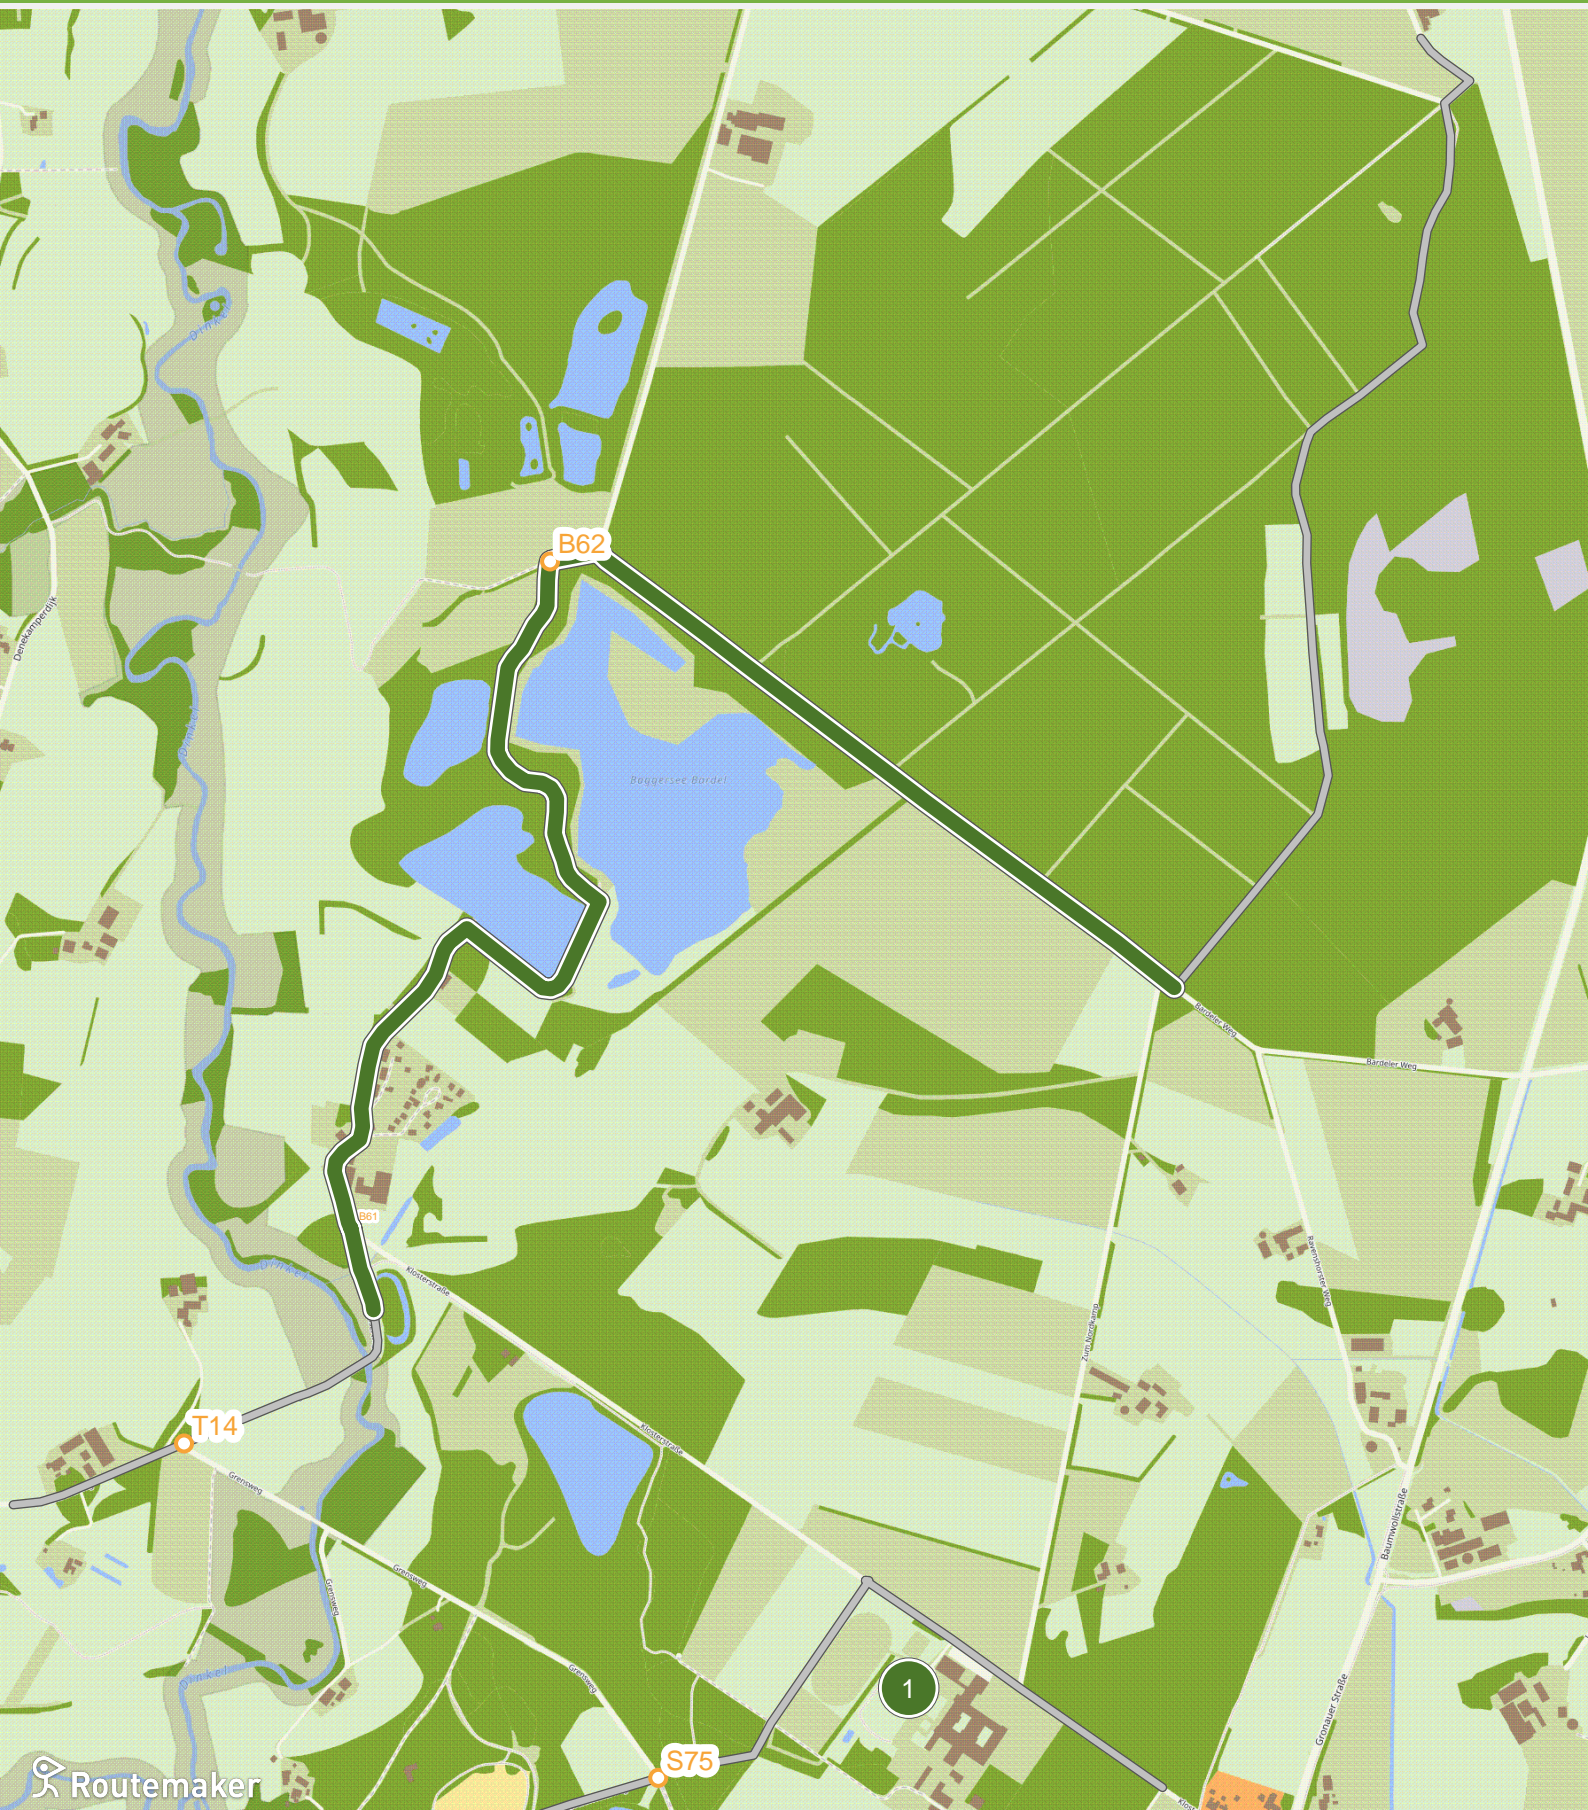

Smokkelroute (0.0 km tot 3.0 km)

Smokkelroute (3.0 km tot 6.0 km)

Smokkelroute (6.0 km tot 9.0 km)

Smokkelroute (9.0 km tot 12.0 km)

Smokkelroute (12.0 km tot 15.0 km)

Smokkelroute (15.0 km tot 18.0 km)

Smokkelroute (18.0 km tot 21.0 km)

Smokkelroute (21.0 km tot 24.0 km)

Smokkelroute (24.0 km tot 27.0 km)

Routemaker

Smokkelroute (27.0 km tot 30.0 km)

Routemaker

Smokkelroute (30.0 km tot 33.0 km)

Smokkelroute (33.0 km tot 36.0 km)

Smokkelroute (36.0 km tot 39.0 km)

Smokkelroute (39.0 km tot 42.0 km)

Smokkelroute (42.0 km tot 45.0 km)

Smokkelroute (45.0 km tot 48.0 km)

Smokkelroute (48.0 km tot 51.0 km)

Smokkelroute (51.0 km tot 54.0 km)

Smokkelroute (54.0 km tot 57.0 km)

Smokkelroute (57.0 km tot 60.0 km)

Smokkelroute (60.0 km tot 64.3 km)