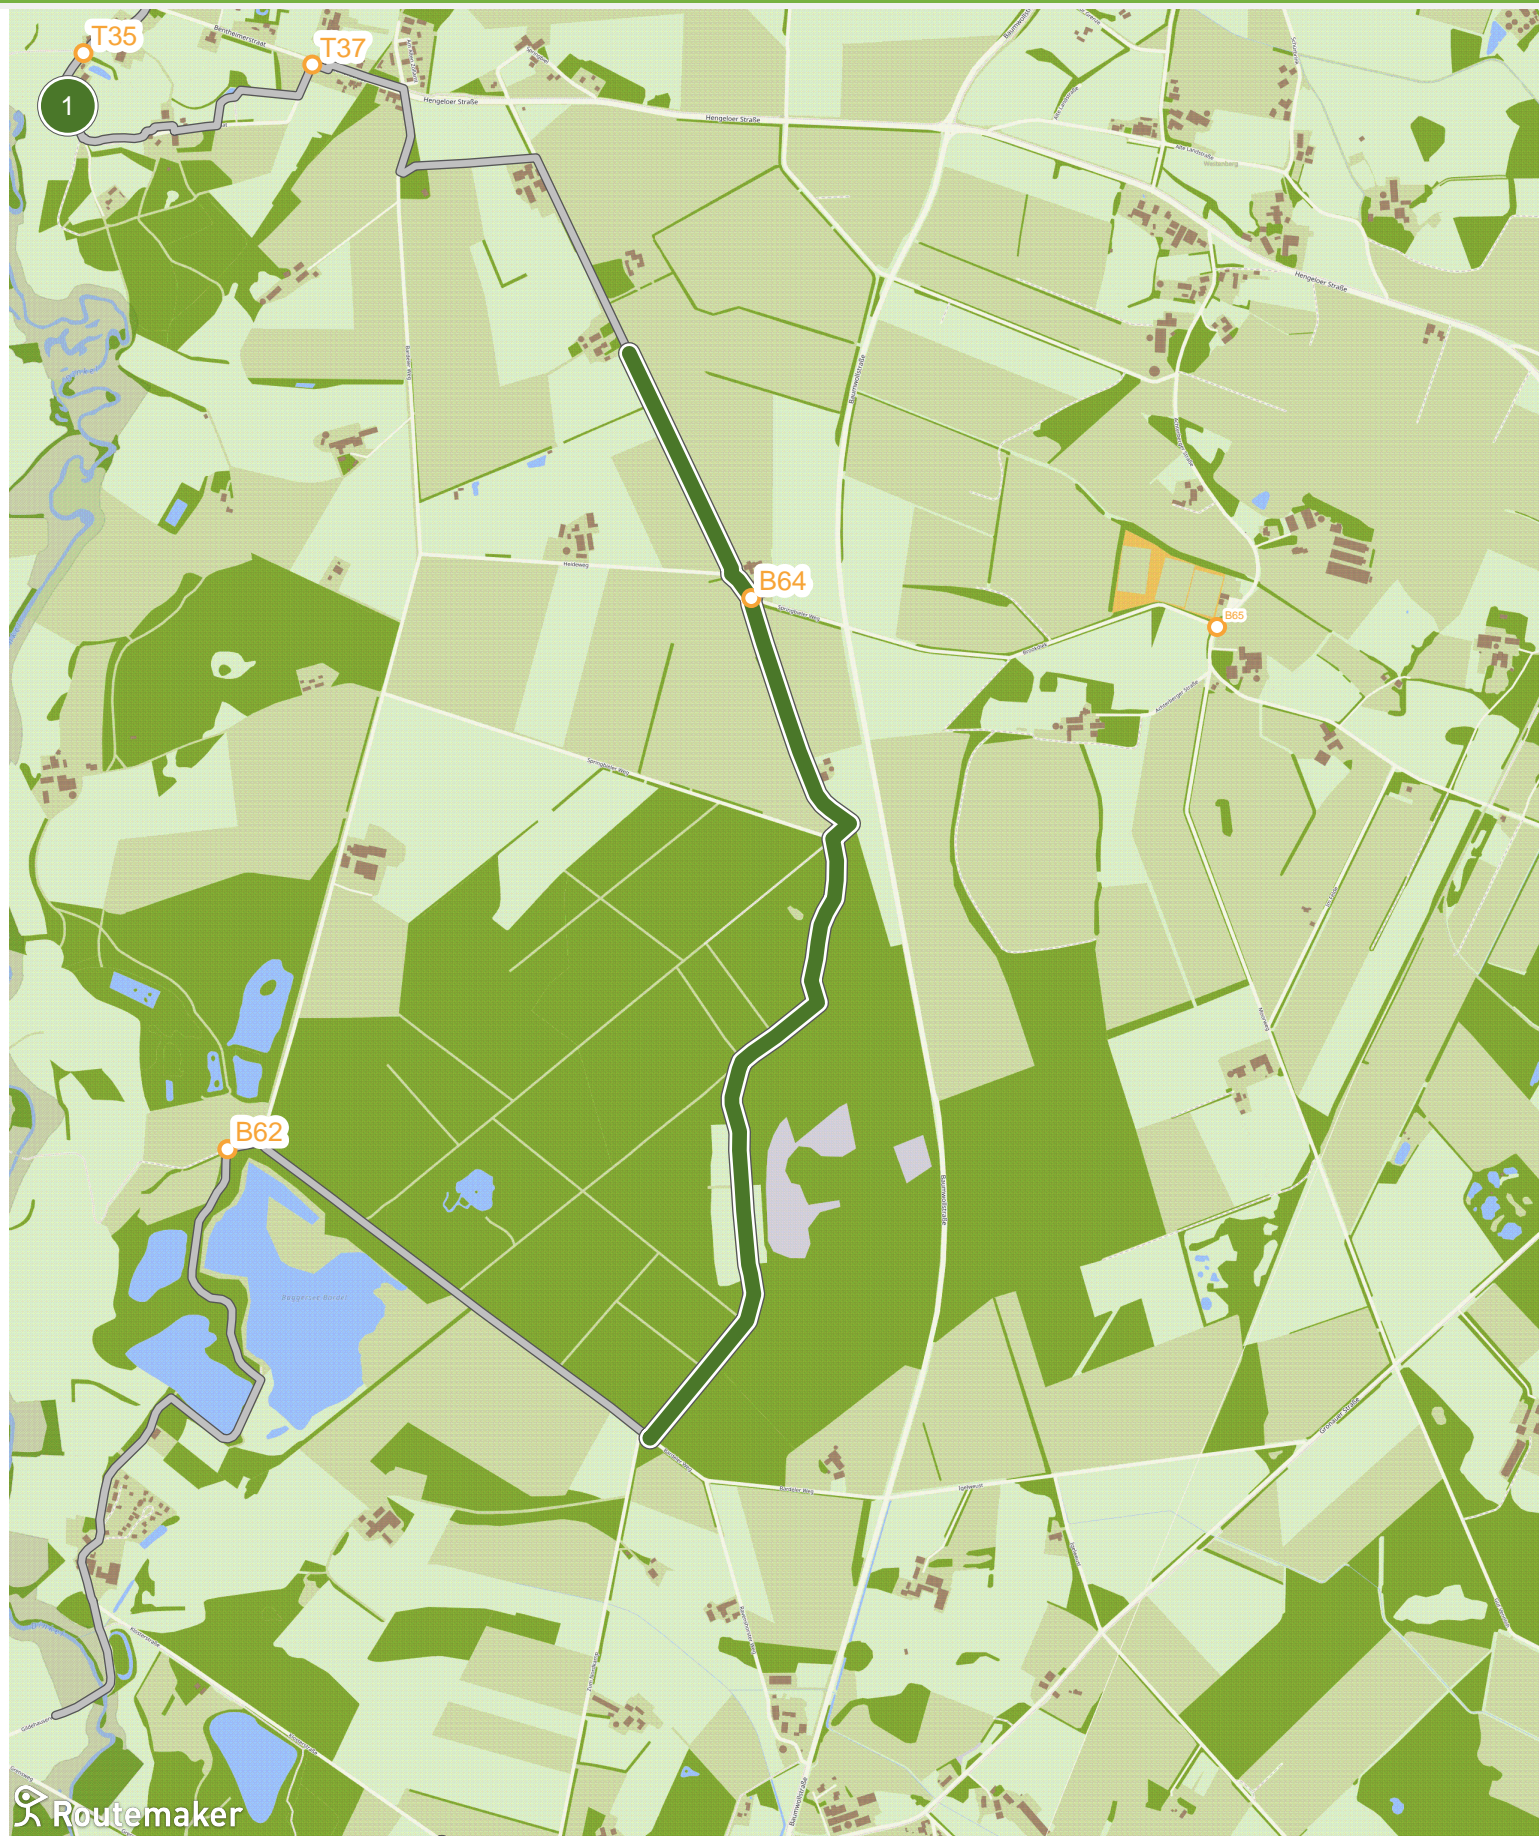

Smokkelroute (0.0 km tot 3.0 km)

Smokkelroute (3.0 km tot 6.0 km)

Smokkelroute (6.0 km tot 9.0 km)

Smokkelroute (9.0 km tot 12.0 km)

Smokkelroute (12.0 km tot 15.0 km)

Smokkelroute (15.0 km tot 18.0 km)

Smokkelroute (18.0 km tot 21.0 km)

Smokkelroute (21.0 km tot 24.0 km)

Smokkelroute (24.0 km tot 27.0 km)

Routemaker

Smokkelroute (27.0 km tot 30.0 km)

Routemaker

Smokkelroute (30.0 km tot 33.0 km)

Smokkelroute (33.0 km tot 36.0 km)

Smokkelroute (36.0 km tot 39.0 km)

Smokkelroute (39.0 km tot 42.0 km)

Smokkelroute (42.0 km tot 45.0 km)

Smokkelroute (45.0 km tot 48.0 km)

Smokkelroute (48.0 km tot 51.0 km)

Smokkelroute (51.0 km tot 54.0 km)

Smokkelroute (54.0 km tot 57.0 km)

Smokkelroute (57.0 km tot 60.0 km)

Smokkelroute (60.0 km tot 64.3 km)