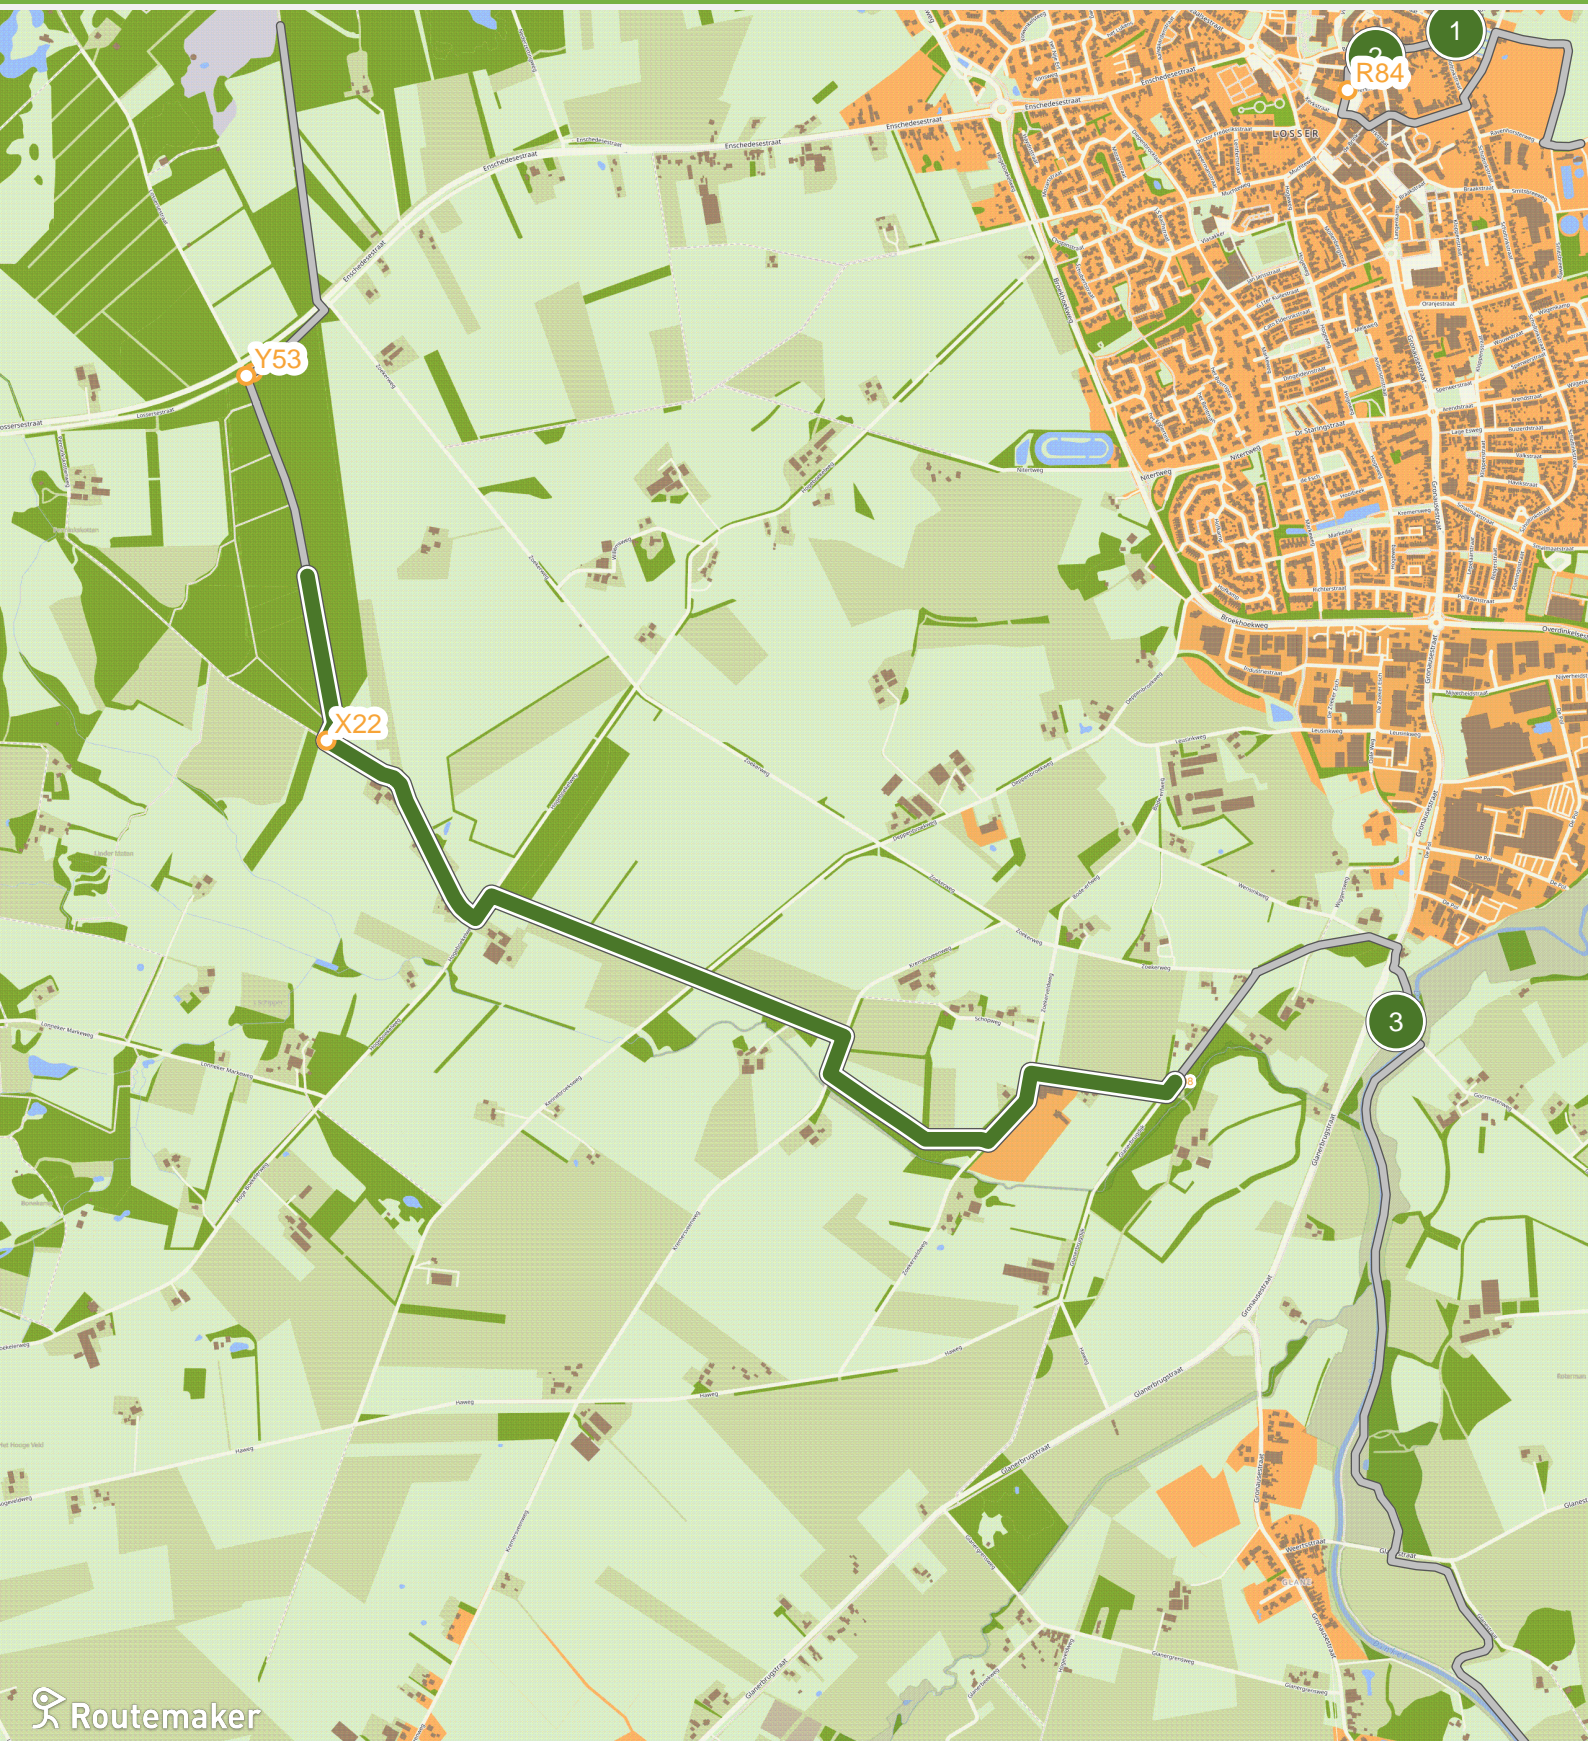

Smokkelroute (0.0 km tot 3.0 km)

Smokkelroute (3.0 km tot 6.0 km)

Smokkelroute (6.0 km tot 9.0 km)

Smokkelroute (9.0 km tot 12.0 km)

Smokkelroute (12.0 km tot 15.0 km)

Smokkelroute (15.0 km tot 18.0 km)

Smokkelroute (18.0 km tot 21.0 km)

Smokkelroute (21.0 km tot 24.0 km)

Smokkelroute (24.0 km tot 27.0 km)

Routemaker

Smokkelroute (27.0 km tot 30.0 km)

Routemaker

Smokkelroute (30.0 km tot 33.0 km)

Smokkelroute (33.0 km tot 36.0 km)

Smokkelroute (36.0 km tot 39.0 km)

Smokkelroute (39.0 km tot 42.0 km)

Smokkelroute (42.0 km tot 45.0 km)

Smokkelroute (45.0 km tot 48.0 km)

Smokkelroute (48.0 km tot 51.0 km)

Smokkelroute (51.0 km tot 54.0 km)

Smokkelroute (54.0 km tot 57.0 km)

Smokkelroute (57.0 km tot 60.0 km)

Smokkelroute (60.0 km tot 64.3 km)