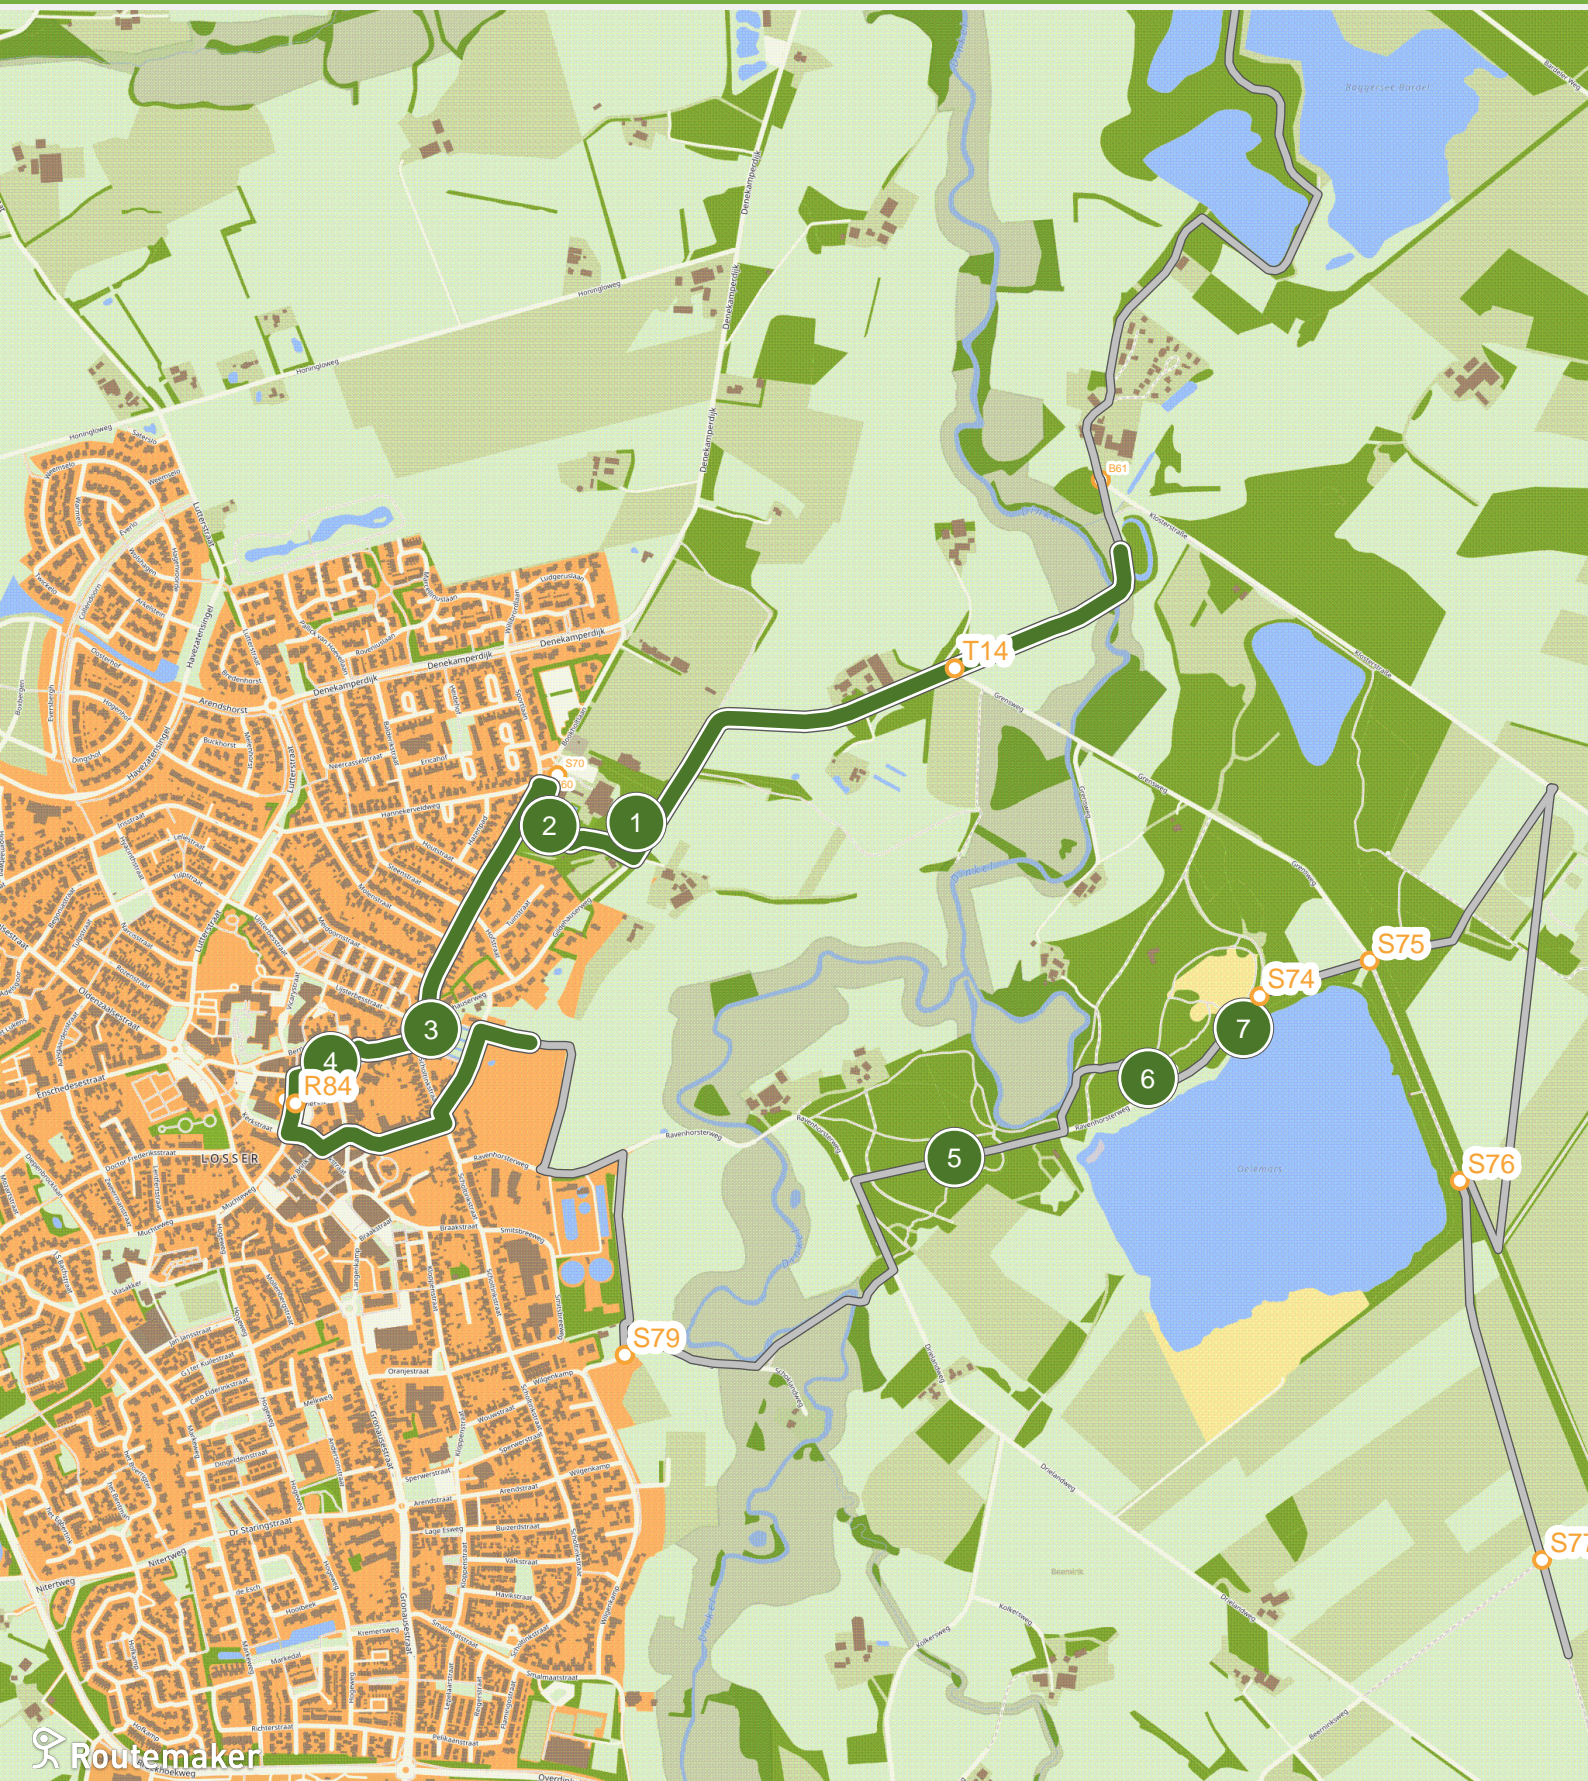

Smokkelroute (0.0 km tot 3.0 km)

Smokkelroute (3.0 km tot 6.0 km)

Smokkelroute (6.0 km tot 9.0 km)

Smokkelroute (9.0 km tot 12.0 km)

Smokkelroute (12.0 km tot 15.0 km)

Smokkelroute (15.0 km tot 18.0 km)

Smokkelroute (18.0 km tot 21.0 km)

Smokkelroute (21.0 km tot 24.0 km)

Smokkelroute (24.0 km tot 27.0 km)

Routemaker

Smokkelroute (27.0 km tot 30.0 km)

Routemaker

Smokkelroute (30.0 km tot 33.0 km)

Smokkelroute (33.0 km tot 36.0 km)

Smokkelroute (36.0 km tot 39.0 km)

Smokkelroute (39.0 km tot 42.0 km)

Smokkelroute (42.0 km tot 45.0 km)

Smokkelroute (45.0 km tot 48.0 km)

Smokkelroute (48.0 km tot 51.0 km)

Smokkelroute (51.0 km tot 54.0 km)

Smokkelroute (54.0 km tot 57.0 km)

Smokkelroute (57.0 km tot 60.0 km)

Smokkelroute (60.0 km tot 64.3 km)