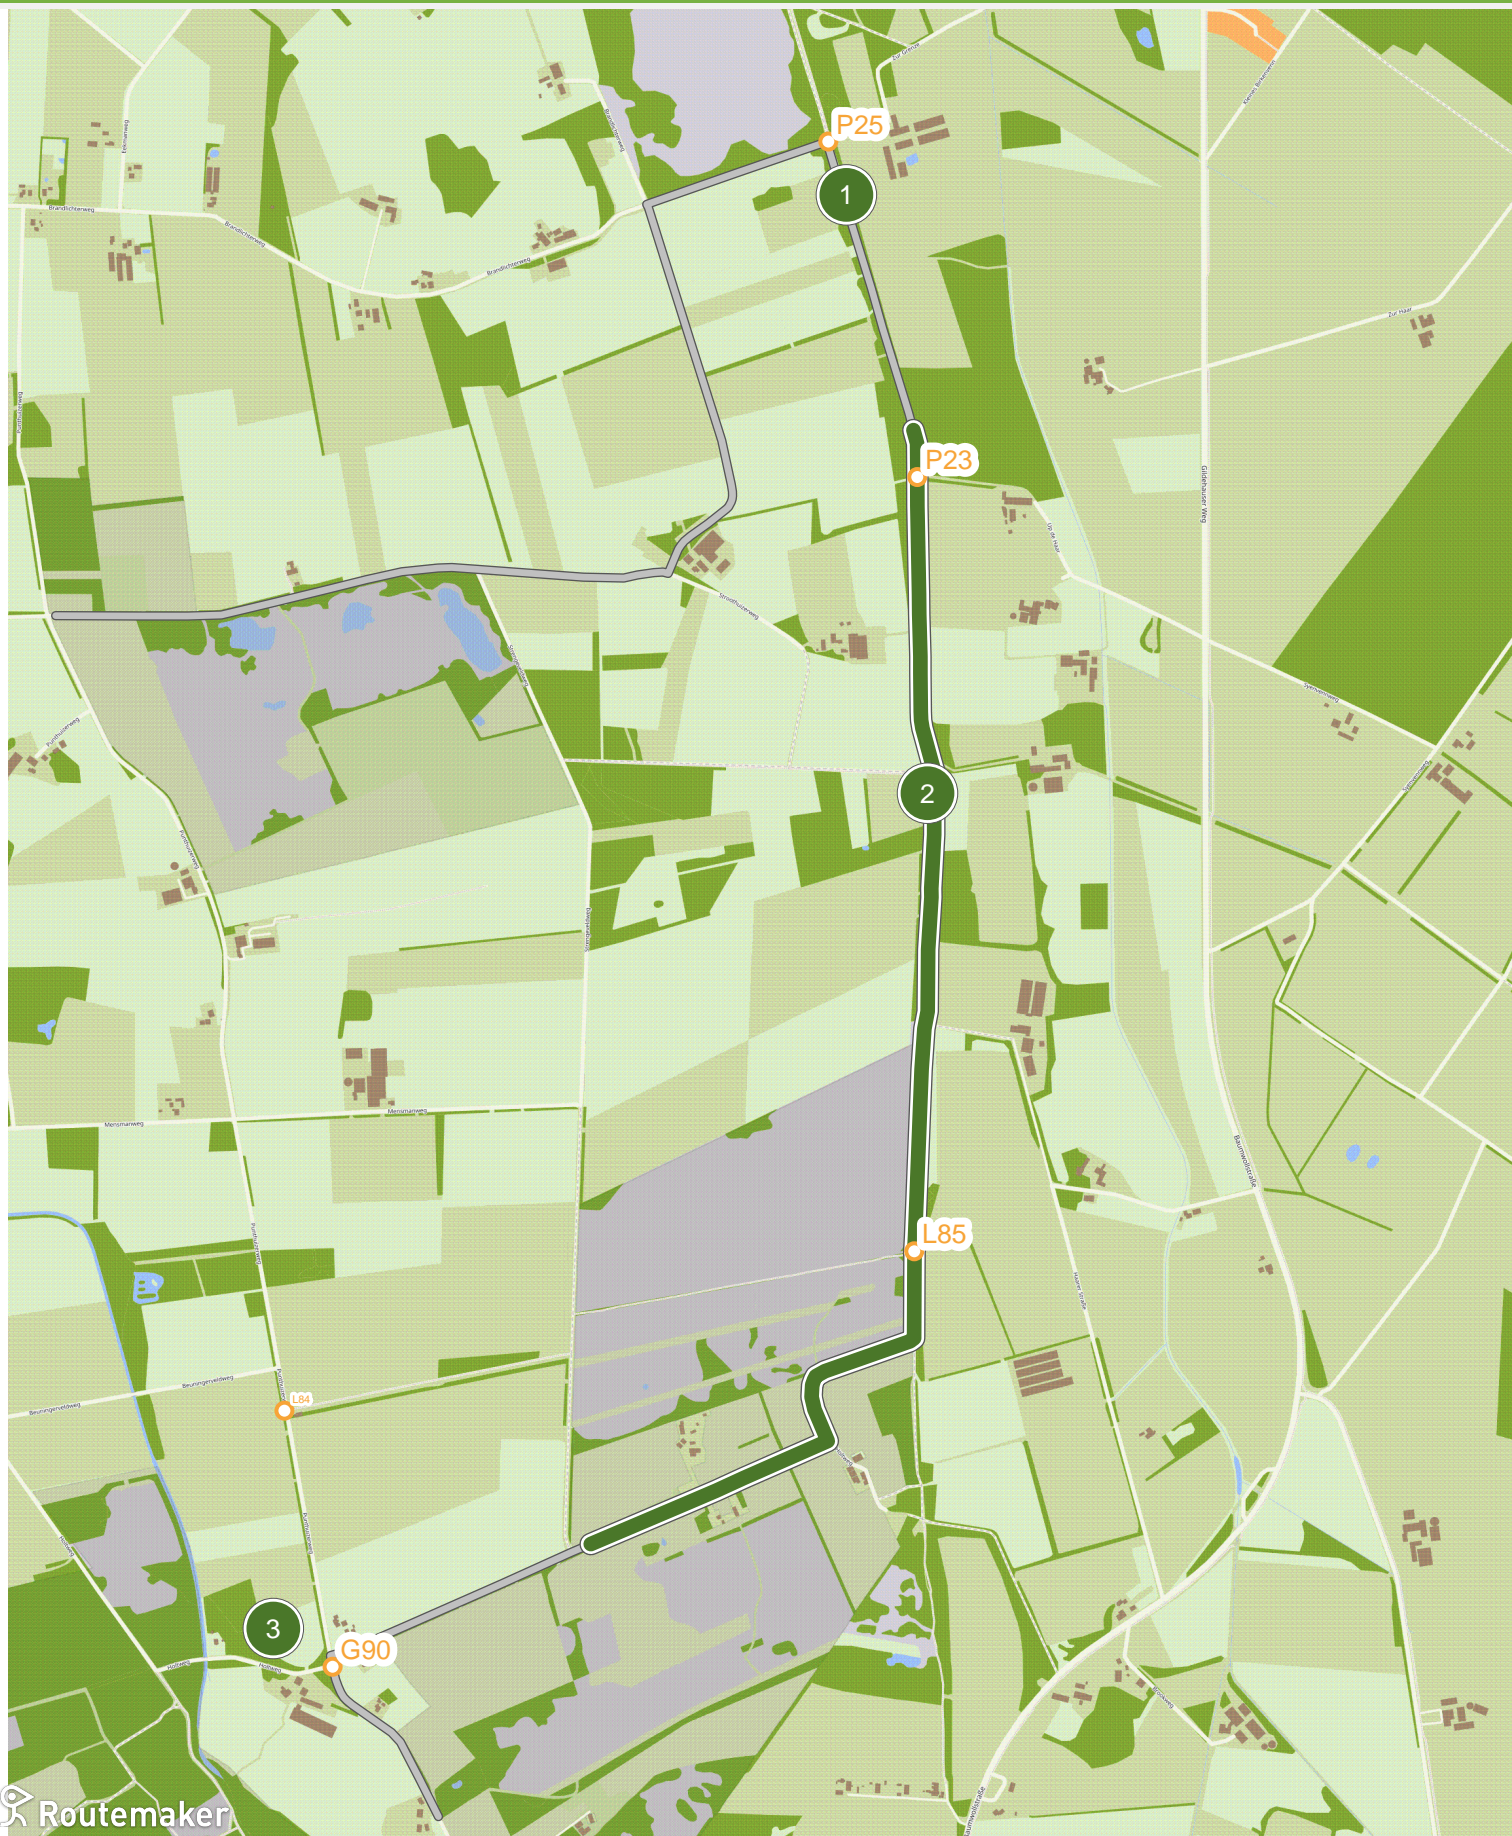

Smokkelroute (0.0 km tot 3.0 km)

Smokkelroute (3.0 km tot 6.0 km)

Smokkelroute (6.0 km tot 9.0 km)

Smokkelroute (9.0 km tot 12.0 km)

Smokkelroute (12.0 km tot 15.0 km)

Smokkelroute (15.0 km tot 18.0 km)

Smokkelroute (18.0 km tot 21.0 km)

Smokkelroute (21.0 km tot 24.0 km)

Smokkelroute (24.0 km tot 27.0 km)

Routemaker

Smokkelroute (27.0 km tot 30.0 km)

Routemaker

Smokkelroute (30.0 km tot 33.0 km)

Smokkelroute (33.0 km tot 36.0 km)

Smokkelroute (36.0 km tot 39.0 km)

Smokkelroute (39.0 km tot 42.0 km)

Smokkelroute (42.0 km tot 45.0 km)

Smokkelroute (45.0 km tot 48.0 km)

Smokkelroute (48.0 km tot 51.0 km)

Smokkelroute (51.0 km tot 54.0 km)

Smokkelroute (54.0 km tot 57.0 km)

Smokkelroute (57.0 km tot 60.0 km)

Smokkelroute (60.0 km tot 64.3 km)