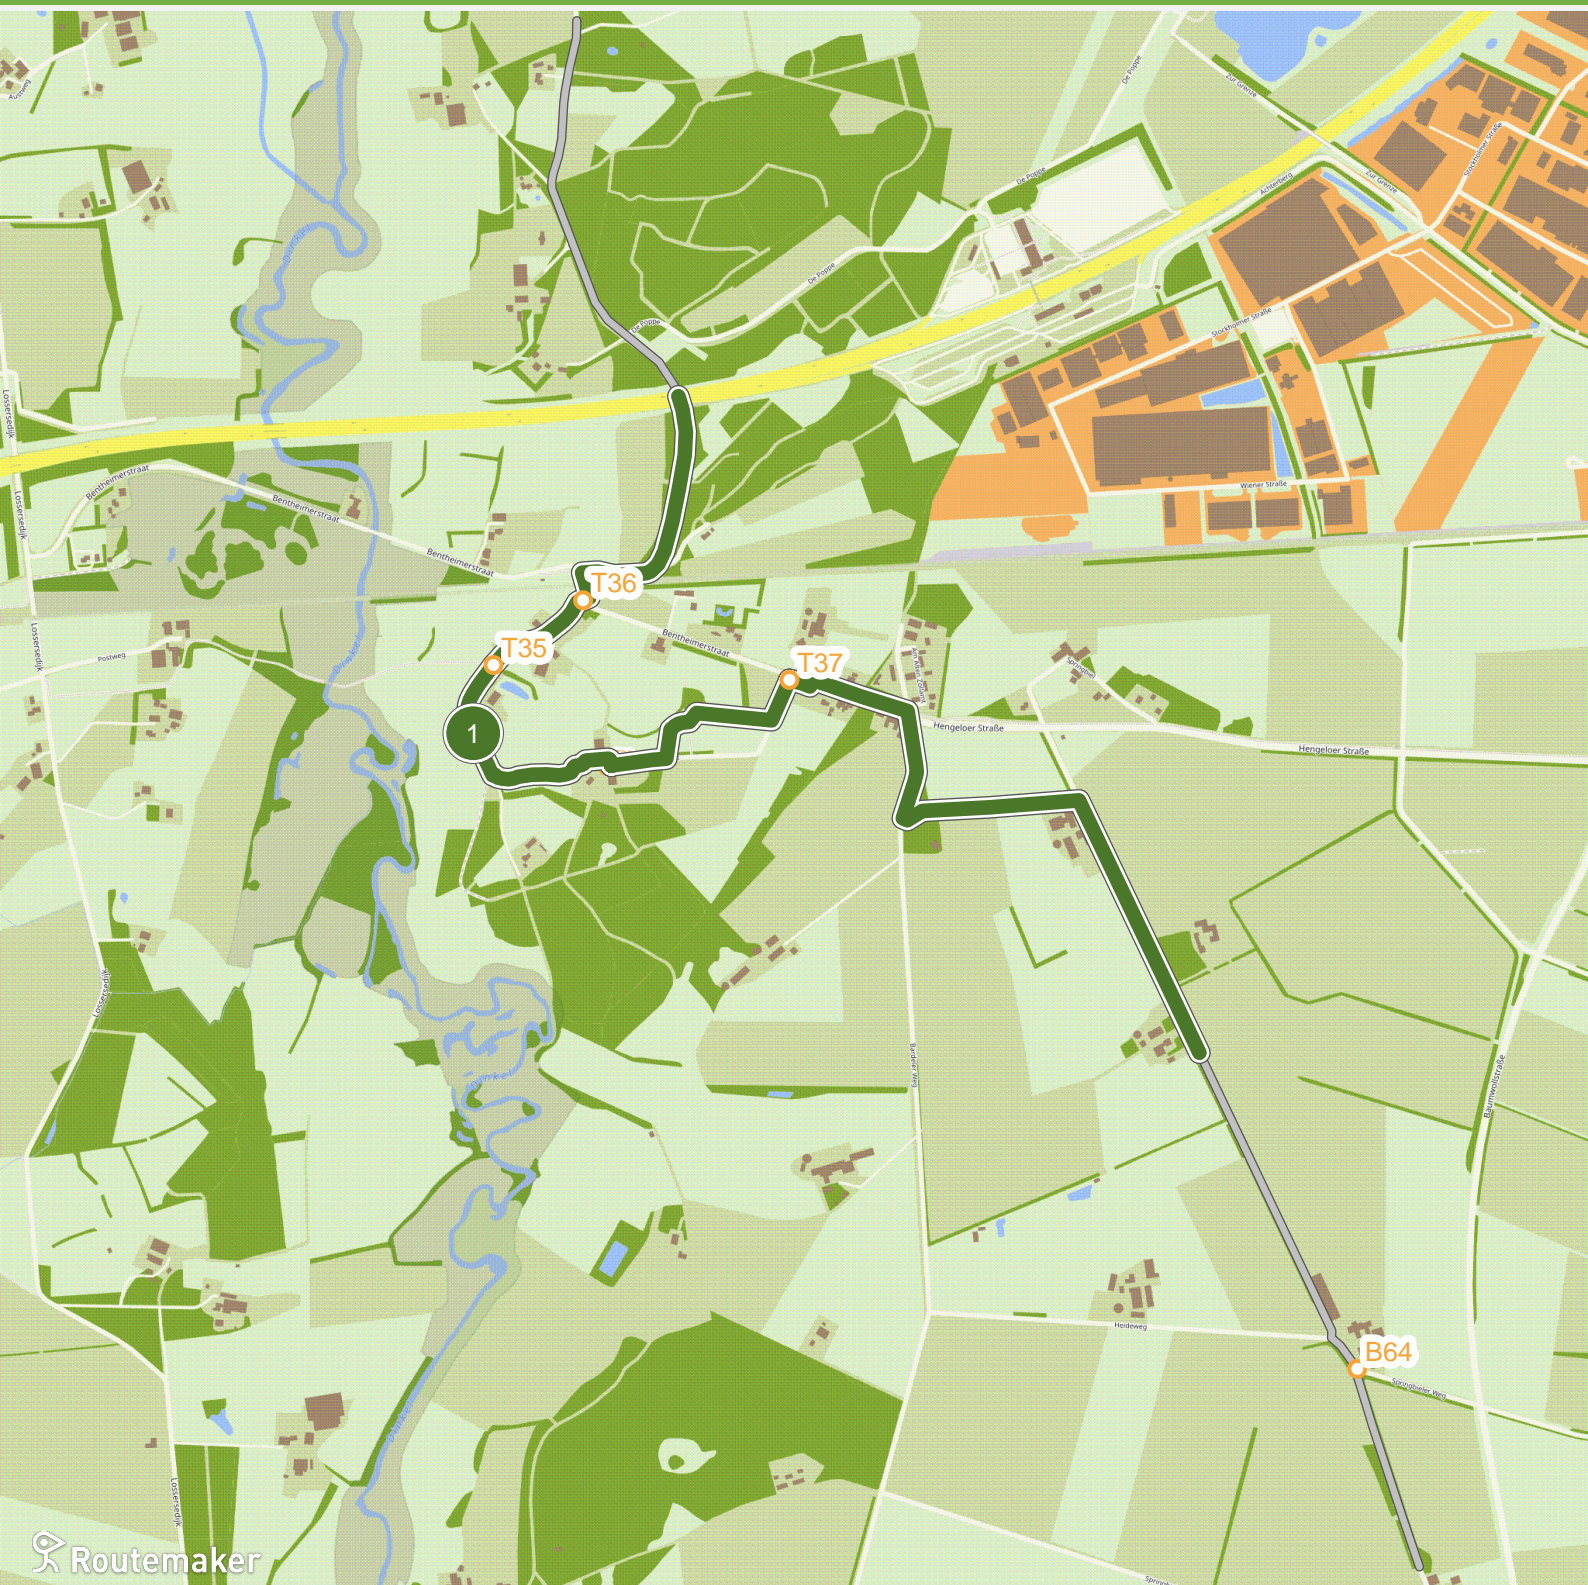

Smokkelroute (0.0 km tot 3.0 km)

Smokkelroute (3.0 km tot 6.0 km)

Smokkelroute (6.0 km tot 9.0 km)

Smokkelroute (9.0 km tot 12.0 km)

Smokkelroute (12.0 km tot 15.0 km)

Smokkelroute (15.0 km tot 18.0 km)

Smokkelroute (18.0 km tot 21.0 km)

Smokkelroute (21.0 km tot 24.0 km)

Smokkelroute (24.0 km tot 27.0 km)

Routemaker

Smokkelroute (27.0 km tot 30.0 km)

Routemaker

Smokkelroute (30.0 km tot 33.0 km)

Smokkelroute (33.0 km tot 36.0 km)

Smokkelroute (36.0 km tot 39.0 km)

Smokkelroute (39.0 km tot 42.0 km)

Smokkelroute (42.0 km tot 45.0 km)

Smokkelroute (45.0 km tot 48.0 km)

Smokkelroute (48.0 km tot 51.0 km)

Smokkelroute (51.0 km tot 54.0 km)

Smokkelroute (54.0 km tot 57.0 km)

Smokkelroute (57.0 km tot 60.0 km)

Smokkelroute (60.0 km tot 64.3 km)