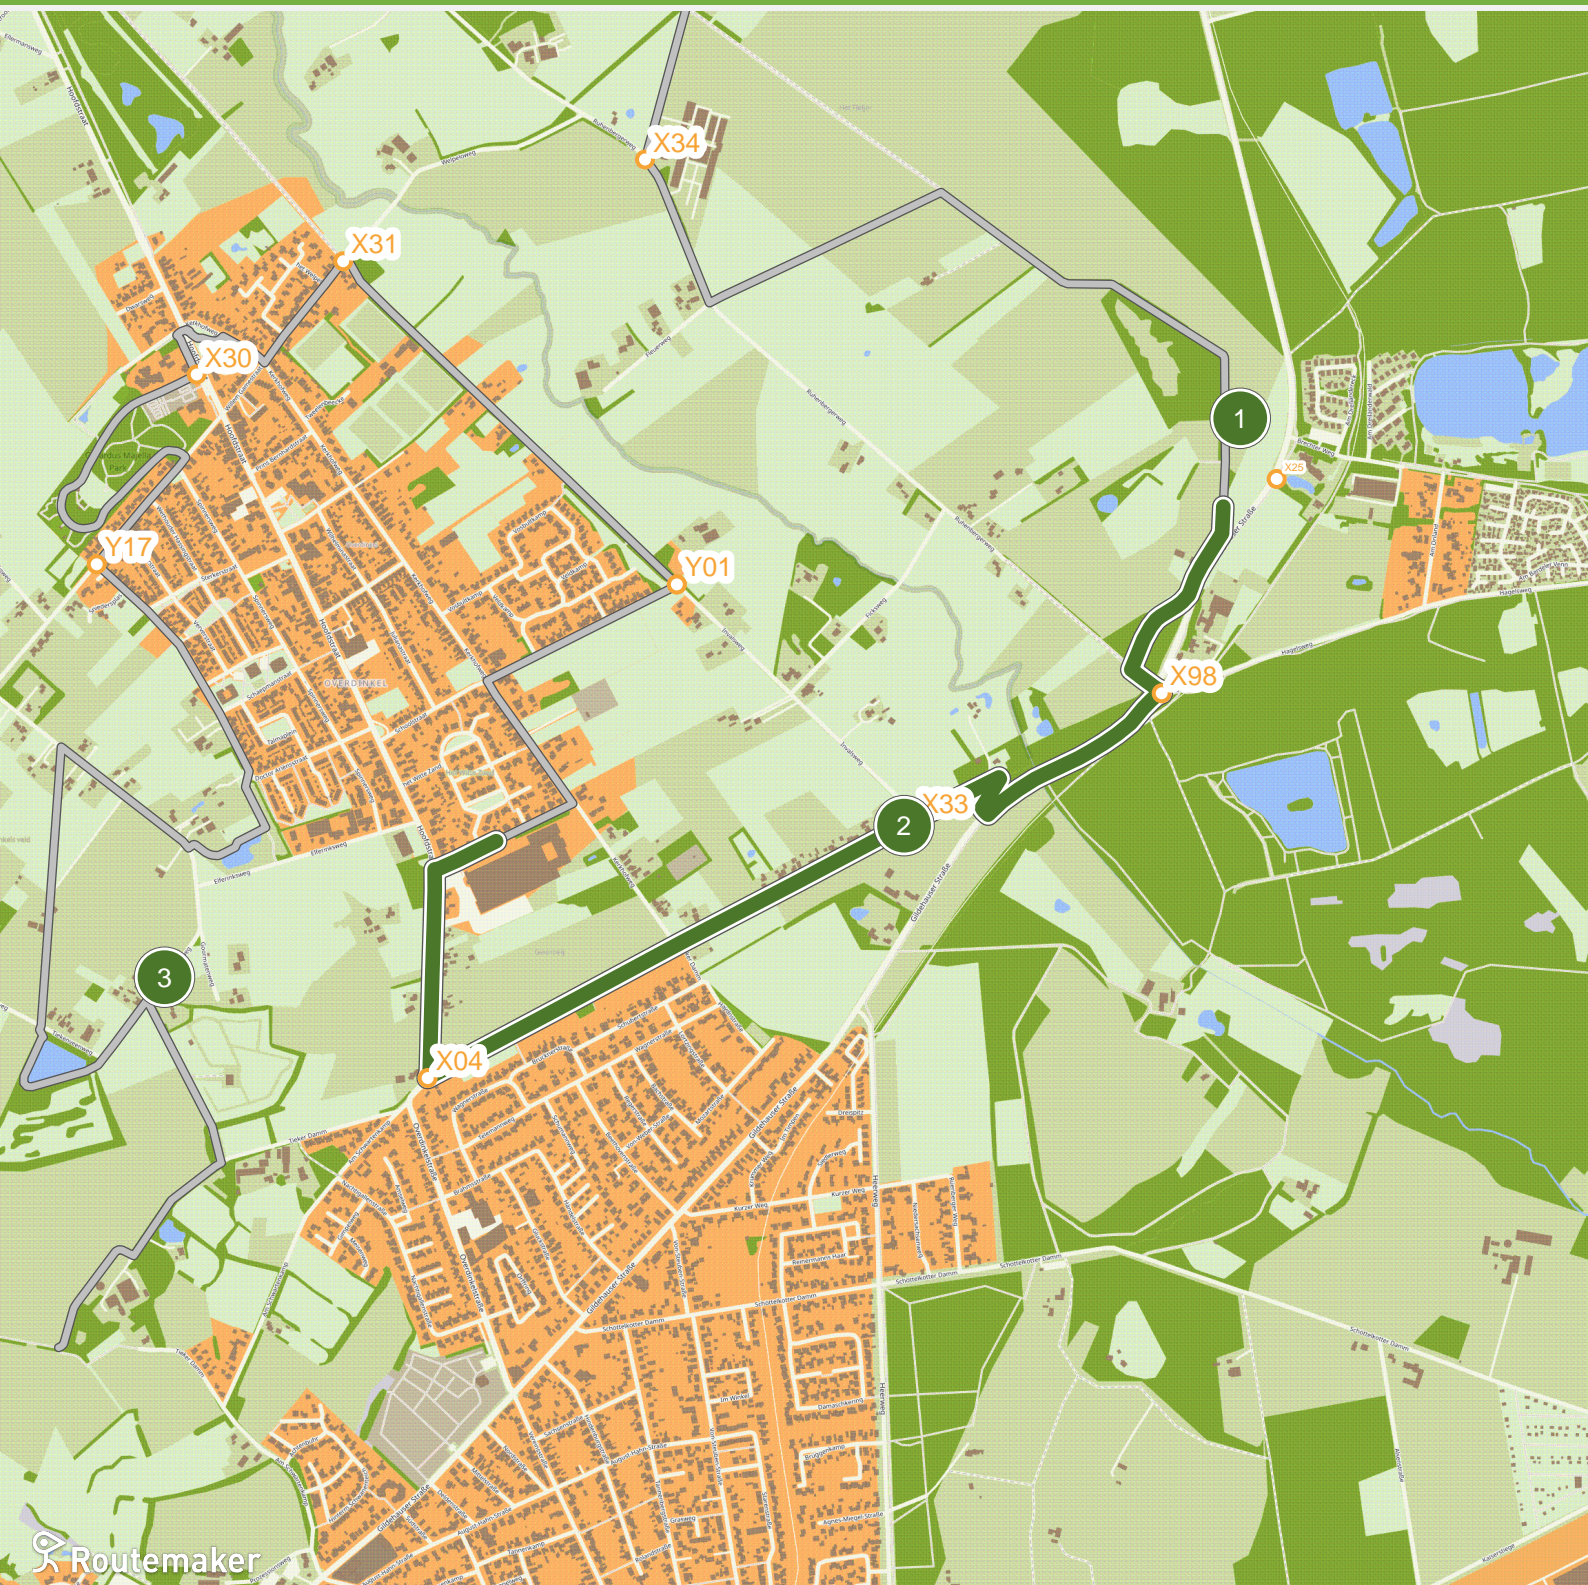

Smokkelroute (0.0 km tot 3.0 km)

Smokkelroute (3.0 km tot 6.0 km)

Smokkelroute (6.0 km tot 9.0 km)

Smokkelroute (9.0 km tot 12.0 km)

Smokkelroute (12.0 km tot 15.0 km)

Smokkelroute (15.0 km tot 18.0 km)

Smokkelroute (18.0 km tot 21.0 km)

Smokkelroute (21.0 km tot 24.0 km)

Smokkelroute (24.0 km tot 27.0 km)

Routemaker

Smokkelroute (27.0 km tot 30.0 km)

Routemaker

Smokkelroute (30.0 km tot 33.0 km)

Smokkelroute (33.0 km tot 36.0 km)

Smokkelroute (36.0 km tot 39.0 km)

Smokkelroute (39.0 km tot 42.0 km)

Smokkelroute (42.0 km tot 45.0 km)

Smokkelroute (45.0 km tot 48.0 km)

Smokkelroute (48.0 km tot 51.0 km)

Smokkelroute (51.0 km tot 54.0 km)

Smokkelroute (54.0 km tot 57.0 km)

Smokkelroute (57.0 km tot 60.0 km)

Smokkelroute (60.0 km tot 64.3 km)