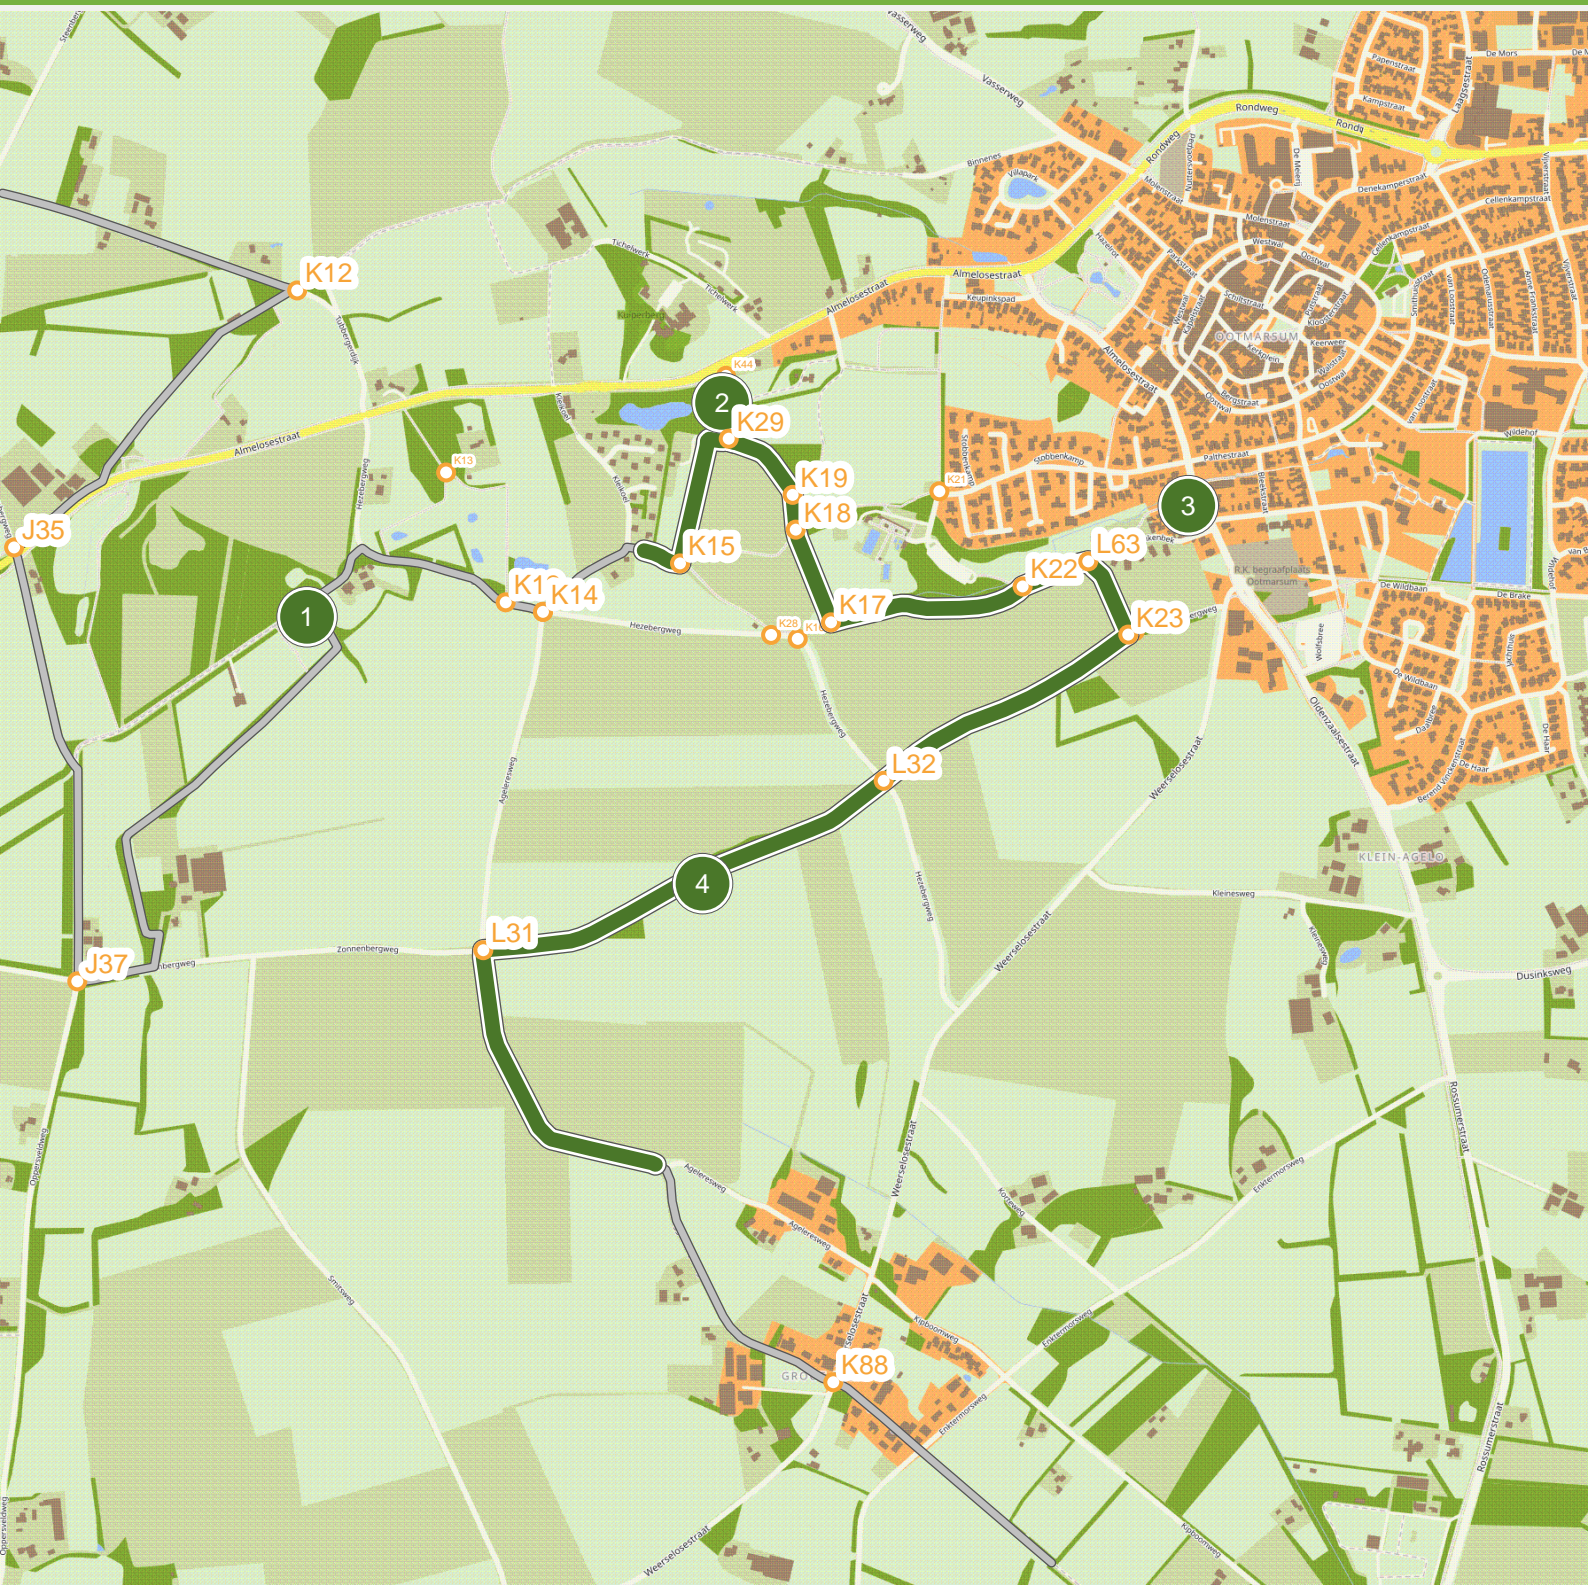

# Stuwwalroute (6.0 km tot 9.0 km)

# Stuwwalroute (9.0 km tot 12.0 km)

# Stuwwalroute (12.0 km tot 15.0 km)

# Stuwwalroute (15.0 km tot 18.0 km)