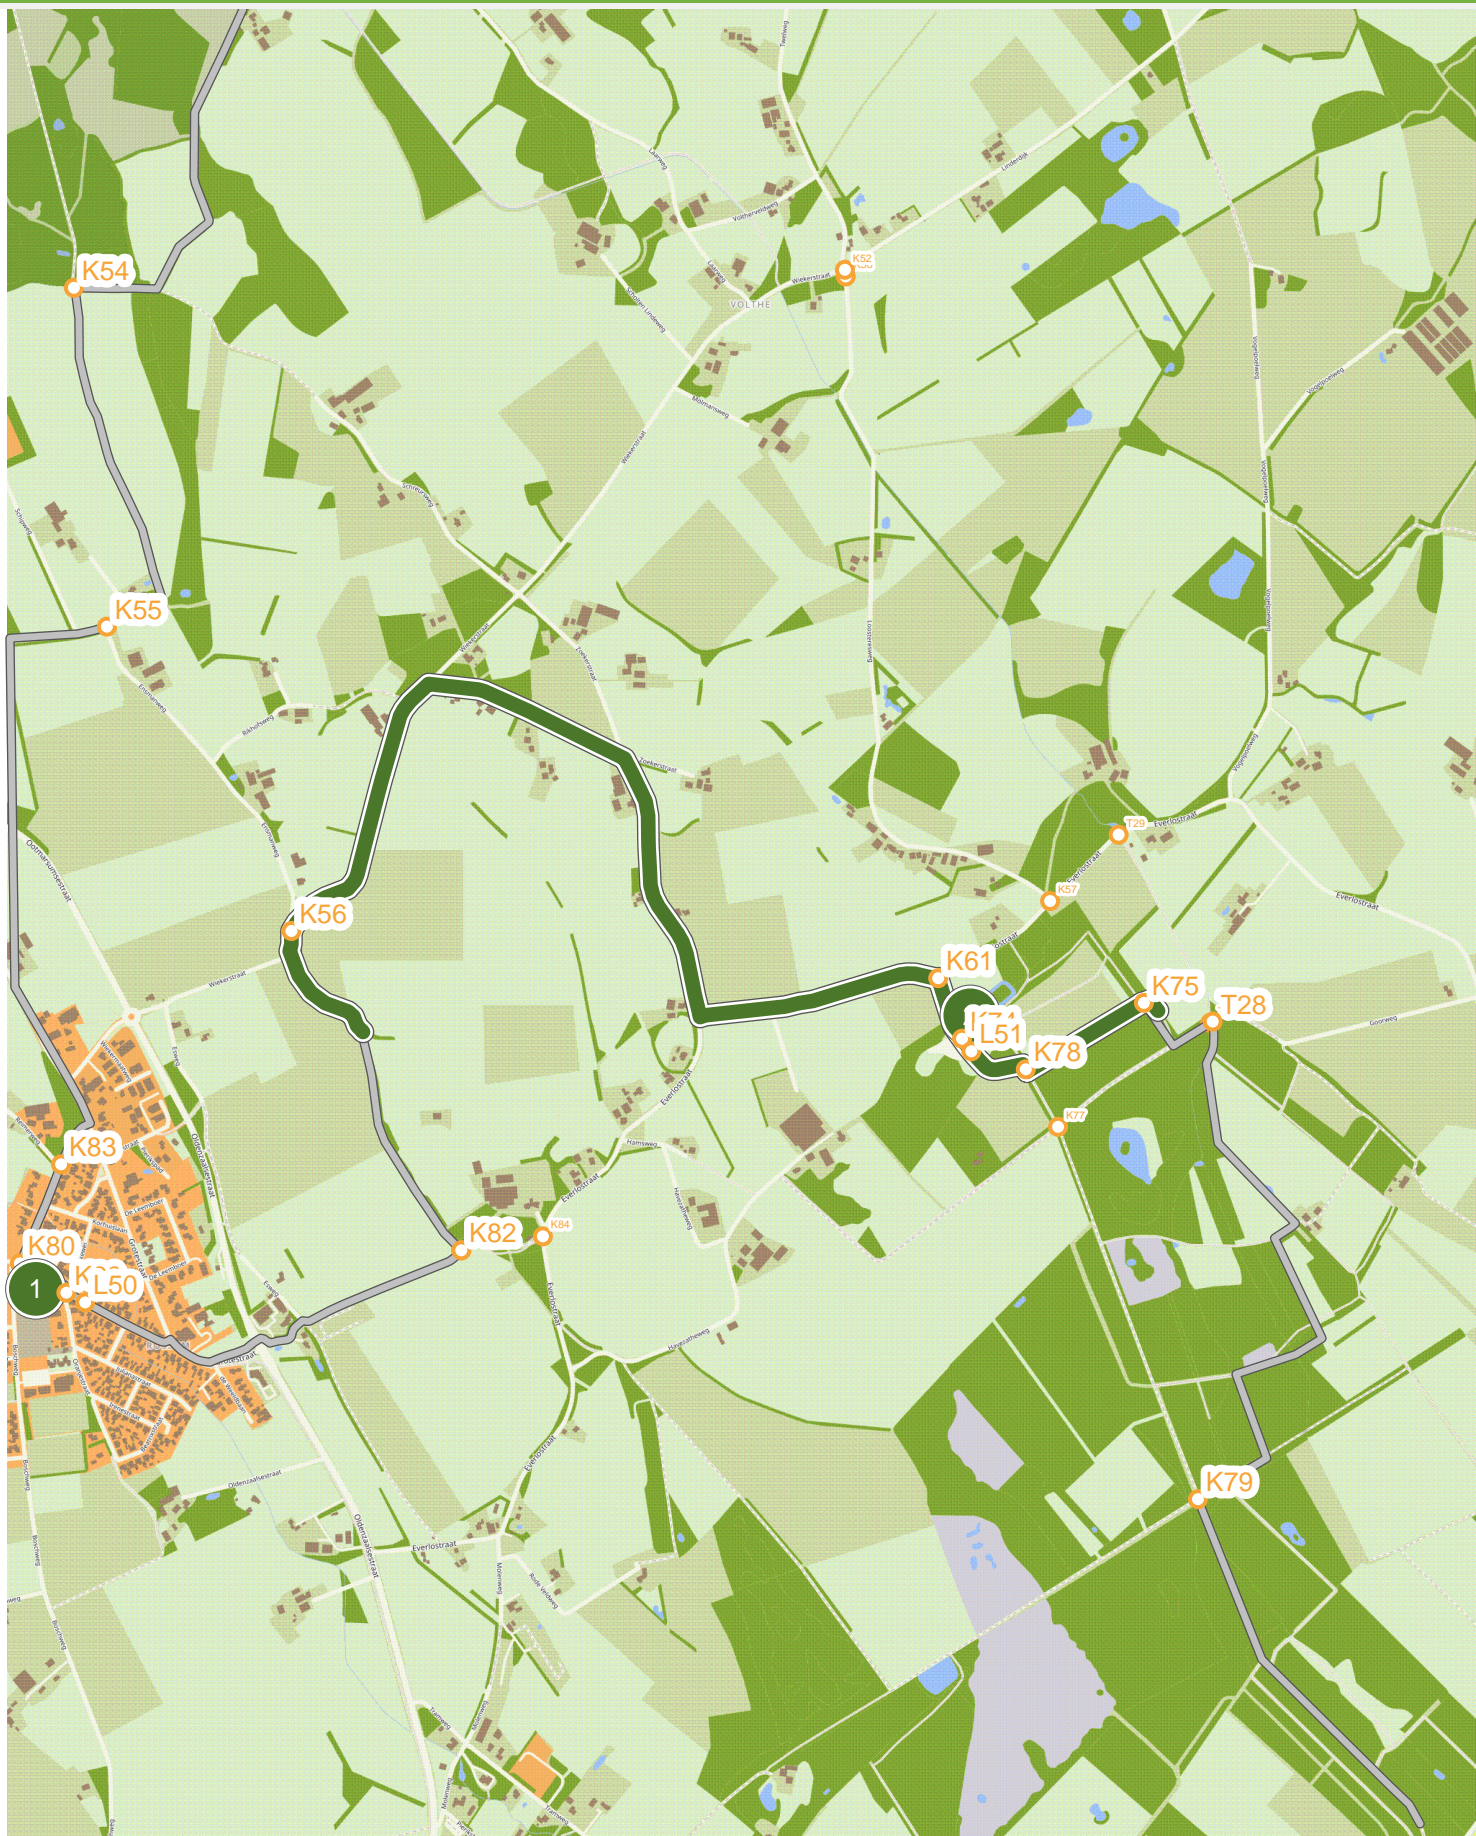

# Stuwwalroute (21.0 km tot 24.0 km)

# Stuwwalroute (24.0 km tot 27.0 km)

# Stuwwalroute (27.0 km tot 30.0 km)

# Stuwwalroute (30.0 km tot 33.0 km)