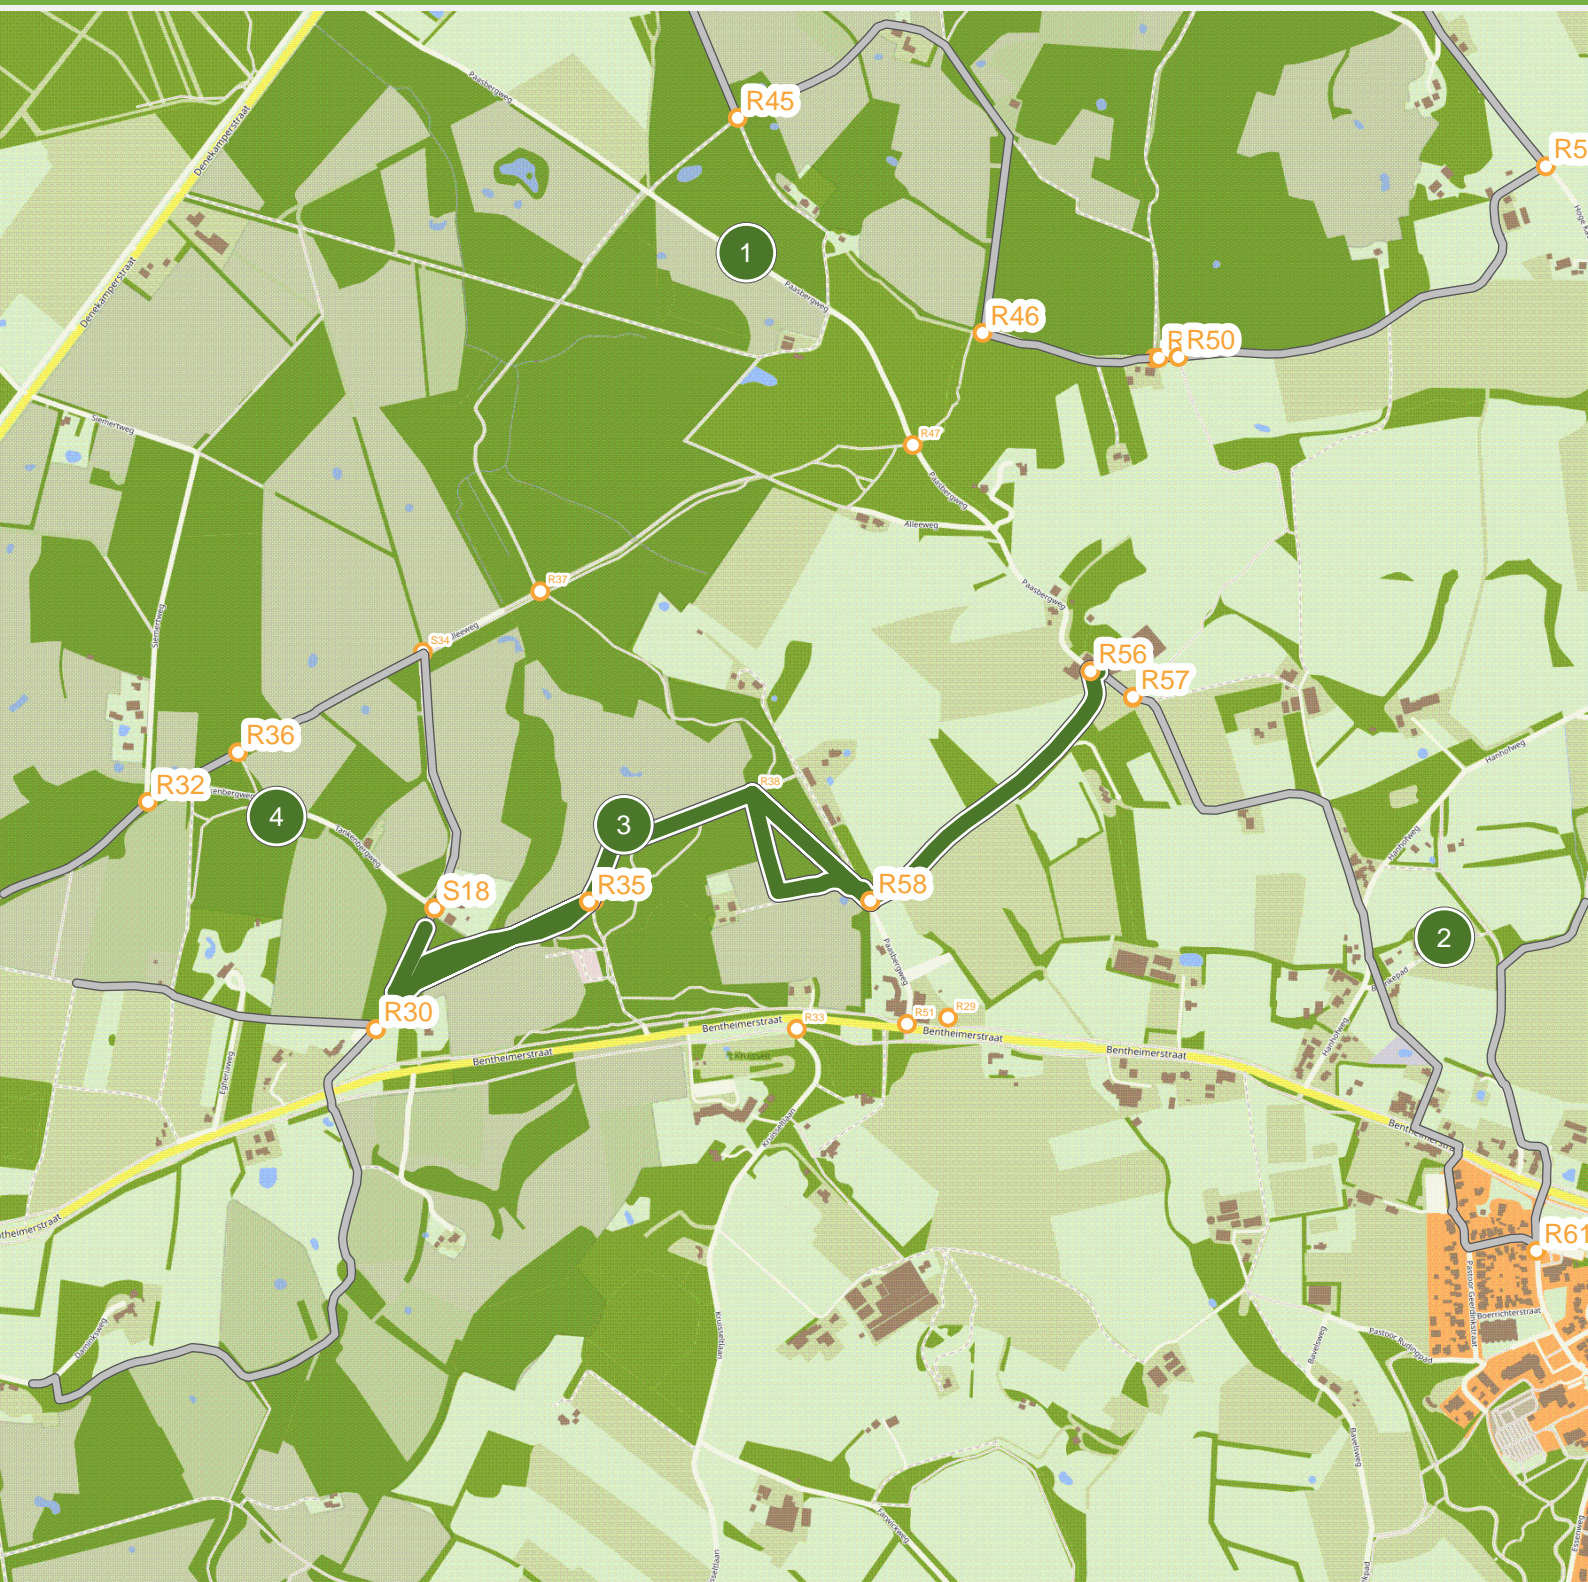

# Stuwwalroute (33.0 km tot 36.0 km)

# Stuwwalroute (36.0 km tot 39.0 km)

# Stuwwalroute (42.0 km tot 45.0 km)

# Stuwwalroute (45.0 km tot 48.0 km)