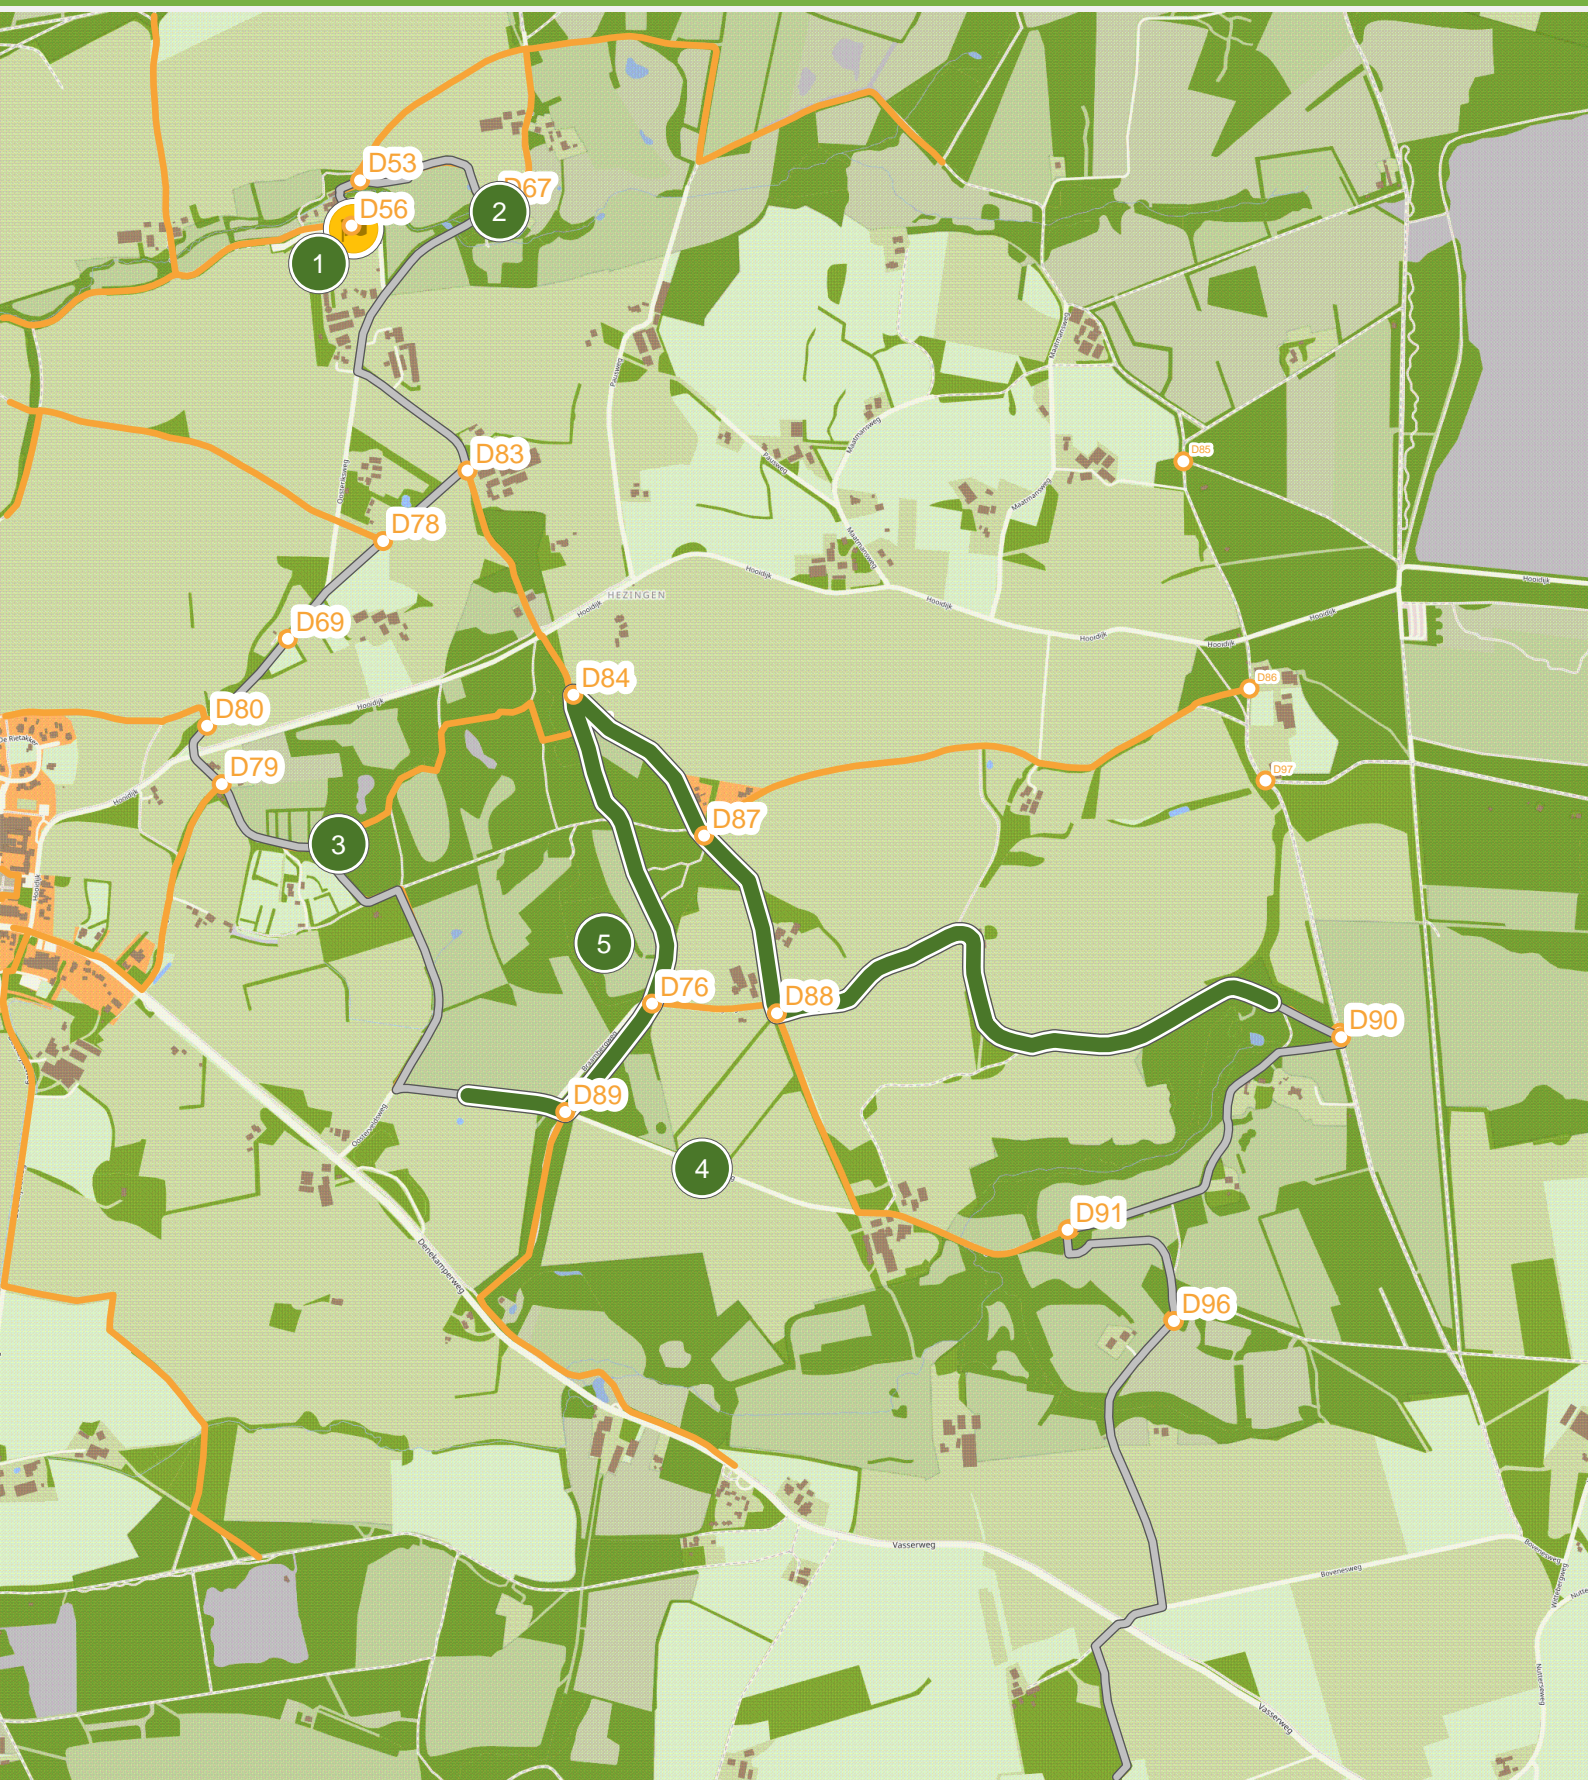

# Stuwwalroute (0.0 km tot 3.0 km)

# Stuwwalroute (3.0 km tot 6.0 km)

# Stuwwalroute (6.0 km tot 9.0 km)

# Stuwwalroute (9.0 km tot 12.0 km)