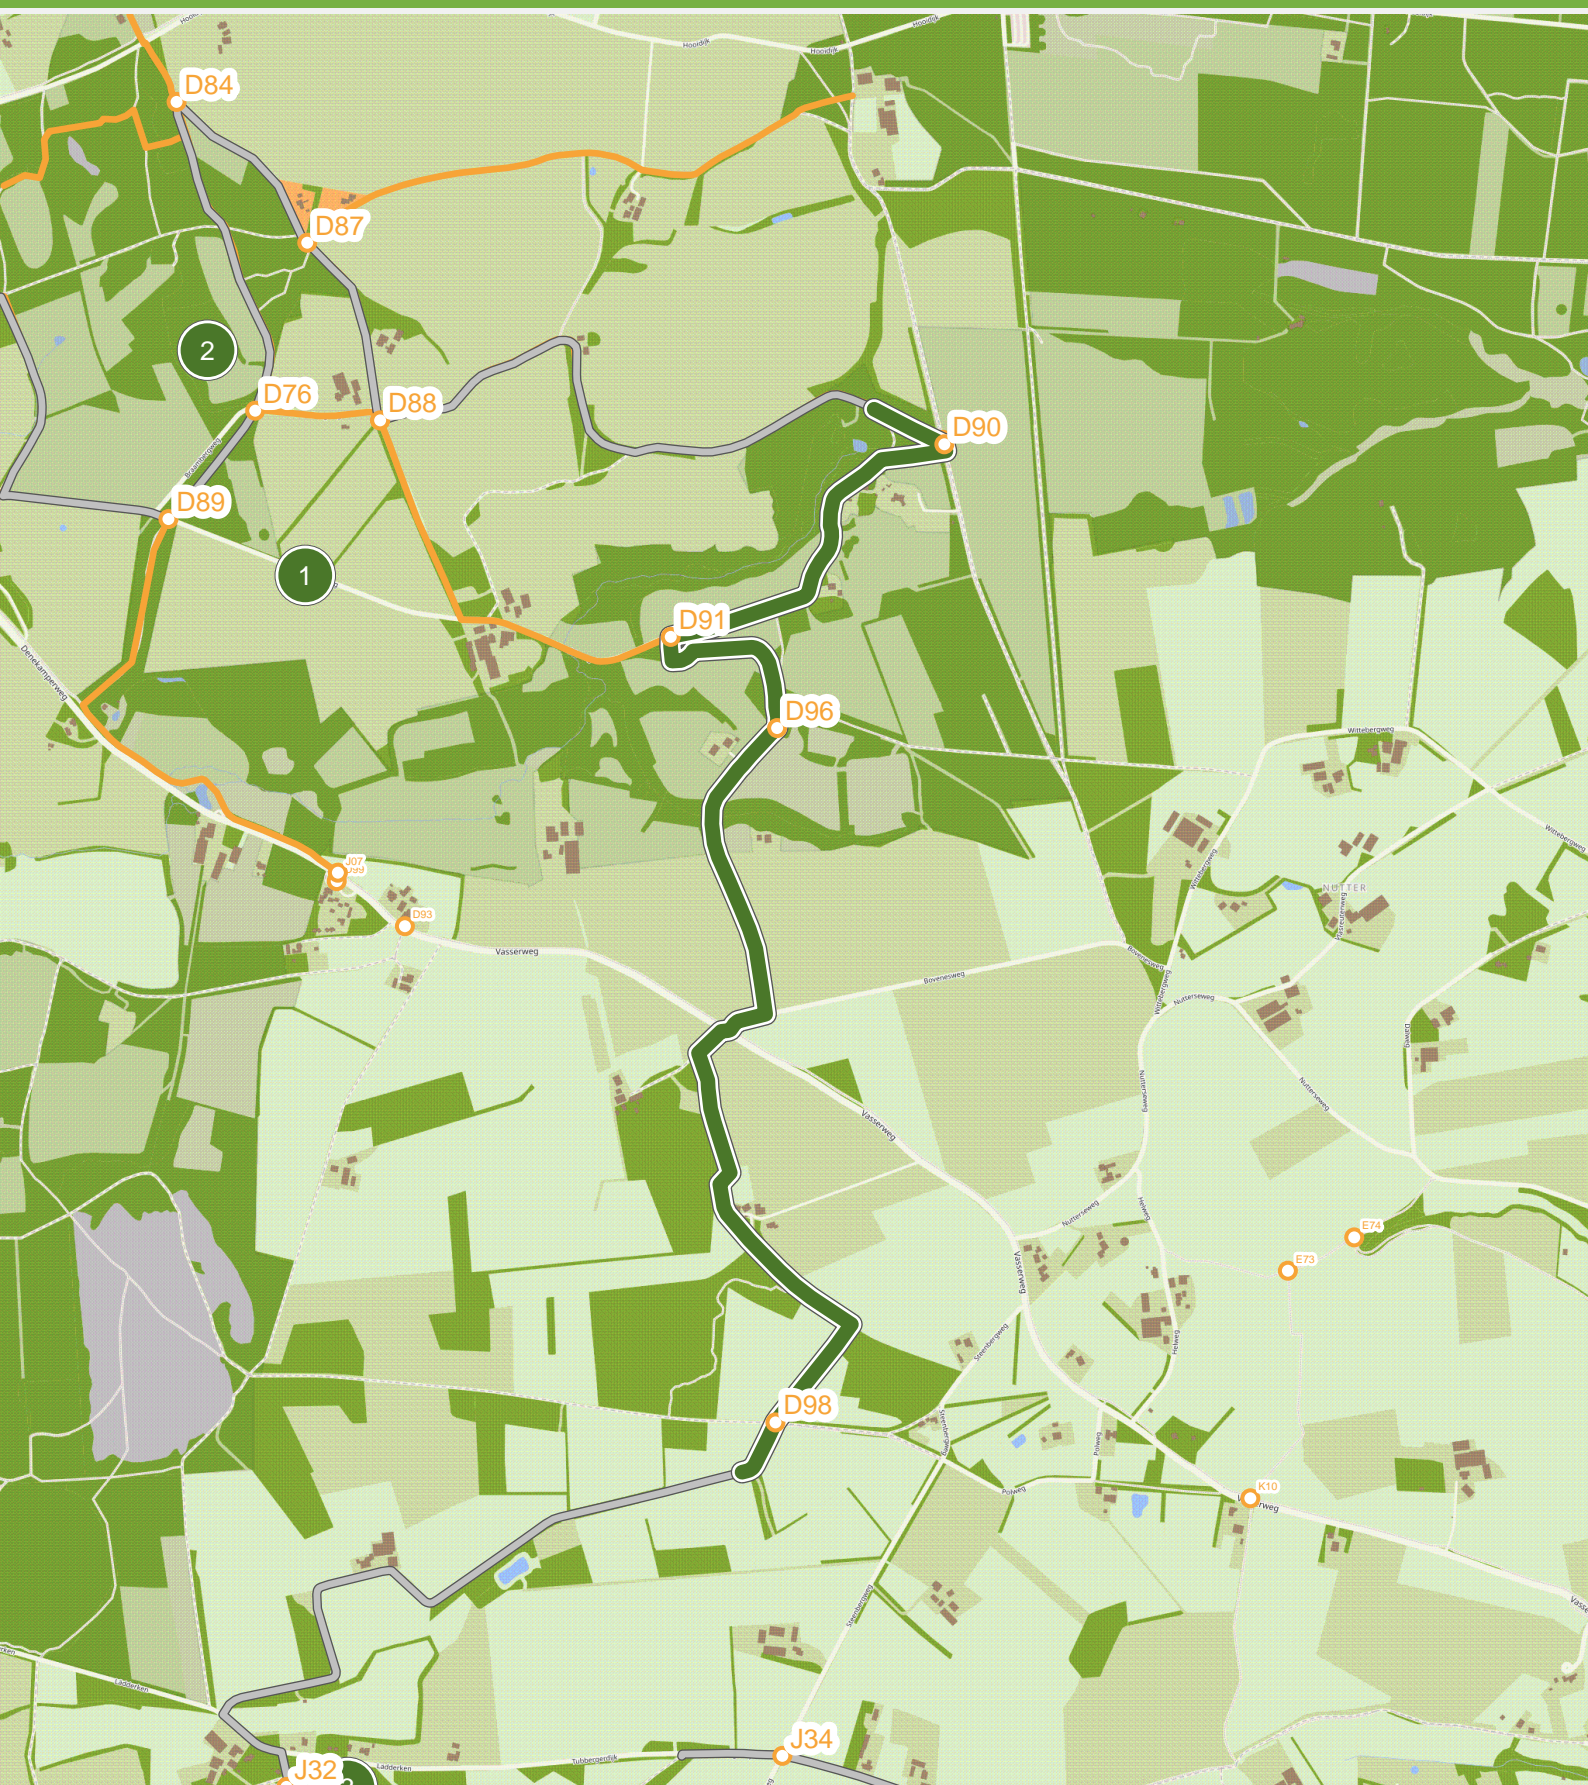

# Stuwwalroute (0.0 km tot 3.0 km)

# Stuwwalroute (3.0 km tot 6.0 km)

# Stuwwalroute (6.0 km tot 9.0 km)

# Stuwwalroute (9.0 km tot 12.0 km)