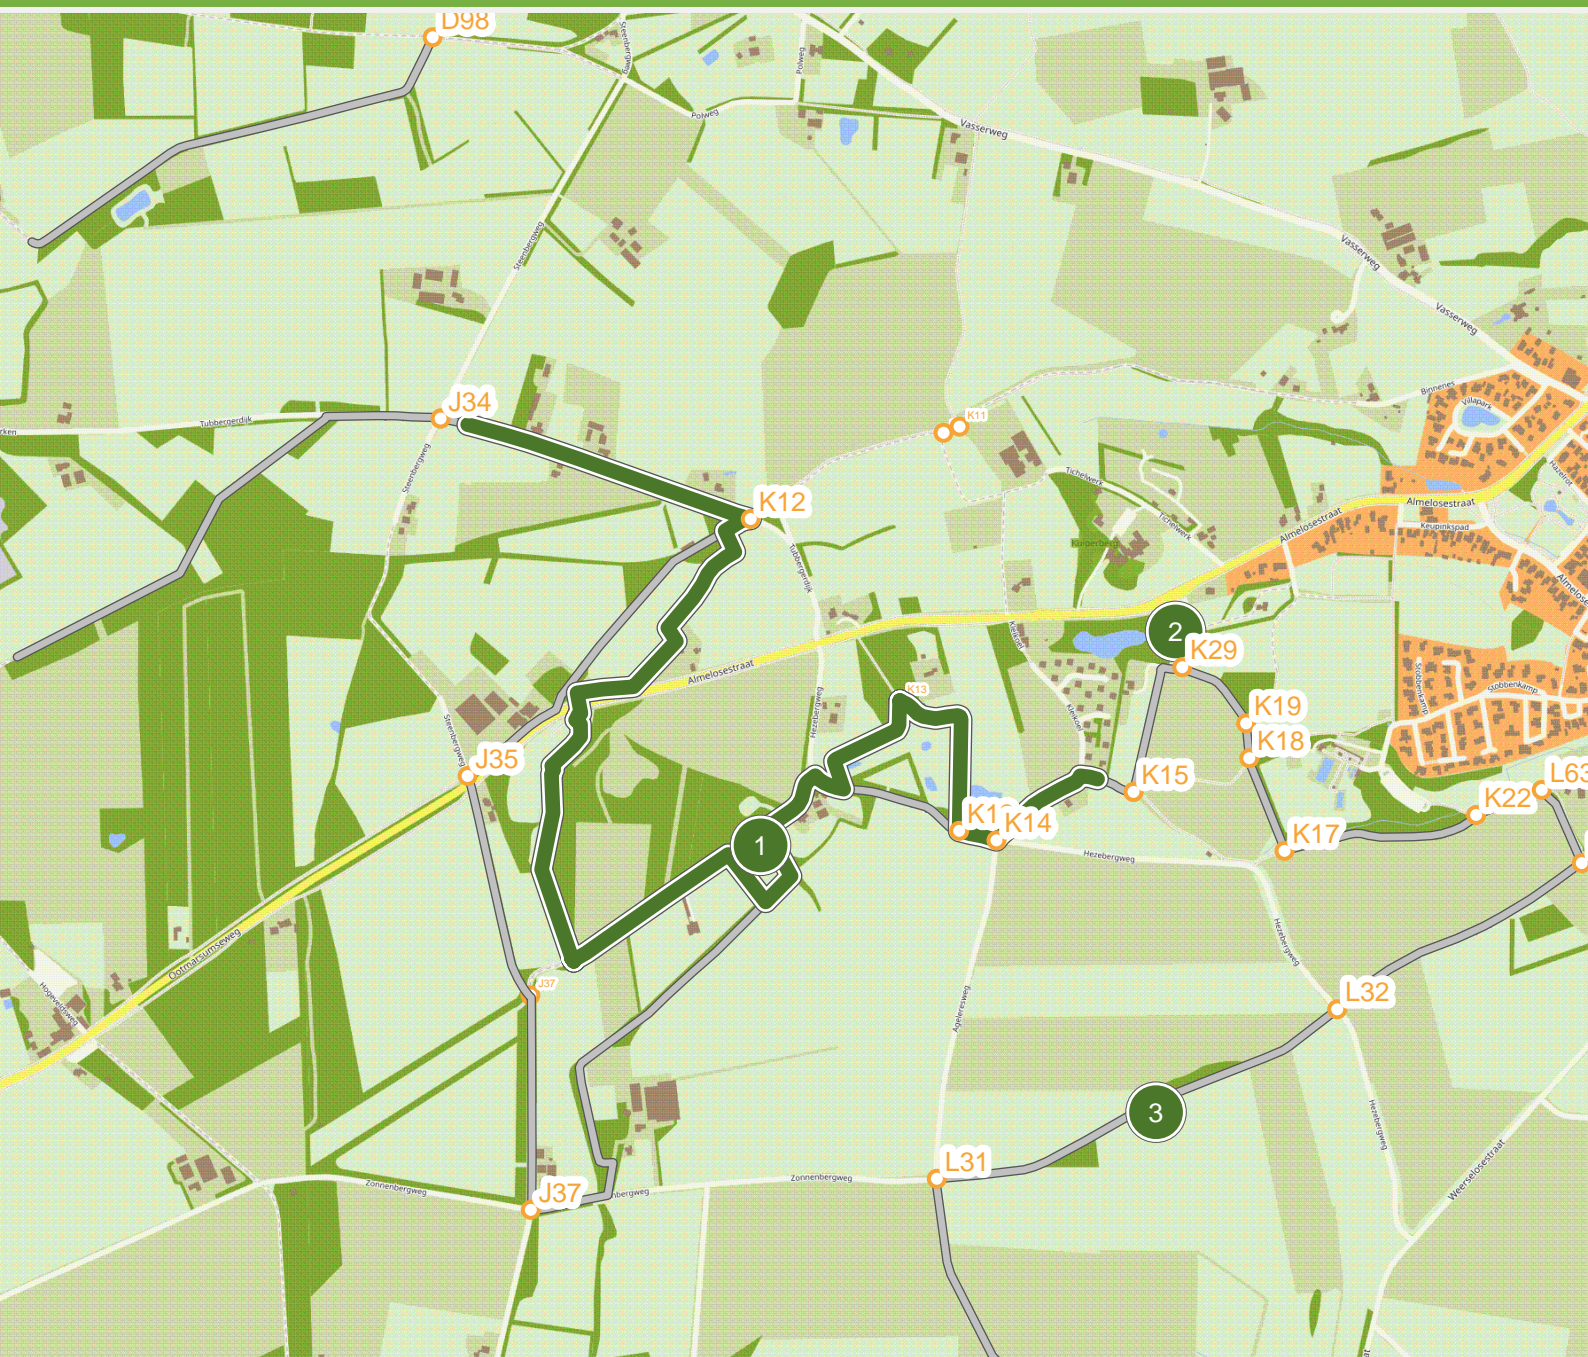

# Stuwwalroute (3.0 km tot 6.0 km)

# Stuwwalroute (6.0 km tot 9.0 km)

# Stuwwalroute (9.0 km tot 12.0 km)

# Stuwwalroute (12.0 km tot 15.0 km)