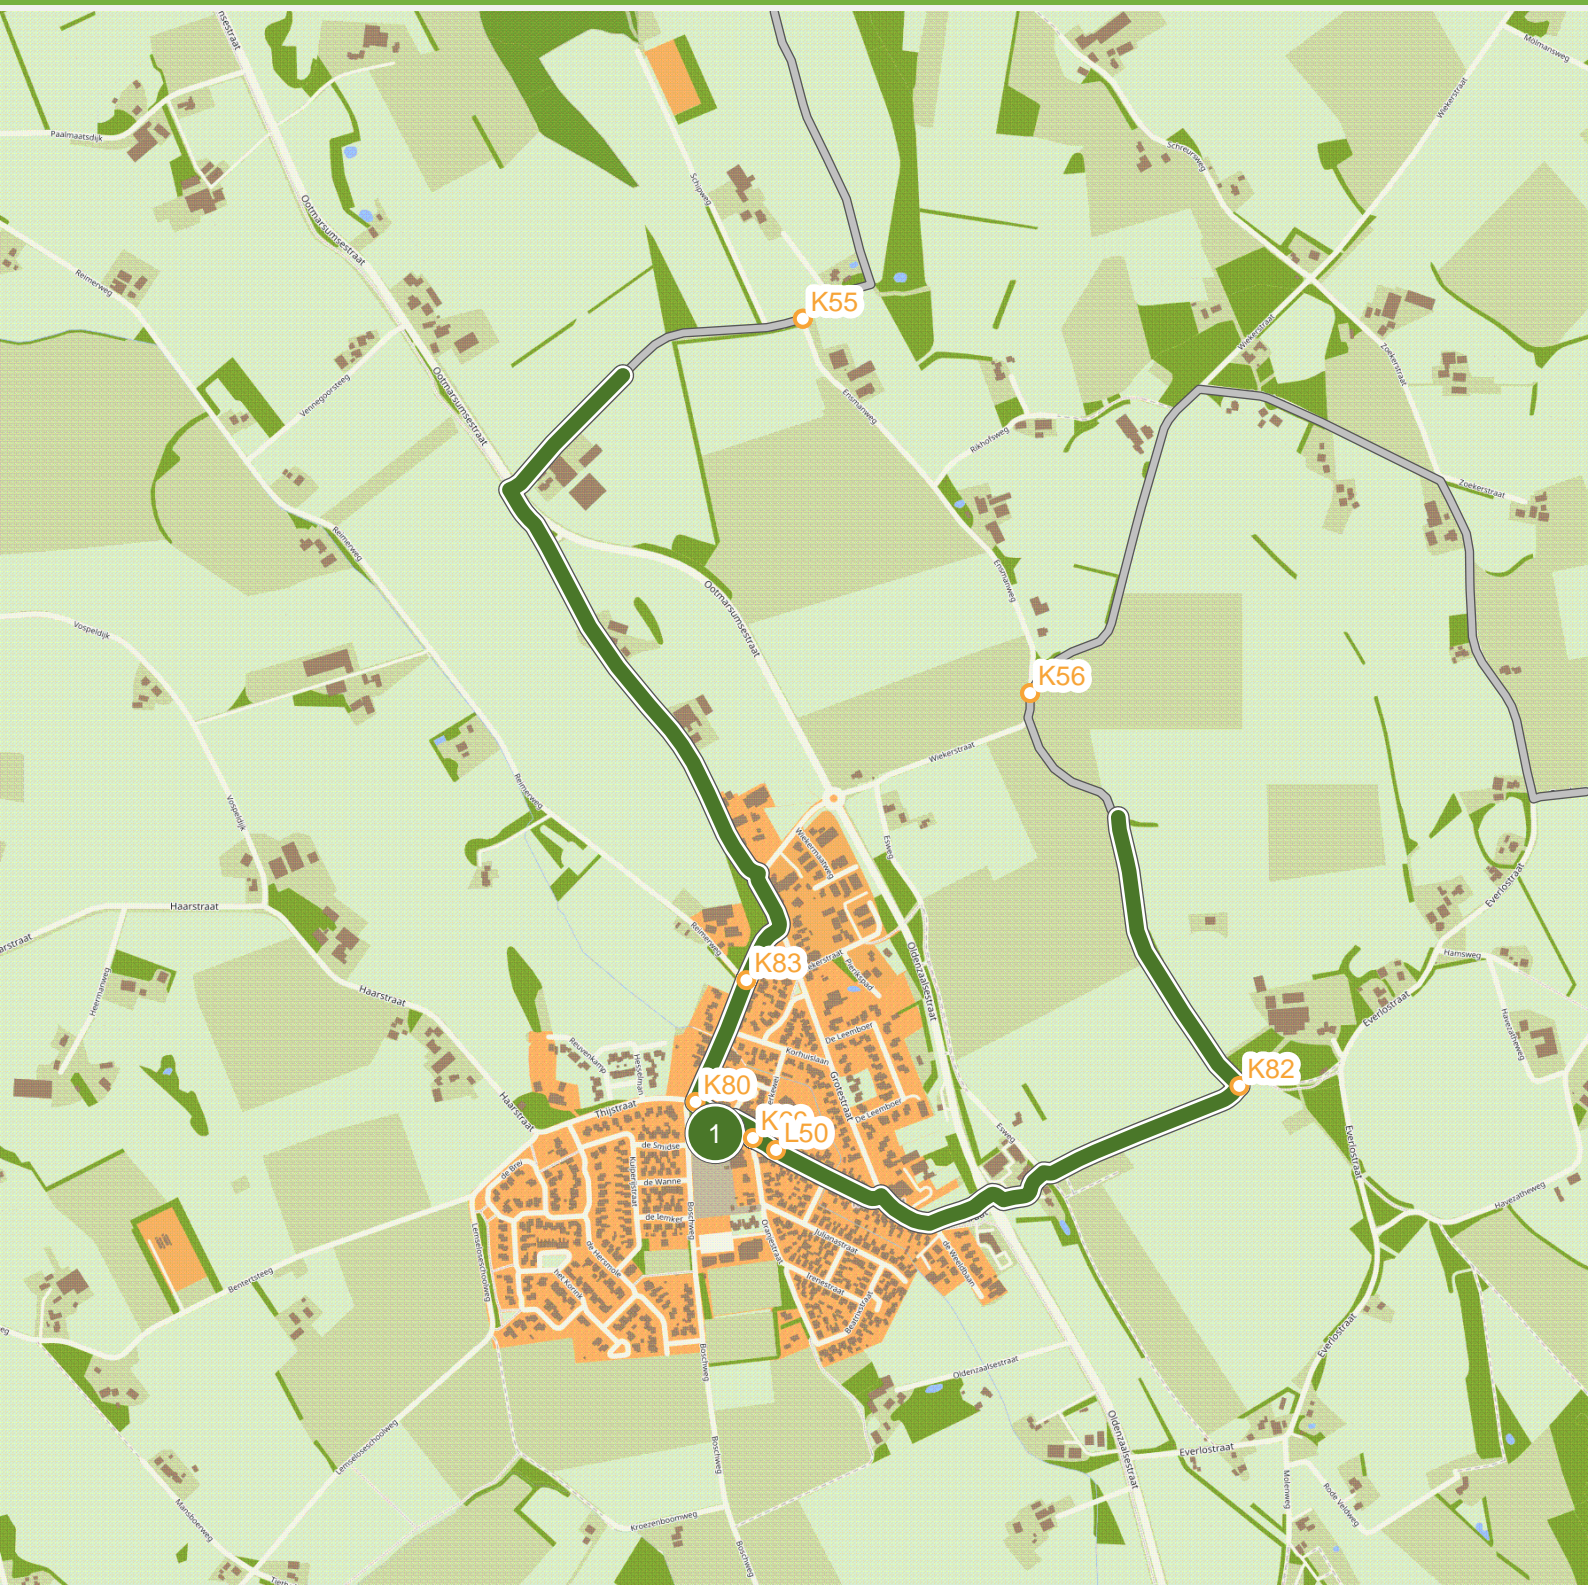

# Stuwwalroute (18.0 km tot 21.0 km)

# Stuwwalroute (21.0 km tot 24.0 km)

# Stuwwalroute (24.0 km tot 27.0 km)

# Stuwwalroute (27.0 km tot 30.0 km)