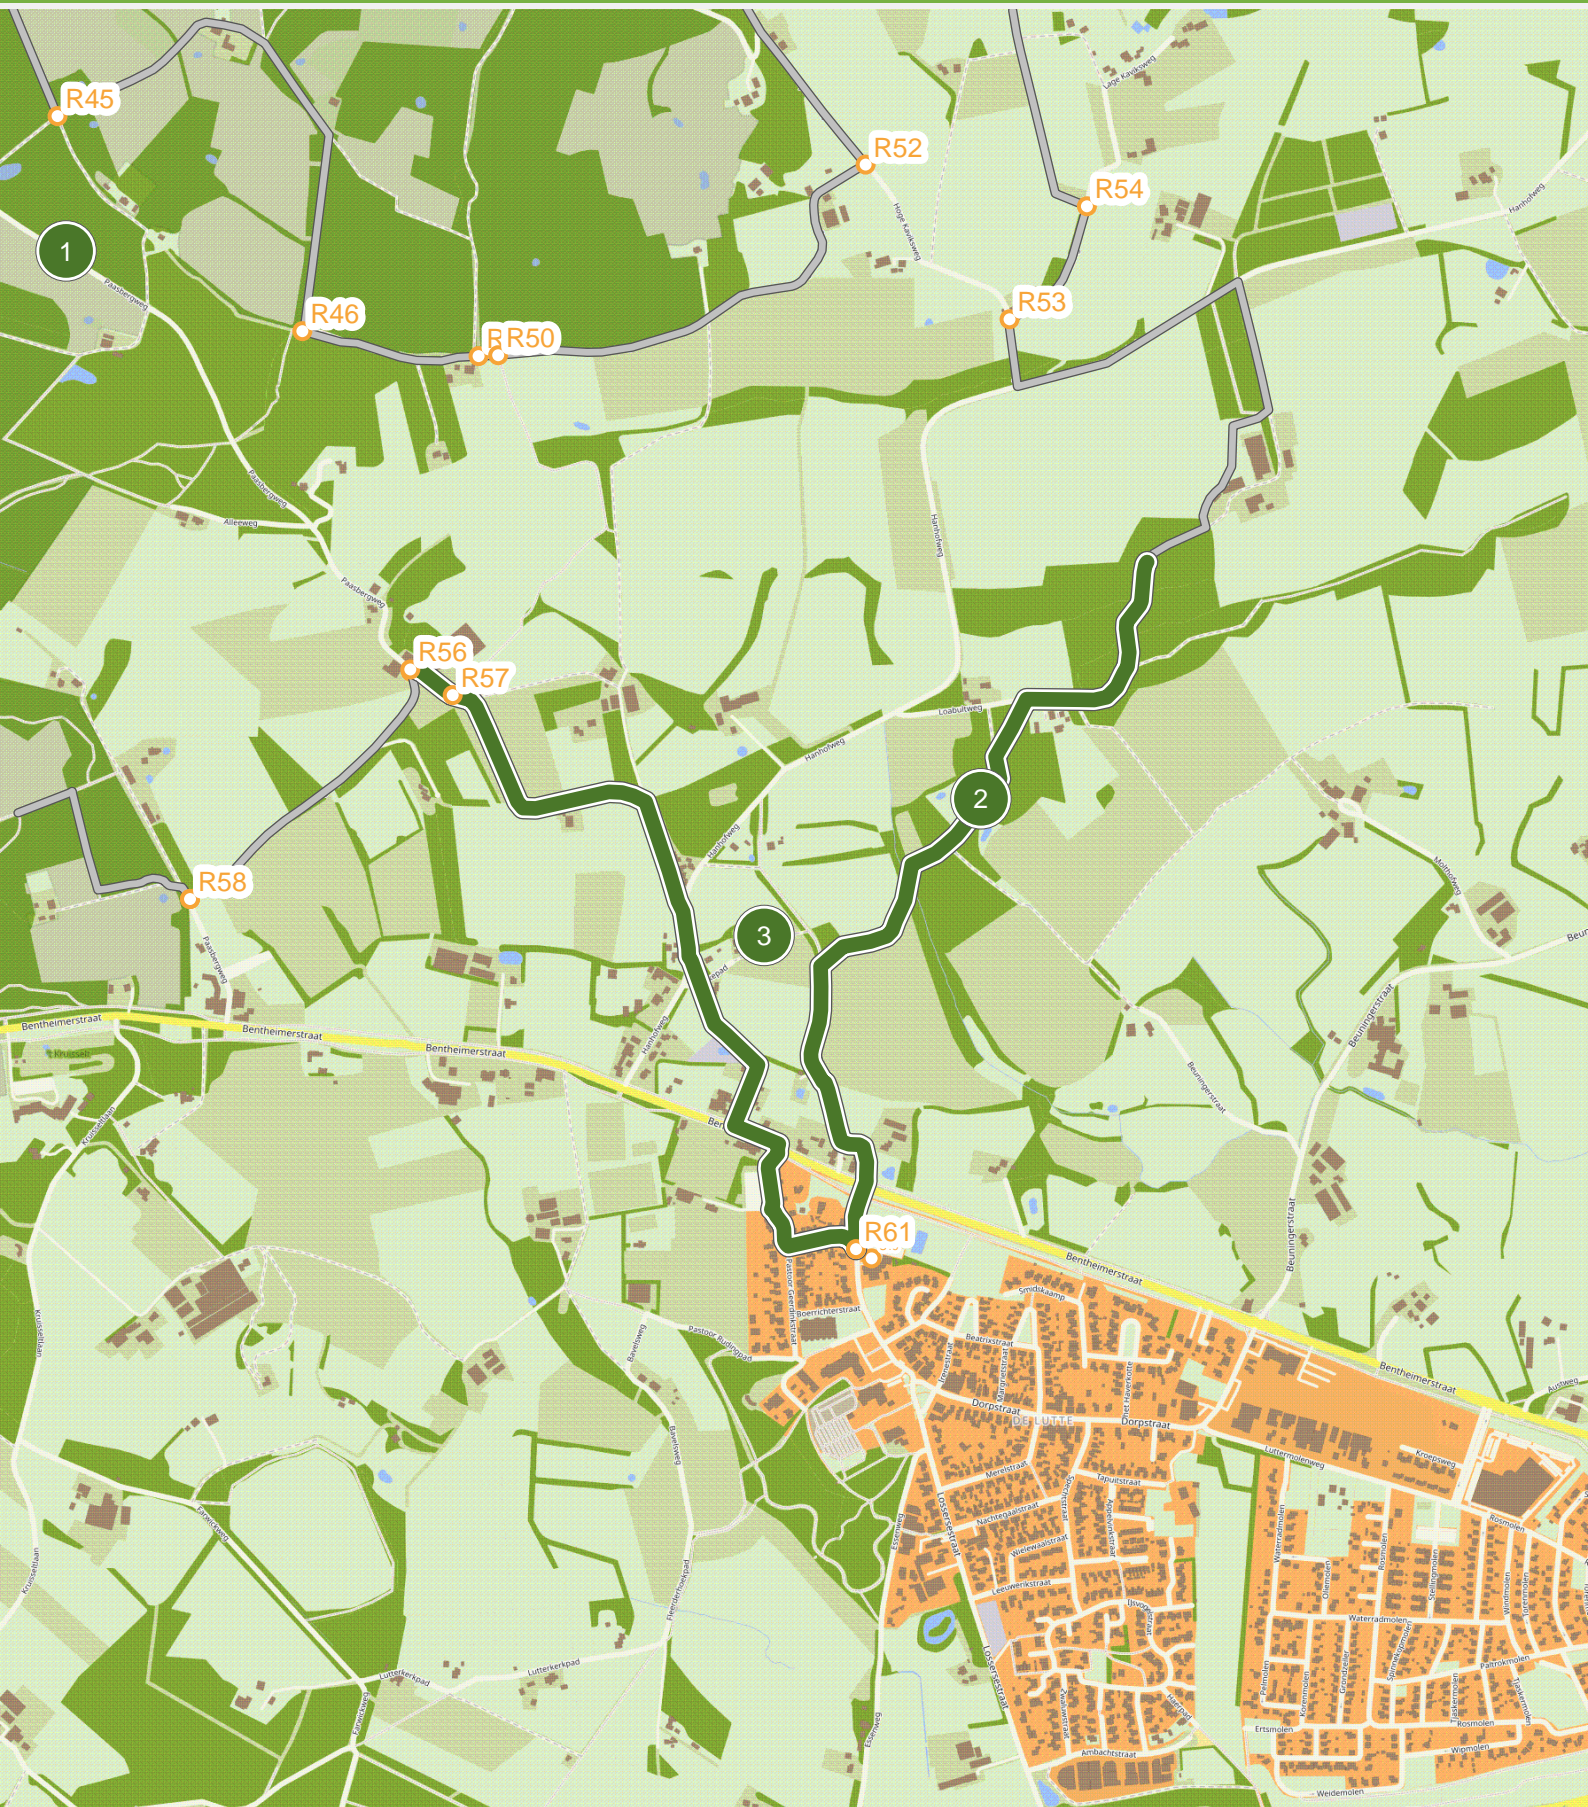

# Stuwwalroute (33.0 km tot 36.0 km)

# Stuwwalroute (36.0 km tot 39.0 km)

# Stuwwalroute (42.0 km tot 45.0 km)

# Stuwwalroute (45.0 km tot 48.0 km)