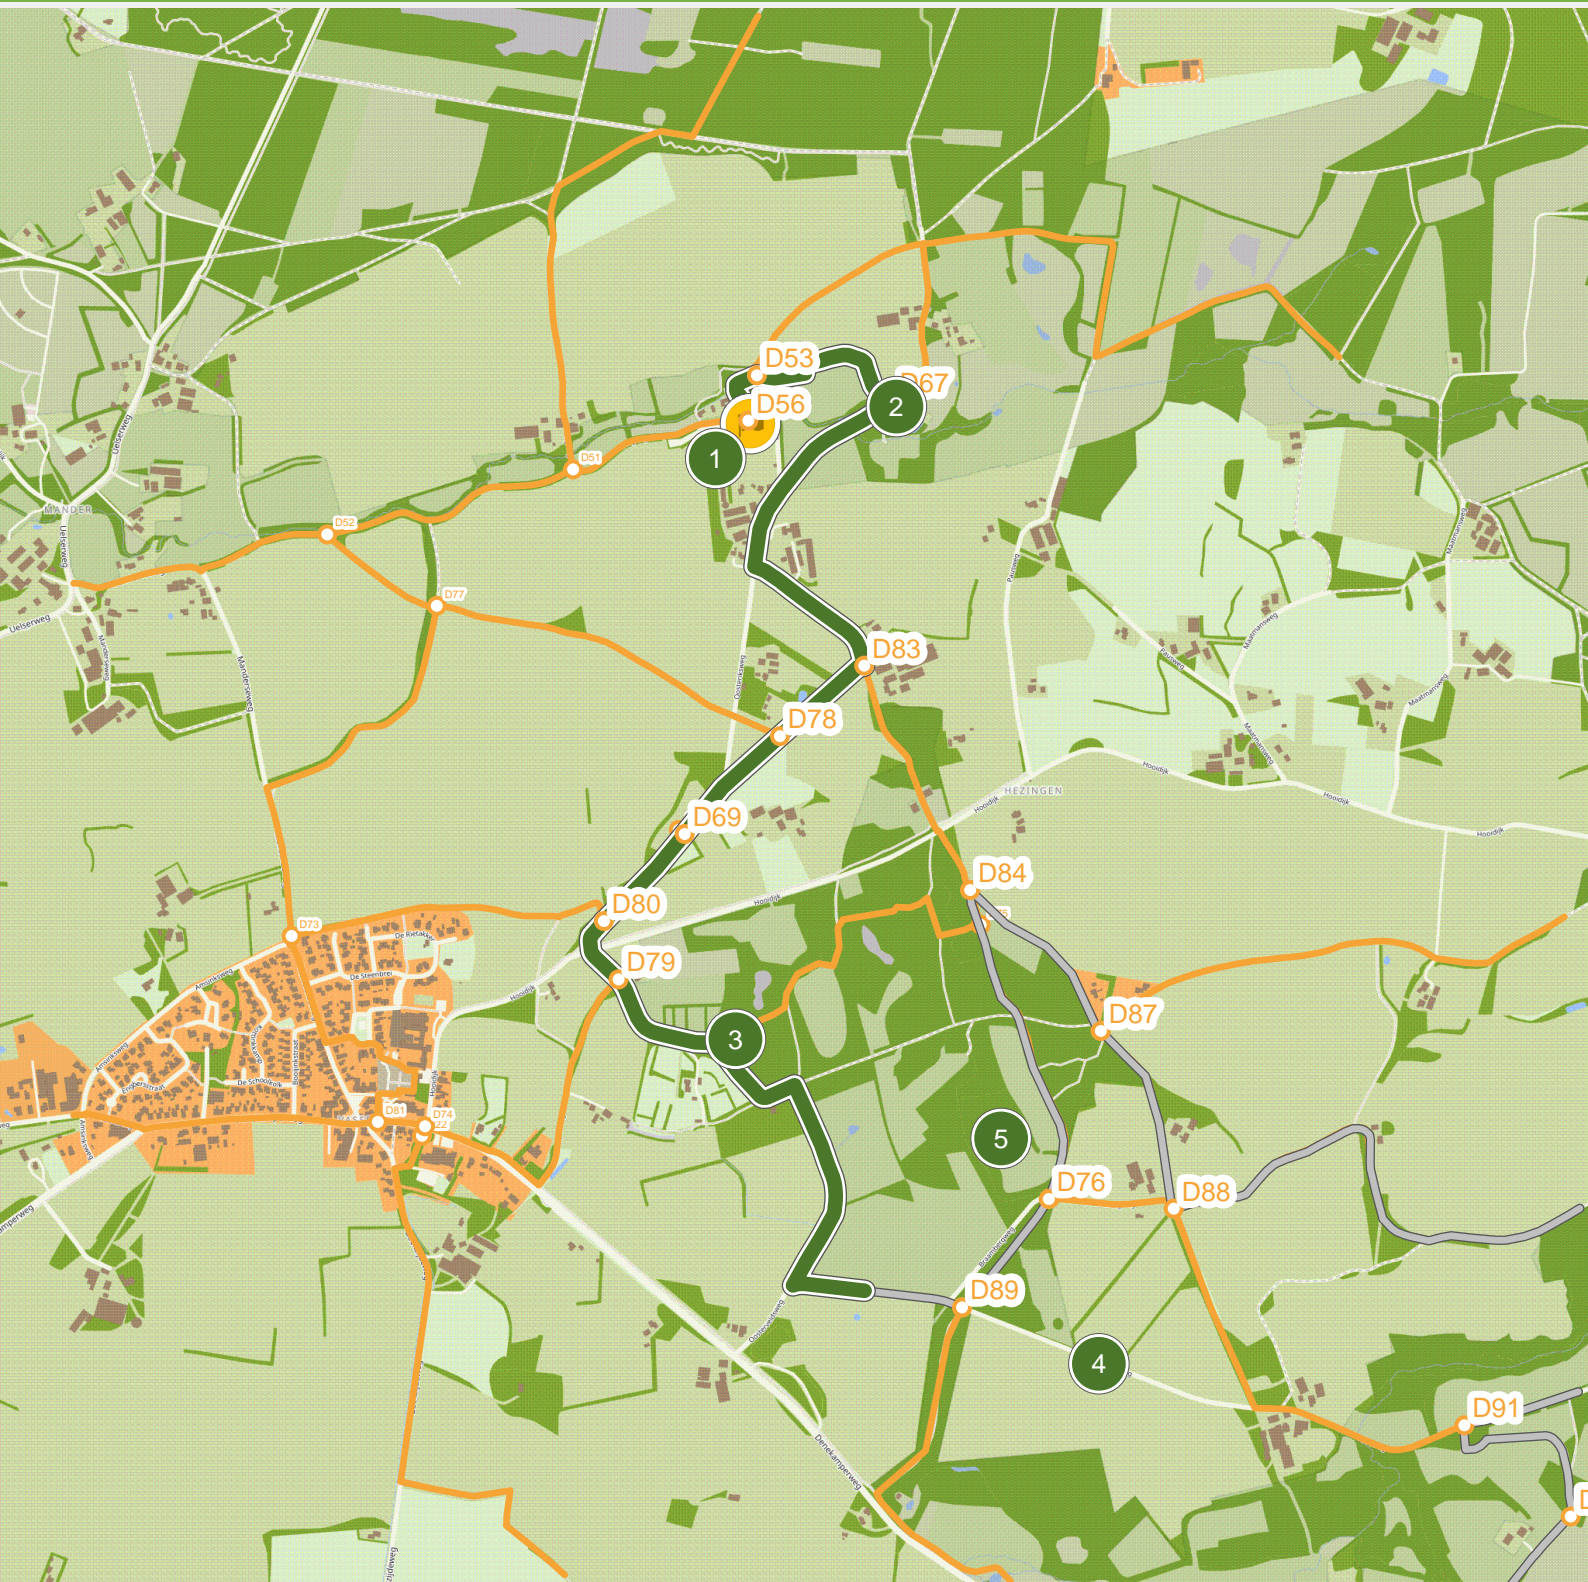

# Stuwwalroute (0.0 km tot 3.0 km)

# Stuwwalroute (3.0 km tot 6.0 km)

# Stuwwalroute (6.0 km tot 9.0 km)

# Stuwwalroute (9.0 km tot 12.0 km)