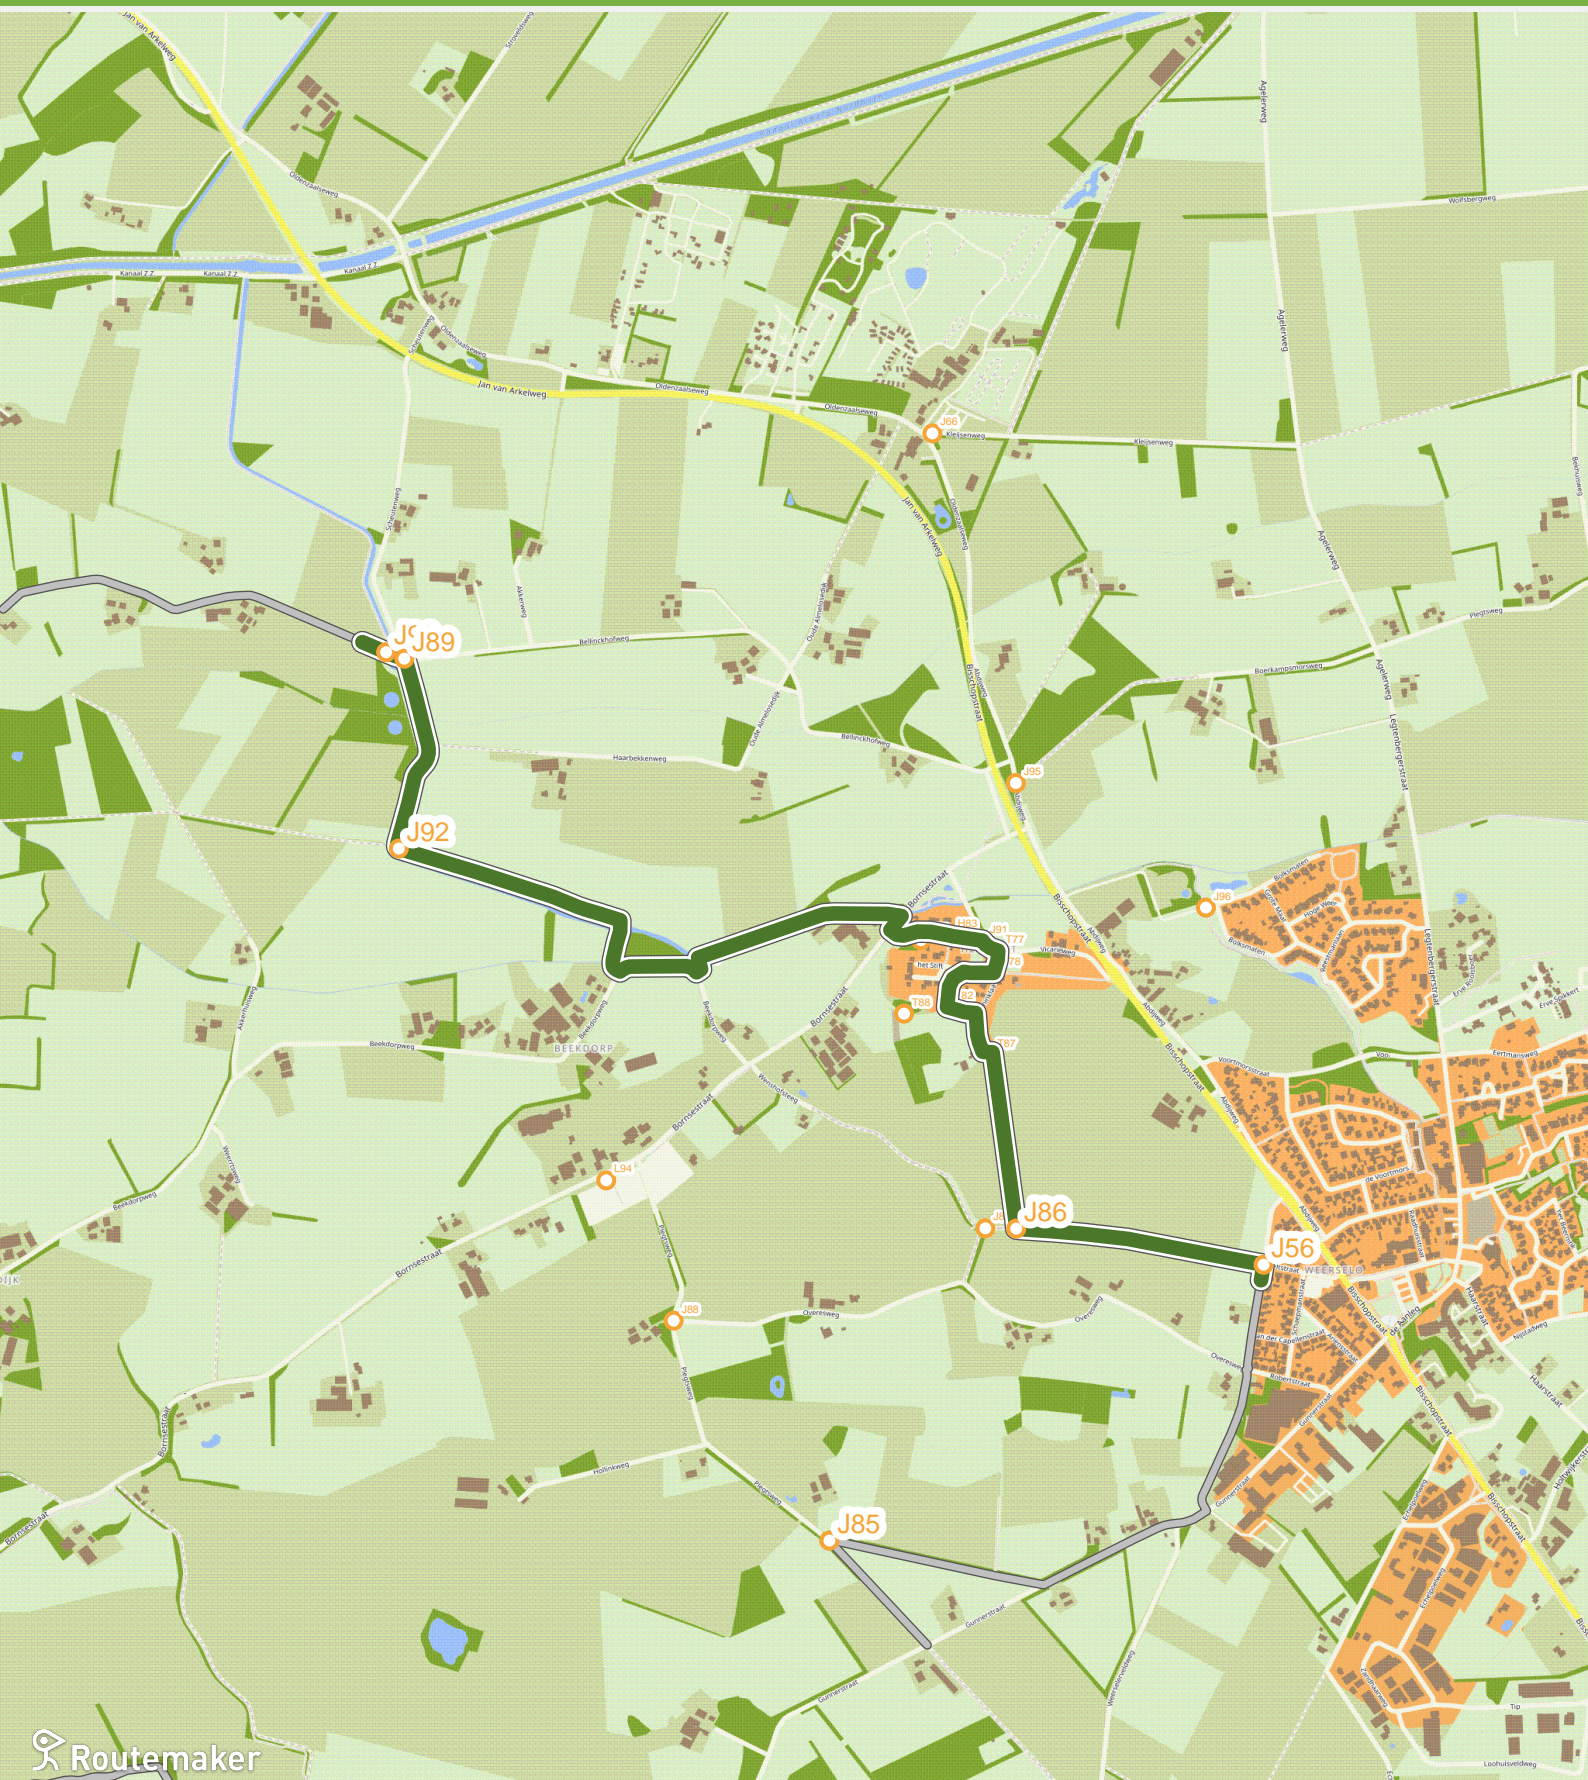

TWENTS BLOKJE OM - ESSENROUTE (0.0 km tot 3.0 km)

TWENTS BLOKJE OM - ESSENROUTE (6.0 km tot 9.0 km)

TWENTS BLOKJE OM - ESSENROUTE (9.0 km tot 12.0 km)

TWENTS BLOKJE OM - ESSENROUTE (12.0 km tot 15.0 km)

TWENTS BLOKJE OM - ESSENROUTE (15.0 km tot 18.0 km)

TWENTS BLOKJE OM - ESSENROUTE (18.0 km tot 21.0 km)

TWENTS BLOKJE OM - ESSENROUTE (21.0 km tot 24.0 km)

TWENTS BLOKJE OM - ESSENROUTE (24.0 km tot 27.0 km)

TWENTS BLOKJE OM - ESSENROUTE (27.0 km tot 30.0 km)

TWENTS BLOKJE OM - ESSENROUTE (33.0 km tot 36.0 km)

TWENTS BLOKJE OM - ESSENROUTE (36.0 km tot 39.0 km)

Routemaker

TWENTS BLOKJE OM - ESSENROUTE (42.0 km tot 45.0 km)

TWENTS BLOKJE OM - ESSENROUTE (45.0 km tot 48.0 km)

TWENTS BLOKJE OM - ESSENROUTE (48.0 km tot 51.0 km)

TWENTS BLOKJE OM - ESSENROUTE (51.0 km tot 54.0 km)

Routemaker

TWENTS BLOKJE OM - ESSENROUTE (54.0 km tot 57.0 km)

TWENTS BLOKJE OM - ESSENROUTE (57.0 km tot 60.0 km)