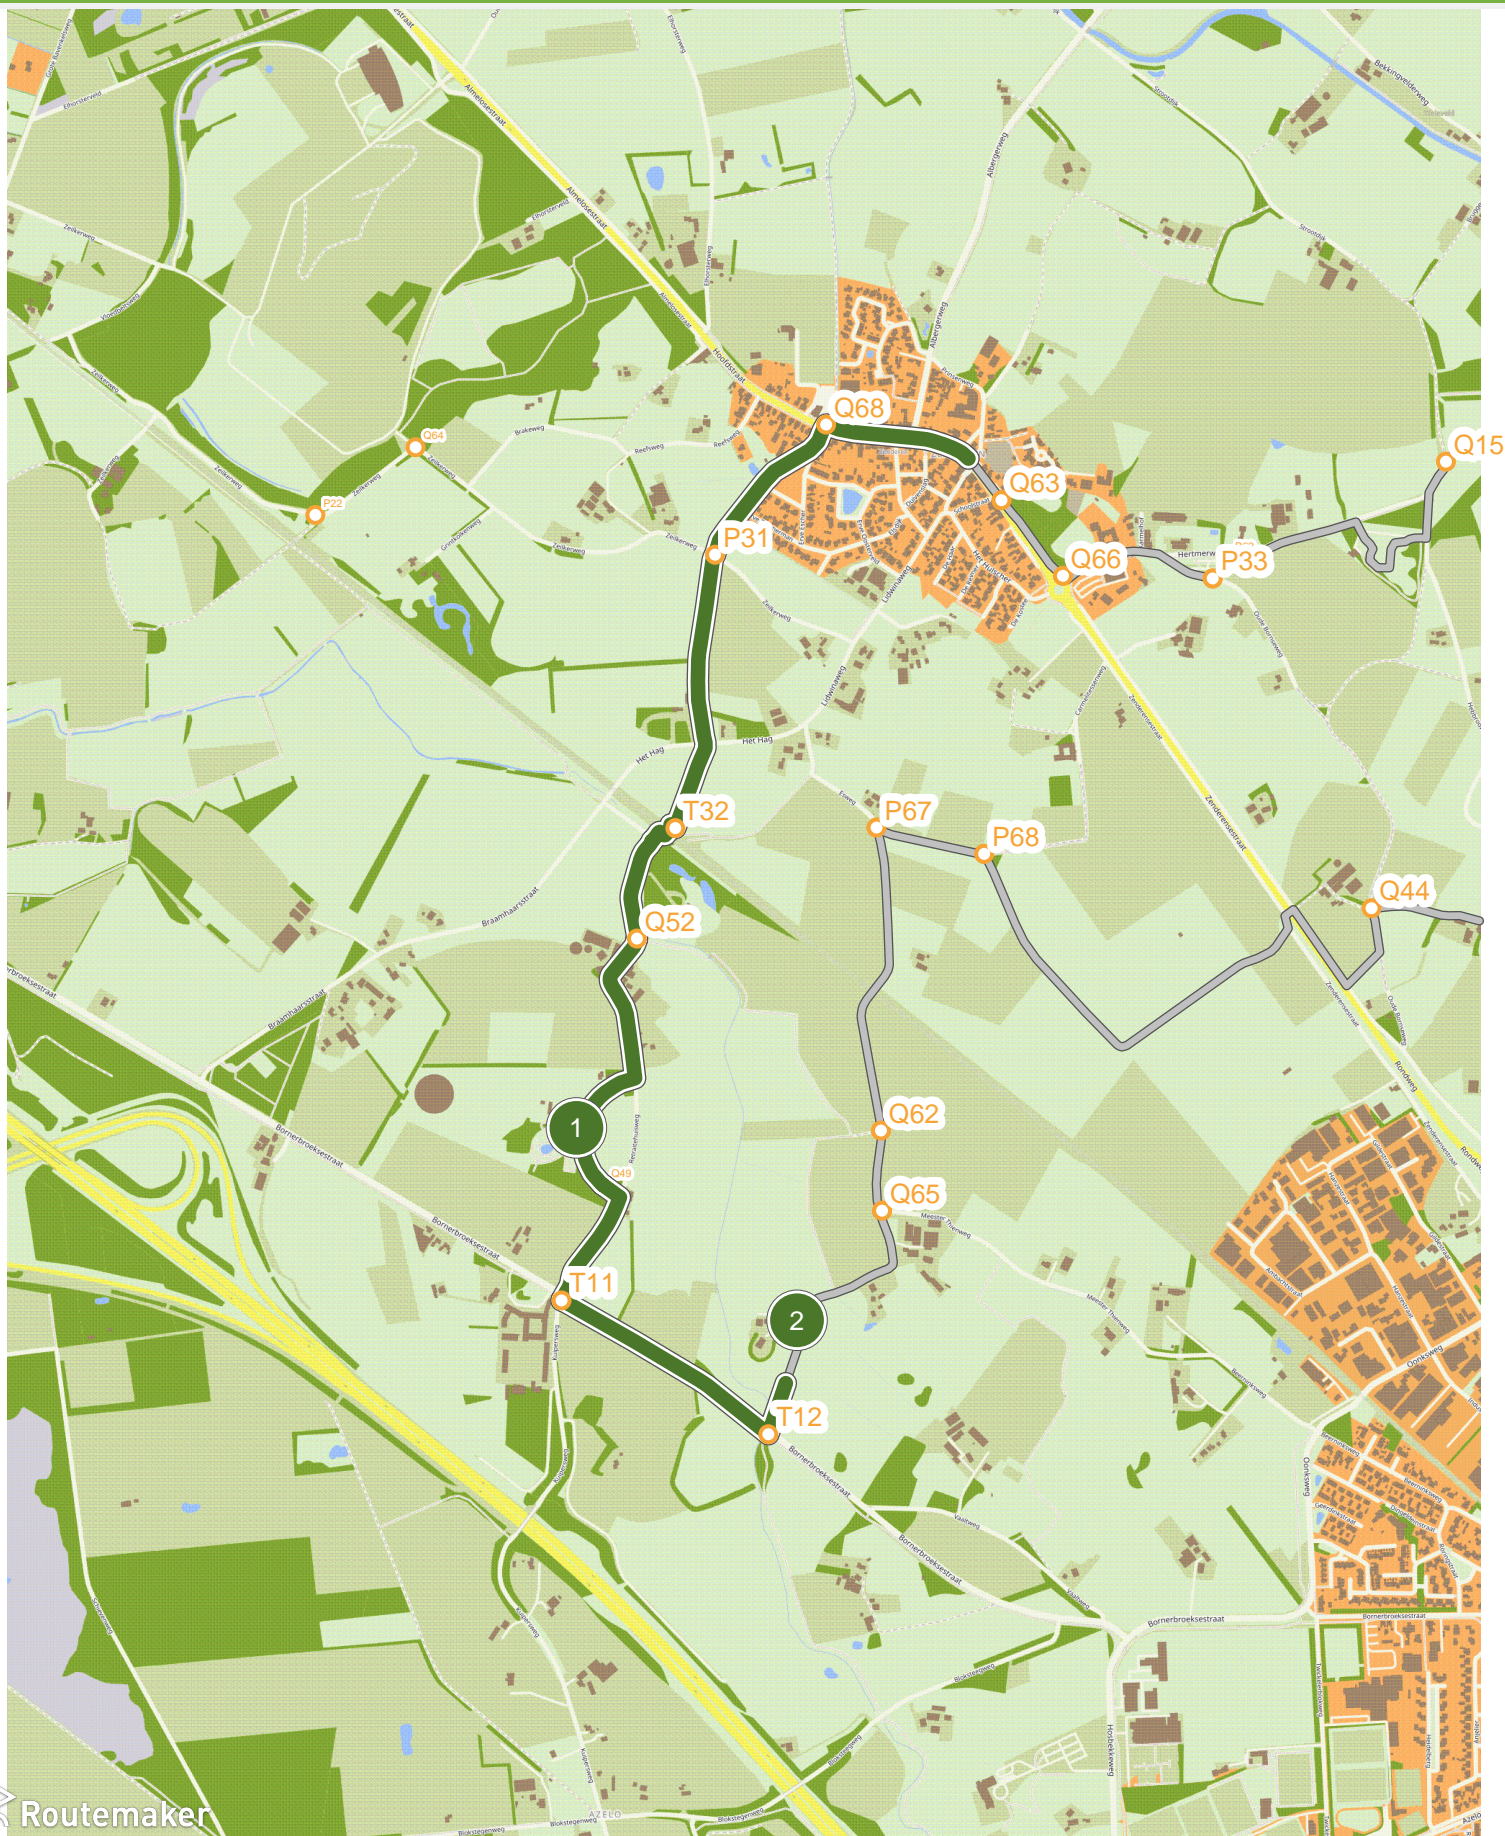

TWENTS BLOKJE OM - ESSENROUTE (18.0 km tot 21.0 km)

TWENTS BLOKJE OM - ESSENROUTE (21.0 km tot 24.0 km)

TWENTS BLOKJE OM - ESSENROUTE (24.0 km tot 27.0 km)

TWENTS BLOKJE OM - ESSENROUTE (27.0 km tot 30.0 km)

TWENTS BLOKJE OM - ESSENROUTE (33.0 km tot 36.0 km)

TWENTS BLOKJE OM - ESSENROUTE (36.0 km tot 39.0 km)

Routemaker

TWENTS BLOKJE OM - ESSENROUTE (42.0 km tot 45.0 km)

TWENTS BLOKJE OM - ESSENROUTE (45.0 km tot 48.0 km)

TWENTS BLOKJE OM - ESSENROUTE (48.0 km tot 51.0 km)

TWENTS BLOKJE OM - ESSENROUTE (51.0 km tot 54.0 km)

Routemaker

TWENTS BLOKJE OM - ESSENROUTE (54.0 km tot 57.0 km)

TWENTS BLOKJE OM - ESSENROUTE (57.0 km tot 60.0 km)

TWENTS BLOKJE OM - ESSENROUTE (60.0 km tot 63.0 km)

TWENTS BLOKJE OM - ESSENROUTE (63.0 km tot 66.0 km)

TWENTS BLOKJE OM - ESSENROUTE (69.0 km tot 72.5 km)