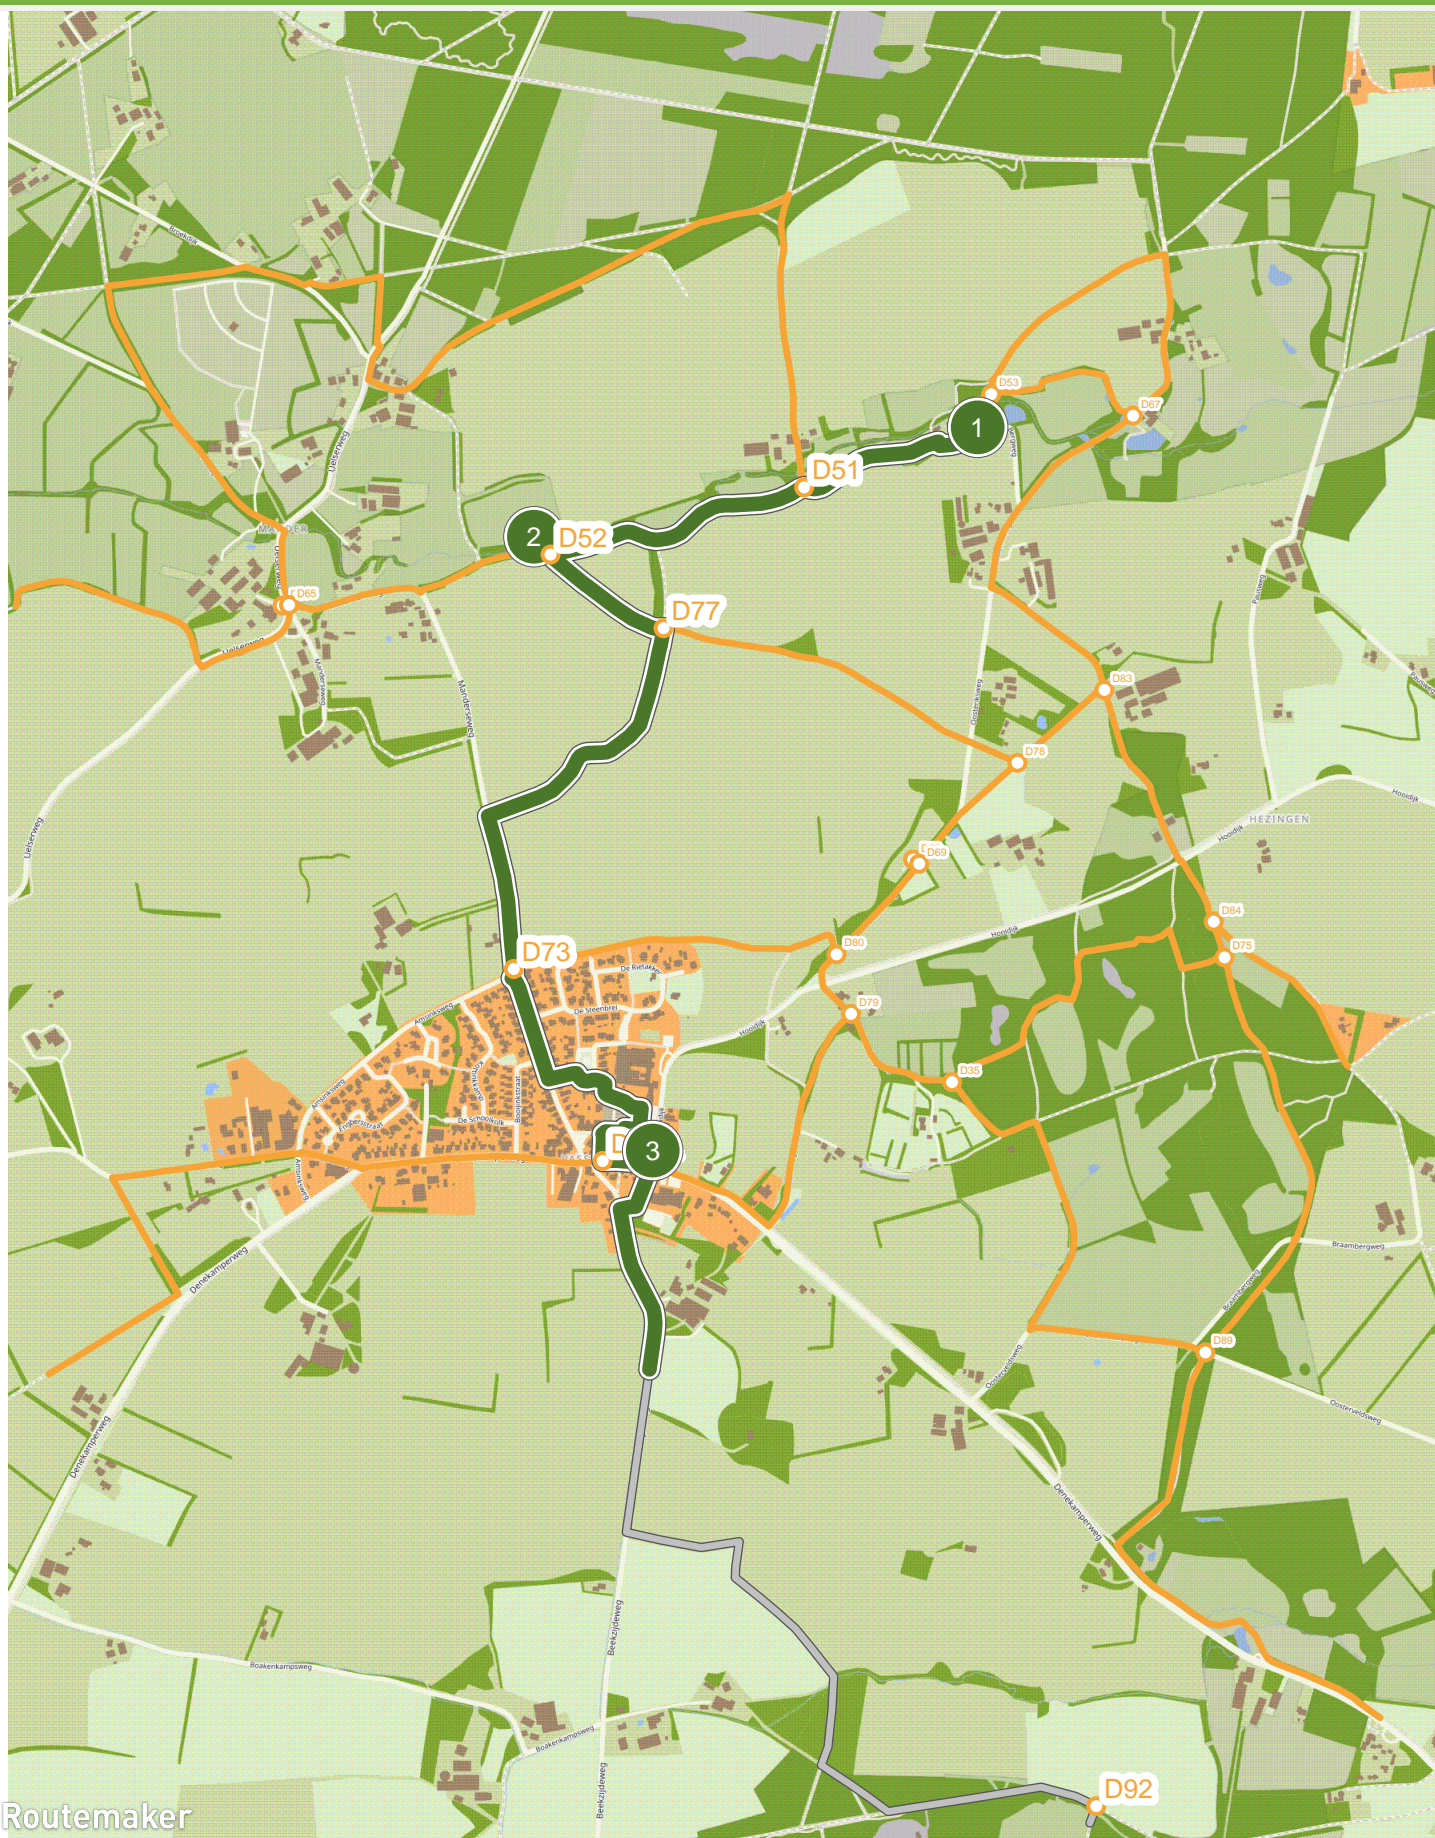

TWENTS BLOKJE OM - ESSENROUTE (0.0 km tot 3.0 km)

TWENTS BLOKJE OM - ESSENROUTE (6.0 km tot 9.0 km)

TWENTS BLOKJE OM - ESSENROUTE (9.0 km tot 12.0 km)

TWENTS BLOKJE OM - ESSENROUTE (12.0 km tot 15.0 km)

TWENTS BLOKJE OM - ESSENROUTE (15.0 km tot 18.0 km)

TWENTS BLOKJE OM - ESSENROUTE (18.0 km tot 21.0 km)

TWENTS BLOKJE OM - ESSENROUTE (21.0 km tot 24.0 km)

TWENTS BLOKJE OM - ESSENROUTE (24.0 km tot 27.0 km)

TWENTS BLOKJE OM - ESSENROUTE (27.0 km tot 30.0 km)

TWENTS BLOKJE OM - ESSENROUTE (33.0 km tot 36.0 km)

TWENTS BLOKJE OM - ESSENROUTE (36.0 km tot 39.0 km)

Routemaker

TWENTS BLOKJE OM - ESSENROUTE (42.0 km tot 45.0 km)

TWENTS BLOKJE OM - ESSENROUTE (45.0 km tot 48.0 km)

TWENTS BLOKJE OM - ESSENROUTE (48.0 km tot 51.0 km)

TWENTS BLOKJE OM - ESSENROUTE (51.0 km tot 54.0 km)

Routemaker

TWENTS BLOKJE OM - ESSENROUTE (54.0 km tot 57.0 km)

TWENTS BLOKJE OM - ESSENROUTE (57.0 km tot 60.0 km)