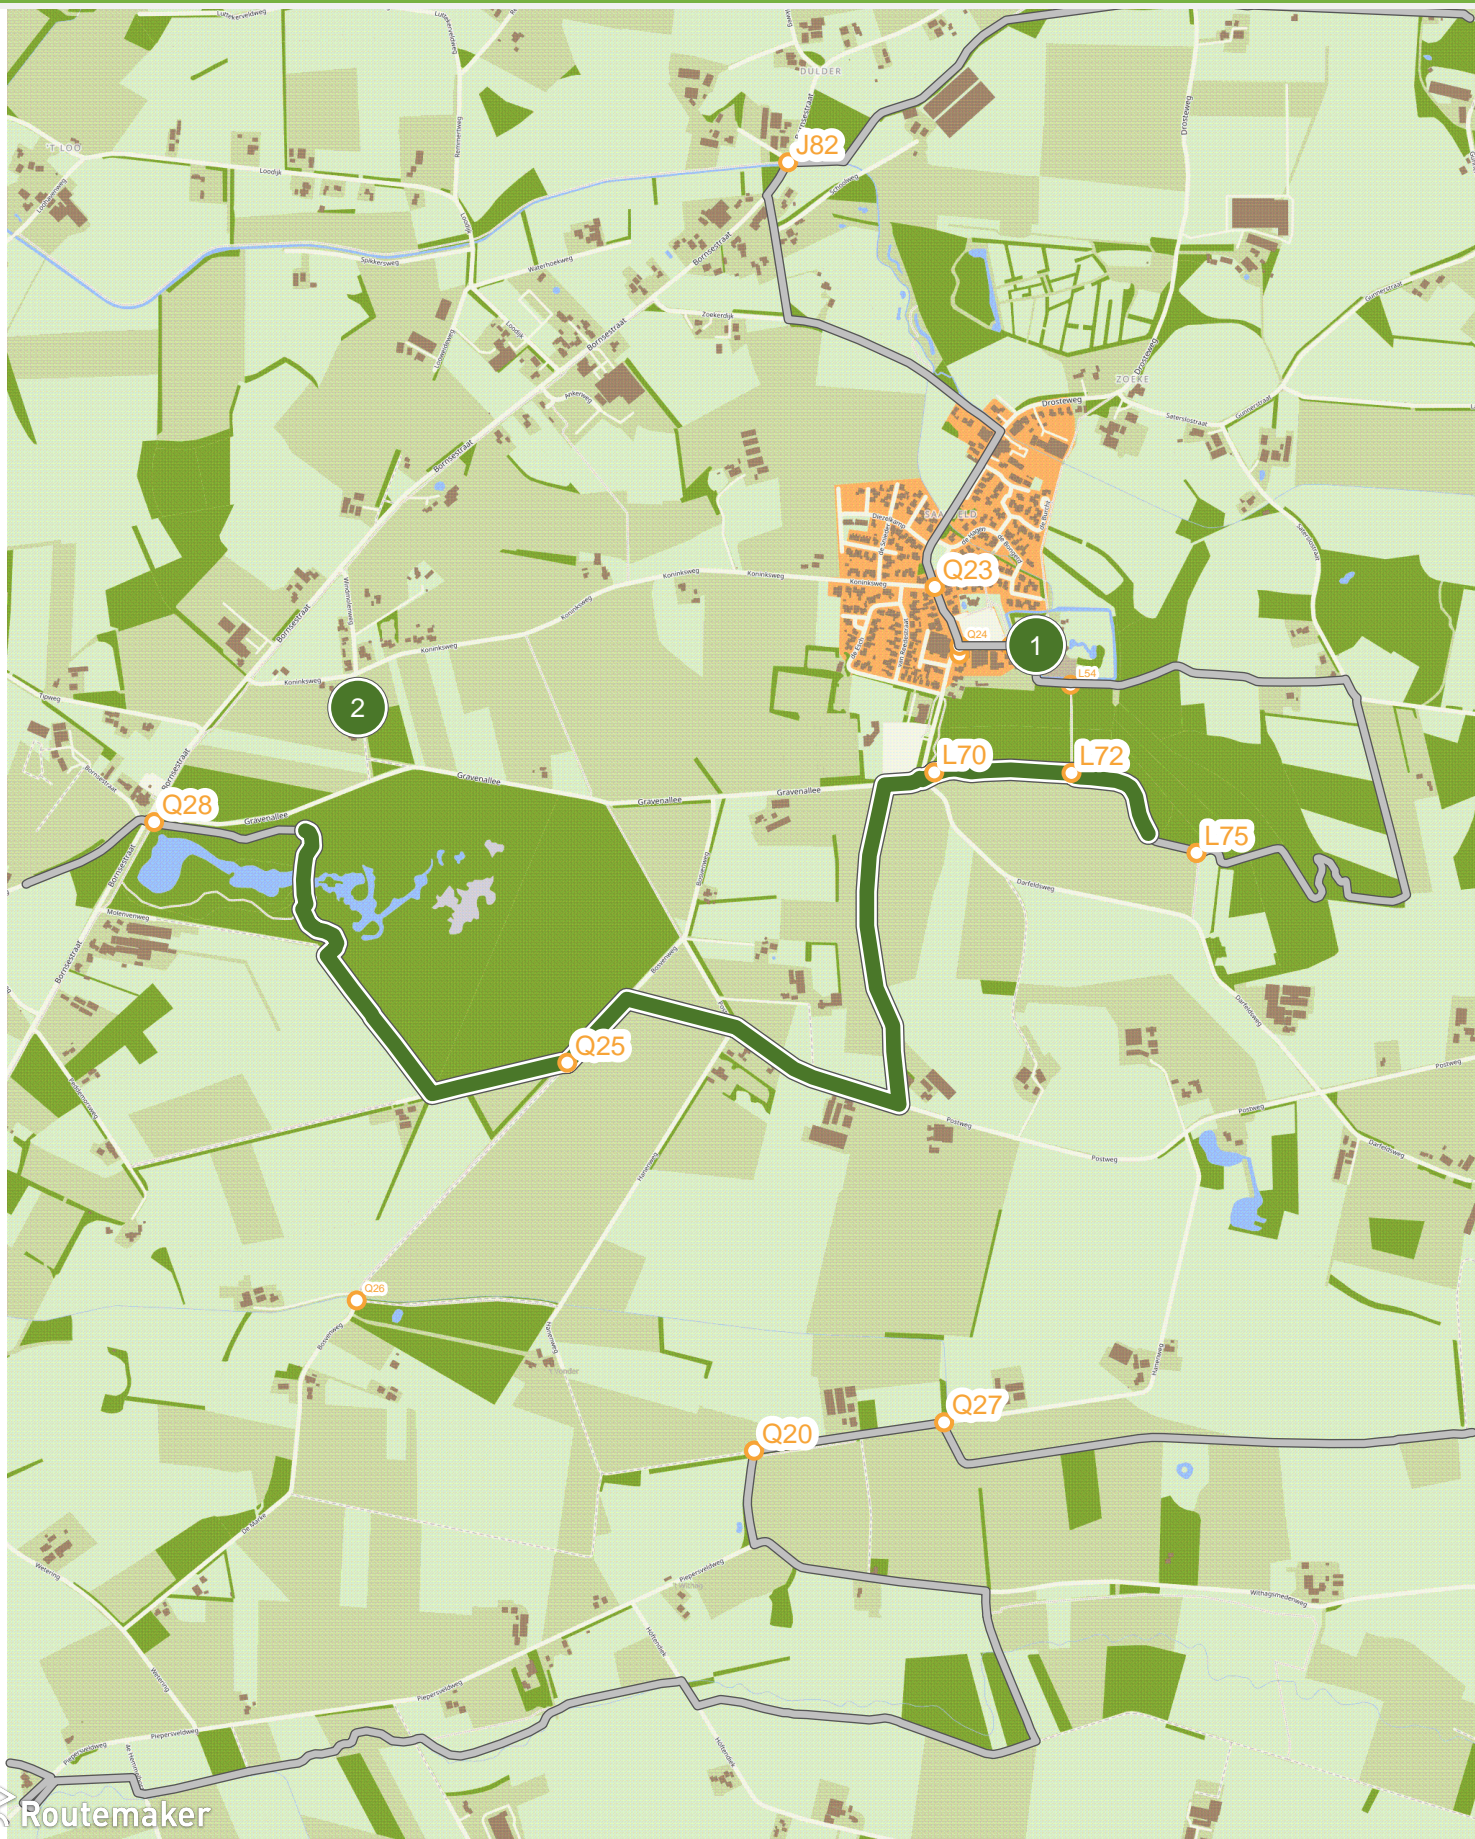

TWENTS BLOKJE OM - ESSENROUTE (0.0 km tot 3.0 km)

TWENTS BLOKJE OM - ESSENROUTE (6.0 km tot 9.0 km)

TWENTS BLOKJE OM - ESSENROUTE (9.0 km tot 12.0 km)

TWENTS BLOKJE OM - ESSENROUTE (12.0 km tot 15.0 km)

TWENTS BLOKJE OM - ESSENROUTE (15.0 km tot 18.0 km)

TWENTS BLOKJE OM - ESSENROUTE (18.0 km tot 21.0 km)

TWENTS BLOKJE OM - ESSENROUTE (21.0 km tot 24.0 km)

TWENTS BLOKJE OM - ESSENROUTE (24.0 km tot 27.0 km)

TWENTS BLOKJE OM - ESSENROUTE (27.0 km tot 30.0 km)

TWENTS BLOKJE OM - ESSENROUTE (33.0 km tot 36.0 km)

TWENTS BLOKJE OM - ESSENROUTE (36.0 km tot 39.0 km)

Routemaker

TWENTS BLOKJE OM - ESSENROUTE (42.0 km tot 45.0 km)

TWENTS BLOKJE OM - ESSENROUTE (45.0 km tot 48.0 km)

TWENTS BLOKJE OM - ESSENROUTE (48.0 km tot 51.0 km)

TWENTS BLOKJE OM - ESSENROUTE (51.0 km tot 54.0 km)

Routemaker

TWENTS BLOKJE OM - ESSENROUTE (54.0 km tot 57.0 km)

TWENTS BLOKJE OM - ESSENROUTE (57.0 km tot 60.0 km)