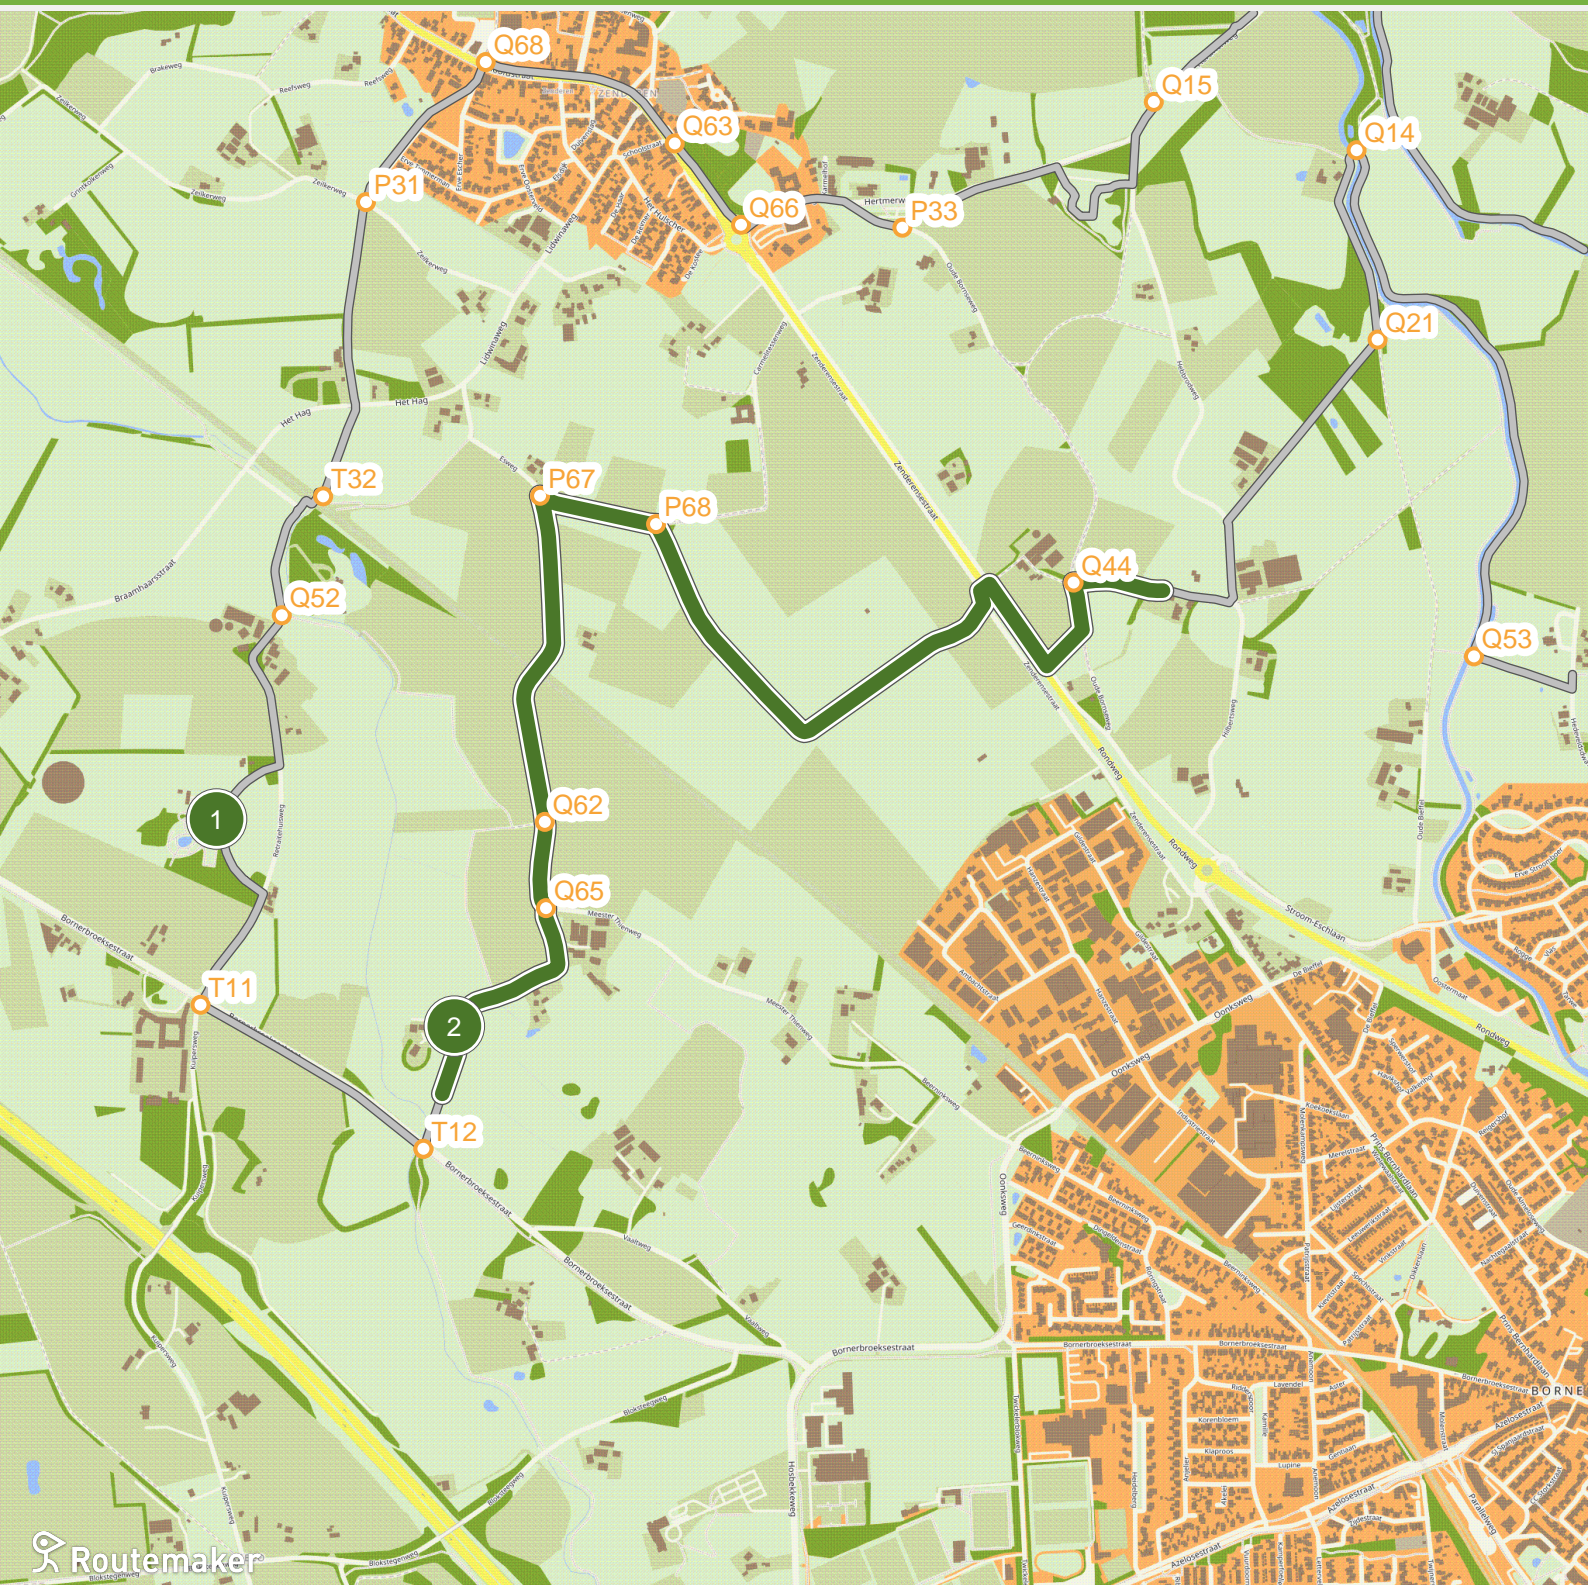

TWENTS BLOKJE OM - ESSENROUTE (18.0 km tot 21.0 km)

TWENTS BLOKJE OM - ESSENROUTE (21.0 km tot 24.0 km)

TWENTS BLOKJE OM - ESSENROUTE (24.0 km tot 27.0 km)

TWENTS BLOKJE OM - ESSENROUTE (27.0 km tot 30.0 km)

TWENTS BLOKJE OM - ESSENROUTE (33.0 km tot 36.0 km)

TWENTS BLOKJE OM - ESSENROUTE (36.0 km tot 39.0 km)

Routemaker

TWENTS BLOKJE OM - ESSENROUTE (42.0 km tot 45.0 km)

TWENTS BLOKJE OM - ESSENROUTE (45.0 km tot 48.0 km)

TWENTS BLOKJE OM - ESSENROUTE (48.0 km tot 51.0 km)

TWENTS BLOKJE OM - ESSENROUTE (51.0 km tot 54.0 km)

Routemaker

TWENTS BLOKJE OM - ESSENROUTE (54.0 km tot 57.0 km)

TWENTS BLOKJE OM - ESSENROUTE (57.0 km tot 60.0 km)

TWENTS BLOKJE OM - ESSENROUTE (60.0 km tot 63.0 km)

TWENTS BLOKJE OM - ESSENROUTE (63.0 km tot 66.0 km)

TWENTS BLOKJE OM - ESSENROUTE (69.0 km tot 72.5 km)