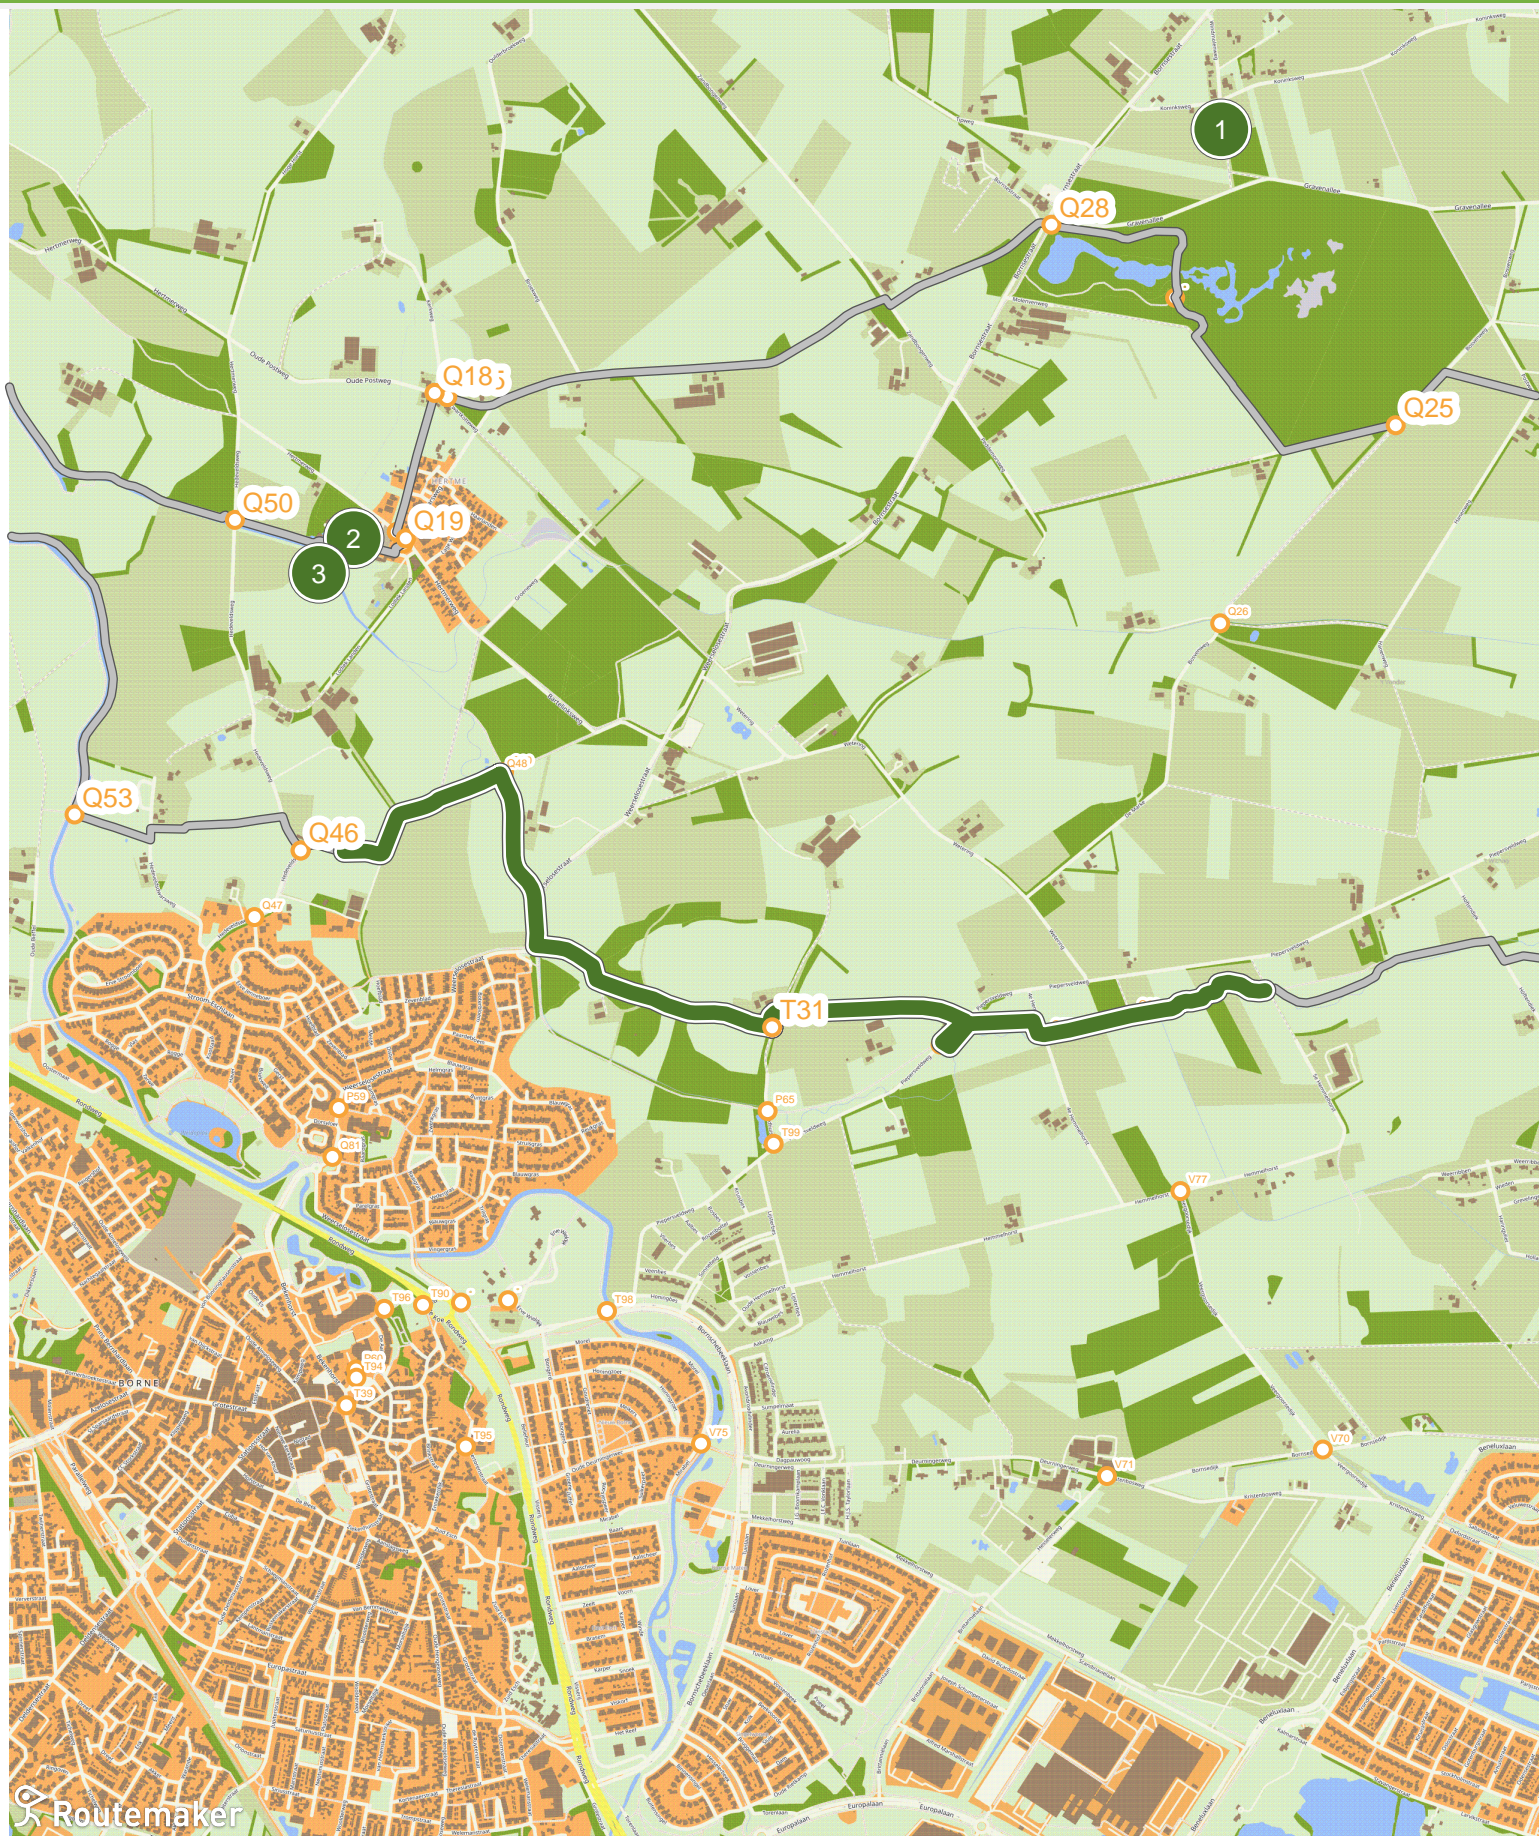

TWENTS BLOKJE OM - ESSENROUTE (18.0 km tot 21.0 km)

TWENTS BLOKJE OM - ESSENROUTE (21.0 km tot 24.0 km)

TWENTS BLOKJE OM - ESSENROUTE (24.0 km tot 27.0 km)

TWENTS BLOKJE OM - ESSENROUTE (27.0 km tot 30.0 km)

TWENTS BLOKJE OM - ESSENROUTE (33.0 km tot 36.0 km)

TWENTS BLOKJE OM - ESSENROUTE (36.0 km tot 39.0 km)

Routemaker

TWENTS BLOKJE OM - ESSENROUTE (42.0 km tot 45.0 km)

TWENTS BLOKJE OM - ESSENROUTE (45.0 km tot 48.0 km)

TWENTS BLOKJE OM - ESSENROUTE (48.0 km tot 51.0 km)

TWENTS BLOKJE OM - ESSENROUTE (51.0 km tot 54.0 km)

Routemaker

TWENTS BLOKJE OM - ESSENROUTE (54.0 km tot 57.0 km)

TWENTS BLOKJE OM - ESSENROUTE (57.0 km tot 60.0 km)

TWENTS BLOKJE OM - ESSENROUTE (60.0 km tot 63.0 km)

TWENTS BLOKJE OM - ESSENROUTE (63.0 km tot 66.0 km)

TWENTS BLOKJE OM - ESSENROUTE (69.0 km tot 72.5 km)