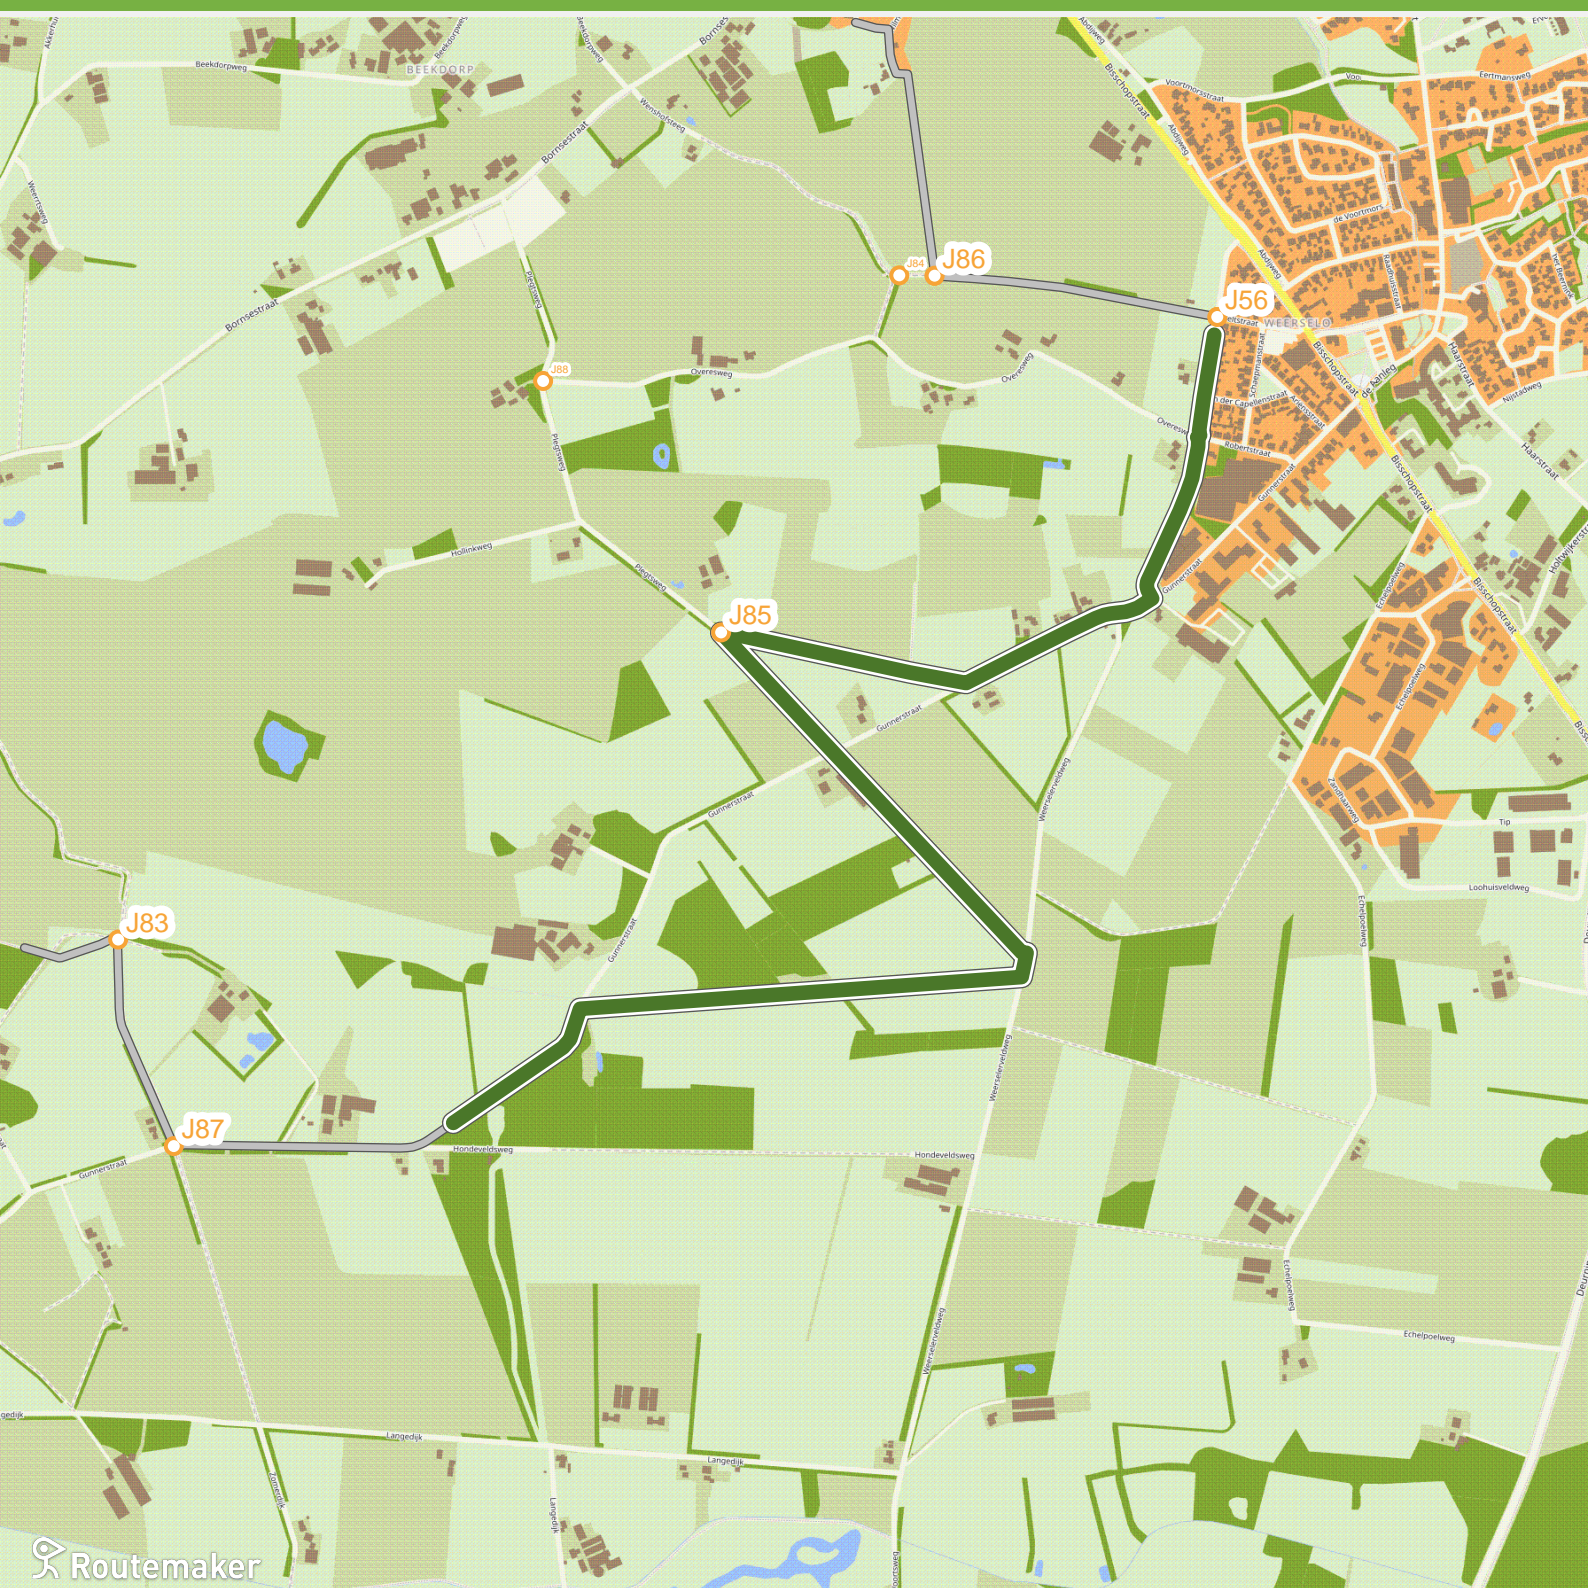

TWENTS BLOKJE OM - ESSENROUTE (0.0 km tot 3.0 km)

TWENTS BLOKJE OM - ESSENROUTE (6.0 km tot 9.0 km)

TWENTS BLOKJE OM - ESSENROUTE (9.0 km tot 12.0 km)

TWENTS BLOKJE OM - ESSENROUTE (12.0 km tot 15.0 km)

TWENTS BLOKJE OM - ESSENROUTE (15.0 km tot 18.0 km)

TWENTS BLOKJE OM - ESSENROUTE (18.0 km tot 21.0 km)

TWENTS BLOKJE OM - ESSENROUTE (21.0 km tot 24.0 km)

TWENTS BLOKJE OM - ESSENROUTE (24.0 km tot 27.0 km)

TWENTS BLOKJE OM - ESSENROUTE (27.0 km tot 30.0 km)

TWENTS BLOKJE OM - ESSENROUTE (33.0 km tot 36.0 km)

TWENTS BLOKJE OM - ESSENROUTE (36.0 km tot 39.0 km)

Routemaker

TWENTS BLOKJE OM - ESSENROUTE (42.0 km tot 45.0 km)

TWENTS BLOKJE OM - ESSENROUTE (45.0 km tot 48.0 km)

TWENTS BLOKJE OM - ESSENROUTE (48.0 km tot 51.0 km)

TWENTS BLOKJE OM - ESSENROUTE (51.0 km tot 54.0 km)

Routemaker

TWENTS BLOKJE OM - ESSENROUTE (54.0 km tot 57.0 km)

TWENTS BLOKJE OM - ESSENROUTE (57.0 km tot 60.0 km)