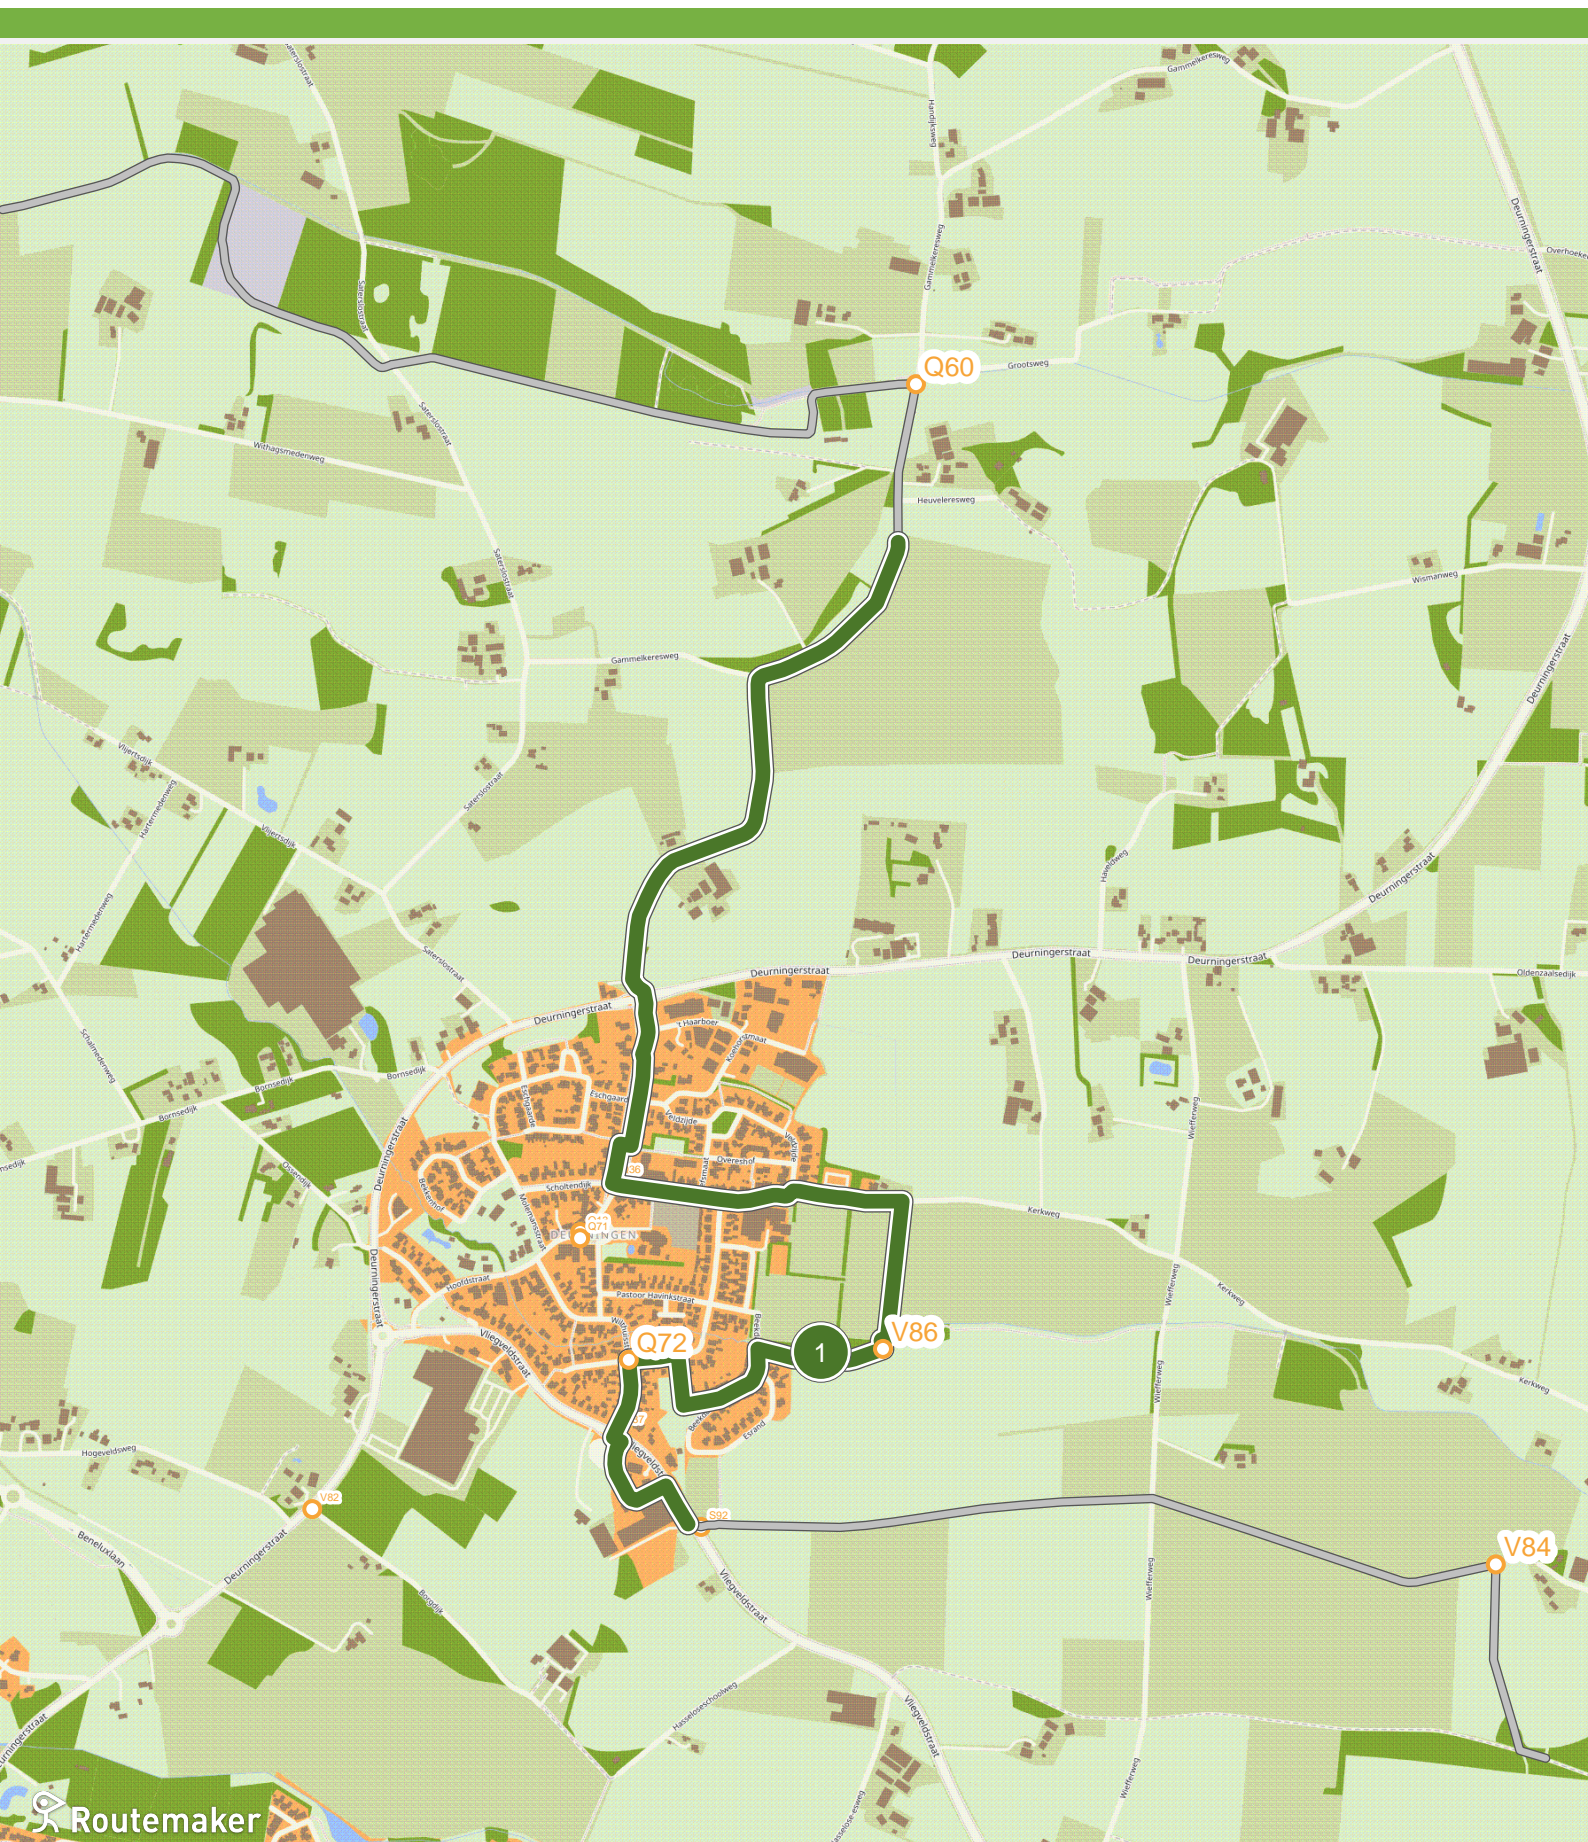

TWENTS BLOKJE OM - ESSENROUTE (0.0 km tot 3.0 km)

TWENTS BLOKJE OM - ESSENROUTE (6.0 km tot 9.0 km)

TWENTS BLOKJE OM - ESSENROUTE (9.0 km tot 12.0 km)

TWENTS BLOKJE OM - ESSENROUTE (12.0 km tot 15.0 km)

TWENTS BLOKJE OM - ESSENROUTE (15.0 km tot 18.0 km)

TWENTS BLOKJE OM - ESSENROUTE (33.0 km tot 36.0 km)

TWENTS BLOKJE OM - ESSENROUTE (36.0 km tot 39.0 km)

Routemaker

TWENTS BLOKJE OM - ESSENROUTE (42.0 km tot 45.0 km)

TWENTS BLOKJE OM - ESSENROUTE (45.0 km tot 48.0 km)

TWENTS BLOKJE OM - ESSENROUTE (48.0 km tot 51.0 km)

TWENTS BLOKJE OM - ESSENROUTE (51.0 km tot 54.0 km)

Routemaker

TWENTS BLOKJE OM - ESSENROUTE (54.0 km tot 57.0 km)

TWENTS BLOKJE OM - ESSENROUTE (57.0 km tot 60.0 km)

TWENTS BLOKJE OM - ESSENROUTE (60.0 km tot 63.0 km)

TWENTS BLOKJE OM - ESSENROUTE (63.0 km tot 66.0 km)

TWENTS BLOKJE OM - ESSENROUTE (69.0 km tot 72.5 km)