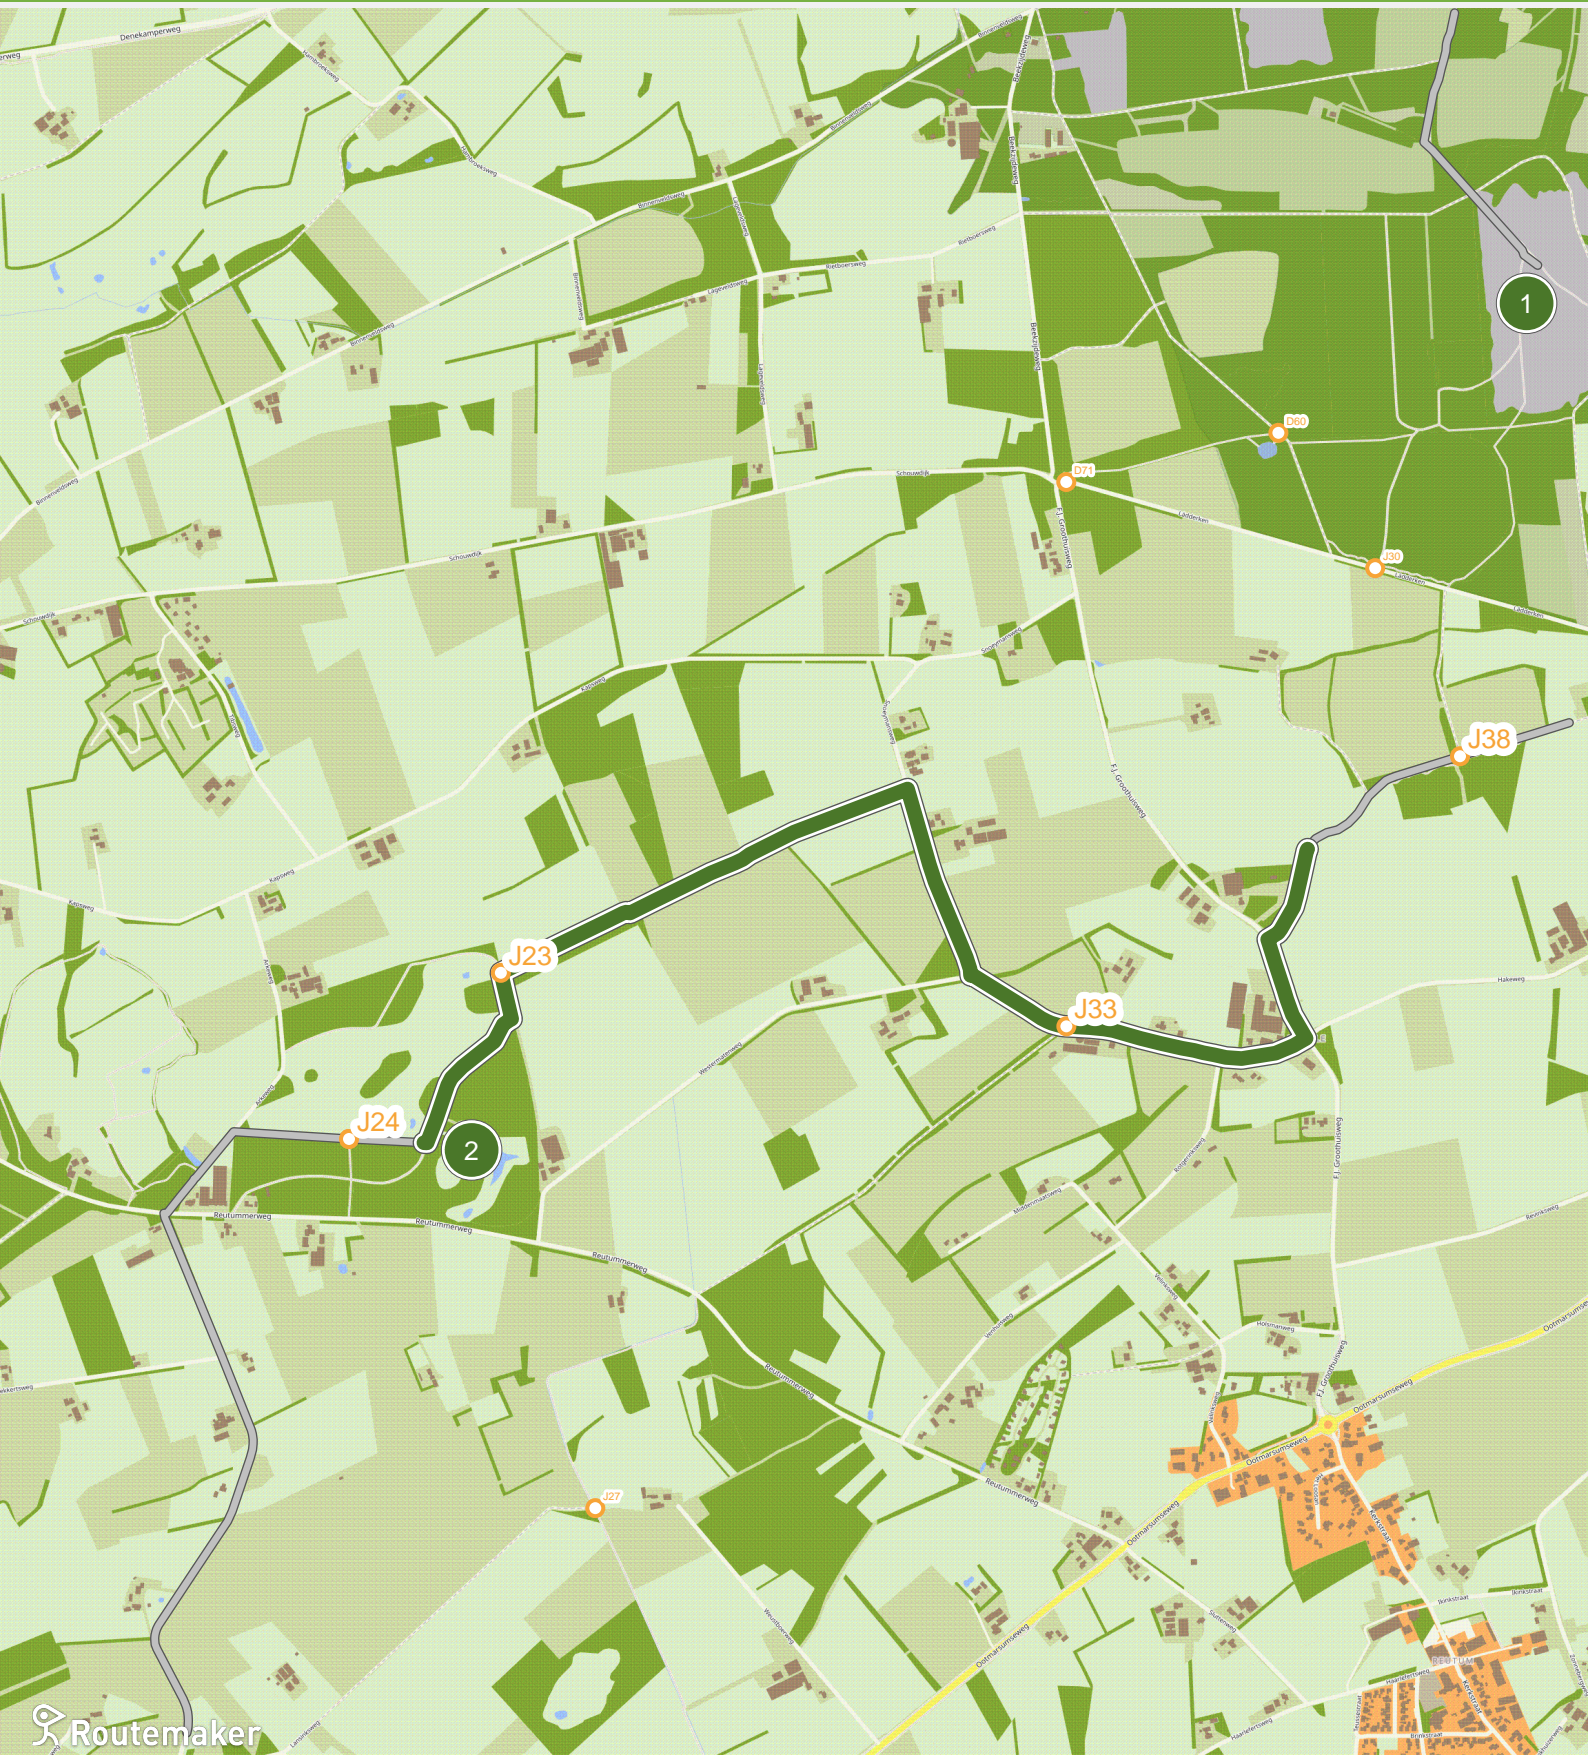

TWENTS BLOKJE OM - ESSENROUTE (0.0 km tot 3.0 km)

TWENTS BLOKJE OM - ESSENROUTE (6.0 km tot 9.0 km)

TWENTS BLOKJE OM - ESSENROUTE (9.0 km tot 12.0 km)

TWENTS BLOKJE OM - ESSENROUTE (12.0 km tot 15.0 km)

TWENTS BLOKJE OM - ESSENROUTE (15.0 km tot 18.0 km)

TWENTS BLOKJE OM - ESSENROUTE (18.0 km tot 21.0 km)

TWENTS BLOKJE OM - ESSENROUTE (21.0 km tot 24.0 km)

TWENTS BLOKJE OM - ESSENROUTE (24.0 km tot 27.0 km)

TWENTS BLOKJE OM - ESSENROUTE (27.0 km tot 30.0 km)

TWENTS BLOKJE OM - ESSENROUTE (33.0 km tot 36.0 km)

TWENTS BLOKJE OM - ESSENROUTE (36.0 km tot 39.0 km)

Routemaker

TWENTS BLOKJE OM - ESSENROUTE (42.0 km tot 45.0 km)

TWENTS BLOKJE OM - ESSENROUTE (45.0 km tot 48.0 km)

TWENTS BLOKJE OM - ESSENROUTE (48.0 km tot 51.0 km)

TWENTS BLOKJE OM - ESSENROUTE (51.0 km tot 54.0 km)

Routemaker

TWENTS BLOKJE OM - ESSENROUTE (54.0 km tot 57.0 km)

TWENTS BLOKJE OM - ESSENROUTE (57.0 km tot 60.0 km)