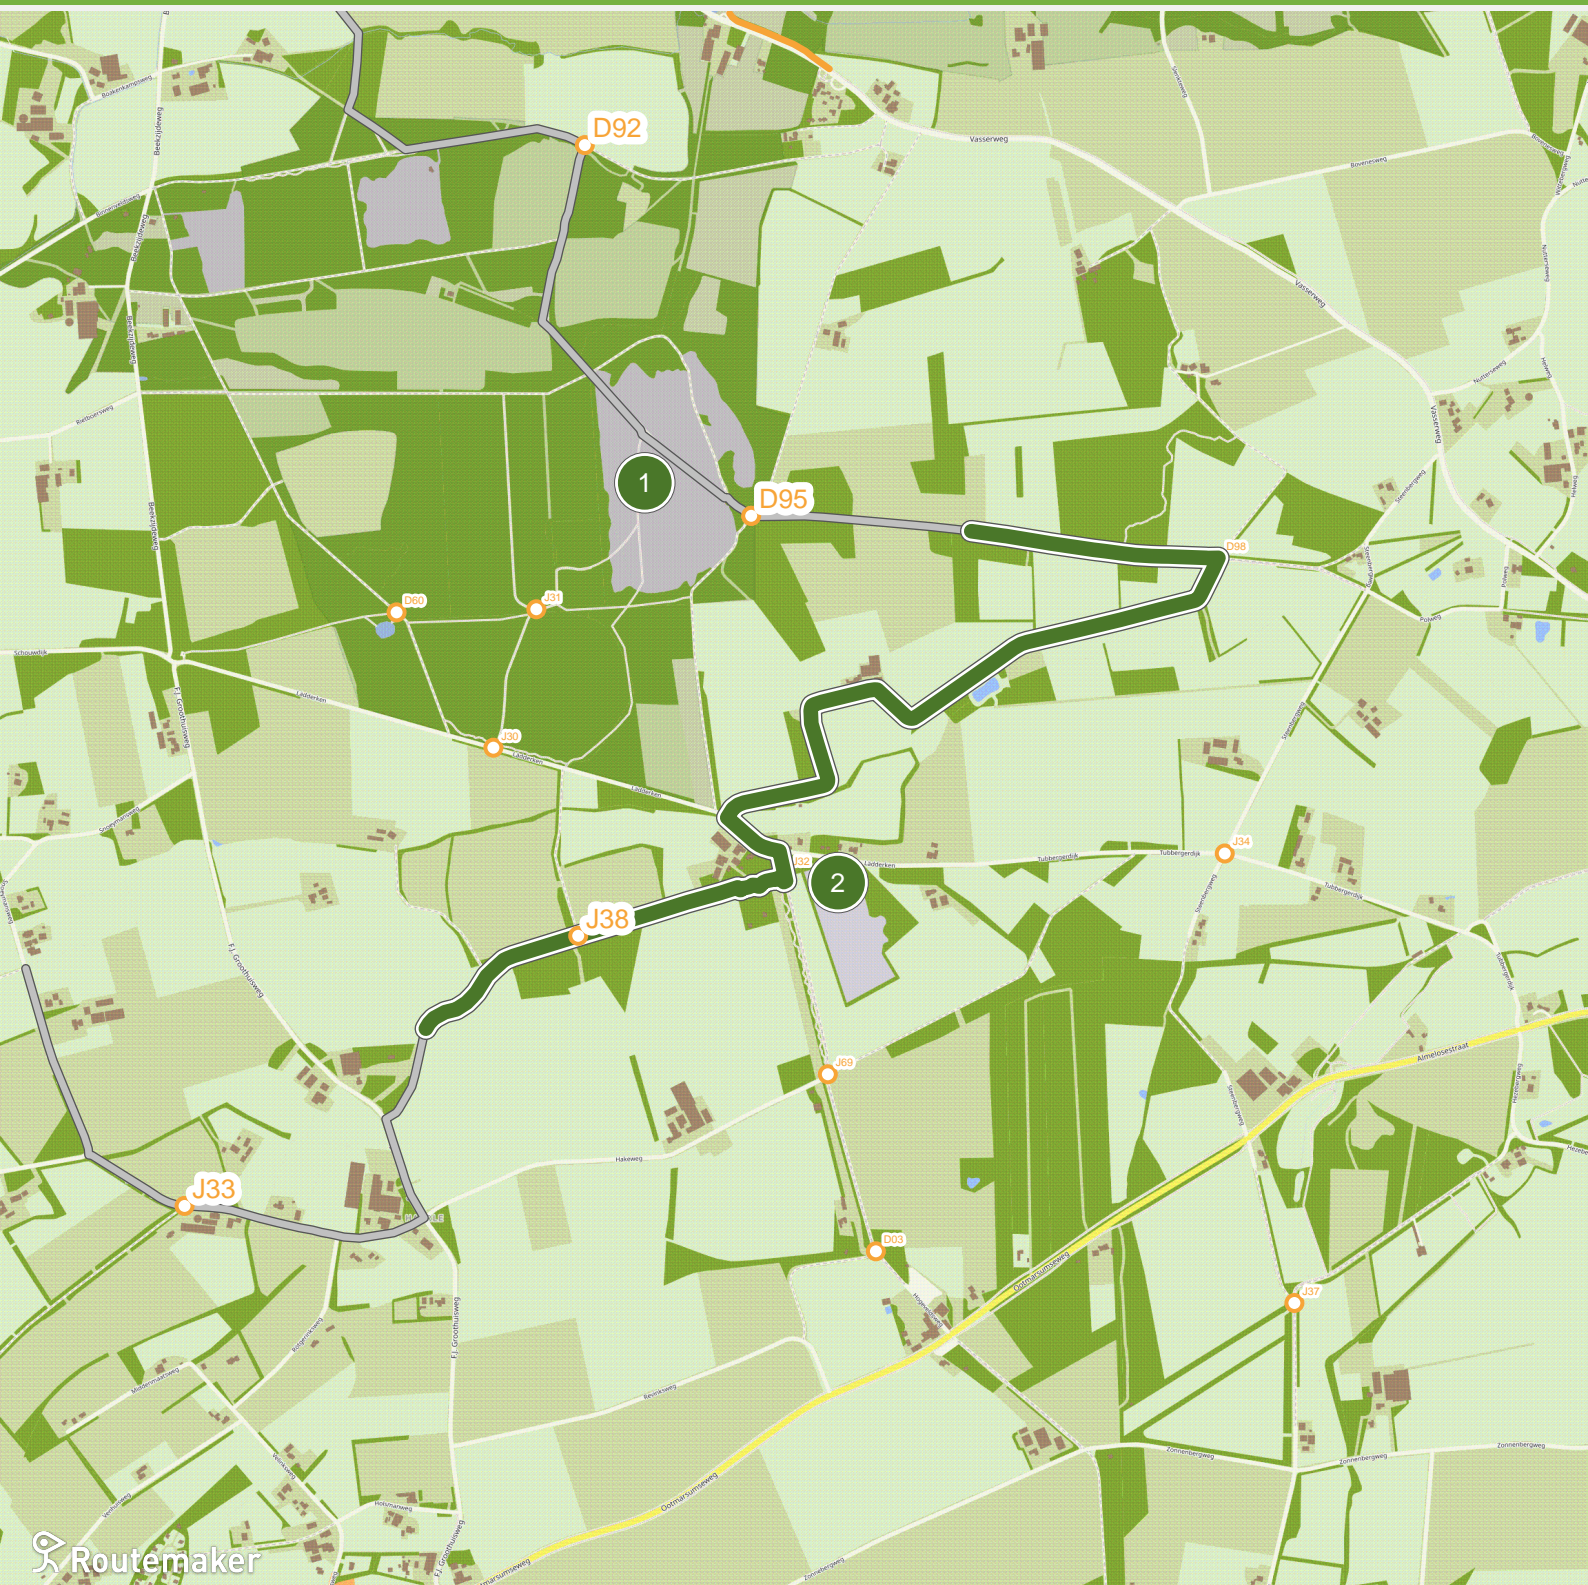

TWENTS BLOKJE OM - ESSENROUTE (0.0 km tot 3.0 km)

TWENTS BLOKJE OM - ESSENROUTE (6.0 km tot 9.0 km)

TWENTS BLOKJE OM - ESSENROUTE (9.0 km tot 12.0 km)

TWENTS BLOKJE OM - ESSENROUTE (12.0 km tot 15.0 km)

TWENTS BLOKJE OM - ESSENROUTE (15.0 km tot 18.0 km)

TWENTS BLOKJE OM - ESSENROUTE (18.0 km tot 21.0 km)

TWENTS BLOKJE OM - ESSENROUTE (21.0 km tot 24.0 km)

TWENTS BLOKJE OM - ESSENROUTE (24.0 km tot 27.0 km)

TWENTS BLOKJE OM - ESSENROUTE (27.0 km tot 30.0 km)

TWENTS BLOKJE OM - ESSENROUTE (33.0 km tot 36.0 km)

TWENTS BLOKJE OM - ESSENROUTE (36.0 km tot 39.0 km)

Routemaker

TWENTS BLOKJE OM - ESSENROUTE (42.0 km tot 45.0 km)

TWENTS BLOKJE OM - ESSENROUTE (45.0 km tot 48.0 km)

TWENTS BLOKJE OM - ESSENROUTE (60.0 km tot 63.0 km)

TWENTS BLOKJE OM - ESSENROUTE (63.0 km tot 66.0 km)

TWENTS BLOKJE OM - ESSENROUTE (69.0 km tot 72.5 km)