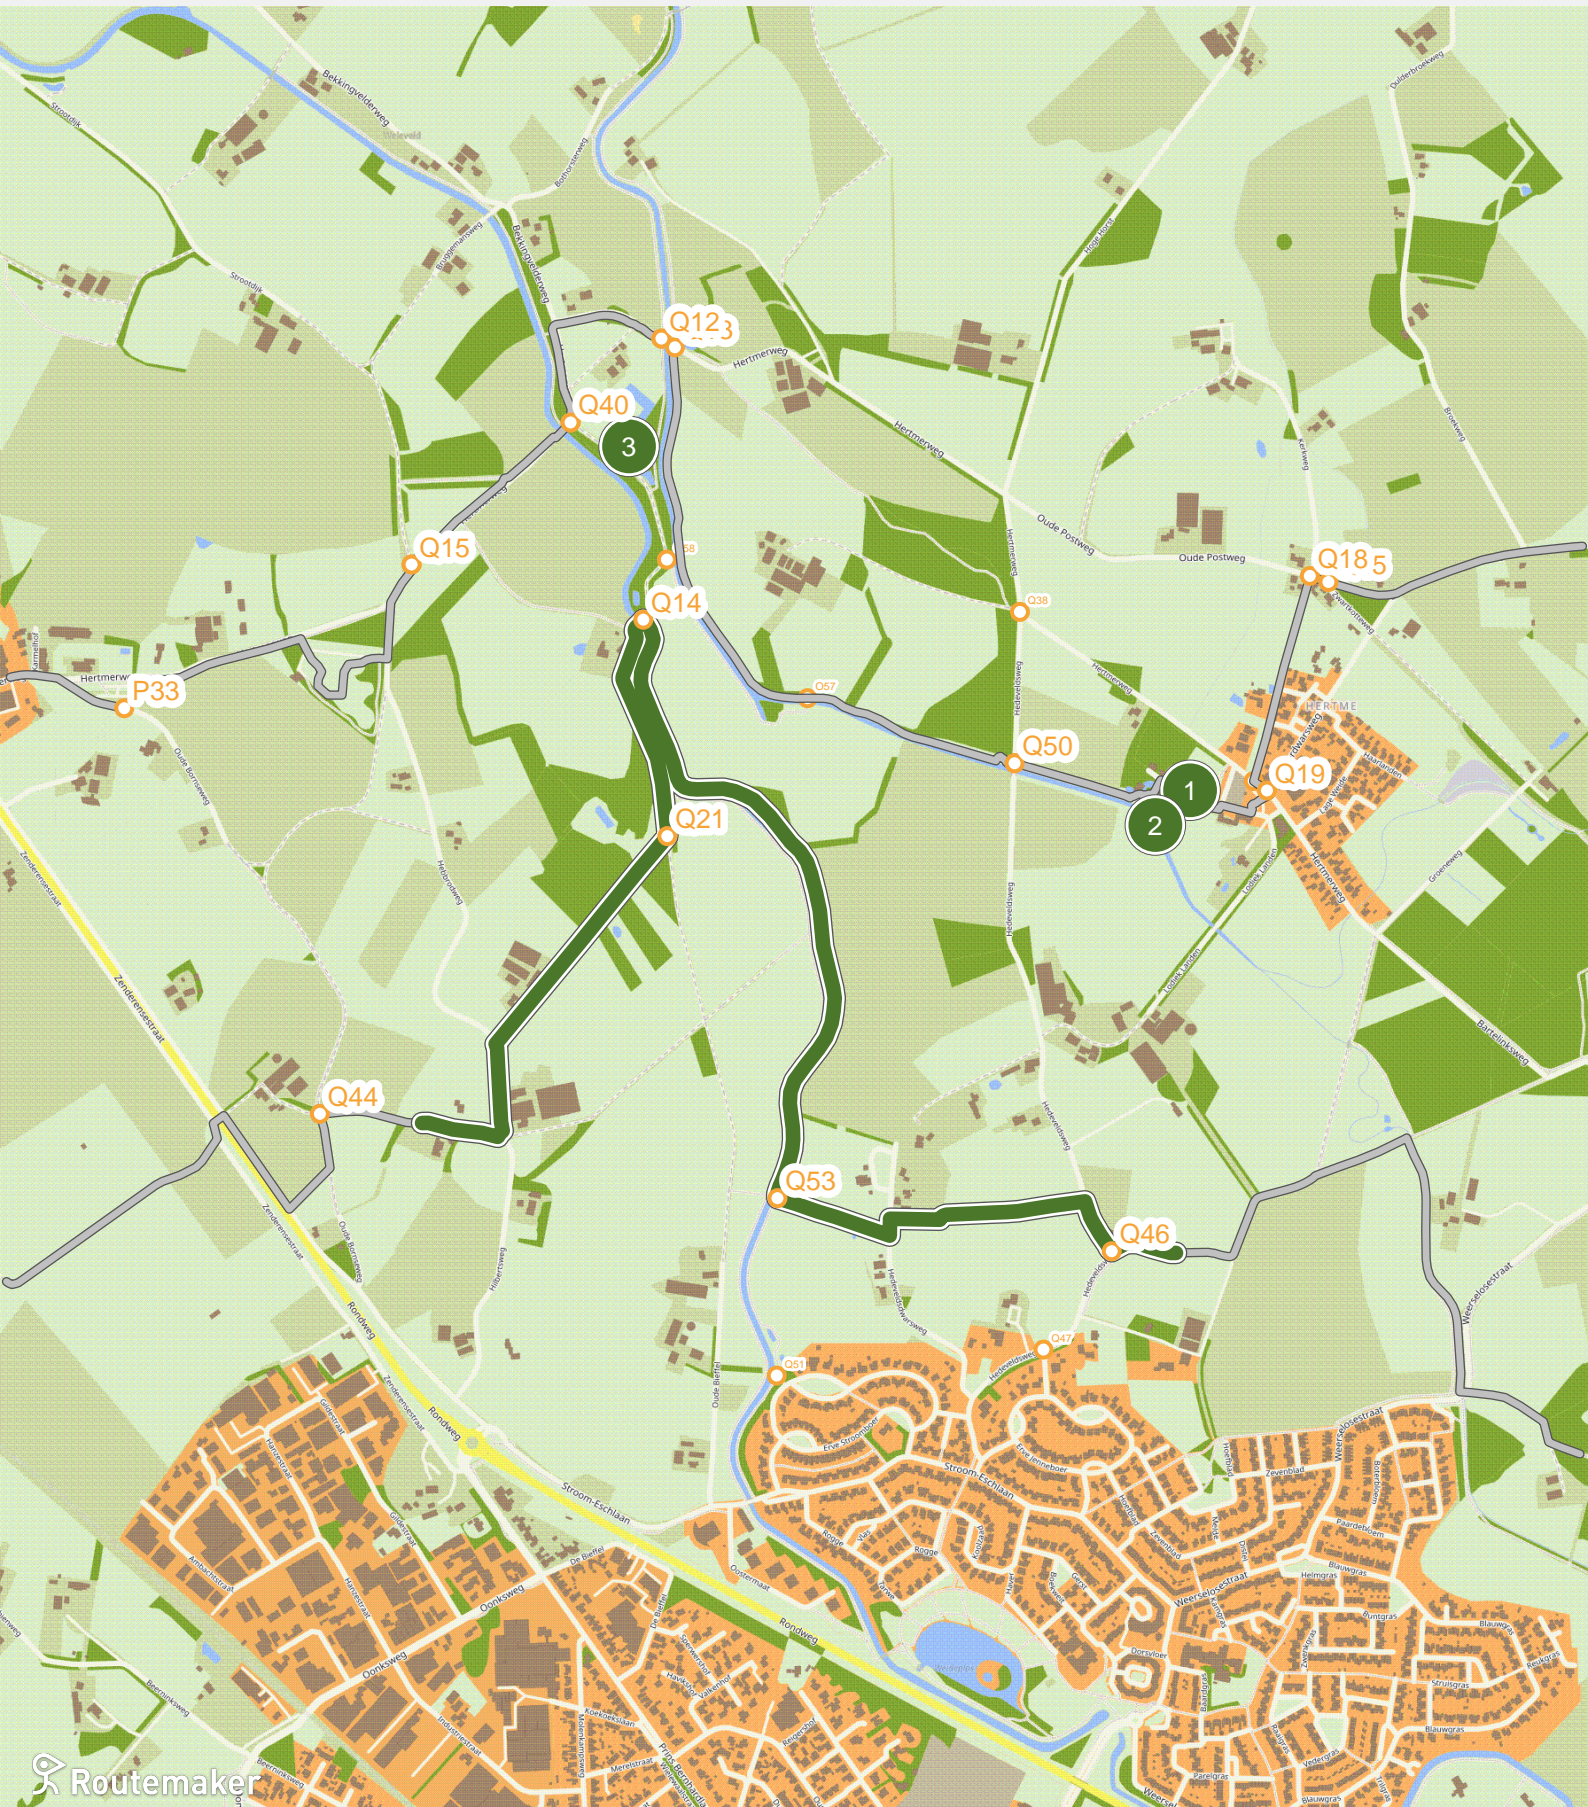

TWENTS BLOKJE OM - ESSENROUTE (18.0 km tot 21.0 km)

TWENTS BLOKJE OM - ESSENROUTE (21.0 km tot 24.0 km)

TWENTS BLOKJE OM - ESSENROUTE (24.0 km tot 27.0 km)

TWENTS BLOKJE OM - ESSENROUTE (27.0 km tot 30.0 km)

TWENTS BLOKJE OM - ESSENROUTE (33.0 km tot 36.0 km)

TWENTS BLOKJE OM - ESSENROUTE (36.0 km tot 39.0 km)

Routemaker

TWENTS BLOKJE OM - ESSENROUTE (42.0 km tot 45.0 km)

TWENTS BLOKJE OM - ESSENROUTE (45.0 km tot 48.0 km)

TWENTS BLOKJE OM - ESSENROUTE (48.0 km tot 51.0 km)

TWENTS BLOKJE OM - ESSENROUTE (51.0 km tot 54.0 km)

Routemaker

TWENTS BLOKJE OM - ESSENROUTE (54.0 km tot 57.0 km)

TWENTS BLOKJE OM - ESSENROUTE (57.0 km tot 60.0 km)

TWENTS BLOKJE OM - ESSENROUTE (60.0 km tot 63.0 km)

TWENTS BLOKJE OM - ESSENROUTE (63.0 km tot 66.0 km)

TWENTS BLOKJE OM - ESSENROUTE (69.0 km tot 72.5 km)