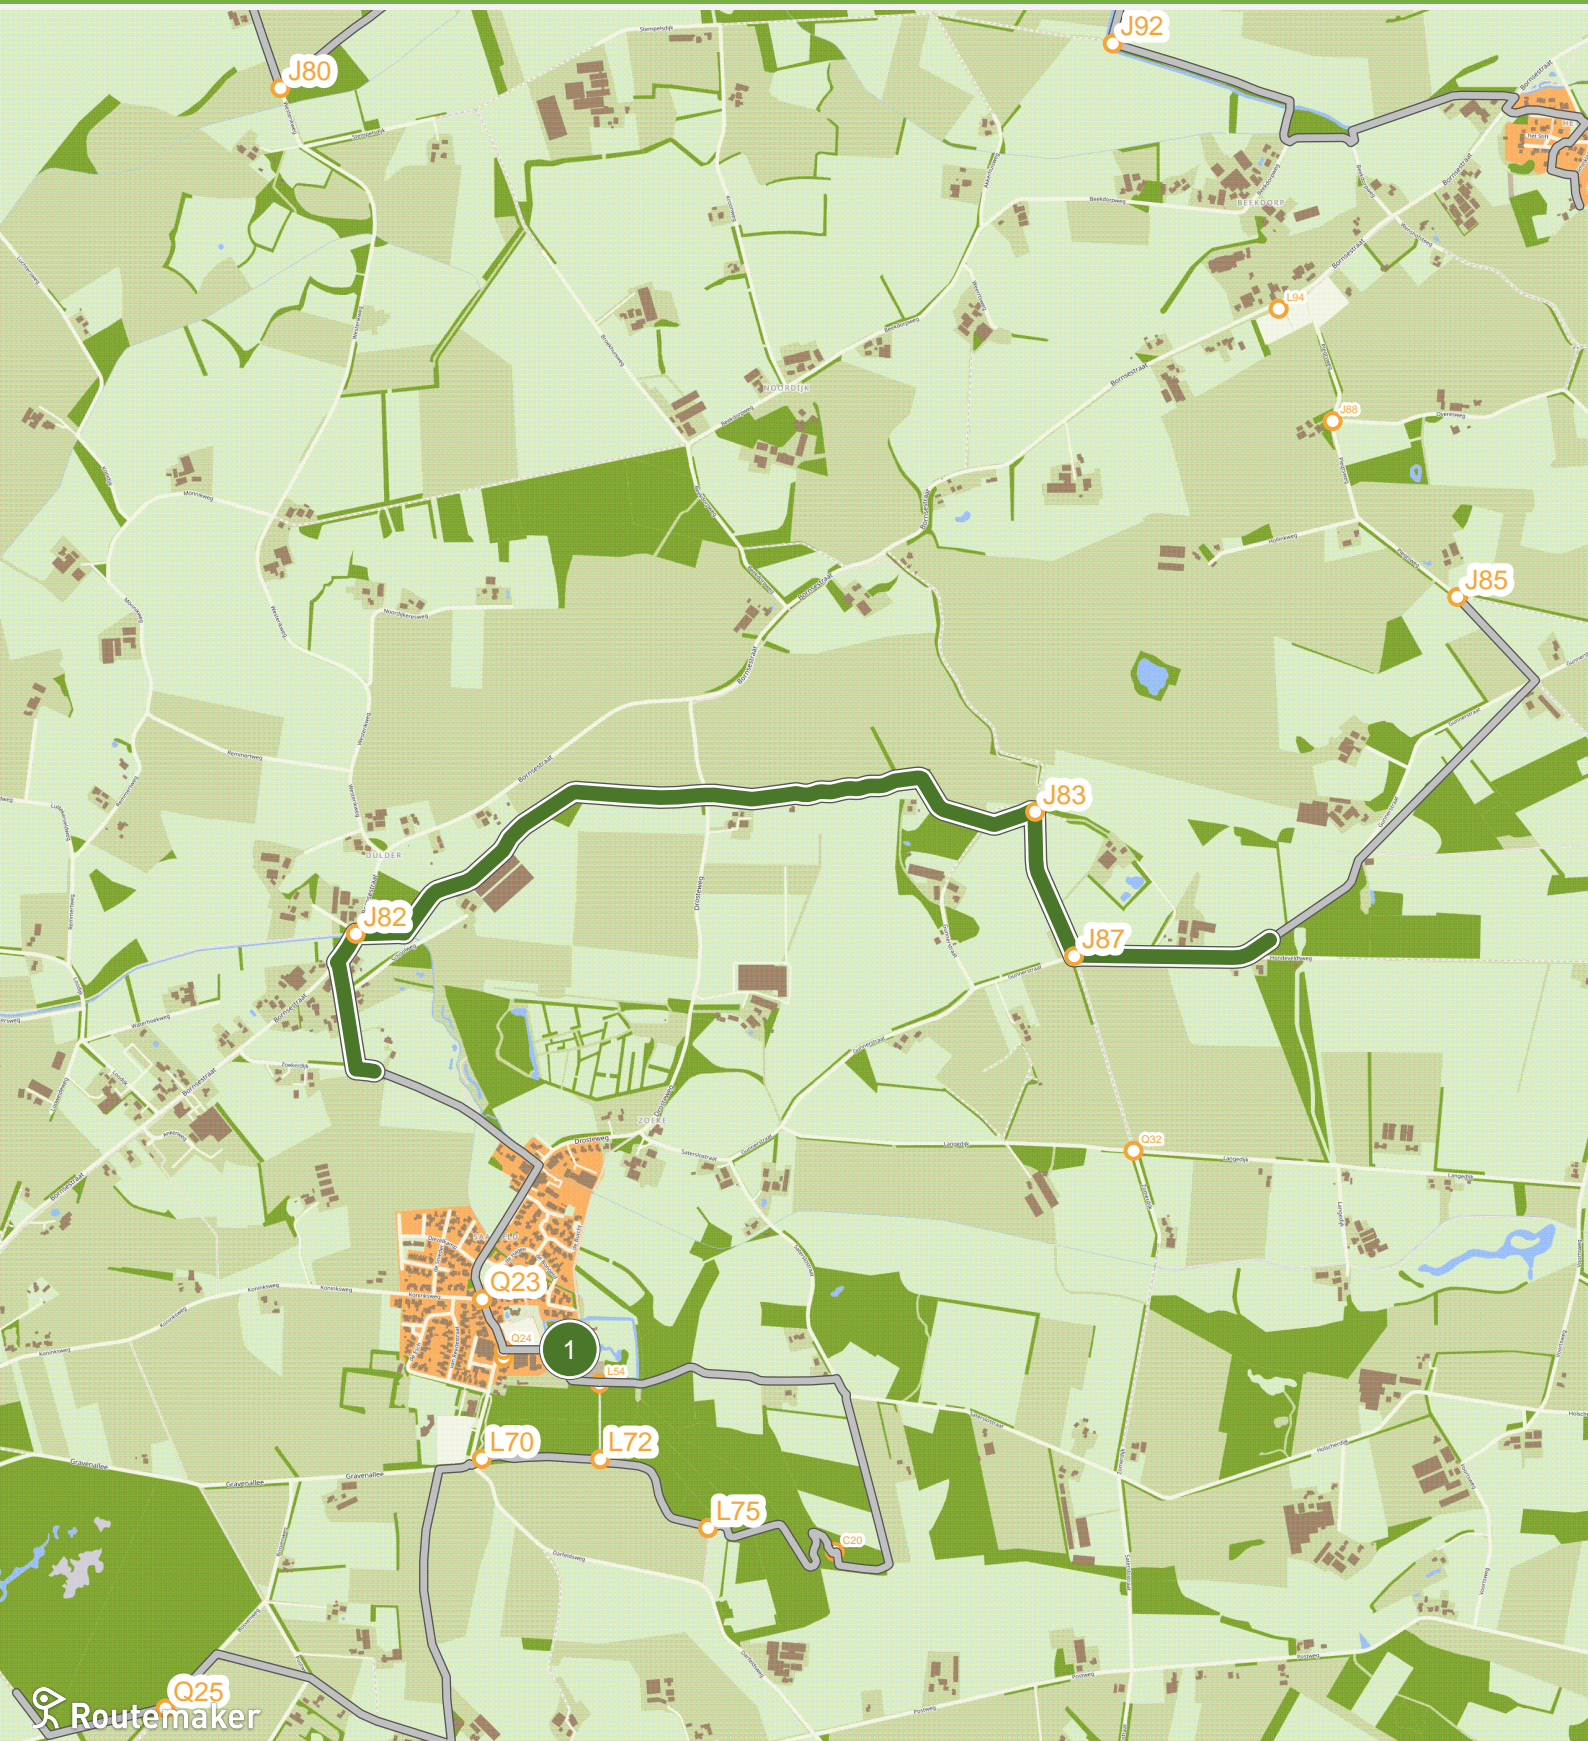

TWENTS BLOKJE OM - ESSENROUTE (0.0 km tot 3.0 km)

TWENTS BLOKJE OM - ESSENROUTE (6.0 km tot 9.0 km)

TWENTS BLOKJE OM - ESSENROUTE (9.0 km tot 12.0 km)

TWENTS BLOKJE OM - ESSENROUTE (12.0 km tot 15.0 km)

TWENTS BLOKJE OM - ESSENROUTE (15.0 km tot 18.0 km)

TWENTS BLOKJE OM - ESSENROUTE (18.0 km tot 21.0 km)

TWENTS BLOKJE OM - ESSENROUTE (21.0 km tot 24.0 km)

TWENTS BLOKJE OM - ESSENROUTE (24.0 km tot 27.0 km)

TWENTS BLOKJE OM - ESSENROUTE (27.0 km tot 30.0 km)

TWENTS BLOKJE OM - ESSENROUTE (33.0 km tot 36.0 km)

TWENTS BLOKJE OM - ESSENROUTE (36.0 km tot 39.0 km)

Routemaker

TWENTS BLOKJE OM - ESSENROUTE (42.0 km tot 45.0 km)

TWENTS BLOKJE OM - ESSENROUTE (45.0 km tot 48.0 km)

TWENTS BLOKJE OM - ESSENROUTE (48.0 km tot 51.0 km)

TWENTS BLOKJE OM - ESSENROUTE (51.0 km tot 54.0 km)

Routemaker

TWENTS BLOKJE OM - ESSENROUTE (54.0 km tot 57.0 km)

TWENTS BLOKJE OM - ESSENROUTE (57.0 km tot 60.0 km)