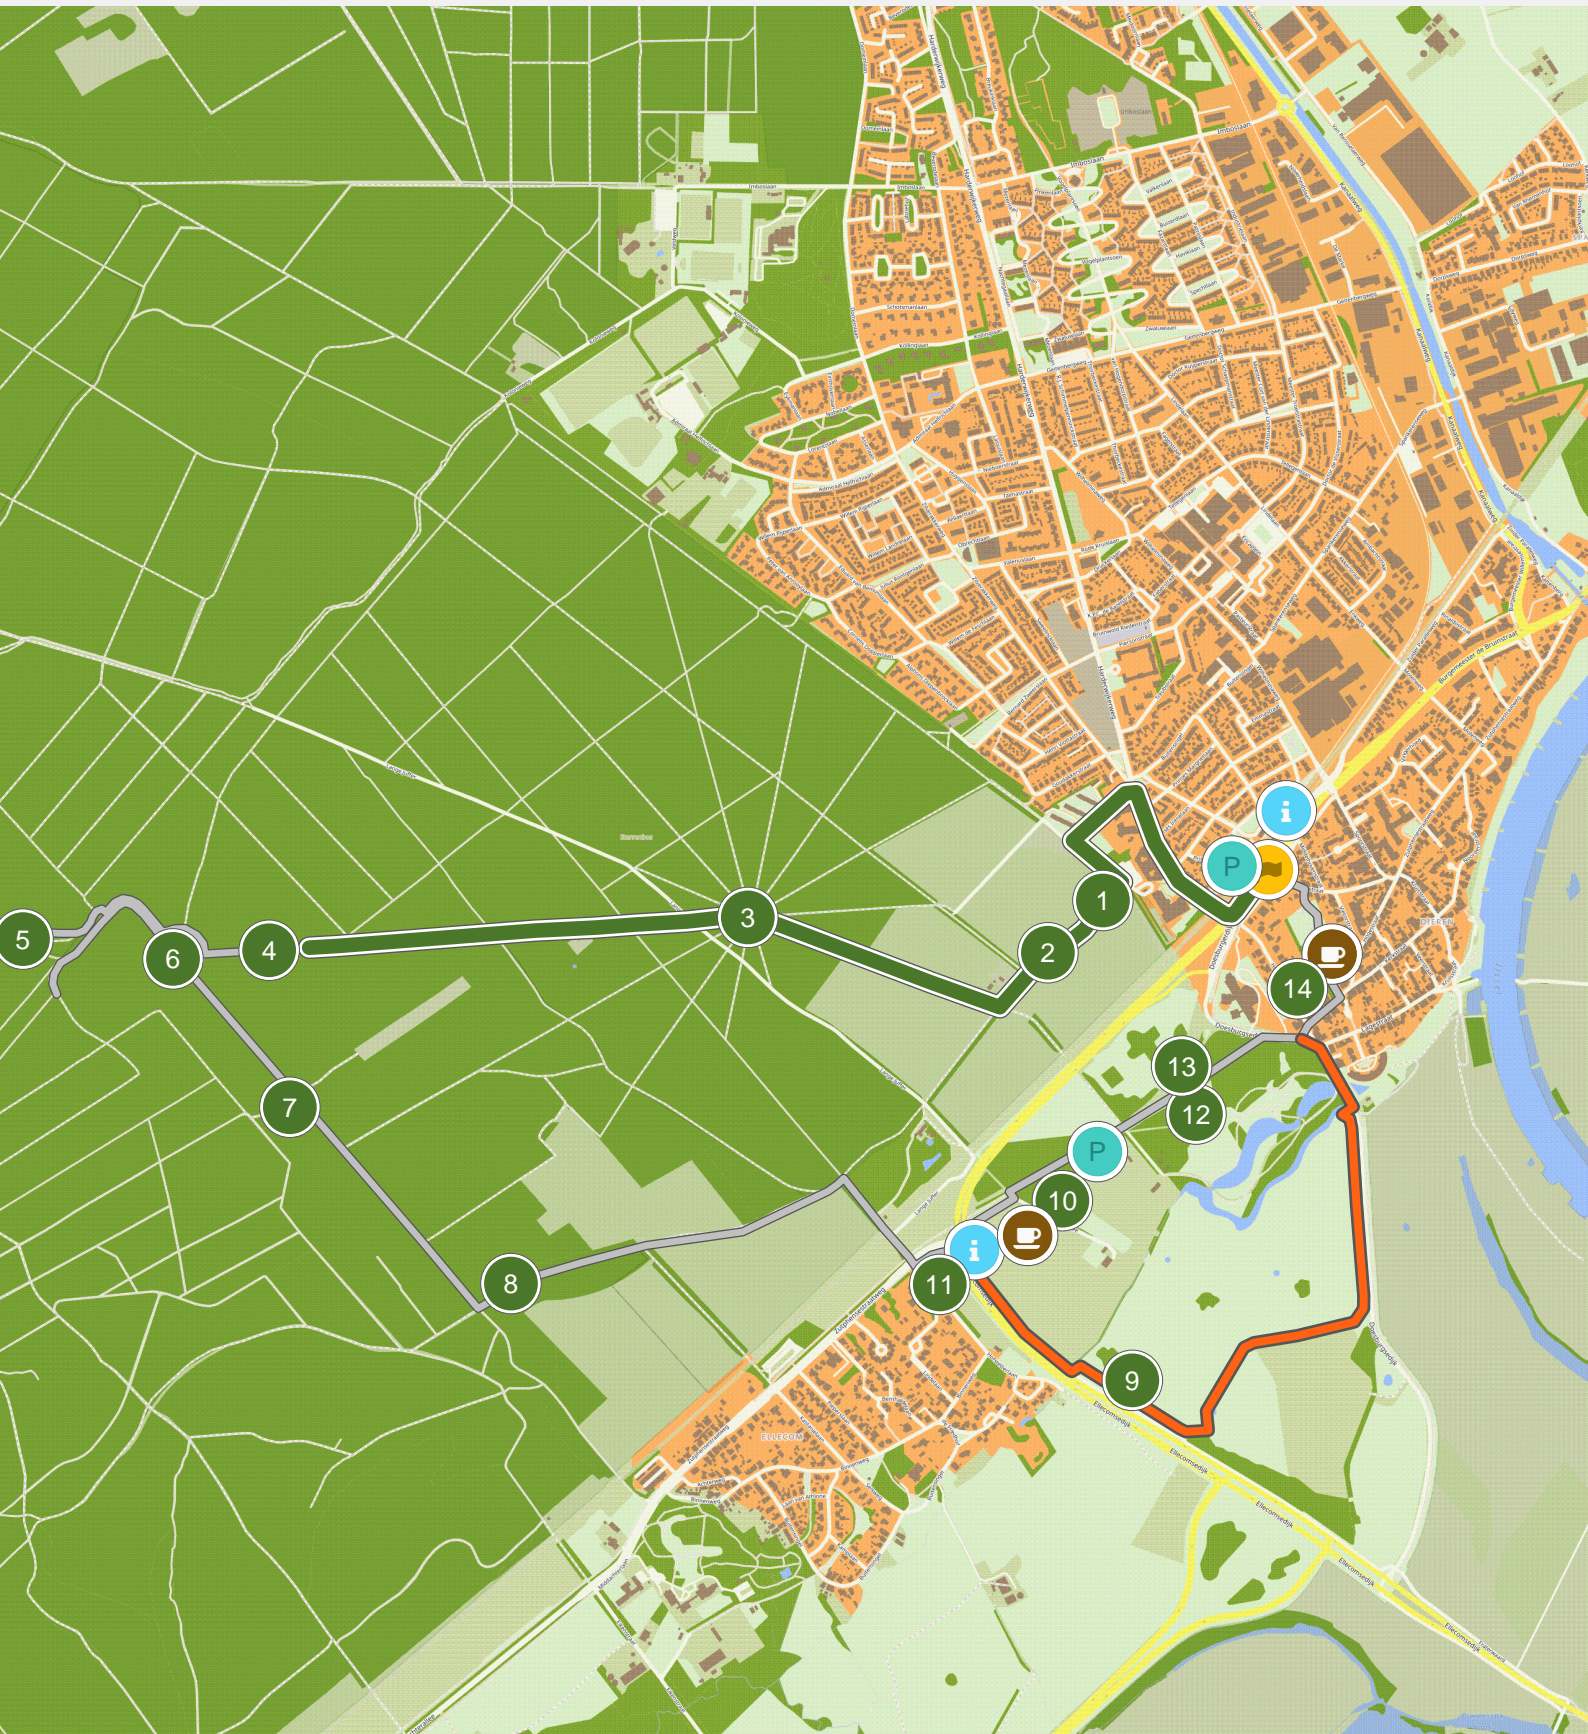

# Twickel: Hof te Dieren (0.0 km tot 3.0 km)

## Twickel: Hof te Dieren (3.0 km tot 6.0 km)

# Twickel: Hof te Dieren (6.0 km tot 9.5 km)