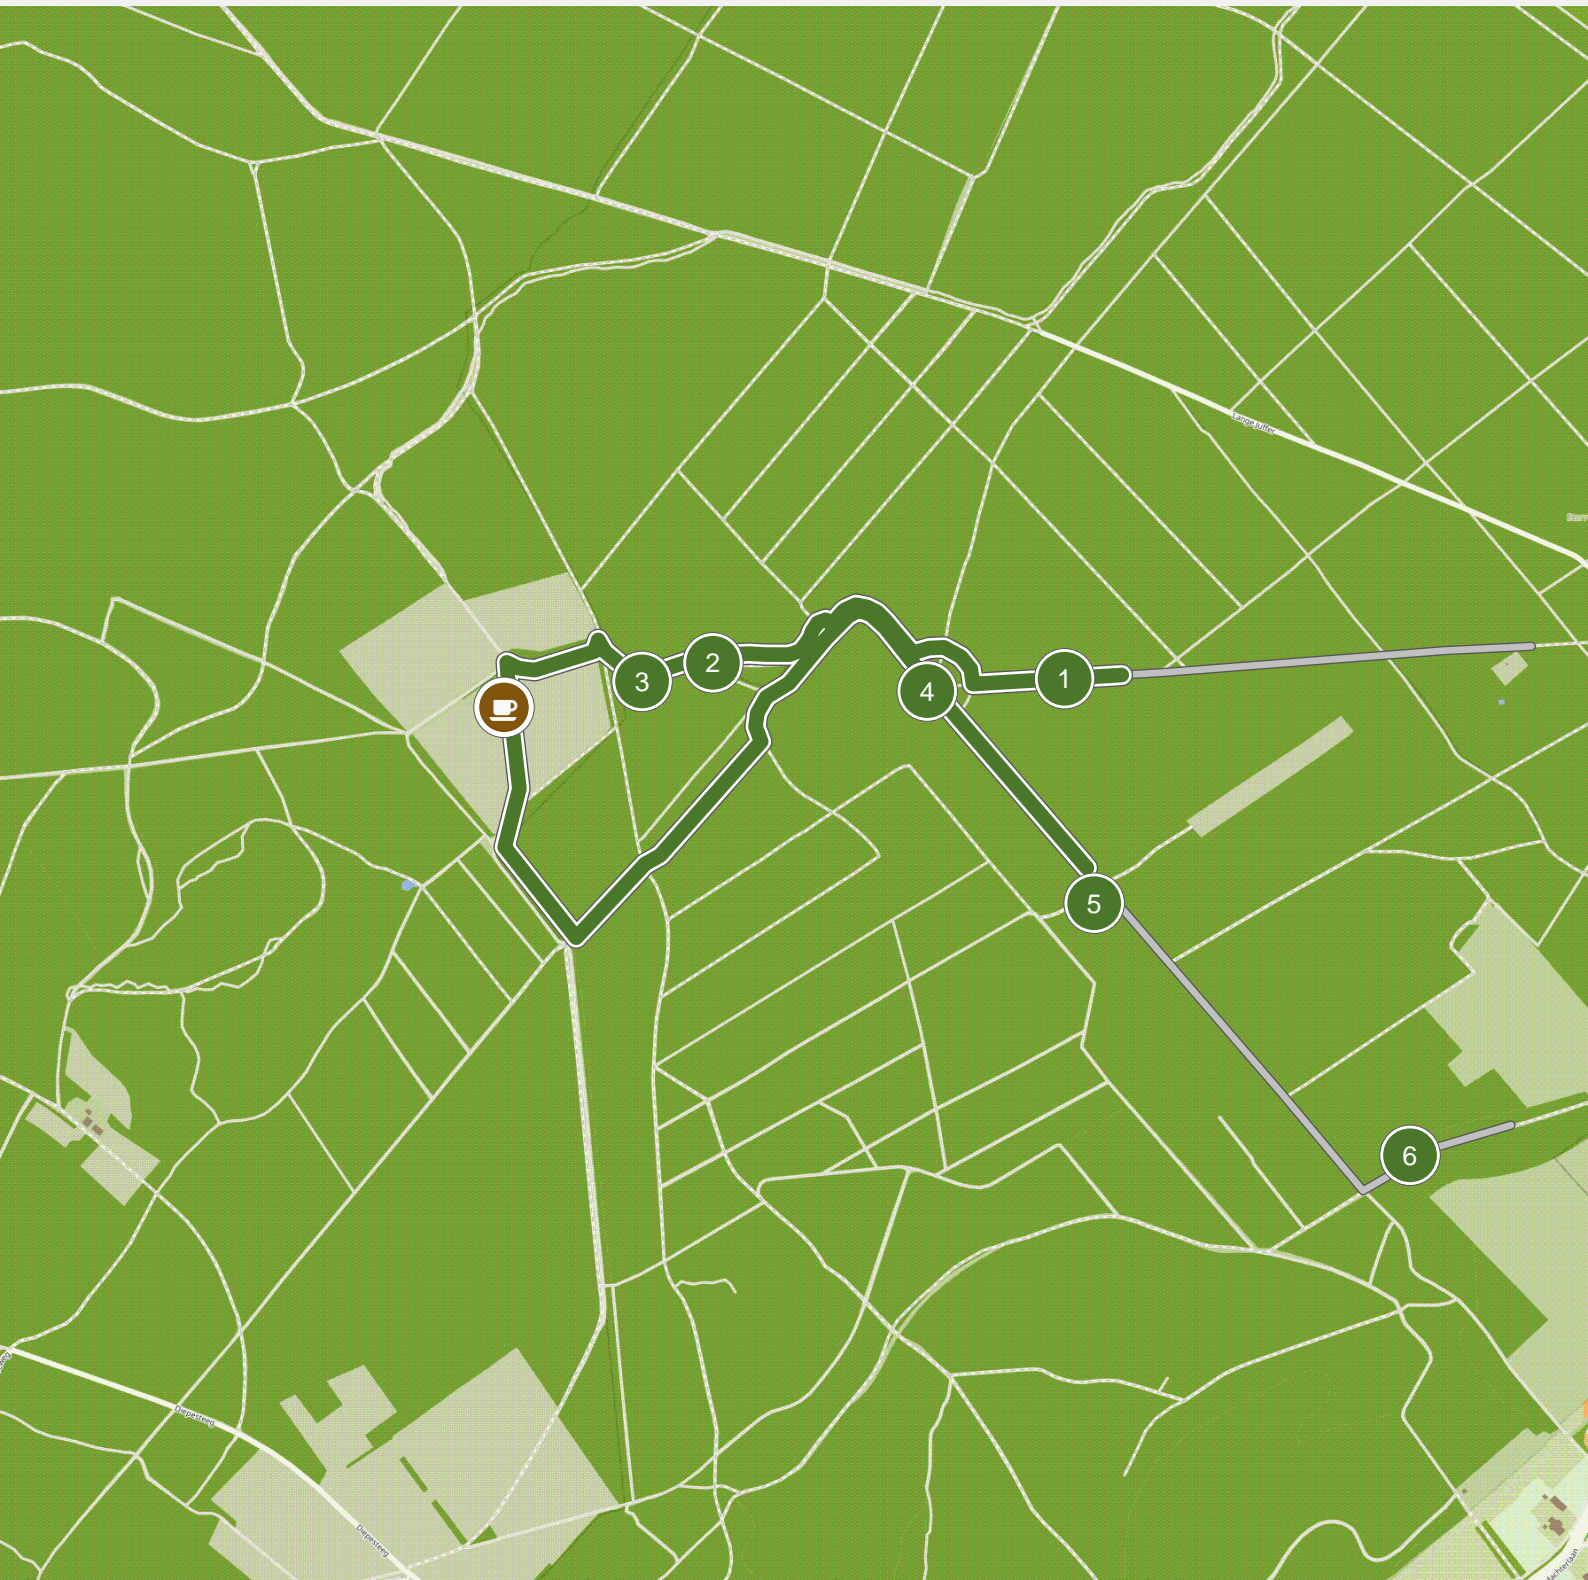

# Twickel: Hof te Dieren (0.0 km tot 3.0 km)

## Twickel: Hof te Dieren (3.0 km tot 6.0 km)

# Twickel: Hof te Dieren (6.0 km tot 9.5 km)