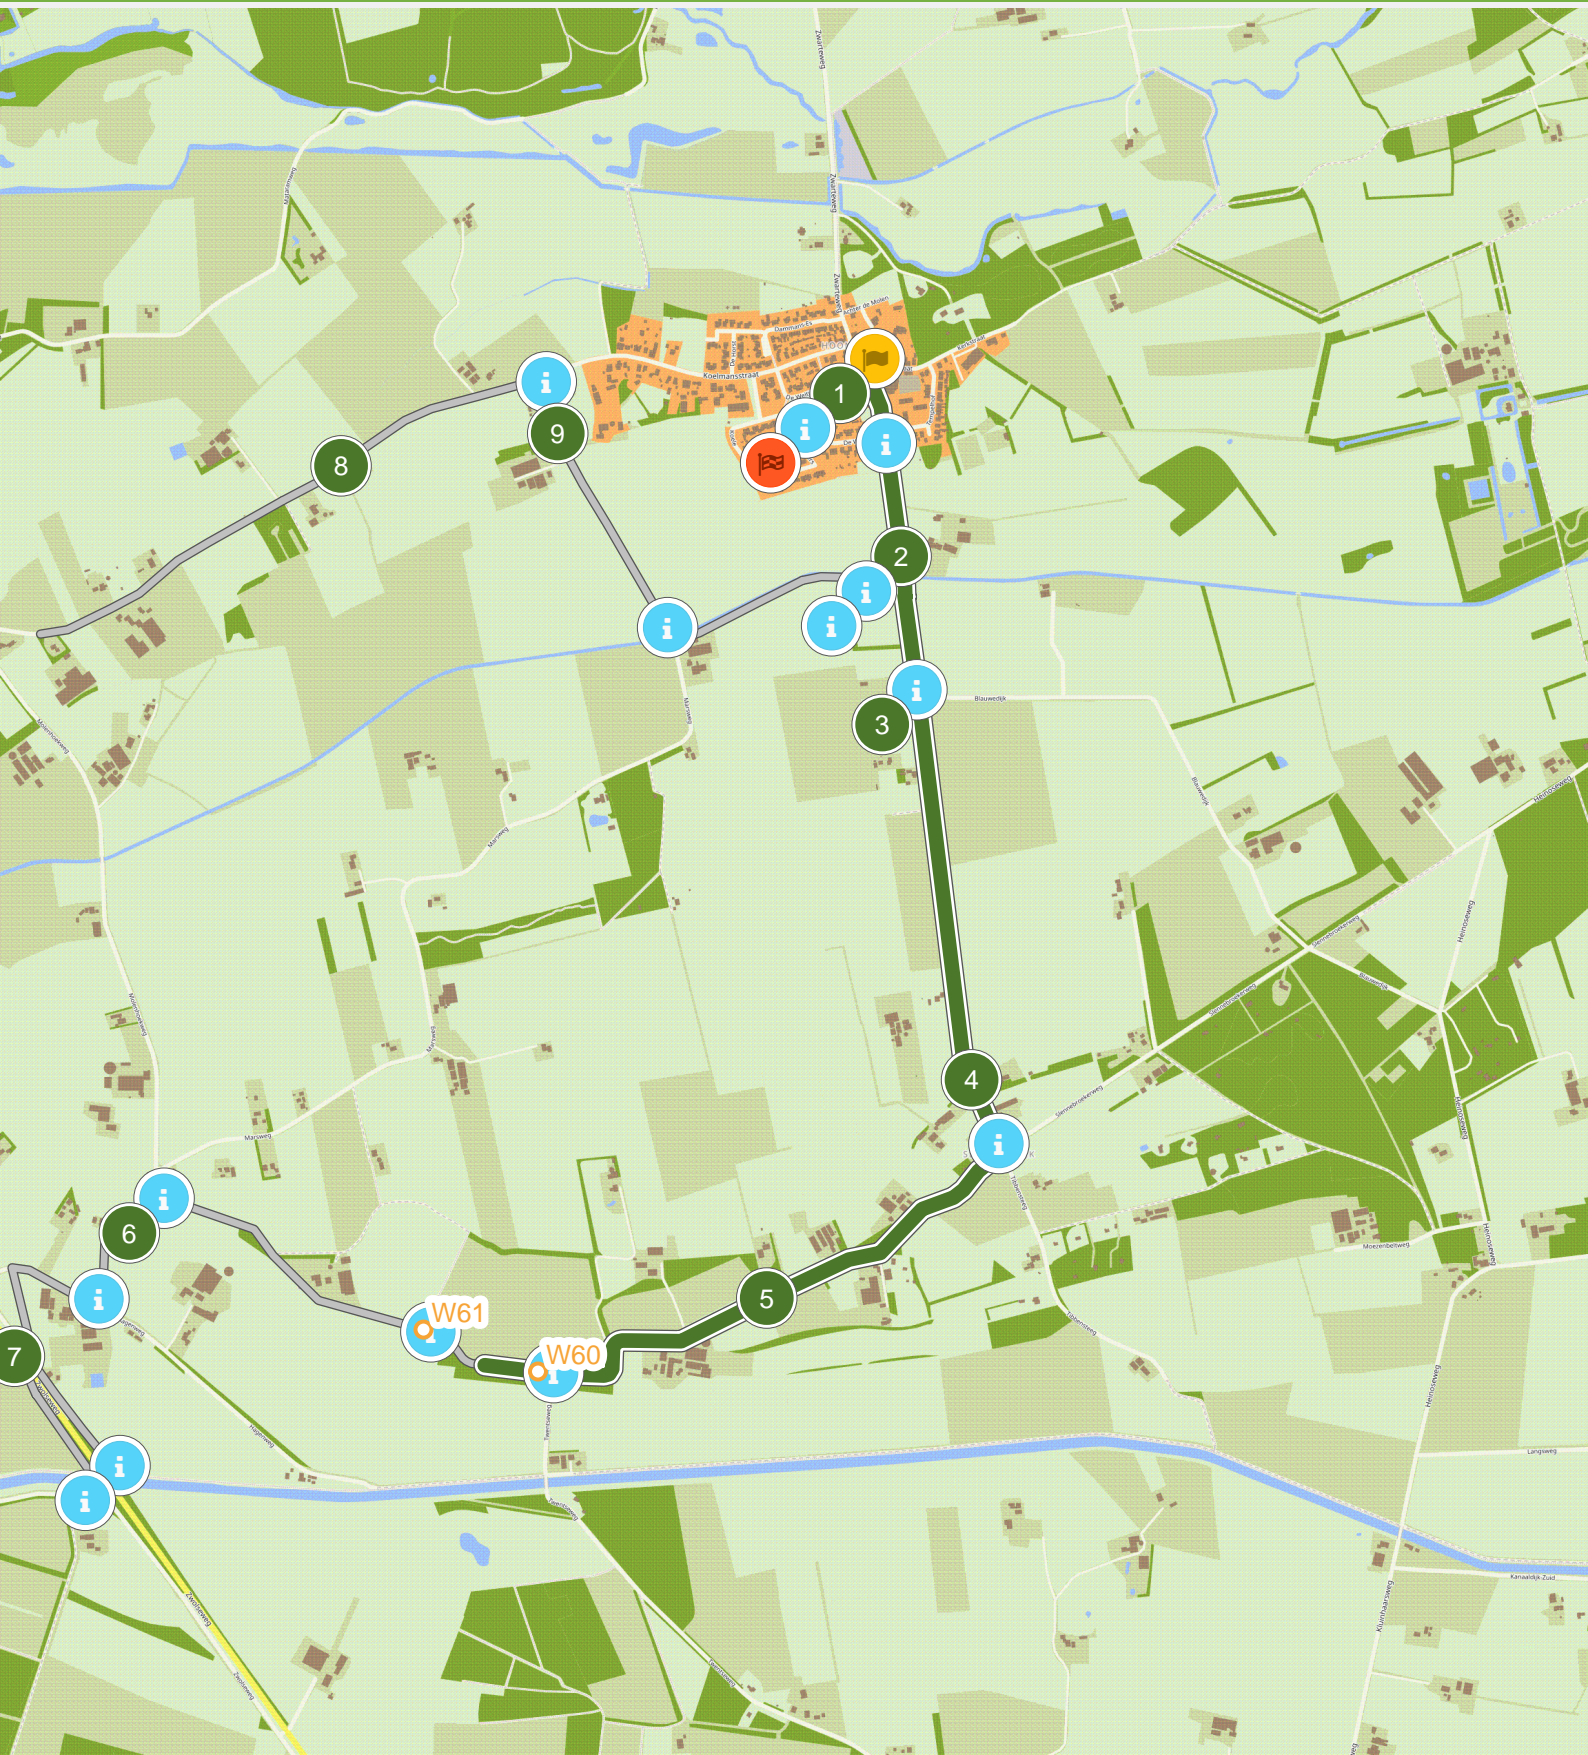

Op weg naar lerte (0.0 km tot 3.0 km)

Op weg naar lerte (3.0 km tot 6.0 km)

Op weg naar lerte (6.0 km tot 9.0 km)

Op weg naar lerte (9.0 km tot 12.6 km)