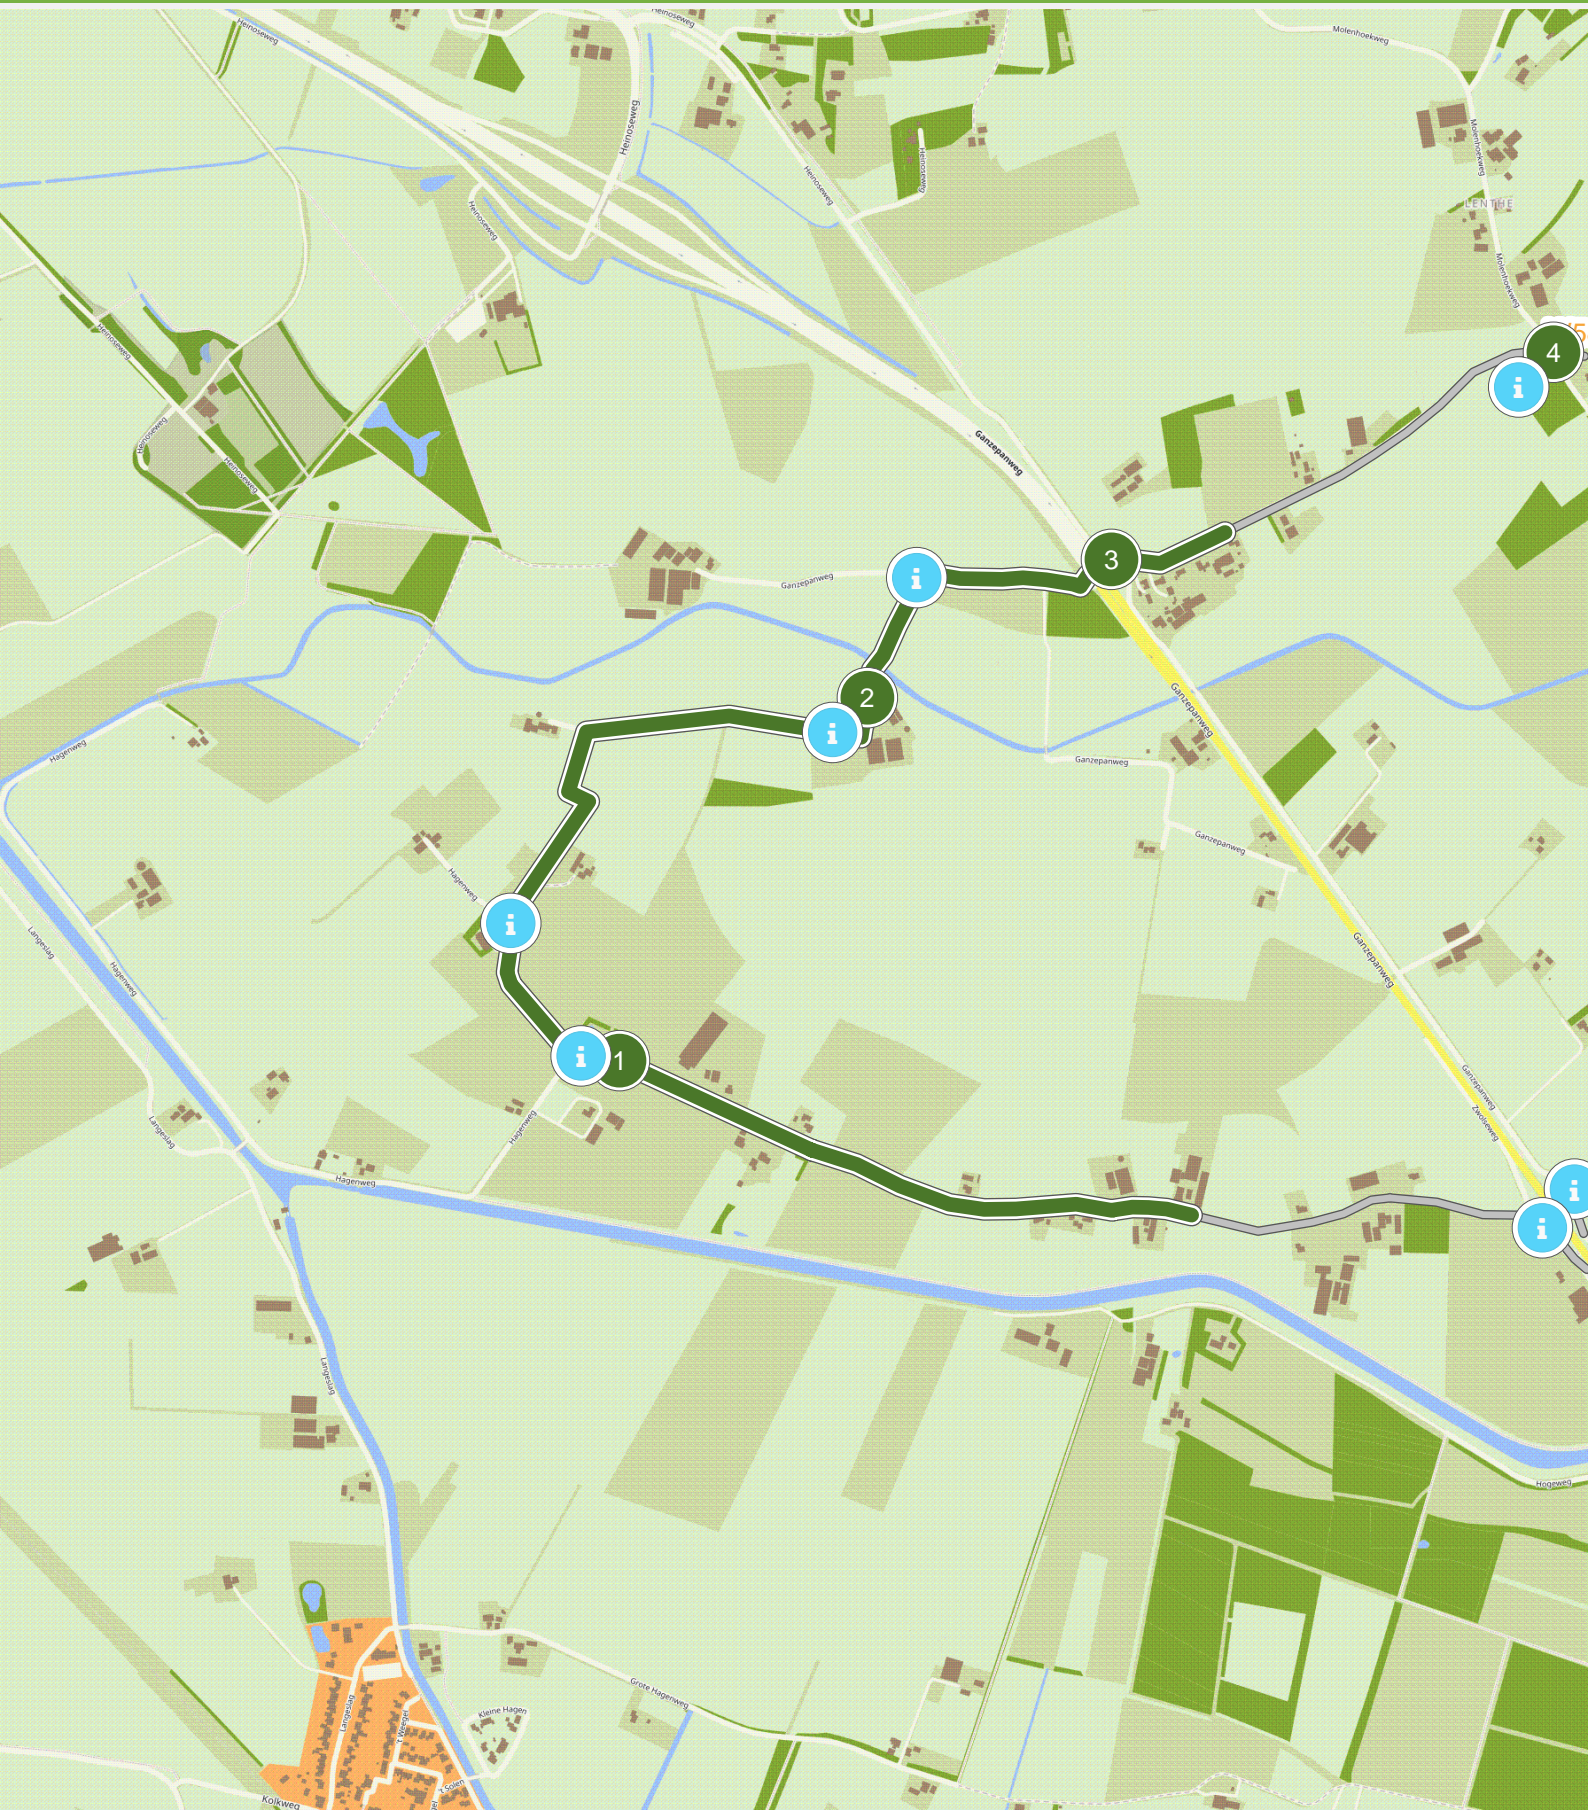

Op weg naar lerte (0.0 km tot 3.0 km)

Op weg naar lerte (3.0 km tot 6.0 km)

Op weg naar lerte (6.0 km tot 9.0 km)

Op weg naar lerte (9.0 km tot 12.6 km)