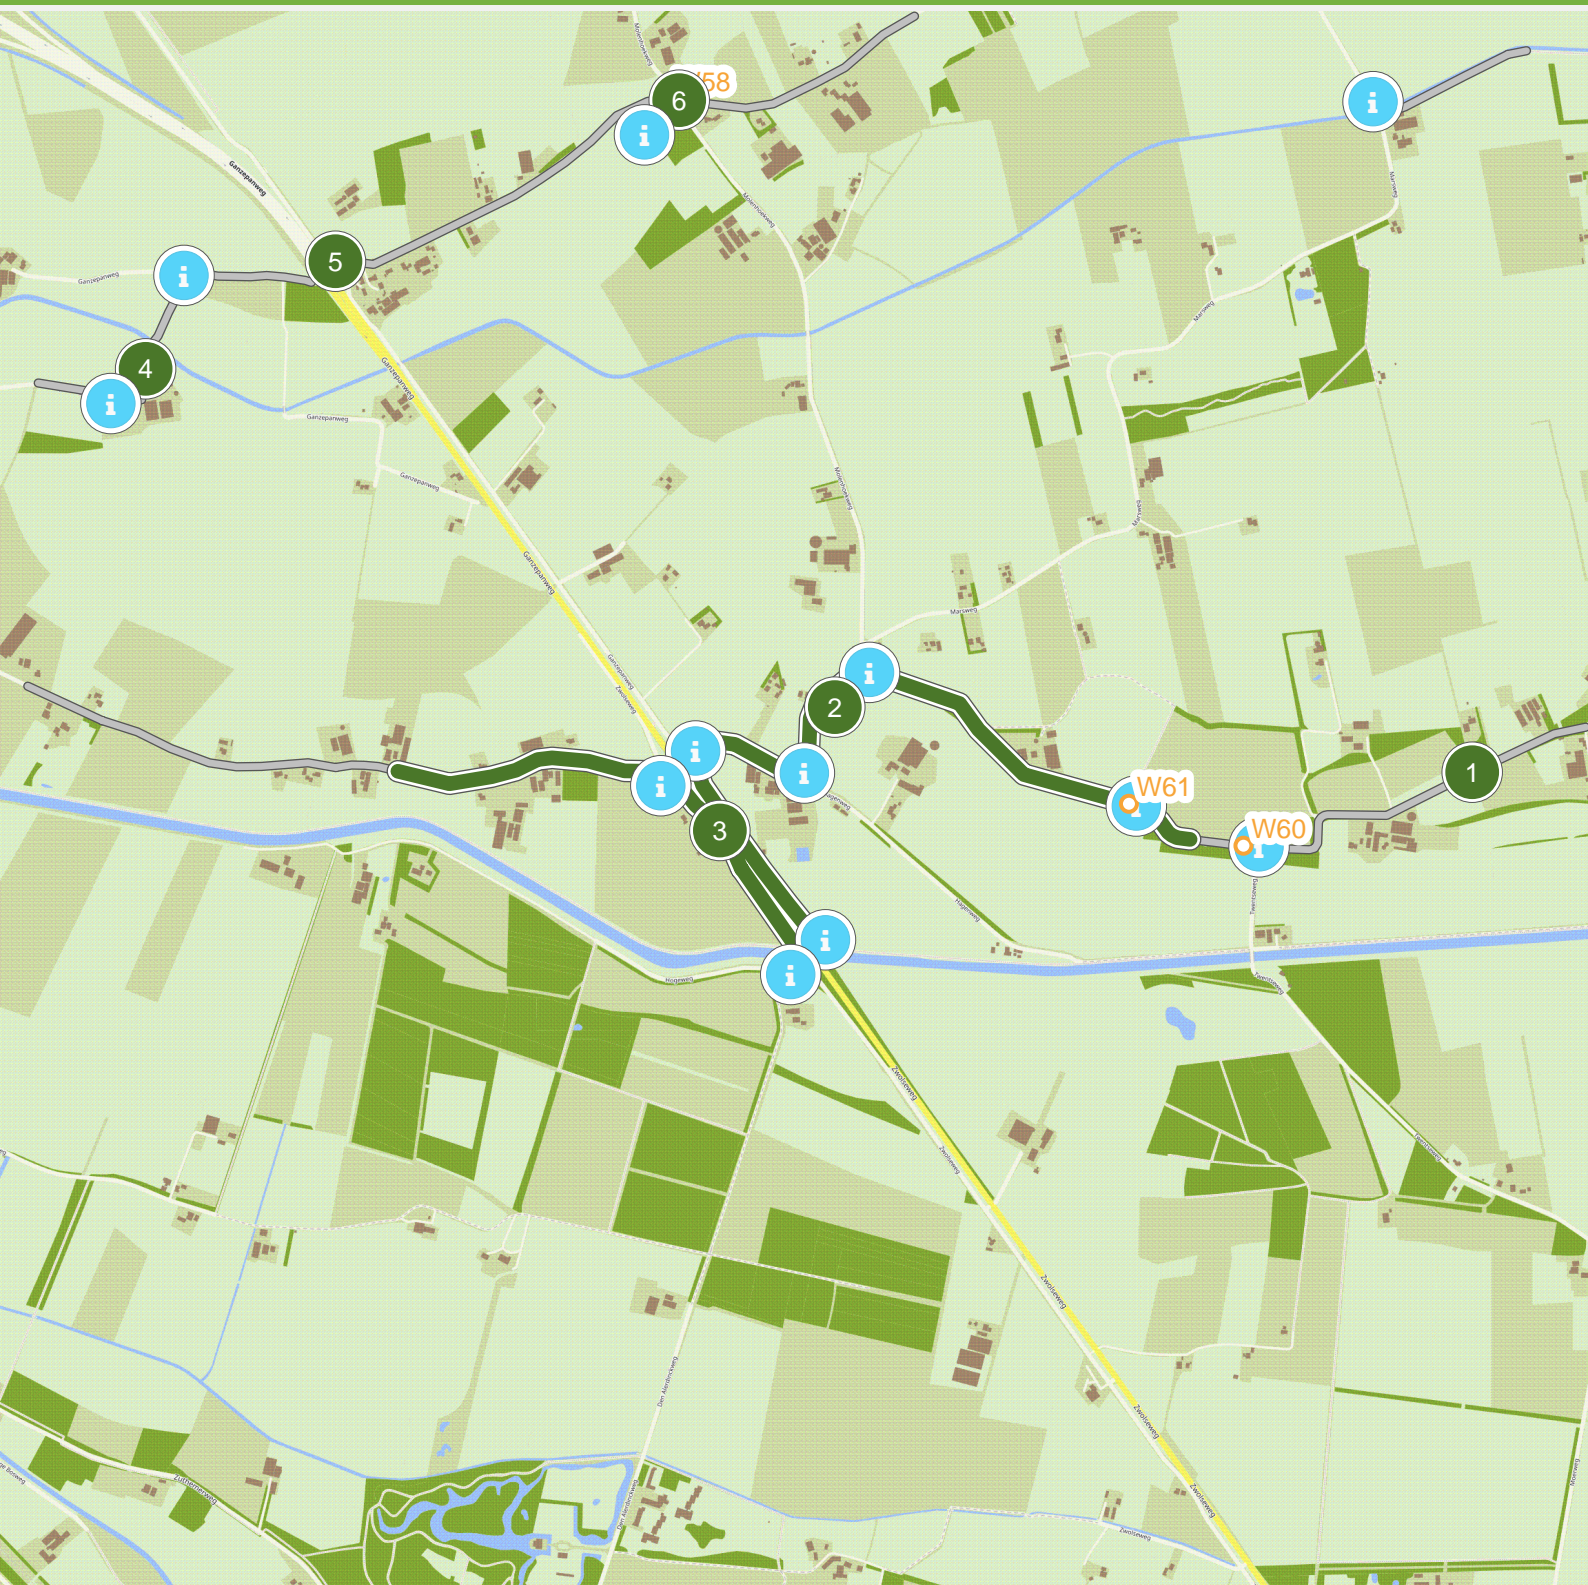

Op weg naar lerte (0.0 km tot 3.0 km)

Op weg naar lerte (3.0 km tot 6.0 km)

Op weg naar lerte (6.0 km tot 9.0 km)

Op weg naar lerte (9.0 km tot 12.6 km)