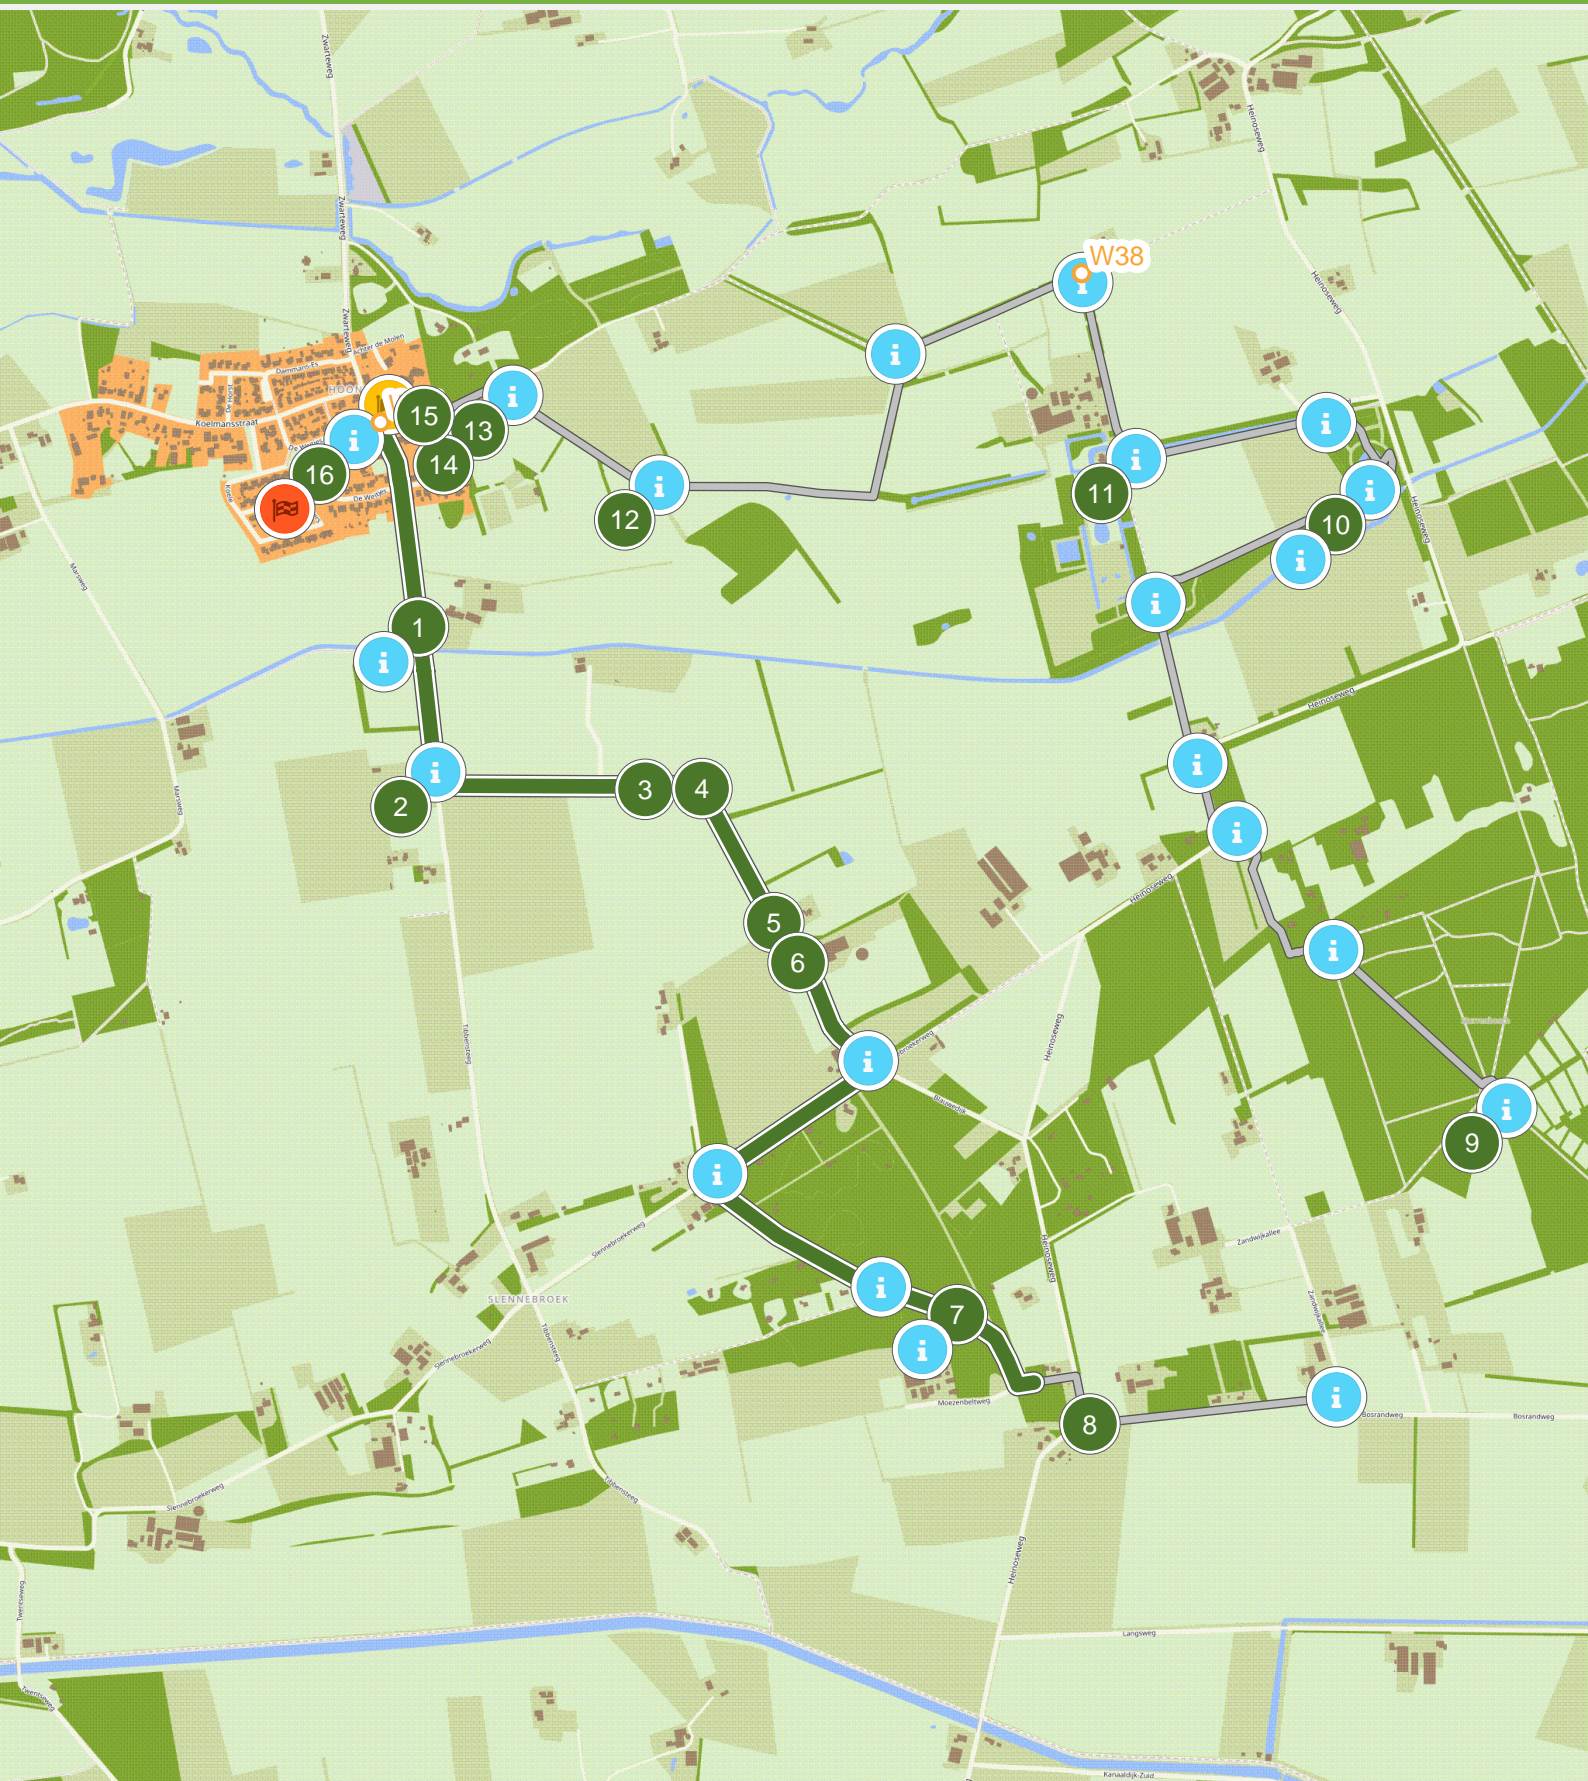

Rond Den Aalshorst (0.0 km tot 3.0 km)

Rond Den Aalshorst (3.0 km tot 6.0 km)

Rond Den Aalshorst (6.0 km tot 9.8 km)