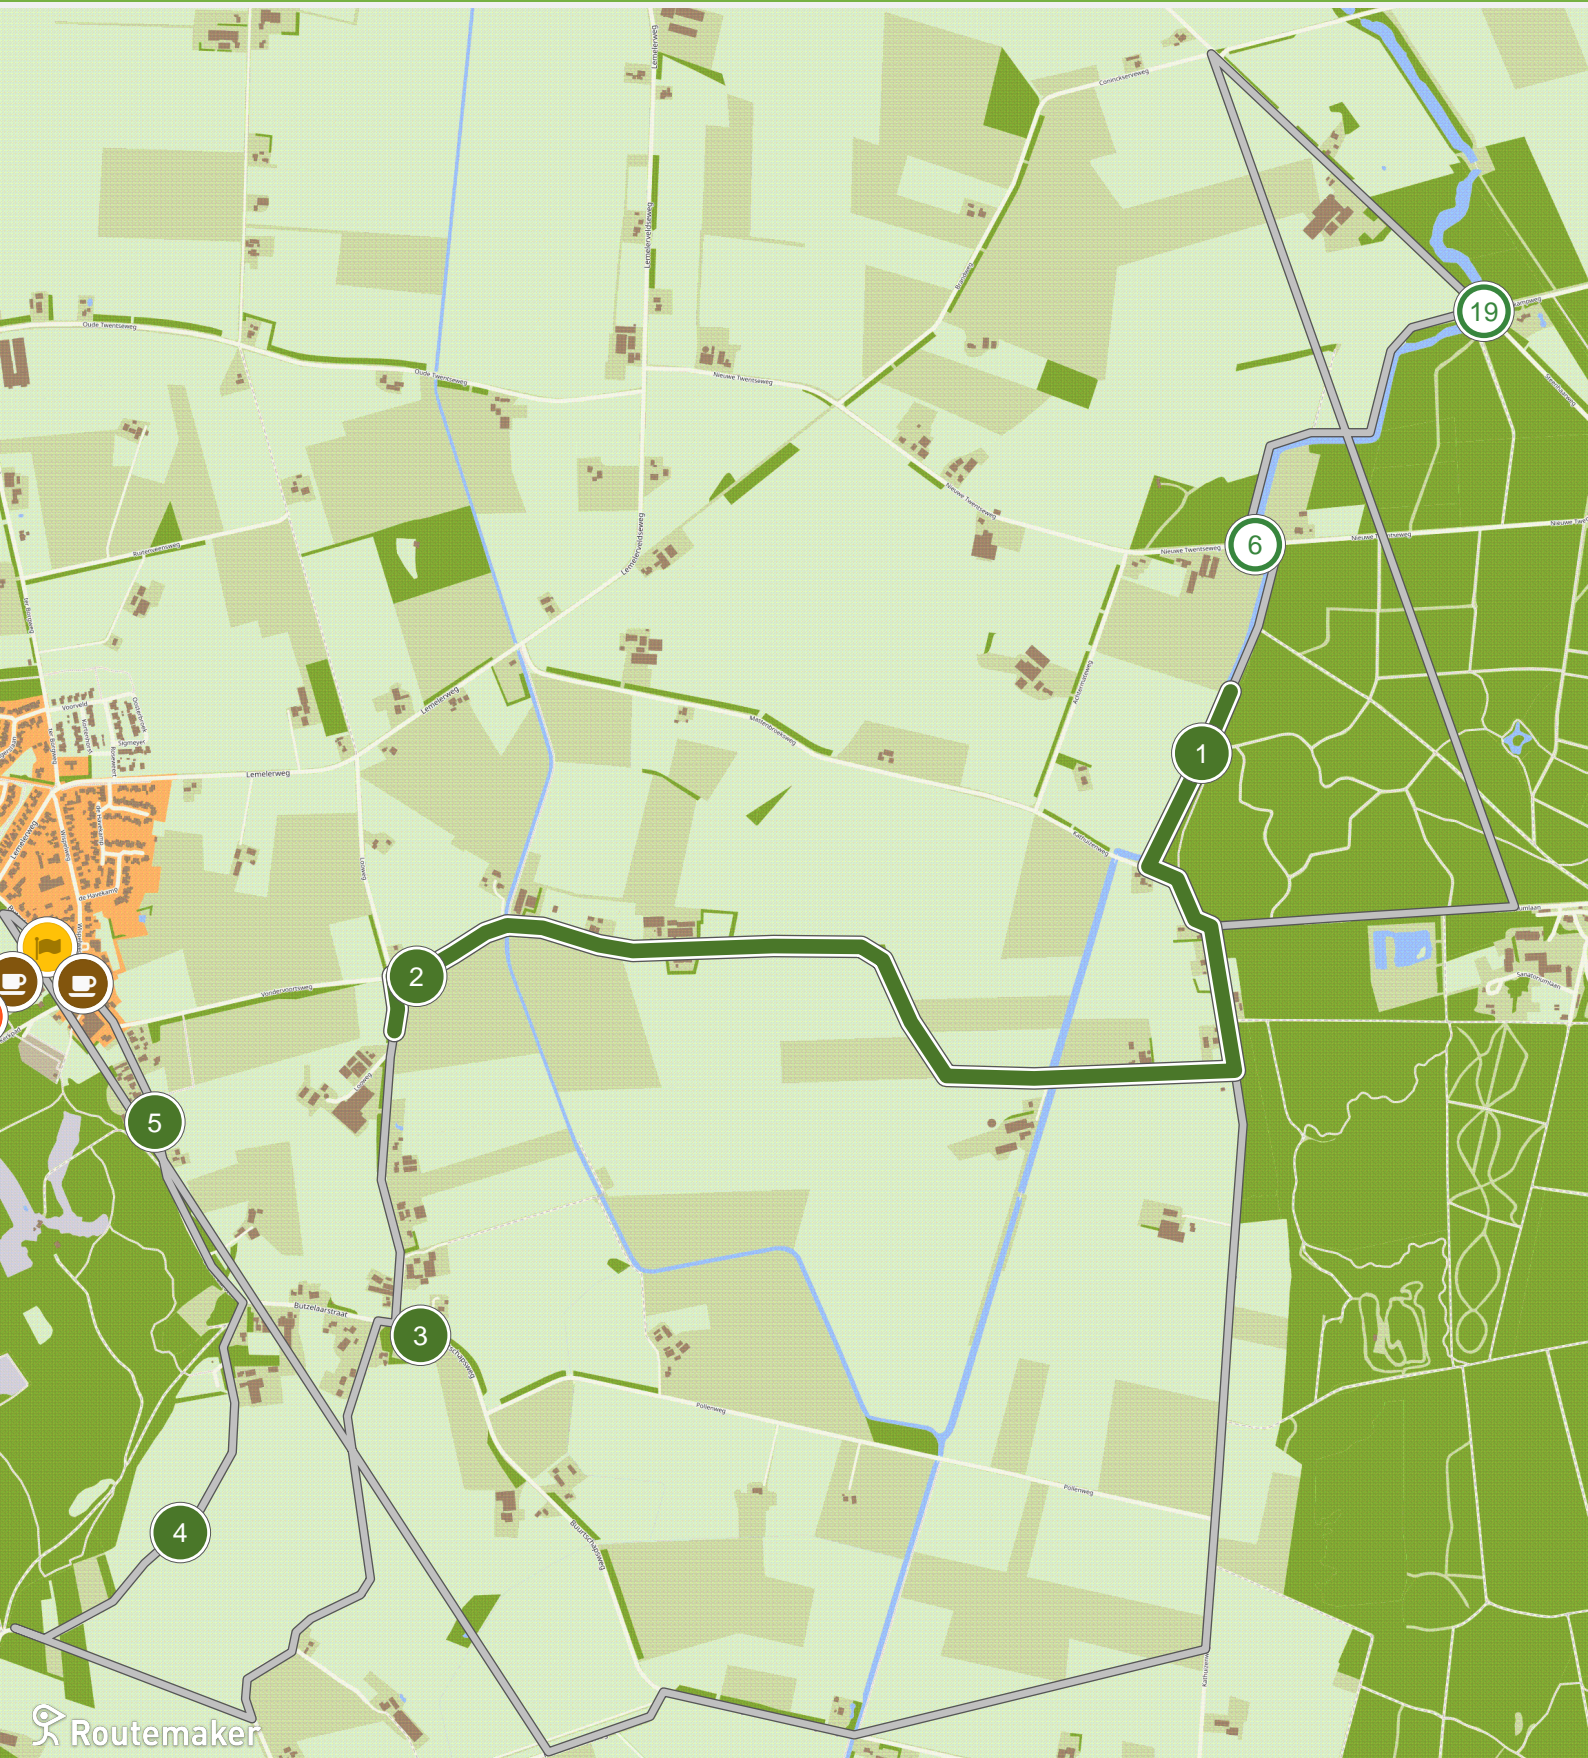

Luttenberg-door berg en dal (39.0 km tot 42.0 km)

Routemaker