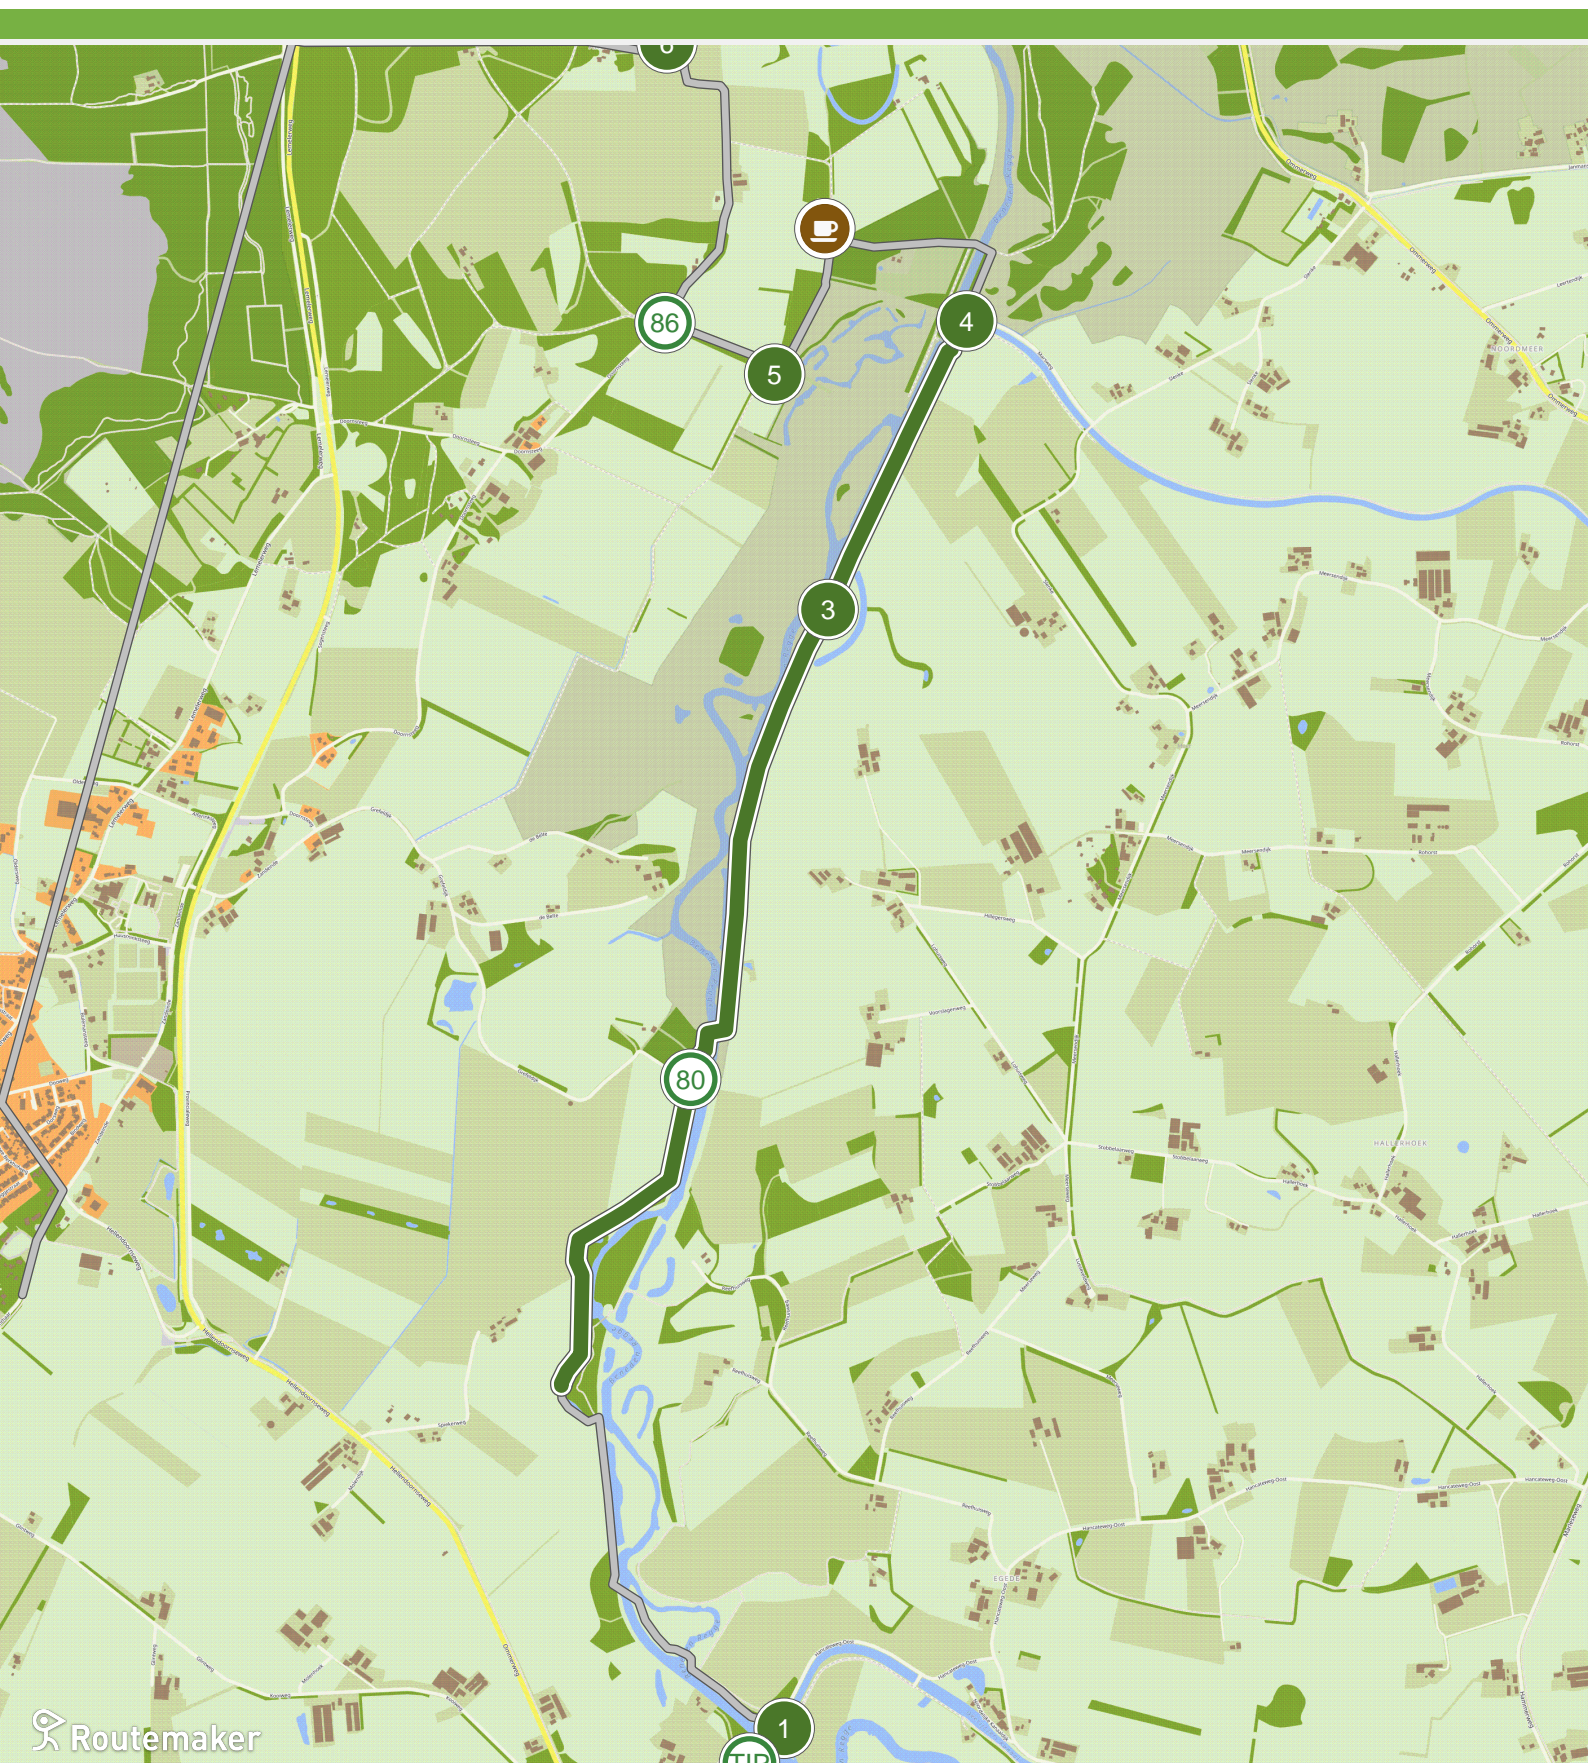

Luttenberg-door berg en dal (18.0 km tot 21.0 km)