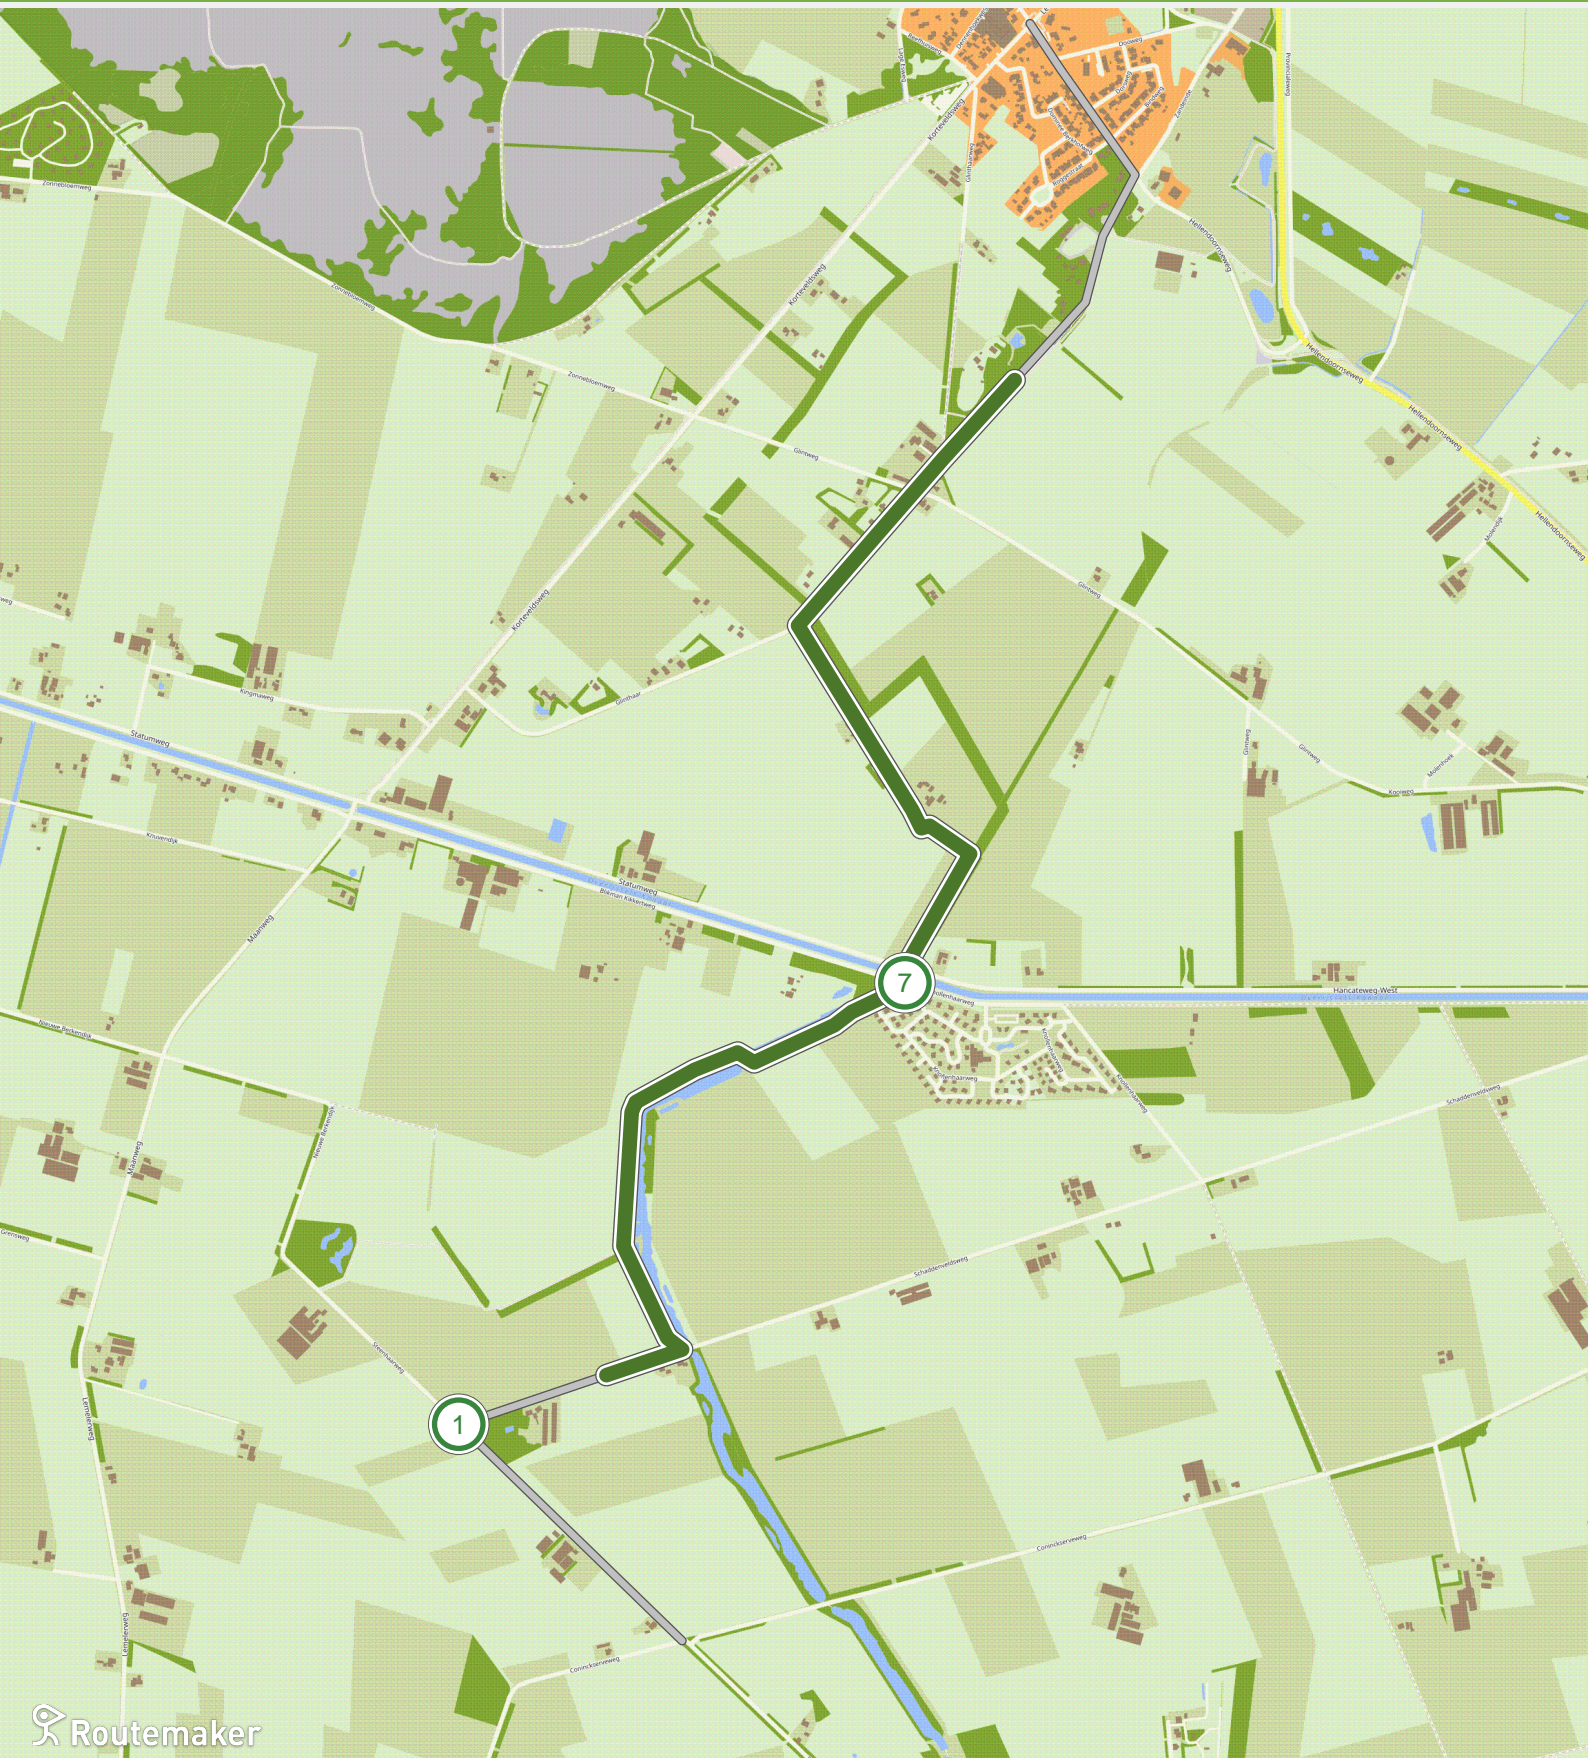

Luttenberg-door berg en dal (33.0 km tot 36.0 km)