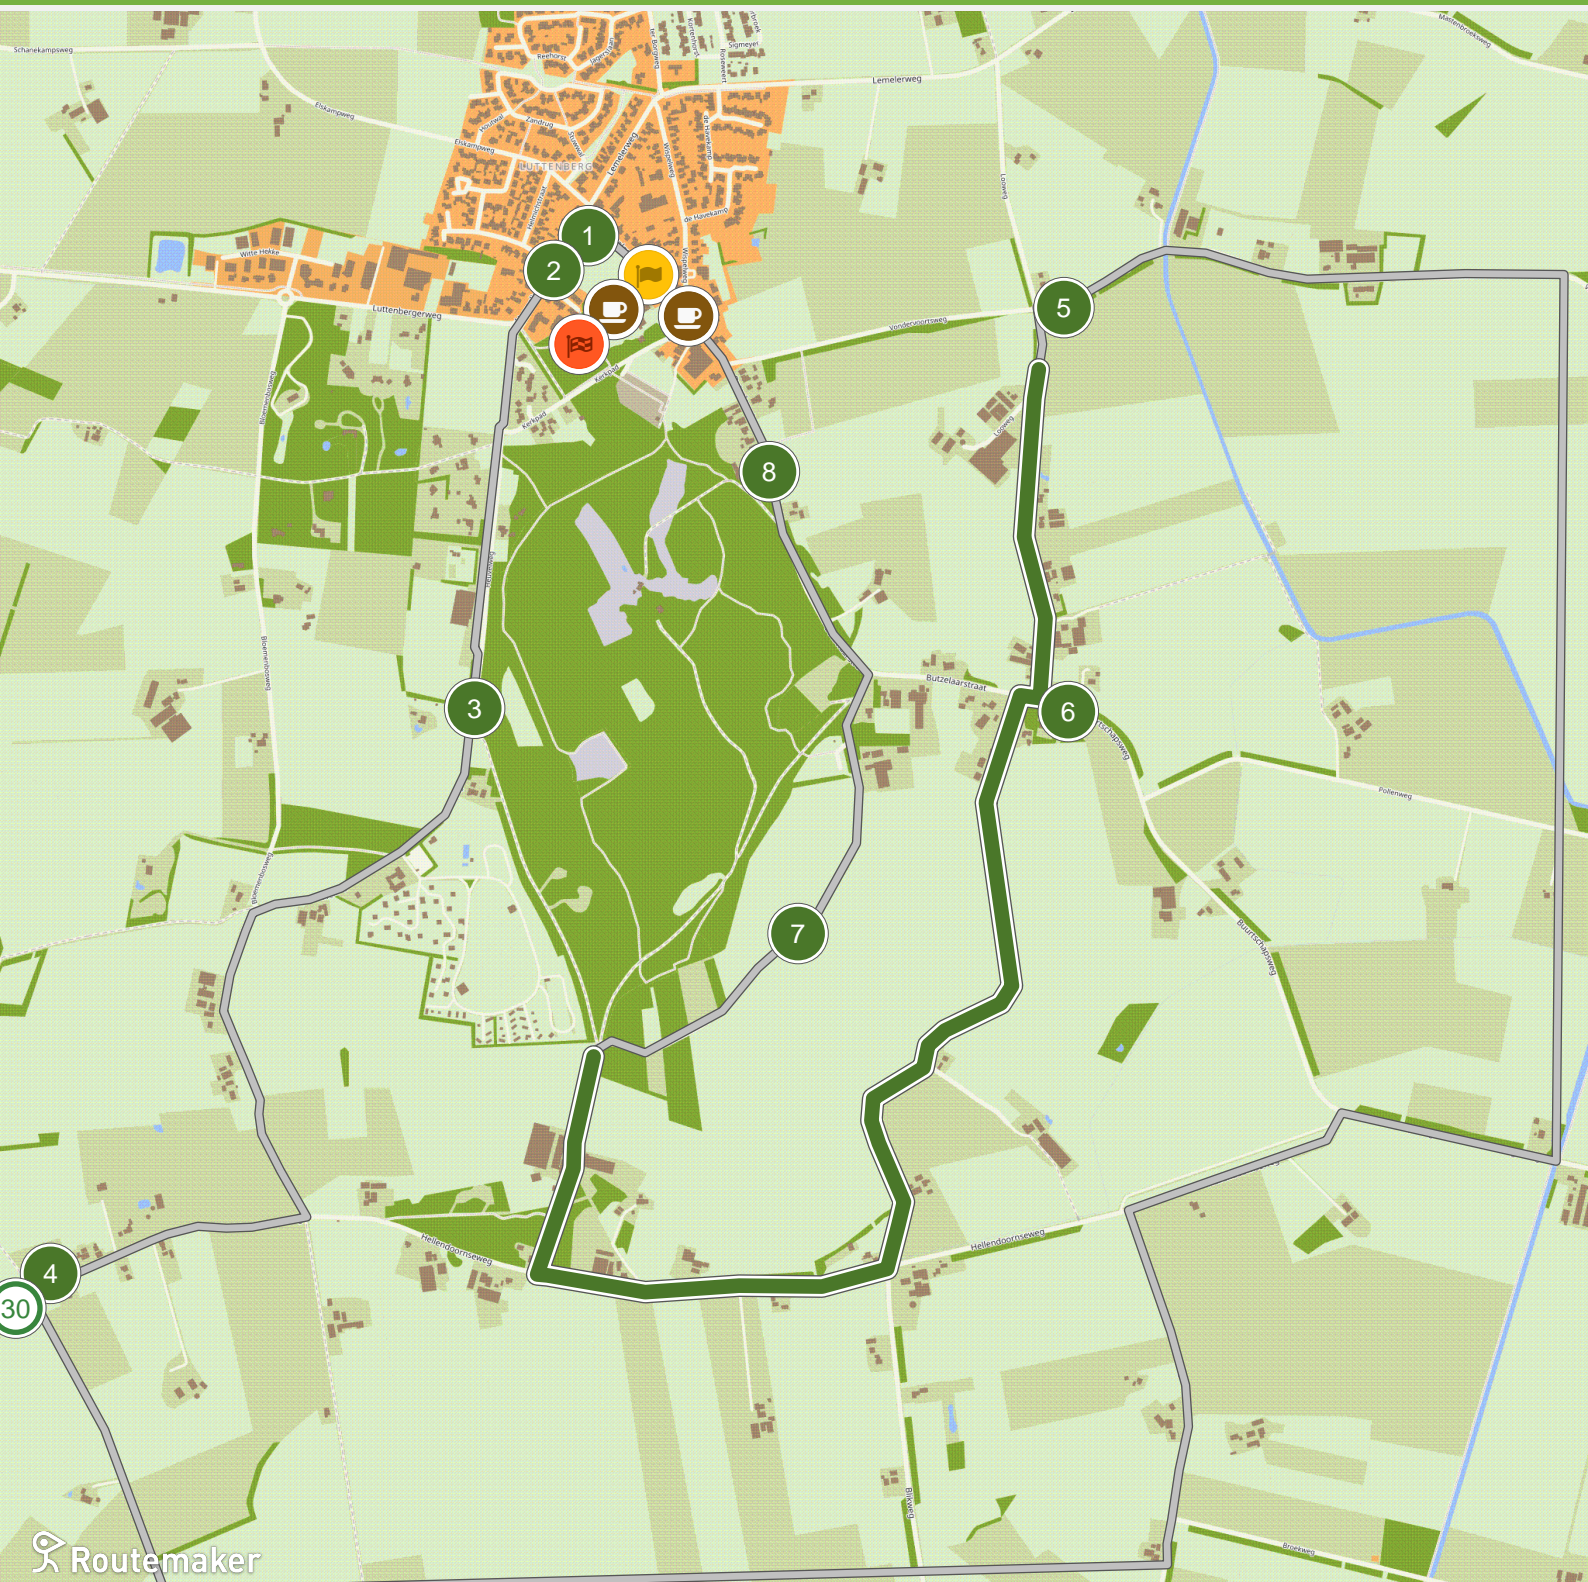

# Luttenberg-door berg en dal (33.0 km tot 36.0 km)

# Luttenberg-door berg en dal (36.0 km tot 39.0 km)

# Luttenberg-door berg en dal (39.0 km tot 42.0 km)

Routemaker

# Luttenberg-door berg en dal (42.0 km tot 45.0 km)