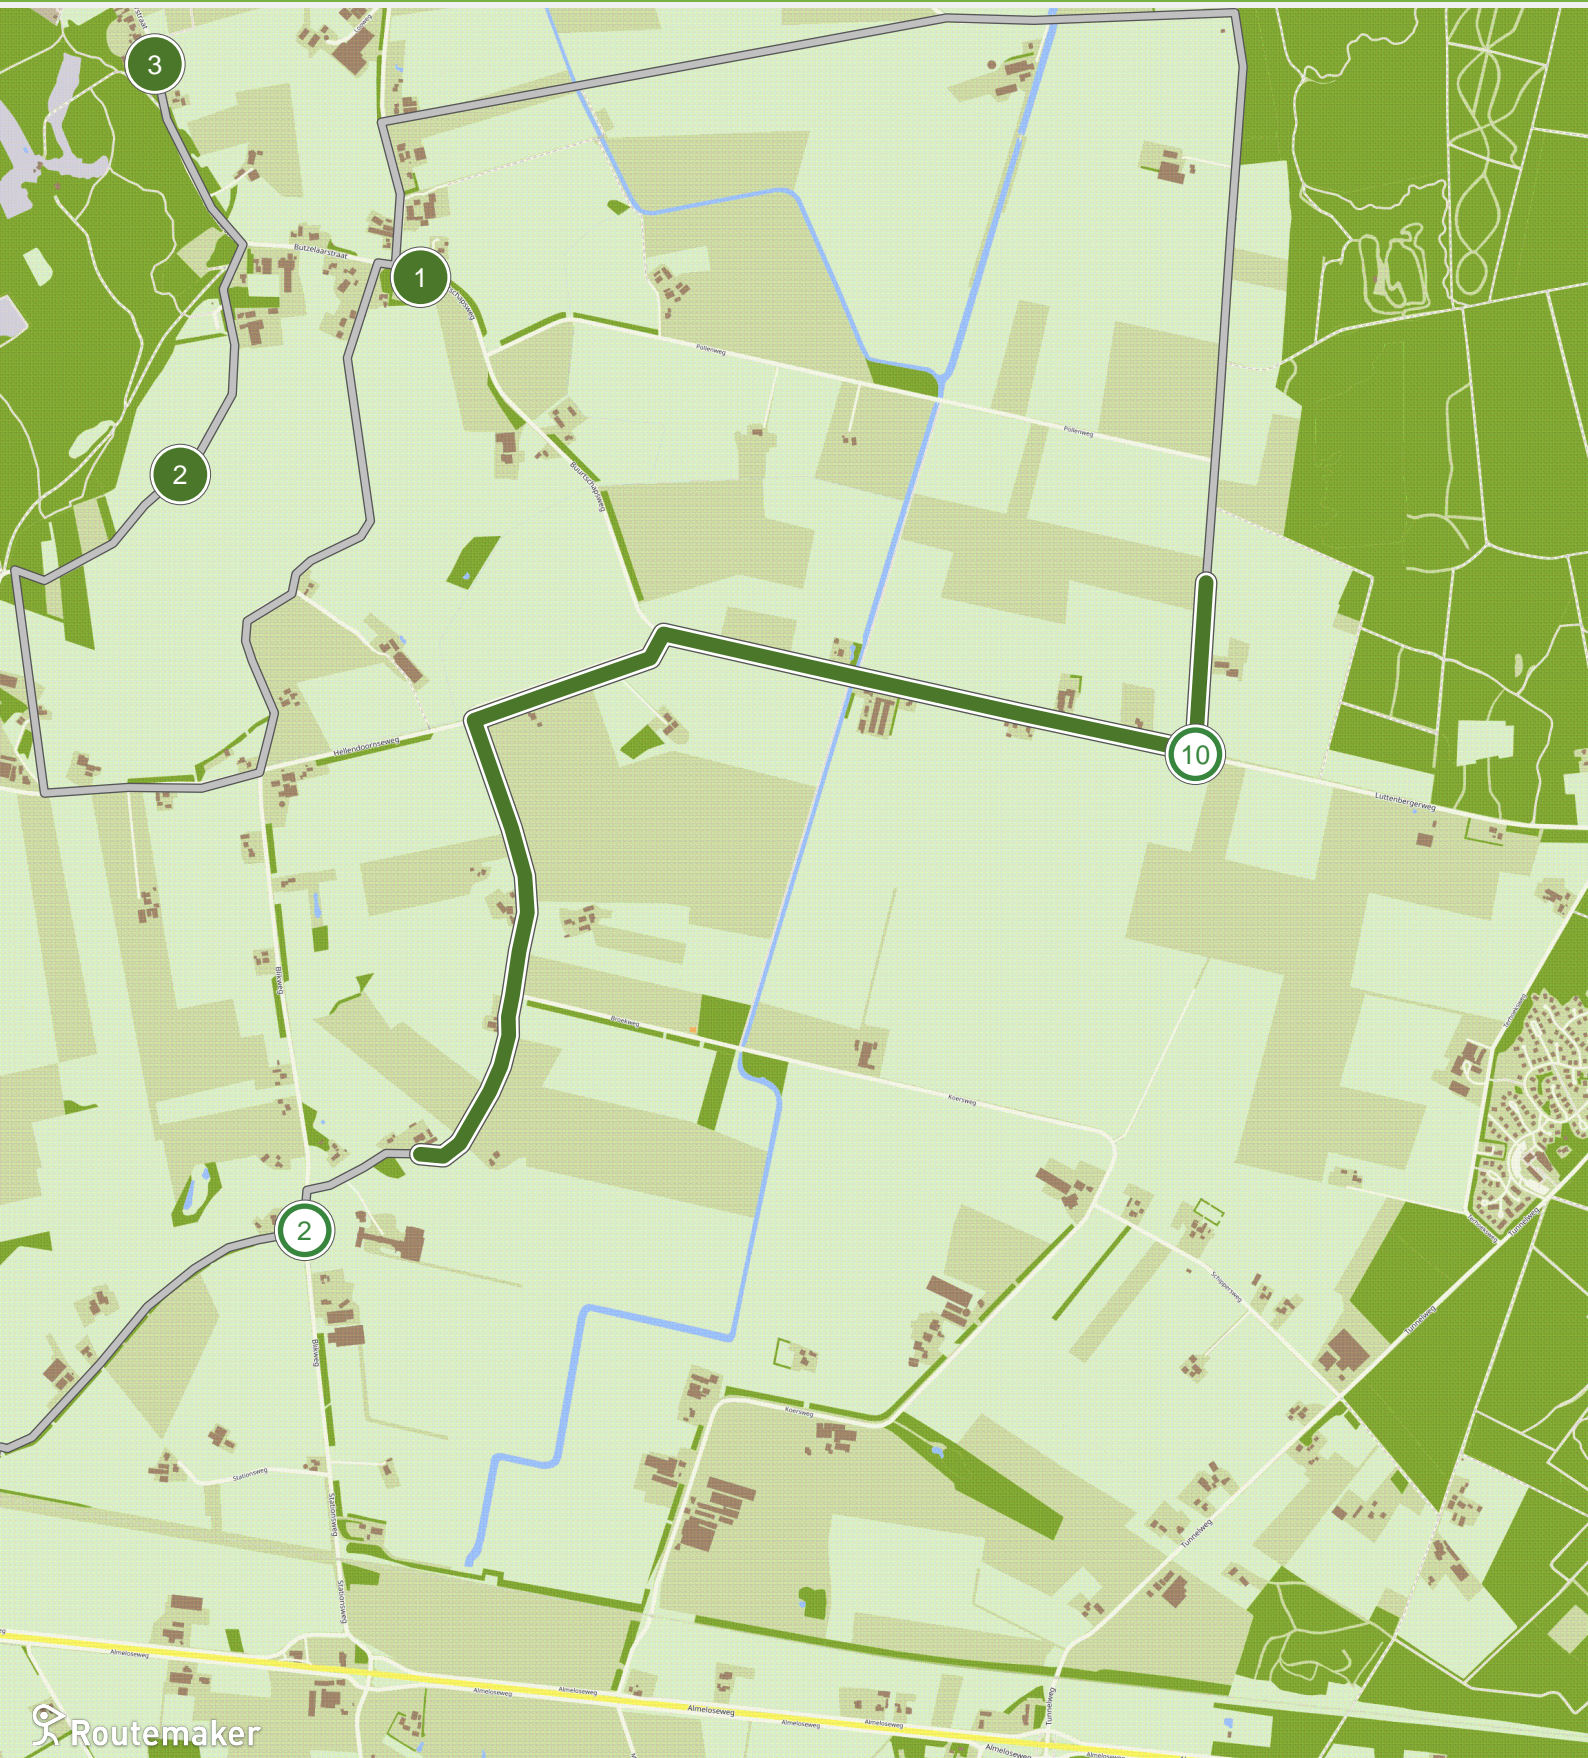

# Luttenberg-door berg en dal (0.0 km tot 3.0 km)

# Luttenberg-door berg en dal (3.0 km tot 6.0 km)

# Luttenberg-door berg en dal (6.0 km tot 9.0 km)

# Luttenberg-door berg en dal (9.0 km tot 12.0 km)