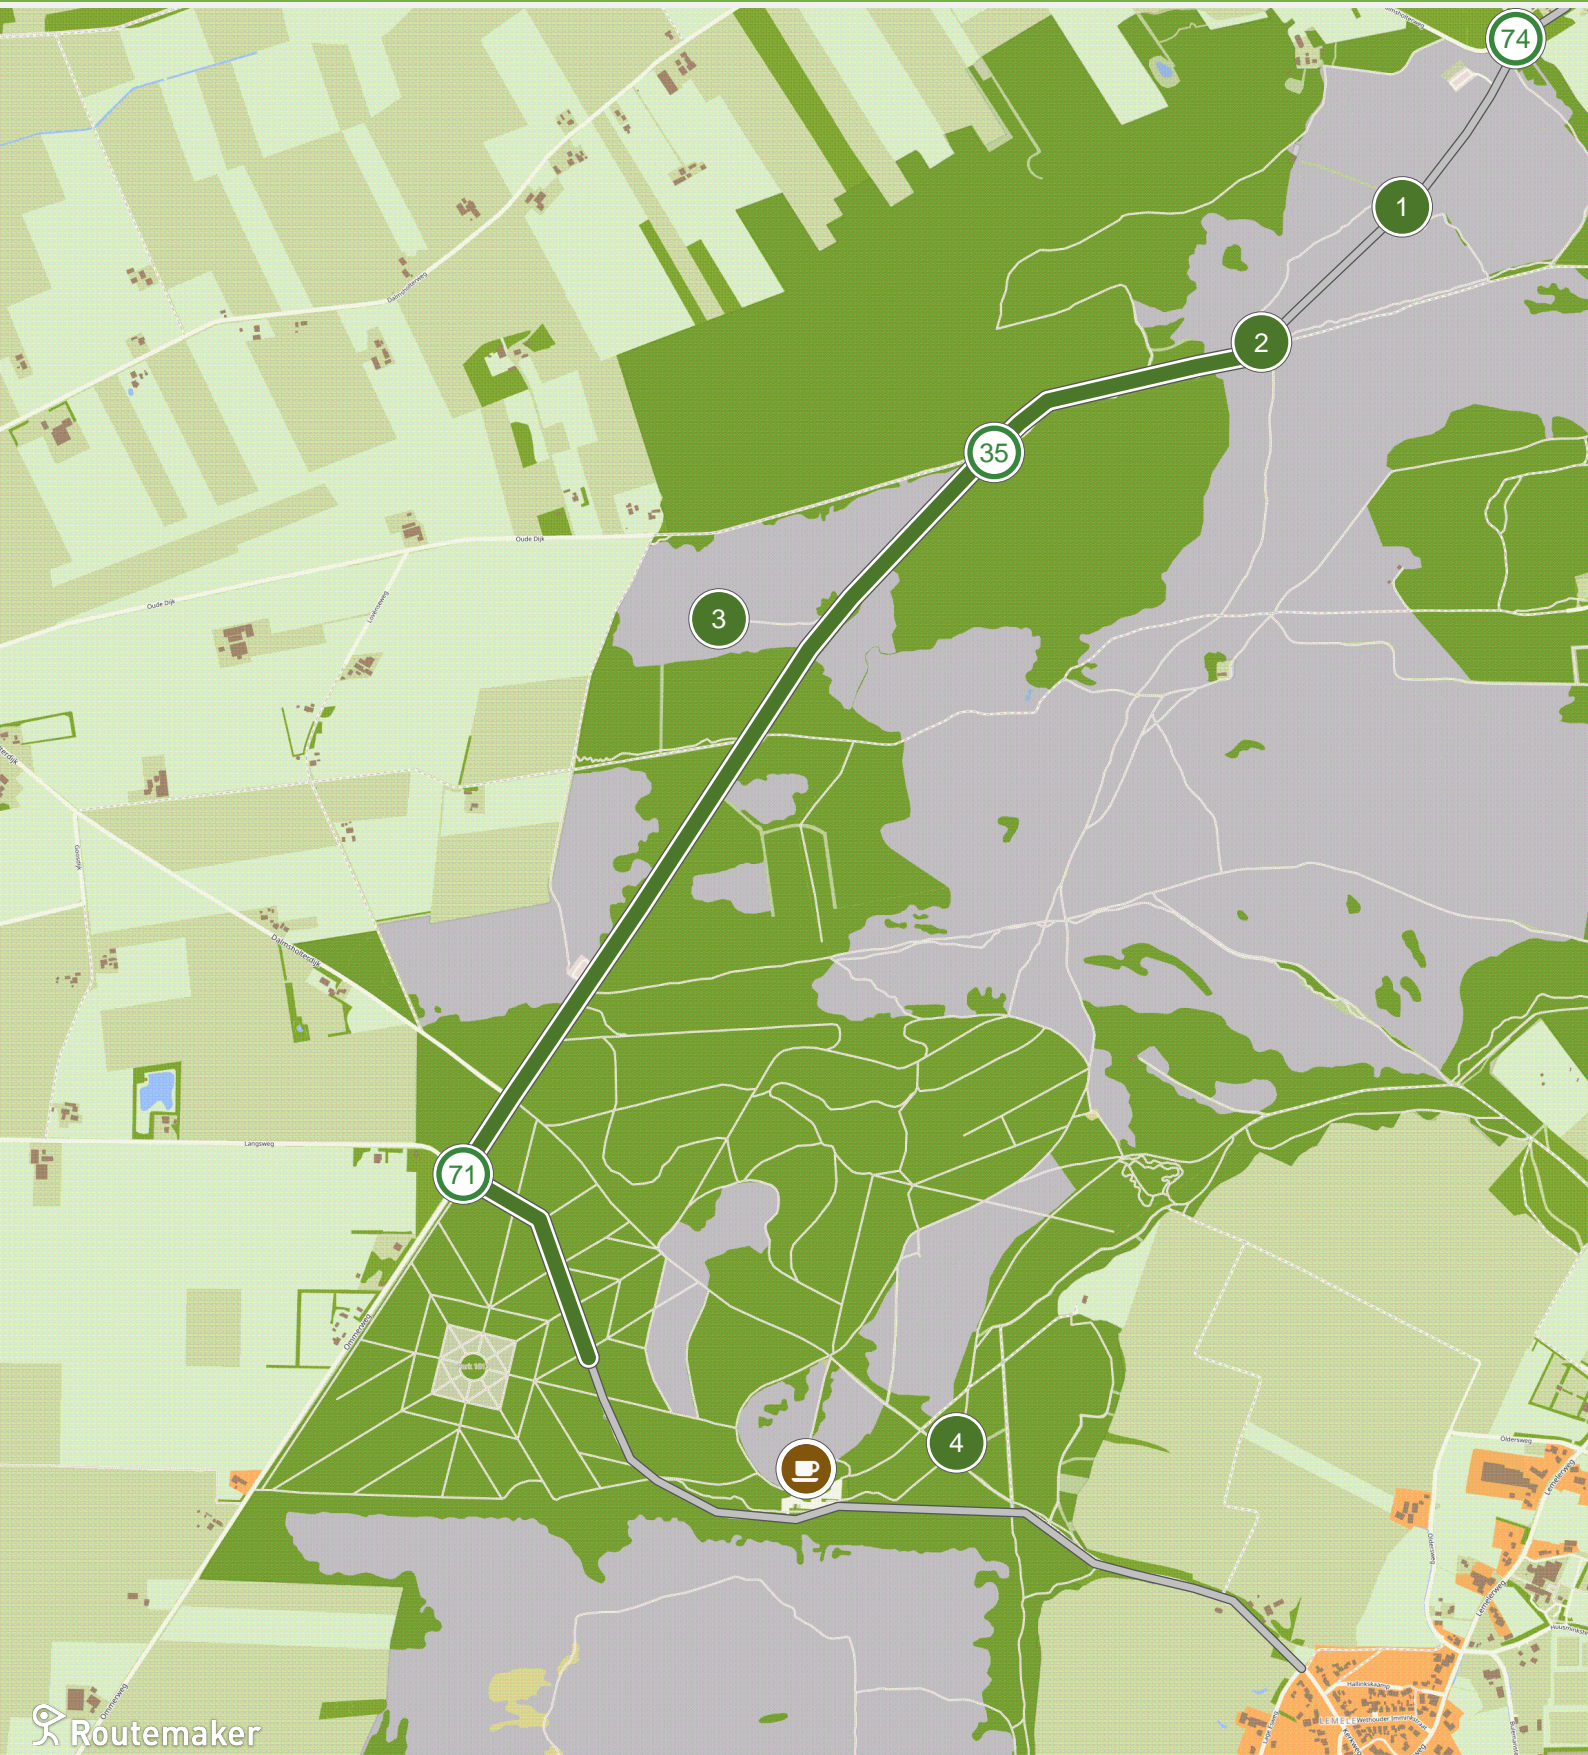

# Luttenberg-door berg en dal (18.0 km tot 21.0 km)

## Luttenberg-door berg en dal (21.0 km tot 24.0 km)

# Luttenberg-door berg en dal (24.0 km tot 27.0 km)

# Luttenberg-door berg en dal (27.0 km tot 30.0 km)