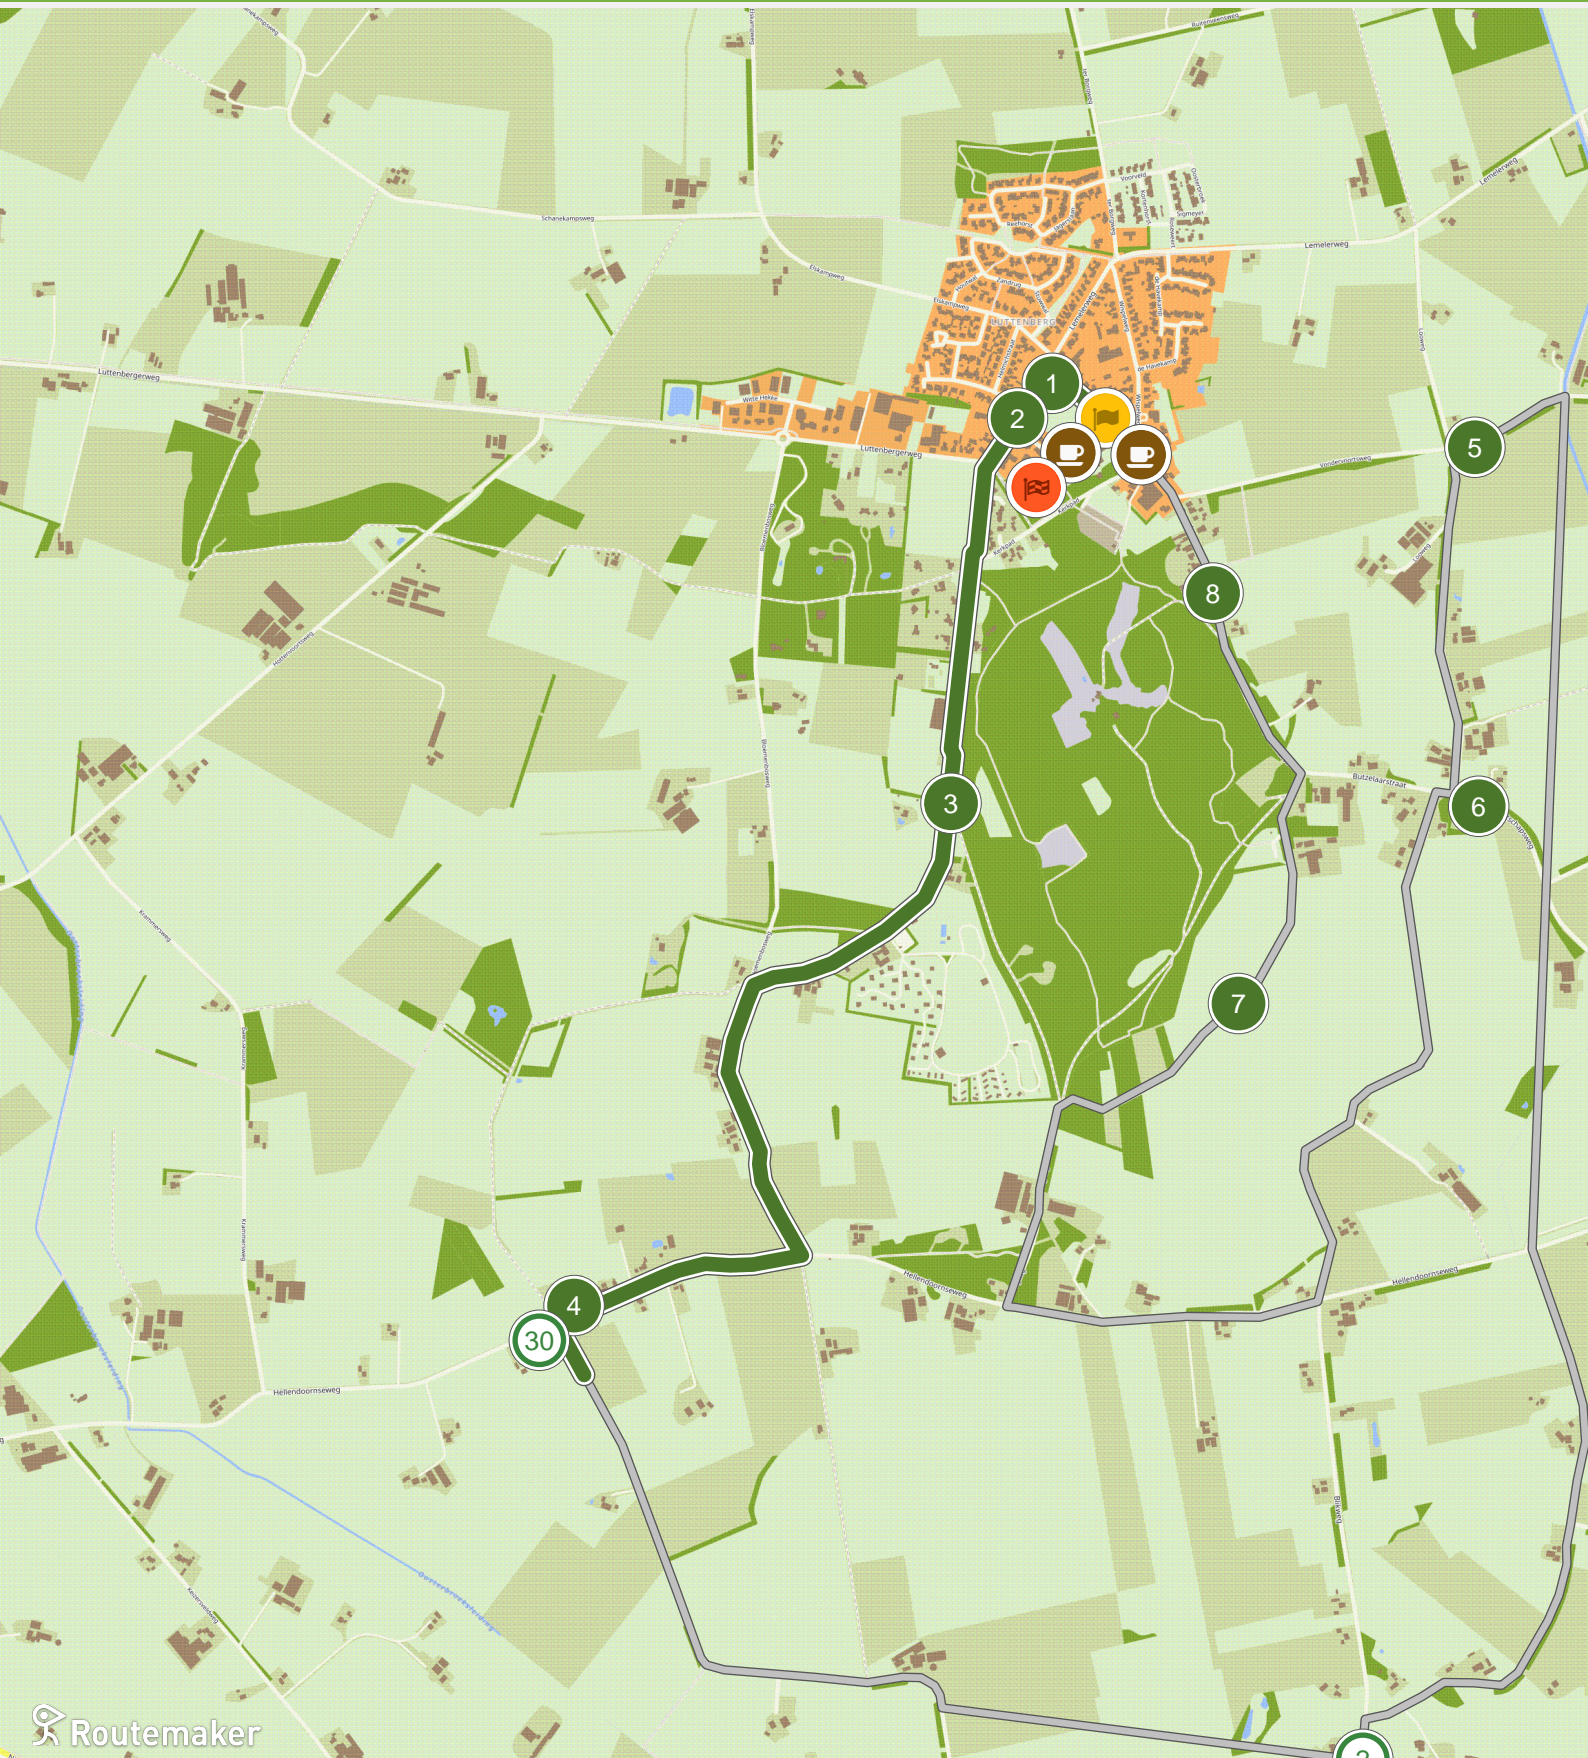

# Luttenberg-door berg en dal (0.0 km tot 3.0 km)

# Luttenberg-door berg en dal (3.0 km tot 6.0 km)

# Luttenberg-door berg en dal (6.0 km tot 9.0 km)

# Luttenberg-door berg en dal (9.0 km tot 12.0 km)