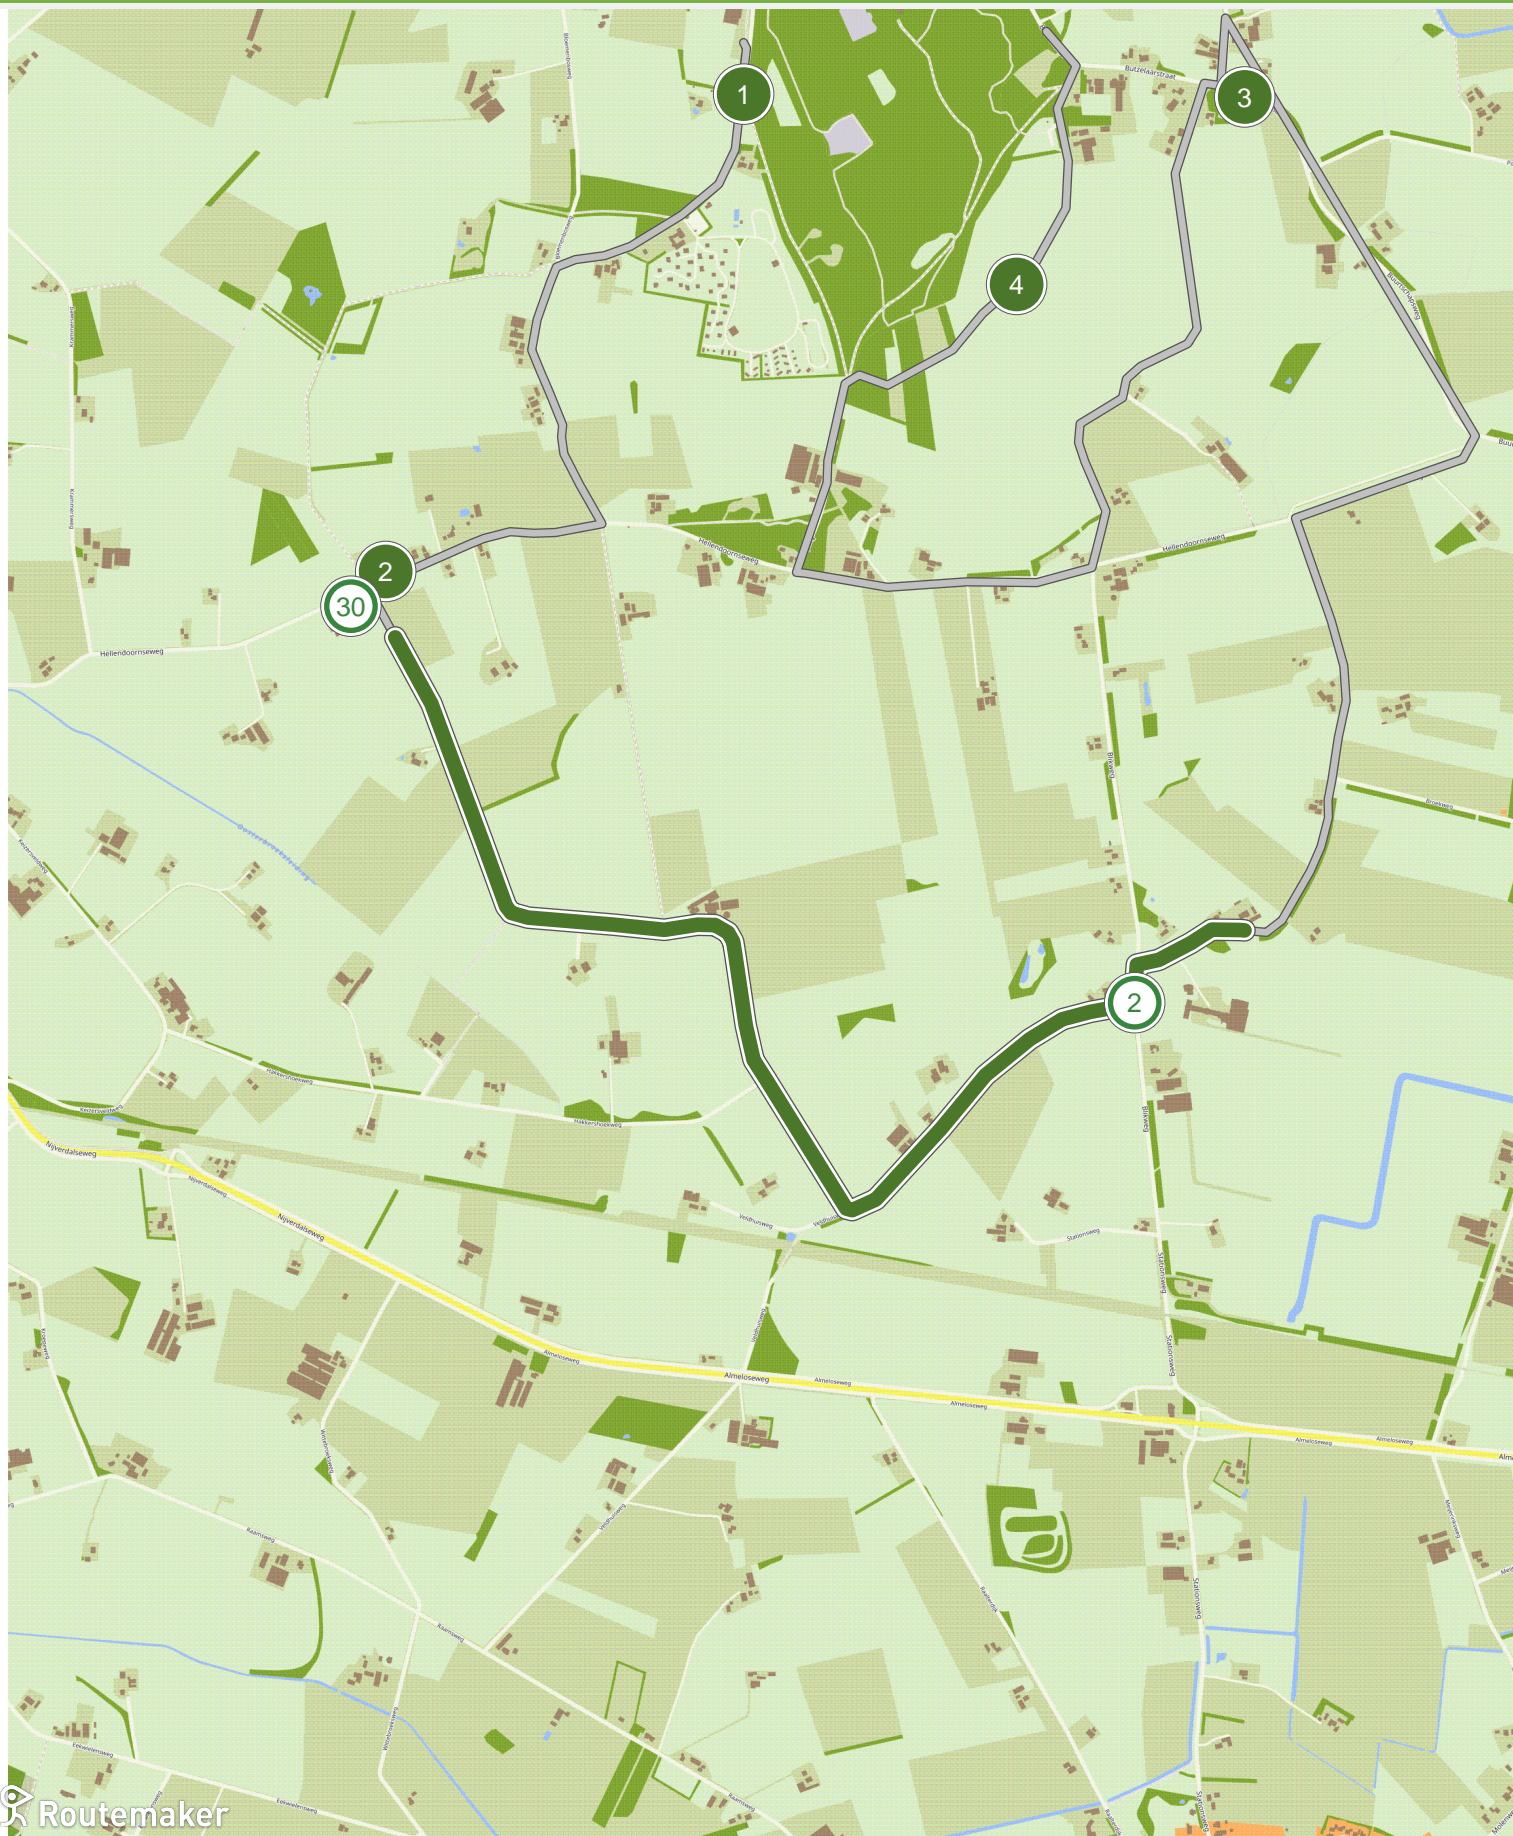

# Luttenberg-door berg en dal (0.0 km tot 3.0 km)

# Luttenberg-door berg en dal (3.0 km tot 6.0 km)

# Luttenberg-door berg en dal (6.0 km tot 9.0 km)

# Luttenberg-door berg en dal (9.0 km tot 12.0 km)