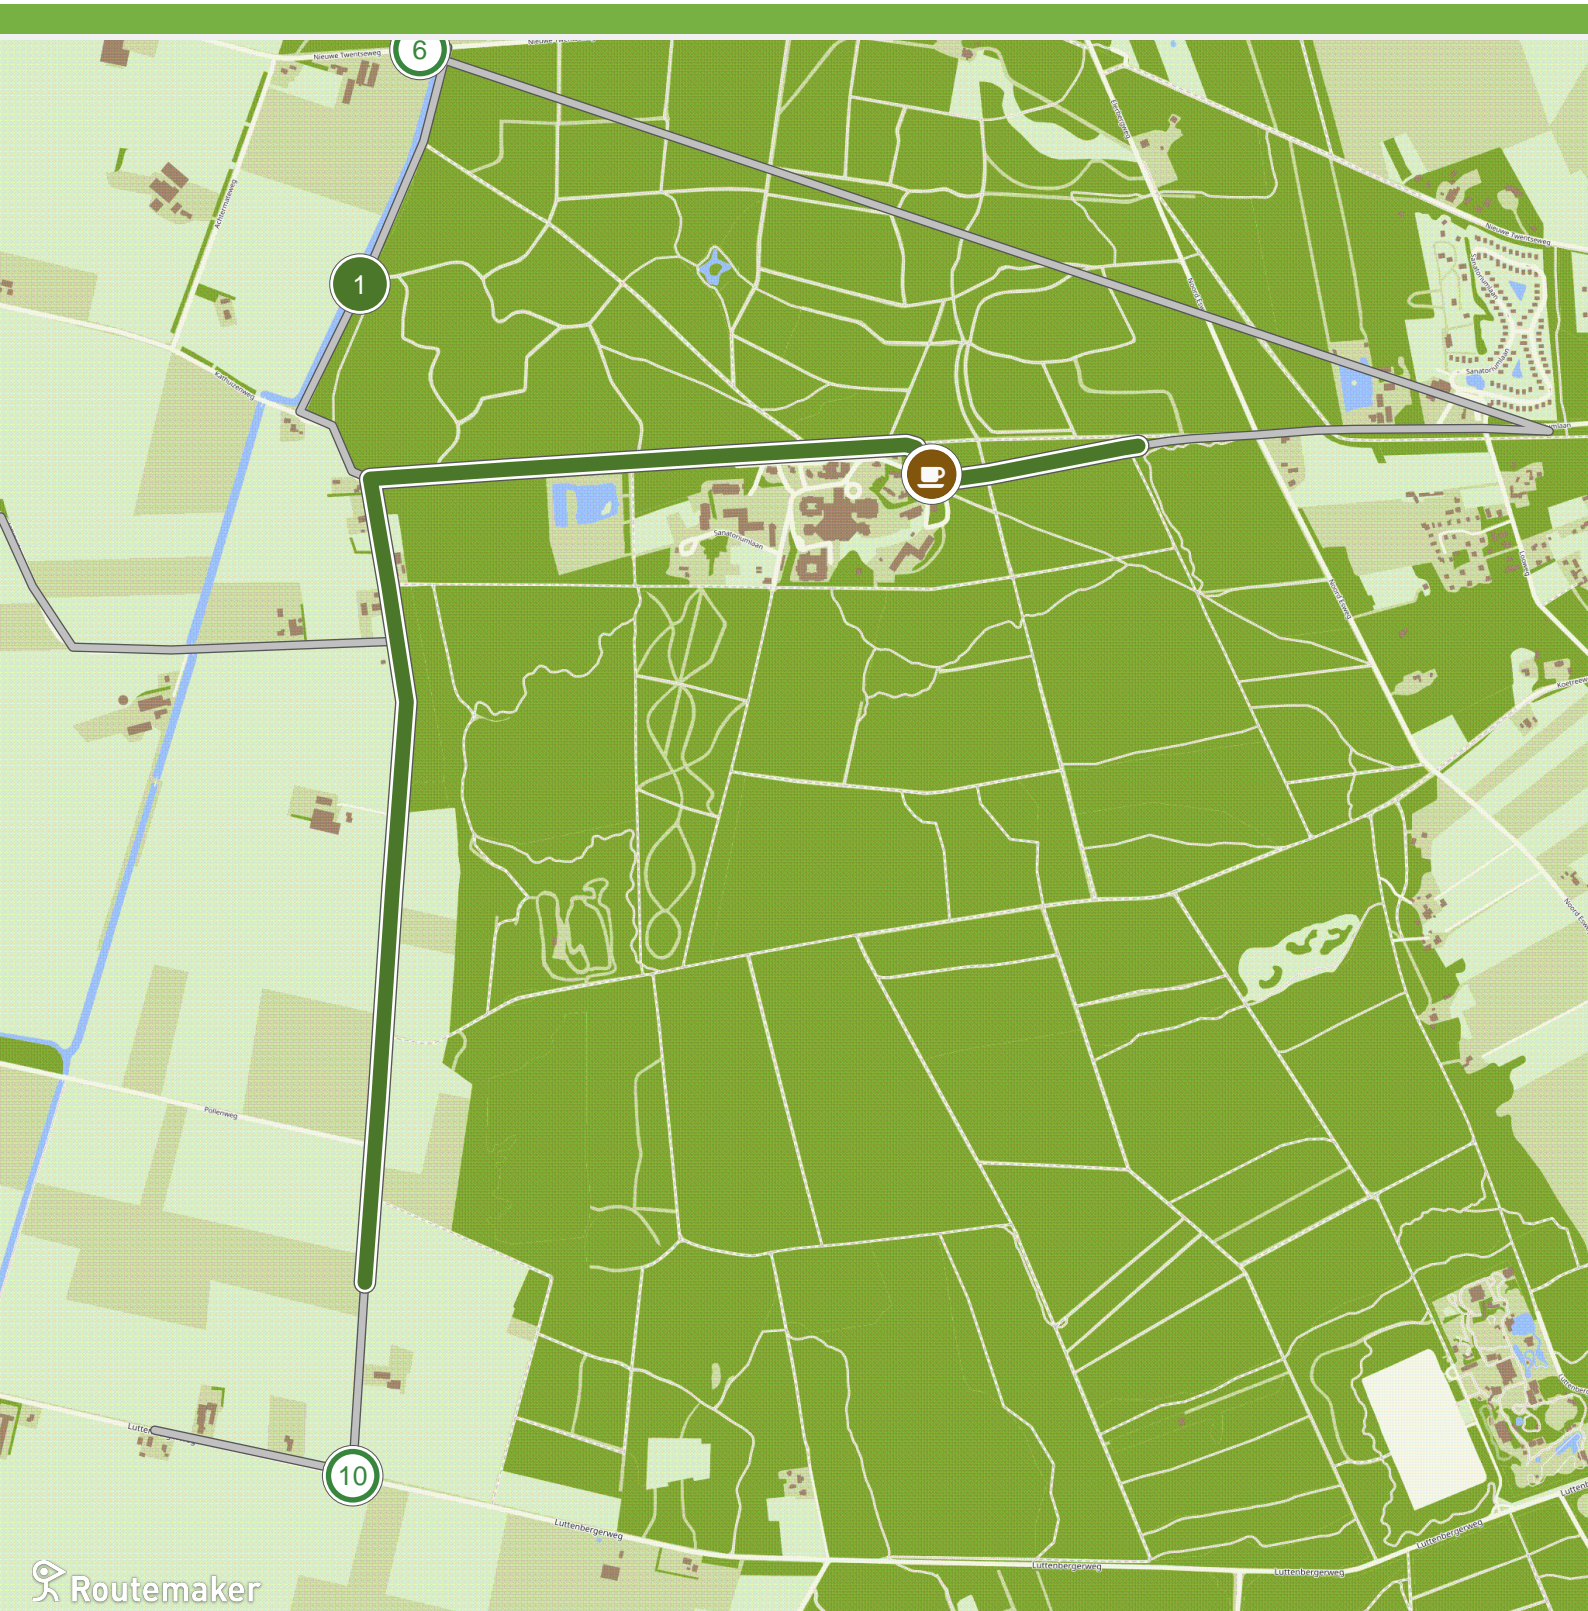

# Luttenberg-door berg en dal (0.0 km tot 3.0 km)

# Luttenberg-door berg en dal (3.0 km tot 6.0 km)

# Luttenberg-door berg en dal (6.0 km tot 9.0 km)

# Luttenberg-door berg en dal (9.0 km tot 12.0 km)