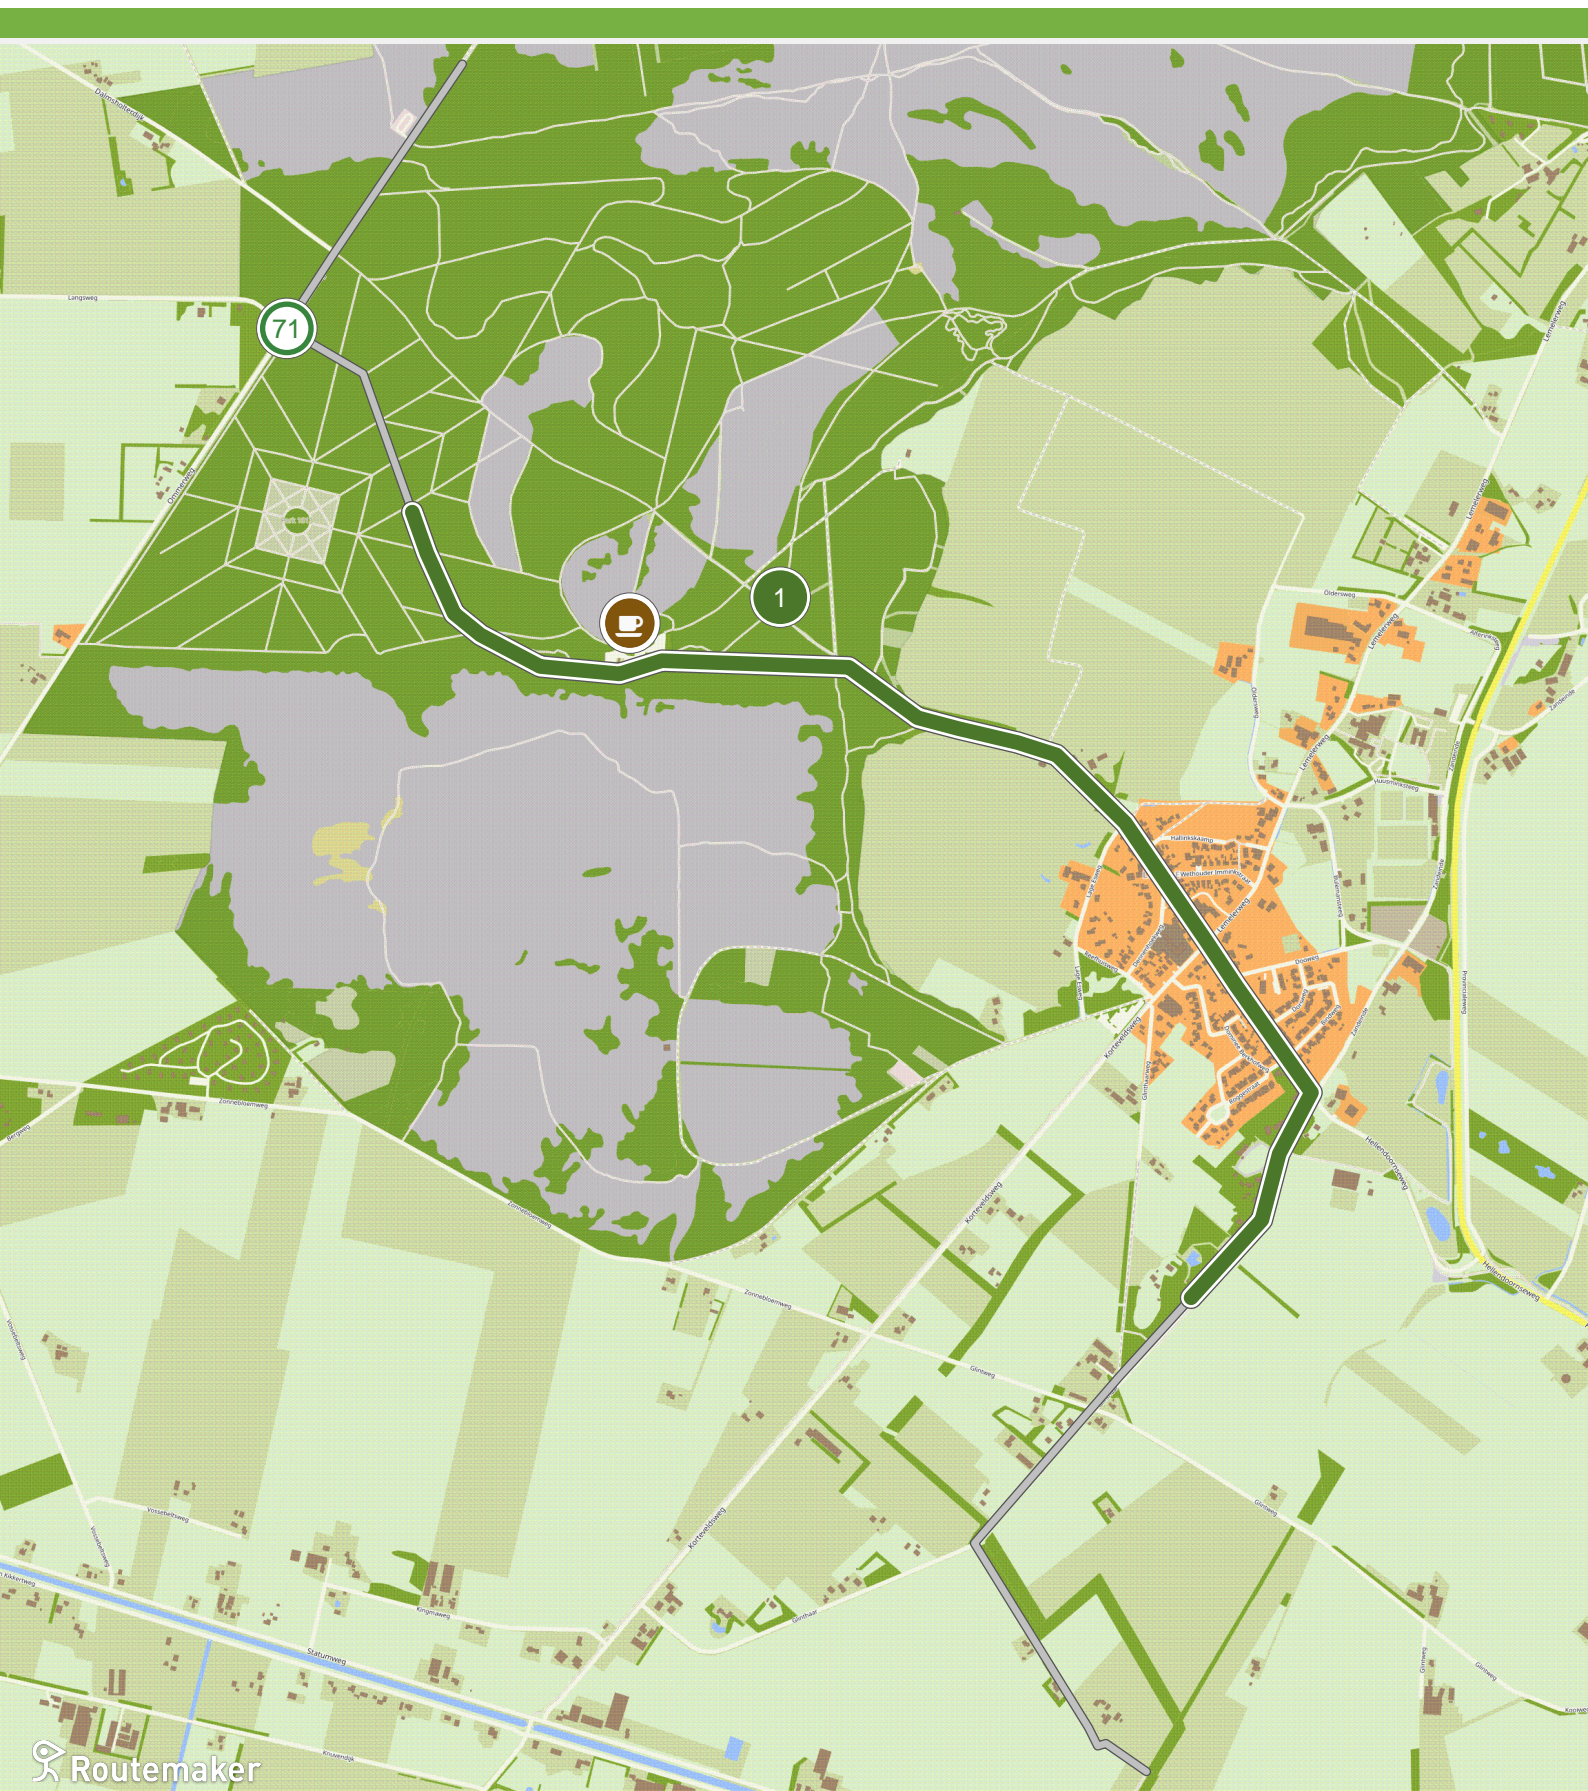

Luttenberg-door berg en dal (30.0 km tot 33.0 km)