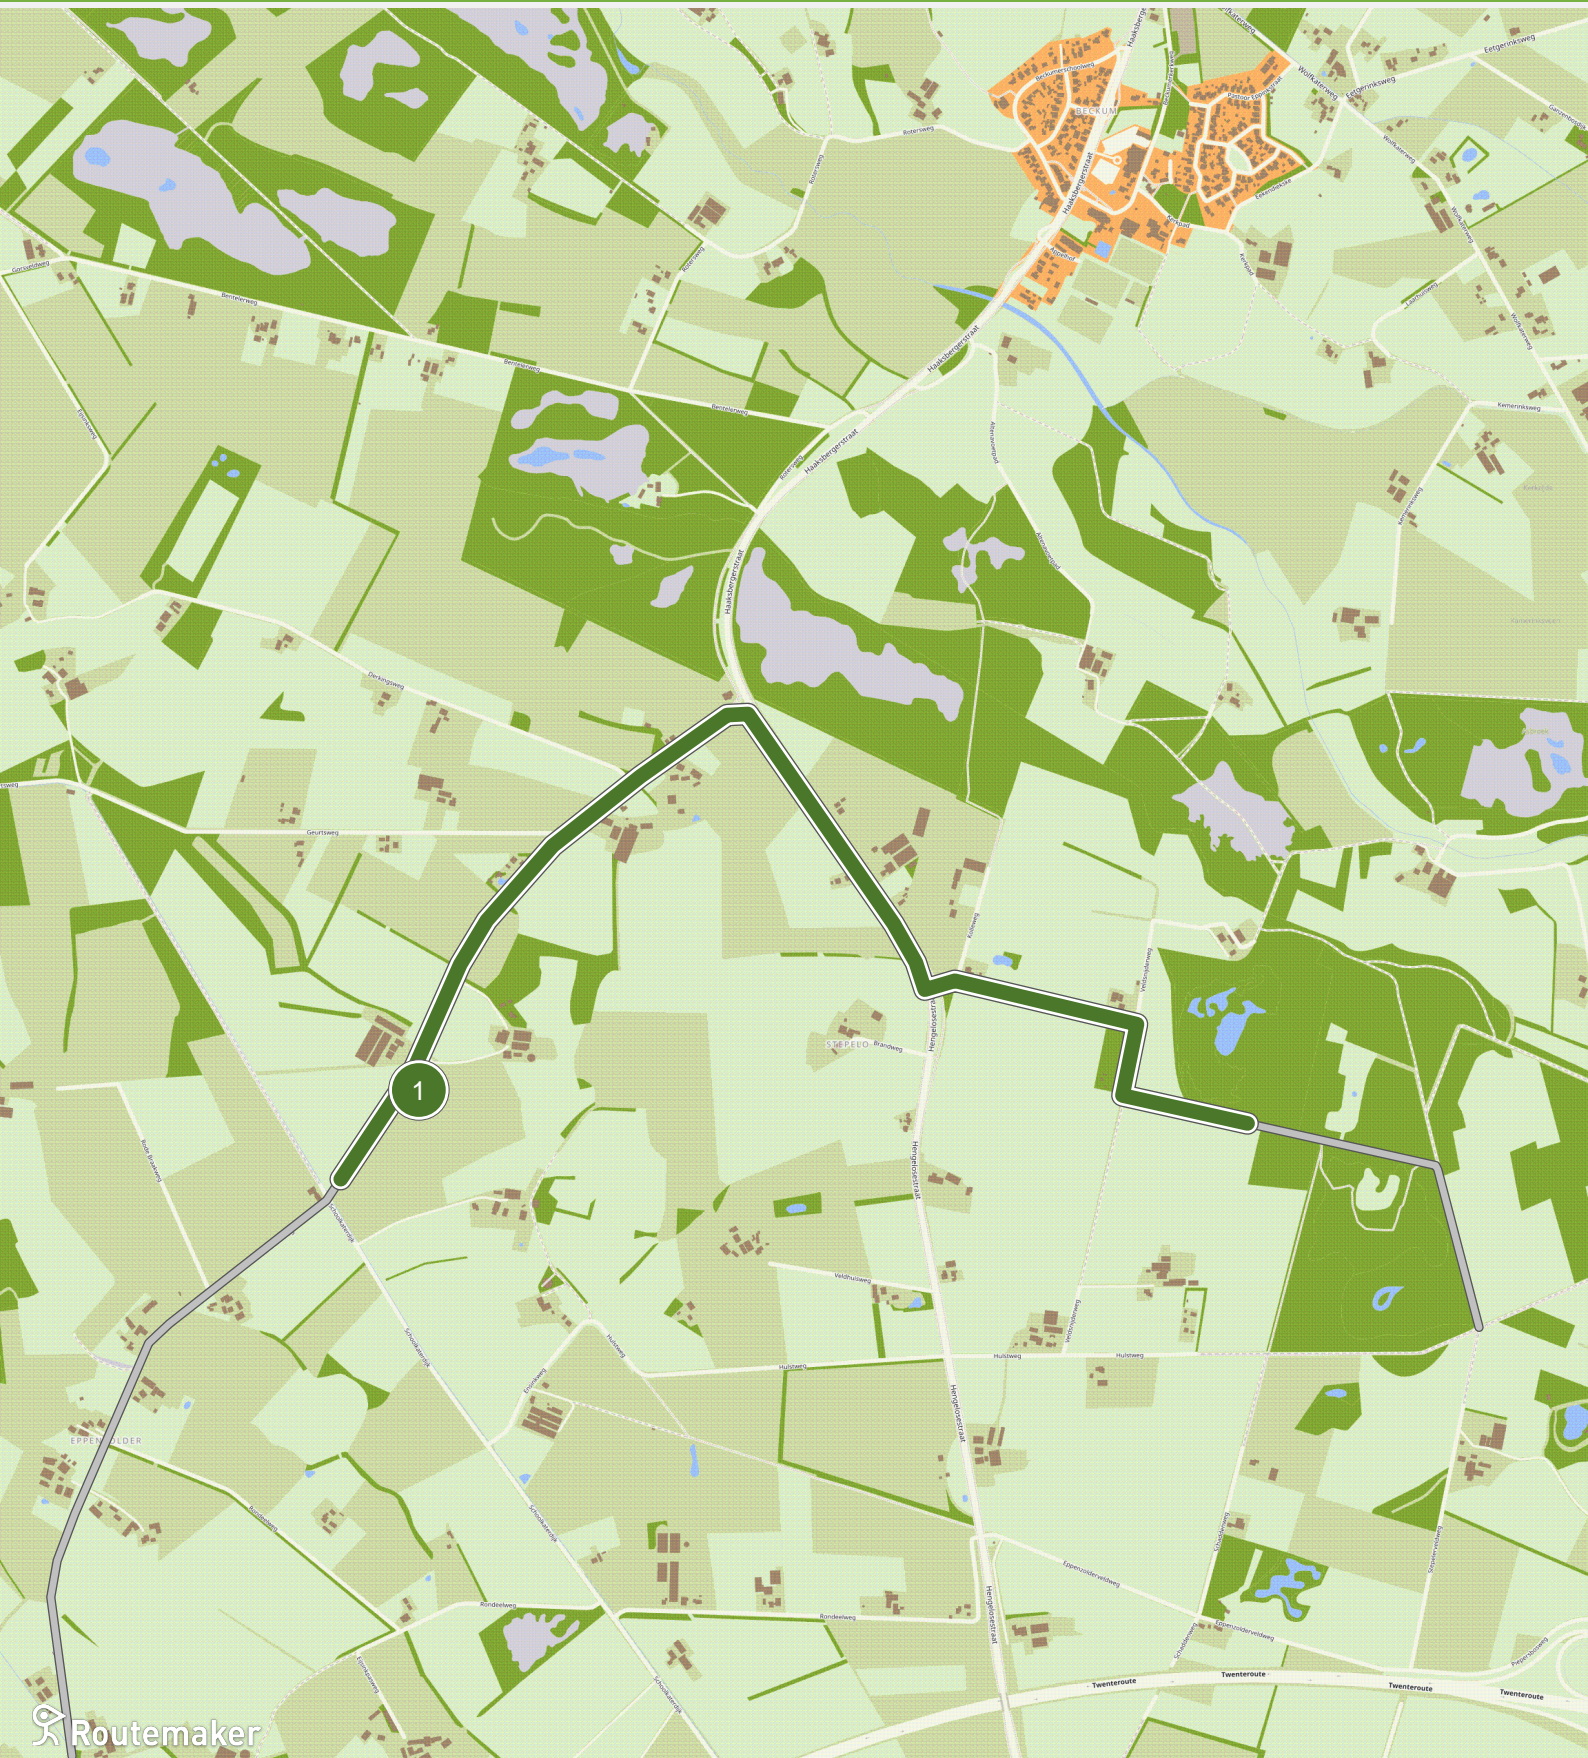

Haaksbergen kunstroute (0.0 km tot 3.0 km)

Haaksbergen kunstroute (3.0 km tot 6.0 km)

Haaksbergen kunstroute (6.0 km tot 9.0 km)

Routemaker

Haaksbergen kunstroute (9.0 km tot 12.0 km)

Haaksbergen kunstroute (12.0 km tot 15.0 km)

Haaksbergen kunstroute (15.0 km tot 18.0 km)

Haaksbergen kunstroute (18.0 km tot 21.0 km)

Haaksbergen kunstroute (21.0 km tot 24.0 km)

Routemaker

Haaksbergen kunstroute (24.0 km tot 27.0 km)

Routemaker

Haaksbergen kunstroute (27.0 km tot 30.0 km)

Haaksbergen kunstroute (30.0 km tot 33.0 km)

Haaksbergen kunstroute (33.0 km tot 36.0 km)

Haaksbergen kunstroute (36.0 km tot 39.0 km)

Haaksbergen kunstroute (39.0 km tot 41.5 km)