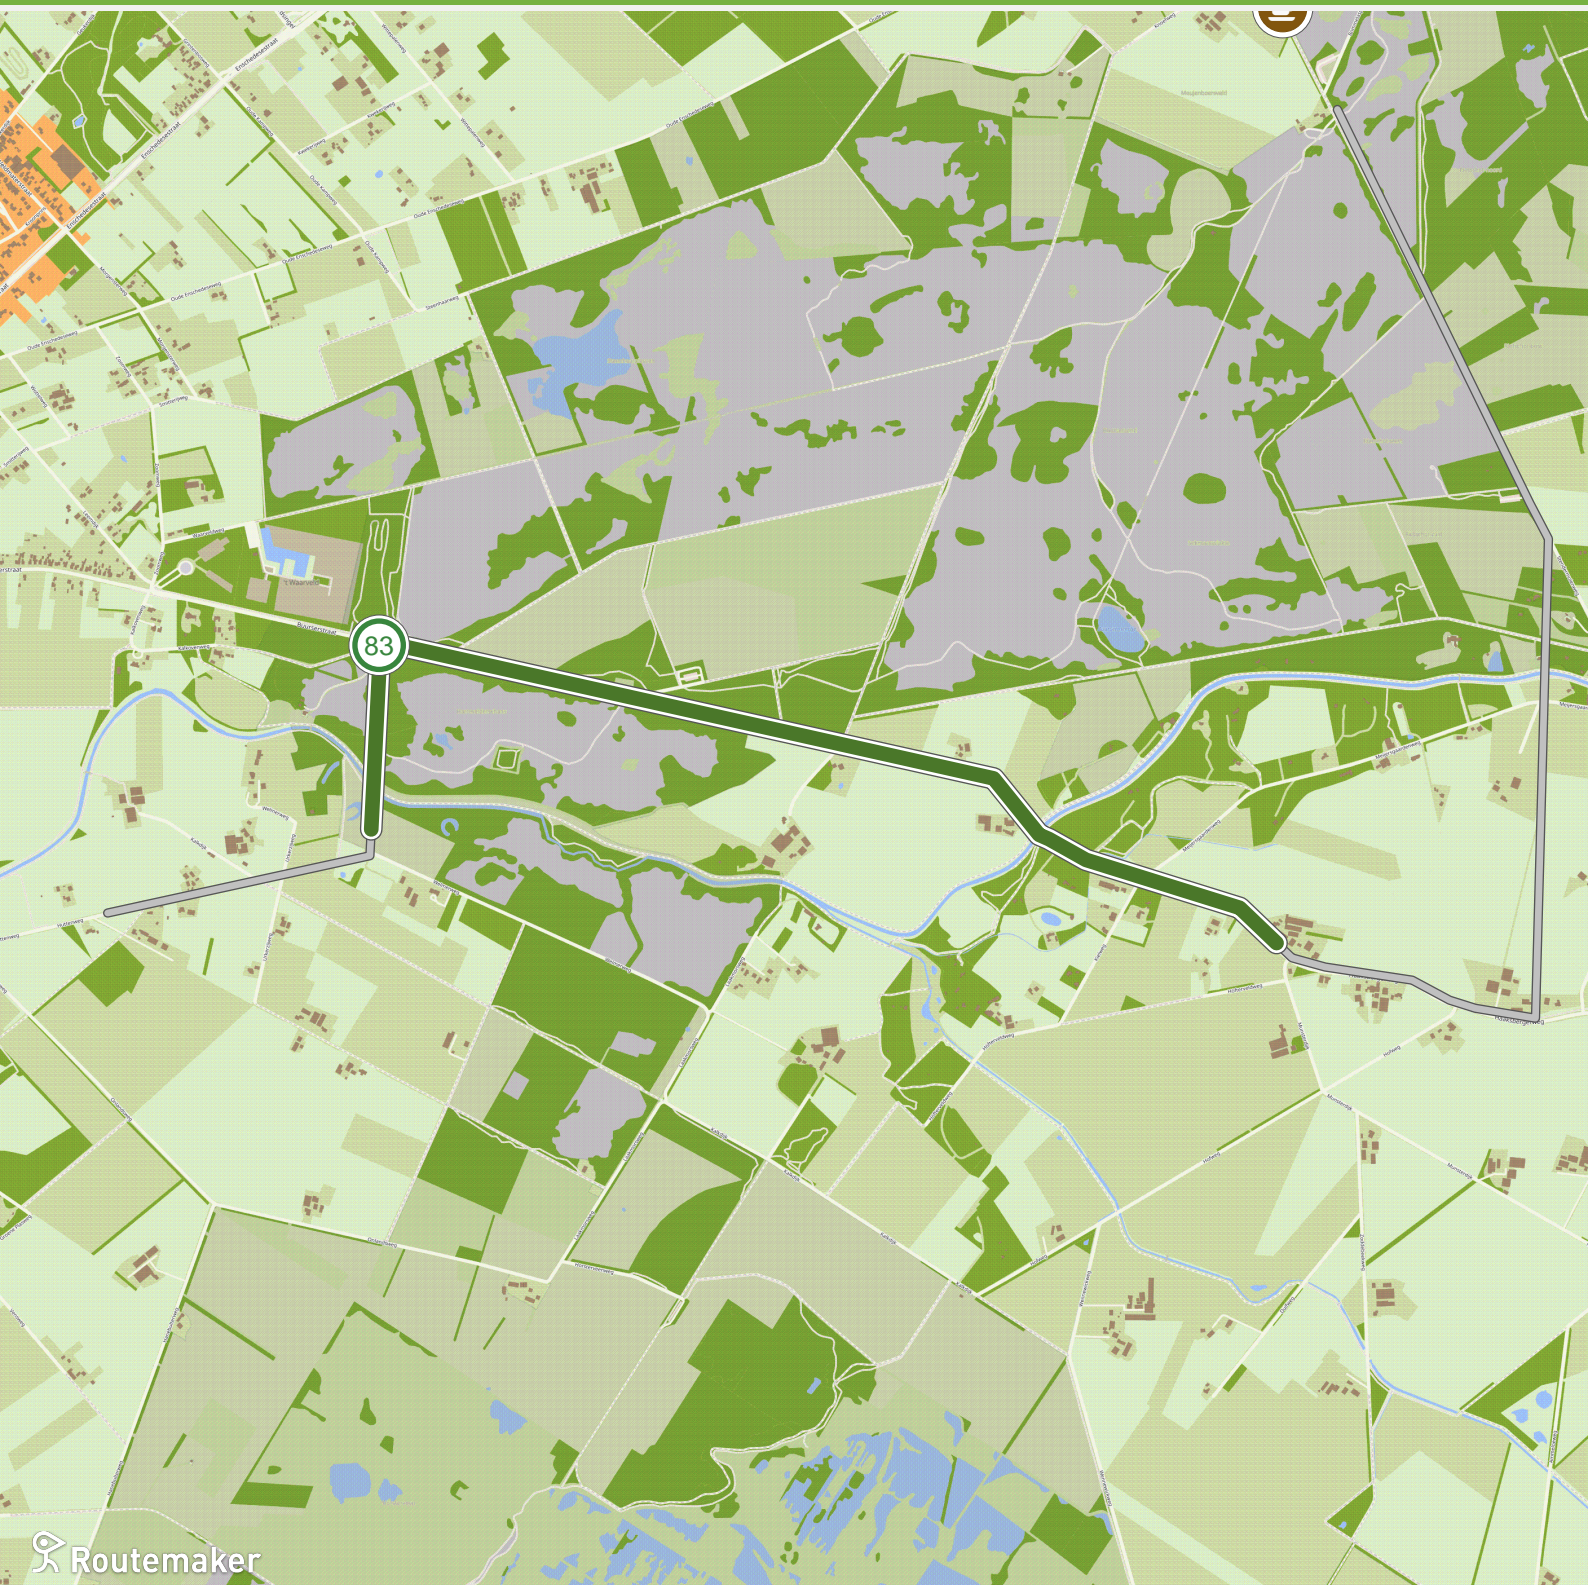

Haaksbergen kunstroute (0.0 km tot 3.0 km)

Haaksbergen kunstroute (3.0 km tot 6.0 km)

Haaksbergen kunstroute (6.0 km tot 9.0 km)

Routemaker

Haaksbergen kunstroute (9.0 km tot 12.0 km)

Haaksbergen kunstroute (12.0 km tot 15.0 km)

Haaksbergen kunstroute (15.0 km tot 18.0 km)

Haaksbergen kunstroute (18.0 km tot 21.0 km)

Haaksbergen kunstroute (21.0 km tot 24.0 km)

Routemaker

Haaksbergen kunstroute (24.0 km tot 27.0 km)

Routemaker

Haaksbergen kunstroute (27.0 km tot 30.0 km)

Haaksbergen kunstroute (30.0 km tot 33.0 km)

Haaksbergen kunstroute (33.0 km tot 36.0 km)

Haaksbergen kunstroute (36.0 km tot 39.0 km)

Haaksbergen kunstroute (39.0 km tot 41.5 km)