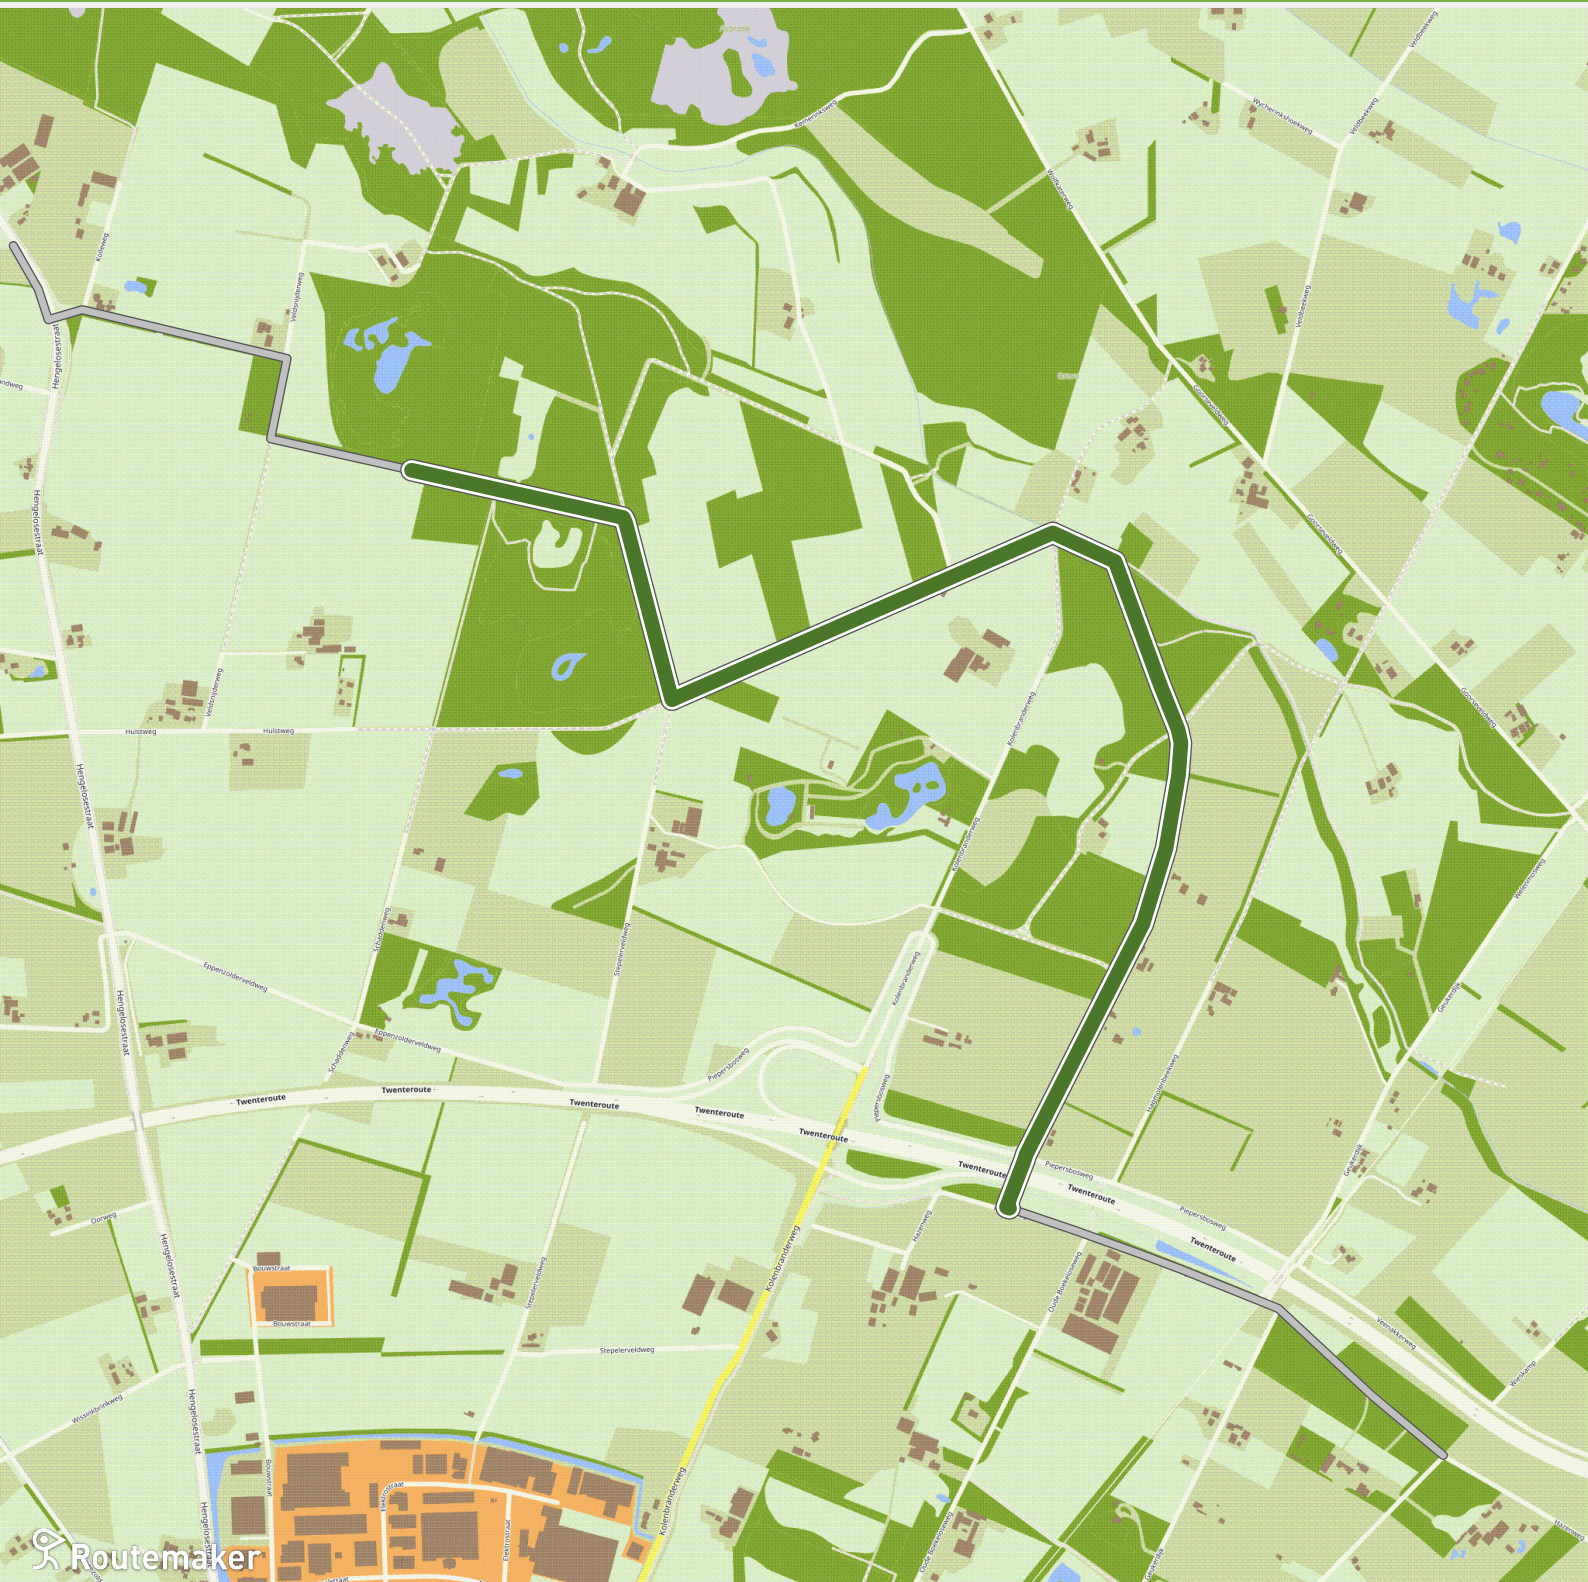

Haaksbergen kunstroute (0.0 km tot 3.0 km)

Haaksbergen kunstroute (3.0 km tot 6.0 km)

Haaksbergen kunstroute (6.0 km tot 9.0 km)

Routemaker

Haaksbergen kunstroute (9.0 km tot 12.0 km)

Haaksbergen kunstroute (12.0 km tot 15.0 km)

Haaksbergen kunstroute (15.0 km tot 18.0 km)

Haaksbergen kunstroute (18.0 km tot 21.0 km)

Haaksbergen kunstroute (21.0 km tot 24.0 km)

Routemaker

Haaksbergen kunstroute (24.0 km tot 27.0 km)

Routemaker

Haaksbergen kunstroute (27.0 km tot 30.0 km)

Haaksbergen kunstroute (30.0 km tot 33.0 km)

Haaksbergen kunstroute (33.0 km tot 36.0 km)

Haaksbergen kunstroute (36.0 km tot 39.0 km)

Haaksbergen kunstroute (39.0 km tot 41.5 km)