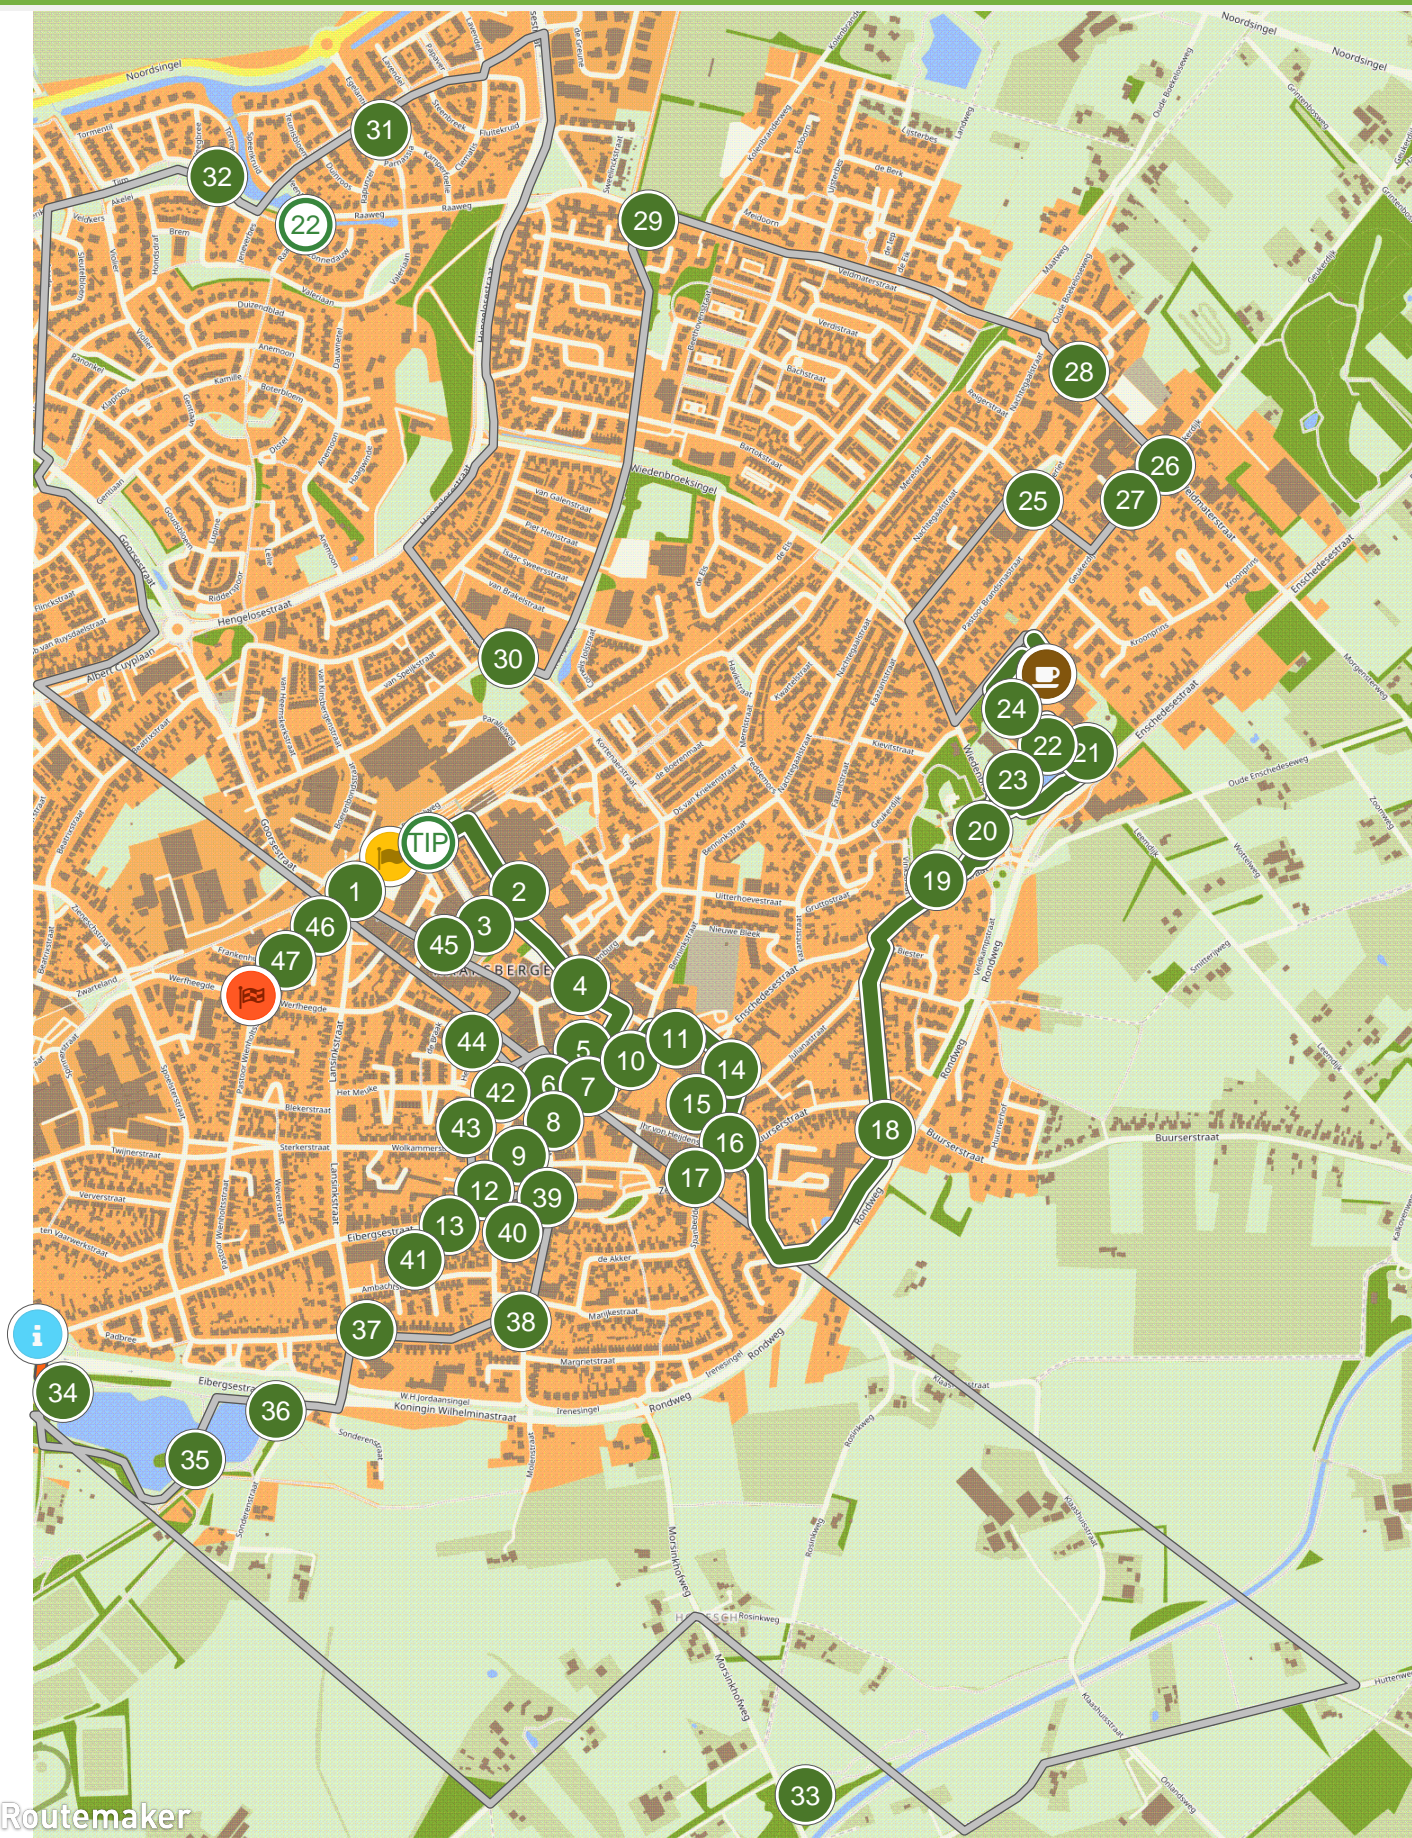

Haaksbergen kunstroute (0.0 km tot 3.0 km)

Haaksbergen kunstroute (3.0 km tot 6.0 km)

Haaksbergen kunstroute (6.0 km tot 9.0 km)

Routemaker

Haaksbergen kunstroute (9.0 km tot 12.0 km)

Haaksbergen kunstroute (12.0 km tot 15.0 km)

Haaksbergen kunstroute (15.0 km tot 18.0 km)

Haaksbergen kunstroute (18.0 km tot 21.0 km)

Haaksbergen kunstroute (21.0 km tot 24.0 km)

Routemaker

Haaksbergen kunstroute (24.0 km tot 27.0 km)

Routemaker

Haaksbergen kunstroute (27.0 km tot 30.0 km)

Haaksbergen kunstroute (30.0 km tot 33.0 km)

Haaksbergen kunstroute (33.0 km tot 36.0 km)

Haaksbergen kunstroute (36.0 km tot 39.0 km)

Haaksbergen kunstroute (39.0 km tot 41.5 km)