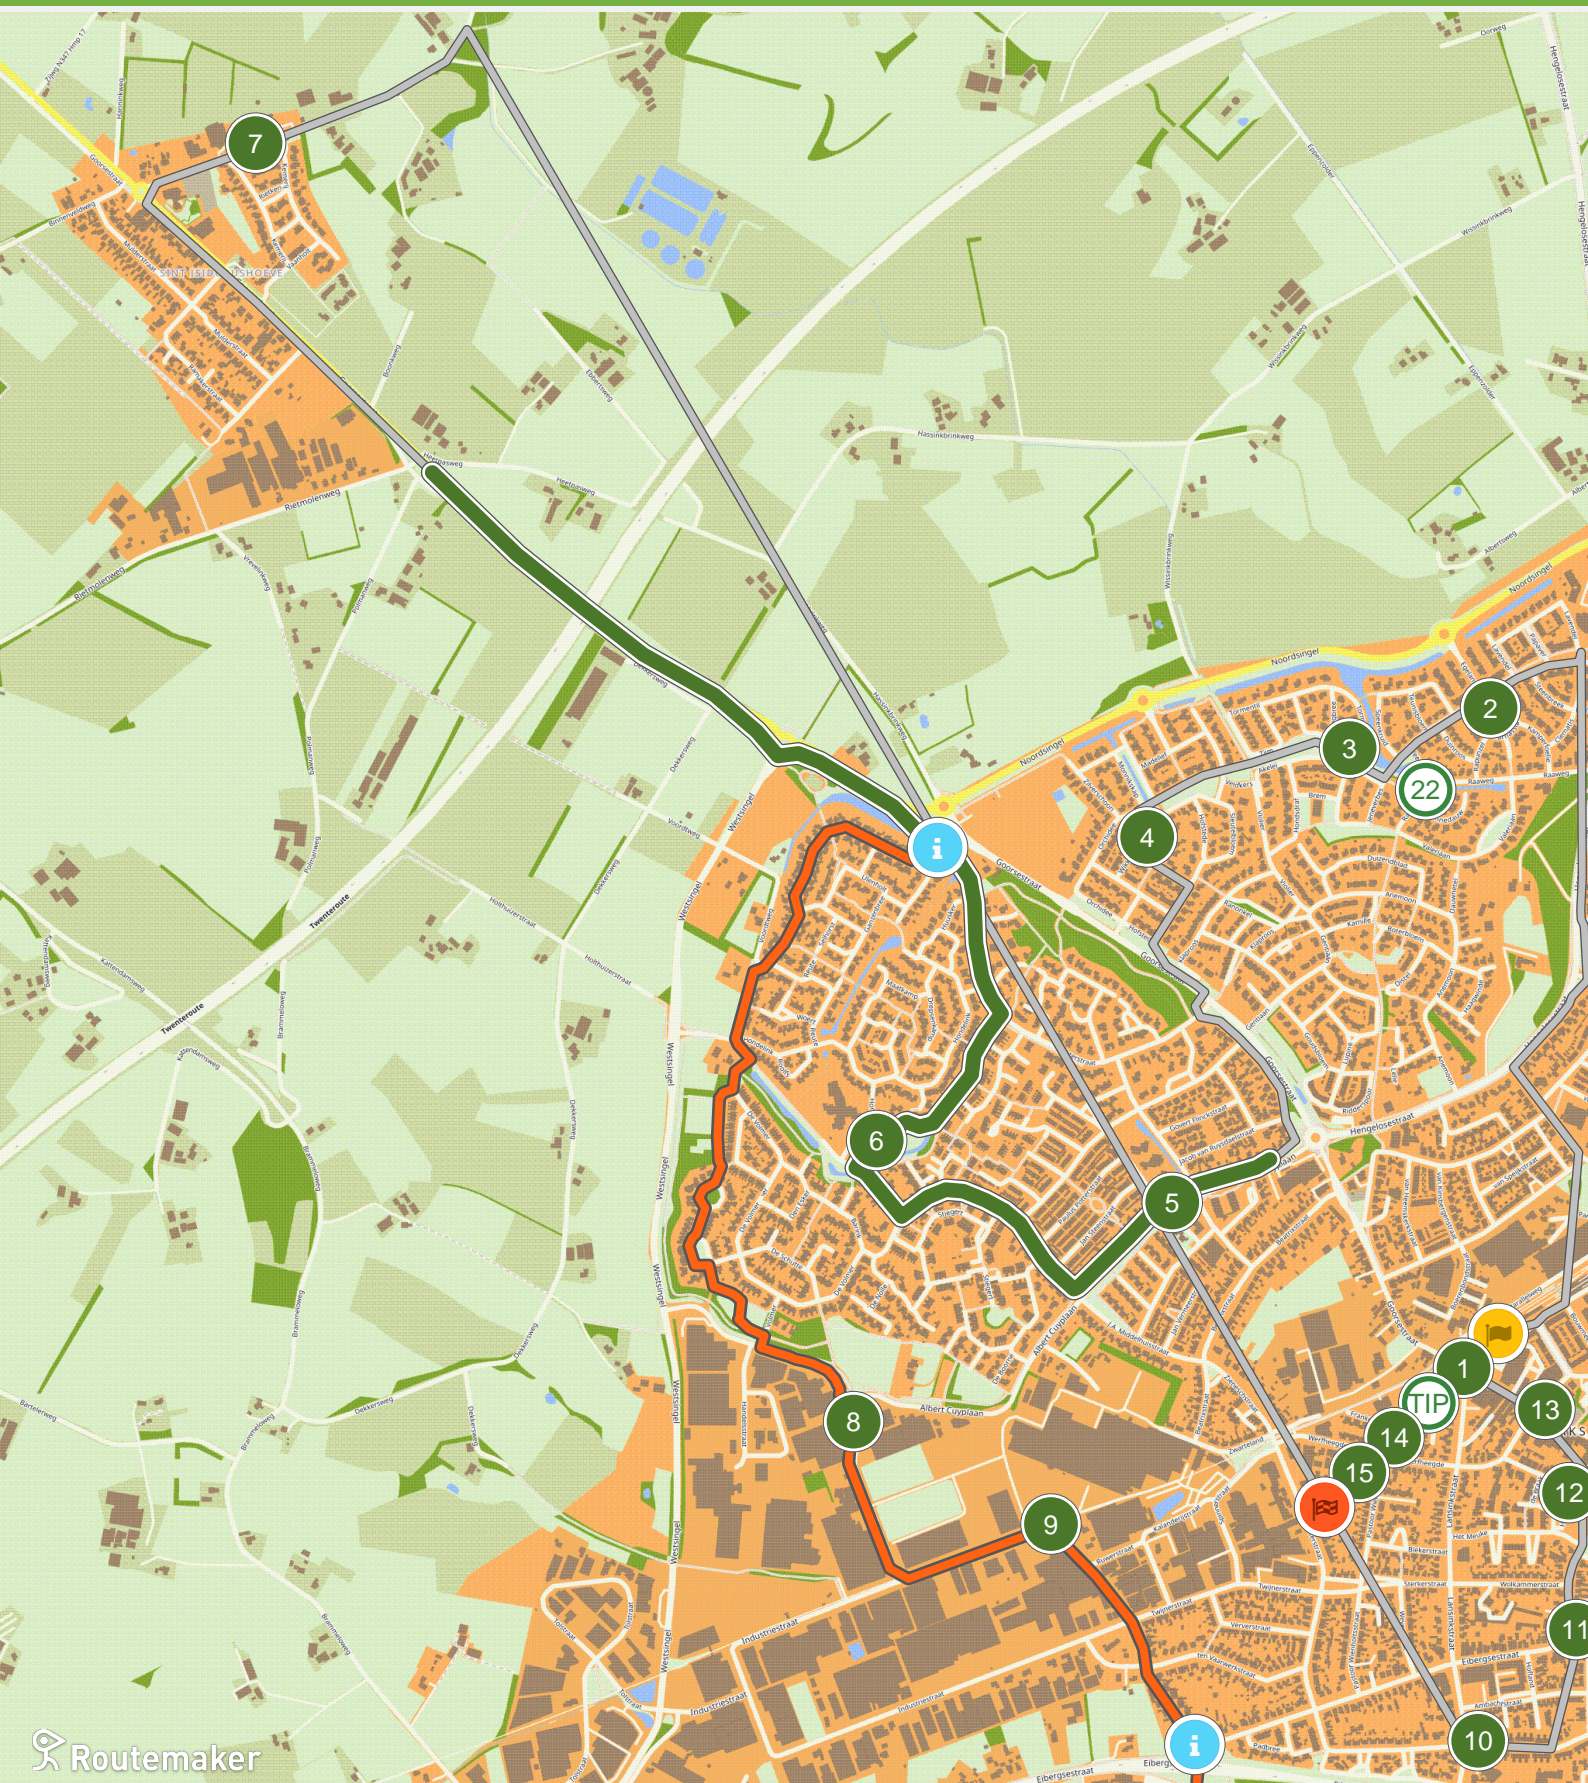

Haaksbergen kunstroute (0.0 km tot 3.0 km)

Haaksbergen kunstroute (3.0 km tot 6.0 km)

Haaksbergen kunstroute (6.0 km tot 9.0 km)

Routemaker

Haaksbergen kunstroute (9.0 km tot 12.0 km)

Haaksbergen kunstroute (12.0 km tot 15.0 km)

Haaksbergen kunstroute (15.0 km tot 18.0 km)

Haaksbergen kunstroute (18.0 km tot 21.0 km)

Haaksbergen kunstroute (21.0 km tot 24.0 km)

Routemaker

Haaksbergen kunstroute (24.0 km tot 27.0 km)

Routemaker

Haaksbergen kunstroute (27.0 km tot 30.0 km)

Haaksbergen kunstroute (30.0 km tot 33.0 km)

Haaksbergen kunstroute (33.0 km tot 36.0 km)

Haaksbergen kunstroute (36.0 km tot 39.0 km)

Haaksbergen kunstroute (39.0 km tot 41.5 km)