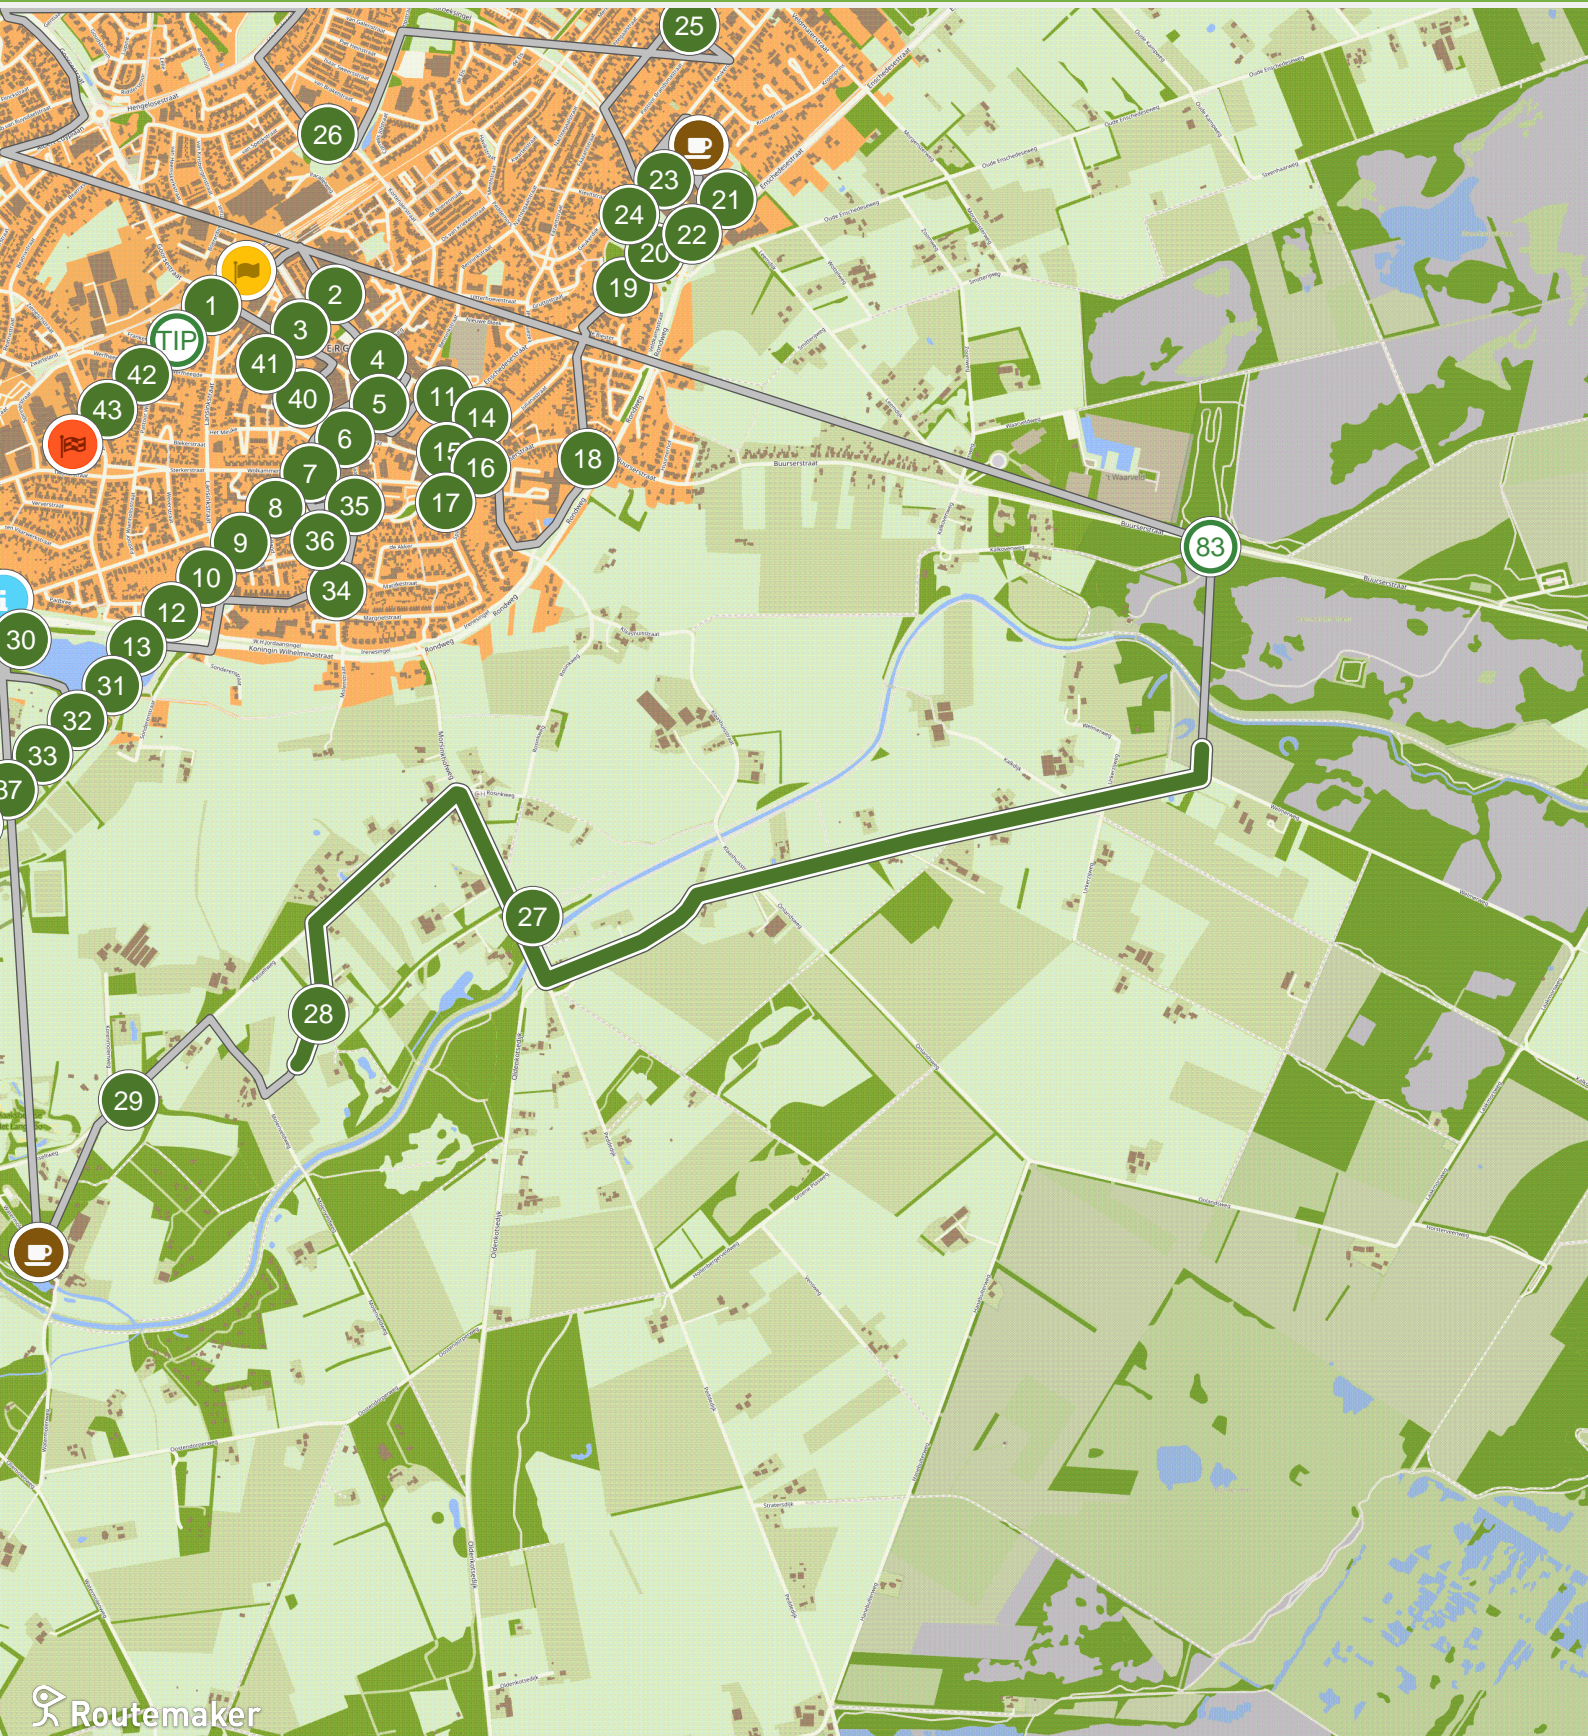

Haaksbergen kunstroute (0.0 km tot 3.0 km)

Haaksbergen kunstroute (3.0 km tot 6.0 km)

Haaksbergen kunstroute (6.0 km tot 9.0 km)

Routemaker

Haaksbergen kunstroute (9.0 km tot 12.0 km)

Haaksbergen kunstroute (12.0 km tot 15.0 km)

Haaksbergen kunstroute (15.0 km tot 18.0 km)

Haaksbergen kunstroute (18.0 km tot 21.0 km)

Haaksbergen kunstroute (21.0 km tot 24.0 km)

Routemaker

Haaksbergen kunstroute (24.0 km tot 27.0 km)

Routemaker

Haaksbergen kunstroute (27.0 km tot 30.0 km)

Haaksbergen kunstroute (30.0 km tot 33.0 km)

Haaksbergen kunstroute (33.0 km tot 36.0 km)

Haaksbergen kunstroute (36.0 km tot 39.0 km)

Haaksbergen kunstroute (39.0 km tot 41.5 km)