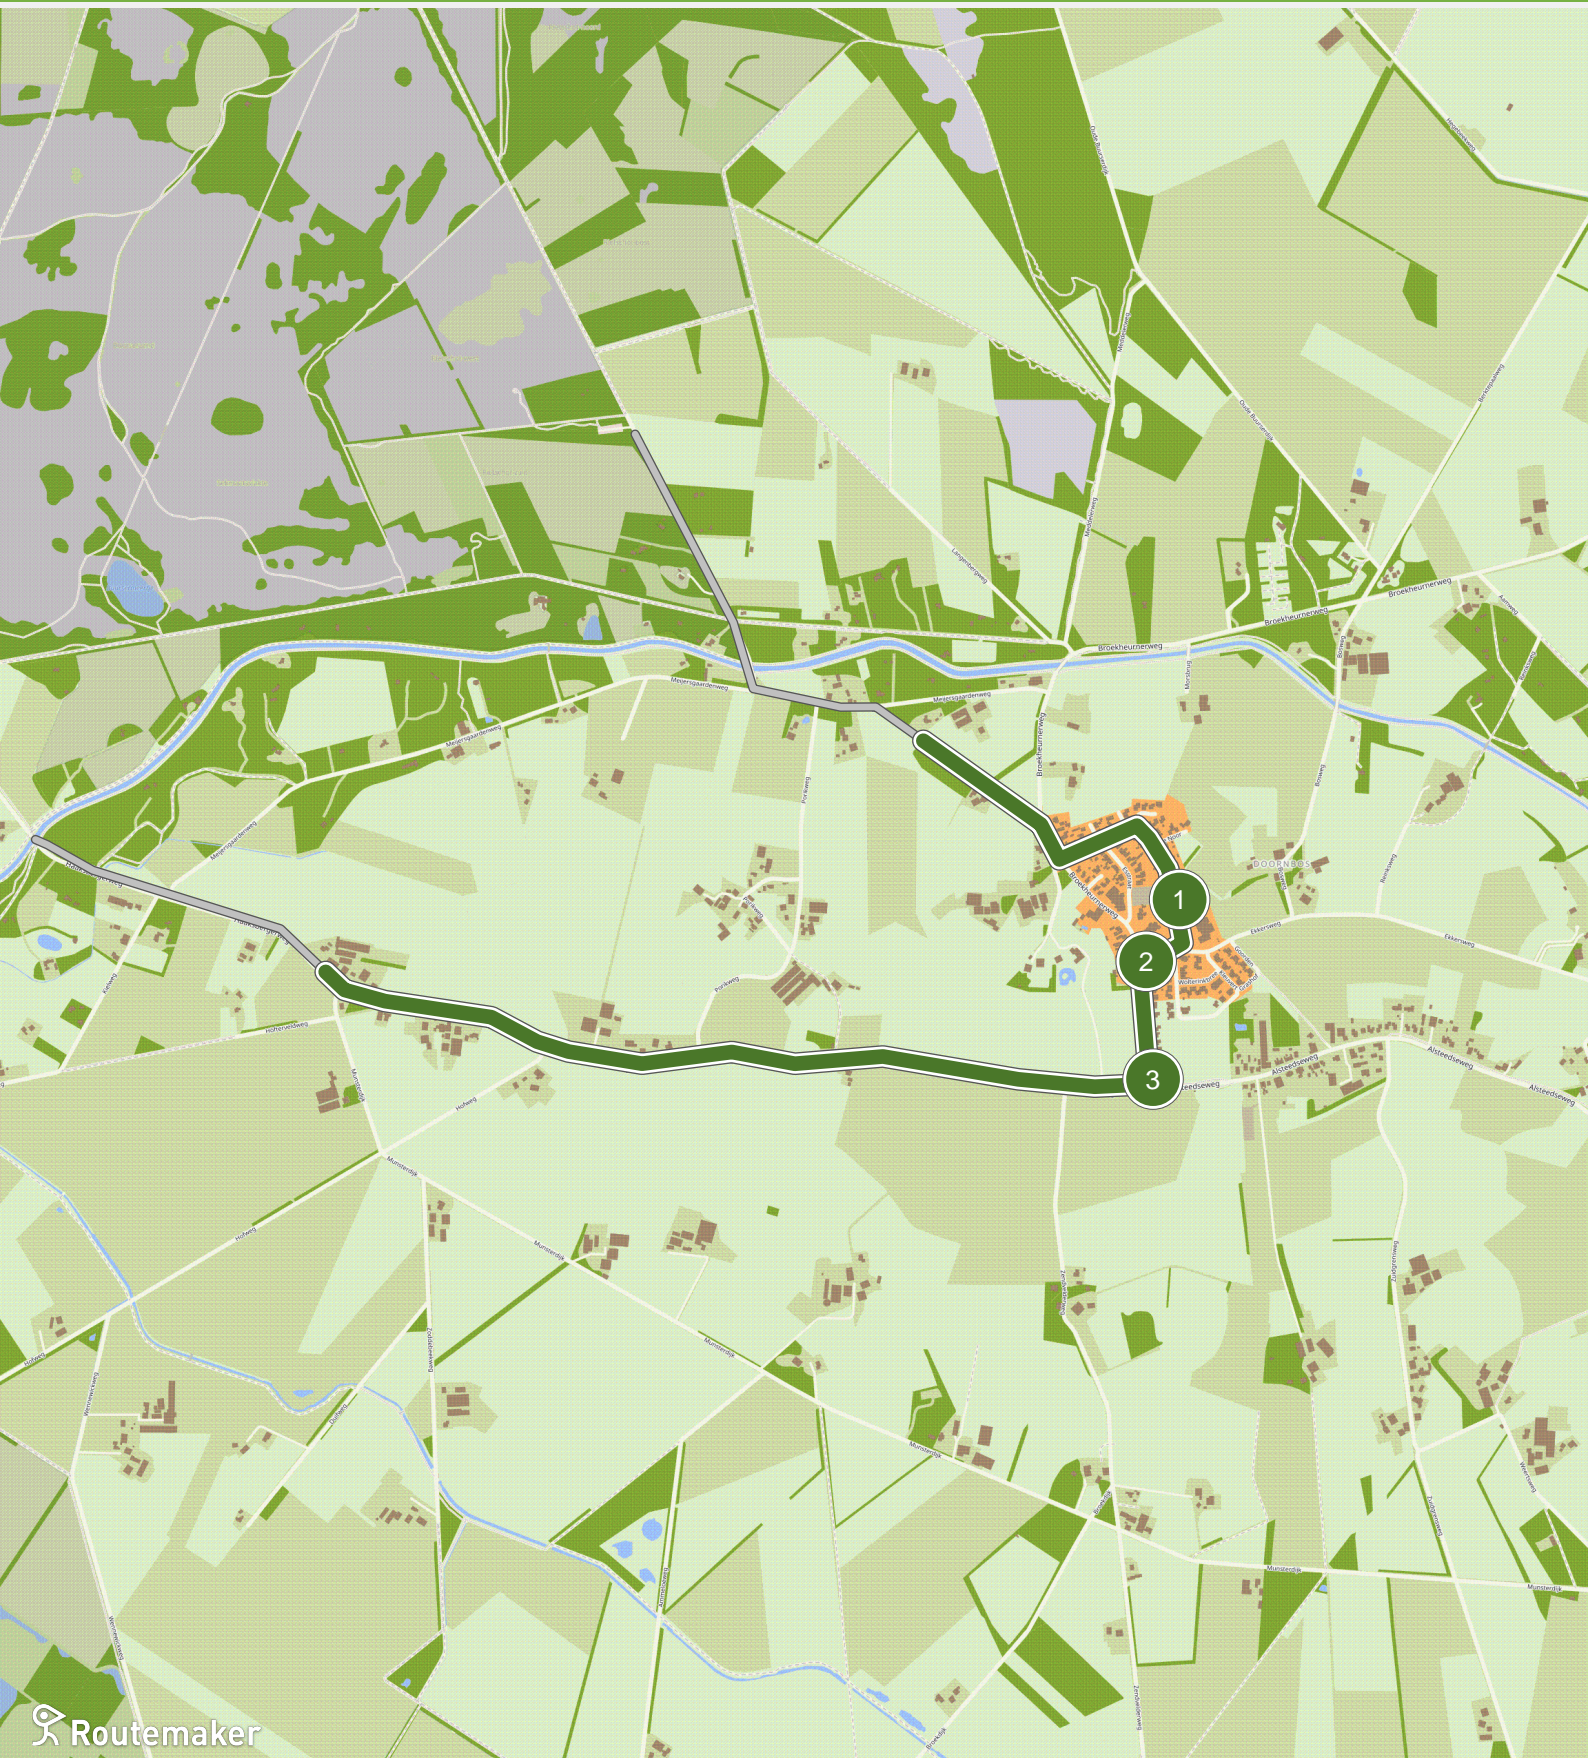

Haaksbergen kunstroute (0.0 km tot 3.0 km)

Haaksbergen kunstroute (3.0 km tot 6.0 km)

Haaksbergen kunstroute (6.0 km tot 9.0 km)

Routemaker

Haaksbergen kunstroute (9.0 km tot 12.0 km)

Haaksbergen kunstroute (12.0 km tot 15.0 km)

Haaksbergen kunstroute (15.0 km tot 18.0 km)

Haaksbergen kunstroute (18.0 km tot 21.0 km)

Haaksbergen kunstroute (21.0 km tot 24.0 km)

Routemaker

Haaksbergen kunstroute (24.0 km tot 27.0 km)

Routemaker

Haaksbergen kunstroute (27.0 km tot 30.0 km)

Haaksbergen kunstroute (30.0 km tot 33.0 km)

Haaksbergen kunstroute (33.0 km tot 36.0 km)

Haaksbergen kunstroute (36.0 km tot 39.0 km)

Haaksbergen kunstroute (39.0 km tot 41.5 km)