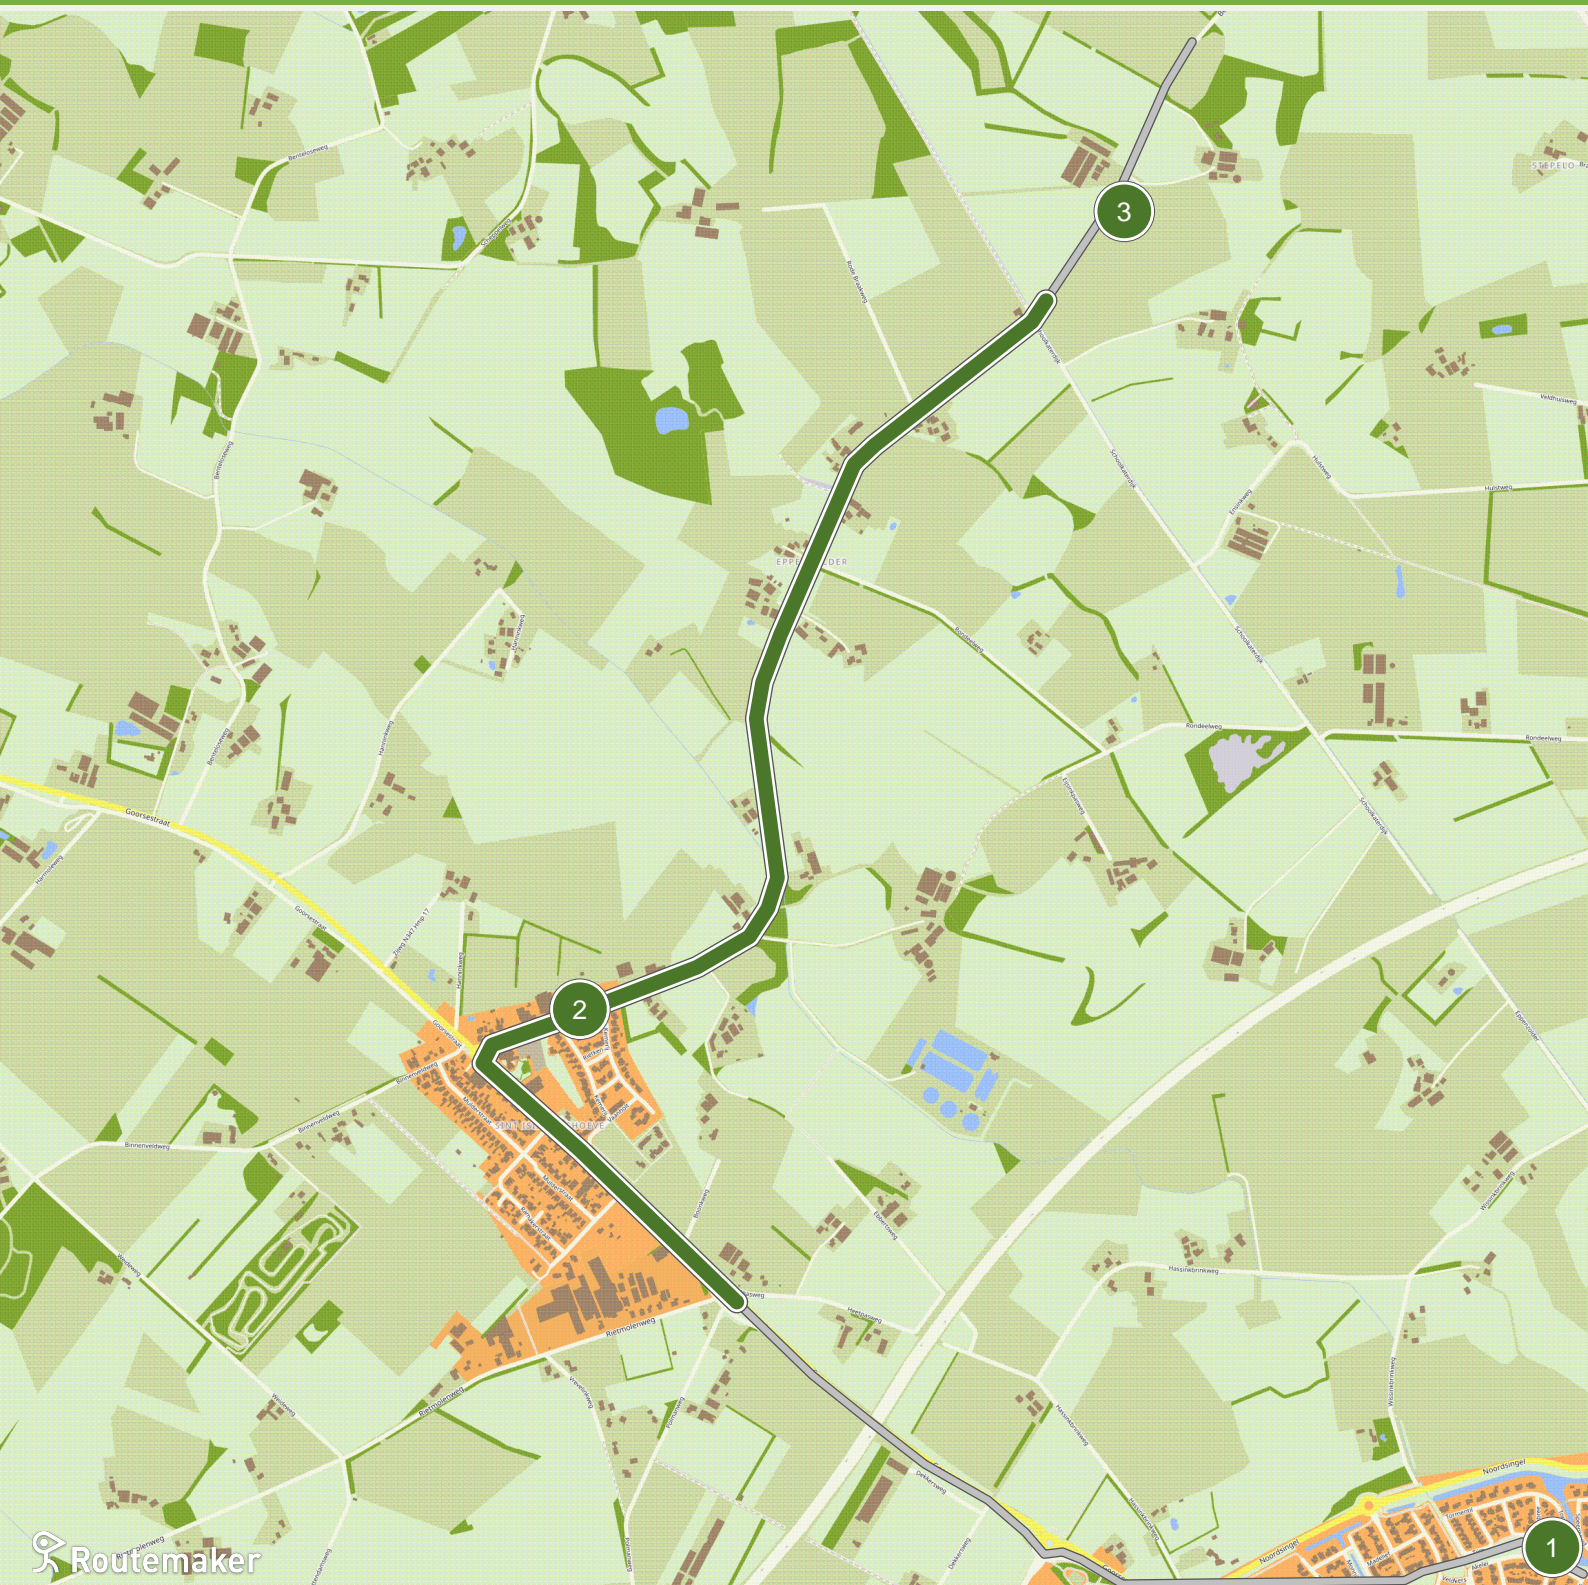

Haaksbergen kunstroute (0.0 km tot 3.0 km)

Haaksbergen kunstroute (3.0 km tot 6.0 km)

Haaksbergen kunstroute (6.0 km tot 9.0 km)

Routemaker

Haaksbergen kunstroute (9.0 km tot 12.0 km)

Haaksbergen kunstroute (12.0 km tot 15.0 km)

Haaksbergen kunstroute (15.0 km tot 18.0 km)

Haaksbergen kunstroute (18.0 km tot 21.0 km)

Haaksbergen kunstroute (21.0 km tot 24.0 km)

Routemaker

Haaksbergen kunstroute (24.0 km tot 27.0 km)

Routemaker

Haaksbergen kunstroute (27.0 km tot 30.0 km)

Haaksbergen kunstroute (30.0 km tot 33.0 km)

Haaksbergen kunstroute (33.0 km tot 36.0 km)

Haaksbergen kunstroute (36.0 km tot 39.0 km)

Haaksbergen kunstroute (39.0 km tot 41.5 km)