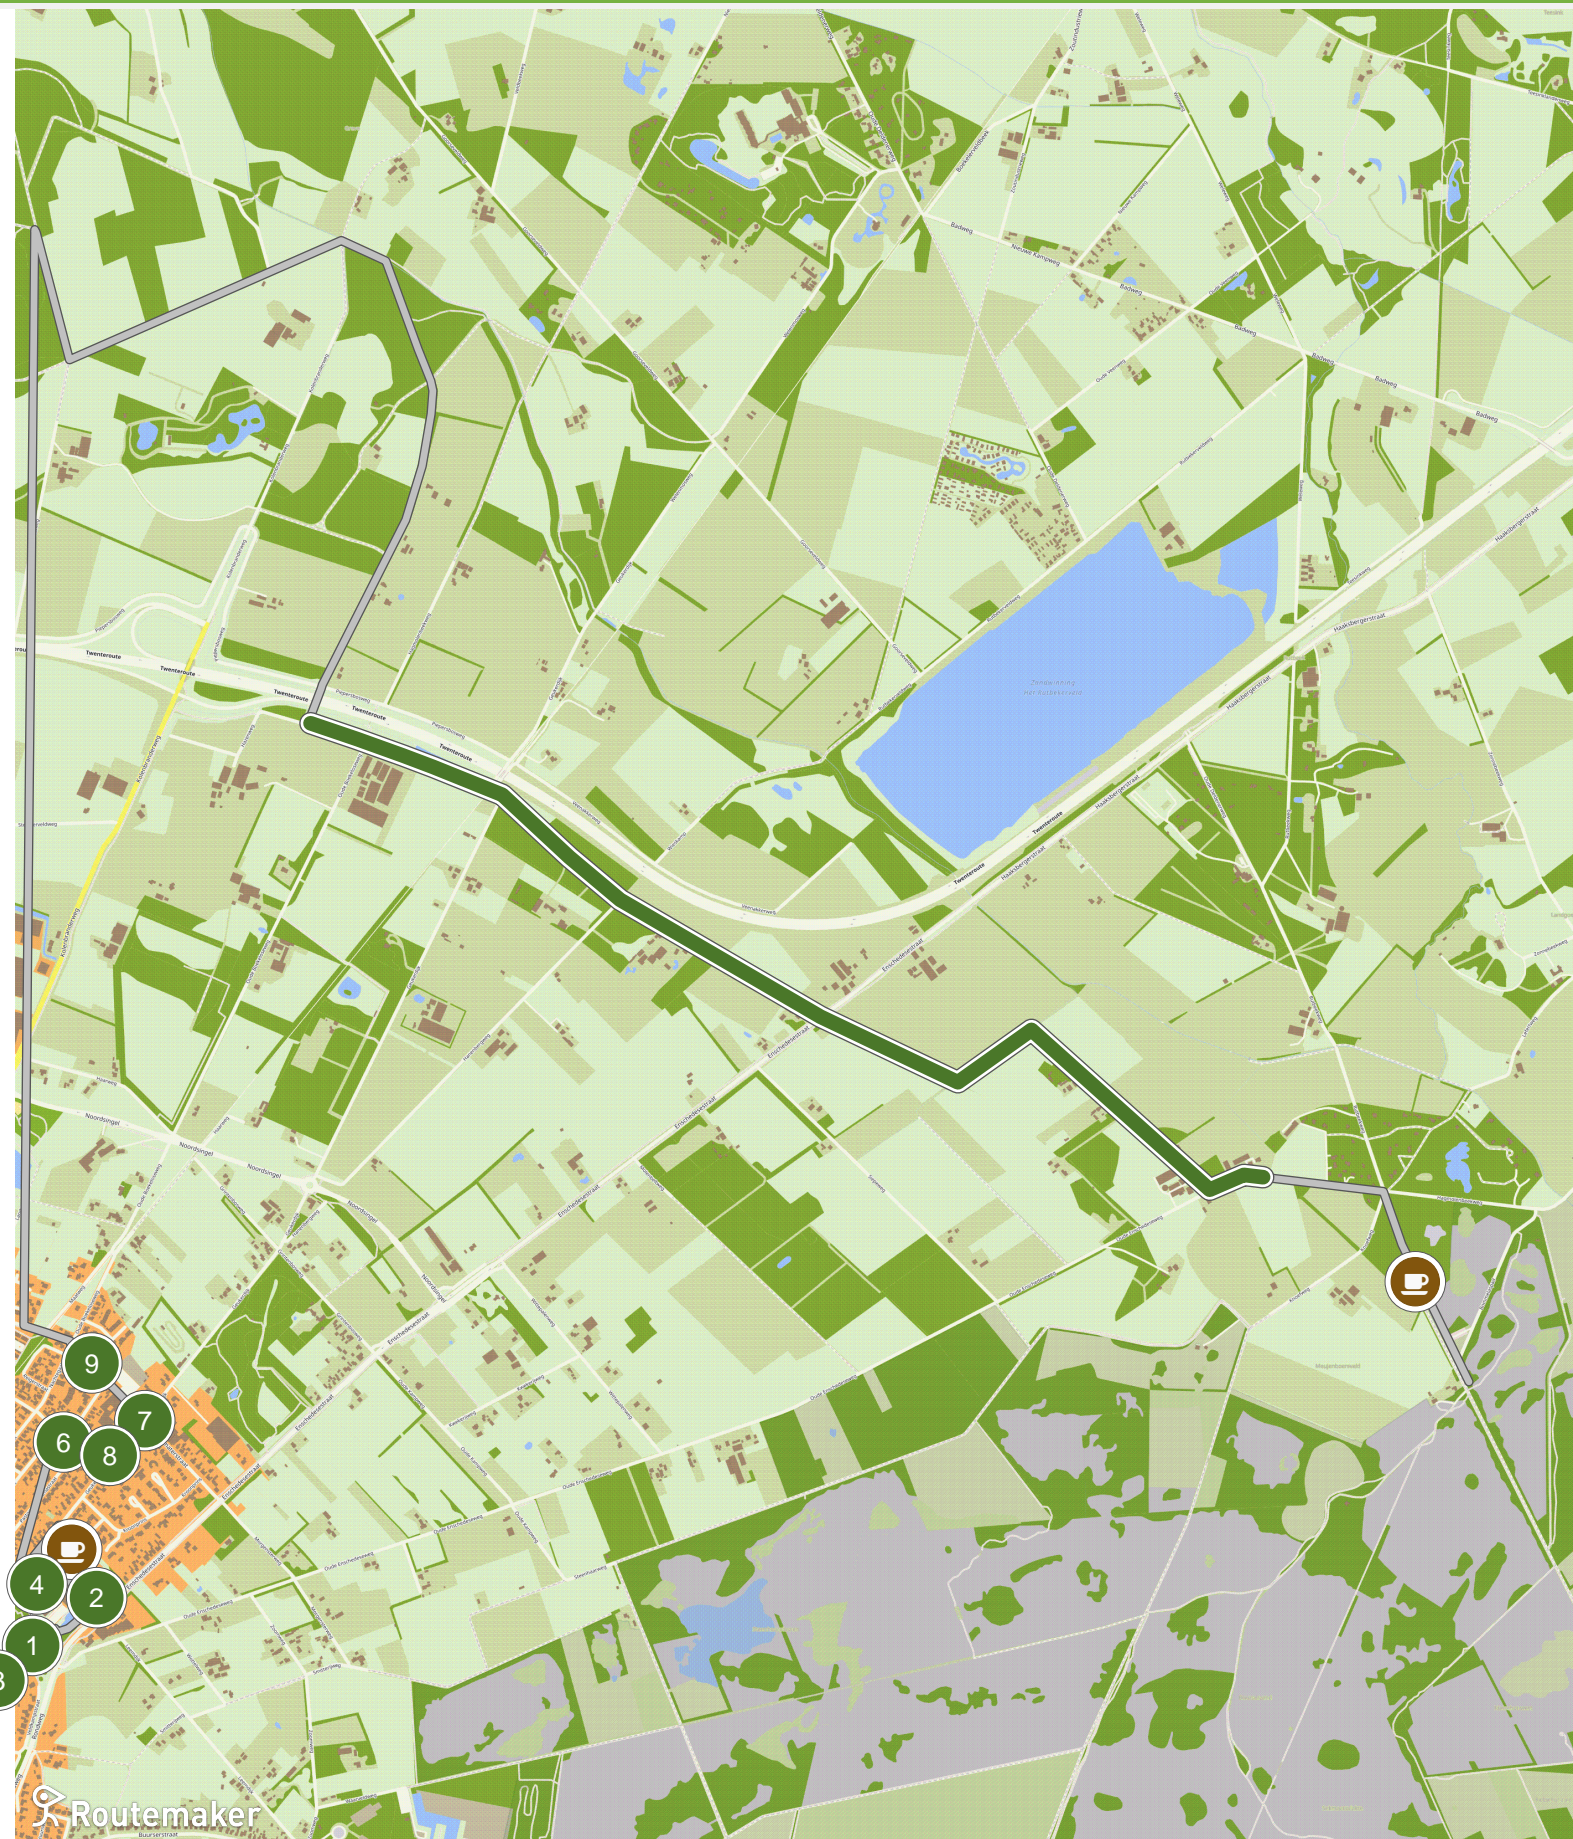

Haaksbergen kunstroute (0.0 km tot 3.0 km)

Haaksbergen kunstroute (3.0 km tot 6.0 km)

Haaksbergen kunstroute (6.0 km tot 9.0 km)

Routemaker

Haaksbergen kunstroute (9.0 km tot 12.0 km)

Haaksbergen kunstroute (12.0 km tot 15.0 km)

Haaksbergen kunstroute (15.0 km tot 18.0 km)

Haaksbergen kunstroute (18.0 km tot 21.0 km)

Haaksbergen kunstroute (21.0 km tot 24.0 km)

Routemaker

Haaksbergen kunstroute (24.0 km tot 27.0 km)

Routemaker

Haaksbergen kunstroute (27.0 km tot 30.0 km)

Haaksbergen kunstroute (30.0 km tot 33.0 km)

Haaksbergen kunstroute (33.0 km tot 36.0 km)

Haaksbergen kunstroute (36.0 km tot 39.0 km)

Haaksbergen kunstroute (39.0 km tot 41.5 km)