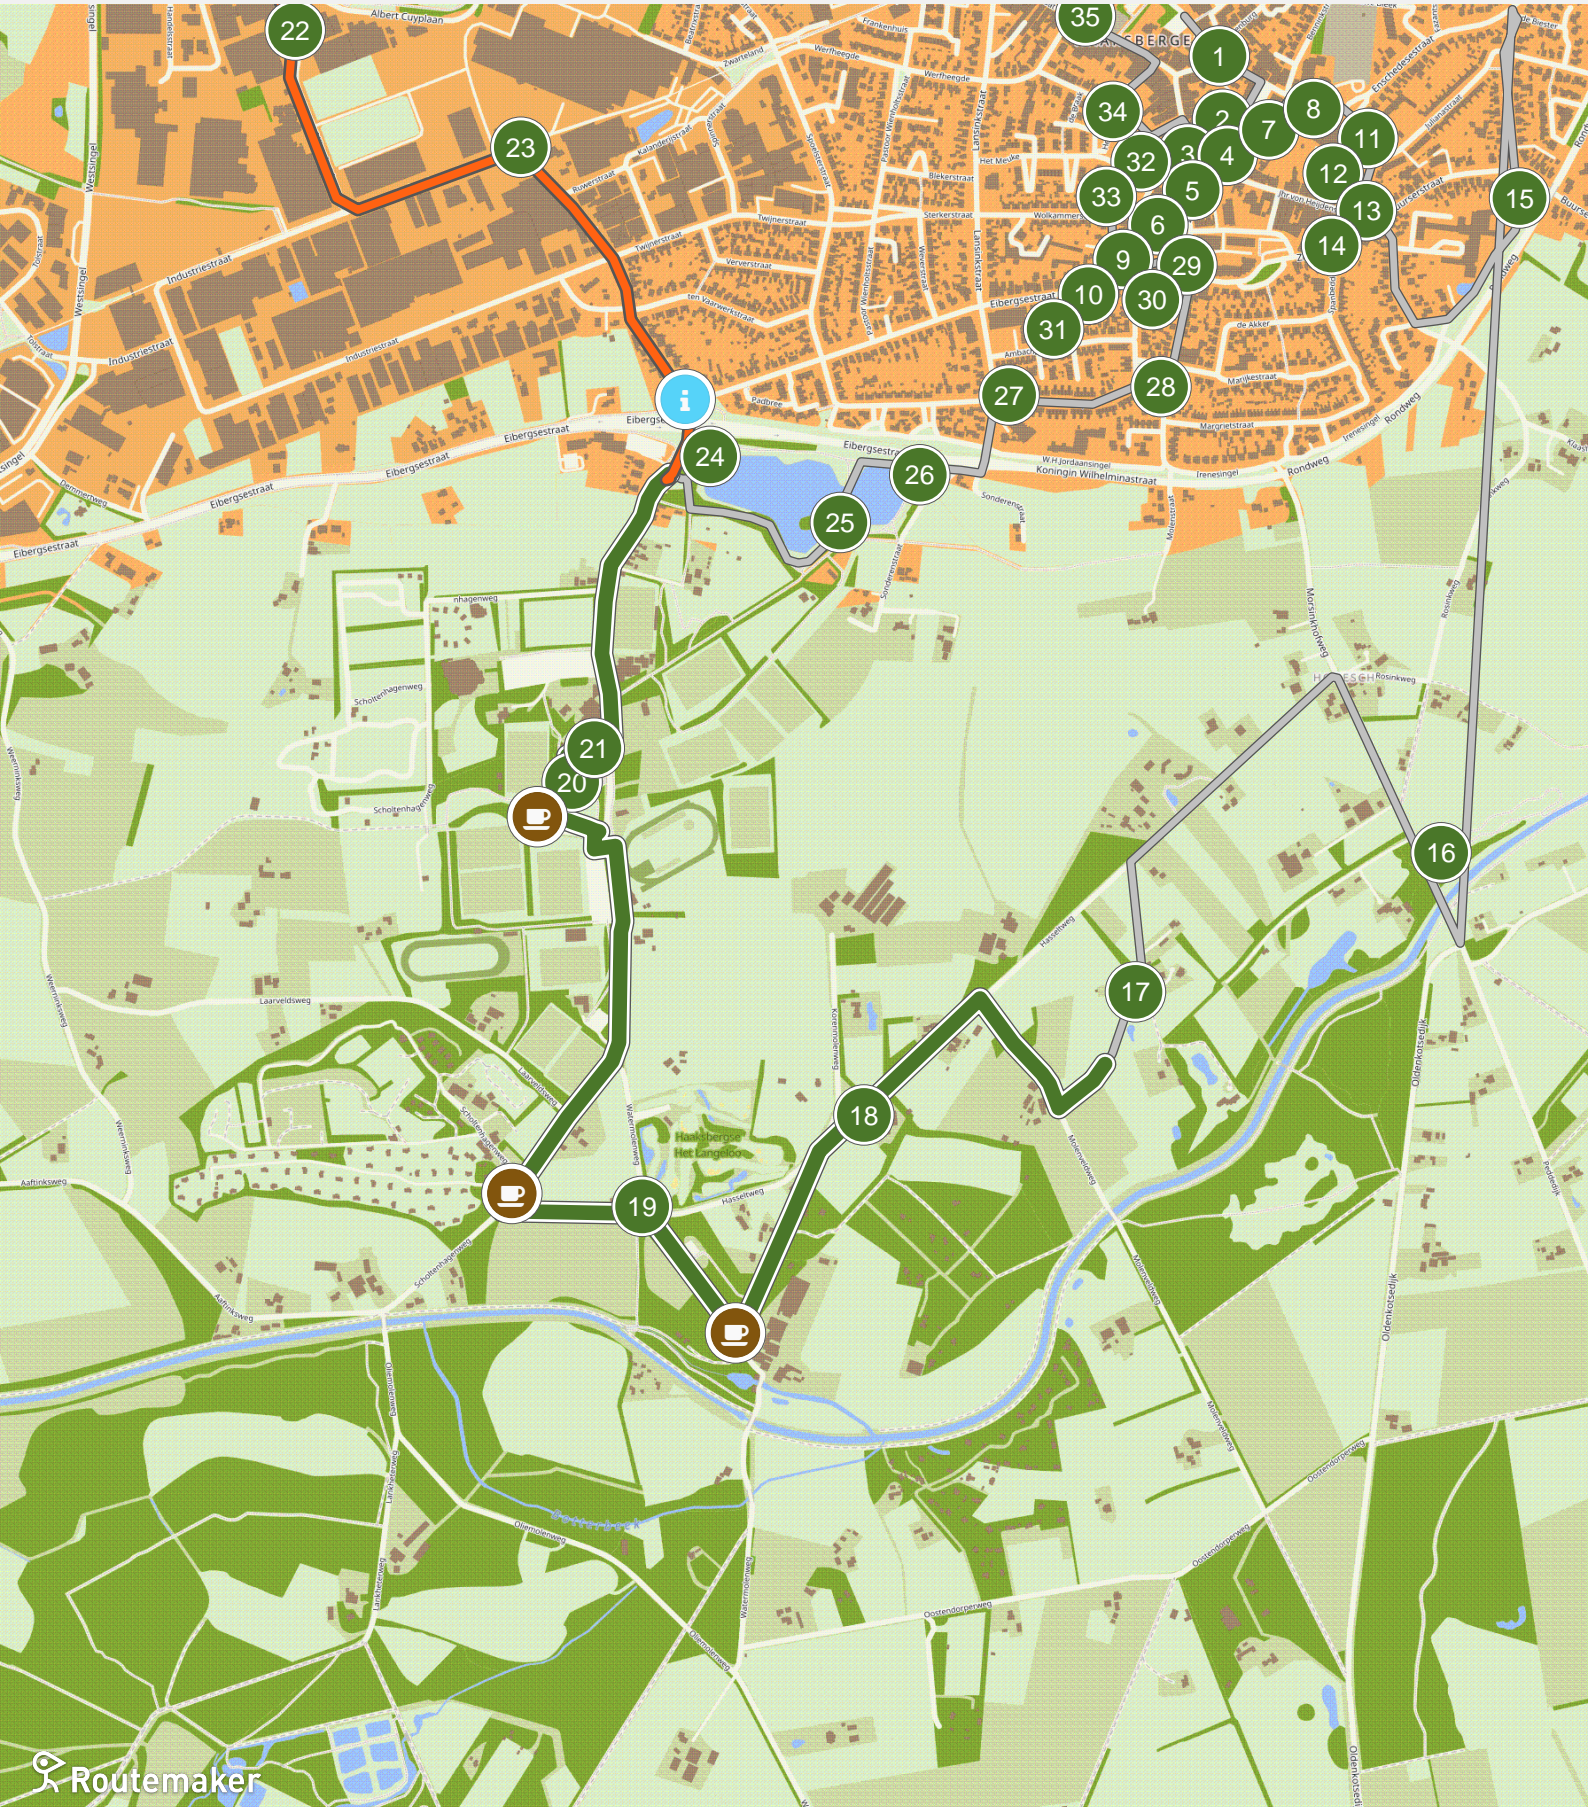

Haaksbergen kunstroute (0.0 km tot 3.0 km)

Haaksbergen kunstroute (3.0 km tot 6.0 km)

Haaksbergen kunstroute (6.0 km tot 9.0 km)

Routemaker

Haaksbergen kunstroute (9.0 km tot 12.0 km)

Haaksbergen kunstroute (12.0 km tot 15.0 km)

Haaksbergen kunstroute (15.0 km tot 18.0 km)

Haaksbergen kunstroute (18.0 km tot 21.0 km)

Haaksbergen kunstroute (21.0 km tot 24.0 km)

Routemaker

Haaksbergen kunstroute (24.0 km tot 27.0 km)

Routemaker

Haaksbergen kunstroute (27.0 km tot 30.0 km)

Haaksbergen kunstroute (30.0 km tot 33.0 km)

Haaksbergen kunstroute (33.0 km tot 36.0 km)

Haaksbergen kunstroute (36.0 km tot 39.0 km)

Haaksbergen kunstroute (39.0 km tot 41.5 km)