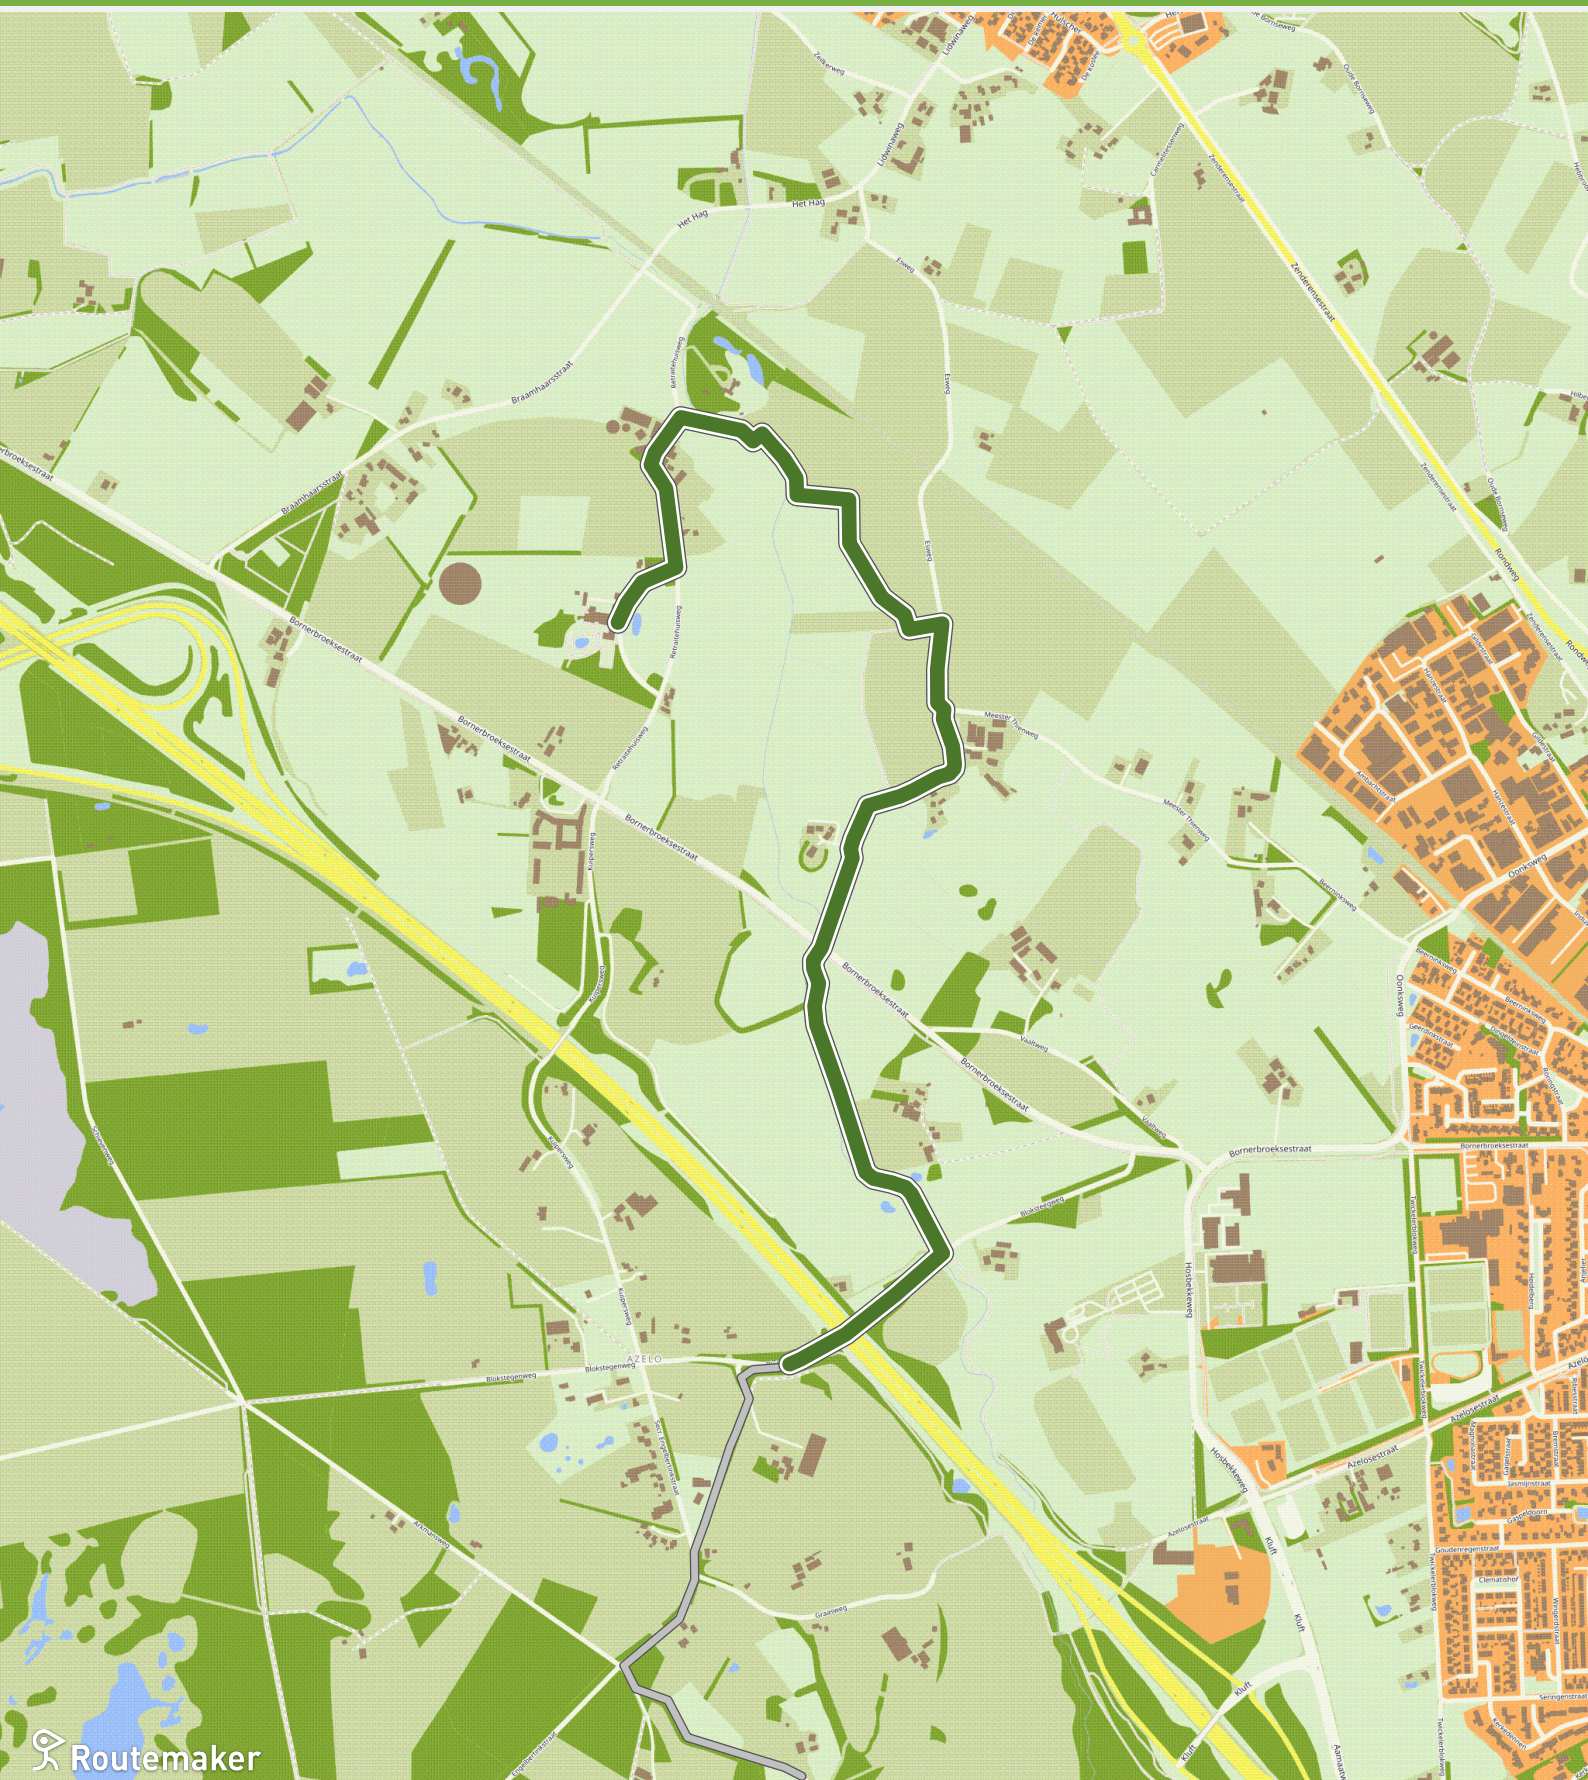

Hilligenpad dag 6 (0.0 km tot 3.0 km)

Hilligenpad dag 6 (3.0 km tot 6.0 km)

Hilligenpad dag 6 (6.0 km tot 9.0 km)

Hilligenpad dag 6 (9.0 km tot 12.0 km)

Hilligenpad dag 6 (12.0 km tot 15.0 km)

Hilligenpad dag 6 (15.0 km tot 18.0 km)

Hilligenpad dag 6 (18.0 km tot 21.0 km)

Hilligenpad dag 6 (21.0 km tot 24.0 km)

Hilligenpad dag 6 (24.0 km tot 25.7 km)

Routemaker