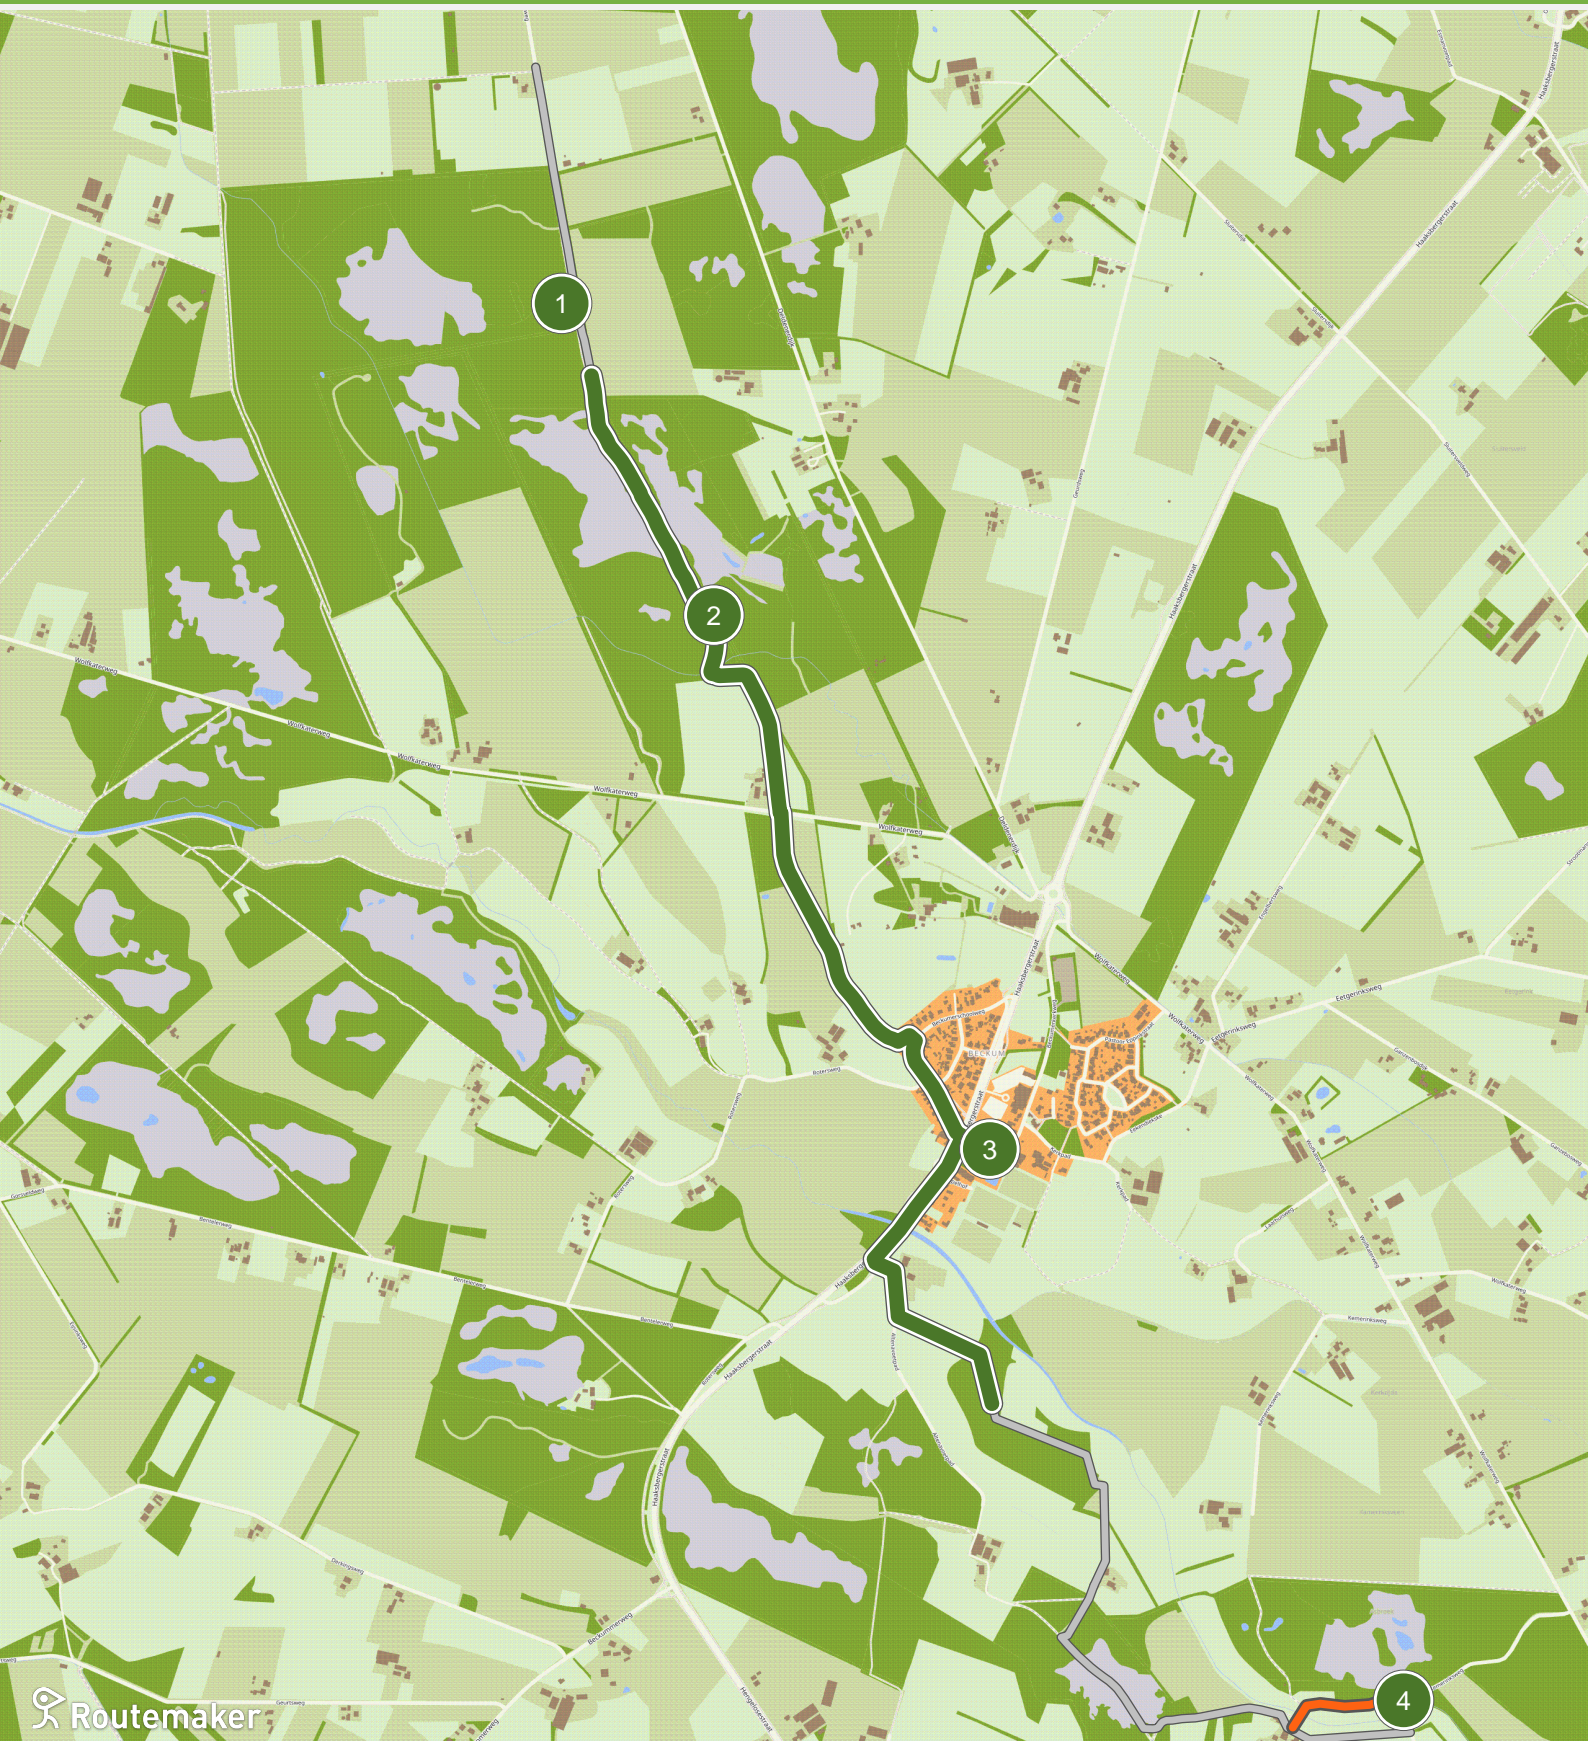

Hilligenpad dag 6 (0.0 km tot 3.0 km)

Hilligenpad dag 6 (3.0 km tot 6.0 km)

Hilligenpad dag 6 (6.0 km tot 9.0 km)

Hilligenpad dag 6 (9.0 km tot 12.0 km)

Hilligenpad dag 6 (12.0 km tot 15.0 km)

Hilligenpad dag 6 (15.0 km tot 18.0 km)

Hilligenpad dag 6 (18.0 km tot 21.0 km)

Hilligenpad dag 6 (21.0 km tot 24.0 km)

Hilligenpad dag 6 (24.0 km tot 25.7 km)

Routemaker