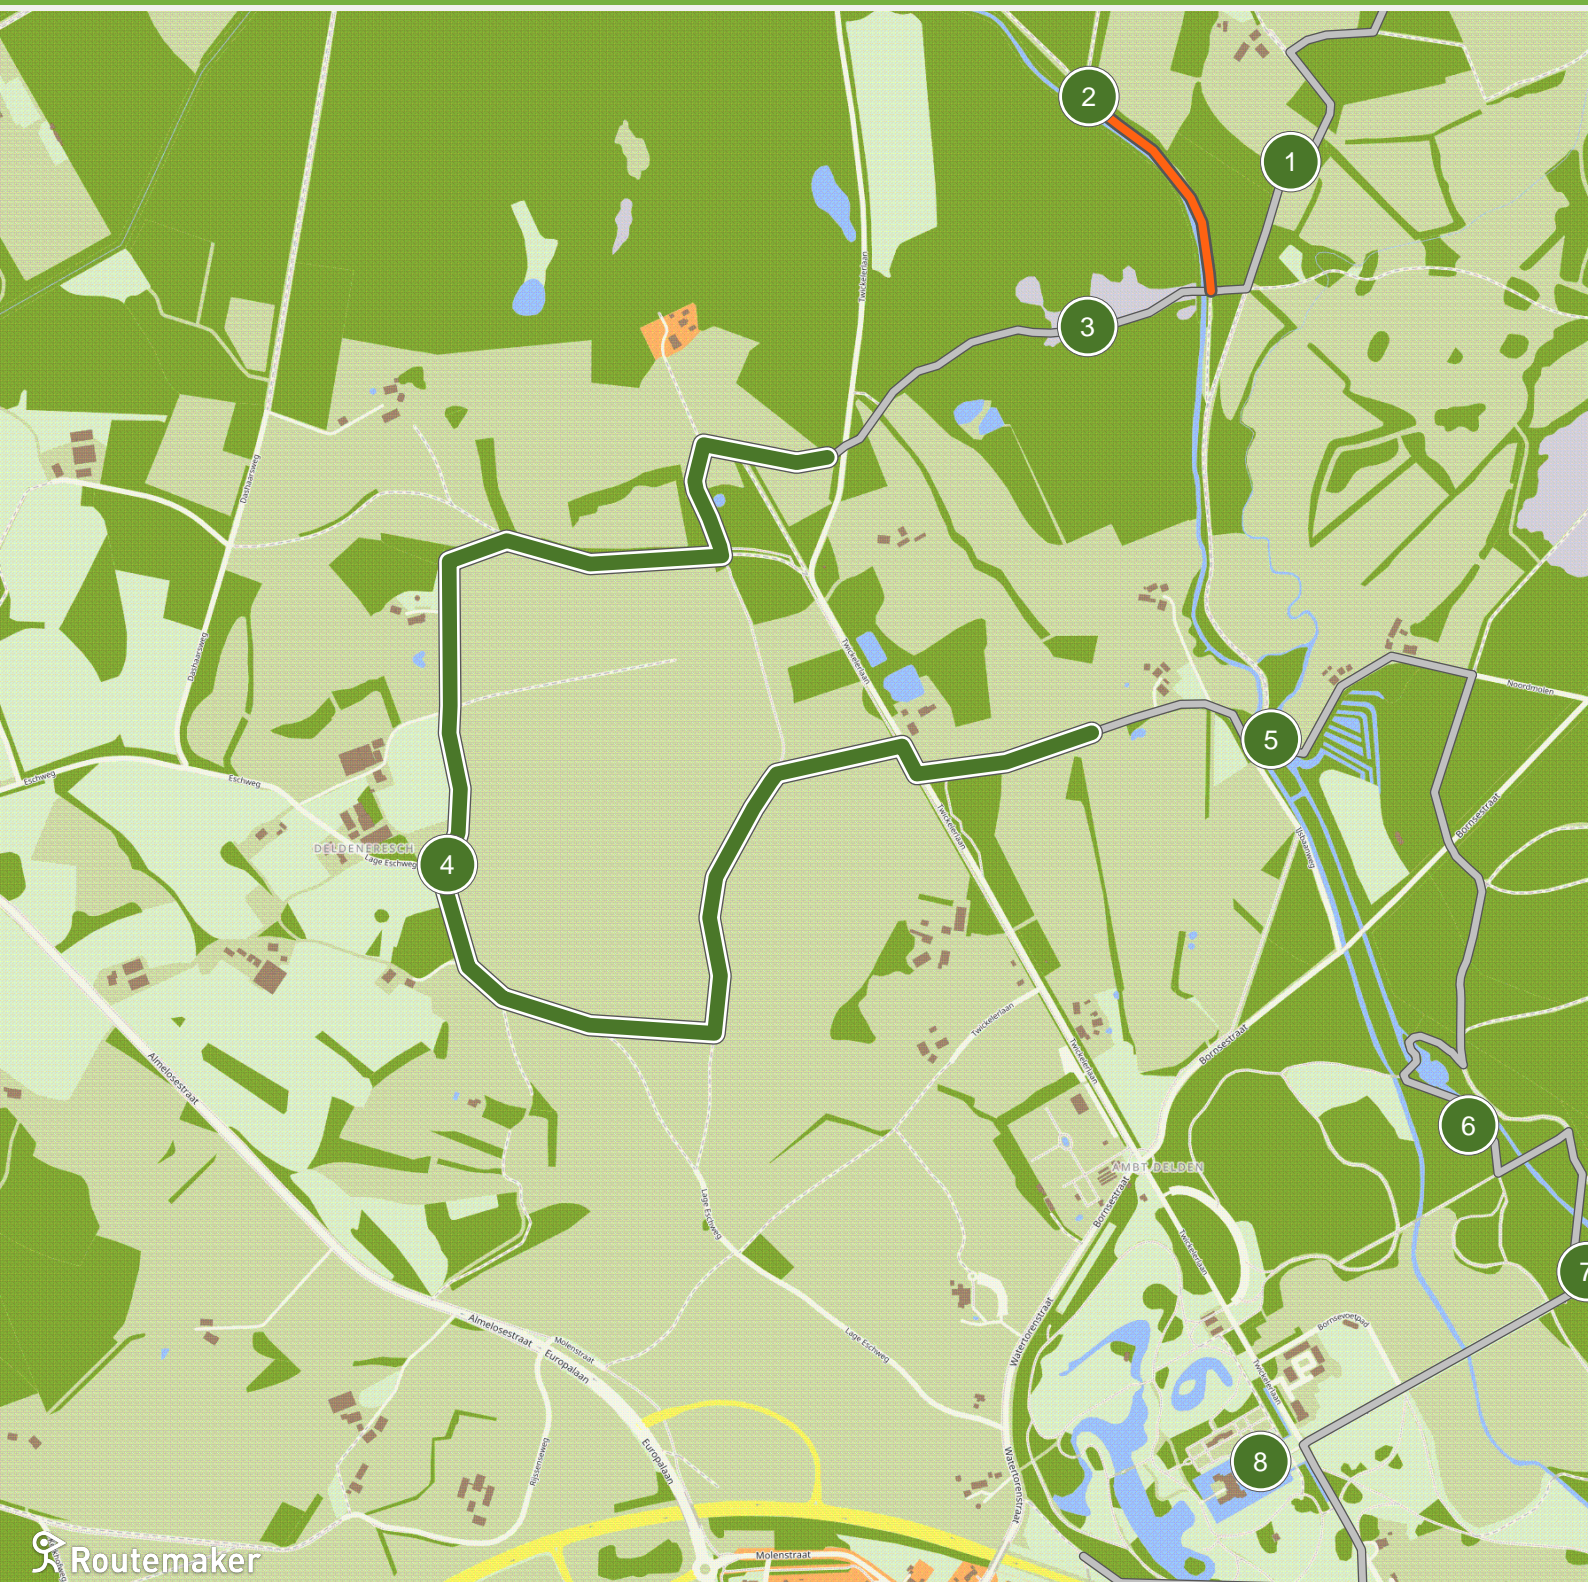

Hilligenpad dag 6 (0.0 km tot 3.0 km)

Hilligenpad dag 6 (3.0 km tot 6.0 km)

Hilligenpad dag 6 (6.0 km tot 9.0 km)

Hilligenpad dag 6 (9.0 km tot 12.0 km)

Hilligenpad dag 6 (12.0 km tot 15.0 km)

Hilligenpad dag 6 (15.0 km tot 18.0 km)

Hilligenpad dag 6 (18.0 km tot 21.0 km)

Hilligenpad dag 6 (21.0 km tot 24.0 km)

Hilligenpad dag 6 (24.0 km tot 25.7 km)

Routemaker