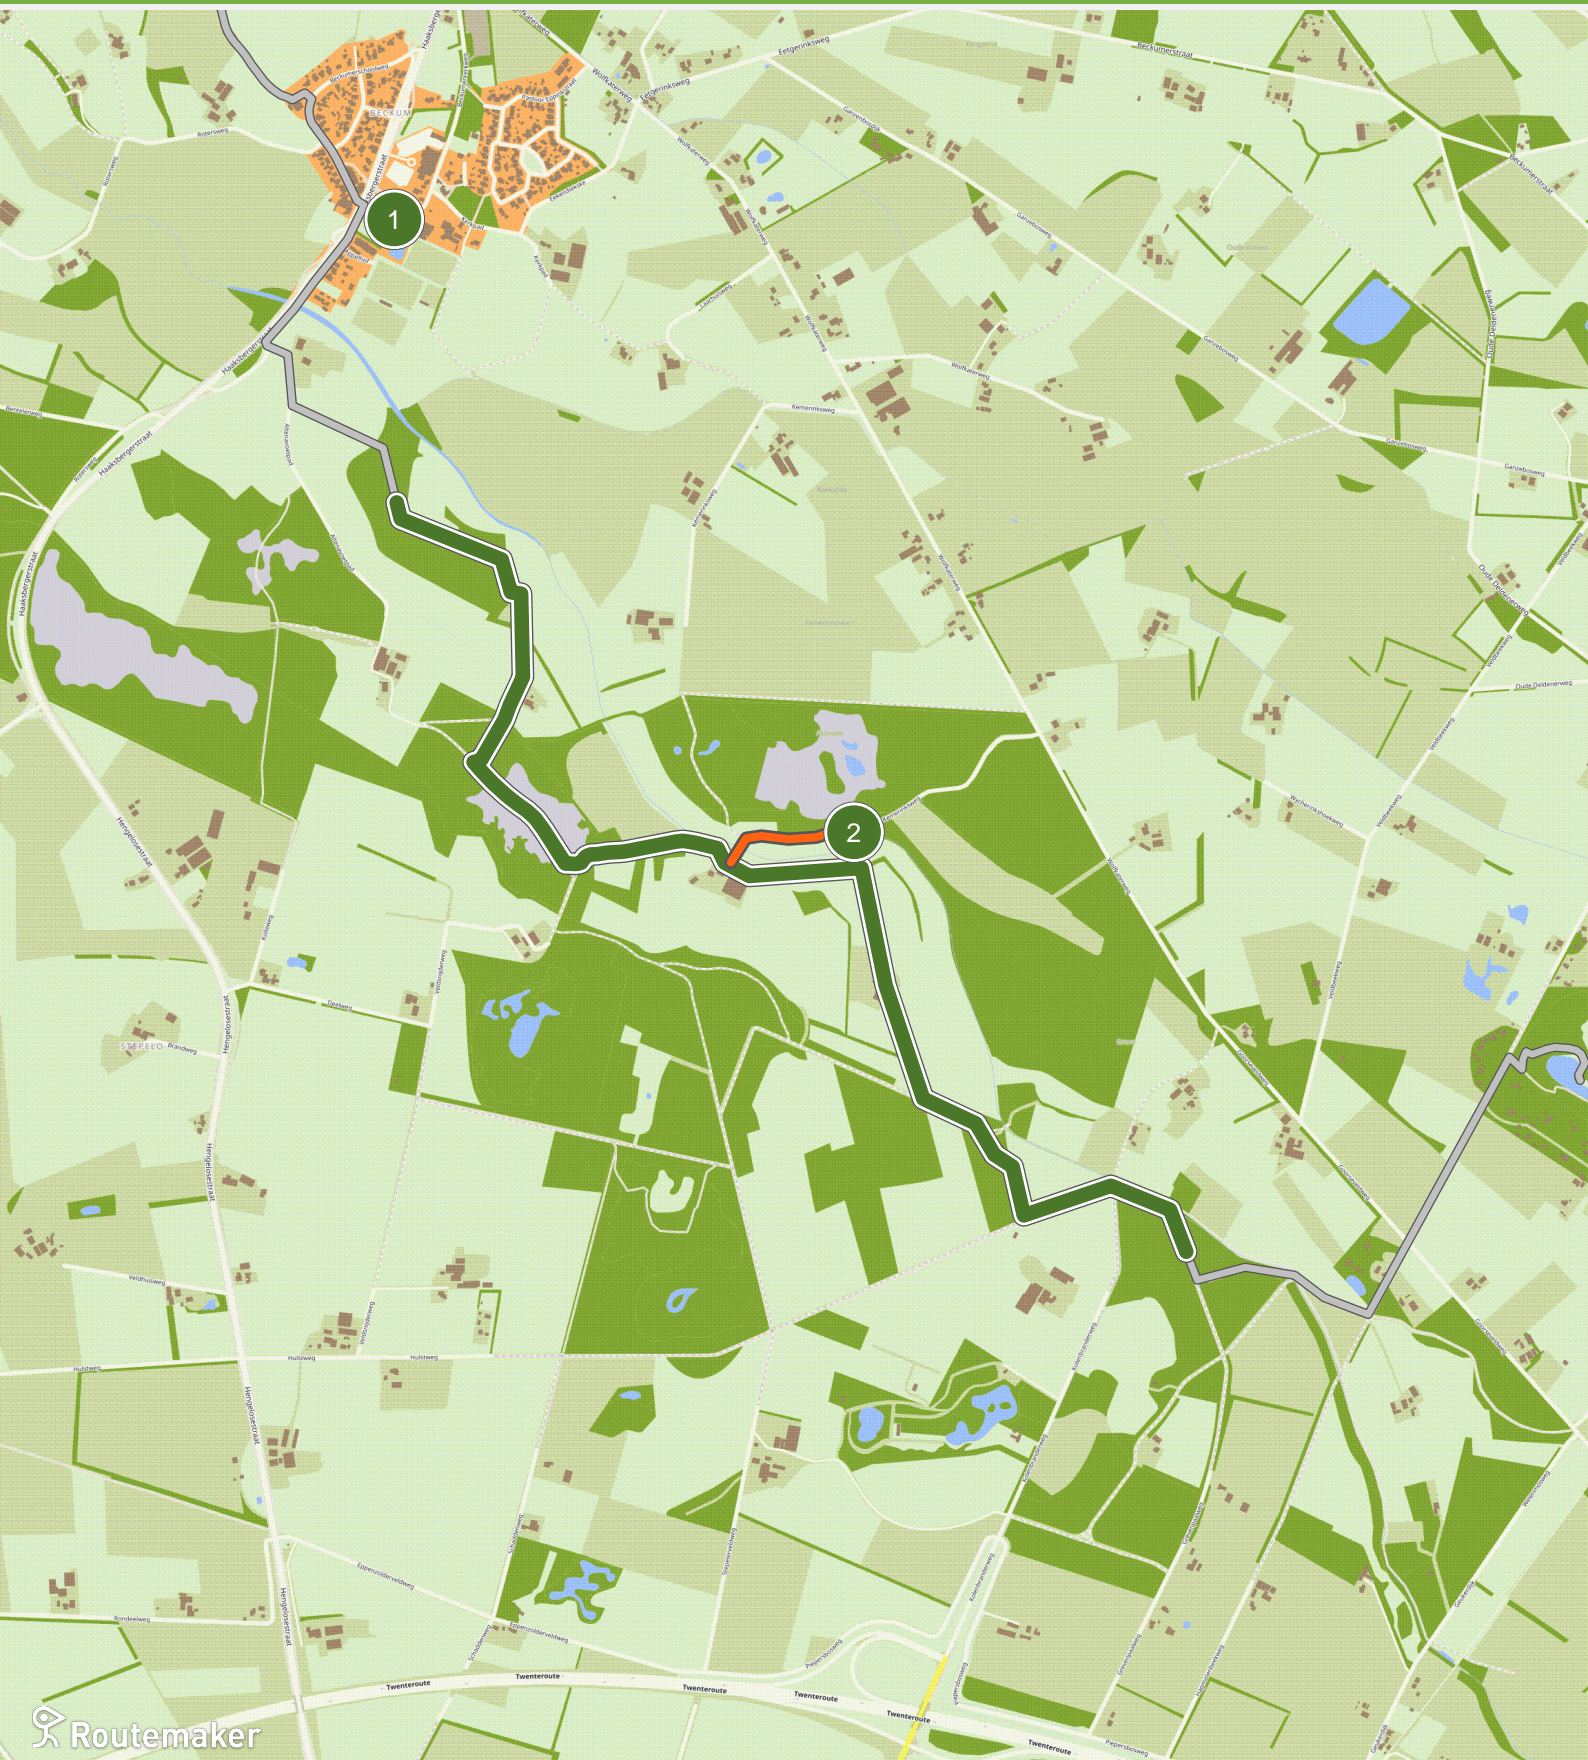

Hilligenpad dag 6 (0.0 km tot 3.0 km)

Hilligenpad dag 6 (3.0 km tot 6.0 km)

Hilligenpad dag 6 (6.0 km tot 9.0 km)

Hilligenpad dag 6 (9.0 km tot 12.0 km)

Hilligenpad dag 6 (12.0 km tot 15.0 km)

Hilligenpad dag 6 (15.0 km tot 18.0 km)

Hilligenpad dag 6 (18.0 km tot 21.0 km)

Hilligenpad dag 6 (21.0 km tot 24.0 km)

Hilligenpad dag 6 (24.0 km tot 25.7 km)

Routemaker