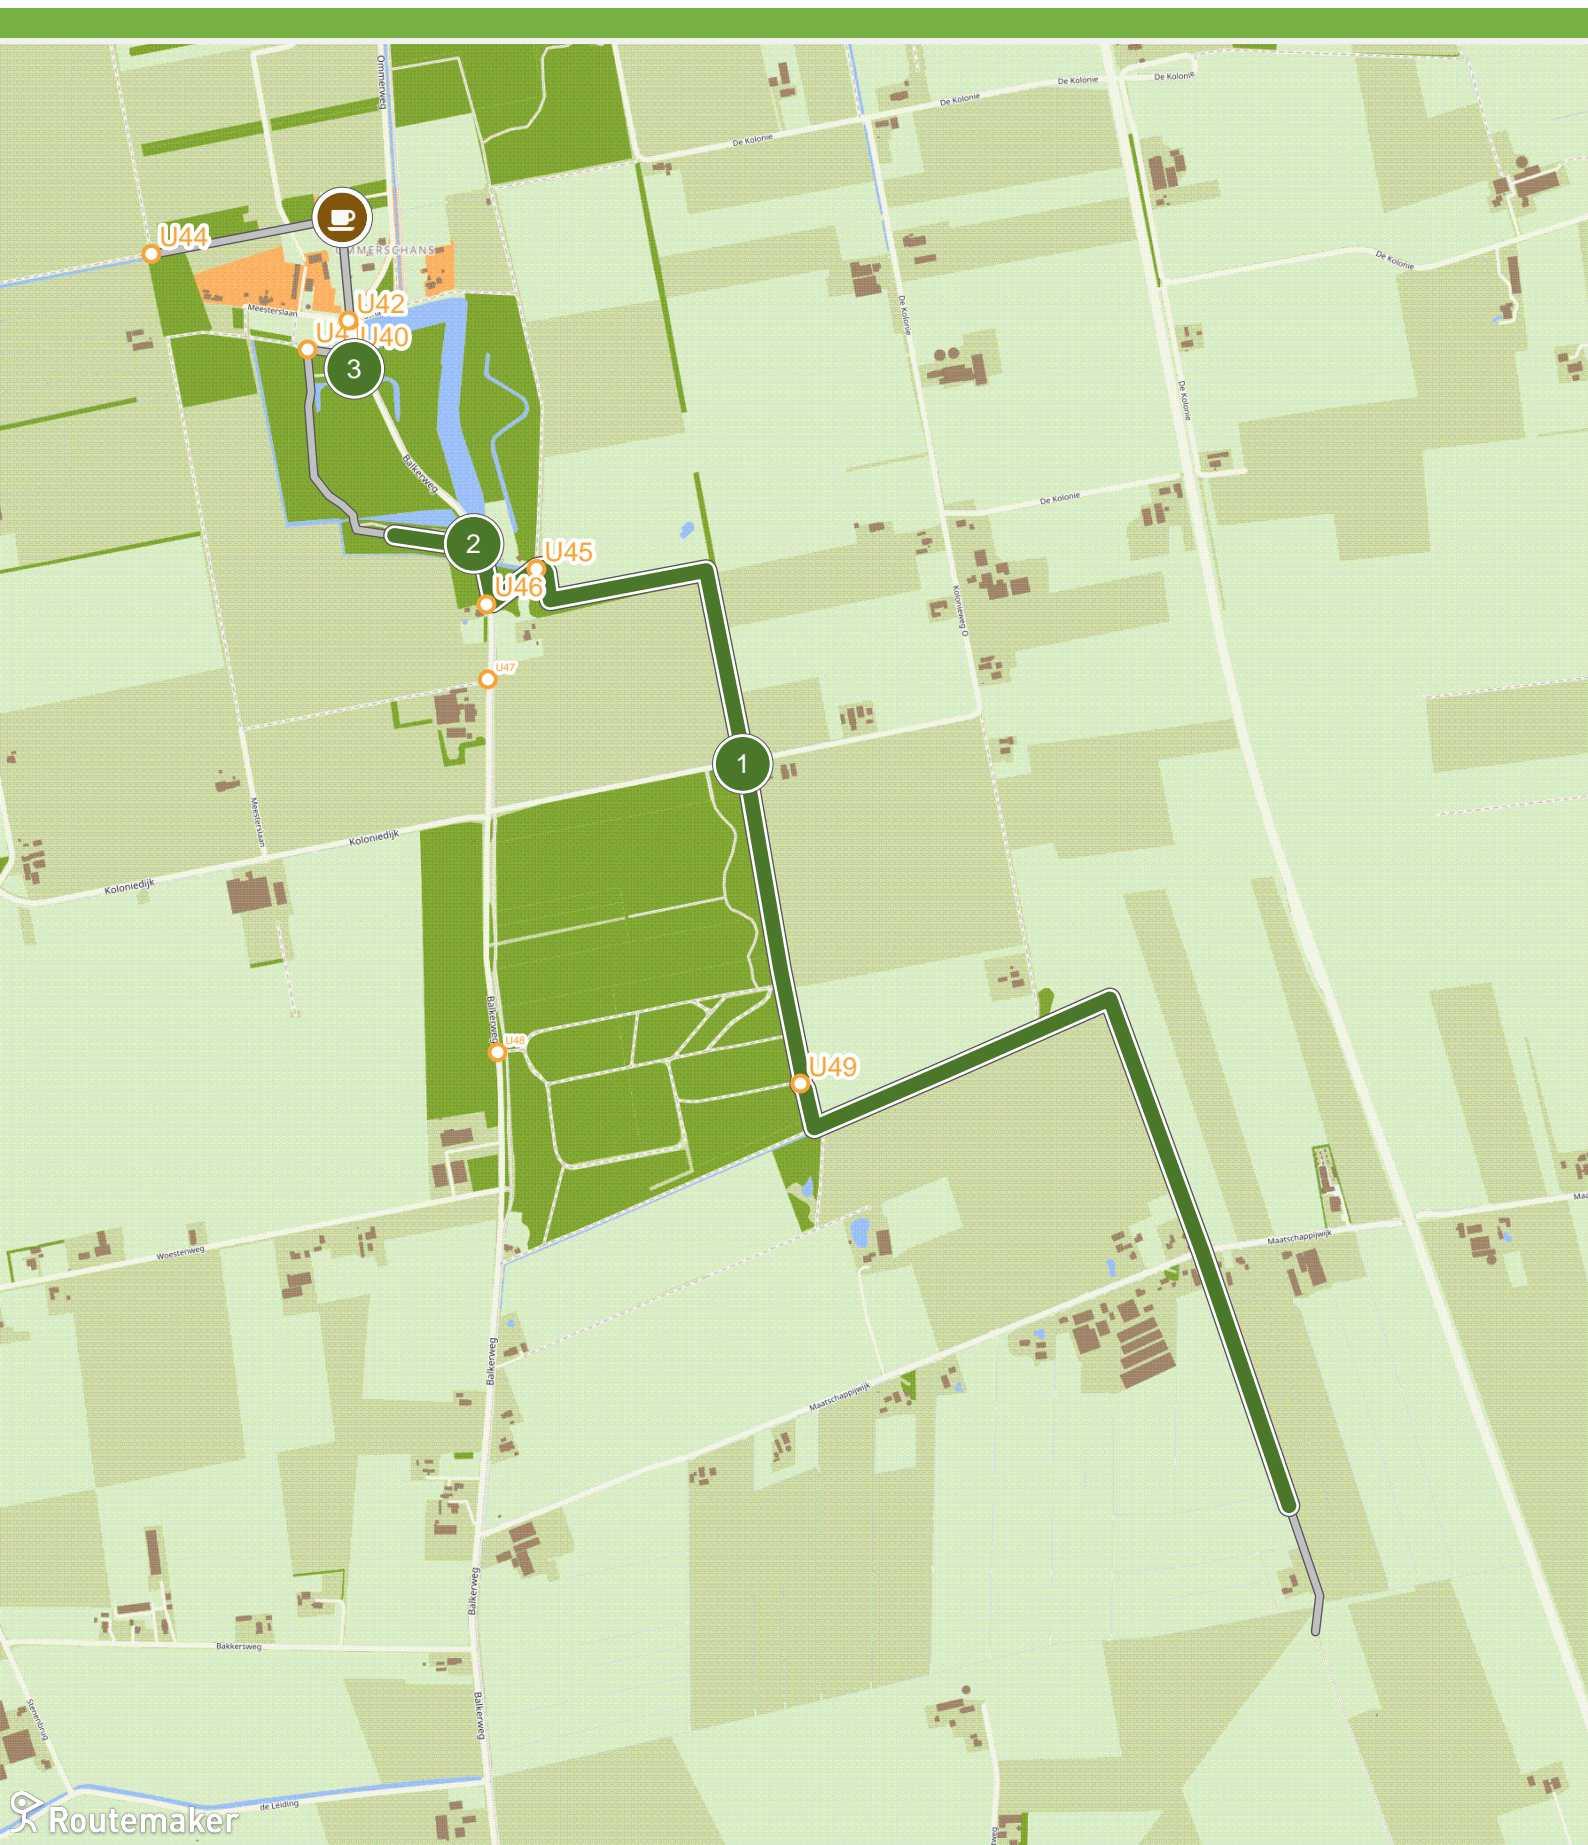

# Ommen-Meppel: cultuurparels (dag 1) (9.0 km tot 12.0 km)

# Ommen-Meppel: cultuurparels (dag 1) (12.0 km tot 15.0 km)

# Ommen-Meppel: cultuurparels (dag 1) (15.0 km tot 18.0 km)

# Ommen-Meppel: cultuurparels (dag 1) (18.0 km tot 21.0 km)