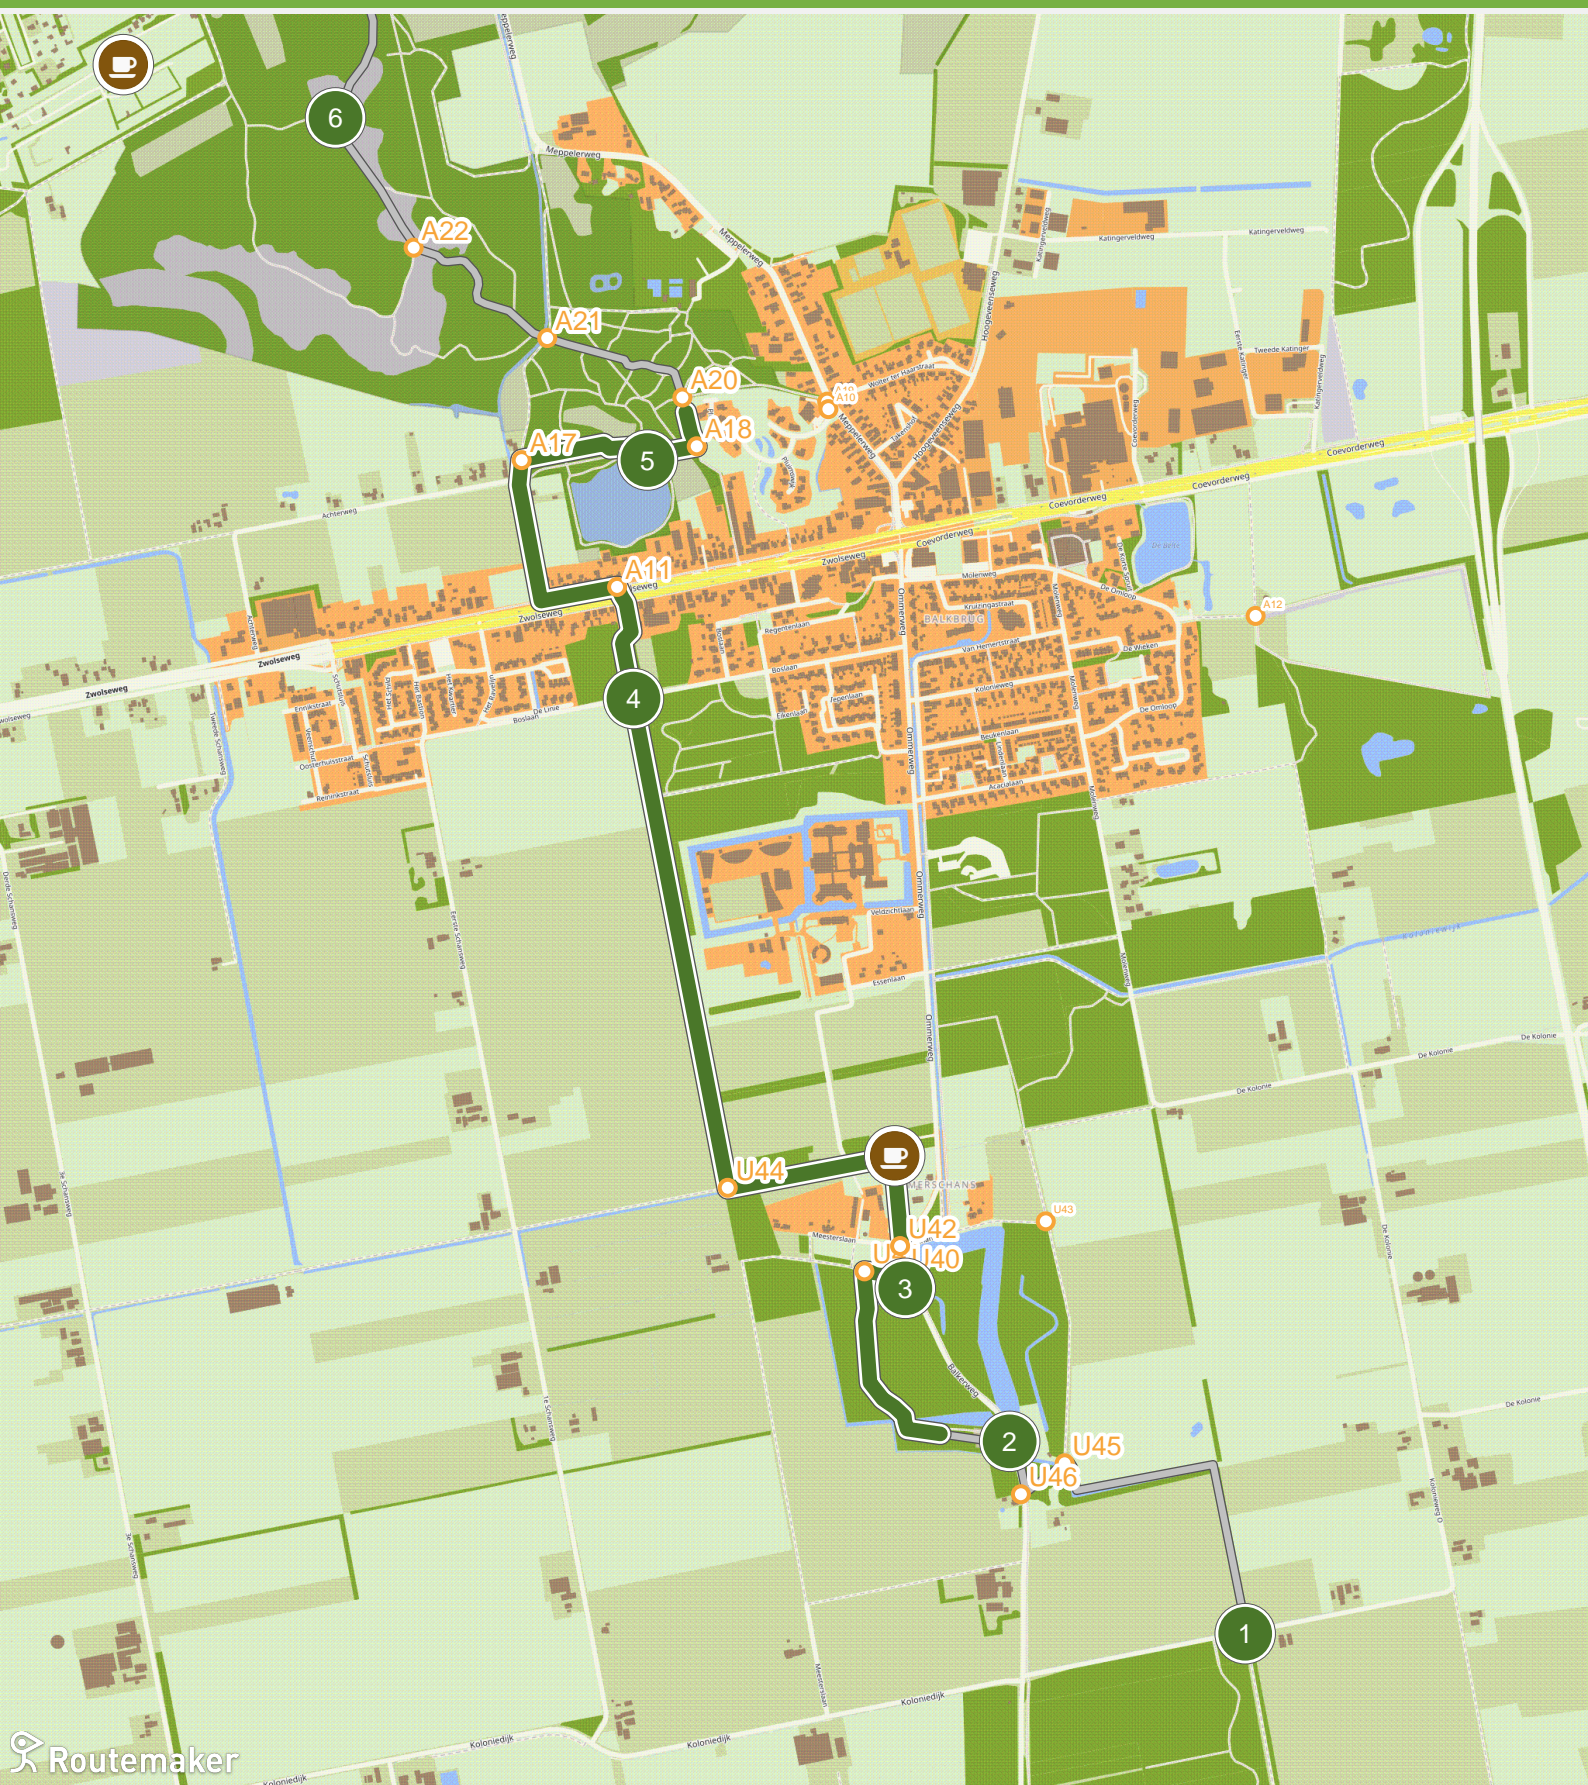

# Ommen-Meppel: cultuurparels (dag 1) (12.0 km tot 15.0 km)

# Ommen-Meppel: cultuurparels (dag 1) (15.0 km tot 18.0 km)

# Ommen-Meppel: cultuurparels (dag 1) (18.0 km tot 21.0 km)