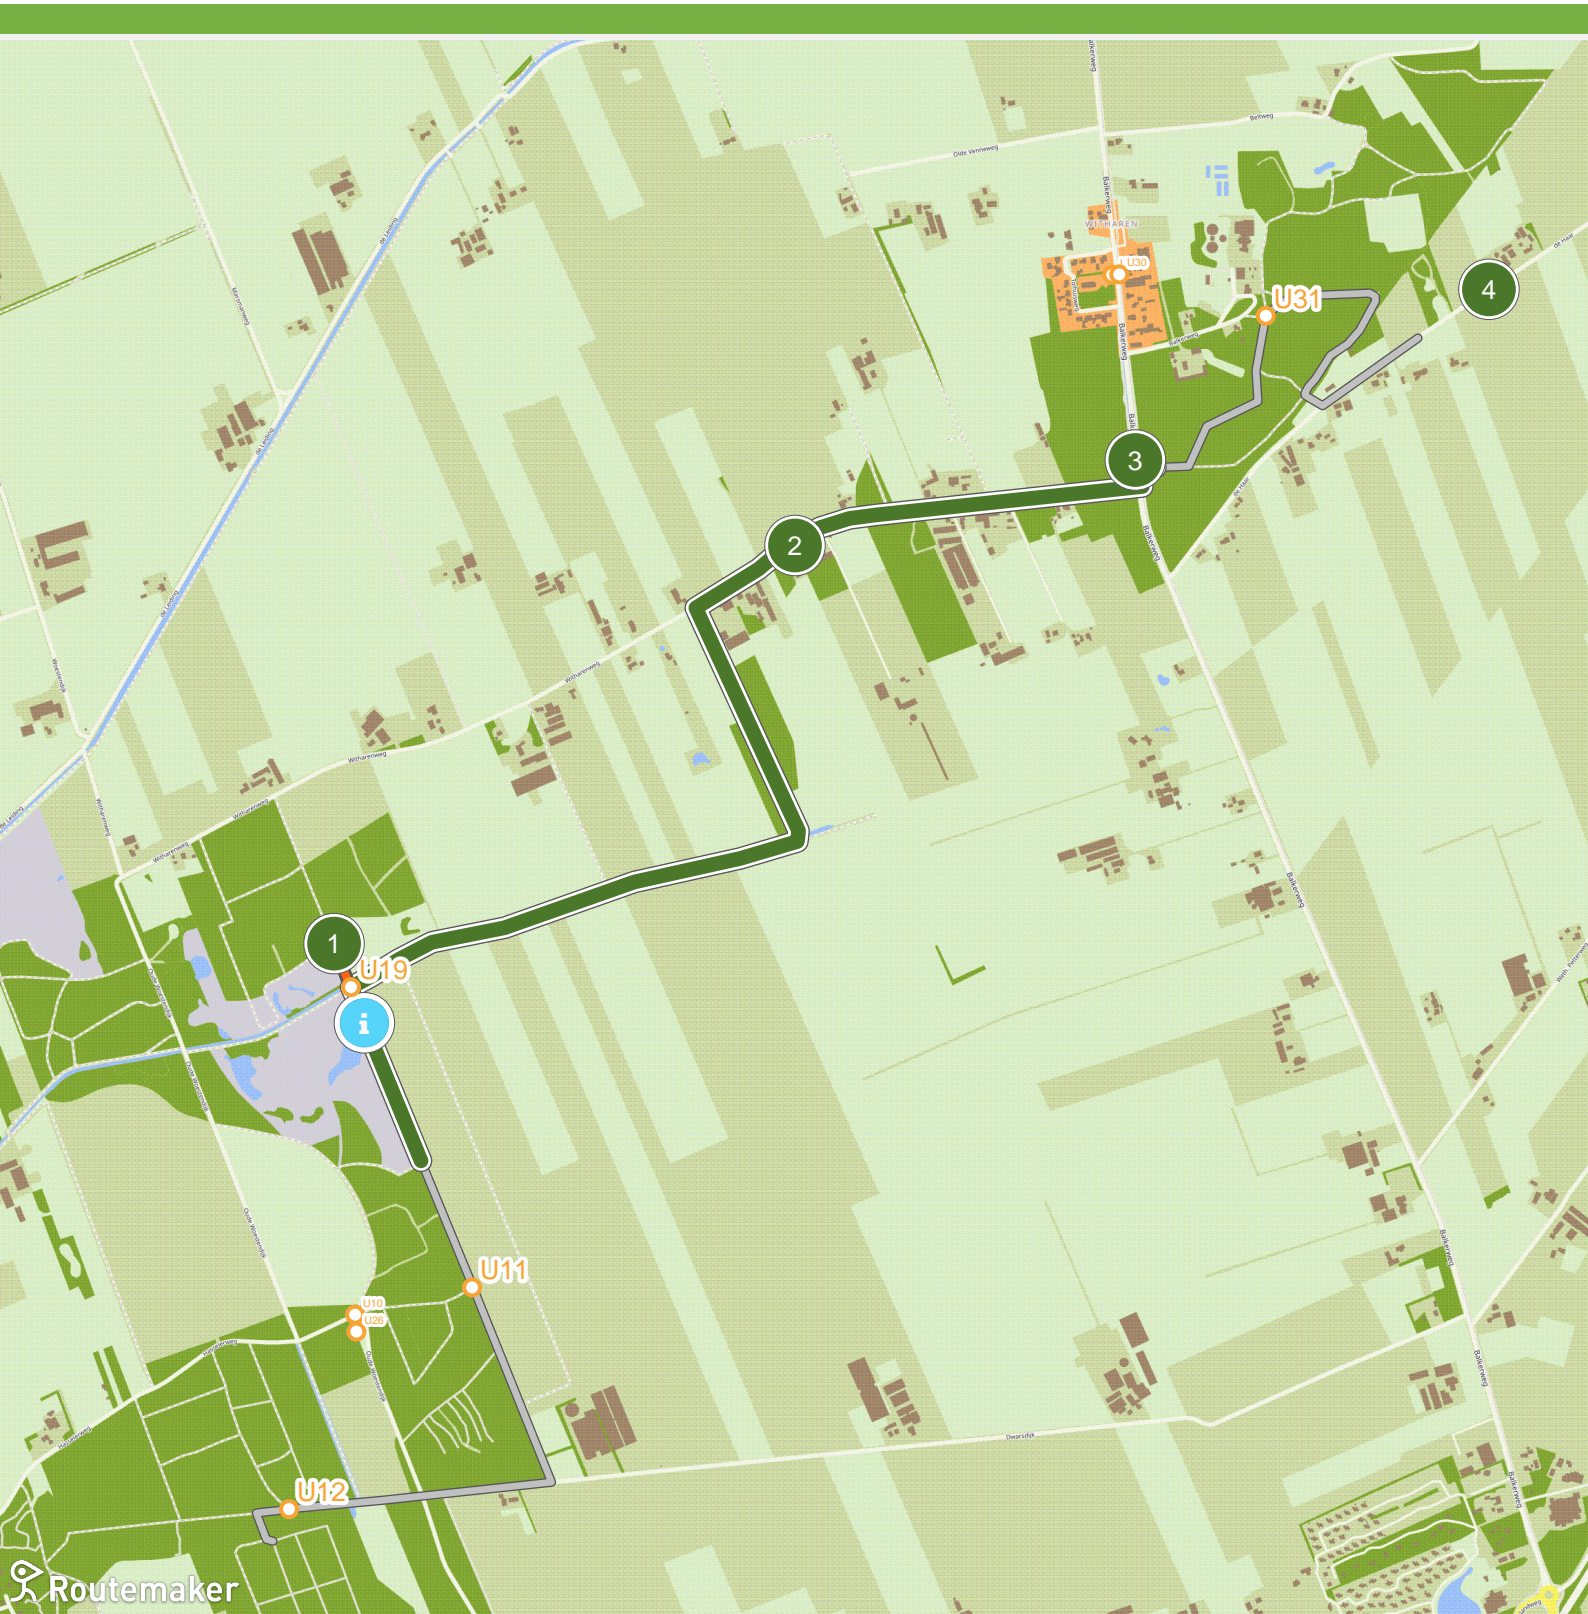

# Ommen-Meppel: cultuurparels (dag 1) (3.0 km tot 6.0 km)

# Ommen-Meppel: cultuurparels (dag 1) (6.0 km tot 9.0 km)

# Ommen-Meppel: cultuurparels (dag 1) (9.0 km tot 12.0 km)

# Ommen-Meppel: cultuurparels (dag 1) (12.0 km tot 15.0 km)