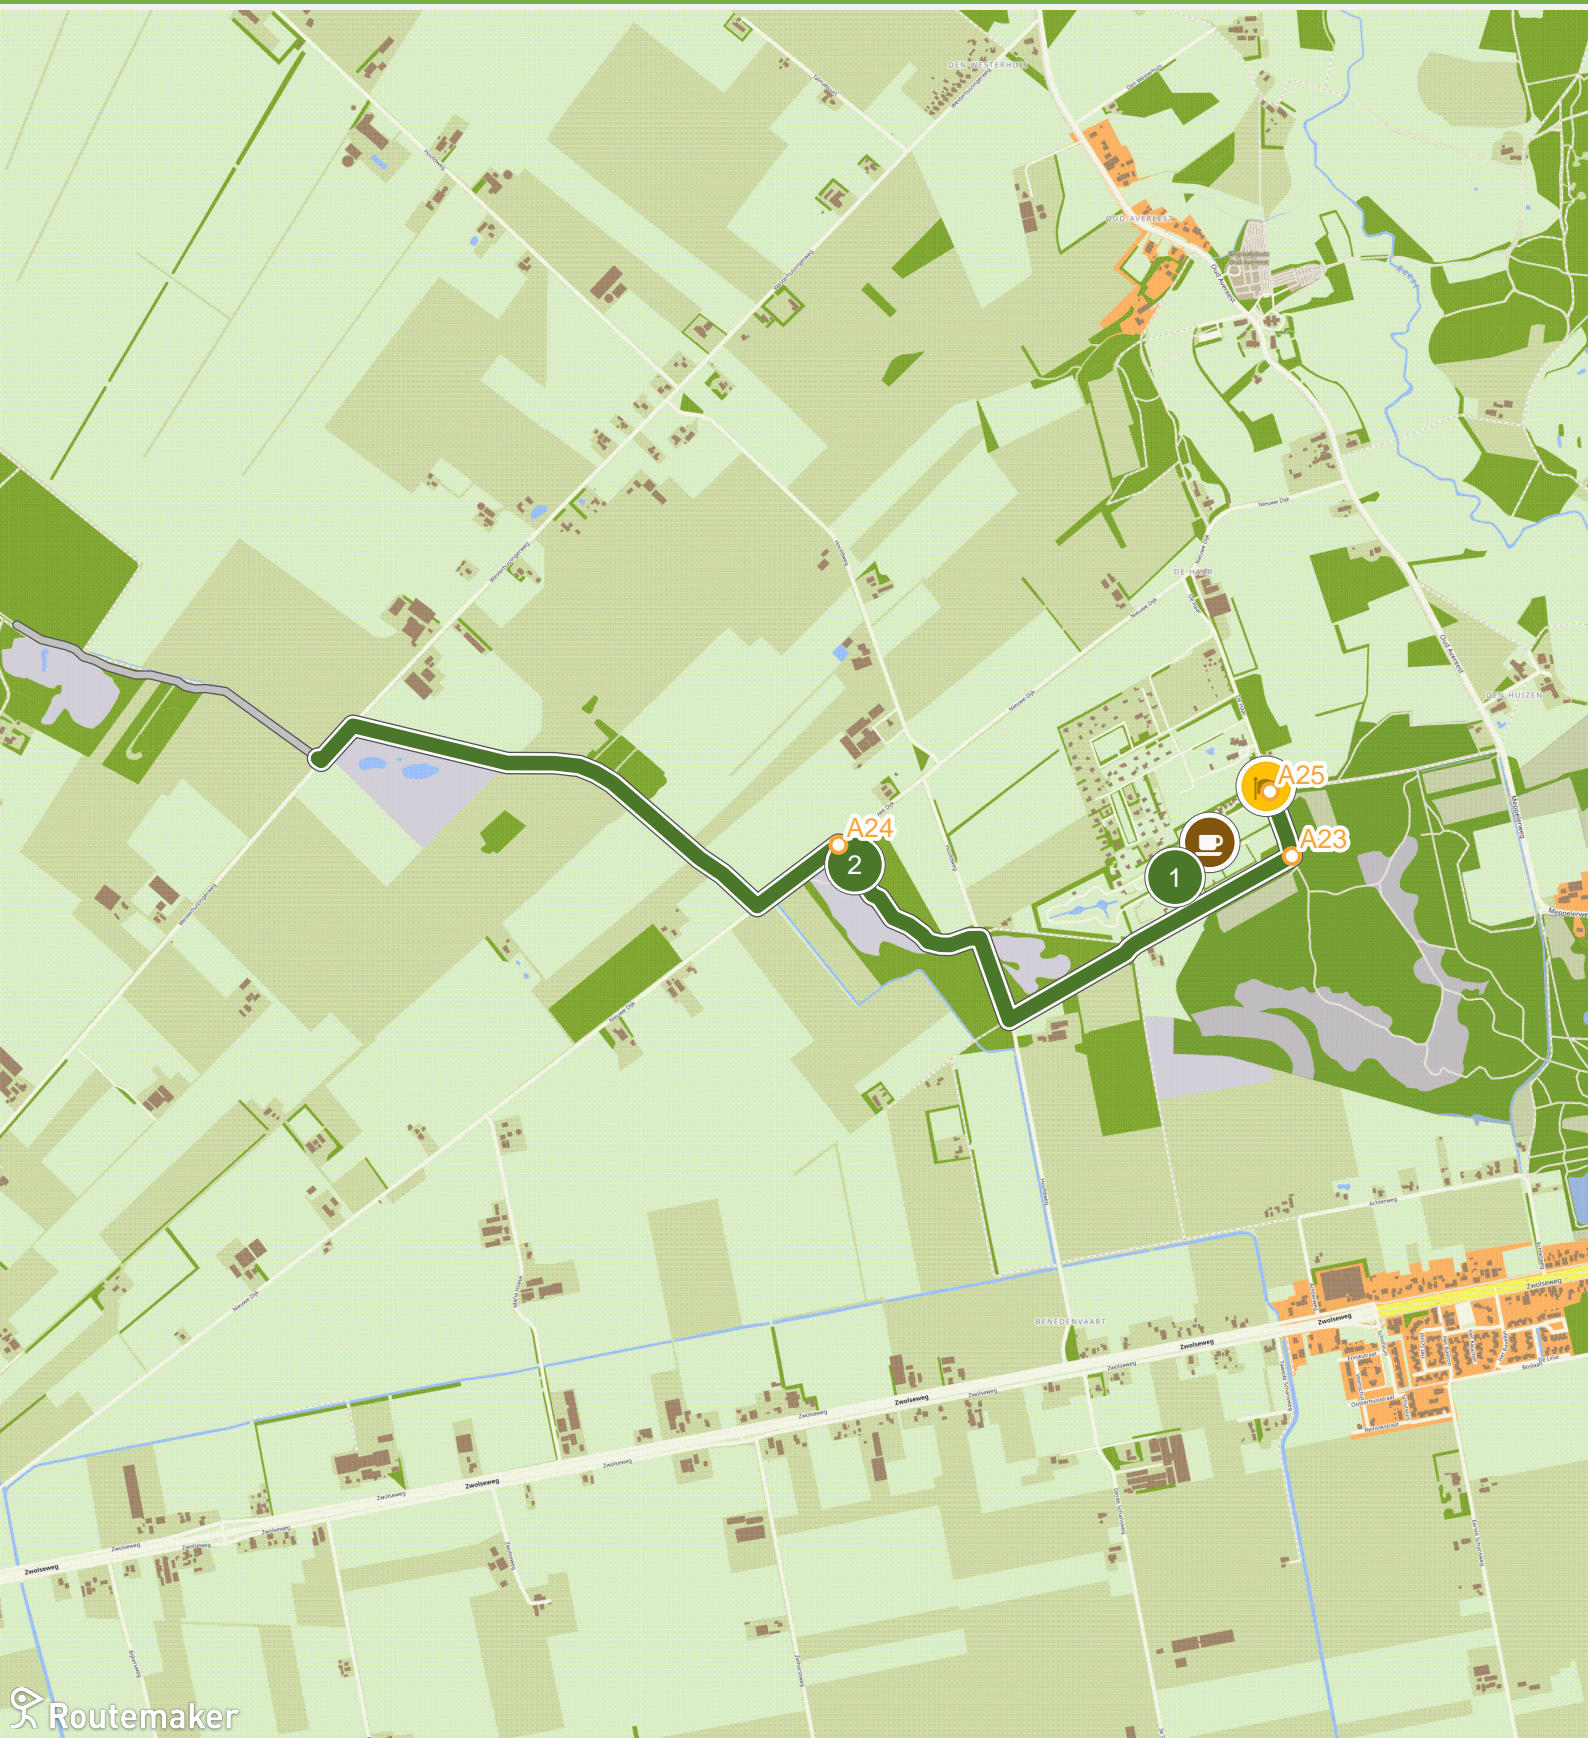

Ommen-Meppel: cultuurparels (dag 2) (0.0 km tot 3.0 km)

Ommen-Meppel: cultuurparels (dag 2) (3.0 km tot 6.0 km)

Routemaker

Ommen-Meppel: cultuurparels (dag 2) (6.0 km tot 9.0 km)

Ommen-Meppel: cultuurparels (dag 2) (9.0 km tot 12.0 km)

Ommen-Meppel: cultuurparels (dag 2) (12.0 km tot 15.0 km)

Ommen-Meppel: cultuurparels (dag 2) (15.0 km tot 18.0 km)

Ommen-Meppel: cultuurparels (dag 2) (18.0 km tot 21.0 km)

Ommen-Meppel: cultuurparels (dag 2) (21.0 km tot 25.1 km)