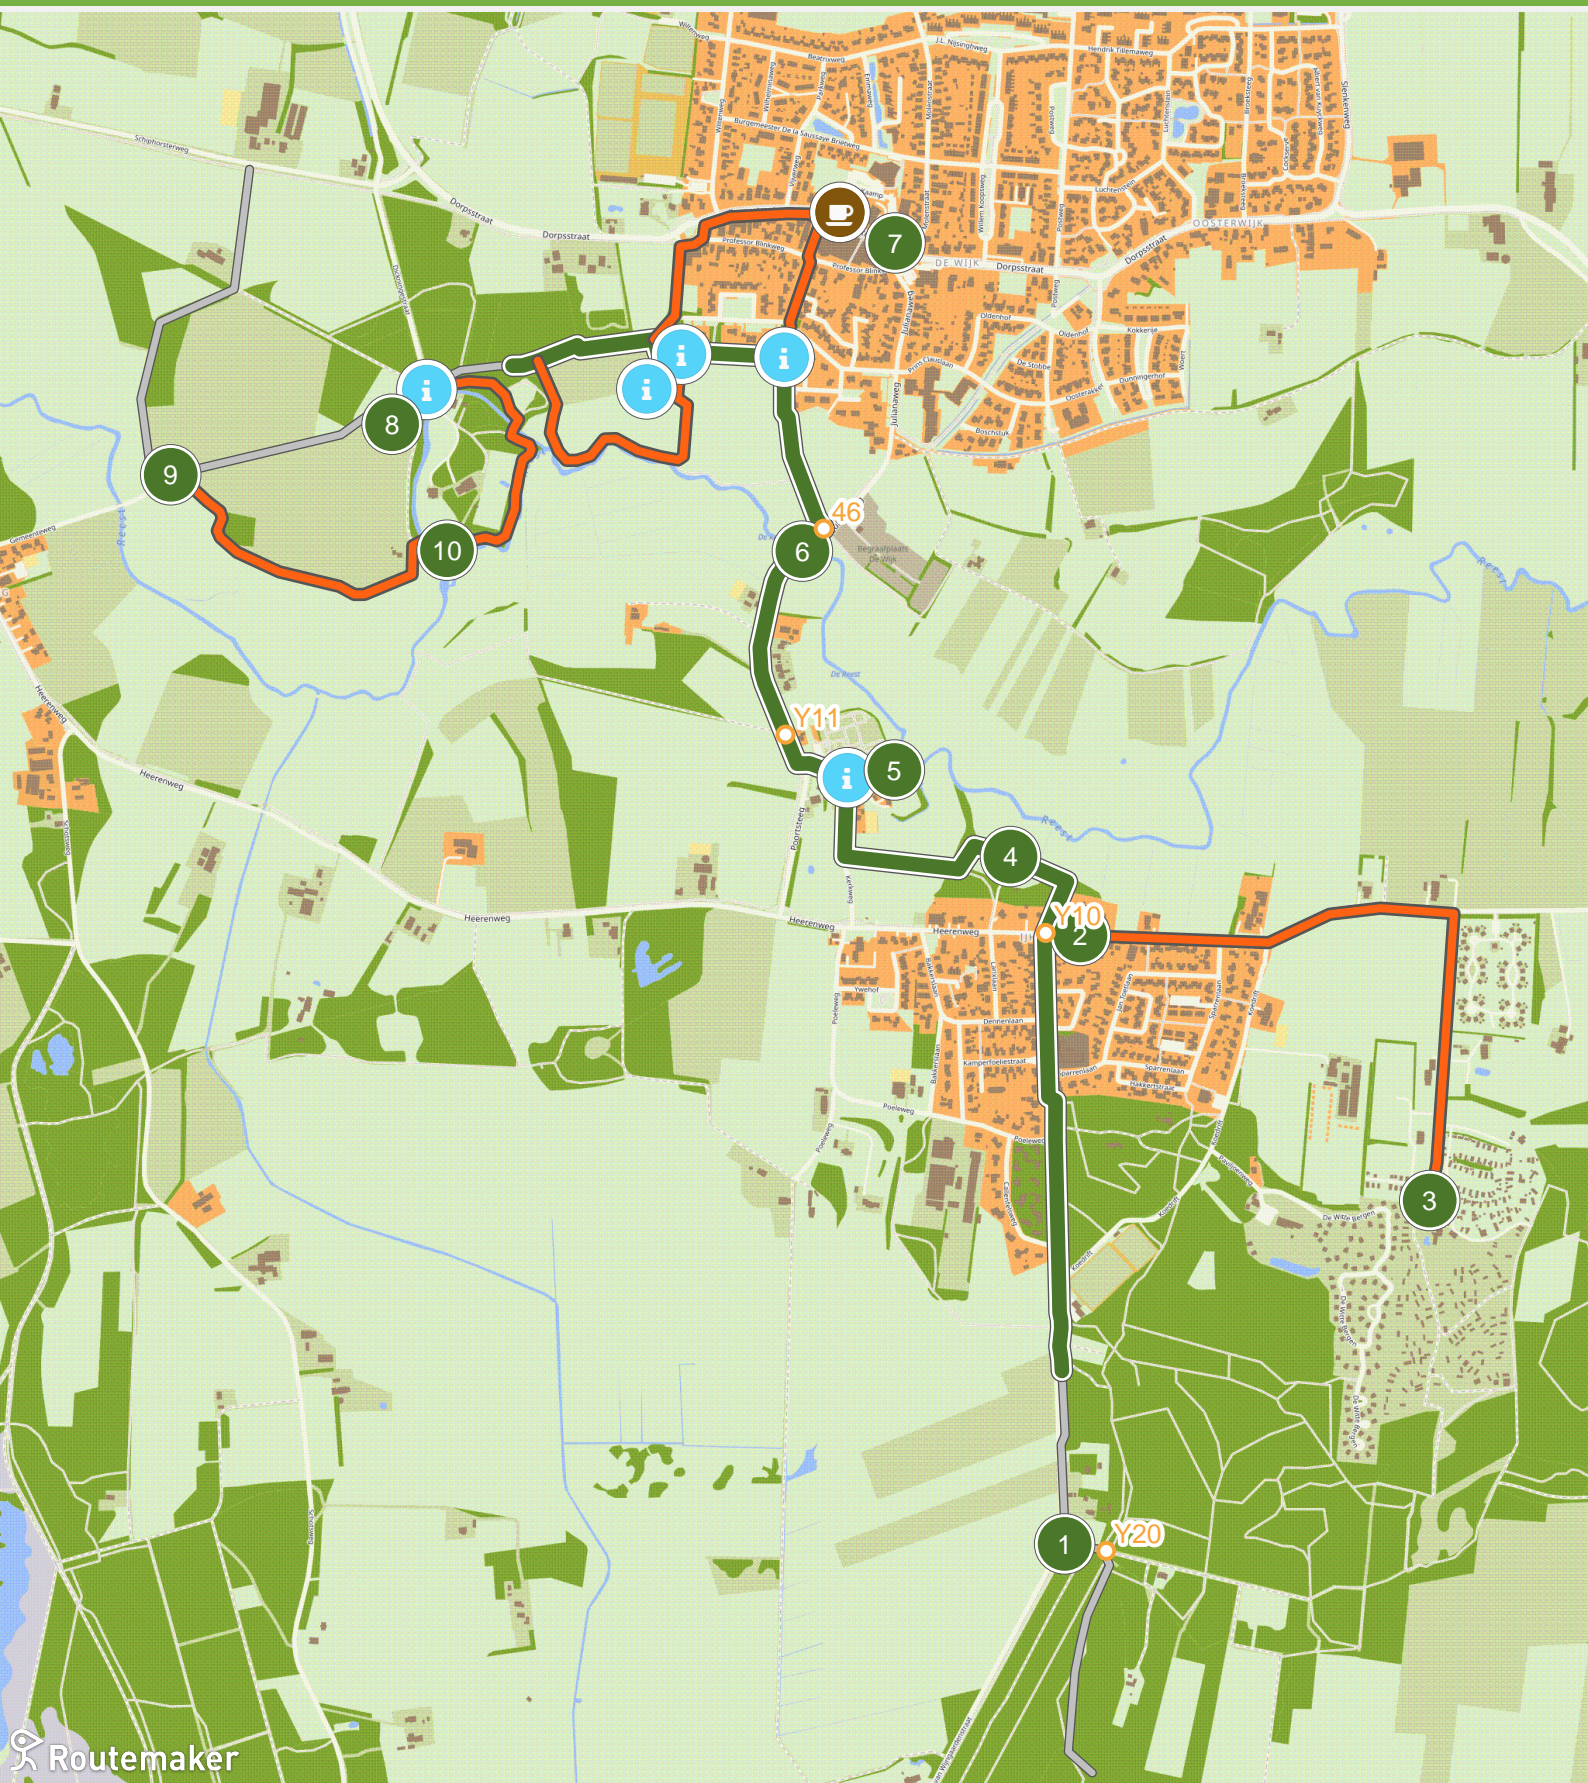

Ommen-Meppel: cultuurparels (dag 2) (0.0 km tot 3.0 km)

Ommen-Meppel: cultuurparels (dag 2) (3.0 km tot 6.0 km)

Routemaker

Ommen-Meppel: cultuurparels (dag 2) (6.0 km tot 9.0 km)

Ommen-Meppel: cultuurparels (dag 2) (9.0 km tot 12.0 km)

Ommen-Meppel: cultuurparels (dag 2) (12.0 km tot 15.0 km)

Ommen-Meppel: cultuurparels (dag 2) (15.0 km tot 18.0 km)

Ommen-Meppel: cultuurparels (dag 2) (18.0 km tot 21.0 km)

Ommen-Meppel: cultuurparels (dag 2) (21.0 km tot 25.1 km)