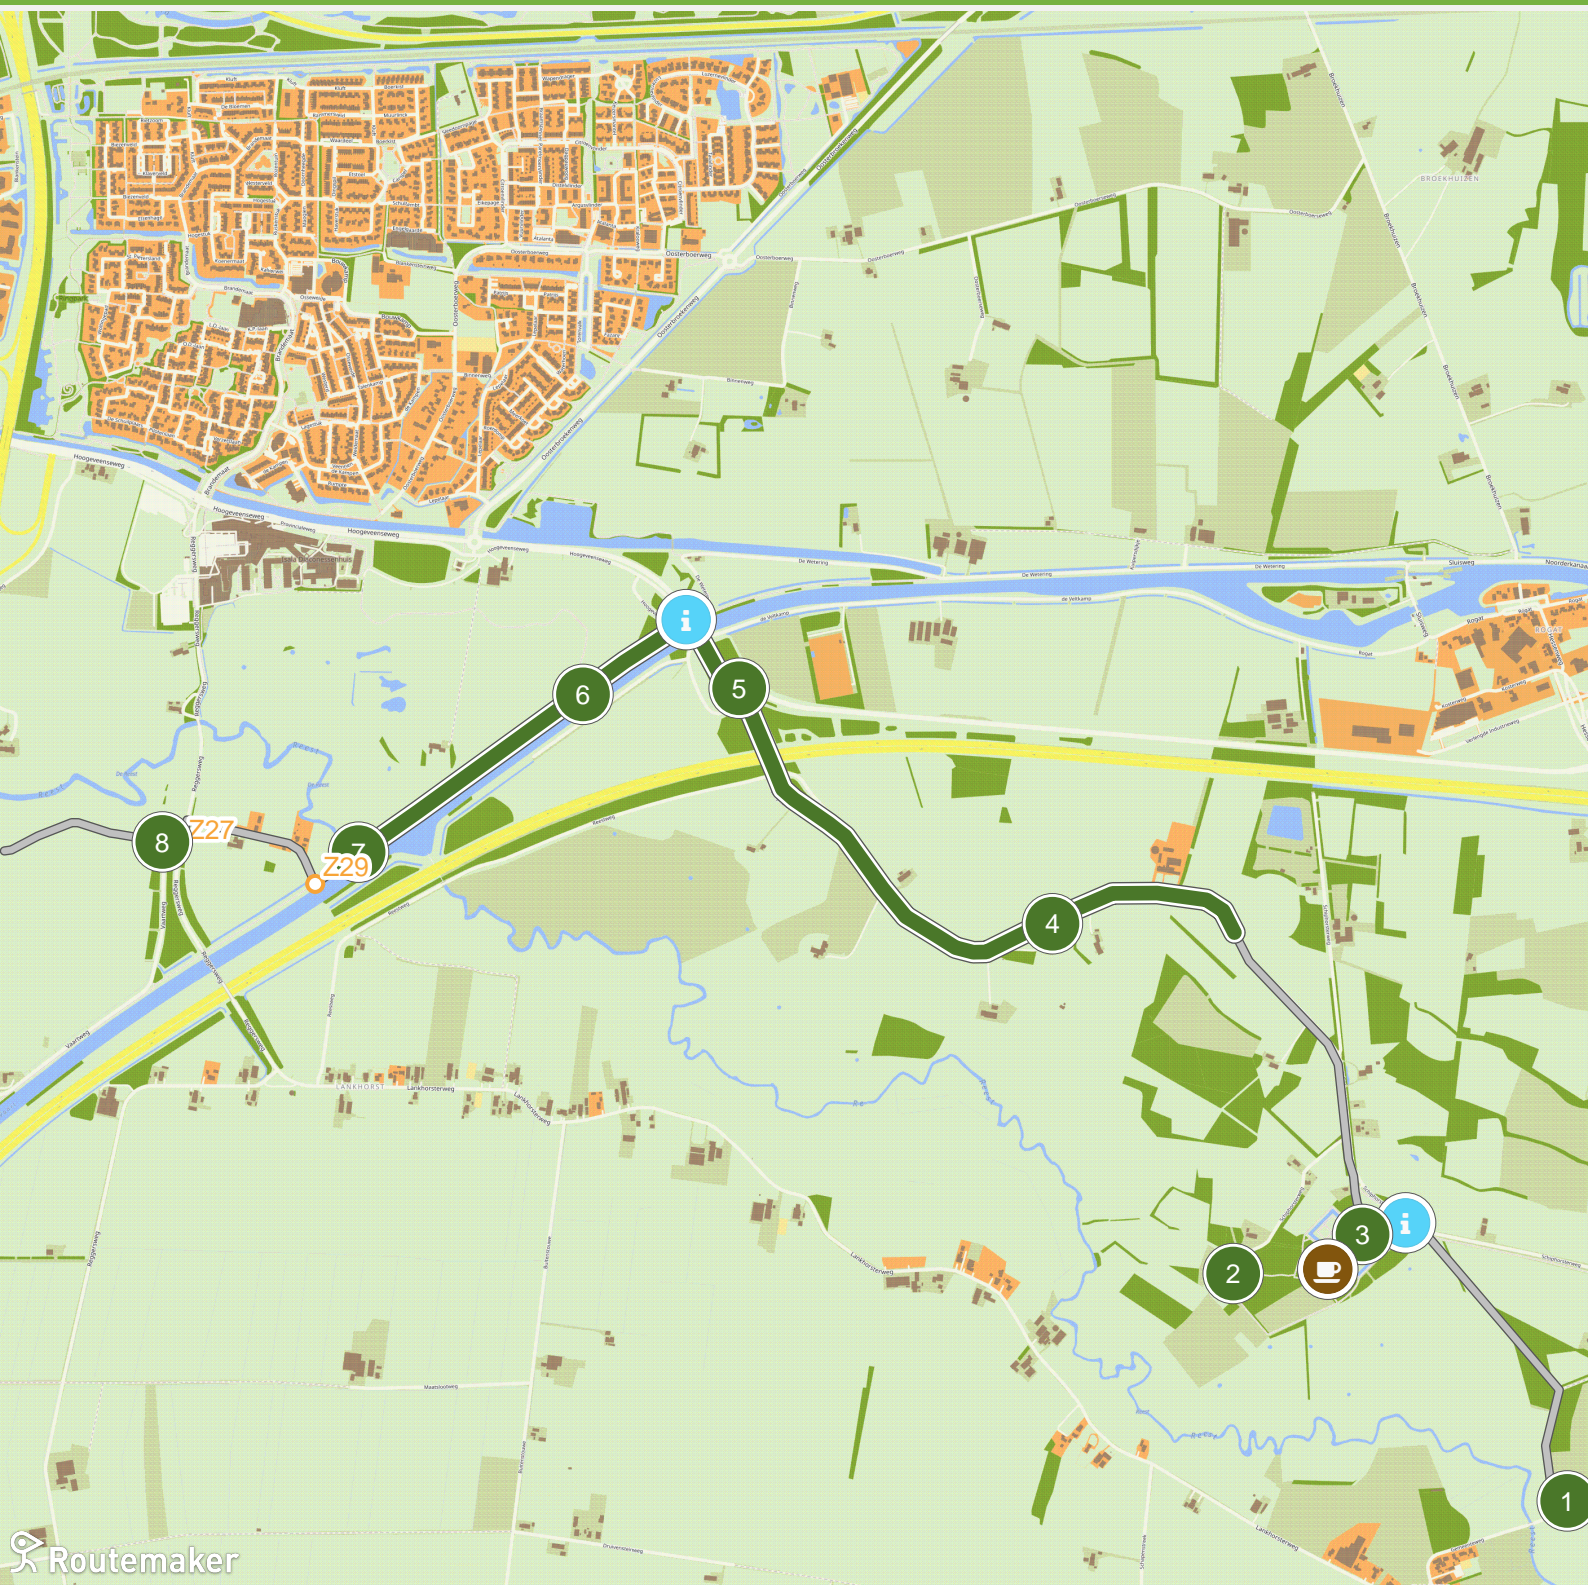

Ommen-Meppel: cultuurparels (dag 2) (0.0 km tot 3.0 km)

Ommen-Meppel: cultuurparels (dag 2) (3.0 km tot 6.0 km)

Routemaker

Ommen-Meppel: cultuurparels (dag 2) (6.0 km tot 9.0 km)

Ommen-Meppel: cultuurparels (dag 2) (9.0 km tot 12.0 km)

Ommen-Meppel: cultuurparels (dag 2) (12.0 km tot 15.0 km)

Ommen-Meppel: cultuurparels (dag 2) (15.0 km tot 18.0 km)

Ommen-Meppel: cultuurparels (dag 2) (18.0 km tot 21.0 km)

Ommen-Meppel: cultuurparels (dag 2) (21.0 km tot 25.1 km)