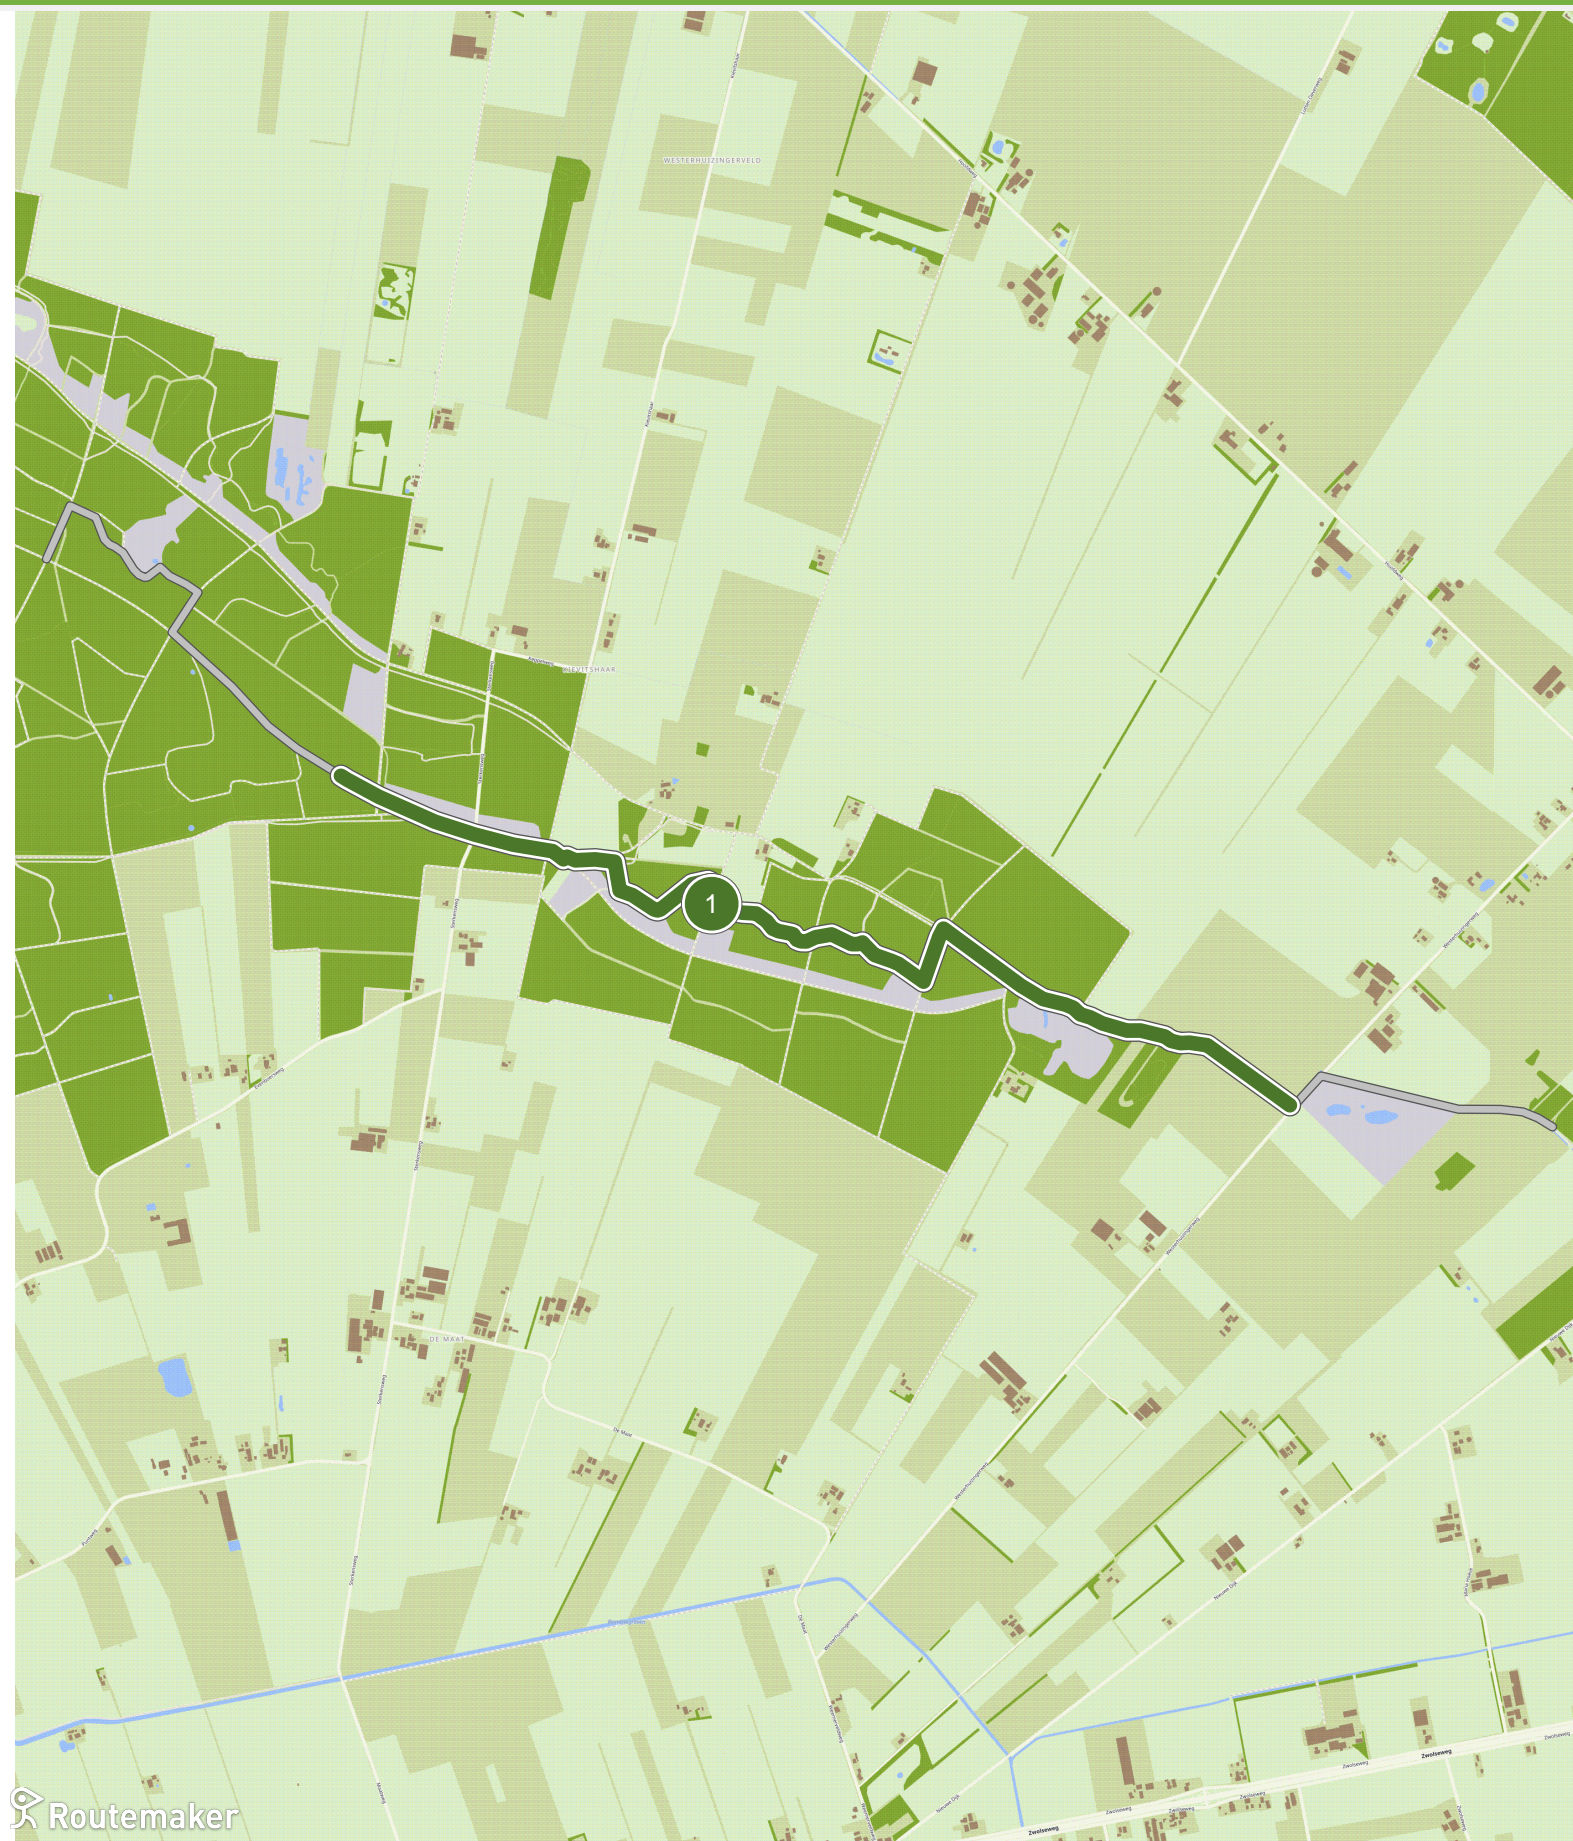

Ommen-Meppel: cultuurparels (dag 2) (0.0 km tot 3.0 km)

Ommen-Meppel: cultuurparels (dag 2) (3.0 km tot 6.0 km)

Routemaker

Ommen-Meppel: cultuurparels (dag 2) (6.0 km tot 9.0 km)

Ommen-Meppel: cultuurparels (dag 2) (9.0 km tot 12.0 km)

Ommen-Meppel: cultuurparels (dag 2) (12.0 km tot 15.0 km)

Ommen-Meppel: cultuurparels (dag 2) (15.0 km tot 18.0 km)

Ommen-Meppel: cultuurparels (dag 2) (18.0 km tot 21.0 km)

Ommen-Meppel: cultuurparels (dag 2) (21.0 km tot 25.1 km)