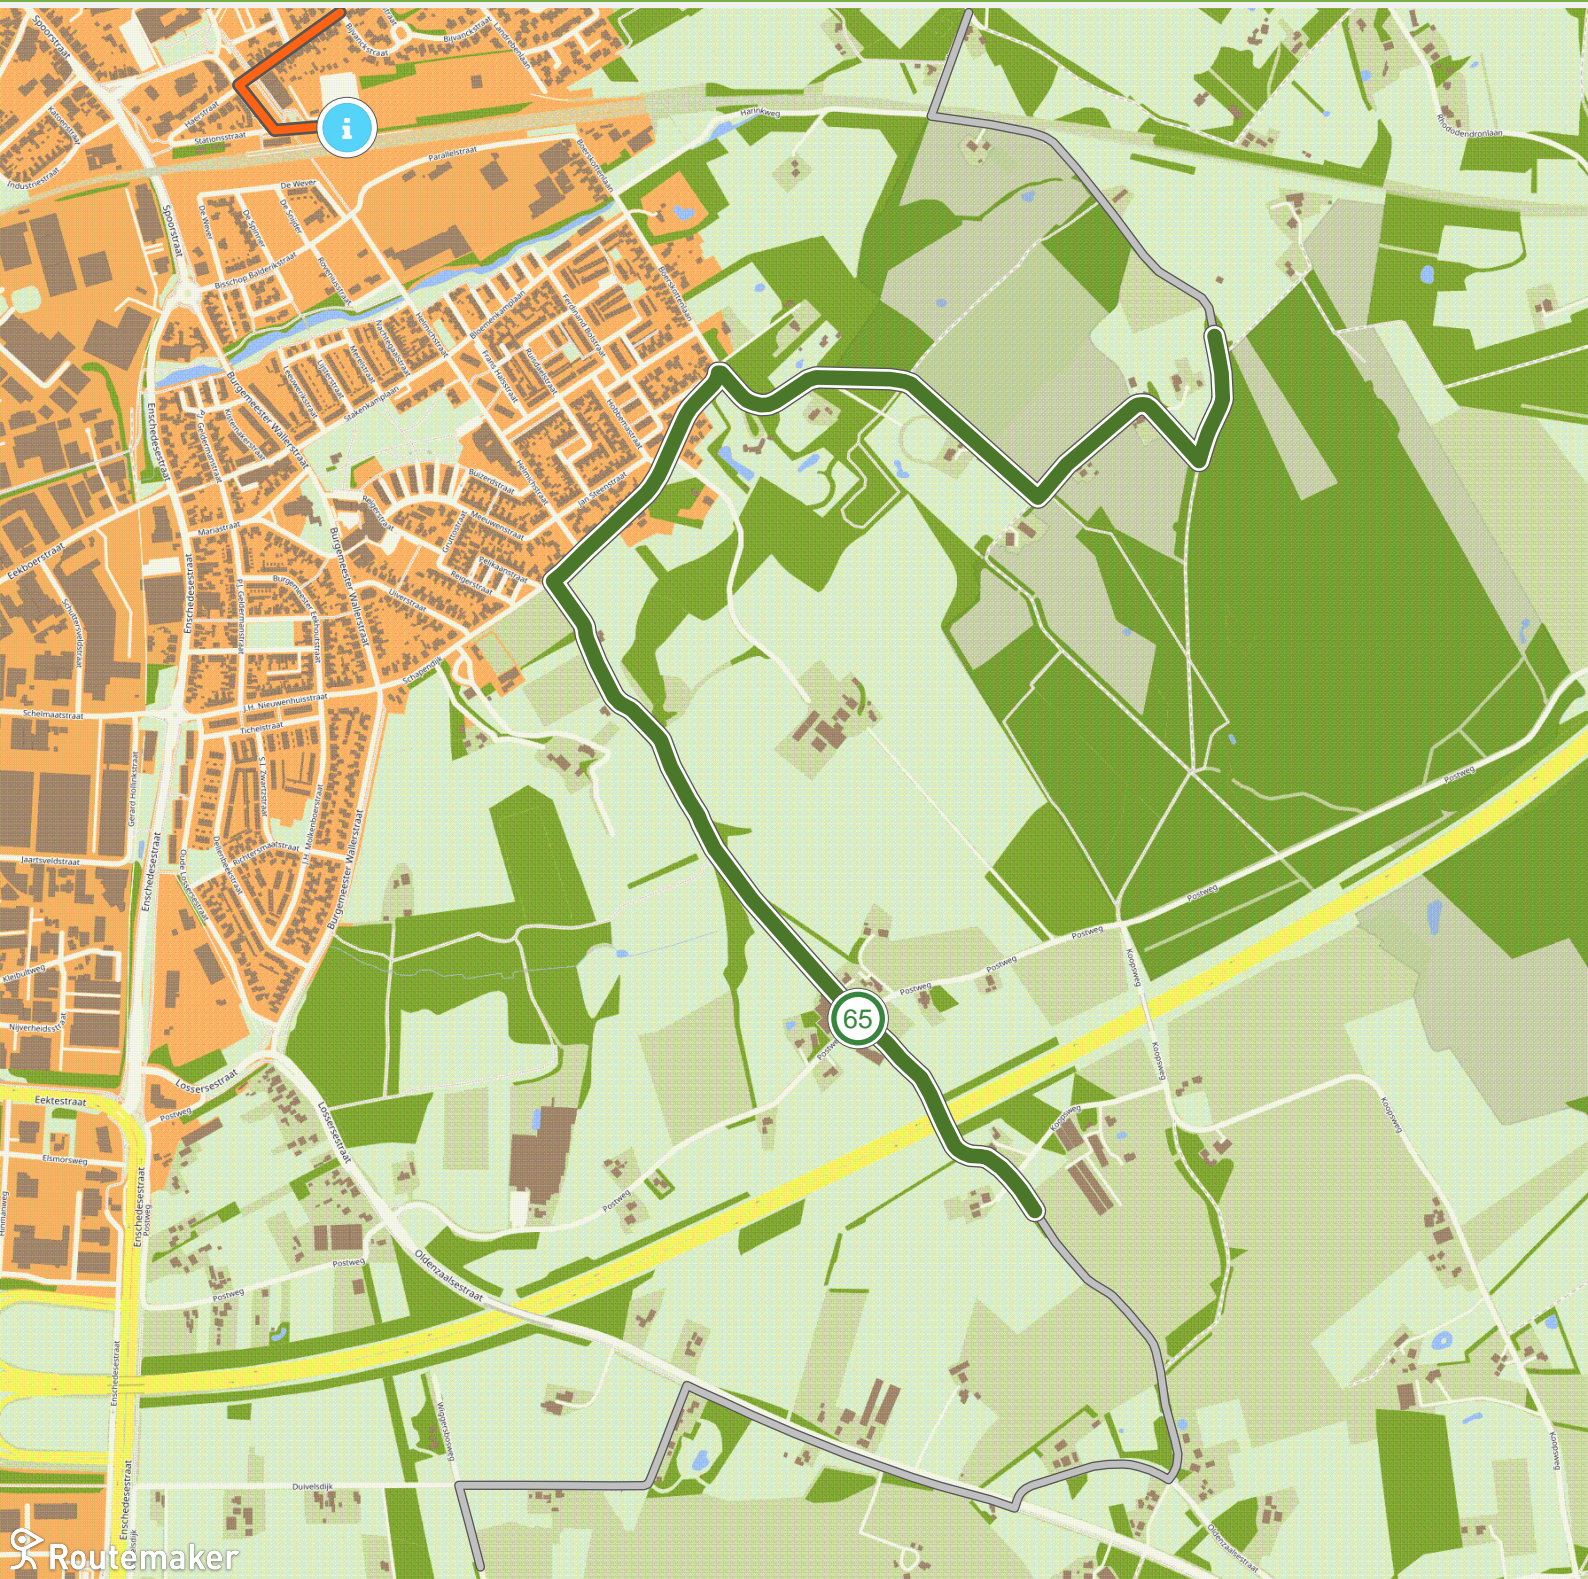

Textielroute Enschede Oldenzaal (0.0 km tot 3.0 km)

Textielroute Enschede Oldenzaal (3.0 km tot 6.0 km)

Textielroute Enschede Oldenzaal (6.0 km tot 9.0 km)

Textielroute Enschede Oldenzaal (9.0 km tot 12.0 km)

Textielroute Enschede Oldenzaal (12.0 km tot 15.0 km)

Textielroute Enschede Oldenzaal (15.0 km tot 18.0 km)

Textielroute Enschede Oldenzaal (18.0 km tot 21.0 km)

Textielroute Enschede Oldenzaal (21.0 km tot 24.0 km)

Textielroute Enschede Oldenzaal (24.0 km tot 27.0 km)

Textielroute Enschede Oldenzaal (27.0 km tot 30.0 km)

Textielroute Enschede Oldenzaal (30.0 km tot 33.0 km)

Textielroute Enschede Oldenzaal (33.0 km tot 36.3 km)