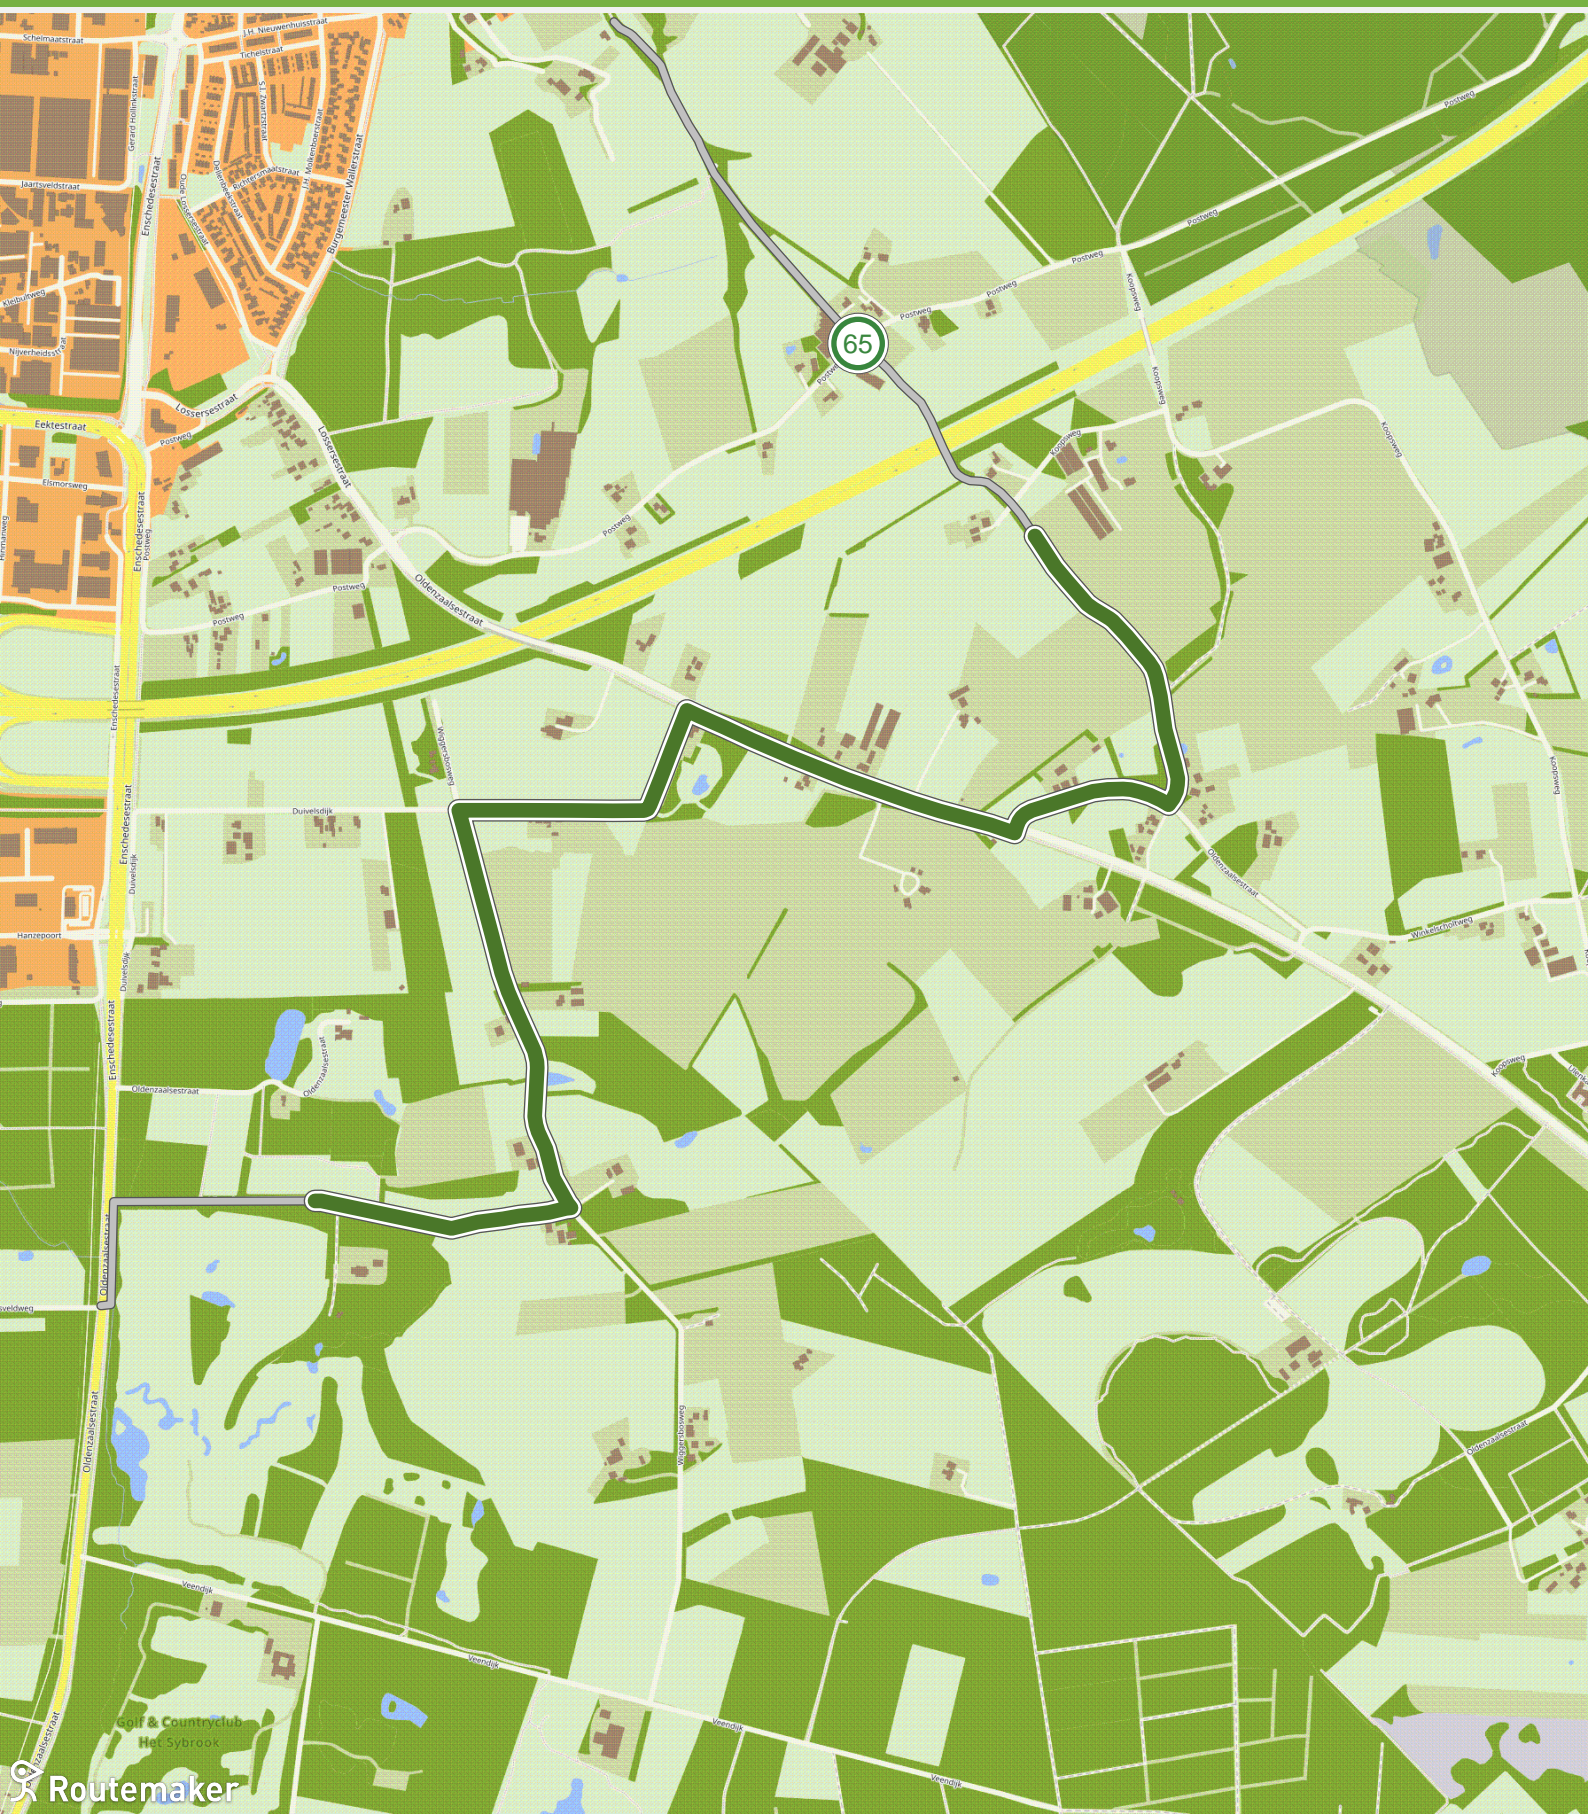

Textielroute Enschede Oldenzaal (0.0 km tot 3.0 km)

Textielroute Enschede Oldenzaal (3.0 km tot 6.0 km)

Textielroute Enschede Oldenzaal (6.0 km tot 9.0 km)

Textielroute Enschede Oldenzaal (9.0 km tot 12.0 km)

Textielroute Enschede Oldenzaal (12.0 km tot 15.0 km)

Textielroute Enschede Oldenzaal (15.0 km tot 18.0 km)

Textielroute Enschede Oldenzaal (18.0 km tot 21.0 km)

Textielroute Enschede Oldenzaal (21.0 km tot 24.0 km)

Textielroute Enschede Oldenzaal (24.0 km tot 27.0 km)

Textielroute Enschede Oldenzaal (27.0 km tot 30.0 km)

Textielroute Enschede Oldenzaal (30.0 km tot 33.0 km)

Textielroute Enschede Oldenzaal (33.0 km tot 36.3 km)