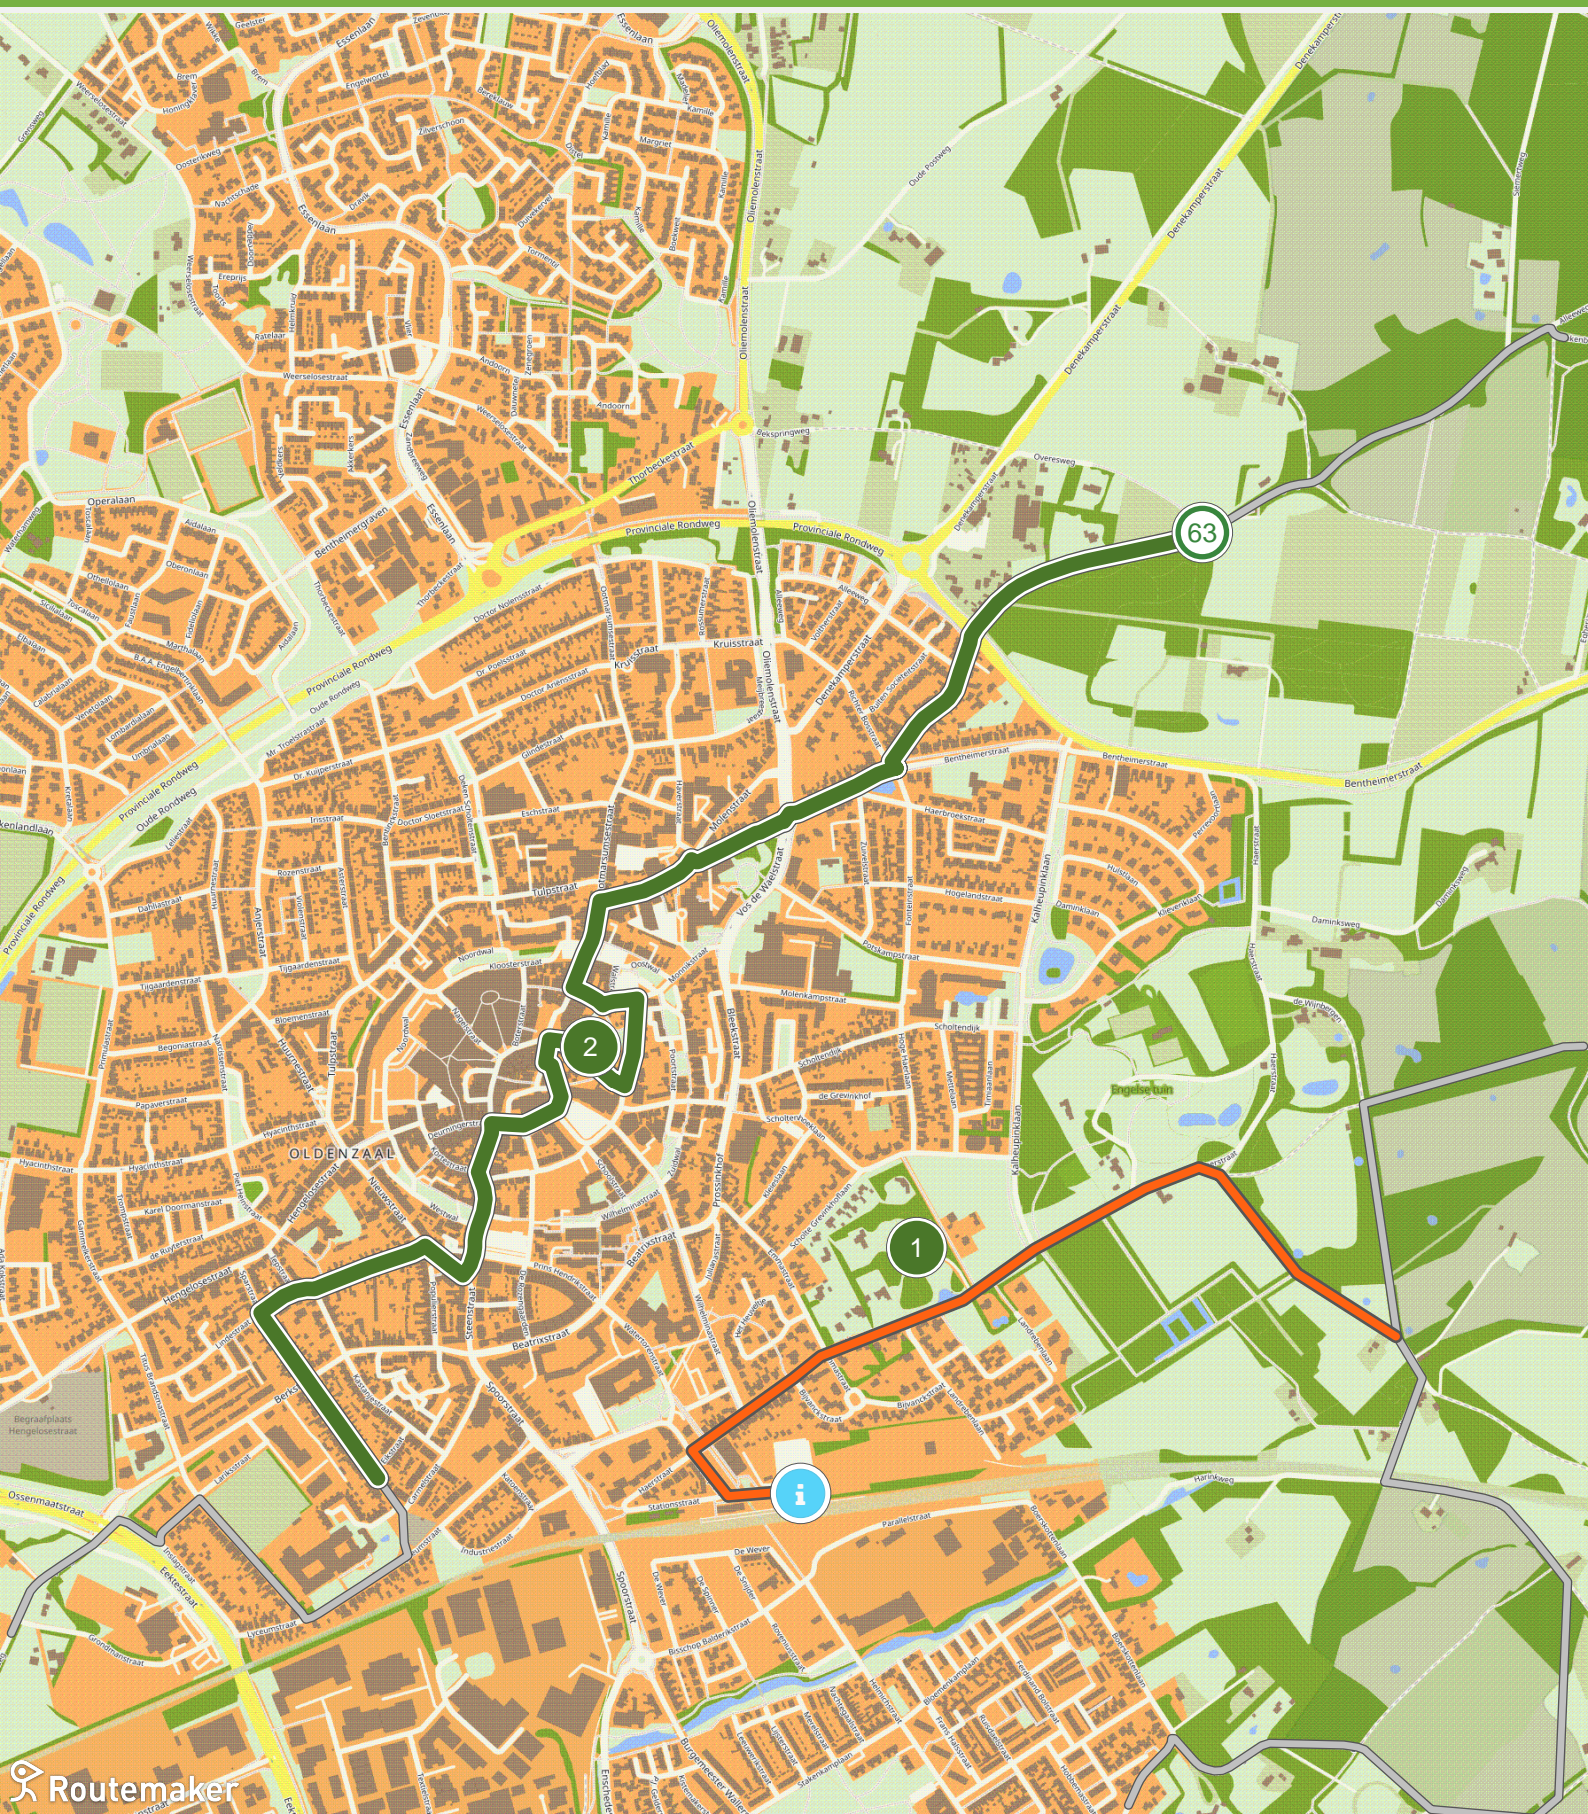

Textielroute Enschede Oldenzaal (0.0 km tot 3.0 km)

Textielroute Enschede Oldenzaal (3.0 km tot 6.0 km)

Textielroute Enschede Oldenzaal (6.0 km tot 9.0 km)

Textielroute Enschede Oldenzaal (9.0 km tot 12.0 km)

Textielroute Enschede Oldenzaal (12.0 km tot 15.0 km)

Textielroute Enschede Oldenzaal (15.0 km tot 18.0 km)

Textielroute Enschede Oldenzaal (18.0 km tot 21.0 km)

Textielroute Enschede Oldenzaal (21.0 km tot 24.0 km)

Textielroute Enschede Oldenzaal (24.0 km tot 27.0 km)

Textielroute Enschede Oldenzaal (27.0 km tot 30.0 km)

Textielroute Enschede Oldenzaal (30.0 km tot 33.0 km)

Textielroute Enschede Oldenzaal (33.0 km tot 36.3 km)