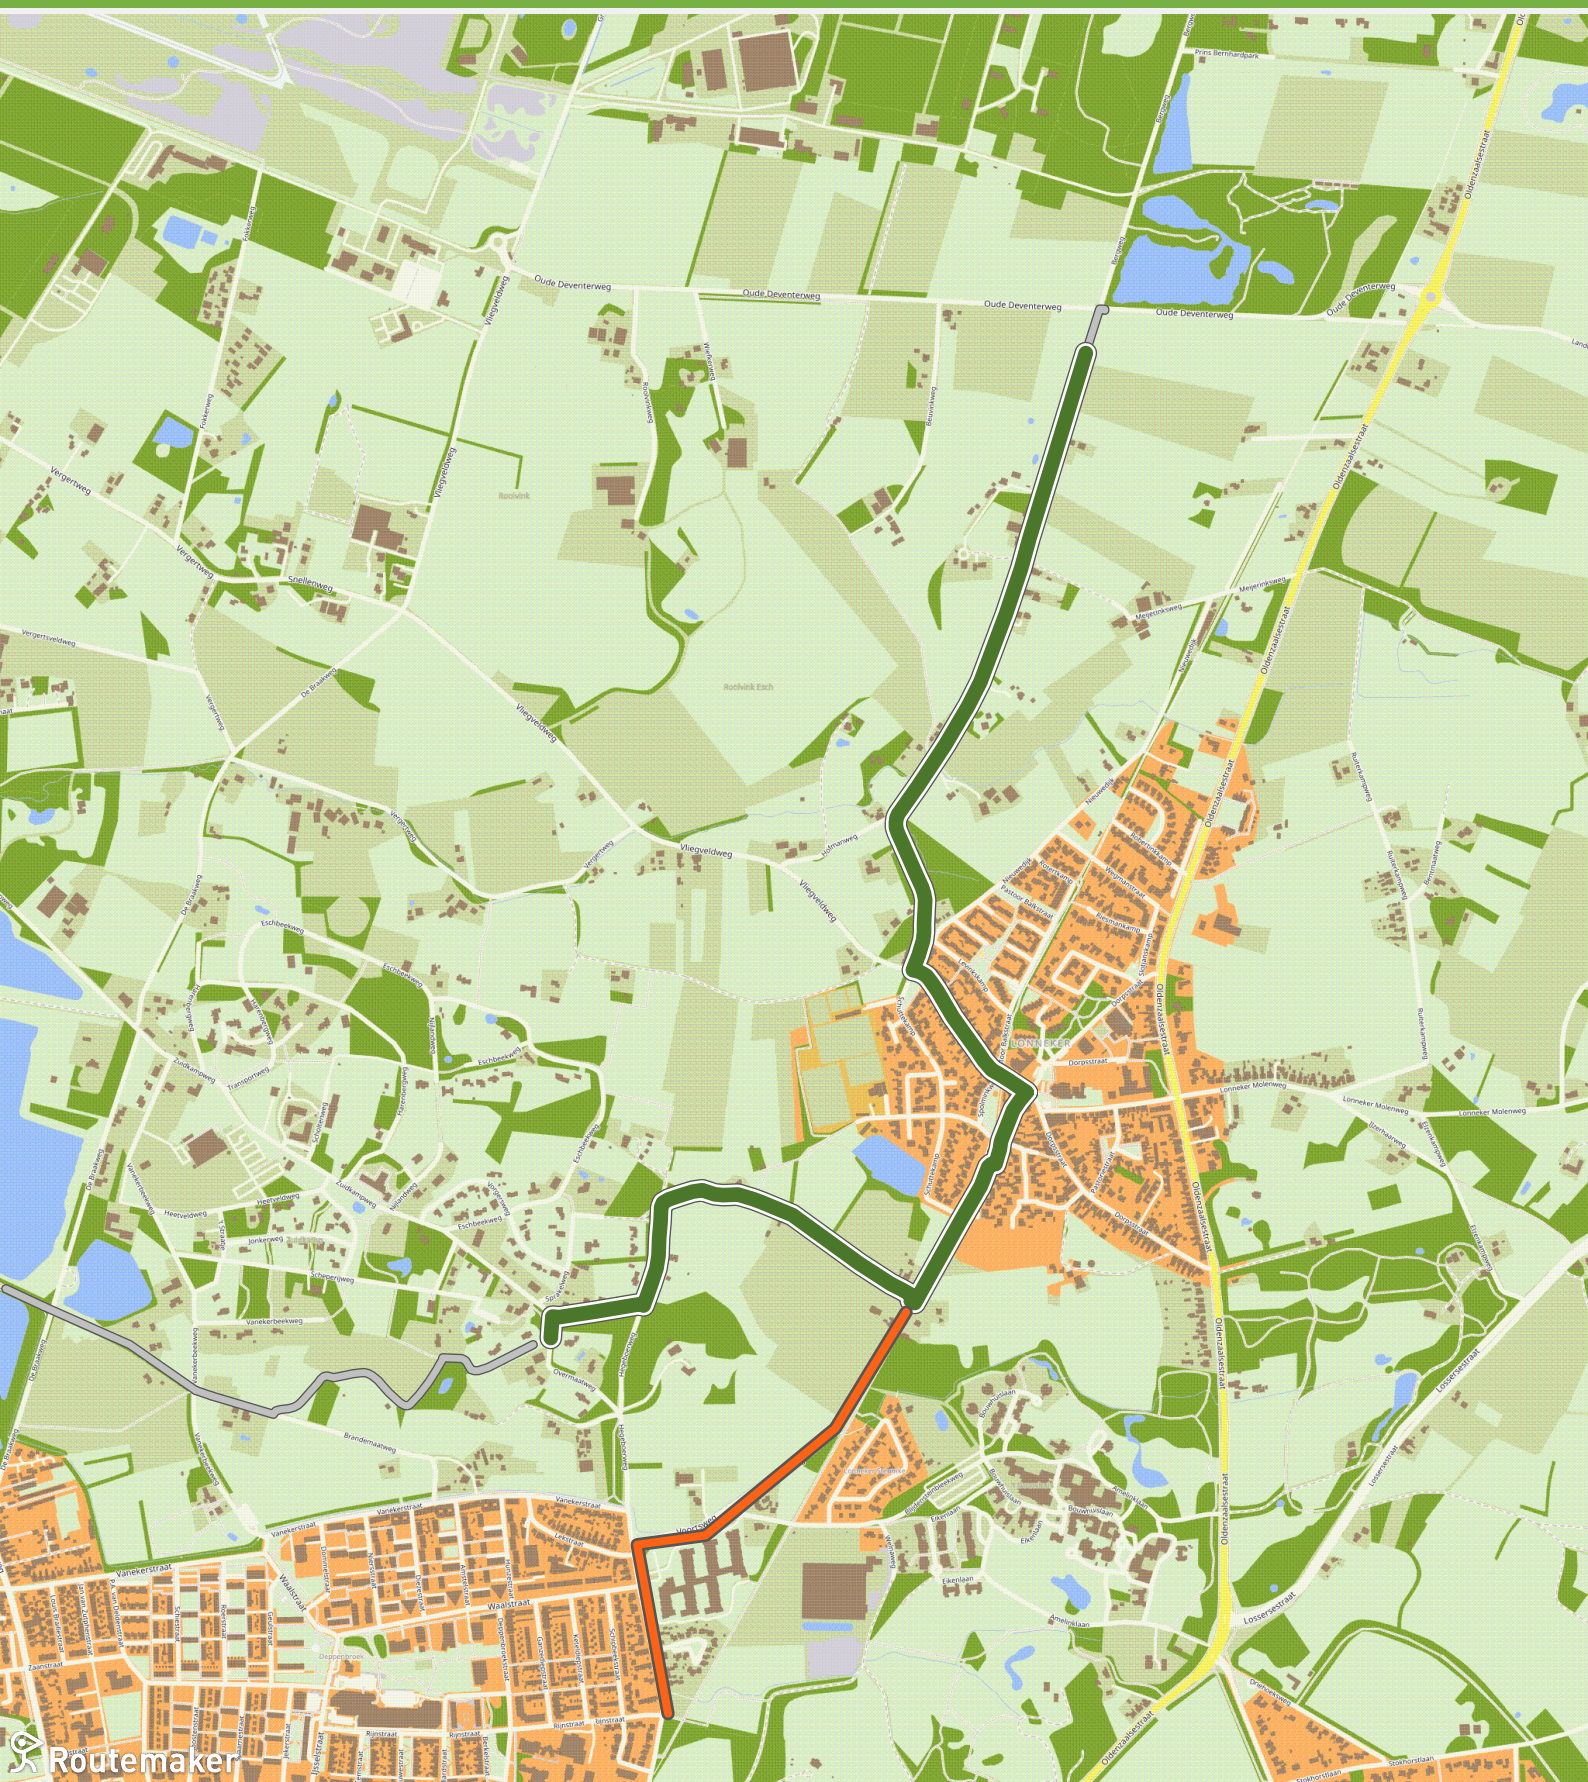

Textielroute Enschede Oldenzaal (0.0 km tot 3.0 km)

Textielroute Enschede Oldenzaal (3.0 km tot 6.0 km)

Textielroute Enschede Oldenzaal (6.0 km tot 9.0 km)

Textielroute Enschede Oldenzaal (9.0 km tot 12.0 km)

Textielroute Enschede Oldenzaal (12.0 km tot 15.0 km)

Textielroute Enschede Oldenzaal (15.0 km tot 18.0 km)

Textielroute Enschede Oldenzaal (18.0 km tot 21.0 km)

Textielroute Enschede Oldenzaal (21.0 km tot 24.0 km)

Textielroute Enschede Oldenzaal (24.0 km tot 27.0 km)

Textielroute Enschede Oldenzaal (27.0 km tot 30.0 km)

Textielroute Enschede Oldenzaal (30.0 km tot 33.0 km)

Textielroute Enschede Oldenzaal (33.0 km tot 36.3 km)