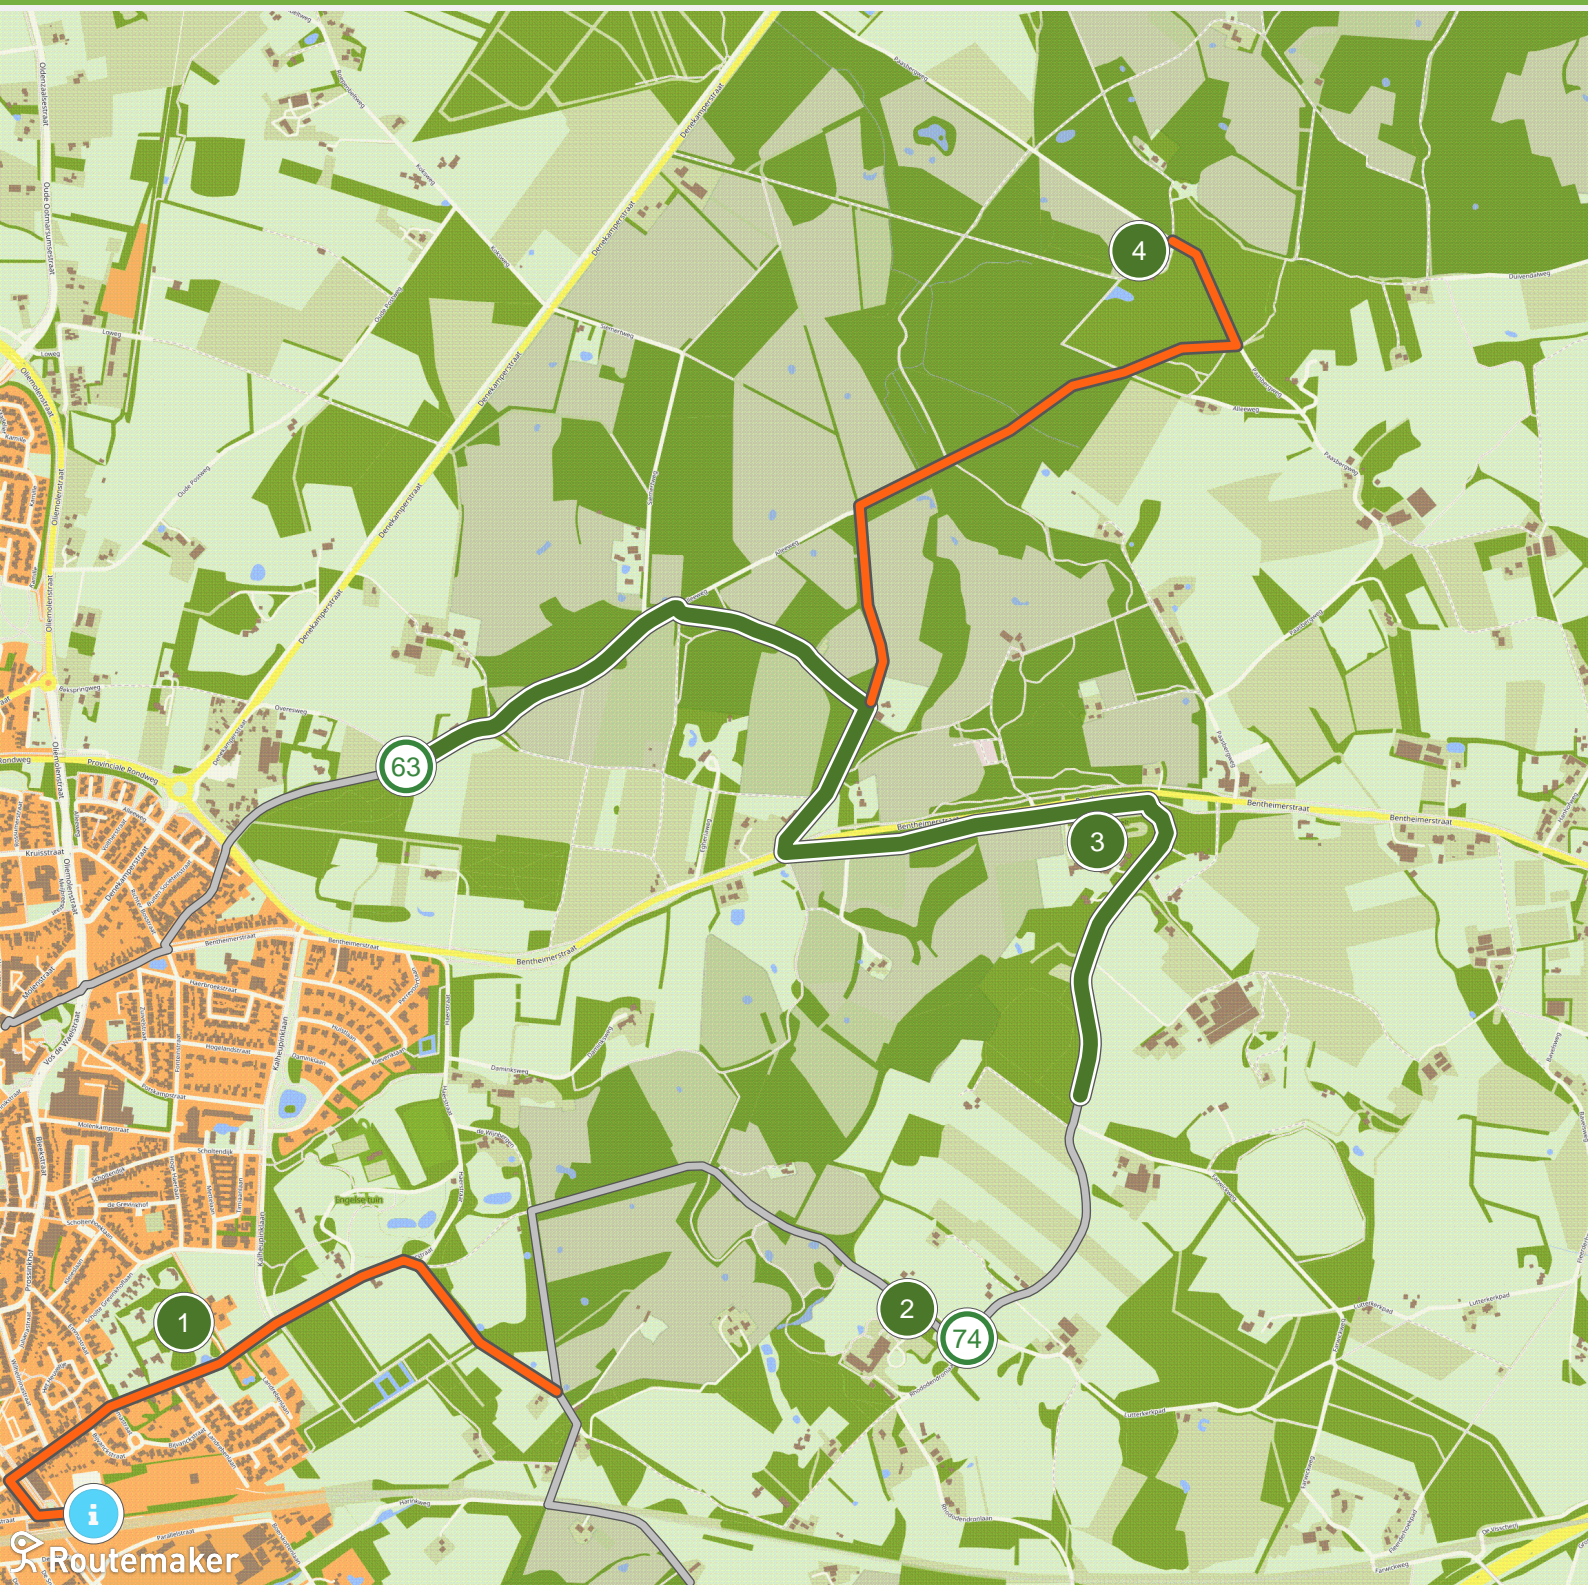

Textielroute Enschede Oldenzaal (0.0 km tot 3.0 km)

Textielroute Enschede Oldenzaal (3.0 km tot 6.0 km)

Textielroute Enschede Oldenzaal (6.0 km tot 9.0 km)

Textielroute Enschede Oldenzaal (9.0 km tot 12.0 km)

Textielroute Enschede Oldenzaal (12.0 km tot 15.0 km)

Textielroute Enschede Oldenzaal (15.0 km tot 18.0 km)

Textielroute Enschede Oldenzaal (18.0 km tot 21.0 km)

Textielroute Enschede Oldenzaal (21.0 km tot 24.0 km)

Textielroute Enschede Oldenzaal (24.0 km tot 27.0 km)

Textielroute Enschede Oldenzaal (27.0 km tot 30.0 km)

Textielroute Enschede Oldenzaal (30.0 km tot 33.0 km)

Textielroute Enschede Oldenzaal (33.0 km tot 36.3 km)