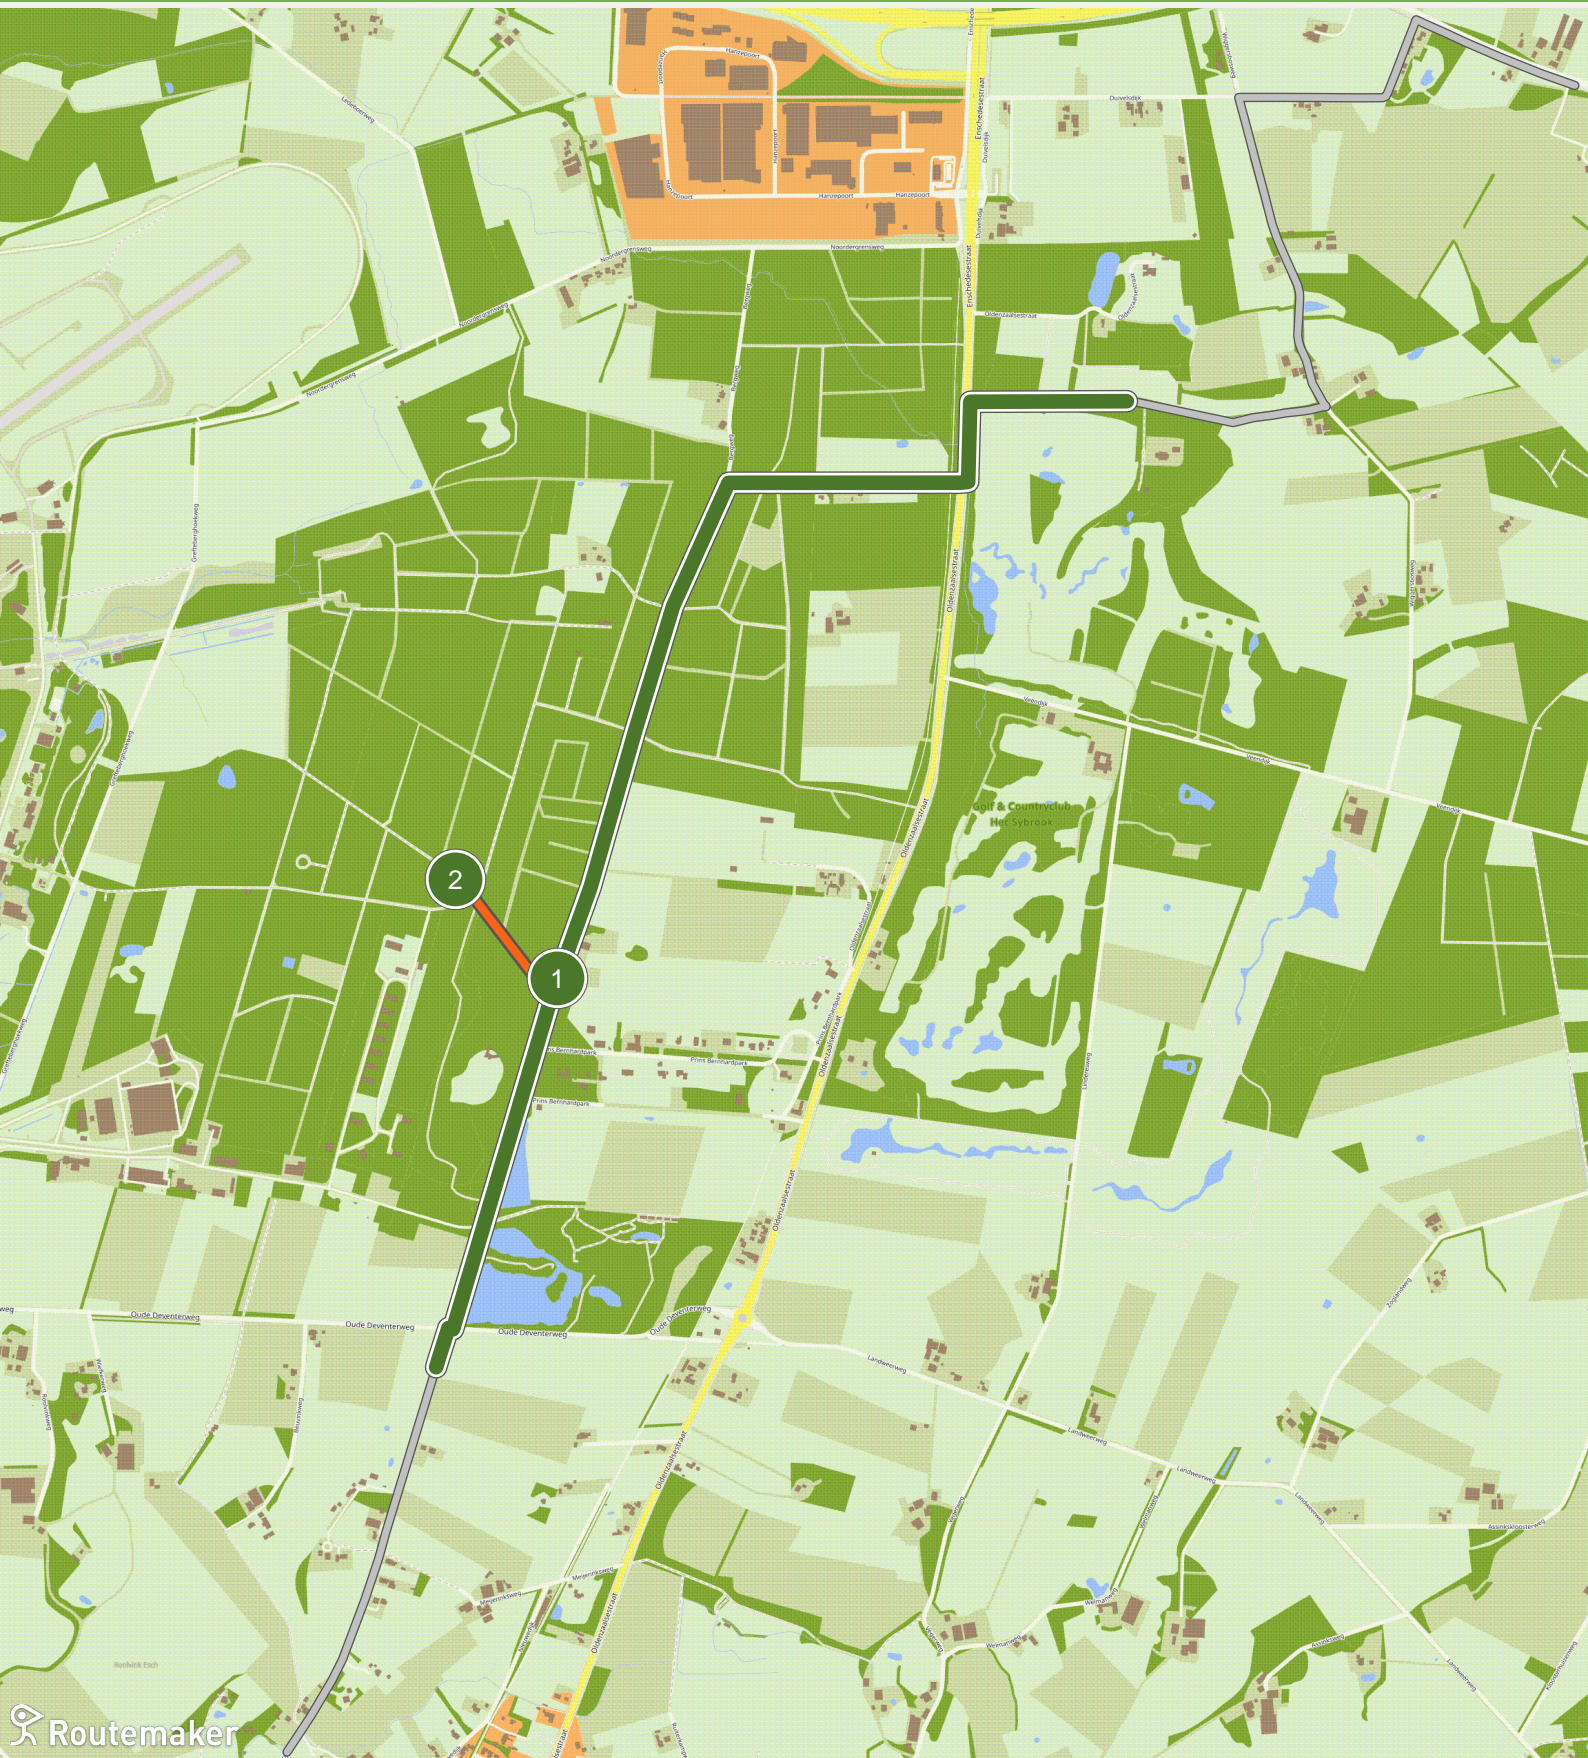

Textielroute Enschede Oldenzaal (0.0 km tot 3.0 km)

Textielroute Enschede Oldenzaal (3.0 km tot 6.0 km)

Textielroute Enschede Oldenzaal (6.0 km tot 9.0 km)

Textielroute Enschede Oldenzaal (9.0 km tot 12.0 km)

Textielroute Enschede Oldenzaal (12.0 km tot 15.0 km)

Textielroute Enschede Oldenzaal (15.0 km tot 18.0 km)

Textielroute Enschede Oldenzaal (18.0 km tot 21.0 km)

Textielroute Enschede Oldenzaal (21.0 km tot 24.0 km)

Textielroute Enschede Oldenzaal (24.0 km tot 27.0 km)

Textielroute Enschede Oldenzaal (27.0 km tot 30.0 km)

Textielroute Enschede Oldenzaal (30.0 km tot 33.0 km)

Textielroute Enschede Oldenzaal (33.0 km tot 36.3 km)