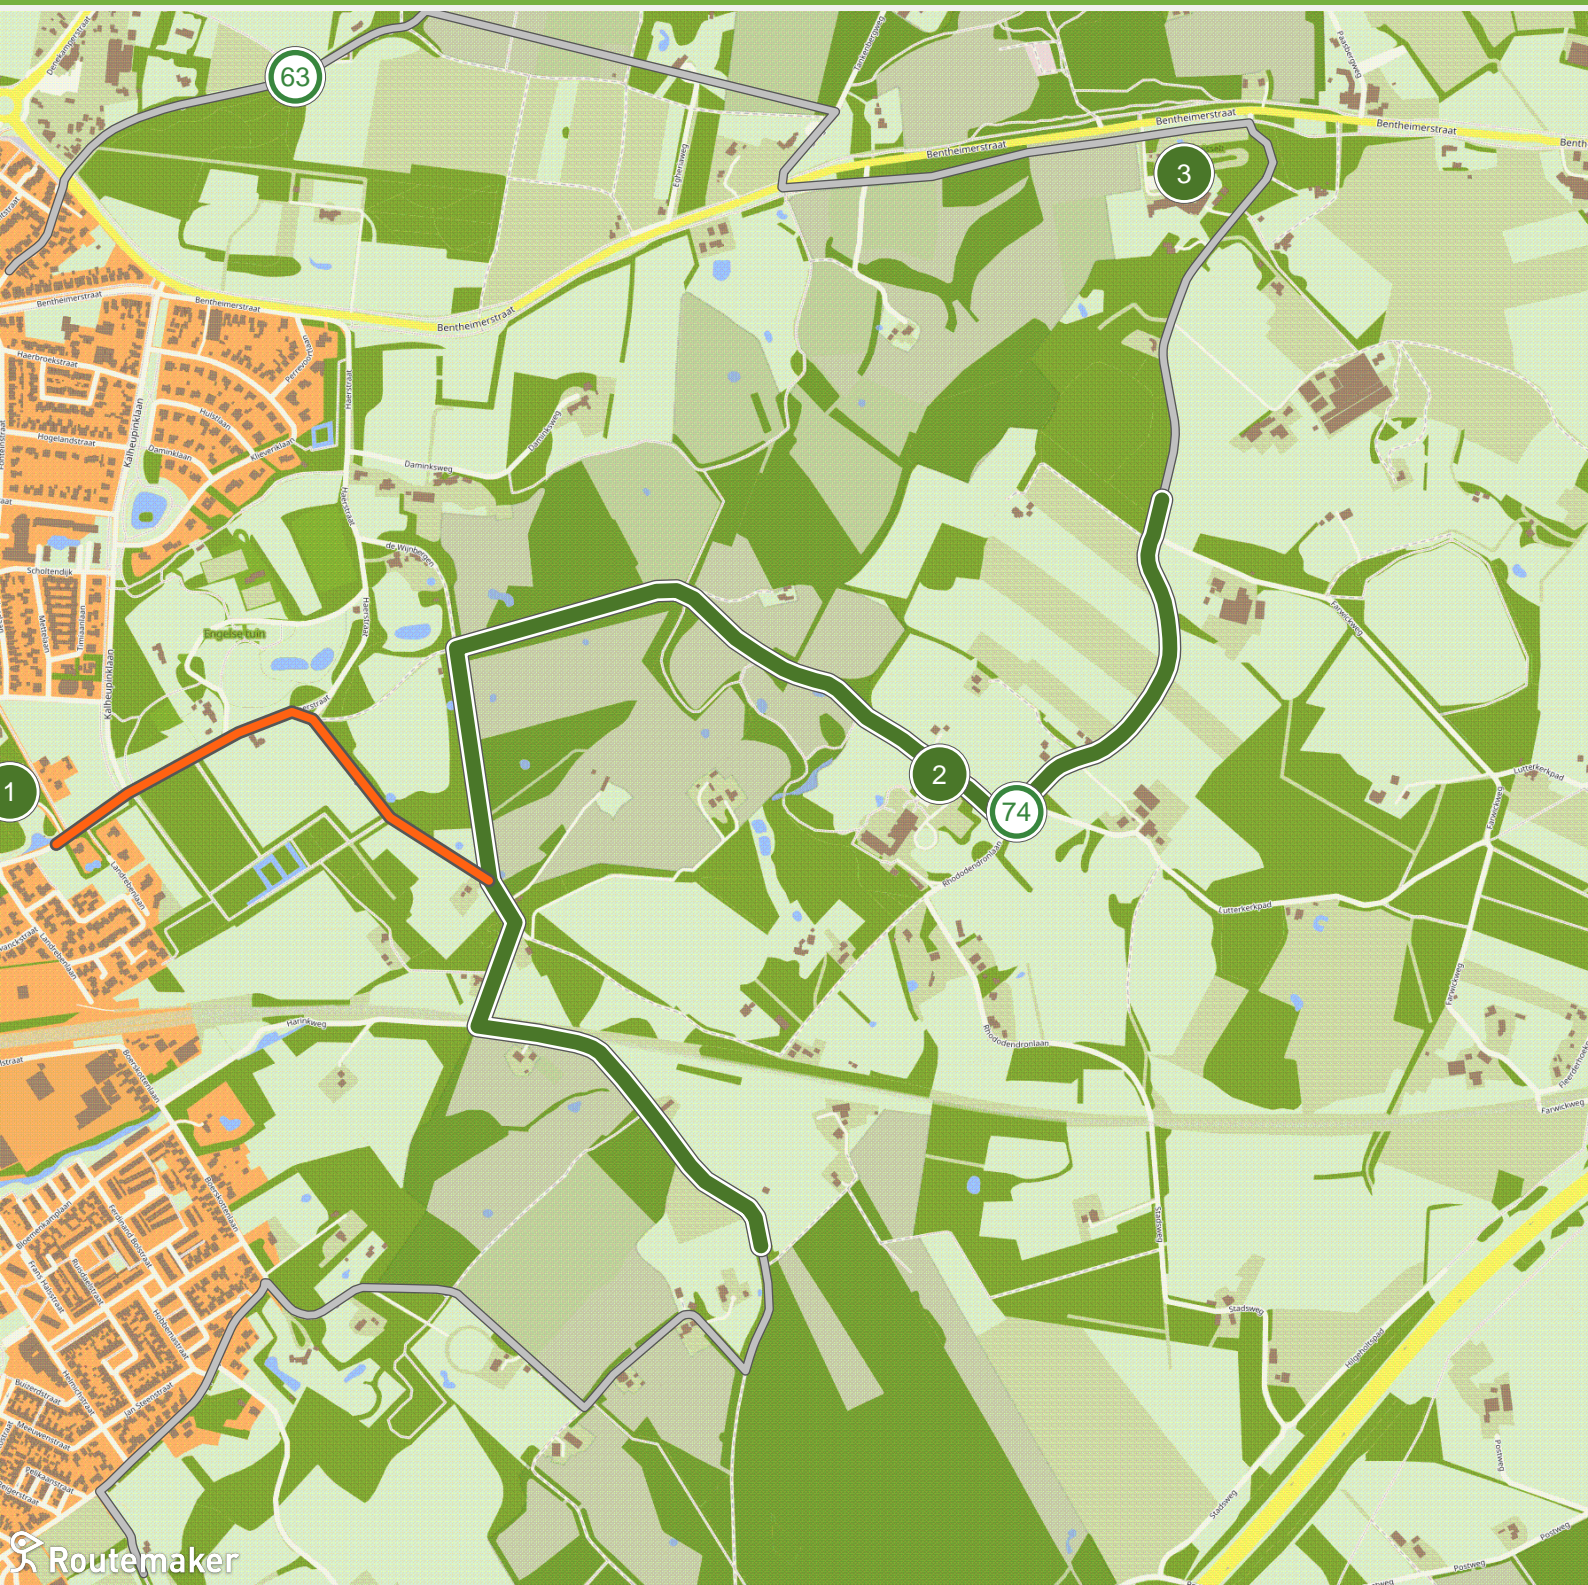

Textielroute Enschede Oldenzaal (0.0 km tot 3.0 km)

Textielroute Enschede Oldenzaal (3.0 km tot 6.0 km)

Textielroute Enschede Oldenzaal (6.0 km tot 9.0 km)

Textielroute Enschede Oldenzaal (9.0 km tot 12.0 km)

Textielroute Enschede Oldenzaal (12.0 km tot 15.0 km)

Textielroute Enschede Oldenzaal (15.0 km tot 18.0 km)

Textielroute Enschede Oldenzaal (18.0 km tot 21.0 km)

Textielroute Enschede Oldenzaal (21.0 km tot 24.0 km)

Textielroute Enschede Oldenzaal (24.0 km tot 27.0 km)

Textielroute Enschede Oldenzaal (27.0 km tot 30.0 km)

Textielroute Enschede Oldenzaal (30.0 km tot 33.0 km)

Textielroute Enschede Oldenzaal (33.0 km tot 36.3 km)