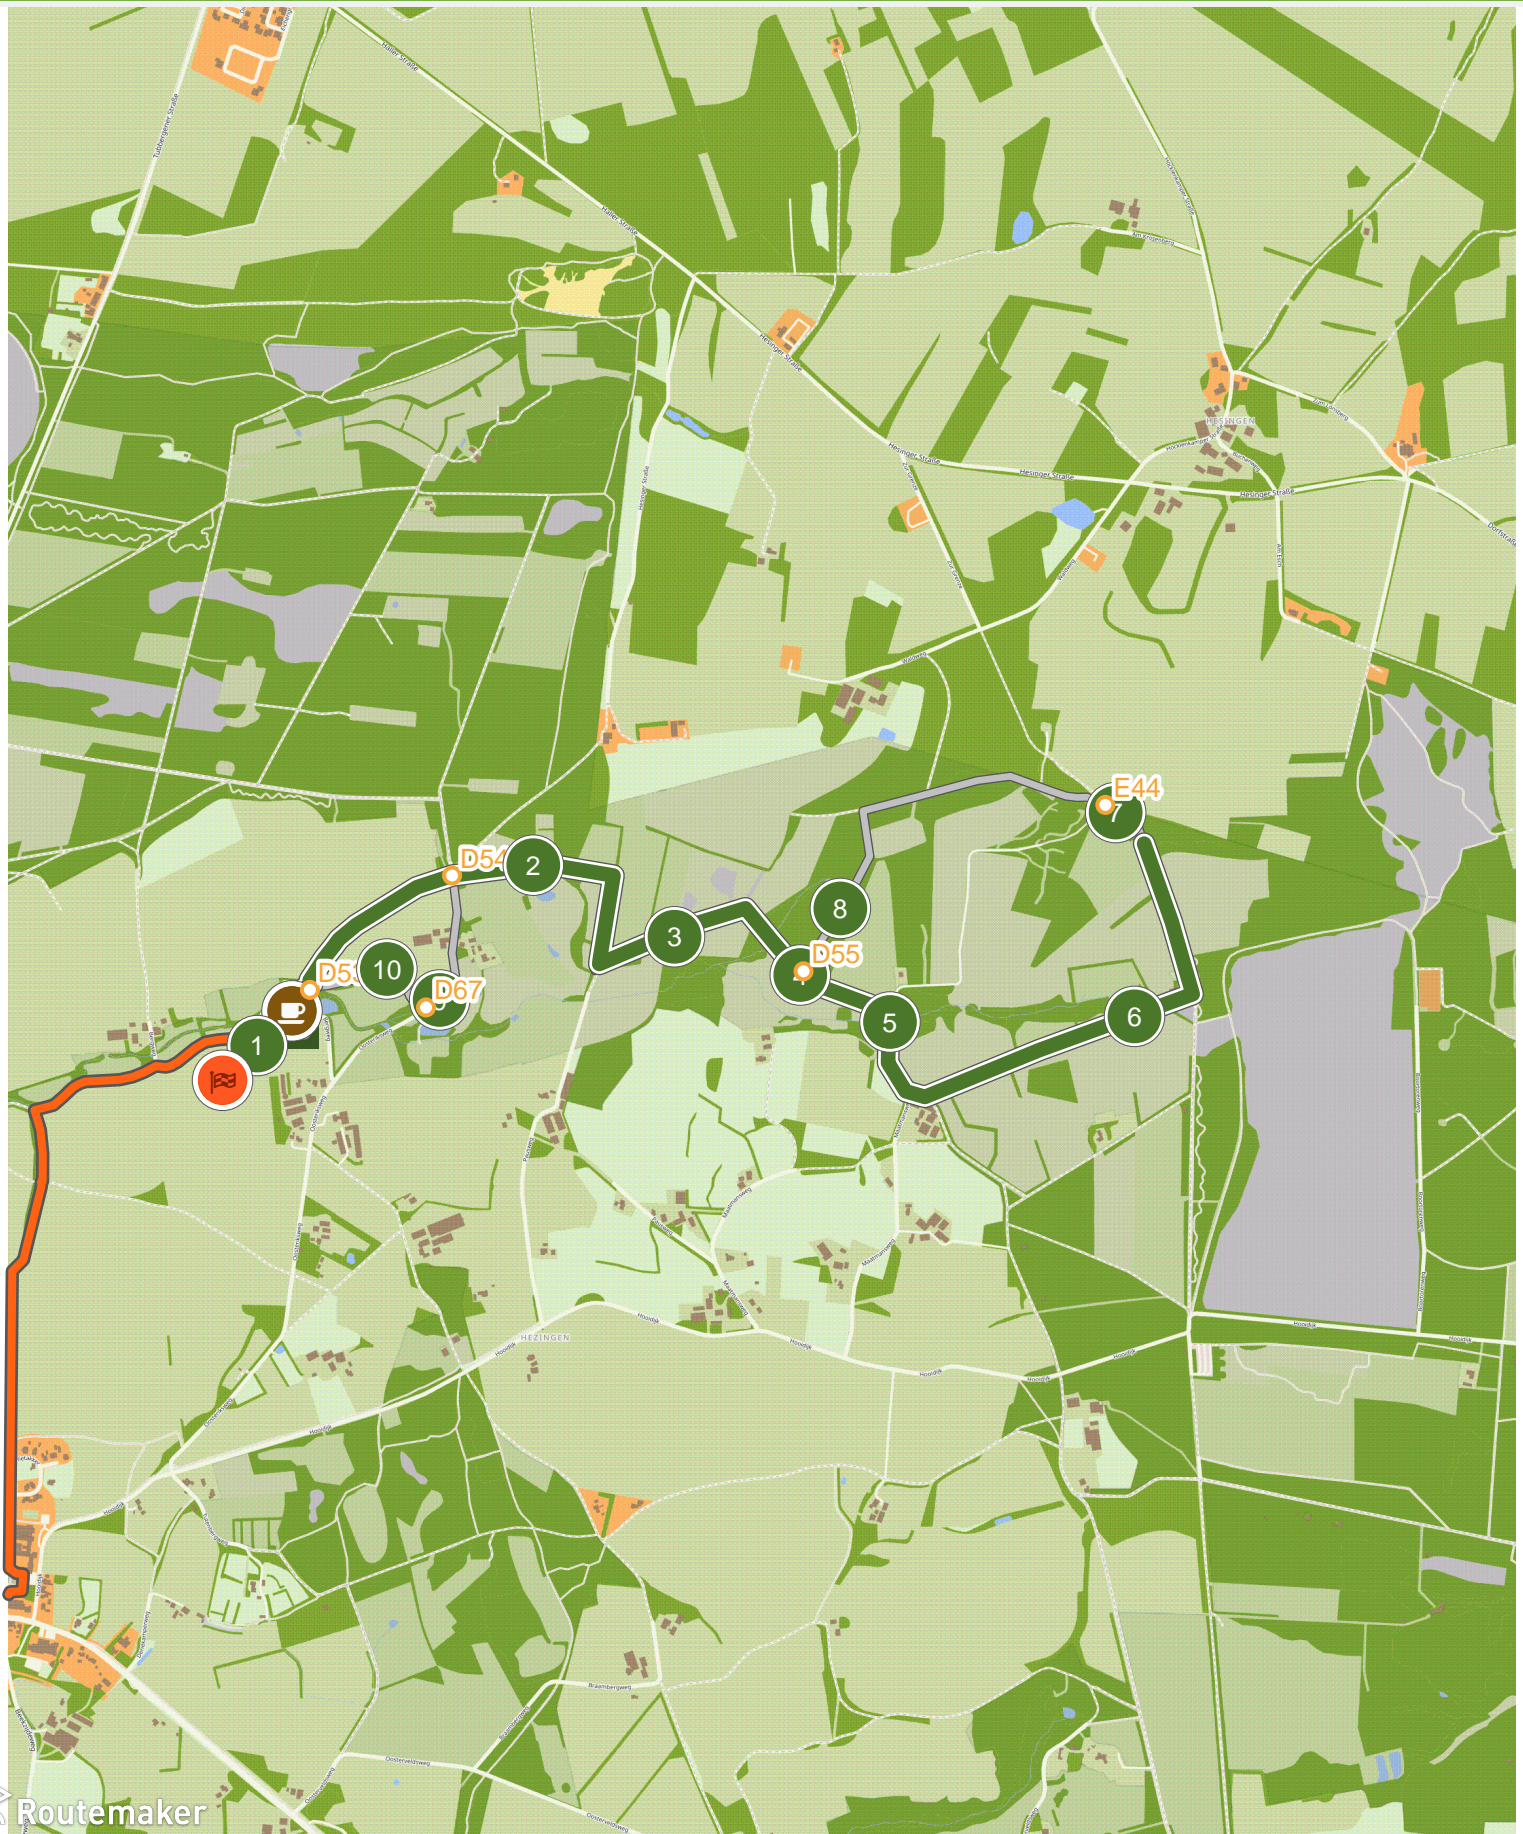

# Vasse; Bronnen van de Mosbeek (0.0 km tot 3.0 km)

# Vasse; Bronnen van de Mosbeek (3.0 km tot 5.8 km)