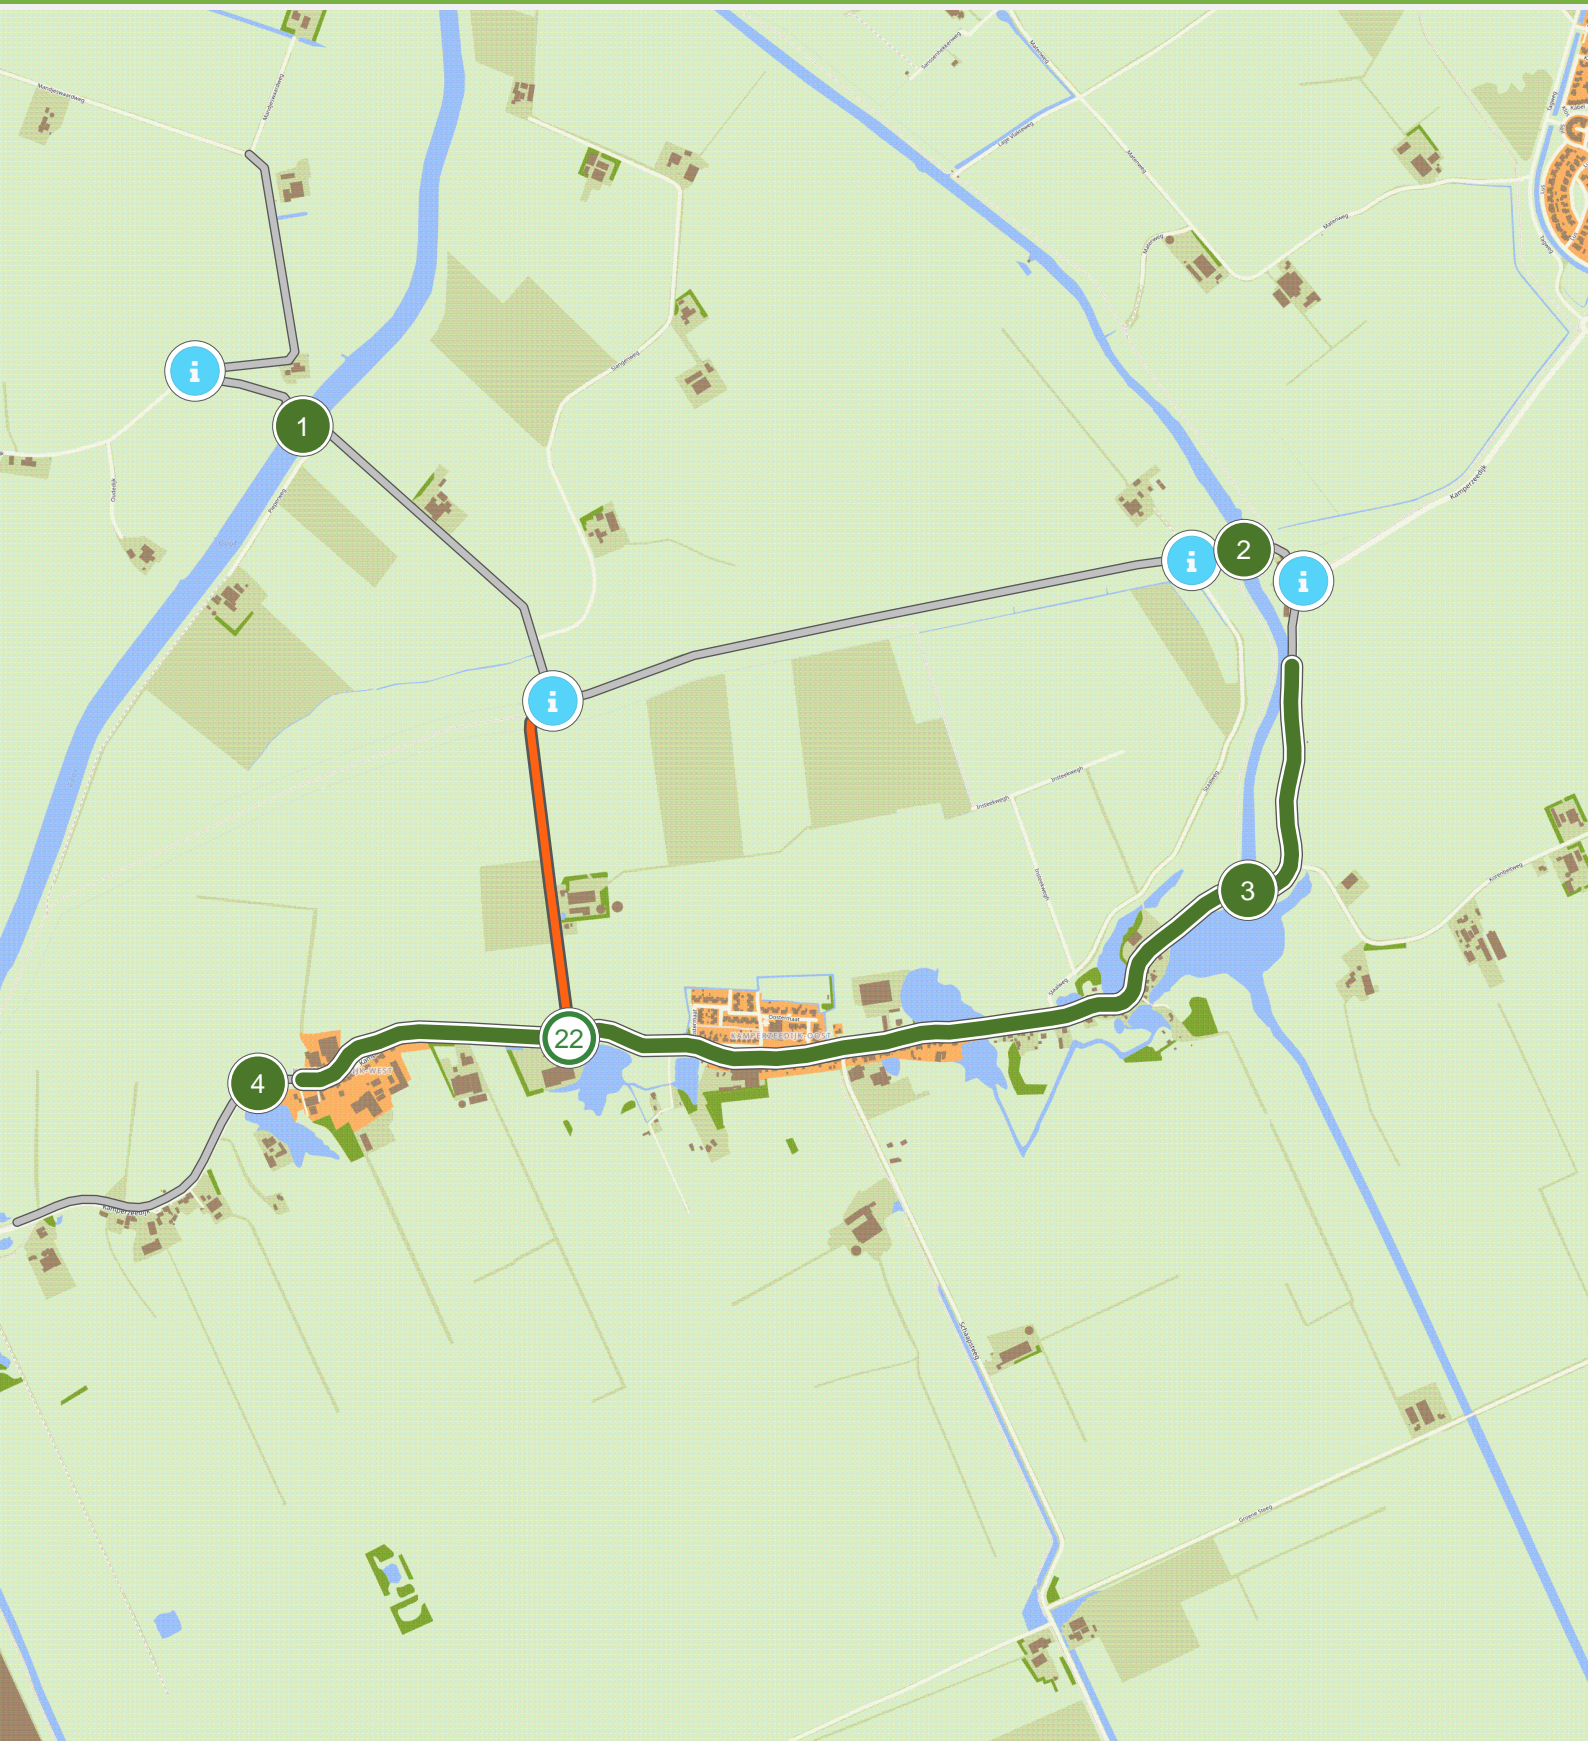

Rondje Kampereiland en Mandjeswaard (0.0 km tot 3.0 km)

Rondje Kampereiland en Mandjeswaard (3.0 km tot 6.0 km)

Rondje Kampereiland en Mandjeswaard (9.0 km tot 12.0 km)

Rondje Kampereiland en Mandjeswaard (12.0 km tot 15.0 km)

Rondje Kampereiland en Mandjeswaard (15.0 km tot 18.0 km)

Rondje Kampereiland en Mandjeswaard (18.0 km tot 21.0 km)

Rondje Kampereiland en Mandjeswaard (21.0 km tot 24.0 km)

Rondje Kampereiland en Mandjeswaard (24.0 km tot 27.0 km)

Rondje Kampereiland en Mandjeswaard (27.0 km tot 30.0 km)

Rondje Kampereiland en Mandjeswaard (30.0 km tot 33.0 km)

Rondje Kampereiland en Mandjeswaard (33.0 km tot 36.0 km)

Rondje Kampereiland en Mandjeswaard (36.0 km tot 39.0 km)

Rondje Kampereiland en Mandjeswaard (39.0 km tot 40.5 km)