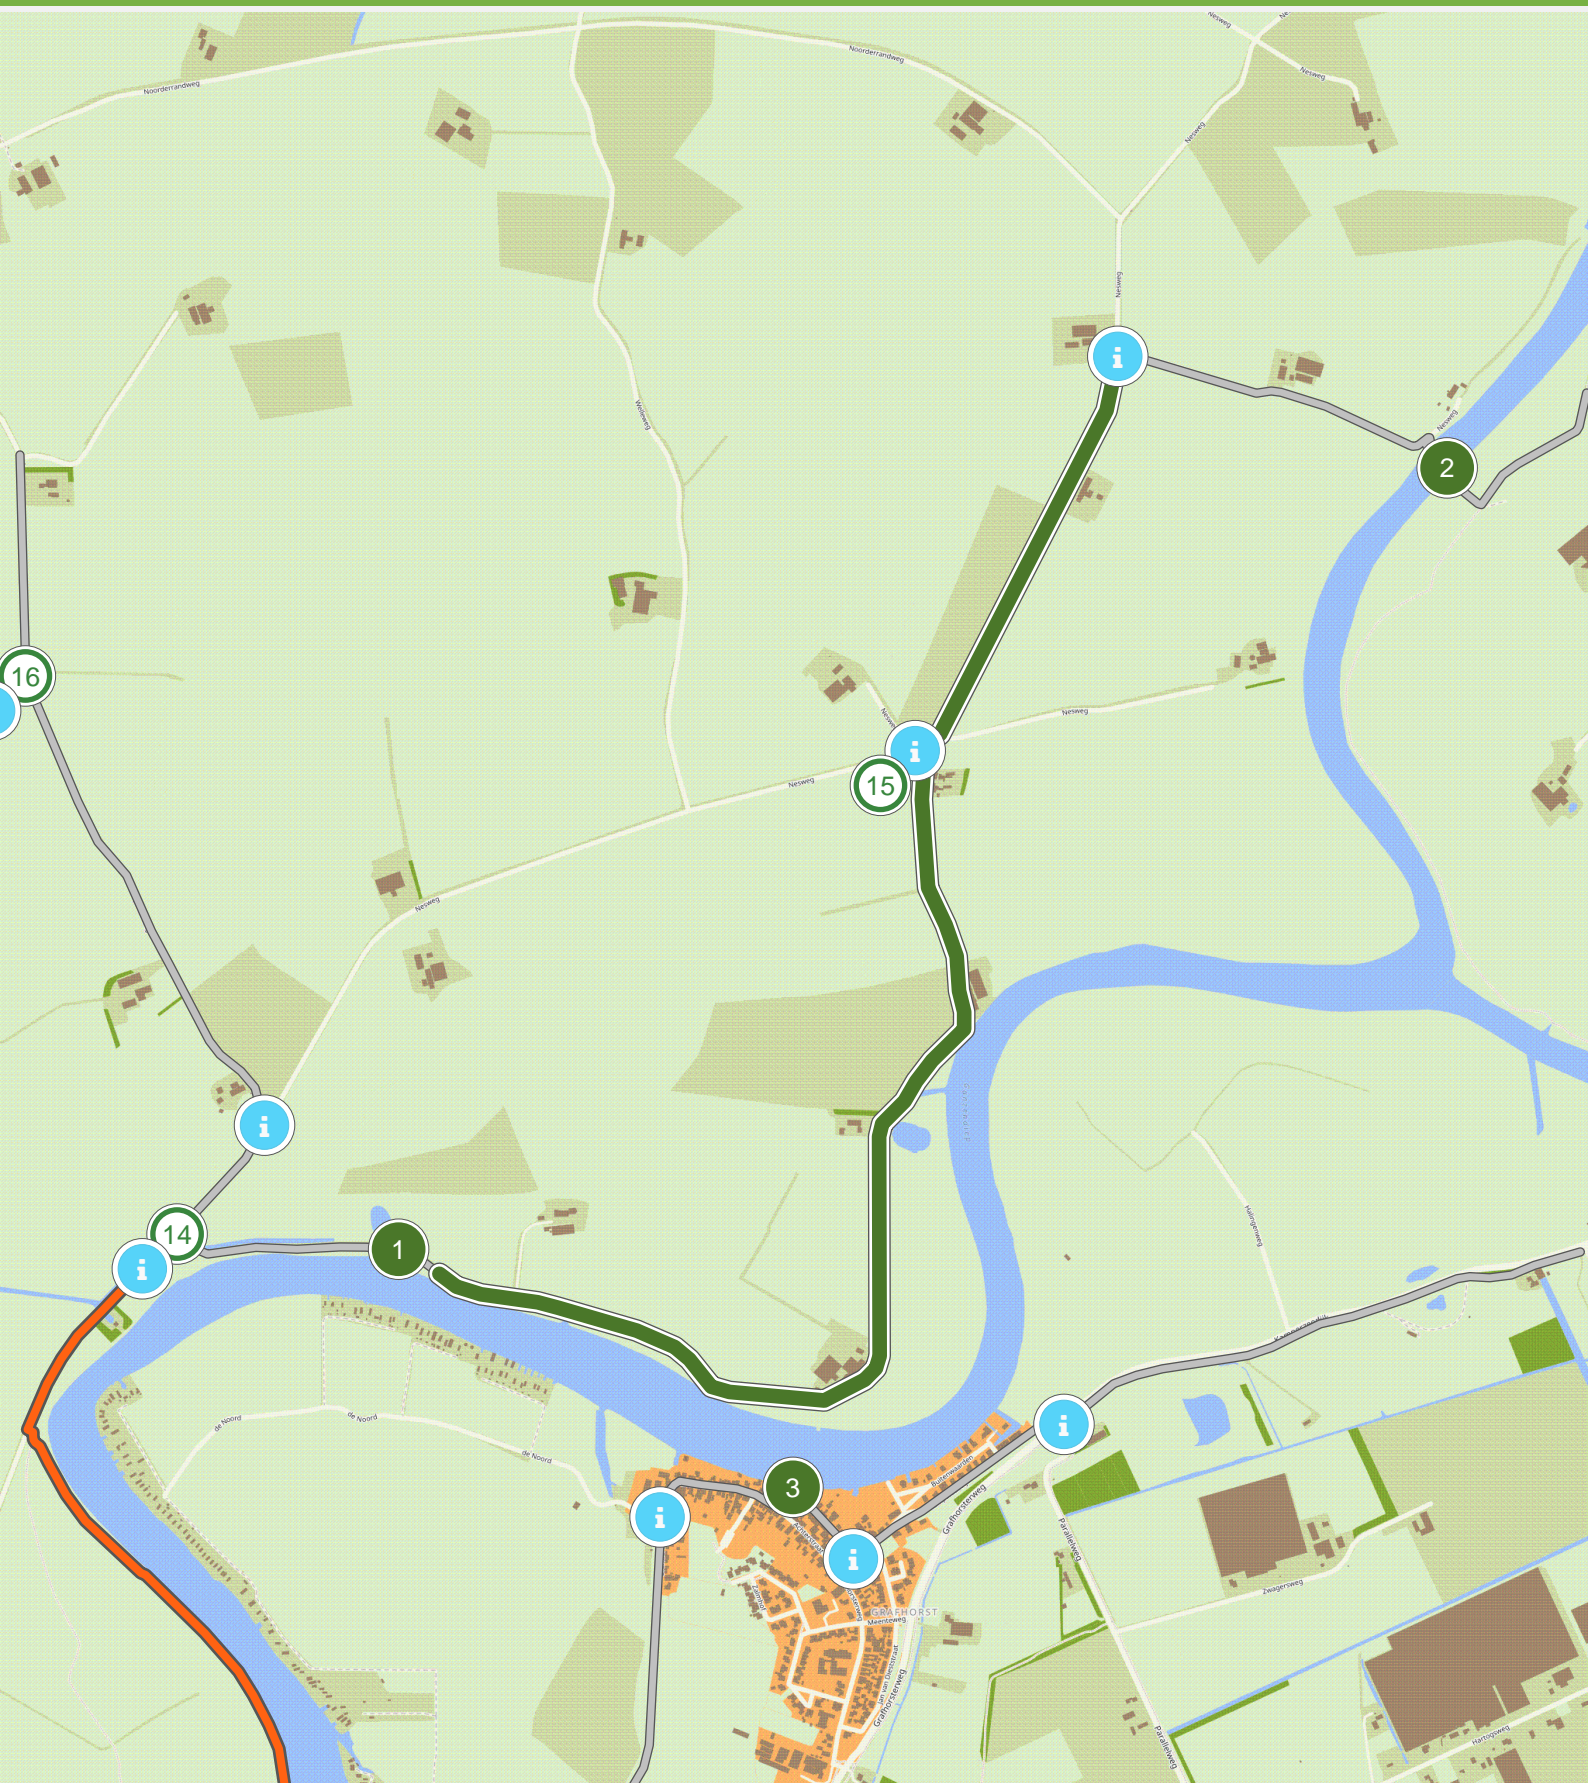

Rondje Kampereiland en Mandjeswaard (0.0 km tot 3.0 km)

Rondje Kampereiland en Mandjeswaard (3.0 km tot 6.0 km)

Rondje Kampereiland en Mandjeswaard (9.0 km tot 12.0 km)

Rondje Kampereiland en Mandjeswaard (12.0 km tot 15.0 km)

Rondje Kampereiland en Mandjeswaard (15.0 km tot 18.0 km)

Rondje Kampereiland en Mandjeswaard (18.0 km tot 21.0 km)

Rondje Kampereiland en Mandjeswaard (21.0 km tot 24.0 km)

Rondje Kampereiland en Mandjeswaard (24.0 km tot 27.0 km)

Rondje Kampereiland en Mandjeswaard (27.0 km tot 30.0 km)

Rondje Kampereiland en Mandjeswaard (30.0 km tot 33.0 km)

Rondje Kampereiland en Mandjeswaard (33.0 km tot 36.0 km)

Rondje Kampereiland en Mandjeswaard (36.0 km tot 39.0 km)

Rondje Kampereiland en Mandjeswaard (39.0 km tot 40.5 km)