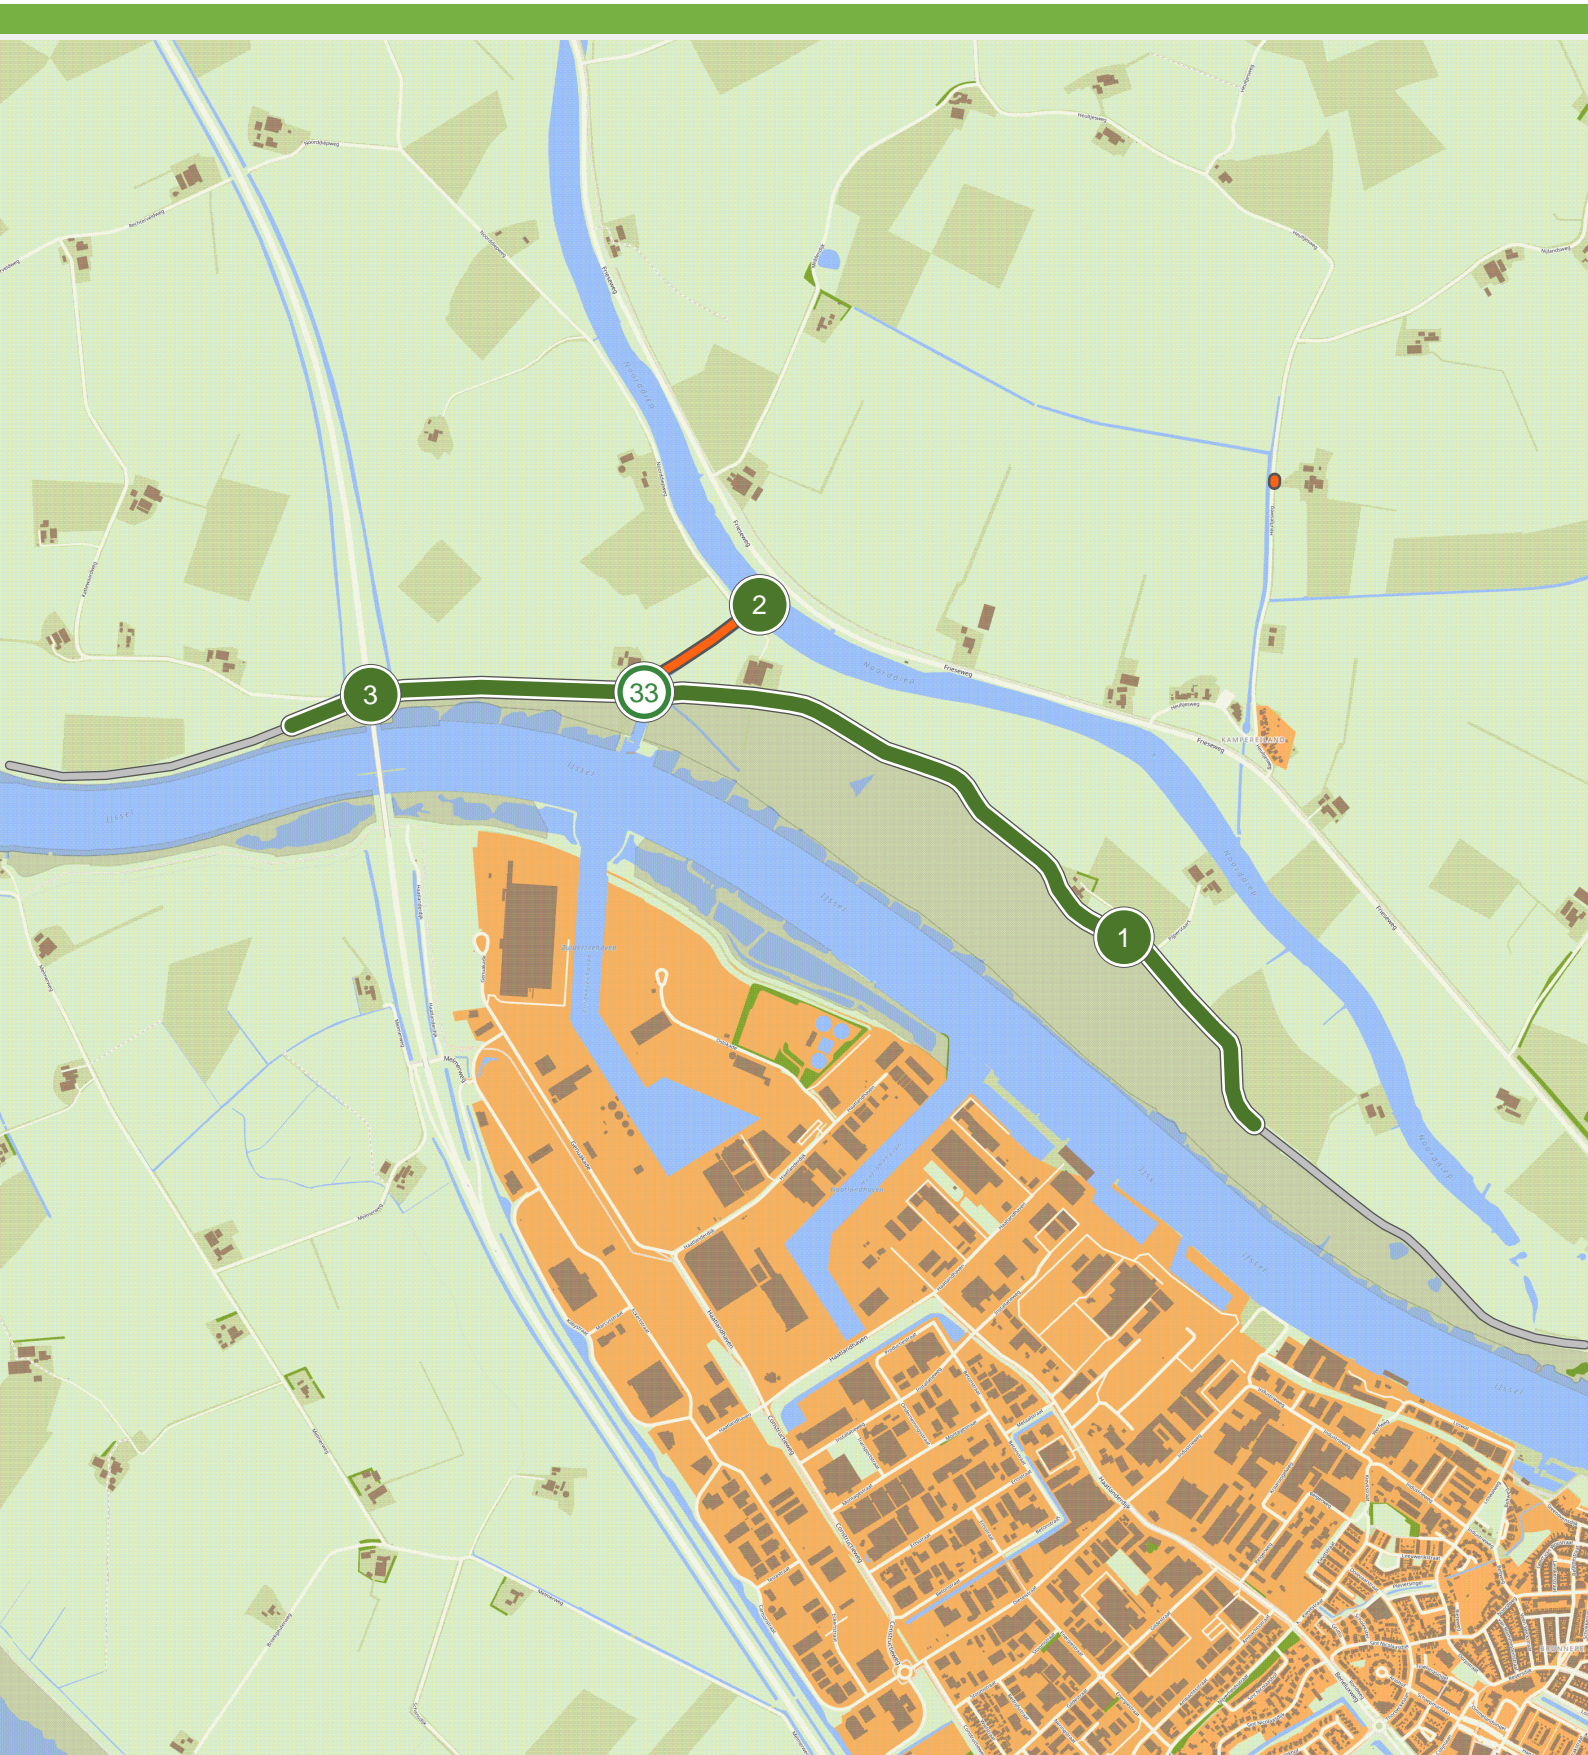

Rondje Kampereiland en Mandjeswaard (0.0 km tot 3.0 km)

Rondje Kampereiland en Mandjeswaard (3.0 km tot 6.0 km)

Rondje Kampereiland en Mandjeswaard (9.0 km tot 12.0 km)

Rondje Kampereiland en Mandjeswaard (12.0 km tot 15.0 km)

Rondje Kampereiland en Mandjeswaard (15.0 km tot 18.0 km)

Rondje Kampereiland en Mandjeswaard (18.0 km tot 21.0 km)

Rondje Kampereiland en Mandjeswaard (21.0 km tot 24.0 km)

Rondje Kampereiland en Mandjeswaard (24.0 km tot 27.0 km)

Rondje Kampereiland en Mandjeswaard (27.0 km tot 30.0 km)

Rondje Kampereiland en Mandjeswaard (30.0 km tot 33.0 km)

Rondje Kampereiland en Mandjeswaard (33.0 km tot 36.0 km)

Rondje Kampereiland en Mandjeswaard (36.0 km tot 39.0 km)

Rondje Kampereiland en Mandjeswaard (39.0 km tot 40.5 km)