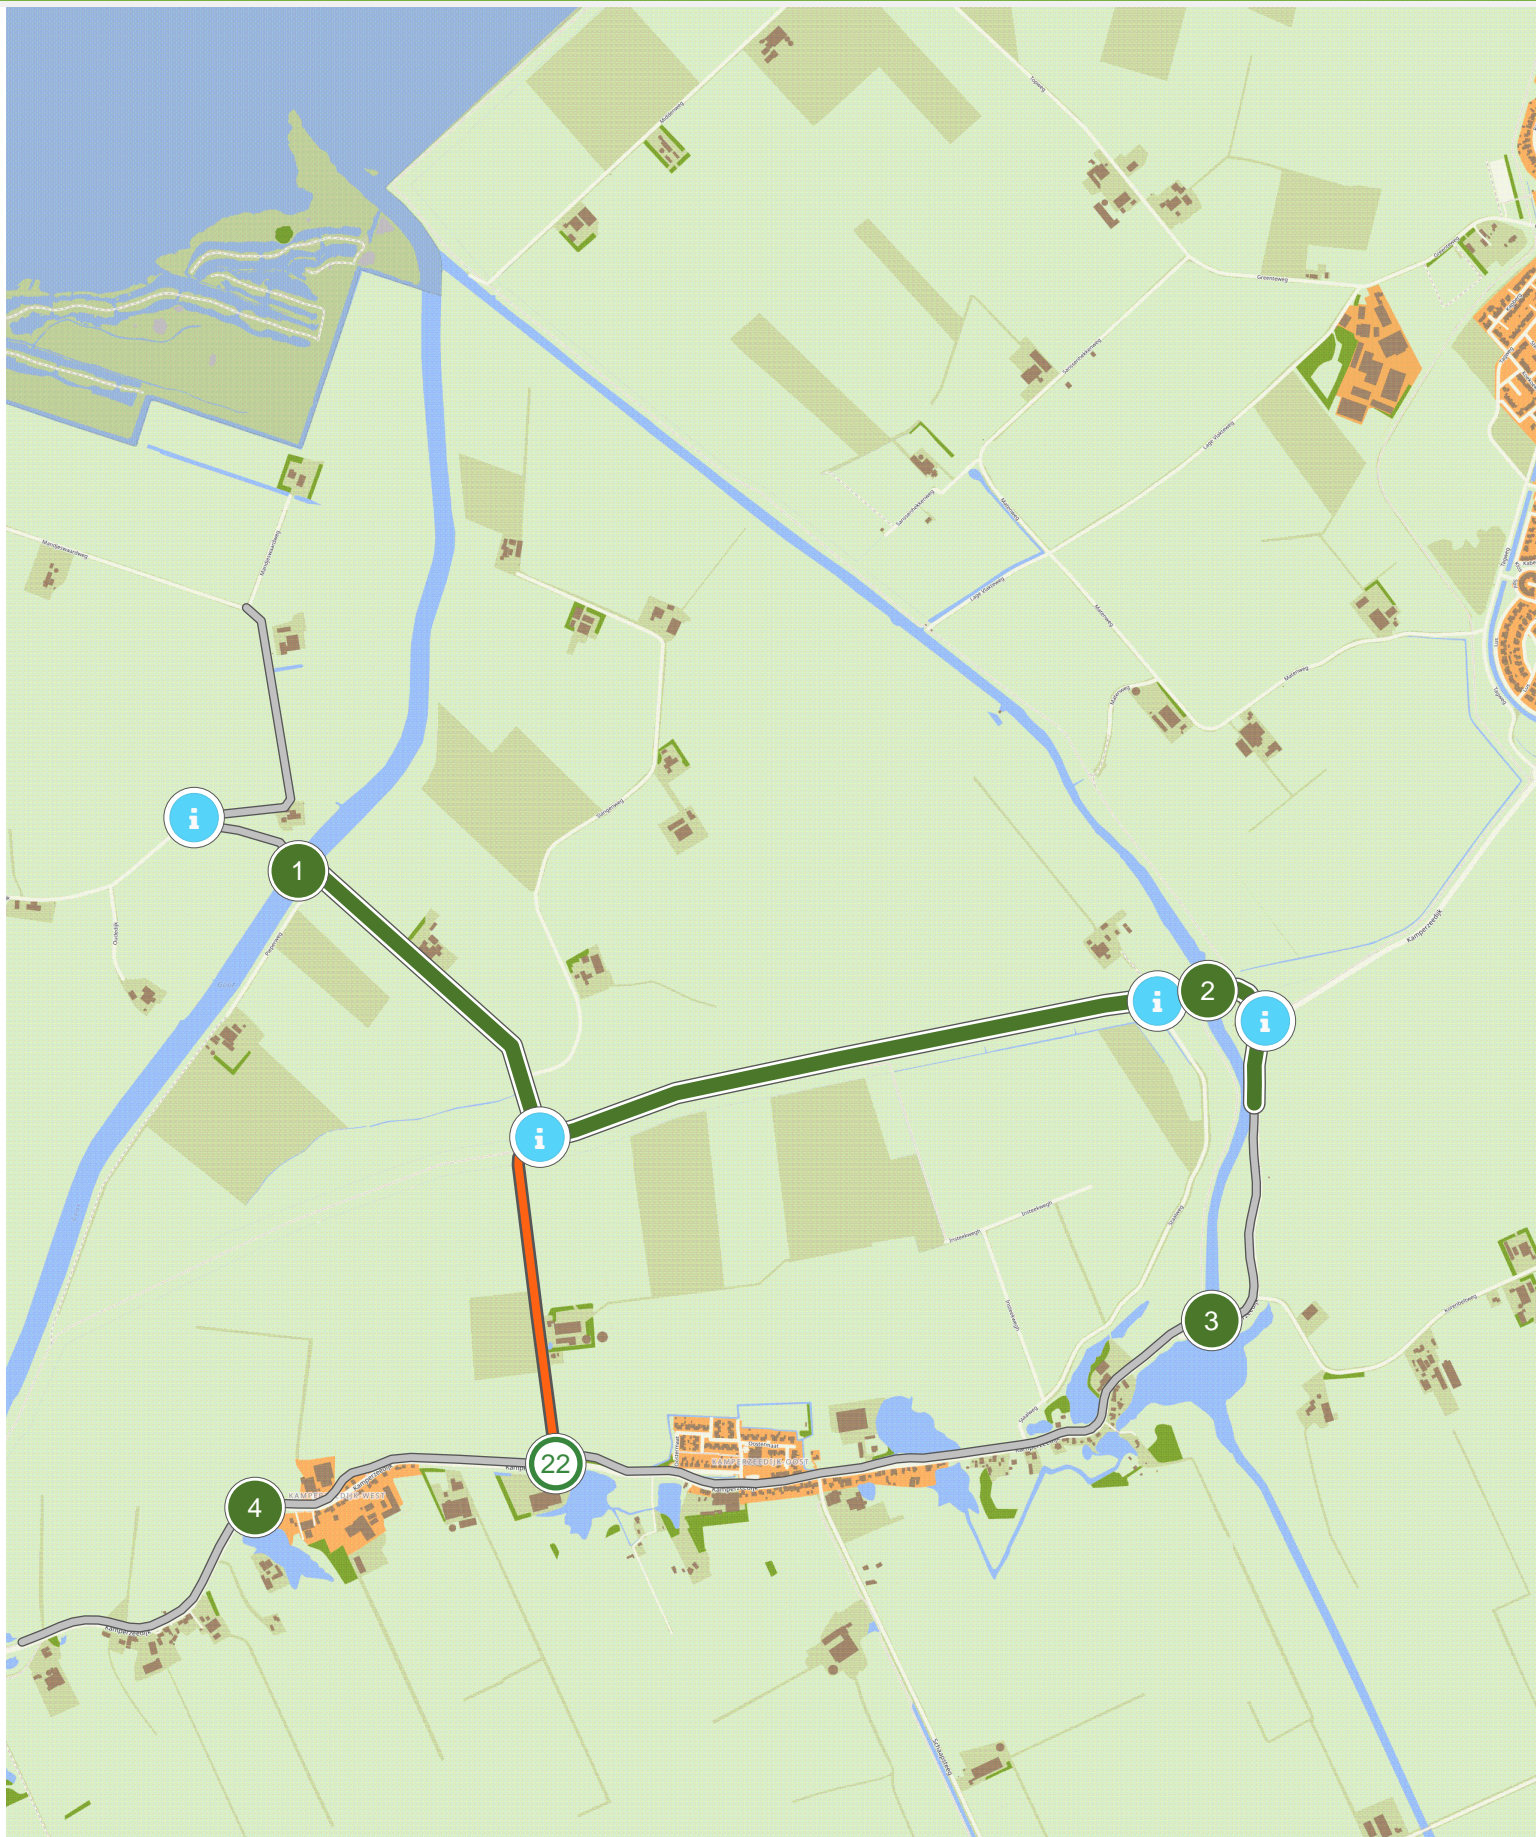

Rondje Kampereiland en Mandjeswaard (0.0 km tot 3.0 km)

Rondje Kampereiland en Mandjeswaard (3.0 km tot 6.0 km)

Rondje Kampereiland en Mandjeswaard (9.0 km tot 12.0 km)

Rondje Kampereiland en Mandjeswaard (12.0 km tot 15.0 km)

Rondje Kampereiland en Mandjeswaard (15.0 km tot 18.0 km)

Rondje Kampereiland en Mandjeswaard (18.0 km tot 21.0 km)

Rondje Kampereiland en Mandjeswaard (21.0 km tot 24.0 km)

Rondje Kampereiland en Mandjeswaard (24.0 km tot 27.0 km)

Rondje Kampereiland en Mandjeswaard (27.0 km tot 30.0 km)

Rondje Kampereiland en Mandjeswaard (30.0 km tot 33.0 km)

Rondje Kampereiland en Mandjeswaard (33.0 km tot 36.0 km)

Rondje Kampereiland en Mandjeswaard (36.0 km tot 39.0 km)

Rondje Kampereiland en Mandjeswaard (39.0 km tot 40.5 km)