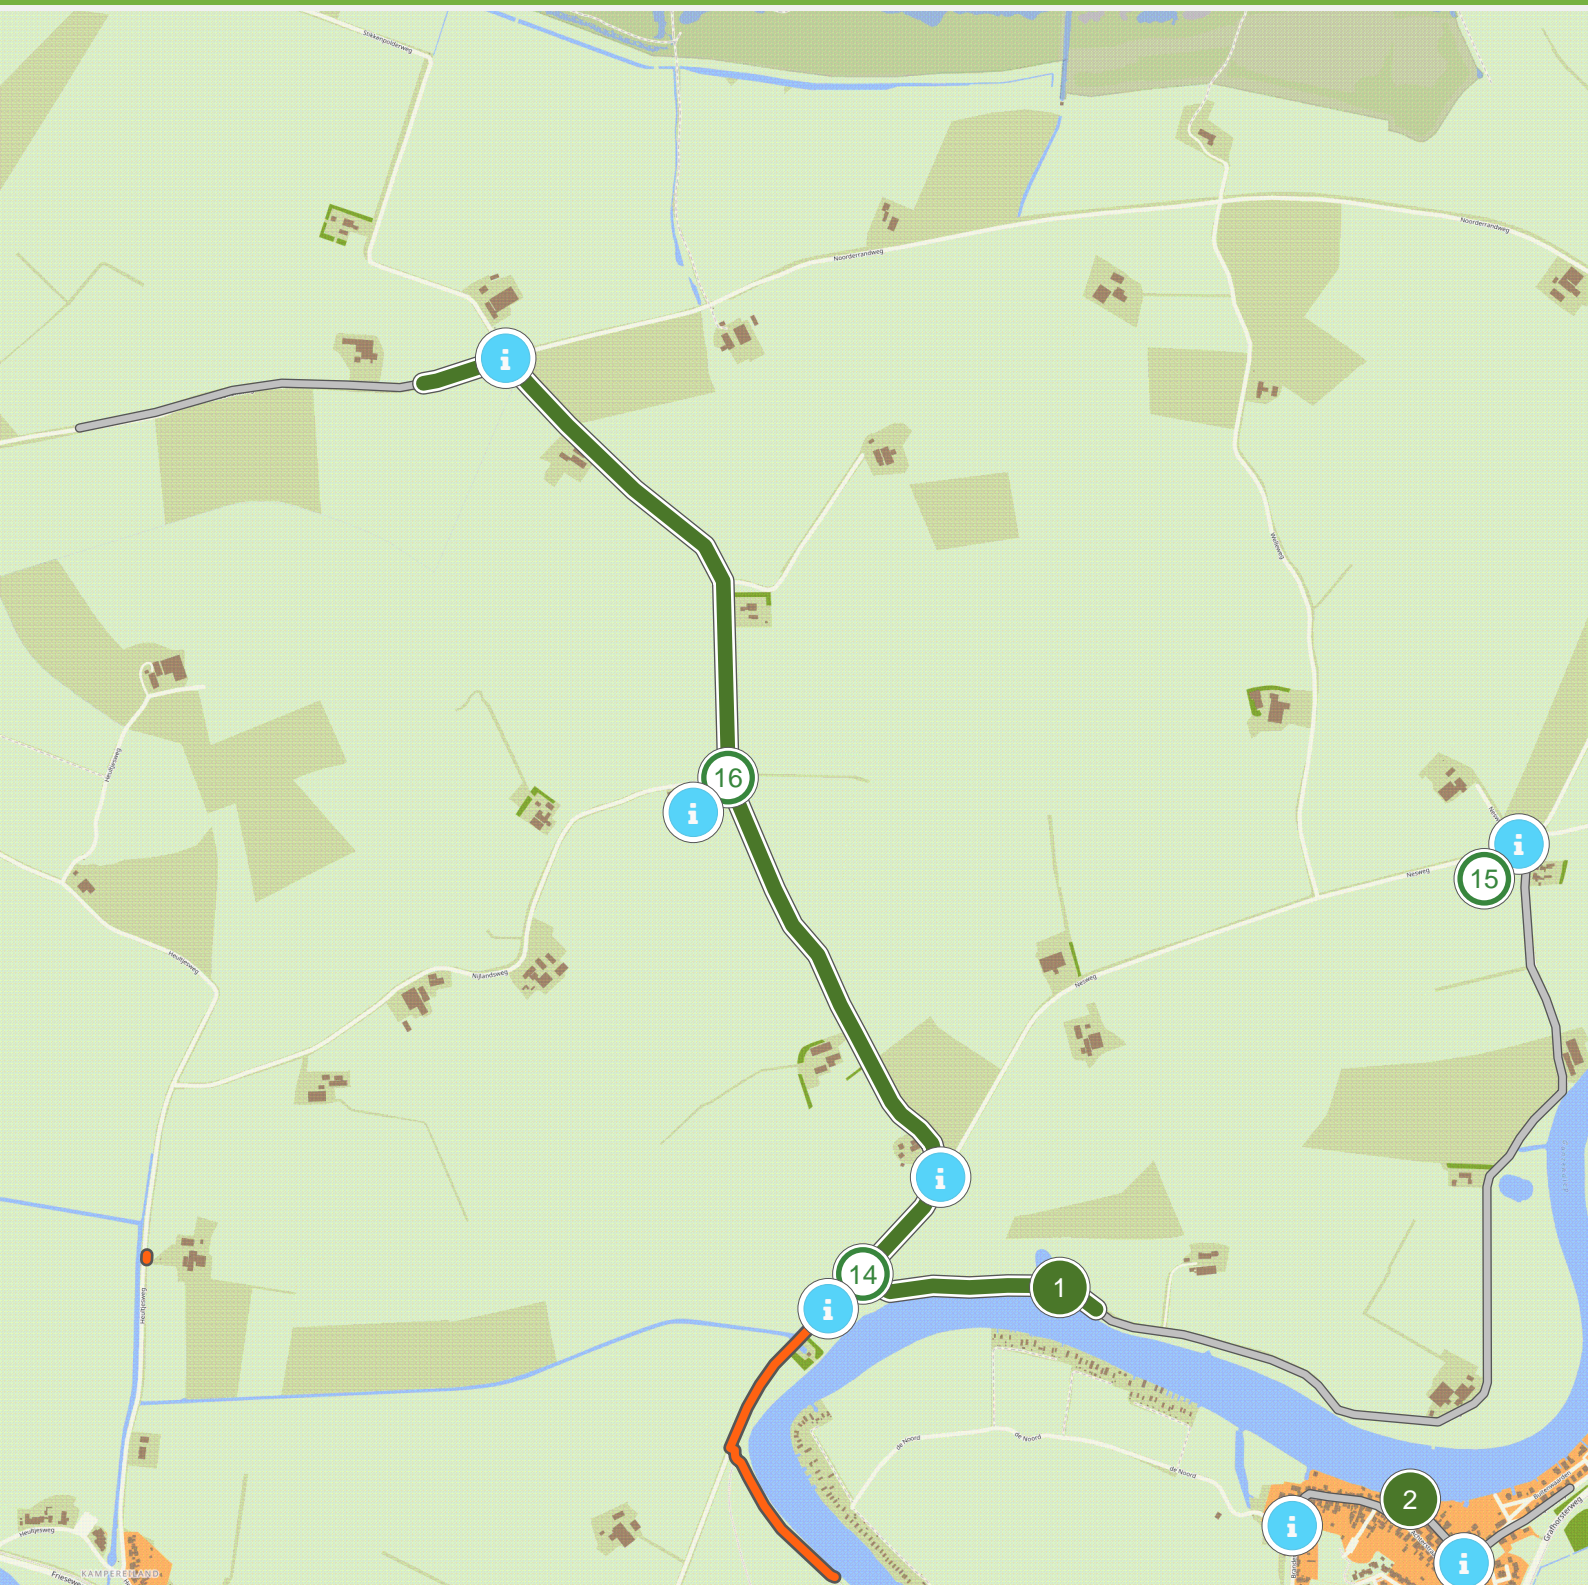

Rondje Kampereiland en Mandjeswaard (0.0 km tot 3.0 km)

Rondje Kampereiland en Mandjeswaard (3.0 km tot 6.0 km)

Rondje Kampereiland en Mandjeswaard (9.0 km tot 12.0 km)

Rondje Kampereiland en Mandjeswaard (12.0 km tot 15.0 km)

Rondje Kampereiland en Mandjeswaard (15.0 km tot 18.0 km)

Rondje Kampereiland en Mandjeswaard (18.0 km tot 21.0 km)

Rondje Kampereiland en Mandjeswaard (21.0 km tot 24.0 km)

Rondje Kampereiland en Mandjeswaard (24.0 km tot 27.0 km)

Rondje Kampereiland en Mandjeswaard (27.0 km tot 30.0 km)

Rondje Kampereiland en Mandjeswaard (30.0 km tot 33.0 km)

Rondje Kampereiland en Mandjeswaard (33.0 km tot 36.0 km)

Rondje Kampereiland en Mandjeswaard (36.0 km tot 39.0 km)

Rondje Kampereiland en Mandjeswaard (39.0 km tot 40.5 km)