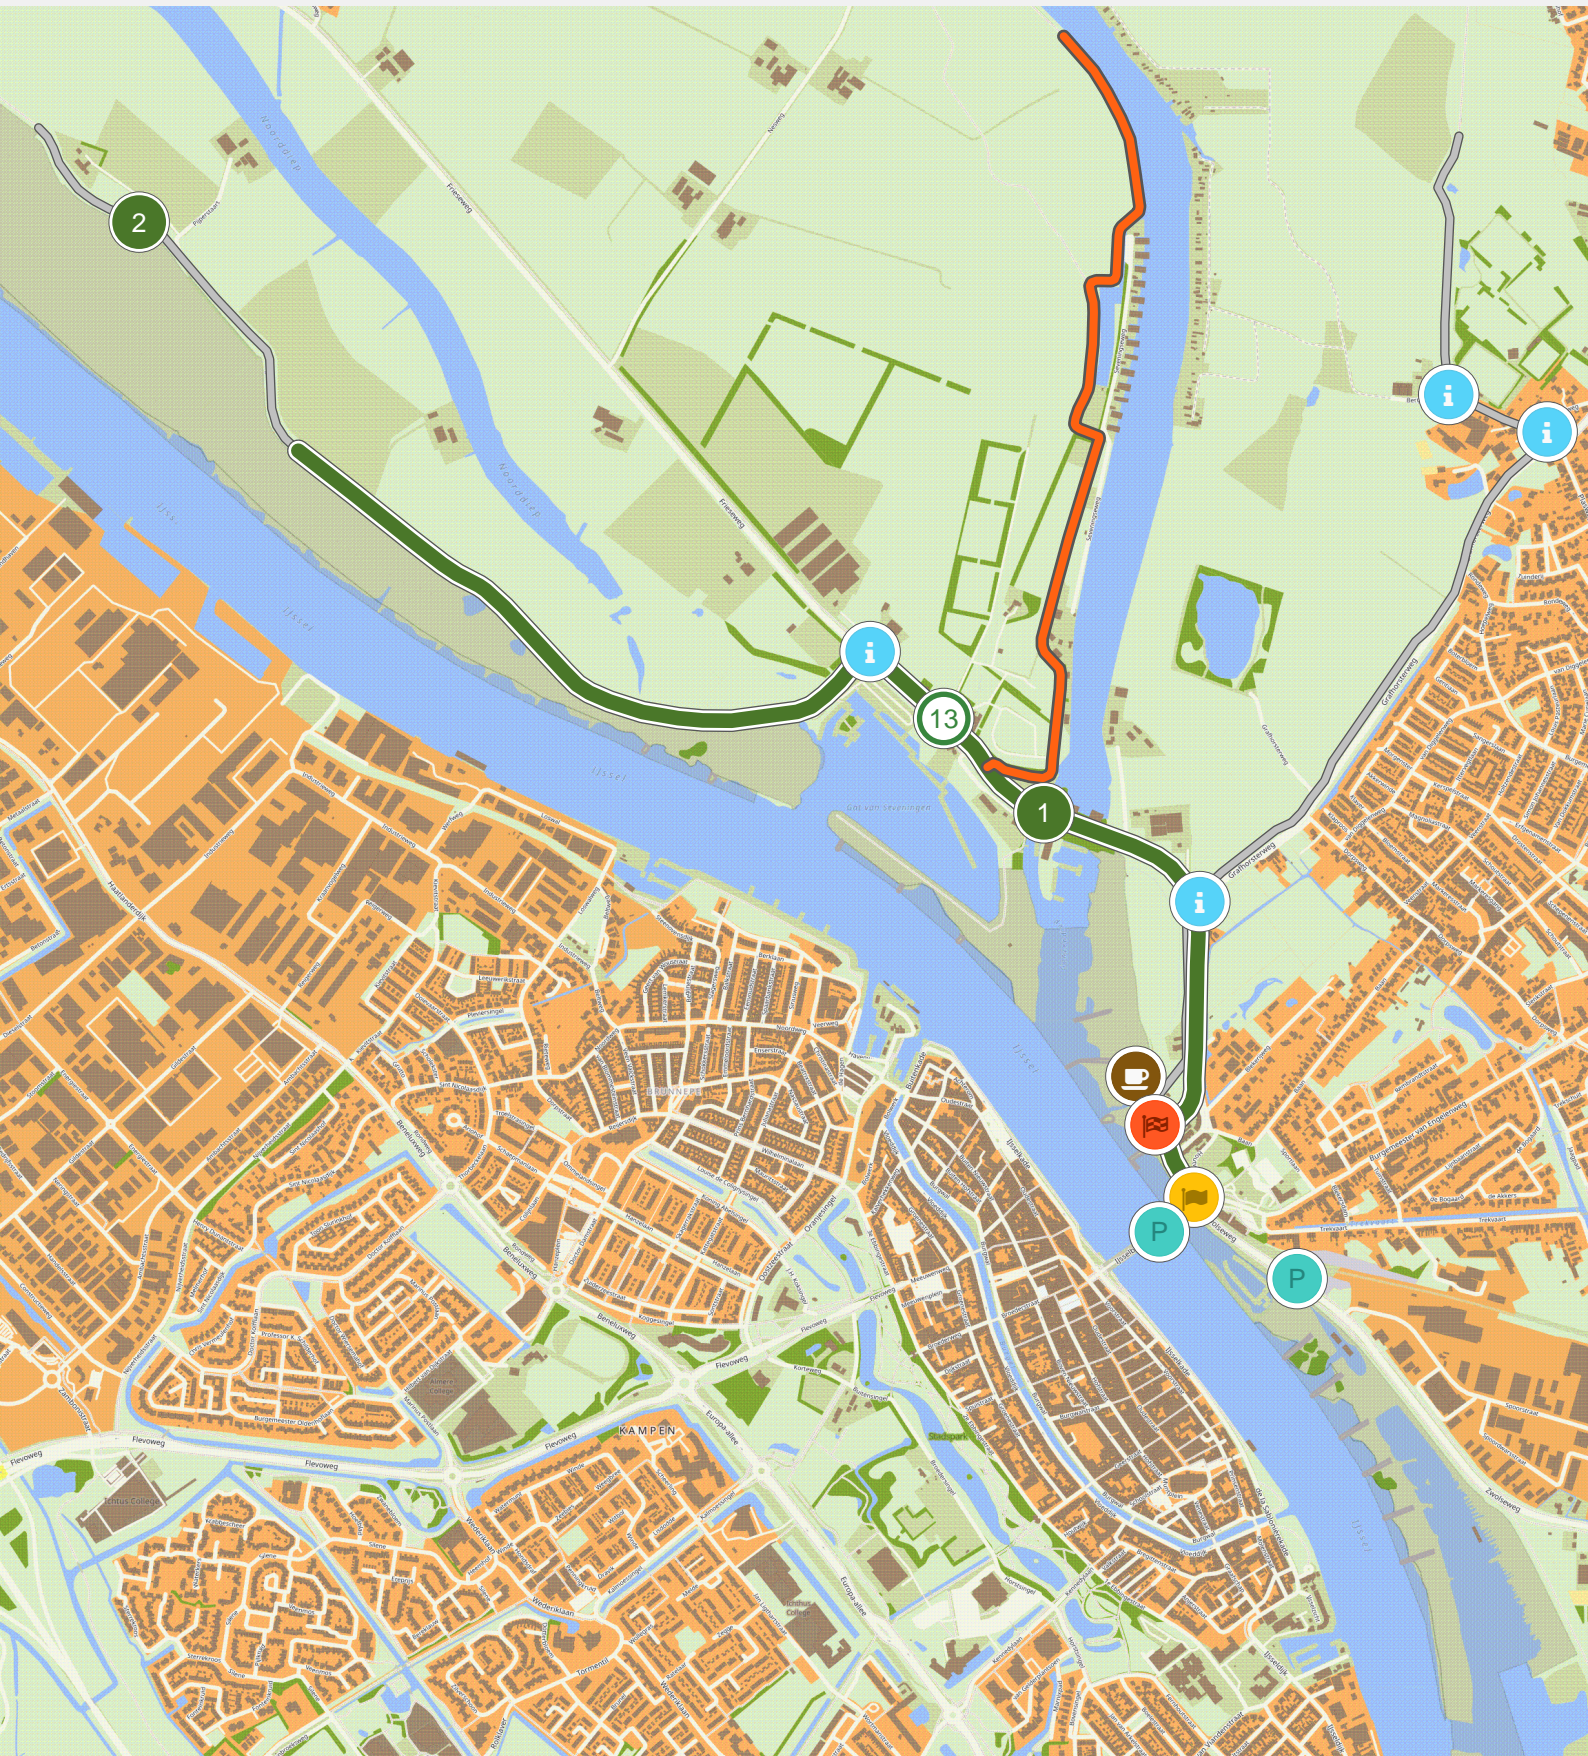

Rondje Kampereiland en Mandjeswaard (0.0 km tot 3.0 km)

Rondje Kampereiland en Mandjeswaard (3.0 km tot 6.0 km)

Rondje Kampereiland en Mandjeswaard (9.0 km tot 12.0 km)

Rondje Kampereiland en Mandjeswaard (12.0 km tot 15.0 km)

Rondje Kampereiland en Mandjeswaard (15.0 km tot 18.0 km)

Rondje Kampereiland en Mandjeswaard (18.0 km tot 21.0 km)

Rondje Kampereiland en Mandjeswaard (21.0 km tot 24.0 km)

Rondje Kampereiland en Mandjeswaard (24.0 km tot 27.0 km)

Rondje Kampereiland en Mandjeswaard (27.0 km tot 30.0 km)

Rondje Kampereiland en Mandjeswaard (30.0 km tot 33.0 km)

Rondje Kampereiland en Mandjeswaard (33.0 km tot 36.0 km)

Rondje Kampereiland en Mandjeswaard (36.0 km tot 39.0 km)

Rondje Kampereiland en Mandjeswaard (39.0 km tot 40.5 km)