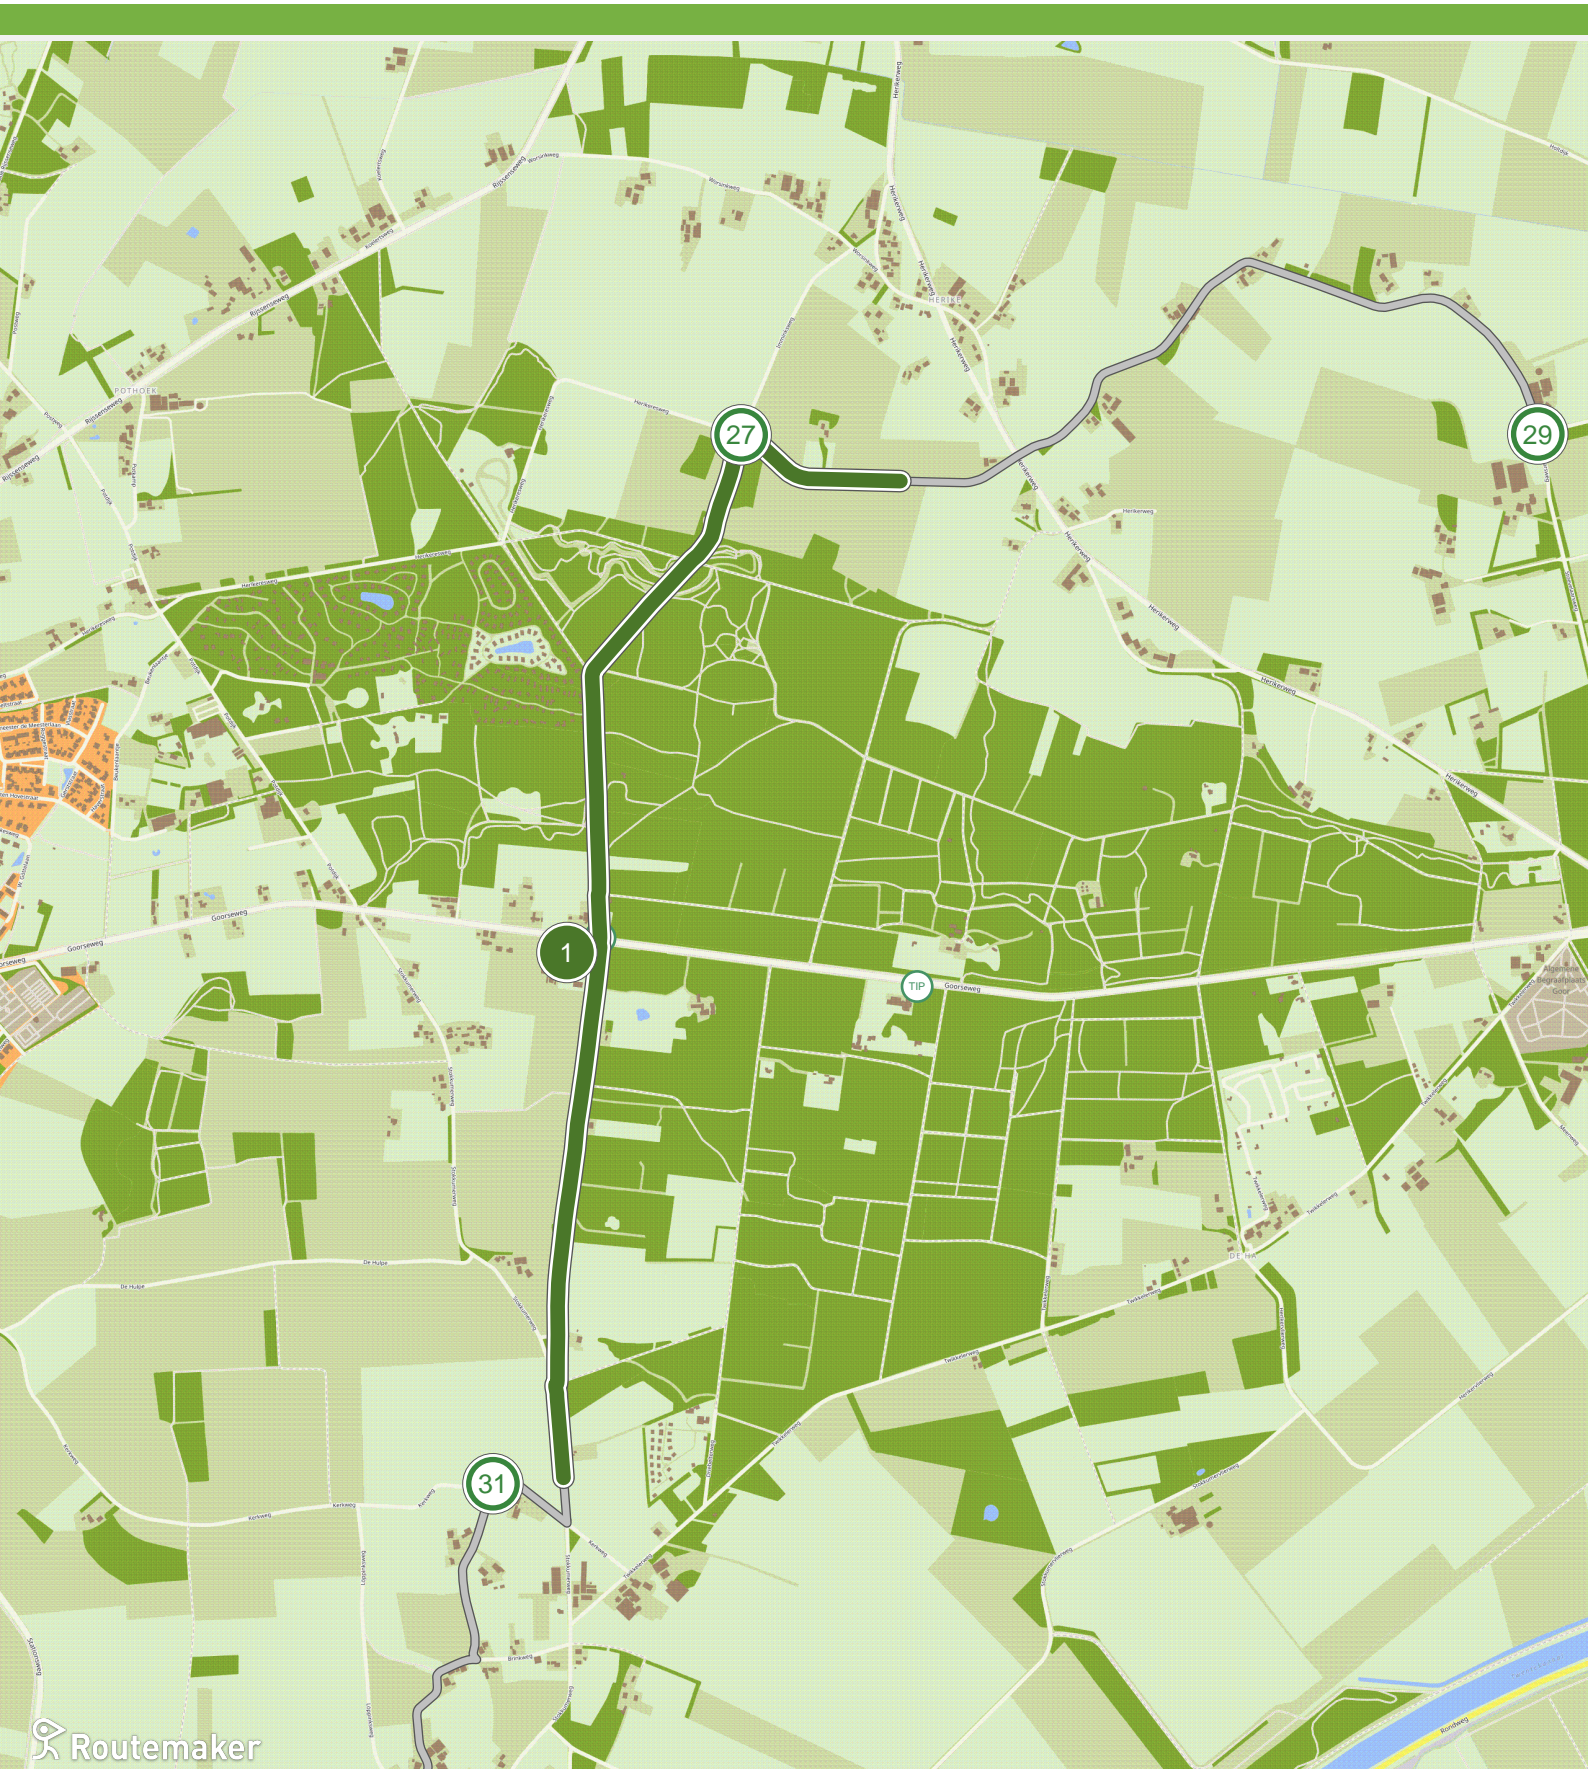

Het verdwenen landschap, complete route (27.0 km tot 30.0 km)

Routemaker

Het verdwenen landschap, complete route (30.0 km tot 33.0 km)

Het verdwenen landschap, complete route (33.0 km tot 36.0 km)

Routemaker

Het verdwenen landschap, complete route (36.0 km tot 39.0 km)

Het verdwenen landschap, complete route (39.0 km tot 42.0 km)

Het verdwenen landschap, complete route (42.0 km tot 45.0 km)

Het verdwenen landschap, complete route (45.0 km tot 48.0 km)

Het verdwenen landschap, complete route (48.0 km tot 51.0 km)

Het verdwenen landschap, complete route (51.0 km tot 54.0 km)

Het verdwenen landschap, complete route (54.0 km tot 57.0 km)

Het verdwenen landschap, complete route (57.0 km tot 60.0 km)

Het verdwenen landschap, complete route (60.0 km tot 63.0 km)

Het verdwenen landschap, complete route (63.0 km tot 66.0 km)

Het verdwenen landschap, complete route (66.0 km tot 69.0 km)

Het verdwenen landschap, complete route (69.0 km tot 72.0 km)