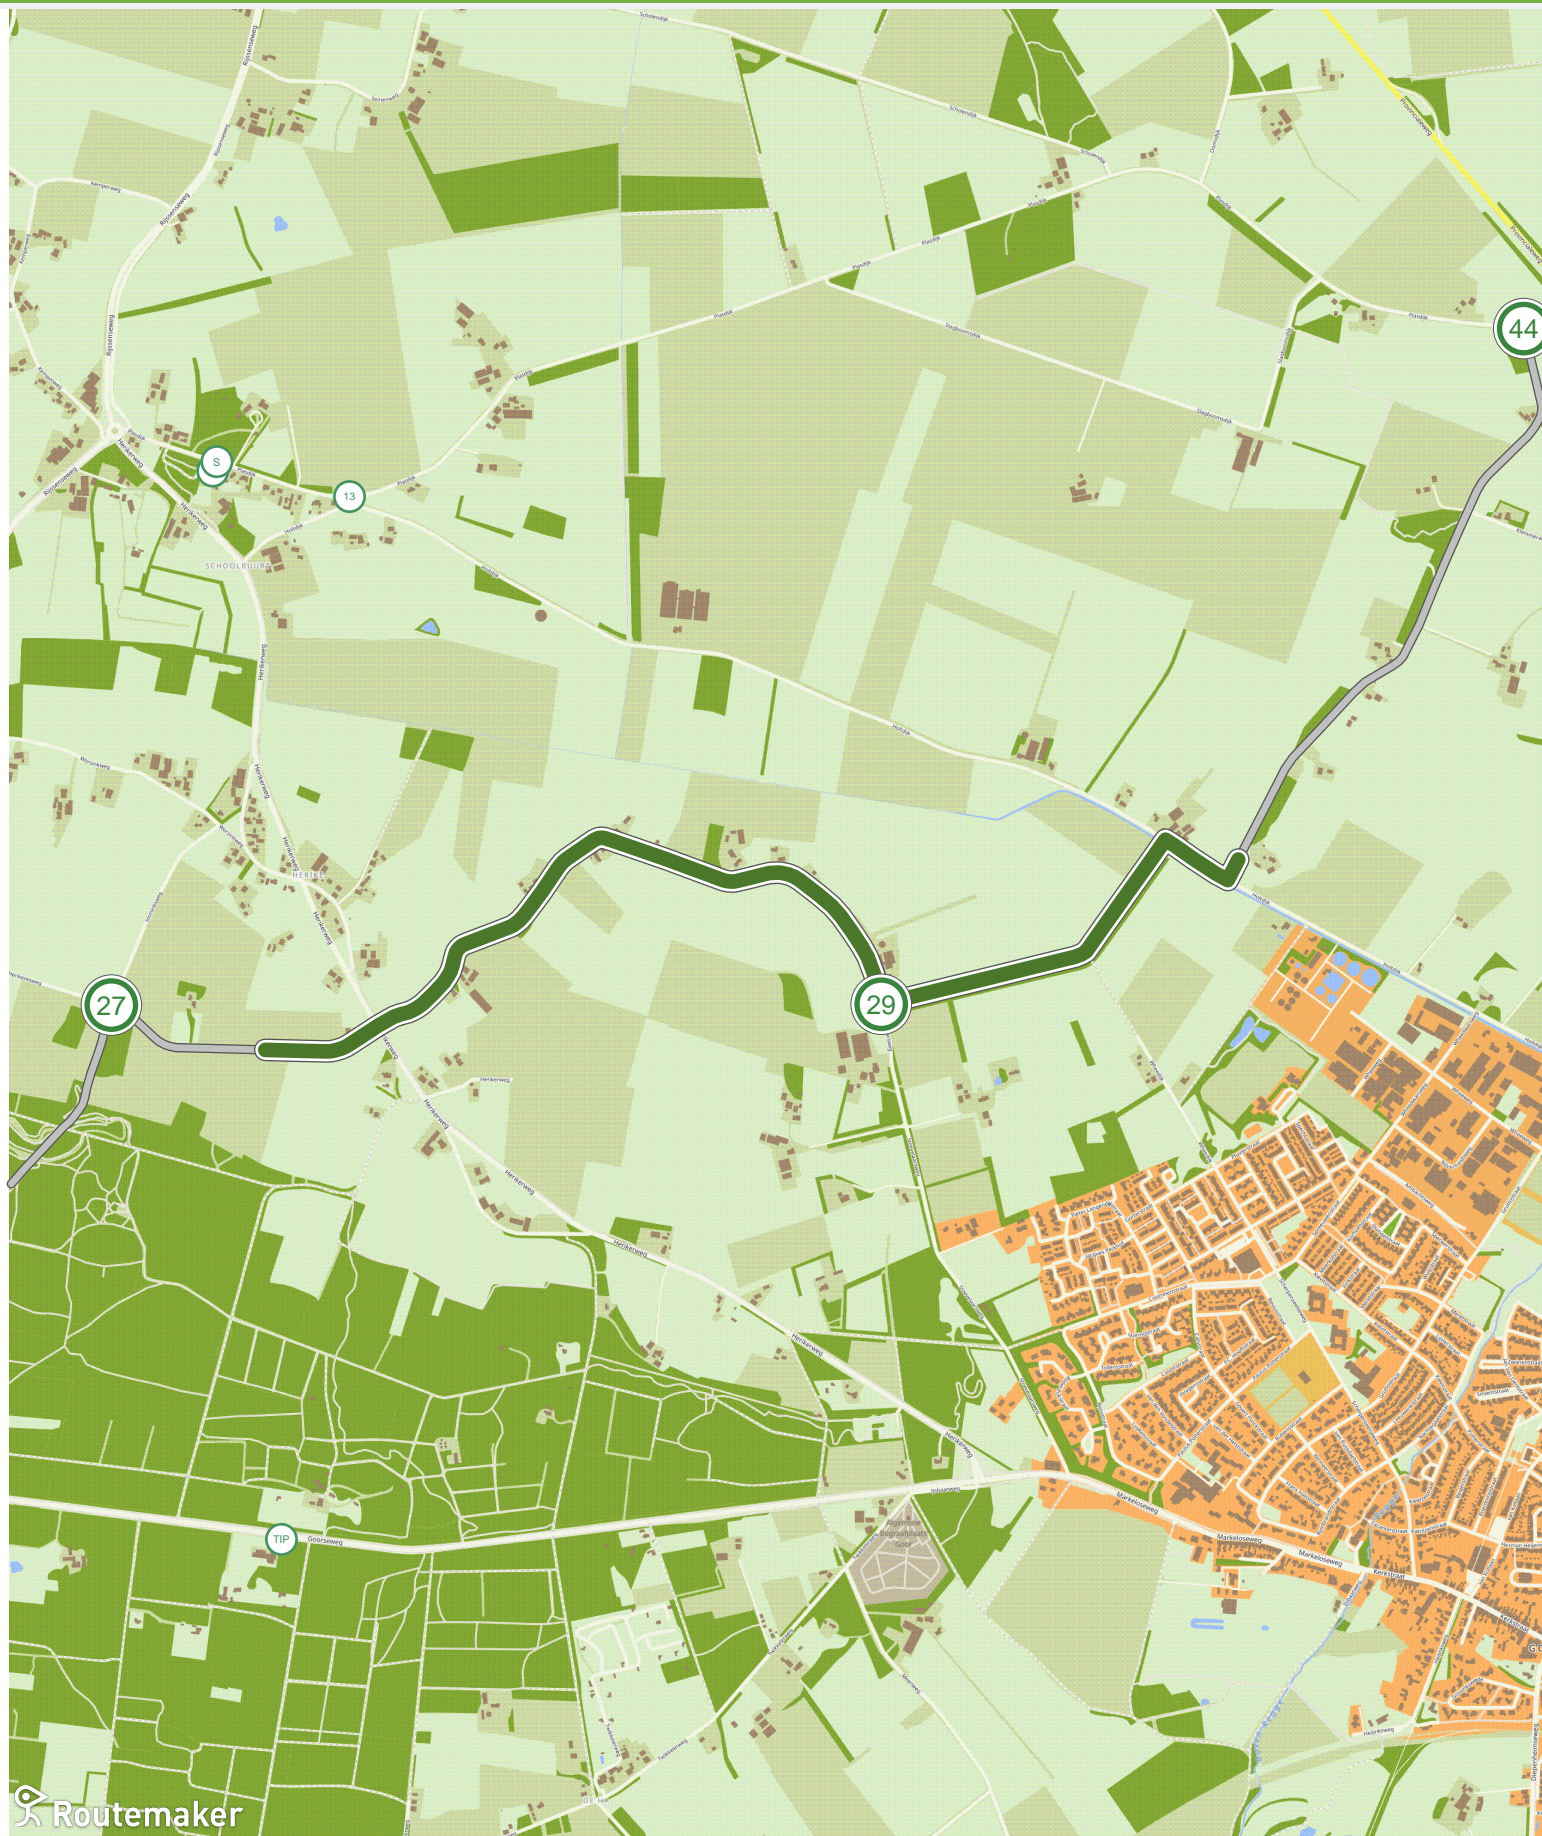

Het verdwenen landschap, complete route (27.0 km tot 30.0 km)

Routemaker

Het verdwenen landschap, complete route (30.0 km tot 33.0 km)

Het verdwenen landschap, complete route (33.0 km tot 36.0 km)

Routemaker

Het verdwenen landschap, complete route (36.0 km tot 39.0 km)

Het verdwenen landschap, complete route (39.0 km tot 42.0 km)

Het verdwenen landschap, complete route (42.0 km tot 45.0 km)

Het verdwenen landschap, complete route (45.0 km tot 48.0 km)

Het verdwenen landschap, complete route (48.0 km tot 51.0 km)

Het verdwenen landschap, complete route (51.0 km tot 54.0 km)

Het verdwenen landschap, complete route (54.0 km tot 57.0 km)

Het verdwenen landschap, complete route (57.0 km tot 60.0 km)

Het verdwenen landschap, complete route (60.0 km tot 63.0 km)

Het verdwenen landschap, complete route (63.0 km tot 66.0 km)

Het verdwenen landschap, complete route (66.0 km tot 69.0 km)

Het verdwenen landschap, complete route (69.0 km tot 72.0 km)