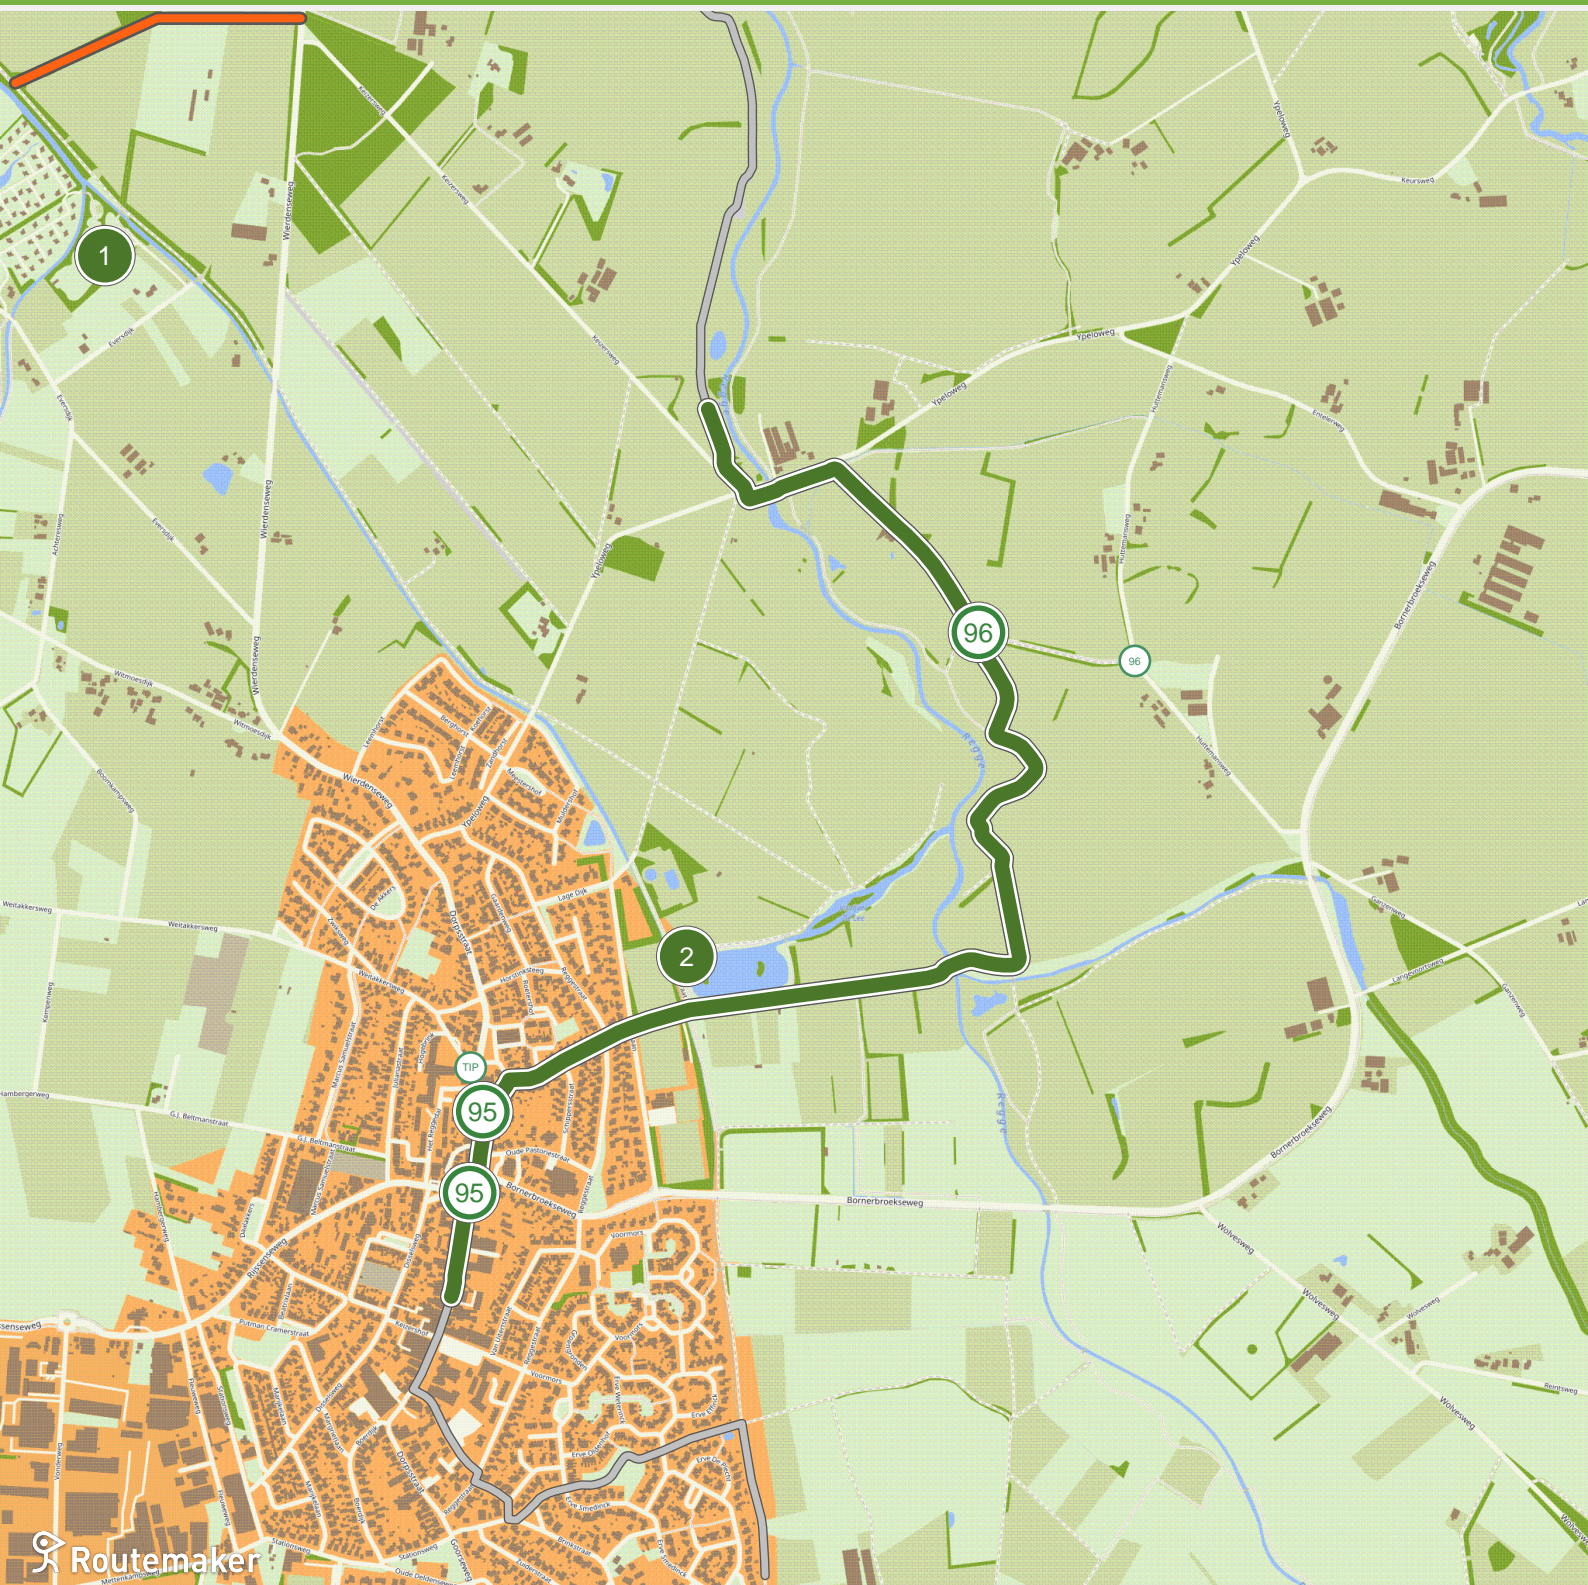

Het verdwenen landschap, complete route (12.0 km tot 15.0 km)

Het verdwenen landschap, complete route (15.0 km tot 18.0 km)

Het verdwenen landschap, complete route (18.0 km tot 21.0 km)

Het verdwenen landschap, complete route (21.0 km tot 24.0 km)

Het verdwenen landschap, complete route (27.0 km tot 30.0 km)

Routemaker

Het verdwenen landschap, complete route (30.0 km tot 33.0 km)

Het verdwenen landschap, complete route (33.0 km tot 36.0 km)

Routemaker

Het verdwenen landschap, complete route (36.0 km tot 39.0 km)

Het verdwenen landschap, complete route (39.0 km tot 42.0 km)

Het verdwenen landschap, complete route (42.0 km tot 45.0 km)

Het verdwenen landschap, complete route (45.0 km tot 48.0 km)

Het verdwenen landschap, complete route (48.0 km tot 51.0 km)

Het verdwenen landschap, complete route (51.0 km tot 54.0 km)

Het verdwenen landschap, complete route (54.0 km tot 57.0 km)

Het verdwenen landschap, complete route (57.0 km tot 60.0 km)