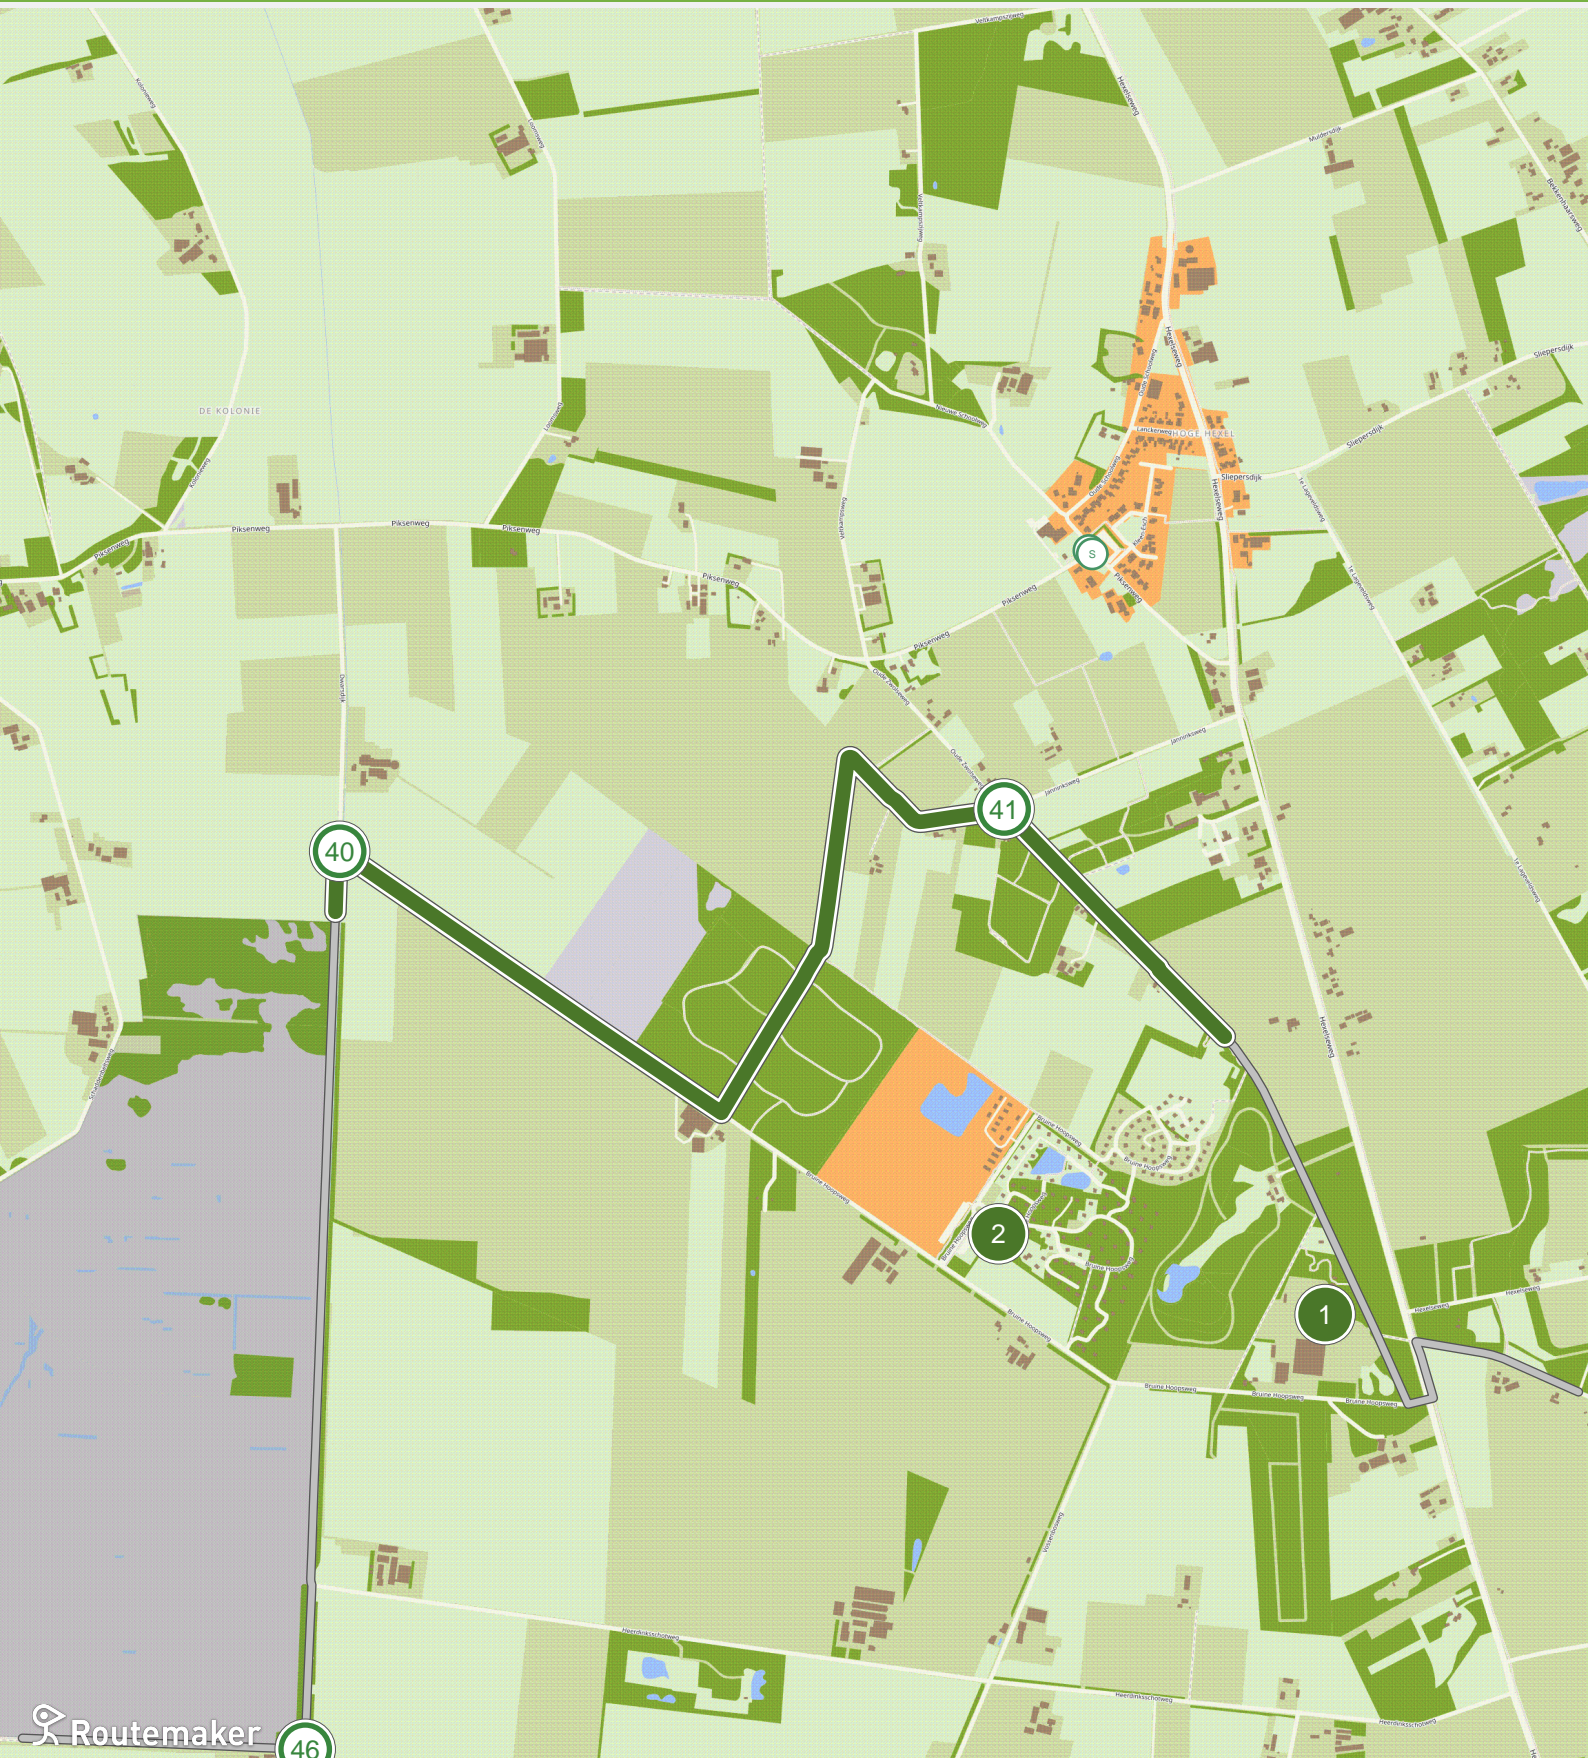

Het verdwenen landschap, complete route (0.0 km tot 3.0 km)

Het verdwenen landschap, complete route (3.0 km tot 6.0 km)

Het verdwenen landschap, complete route (6.0 km tot 9.0 km)

Het verdwenen landschap, complete route (9.0 km tot 12.0 km)

Het verdwenen landschap, complete route (12.0 km tot 15.0 km)

Het verdwenen landschap, complete route (15.0 km tot 18.0 km)

Het verdwenen landschap, complete route (18.0 km tot 21.0 km)

Het verdwenen landschap, complete route (21.0 km tot 24.0 km)

Het verdwenen landschap, complete route (27.0 km tot 30.0 km)

Routemaker

Het verdwenen landschap, complete route (30.0 km tot 33.0 km)

Het verdwenen landschap, complete route (33.0 km tot 36.0 km)

Routemaker

Het verdwenen landschap, complete route (36.0 km tot 39.0 km)

Het verdwenen landschap, complete route (39.0 km tot 42.0 km)

Het verdwenen landschap, complete route (42.0 km tot 45.0 km)

Het verdwenen landschap, complete route (45.0 km tot 48.0 km)