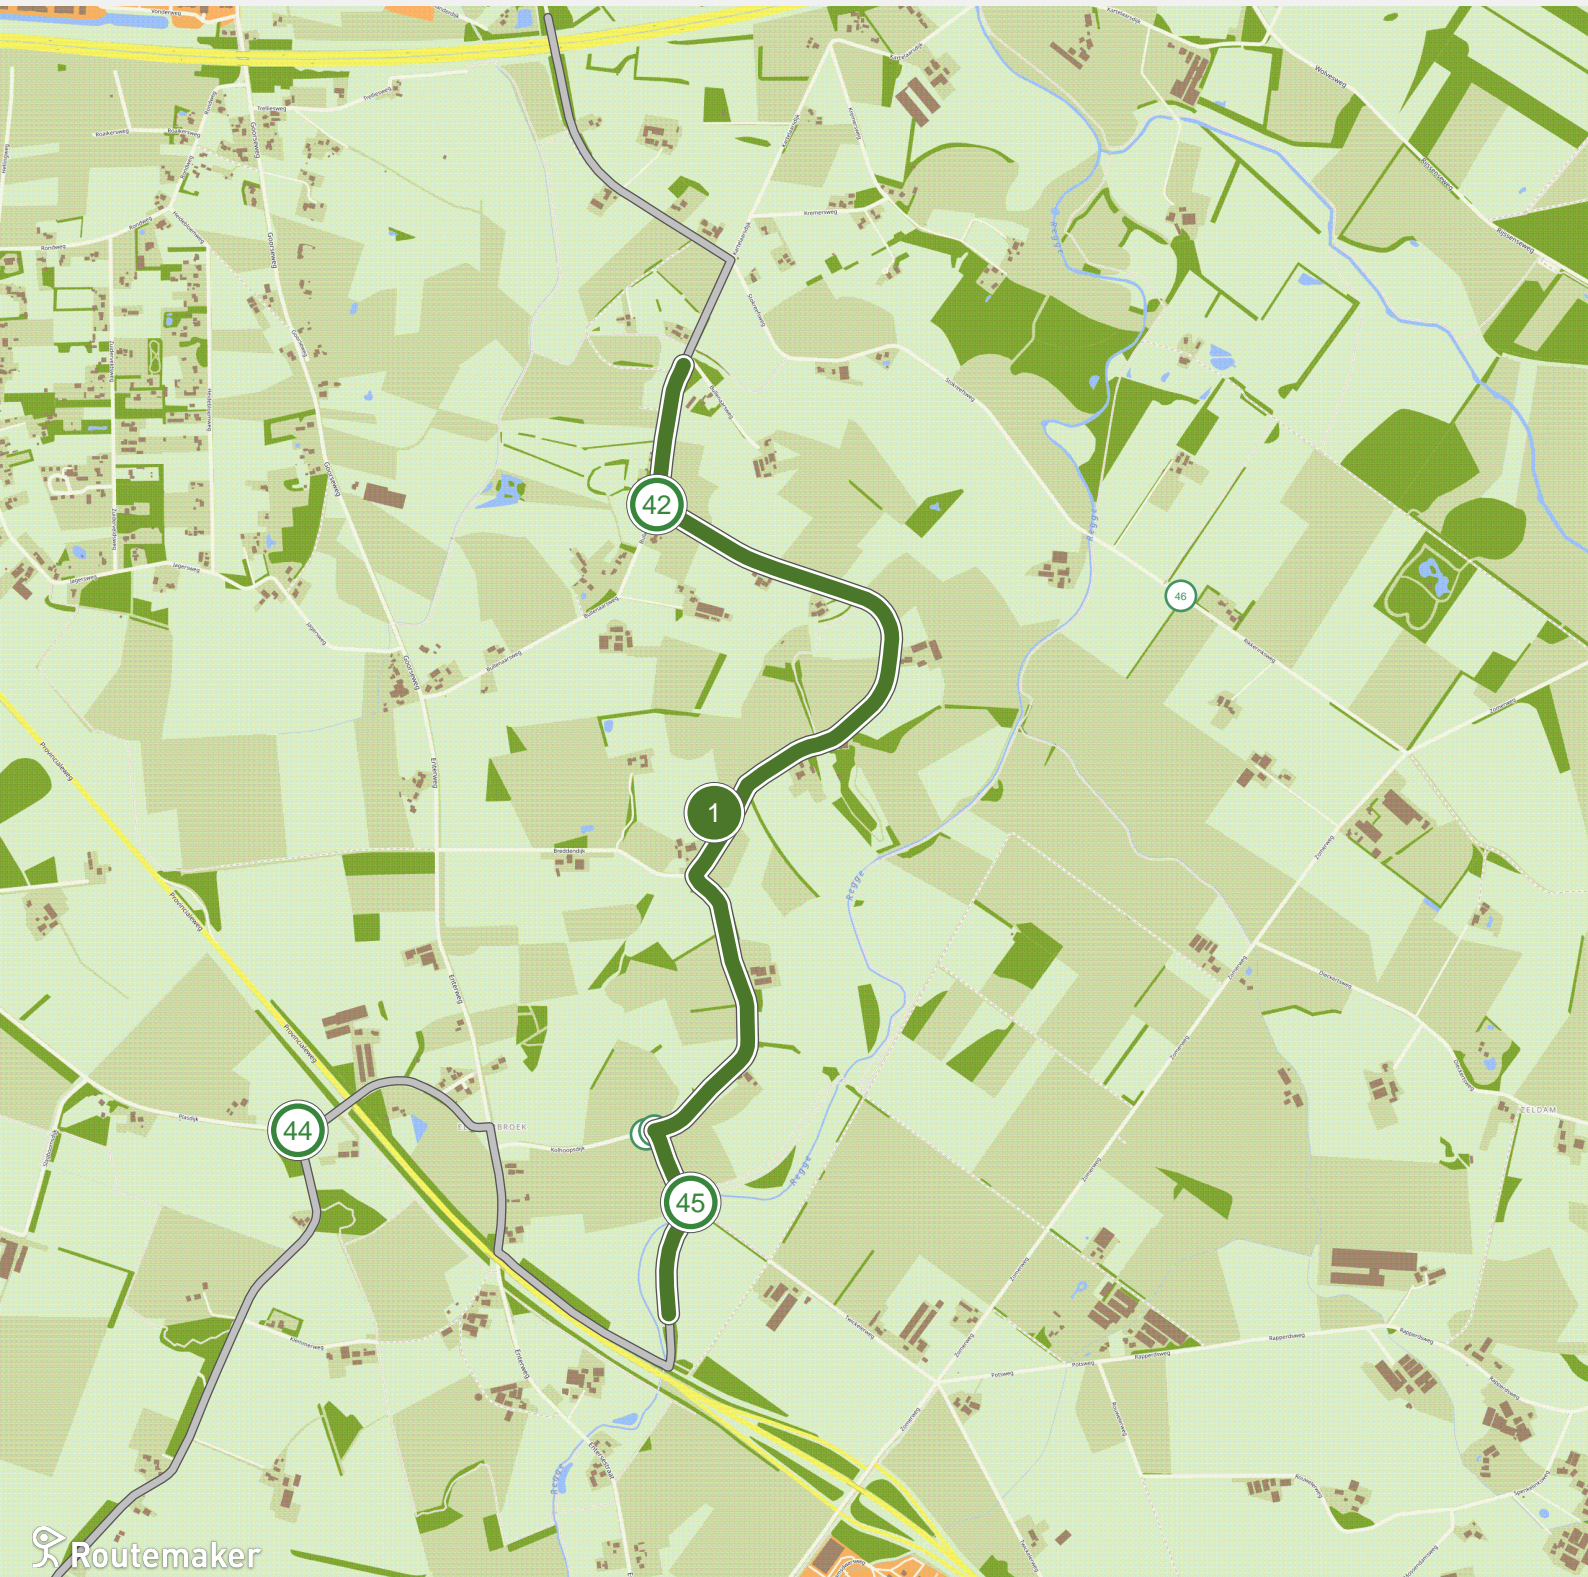

Het verdwenen landschap, complete route (12.0 km tot 15.0 km)

Het verdwenen landschap, complete route (15.0 km tot 18.0 km)

Het verdwenen landschap, complete route (18.0 km tot 21.0 km)

Het verdwenen landschap, complete route (21.0 km tot 24.0 km)

Het verdwenen landschap, complete route (27.0 km tot 30.0 km)

Routemaker

Het verdwenen landschap, complete route (30.0 km tot 33.0 km)

Het verdwenen landschap, complete route (33.0 km tot 36.0 km)

Routemaker

Het verdwenen landschap, complete route (36.0 km tot 39.0 km)

Het verdwenen landschap, complete route (39.0 km tot 42.0 km)

Het verdwenen landschap, complete route (42.0 km tot 45.0 km)

Het verdwenen landschap, complete route (45.0 km tot 48.0 km)

Het verdwenen landschap, complete route (48.0 km tot 51.0 km)

Het verdwenen landschap, complete route (51.0 km tot 54.0 km)

Het verdwenen landschap, complete route (54.0 km tot 57.0 km)

Het verdwenen landschap, complete route (57.0 km tot 60.0 km)