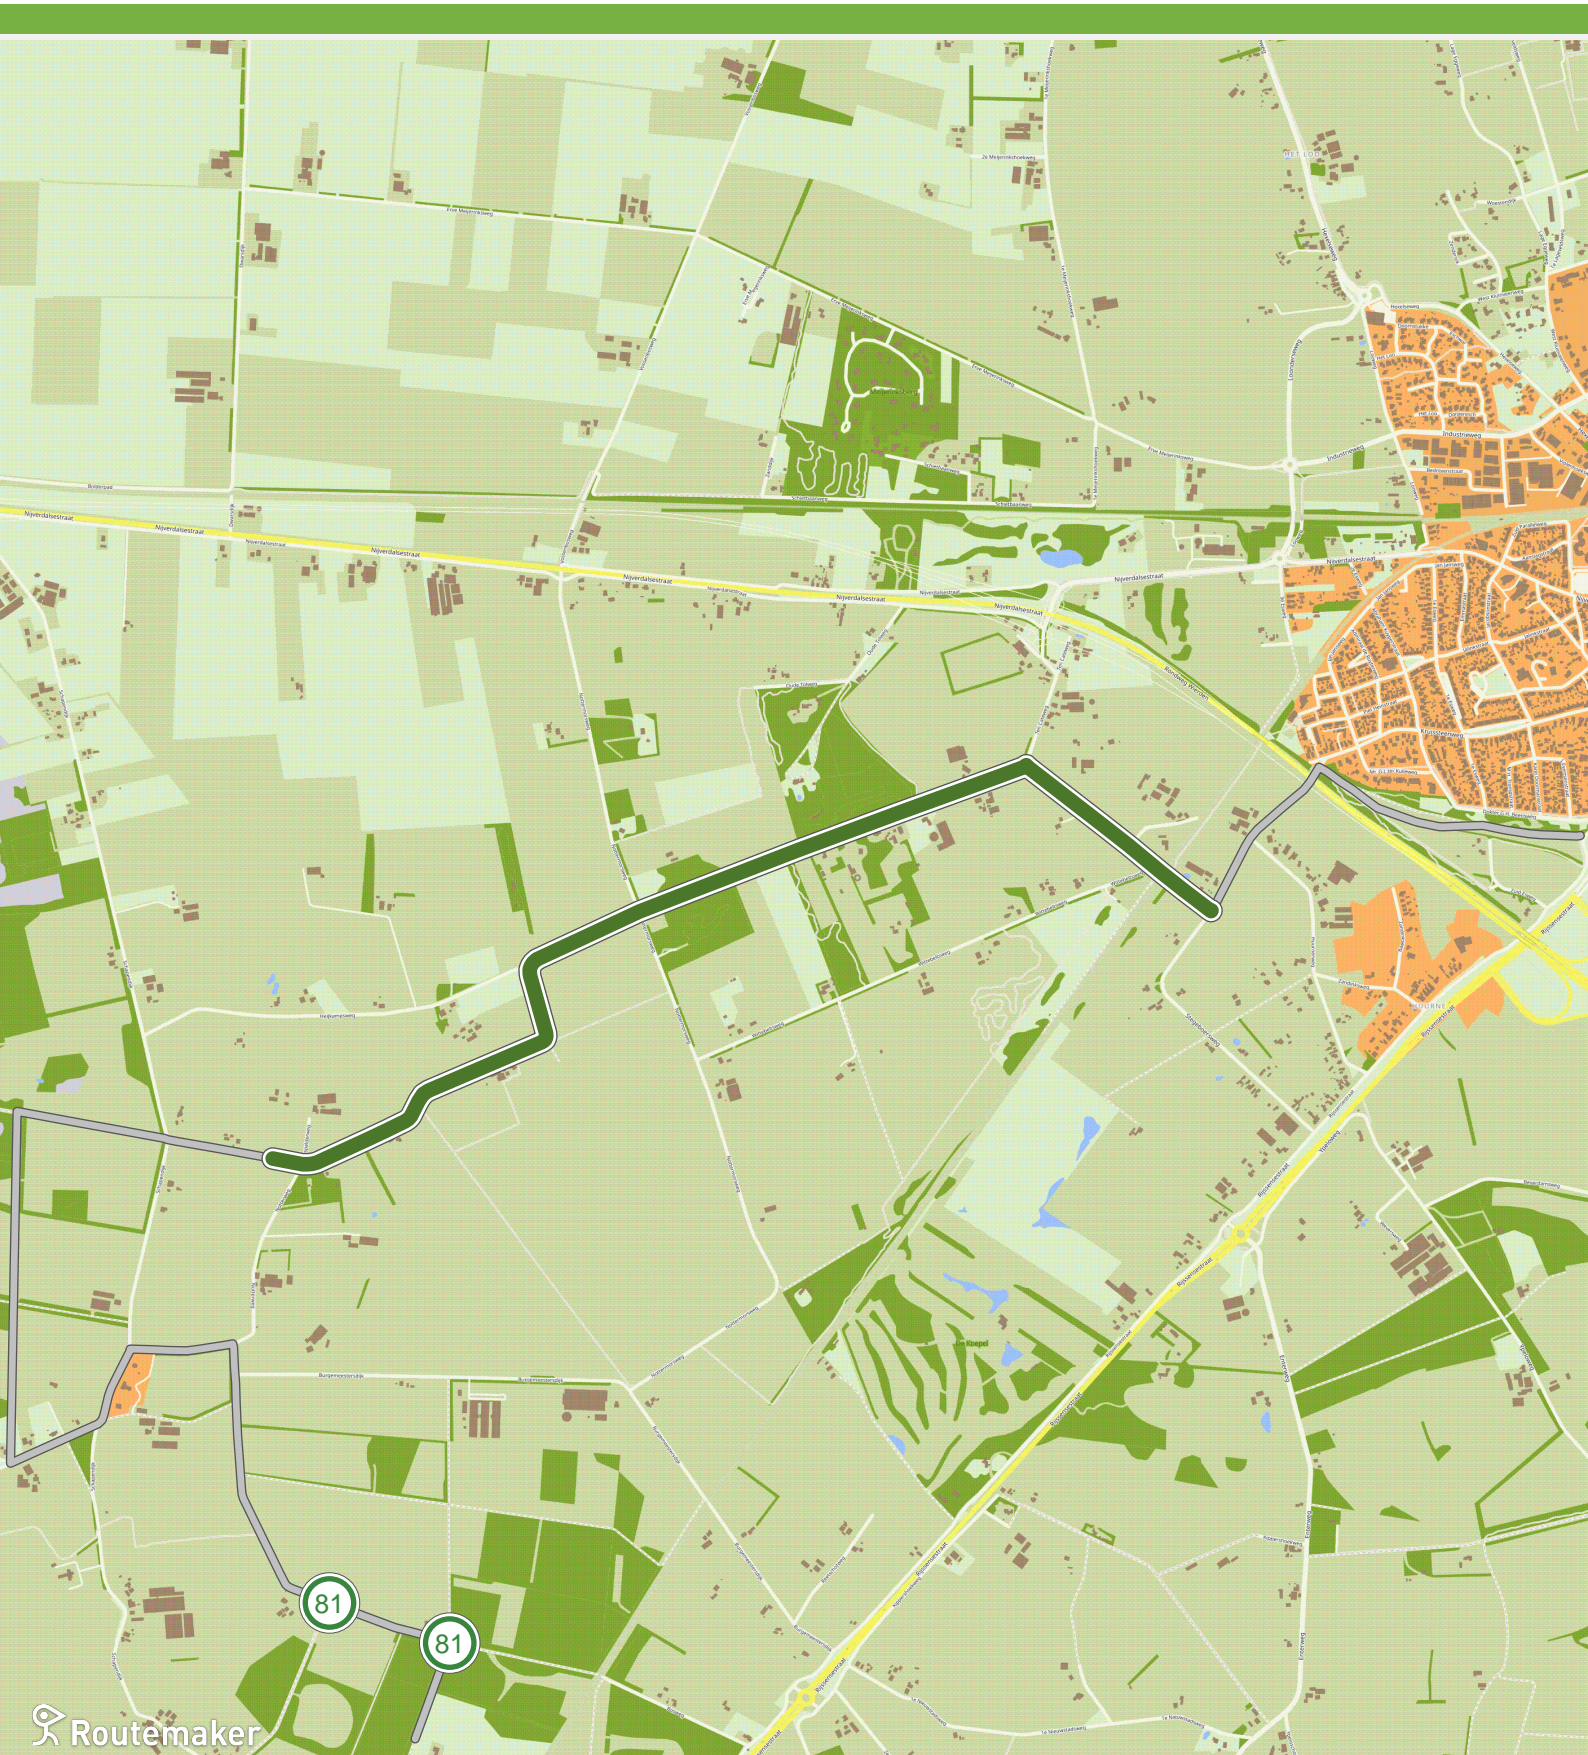

Het verdwenen landschap, complete route (0.0 km tot 3.0 km)

Het verdwenen landschap, complete route (3.0 km tot 6.0 km)

Het verdwenen landschap, complete route (6.0 km tot 9.0 km)

Het verdwenen landschap, complete route (9.0 km tot 12.0 km)

Het verdwenen landschap, complete route (12.0 km tot 15.0 km)

Het verdwenen landschap, complete route (15.0 km tot 18.0 km)

Het verdwenen landschap, complete route (18.0 km tot 21.0 km)

Het verdwenen landschap, complete route (21.0 km tot 24.0 km)

Het verdwenen landschap, complete route (27.0 km tot 30.0 km)

Routemaker

Het verdwenen landschap, complete route (30.0 km tot 33.0 km)

Het verdwenen landschap, complete route (33.0 km tot 36.0 km)

Routemaker

Het verdwenen landschap, complete route (36.0 km tot 39.0 km)

Het verdwenen landschap, complete route (39.0 km tot 42.0 km)

Het verdwenen landschap, complete route (42.0 km tot 45.0 km)

Het verdwenen landschap, complete route (45.0 km tot 48.0 km)