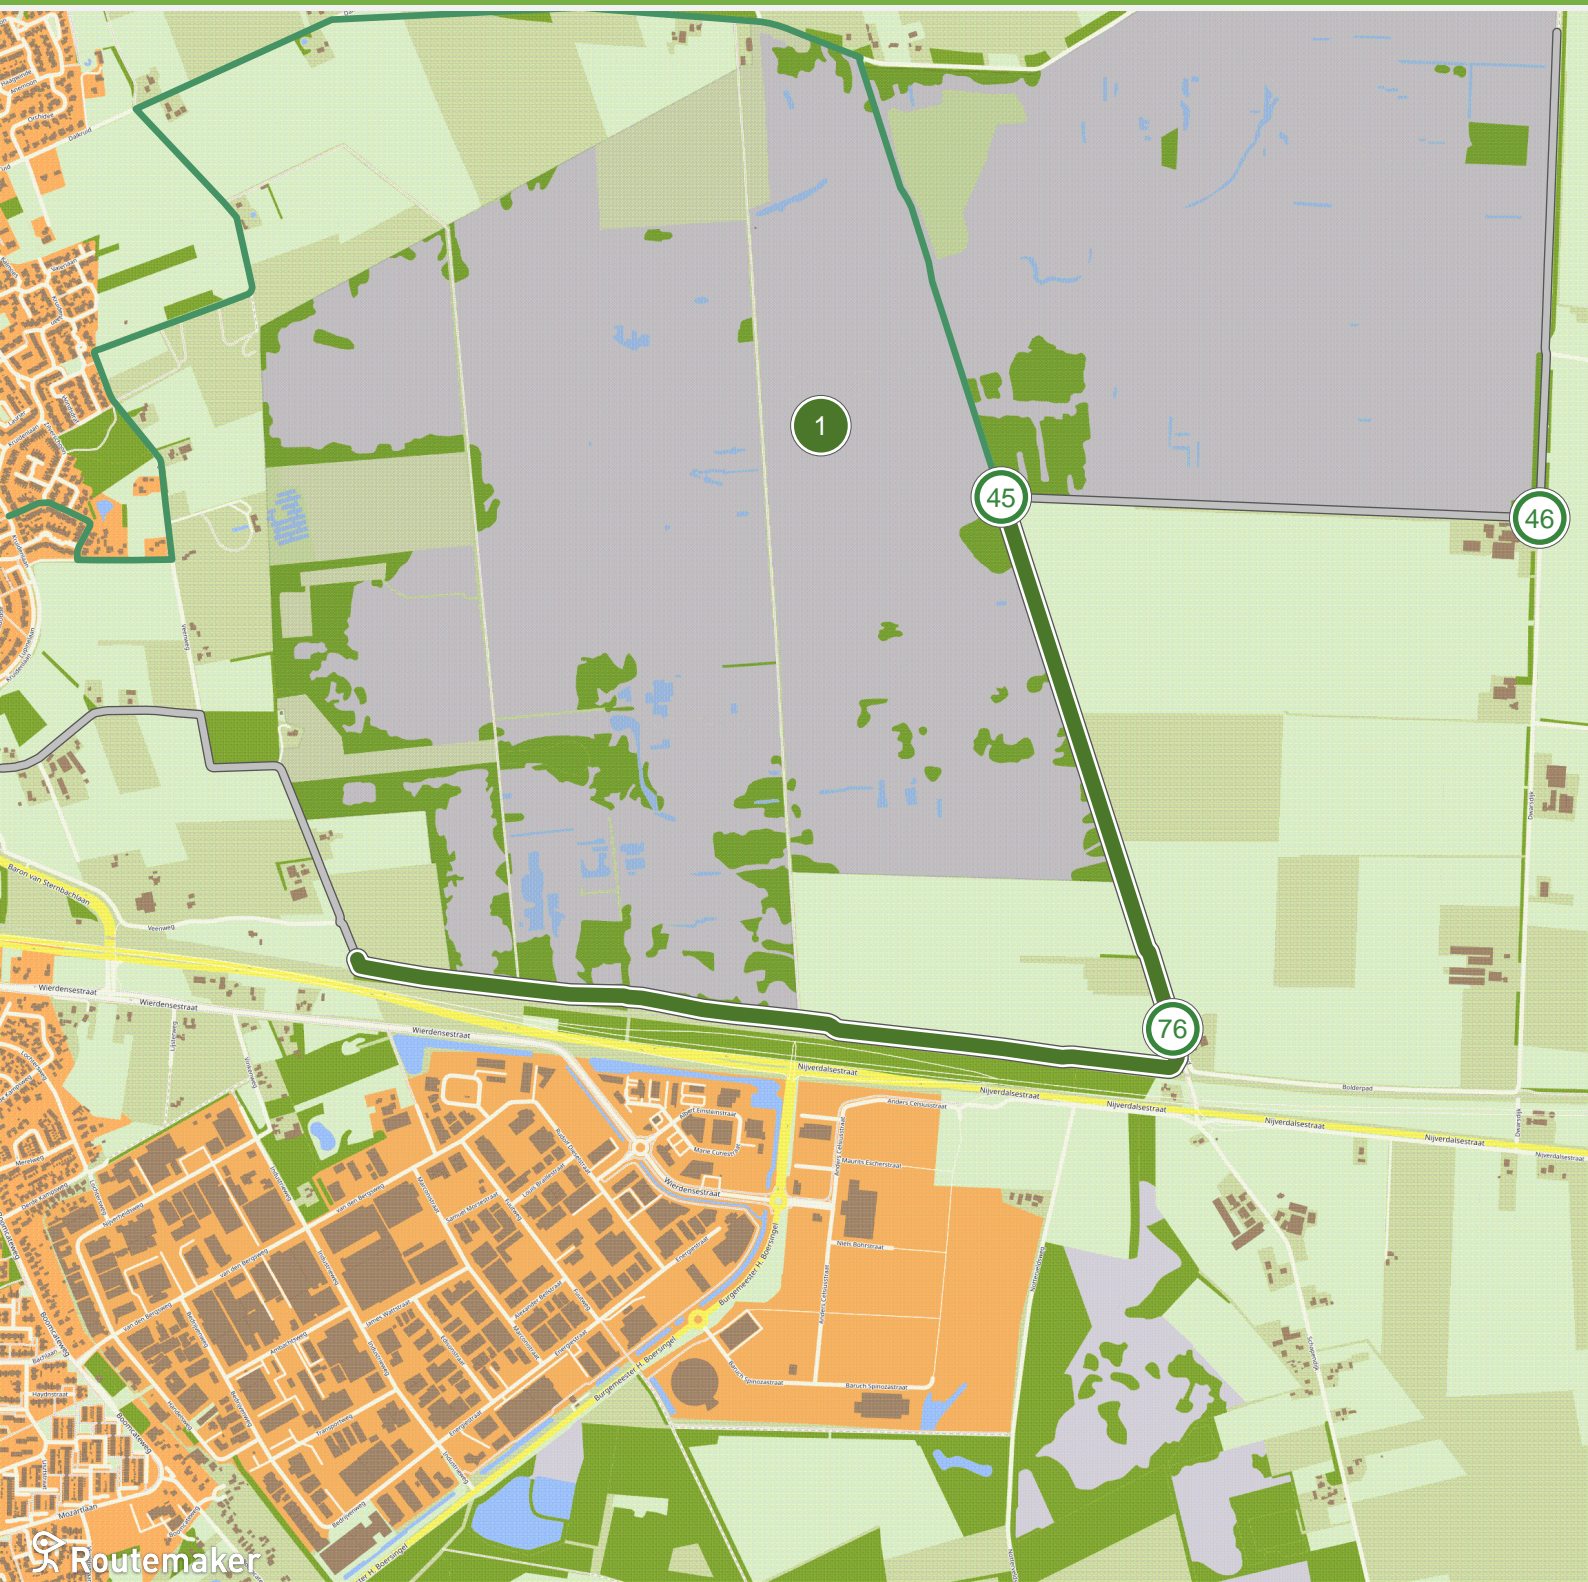

Het verdwenen landschap, complete route (0.0 km tot 3.0 km)

Het verdwenen landschap, complete route (3.0 km tot 6.0 km)

Het verdwenen landschap, complete route (6.0 km tot 9.0 km)

Het verdwenen landschap, complete route (9.0 km tot 12.0 km)

Het verdwenen landschap, complete route (12.0 km tot 15.0 km)

Het verdwenen landschap, complete route (15.0 km tot 18.0 km)

Het verdwenen landschap, complete route (18.0 km tot 21.0 km)

Het verdwenen landschap, complete route (21.0 km tot 24.0 km)

Het verdwenen landschap, complete route (27.0 km tot 30.0 km)

Routemaker

Het verdwenen landschap, complete route (30.0 km tot 33.0 km)

Het verdwenen landschap, complete route (33.0 km tot 36.0 km)

Routemaker

Het verdwenen landschap, complete route (36.0 km tot 39.0 km)

Het verdwenen landschap, complete route (39.0 km tot 42.0 km)

Het verdwenen landschap, complete route (42.0 km tot 45.0 km)

Het verdwenen landschap, complete route (45.0 km tot 48.0 km)