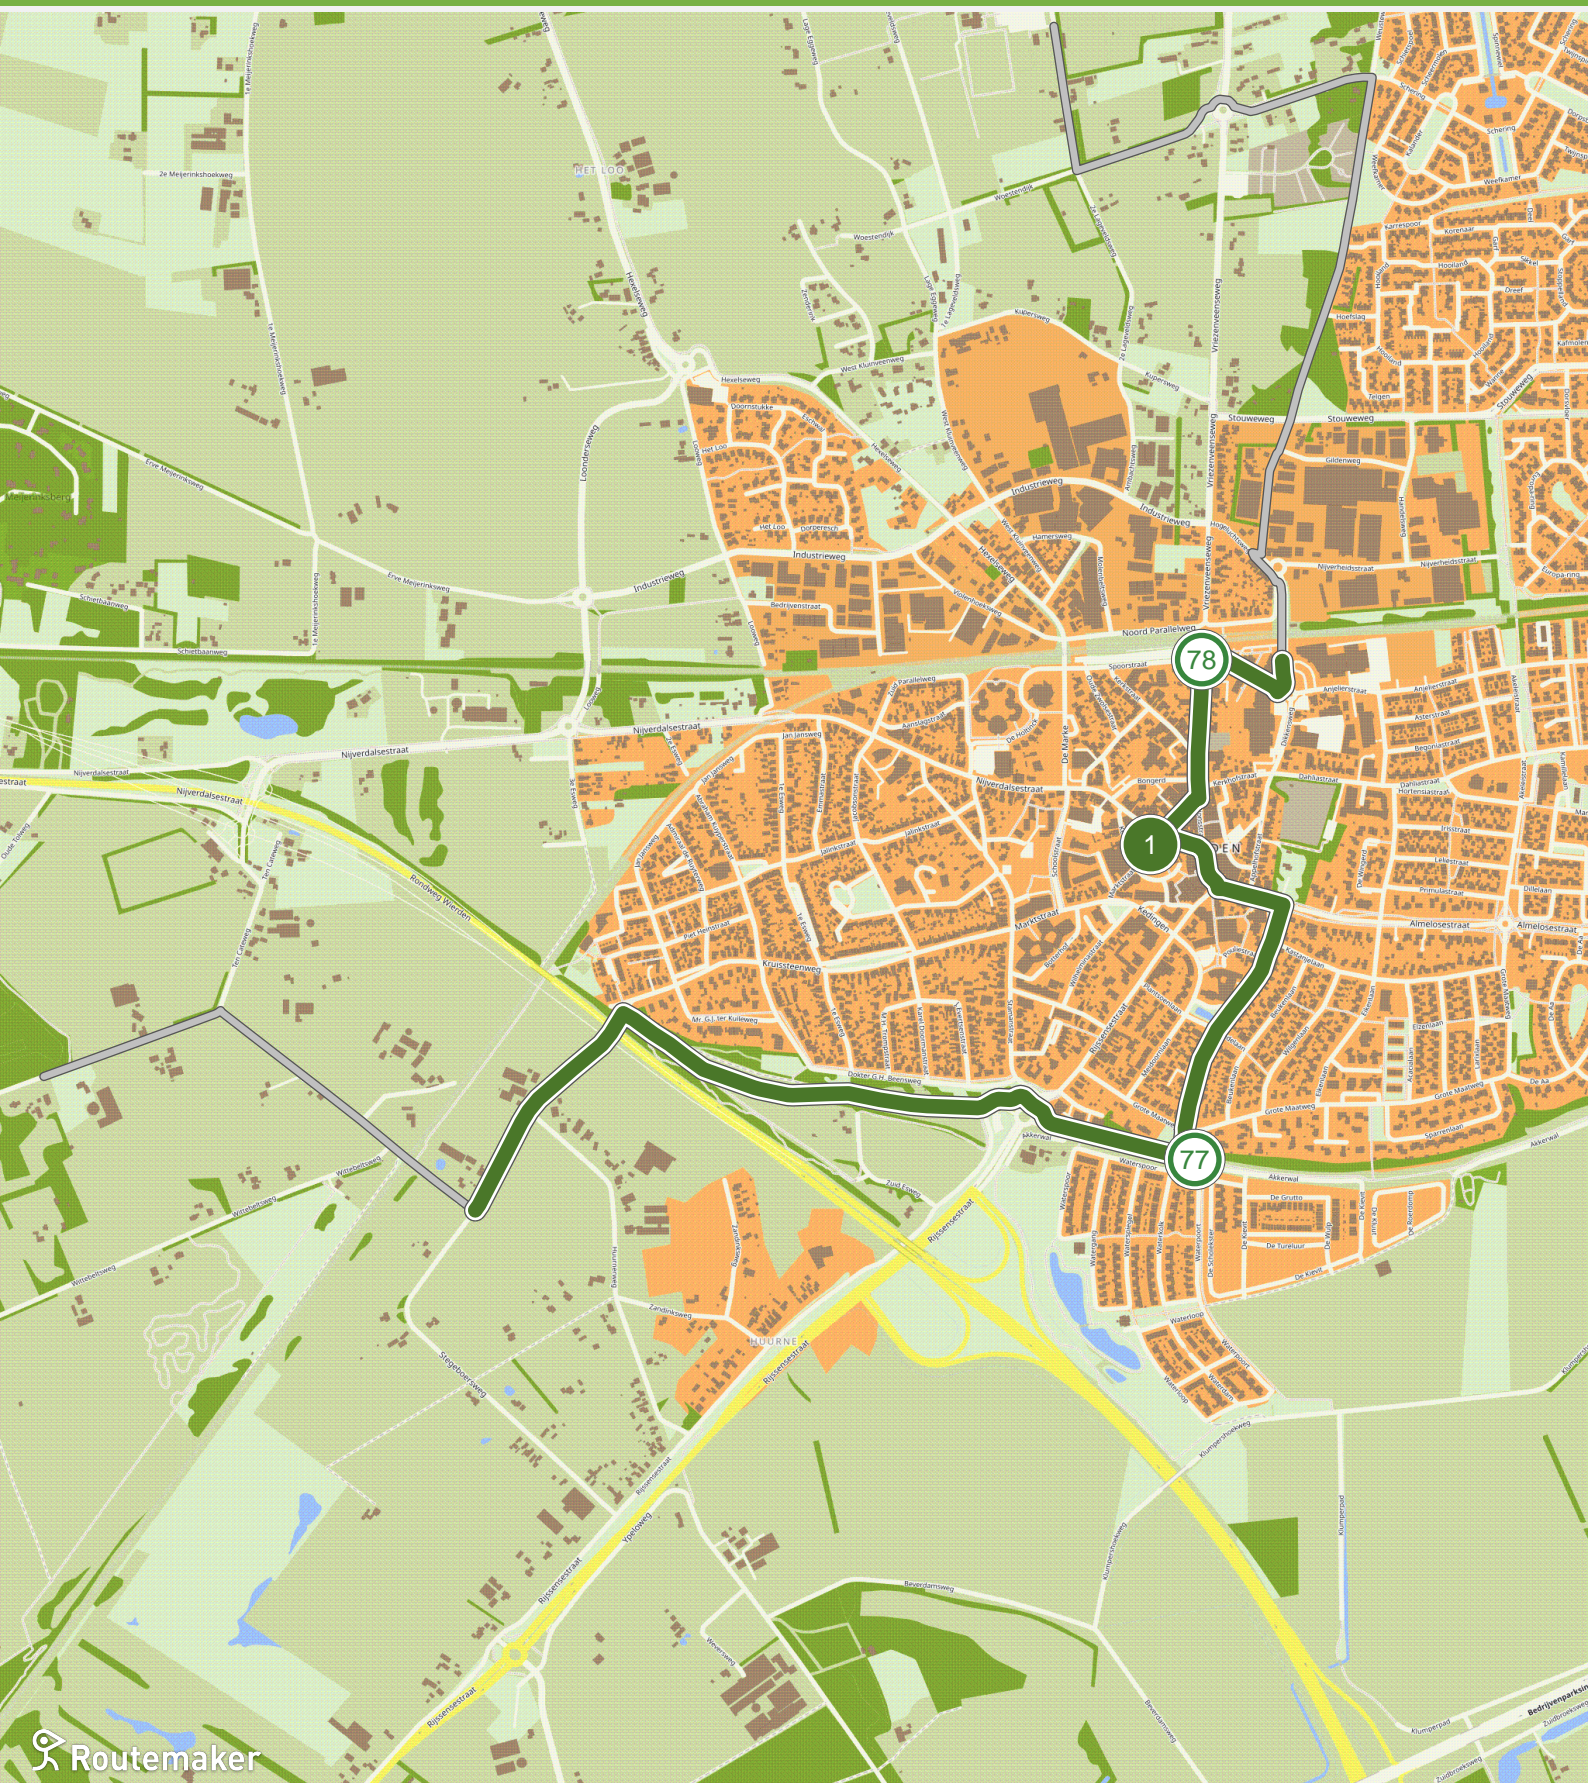

Het verdwenen landschap, complete route (0.0 km tot 3.0 km)

Het verdwenen landschap, complete route (3.0 km tot 6.0 km)

Het verdwenen landschap, complete route (6.0 km tot 9.0 km)

Het verdwenen landschap, complete route (9.0 km tot 12.0 km)

Het verdwenen landschap, complete route (12.0 km tot 15.0 km)

Het verdwenen landschap, complete route (15.0 km tot 18.0 km)

Het verdwenen landschap, complete route (18.0 km tot 21.0 km)

Het verdwenen landschap, complete route (21.0 km tot 24.0 km)

Het verdwenen landschap, complete route (27.0 km tot 30.0 km)

Routemaker

Het verdwenen landschap, complete route (30.0 km tot 33.0 km)

Het verdwenen landschap, complete route (33.0 km tot 36.0 km)

Routemaker

Het verdwenen landschap, complete route (36.0 km tot 39.0 km)

Het verdwenen landschap, complete route (39.0 km tot 42.0 km)

Het verdwenen landschap, complete route (42.0 km tot 45.0 km)

Het verdwenen landschap, complete route (45.0 km tot 48.0 km)