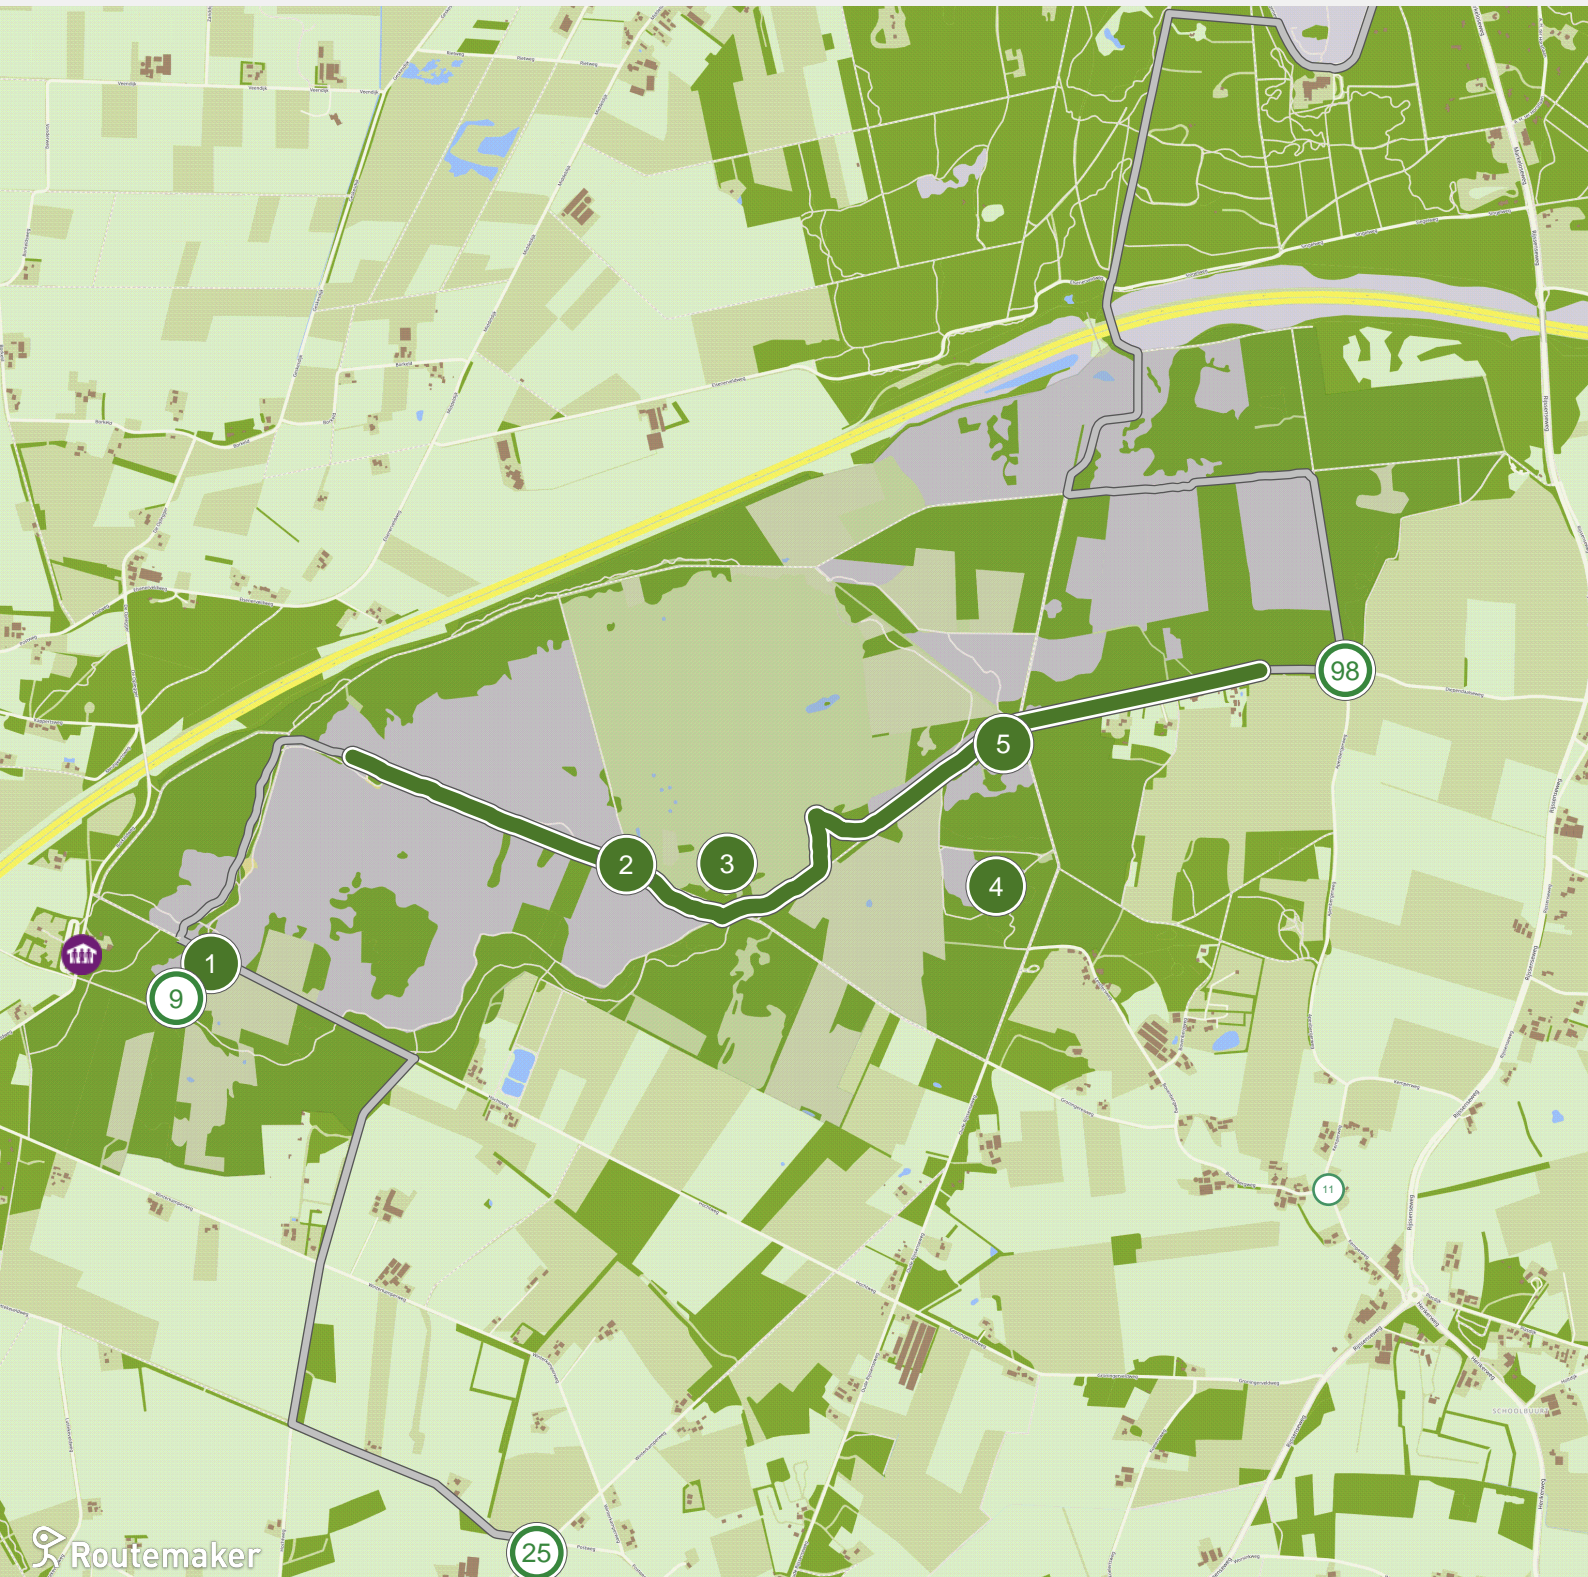

Het verdwenen landschap, complete route (48.0 km tot 51.0 km)

Het verdwenen landschap, complete route (51.0 km tot 54.0 km)

Het verdwenen landschap, complete route (54.0 km tot 57.0 km)

Het verdwenen landschap, complete route (57.0 km tot 60.0 km)

Het verdwenen landschap, complete route (60.0 km tot 63.0 km)

Het verdwenen landschap, complete route (63.0 km tot 66.0 km)

Het verdwenen landschap, complete route (66.0 km tot 69.0 km)

Het verdwenen landschap, complete route (69.0 km tot 72.0 km)

Het verdwenen landschap, complete route (72.0 km tot 75.0 km)

Het verdwenen landschap, complete route (75.0 km tot 78.0 km)

Het verdwenen landschap, complete route (78.0 km tot 81.0 km)

Het verdwenen landschap, complete route (81.0 km tot 84.0 km)

Het verdwenen landschap, complete route (84.0 km tot 87.0 km)

Het verdwenen landschap, complete route (87.0 km tot 90.1 km)