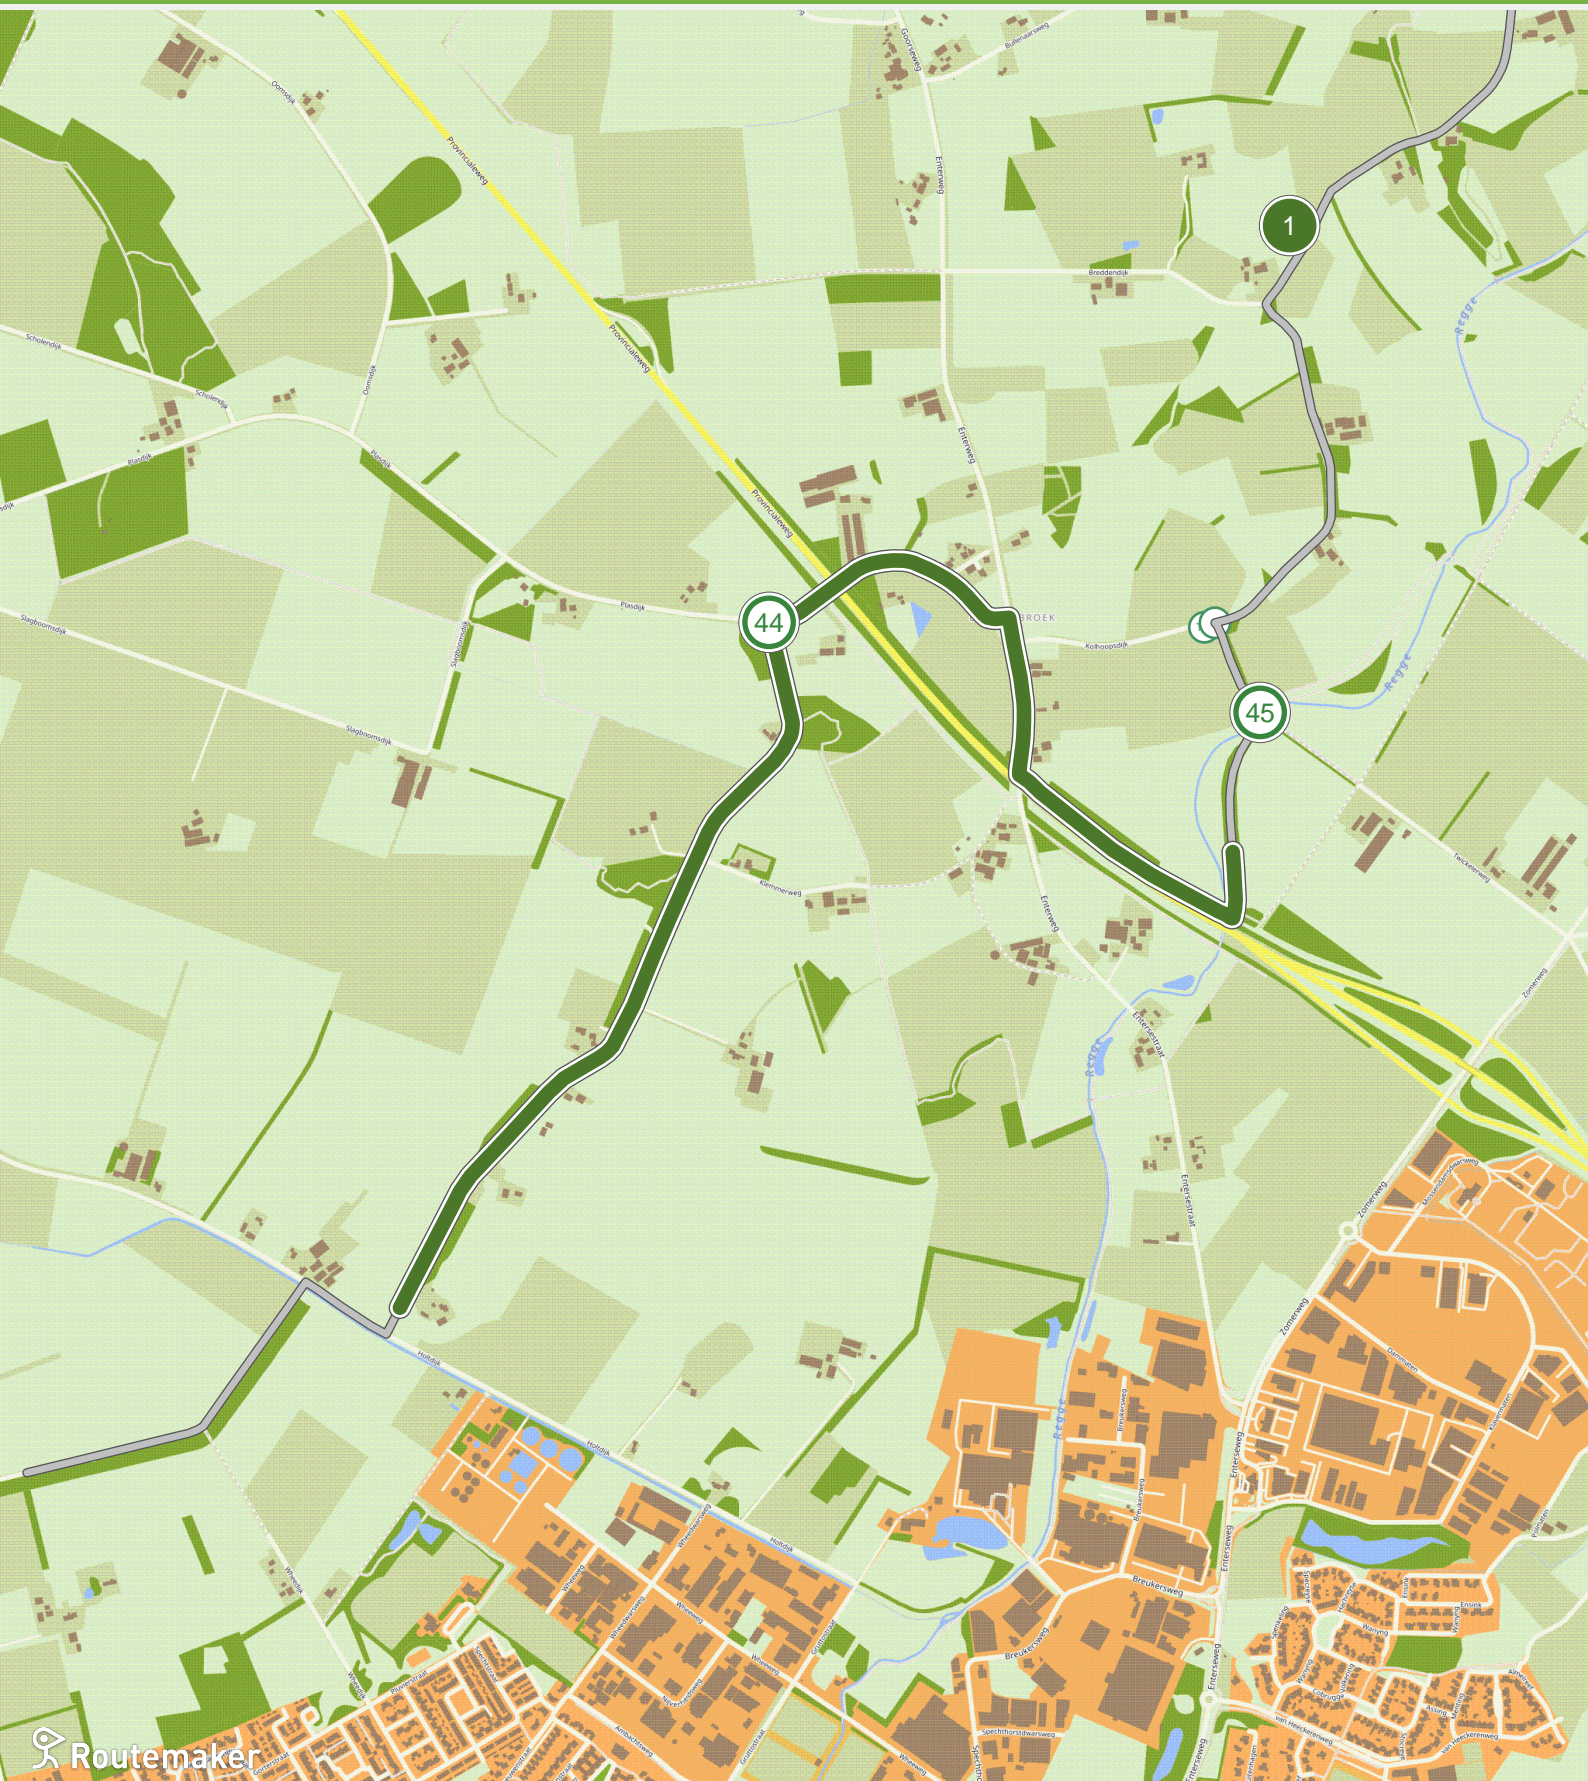

Het verdwenen landschap, complete route (27.0 km tot 30.0 km)

Routemaker

Het verdwenen landschap, complete route (30.0 km tot 33.0 km)

Het verdwenen landschap, complete route (33.0 km tot 36.0 km)

Routemaker

Het verdwenen landschap, complete route (36.0 km tot 39.0 km)

Het verdwenen landschap, complete route (39.0 km tot 42.0 km)

Het verdwenen landschap, complete route (42.0 km tot 45.0 km)

Het verdwenen landschap, complete route (45.0 km tot 48.0 km)

Het verdwenen landschap, complete route (48.0 km tot 51.0 km)

Het verdwenen landschap, complete route (51.0 km tot 54.0 km)

Het verdwenen landschap, complete route (54.0 km tot 57.0 km)

Het verdwenen landschap, complete route (57.0 km tot 60.0 km)

Het verdwenen landschap, complete route (60.0 km tot 63.0 km)

Het verdwenen landschap, complete route (63.0 km tot 66.0 km)

Het verdwenen landschap, complete route (66.0 km tot 69.0 km)

Het verdwenen landschap, complete route (69.0 km tot 72.0 km)