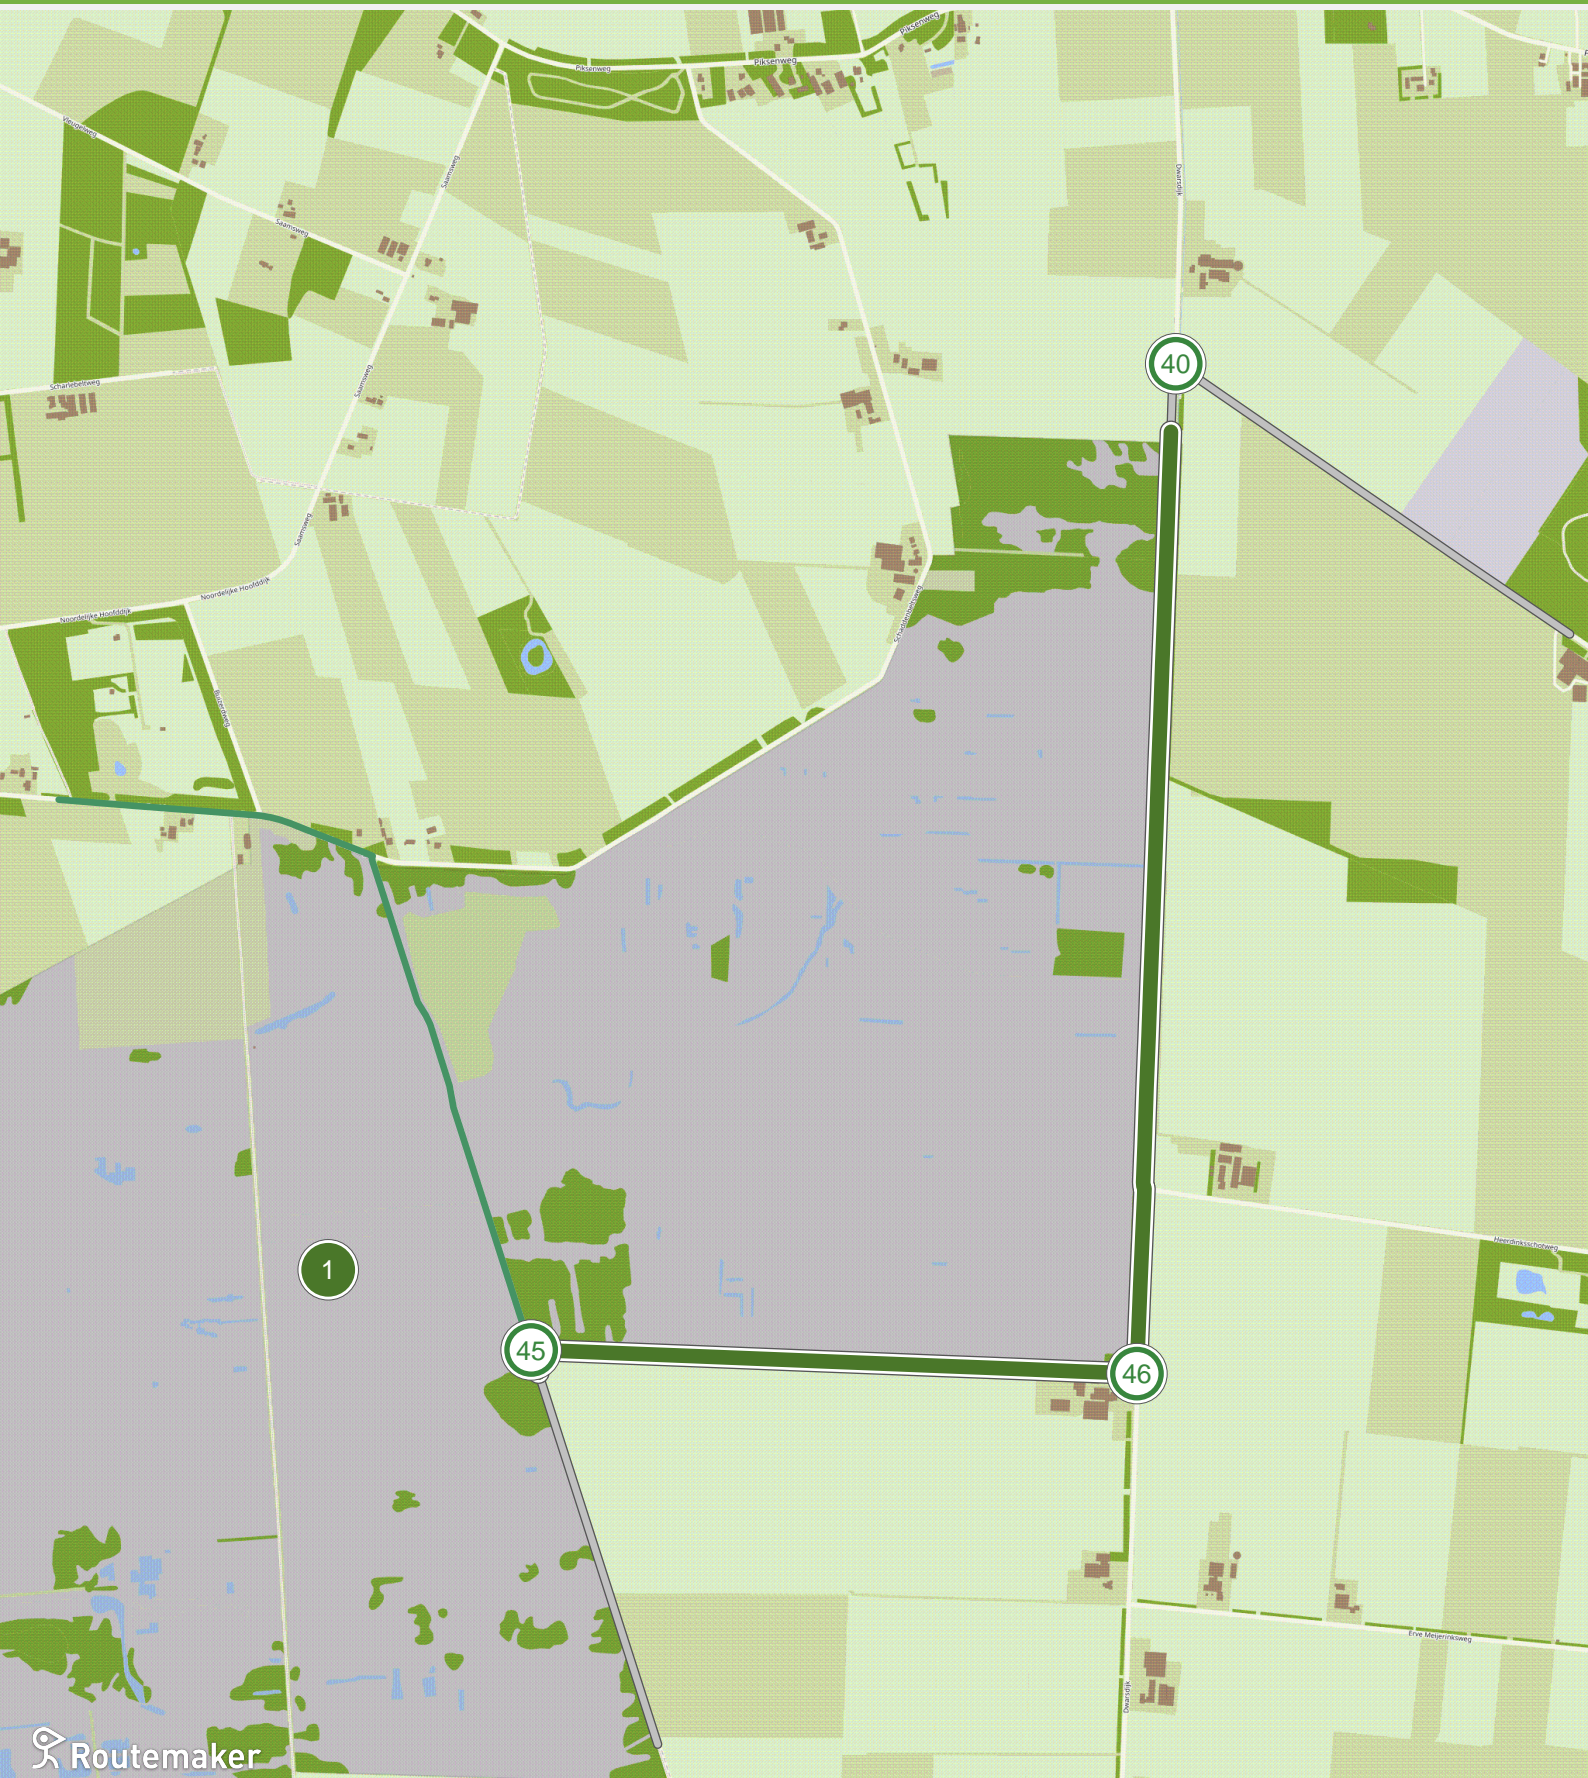

Het verdwenen landschap, complete route (0.0 km tot 3.0 km)

Het verdwenen landschap, complete route (3.0 km tot 6.0 km)

Het verdwenen landschap, complete route (6.0 km tot 9.0 km)

Het verdwenen landschap, complete route (9.0 km tot 12.0 km)

Het verdwenen landschap, complete route (12.0 km tot 15.0 km)

Het verdwenen landschap, complete route (15.0 km tot 18.0 km)

Het verdwenen landschap, complete route (18.0 km tot 21.0 km)

Het verdwenen landschap, complete route (21.0 km tot 24.0 km)

Het verdwenen landschap, complete route (27.0 km tot 30.0 km)

Routemaker

Het verdwenen landschap, complete route (30.0 km tot 33.0 km)

Het verdwenen landschap, complete route (33.0 km tot 36.0 km)

Routemaker

Het verdwenen landschap, complete route (36.0 km tot 39.0 km)

Het verdwenen landschap, complete route (39.0 km tot 42.0 km)

Het verdwenen landschap, complete route (42.0 km tot 45.0 km)

Het verdwenen landschap, complete route (45.0 km tot 48.0 km)