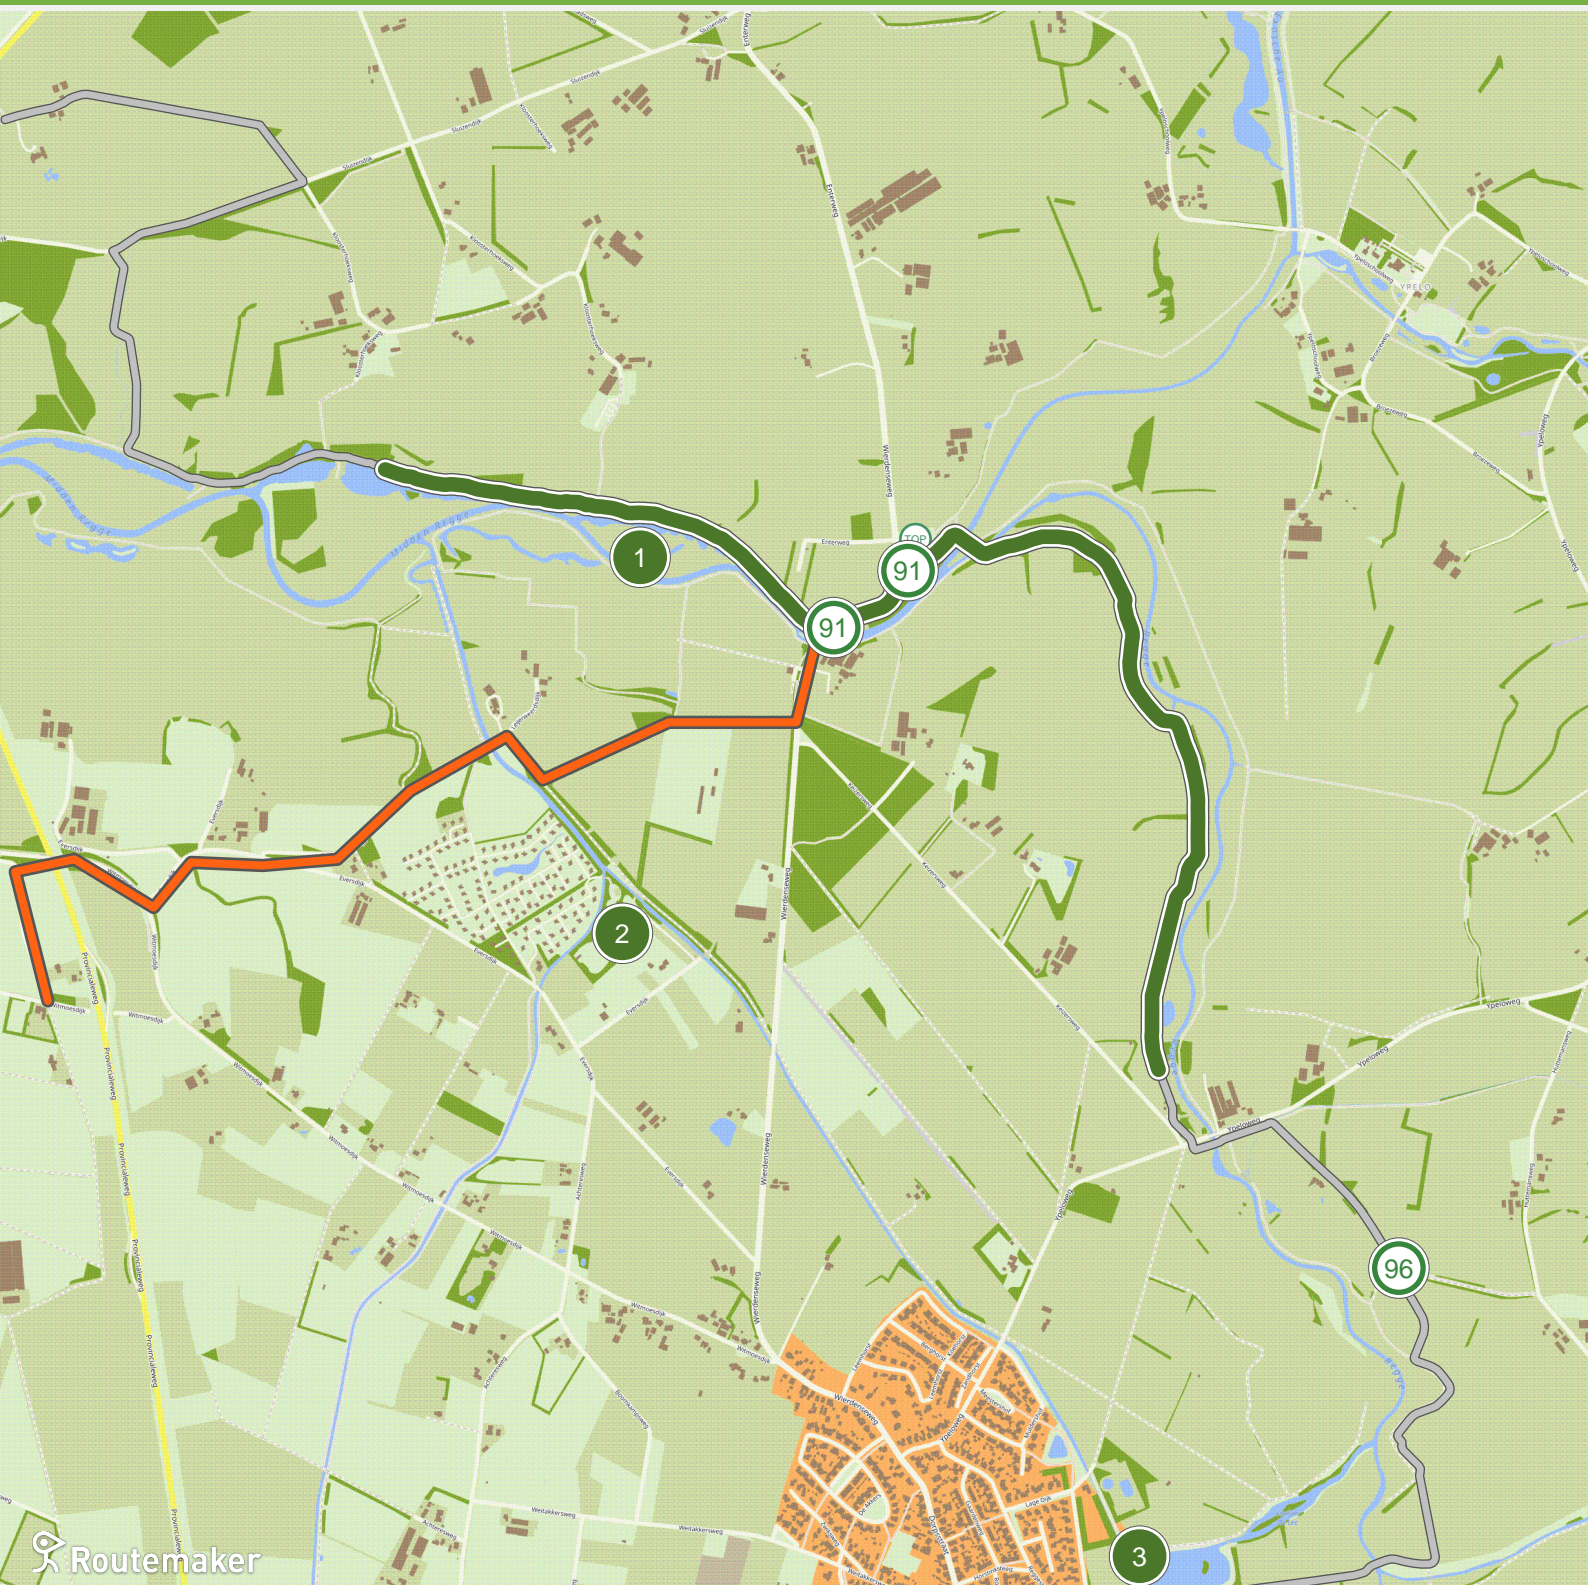

Het verdwenen landschap, complete route (12.0 km tot 15.0 km)

Het verdwenen landschap, complete route (15.0 km tot 18.0 km)

Het verdwenen landschap, complete route (18.0 km tot 21.0 km)

Het verdwenen landschap, complete route (21.0 km tot 24.0 km)

Het verdwenen landschap, complete route (27.0 km tot 30.0 km)

Routemaker

Het verdwenen landschap, complete route (30.0 km tot 33.0 km)

Het verdwenen landschap, complete route (33.0 km tot 36.0 km)

Routemaker

Het verdwenen landschap, complete route (36.0 km tot 39.0 km)

Het verdwenen landschap, complete route (39.0 km tot 42.0 km)

Het verdwenen landschap, complete route (42.0 km tot 45.0 km)

Het verdwenen landschap, complete route (45.0 km tot 48.0 km)

Het verdwenen landschap, complete route (48.0 km tot 51.0 km)

Het verdwenen landschap, complete route (51.0 km tot 54.0 km)

Het verdwenen landschap, complete route (54.0 km tot 57.0 km)

Het verdwenen landschap, complete route (57.0 km tot 60.0 km)