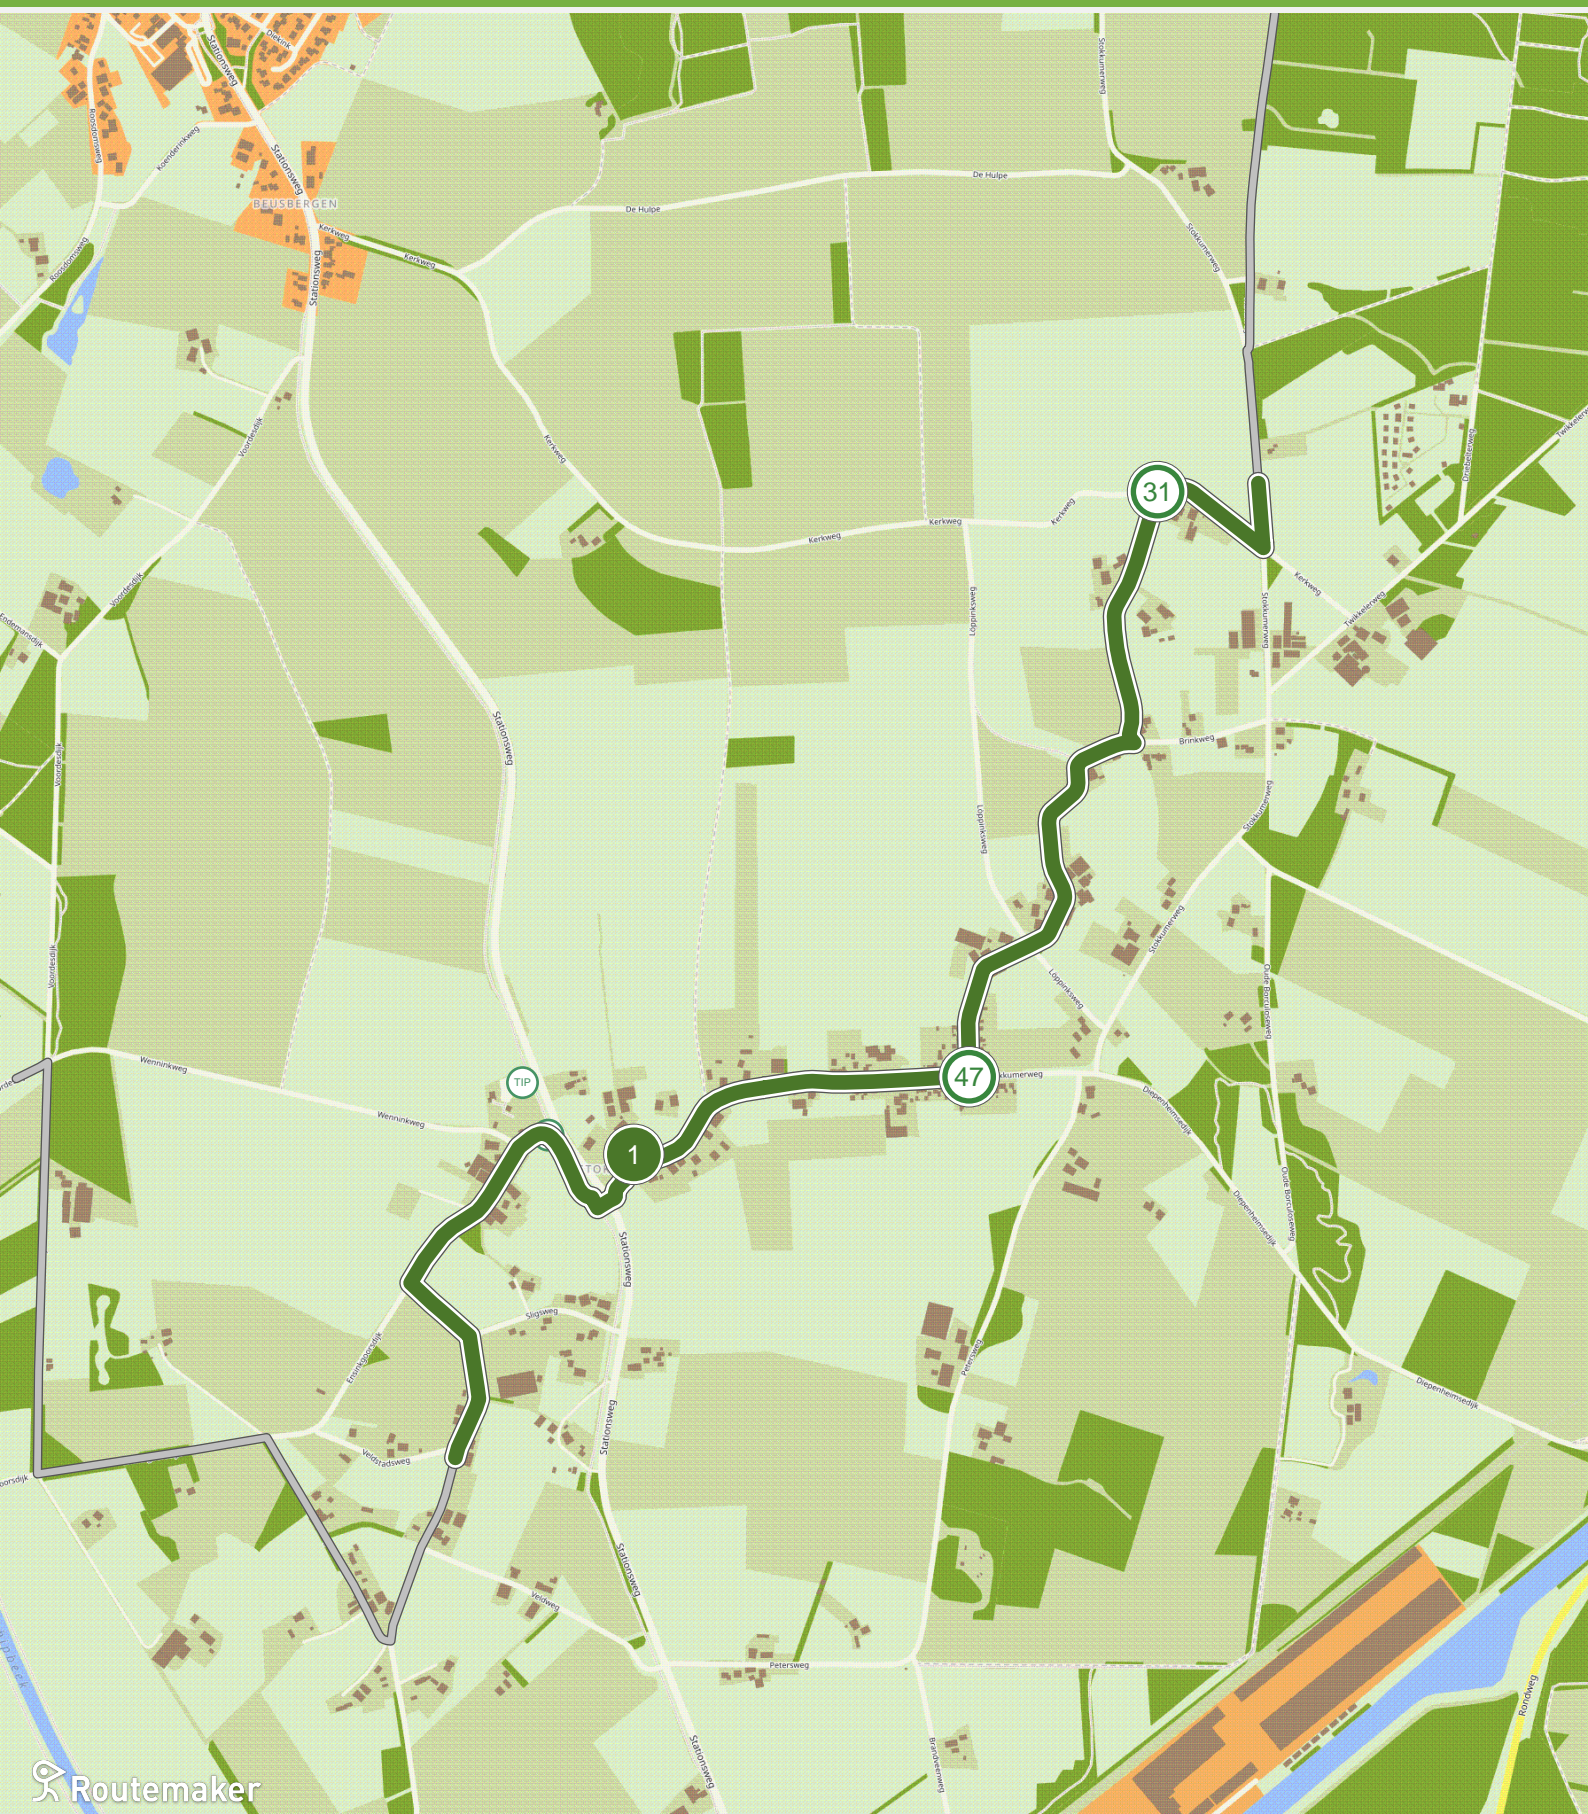

Het verdwenen landschap, complete route (27.0 km tot 30.0 km)

Routemaker

Het verdwenen landschap, complete route (30.0 km tot 33.0 km)

Het verdwenen landschap, complete route (33.0 km tot 36.0 km)

Routemaker

Het verdwenen landschap, complete route (36.0 km tot 39.0 km)

Het verdwenen landschap, complete route (39.0 km tot 42.0 km)

Het verdwenen landschap, complete route (42.0 km tot 45.0 km)

Het verdwenen landschap, complete route (45.0 km tot 48.0 km)

Het verdwenen landschap, complete route (48.0 km tot 51.0 km)

Het verdwenen landschap, complete route (51.0 km tot 54.0 km)

Het verdwenen landschap, complete route (54.0 km tot 57.0 km)

Het verdwenen landschap, complete route (57.0 km tot 60.0 km)

Het verdwenen landschap, complete route (60.0 km tot 63.0 km)

Het verdwenen landschap, complete route (63.0 km tot 66.0 km)

Het verdwenen landschap, complete route (66.0 km tot 69.0 km)

Het verdwenen landschap, complete route (69.0 km tot 72.0 km)