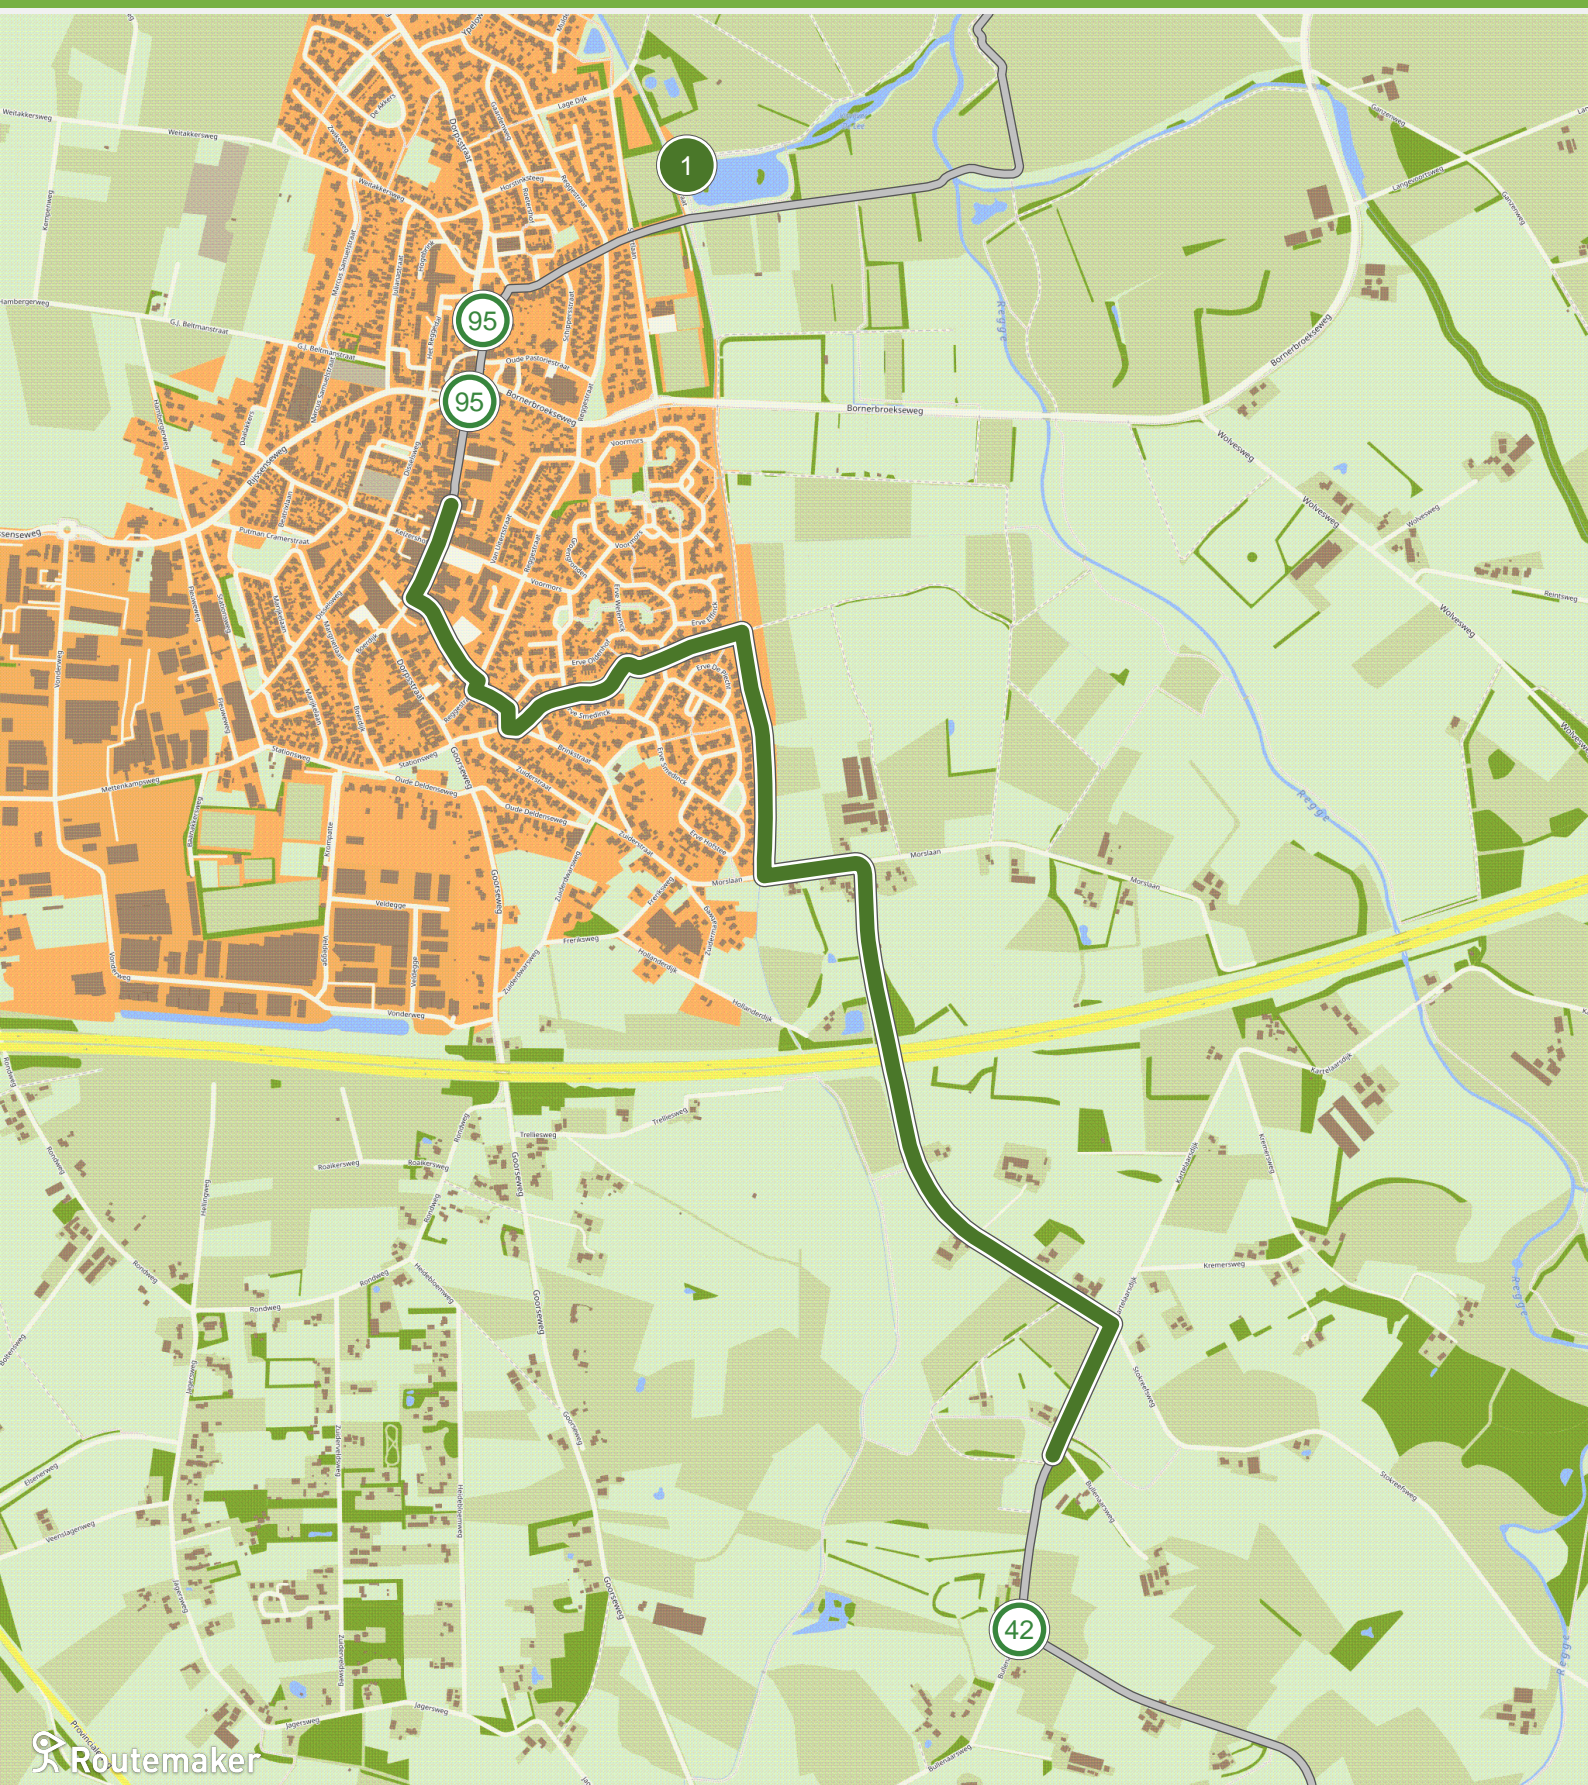

Het verdwenen landschap, complete route (12.0 km tot 15.0 km)

Het verdwenen landschap, complete route (15.0 km tot 18.0 km)

Het verdwenen landschap, complete route (18.0 km tot 21.0 km)

Het verdwenen landschap, complete route (21.0 km tot 24.0 km)

Het verdwenen landschap, complete route (27.0 km tot 30.0 km)

Routemaker

Het verdwenen landschap, complete route (30.0 km tot 33.0 km)

Het verdwenen landschap, complete route (33.0 km tot 36.0 km)

Routemaker

Het verdwenen landschap, complete route (36.0 km tot 39.0 km)

Het verdwenen landschap, complete route (39.0 km tot 42.0 km)

Het verdwenen landschap, complete route (42.0 km tot 45.0 km)

Het verdwenen landschap, complete route (45.0 km tot 48.0 km)

Het verdwenen landschap, complete route (48.0 km tot 51.0 km)

Het verdwenen landschap, complete route (51.0 km tot 54.0 km)

Het verdwenen landschap, complete route (54.0 km tot 57.0 km)

Het verdwenen landschap, complete route (57.0 km tot 60.0 km)