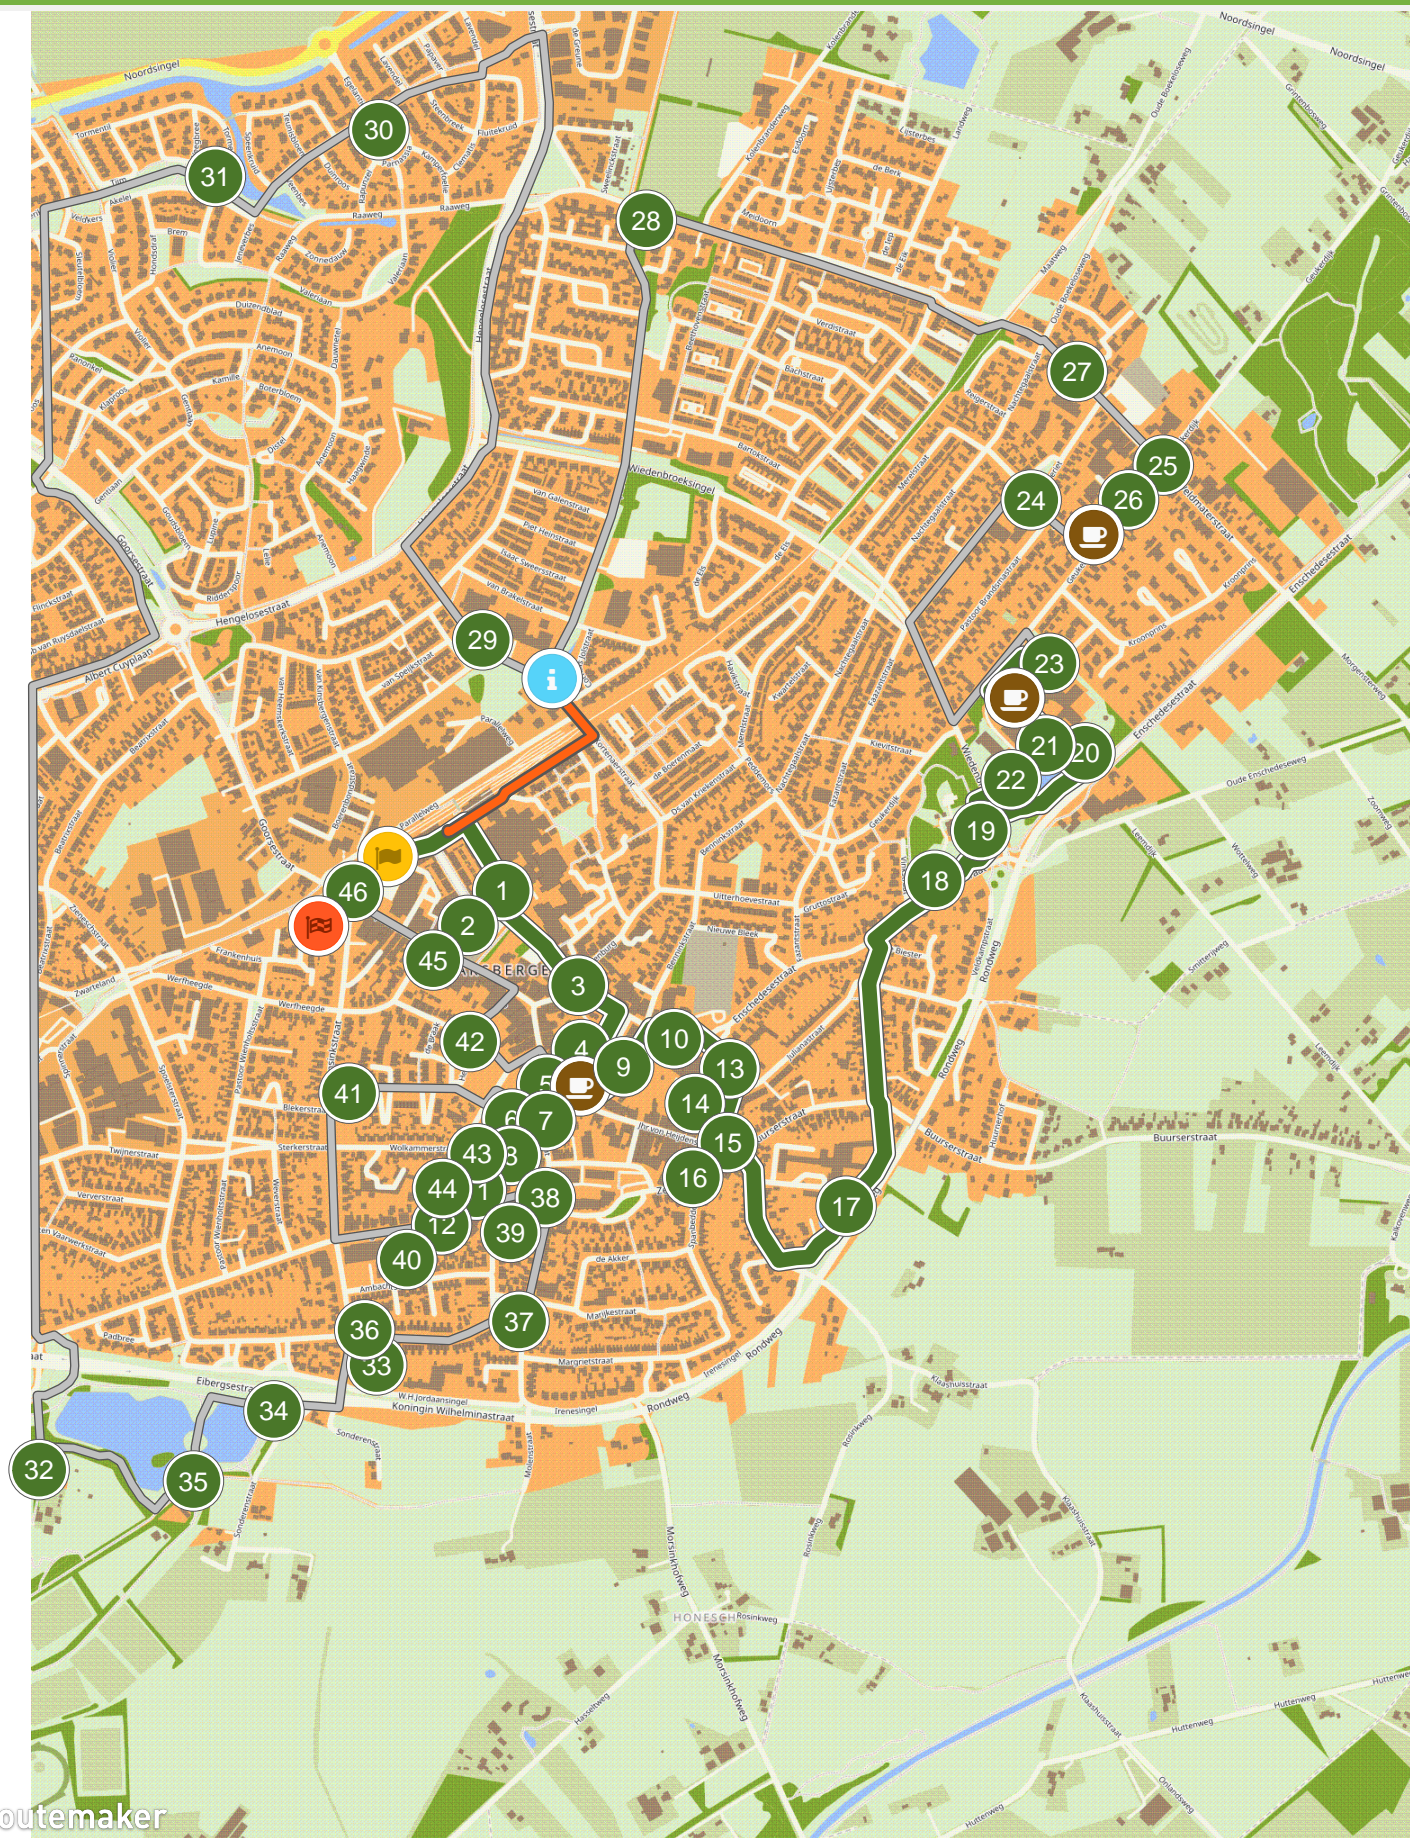

Haaksbergen Scootmobielroute Beeldenkunst 2 x 7 KM (0.0 km tot 3.0 km)

Haaksbergen Scootmobielroute Beeldenkunst 2 x 7 KM (3.0 km tot 6.0 km)

Haaksbergen Scootmobielroute Beeldenkunst 2 x 7 KM (6.0 km tot 9.0 km)

Haaksbergen Scootmobielroute Beeldende Kunst 2 x 7 KM (9.0 km tot 12.0 km)

Haaksbergen Scootmobielroute Beeldende Kunst 2 x 7 KM (12.0 km tot 14.6 km)