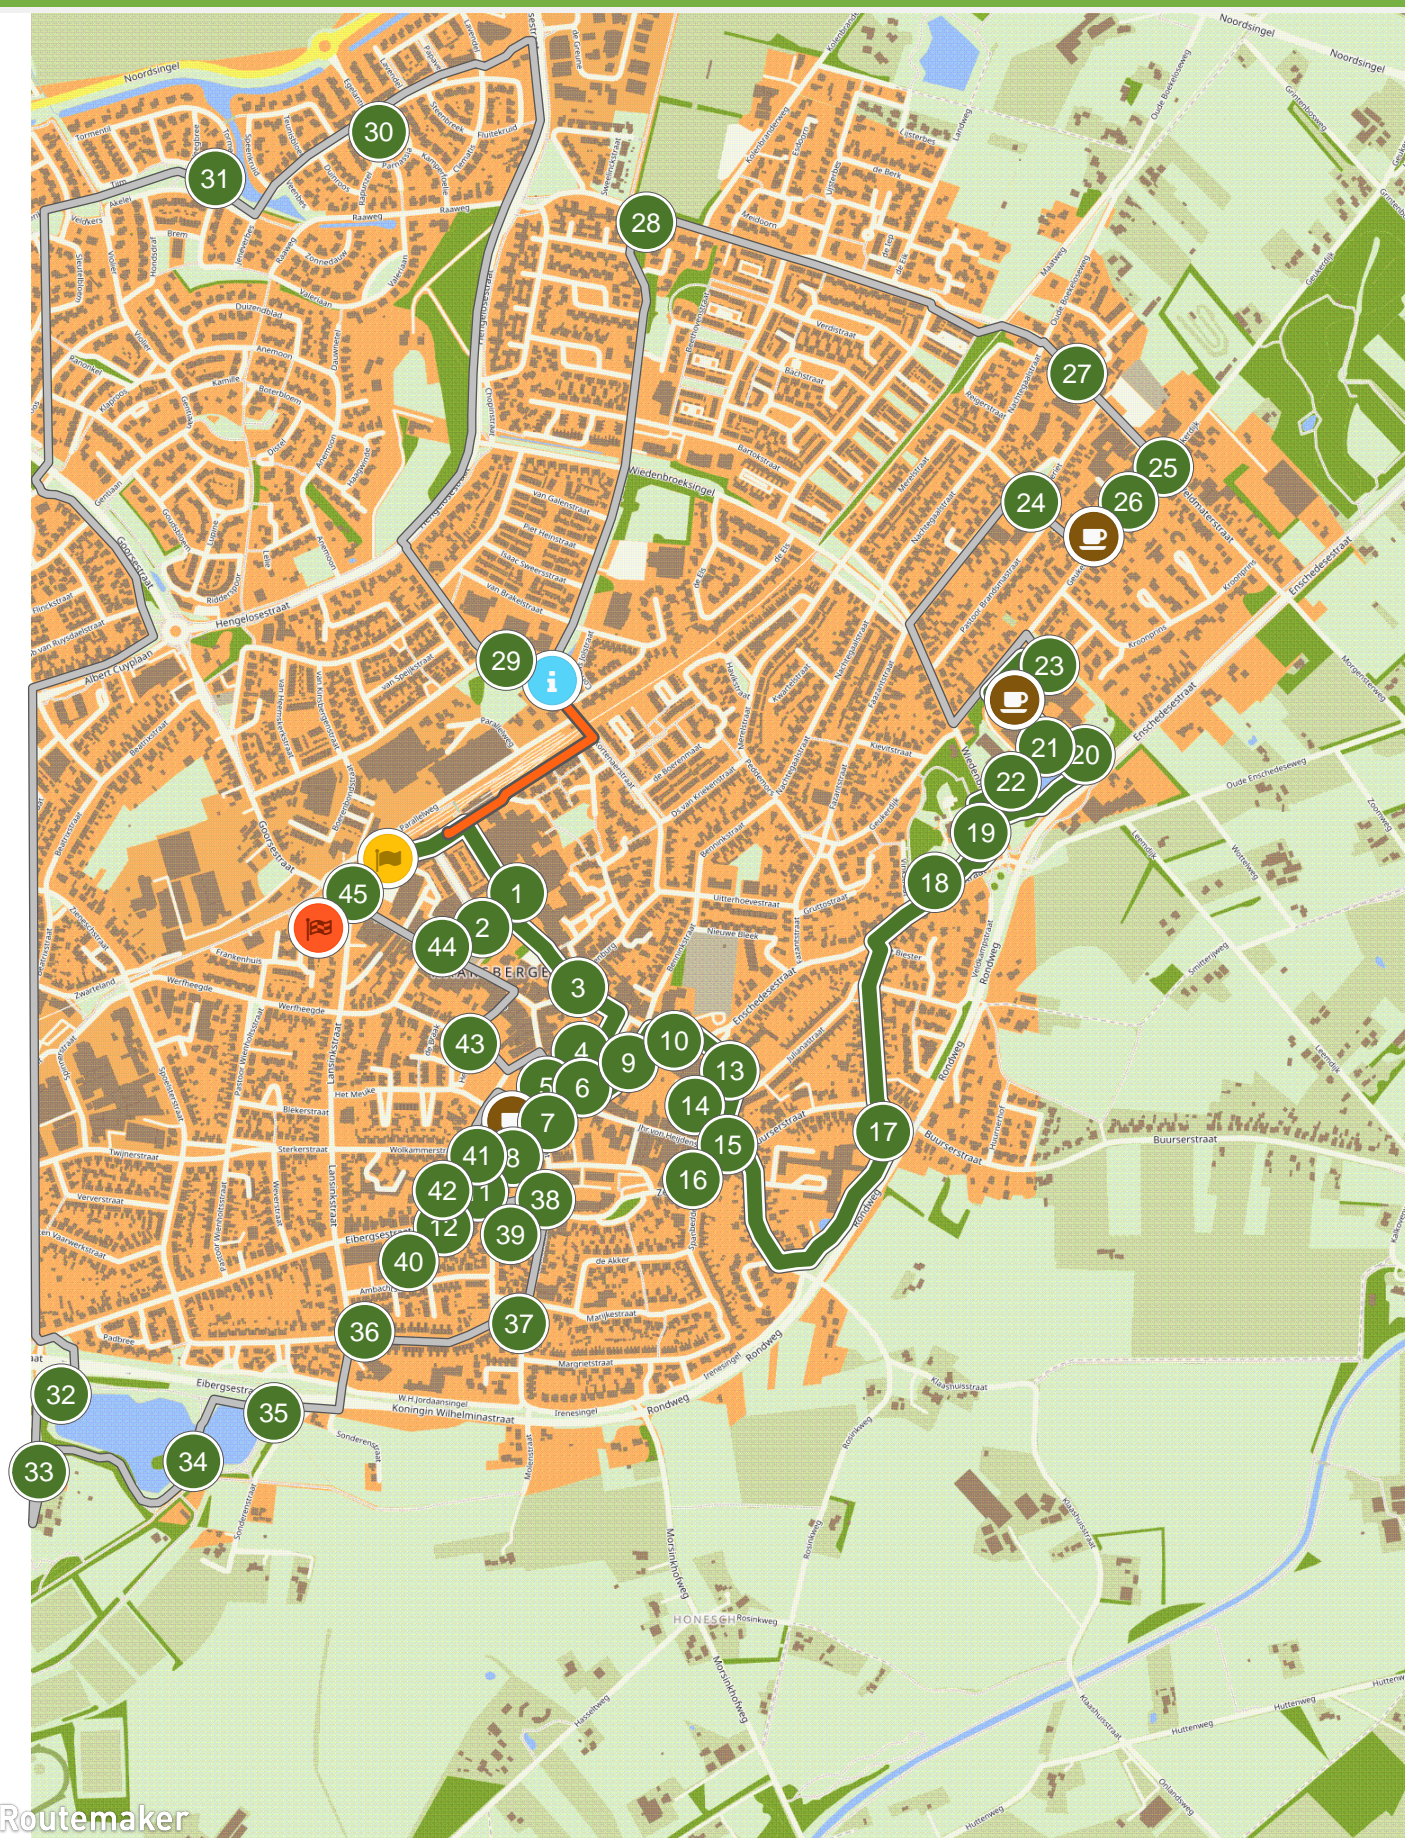

# Haaksbergen; scootmobielroute /beeldende kunst (0.0 km tot 3.0 km)

# Haaksbergen; scootmobielroute /beeldende kunst (6.0 km tot 9.0 km)

# Haaksbergen; scootmobielroute /beeldende kunst (9.0 km tot 12.0 km)

# Haaksbergen; scootmobielroute /beeldende kunst (12.0 km tot 15.2 km)