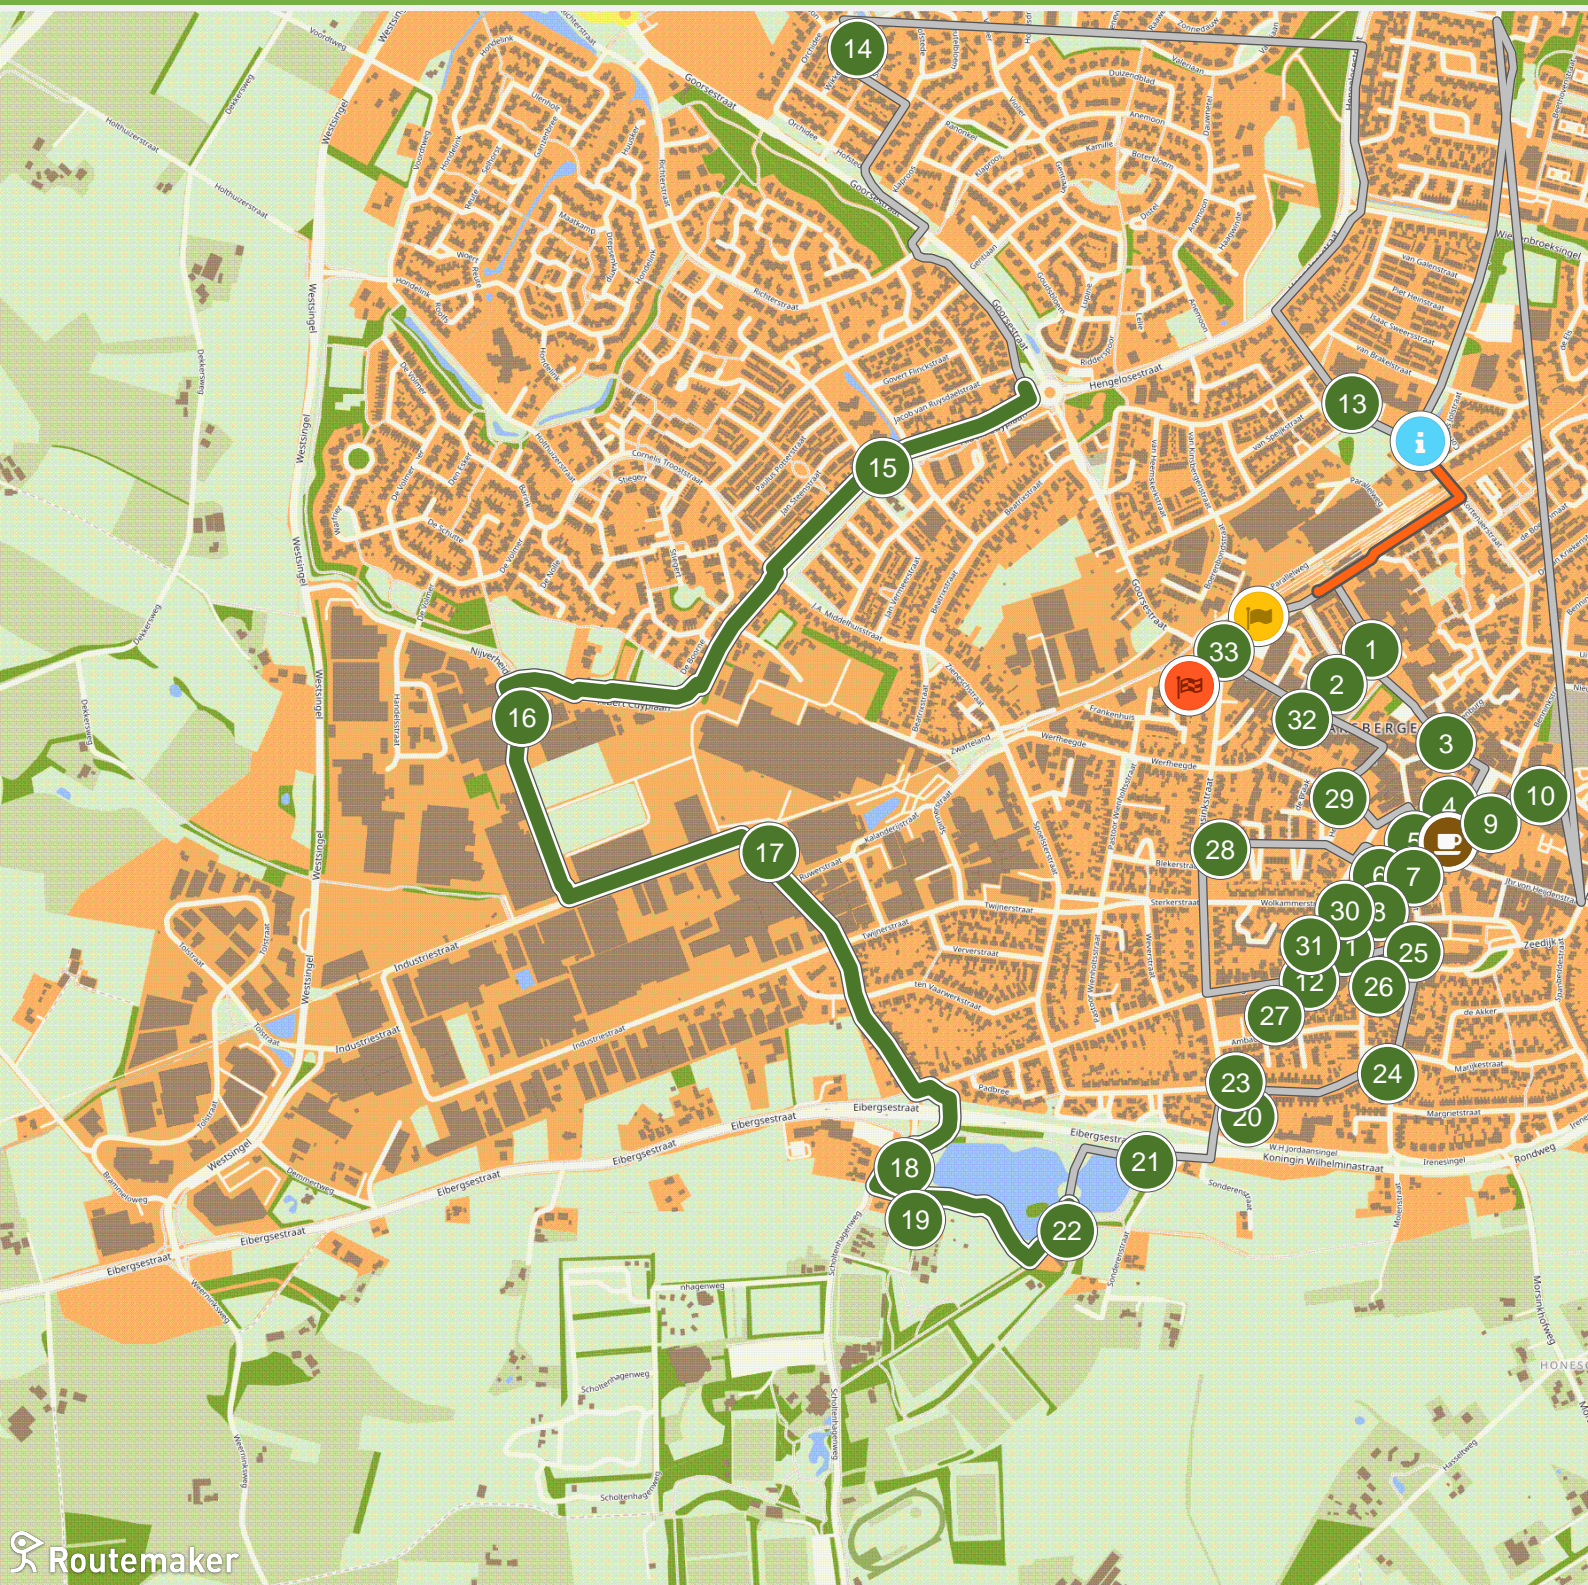

Haaksbergen Scootmobielroute Beeldenkunst 2 x 7 KM (0.0 km tot 3.0 km)

Haaksbergen Scootmobielroute Beeldenkunst 2 x 7 KM (3.0 km tot 6.0 km)

Haaksbergen Scootmobielroute Beeldenkunst 2 x 7 KM (6.0 km tot 9.0 km)

Haaksbergen Scootmobielroute Beeldende Kunst 2 x 7 KM (9.0 km tot 12.0 km)

Haaksbergen Scootmobielroute Beeldende Kunst 2 x 7 KM (12.0 km tot 14.6 km)