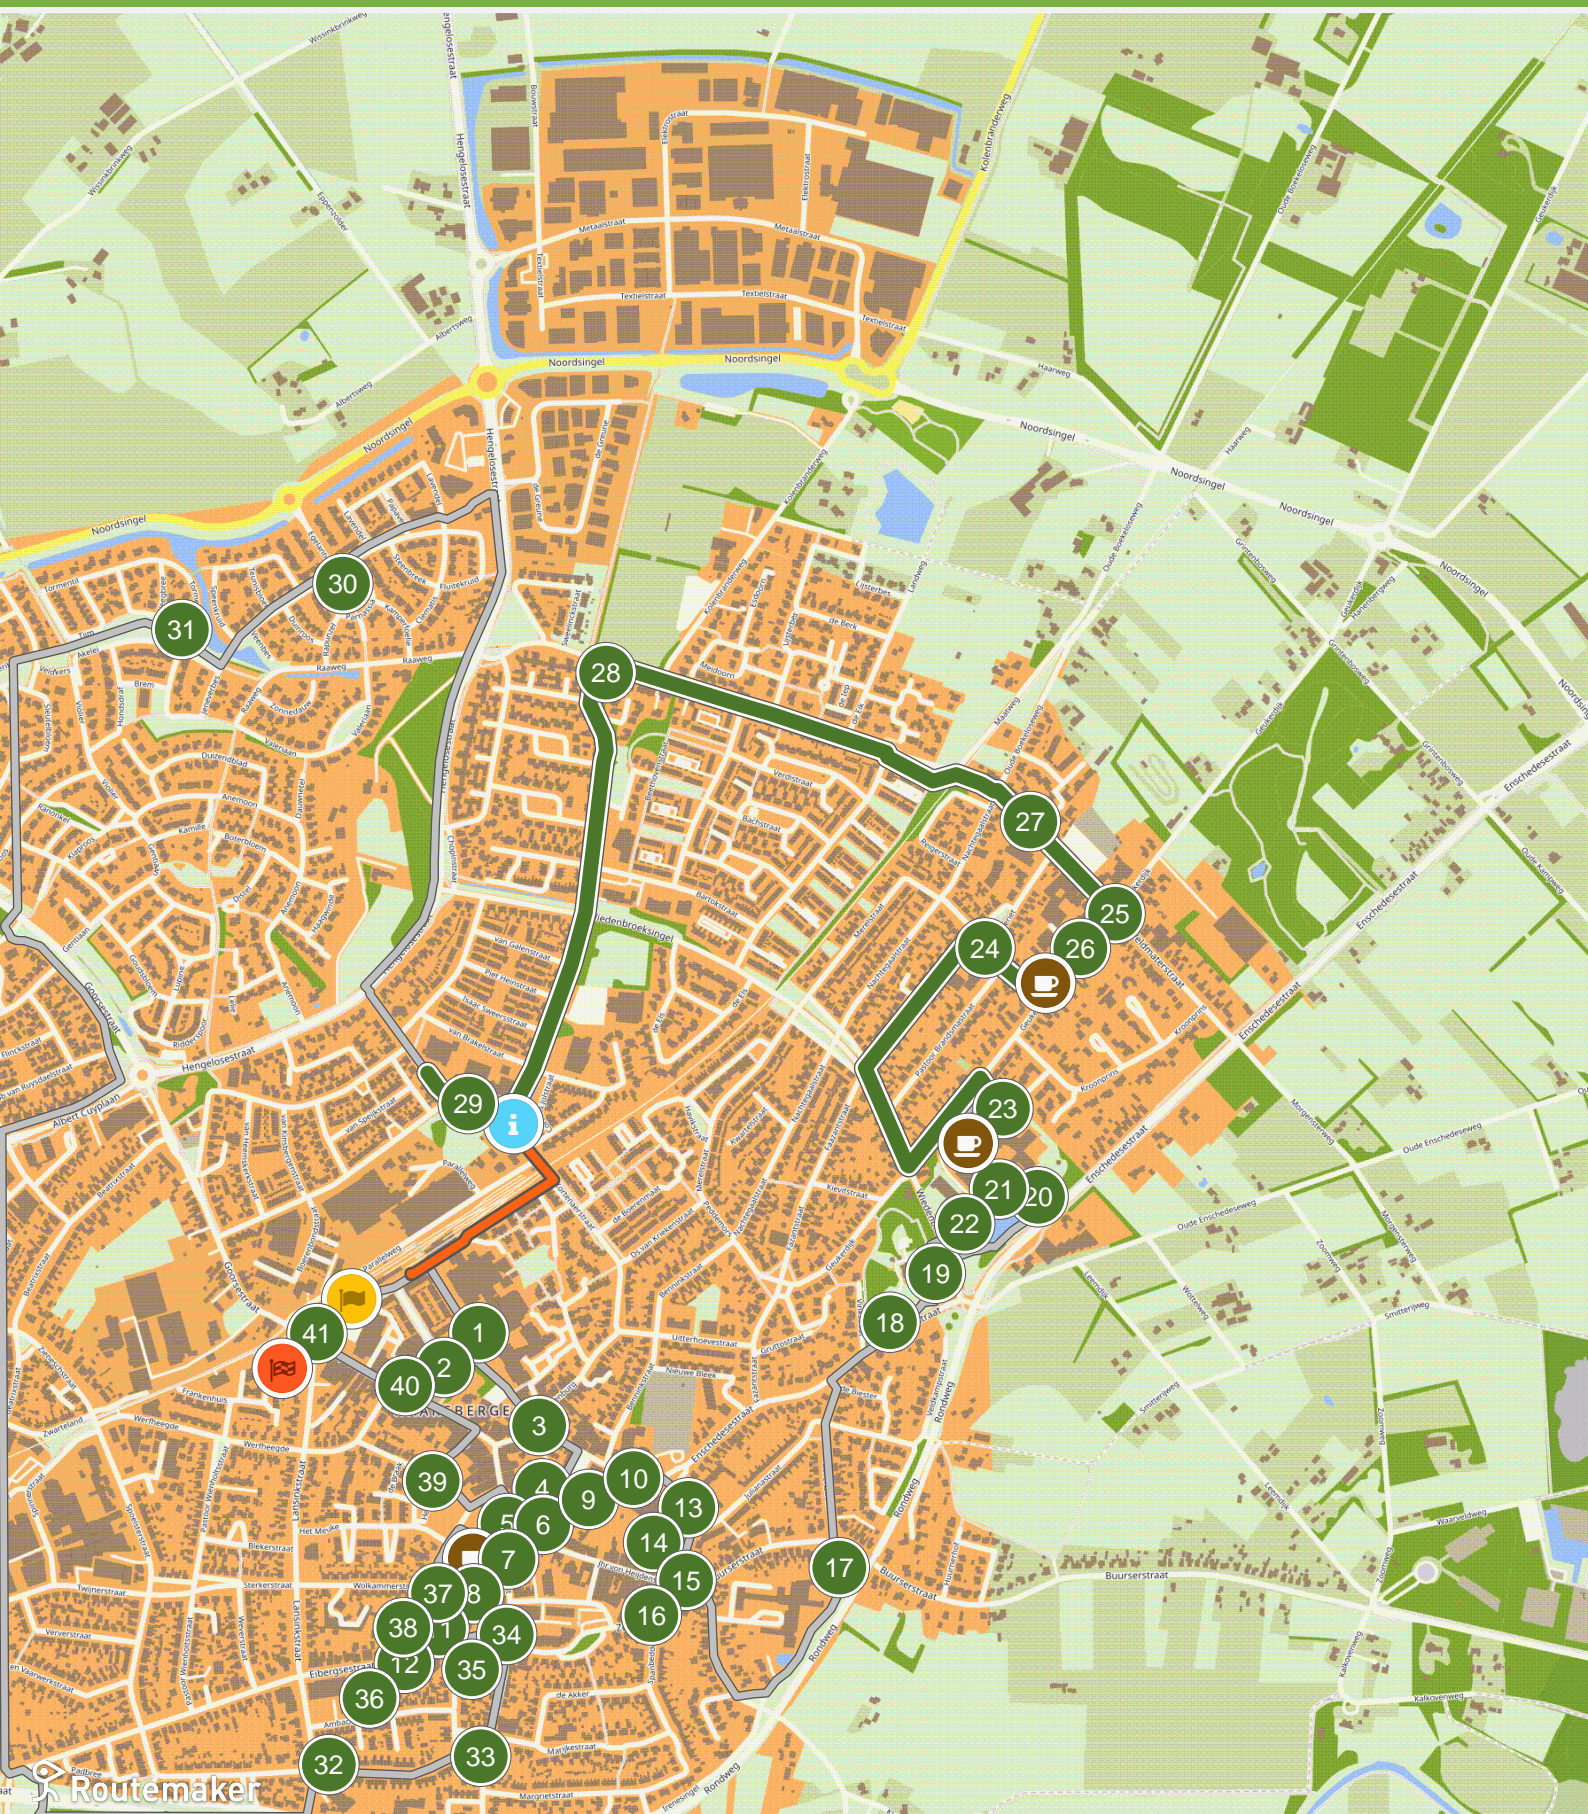

# Haaksbergen; scootmobielroute /beeldende kunst (0.0 km tot 3.0 km)

# Haaksbergen; scootmobielroute /beeldende kunst (3.0 km tot 6.0 km)

# Haaksbergen; scootmobielroute /beeldende kunst (6.0 km tot 9.0 km)

# Haaksbergen; scootmobielroute /beeldende kunst (12.0 km tot 15.2 km)