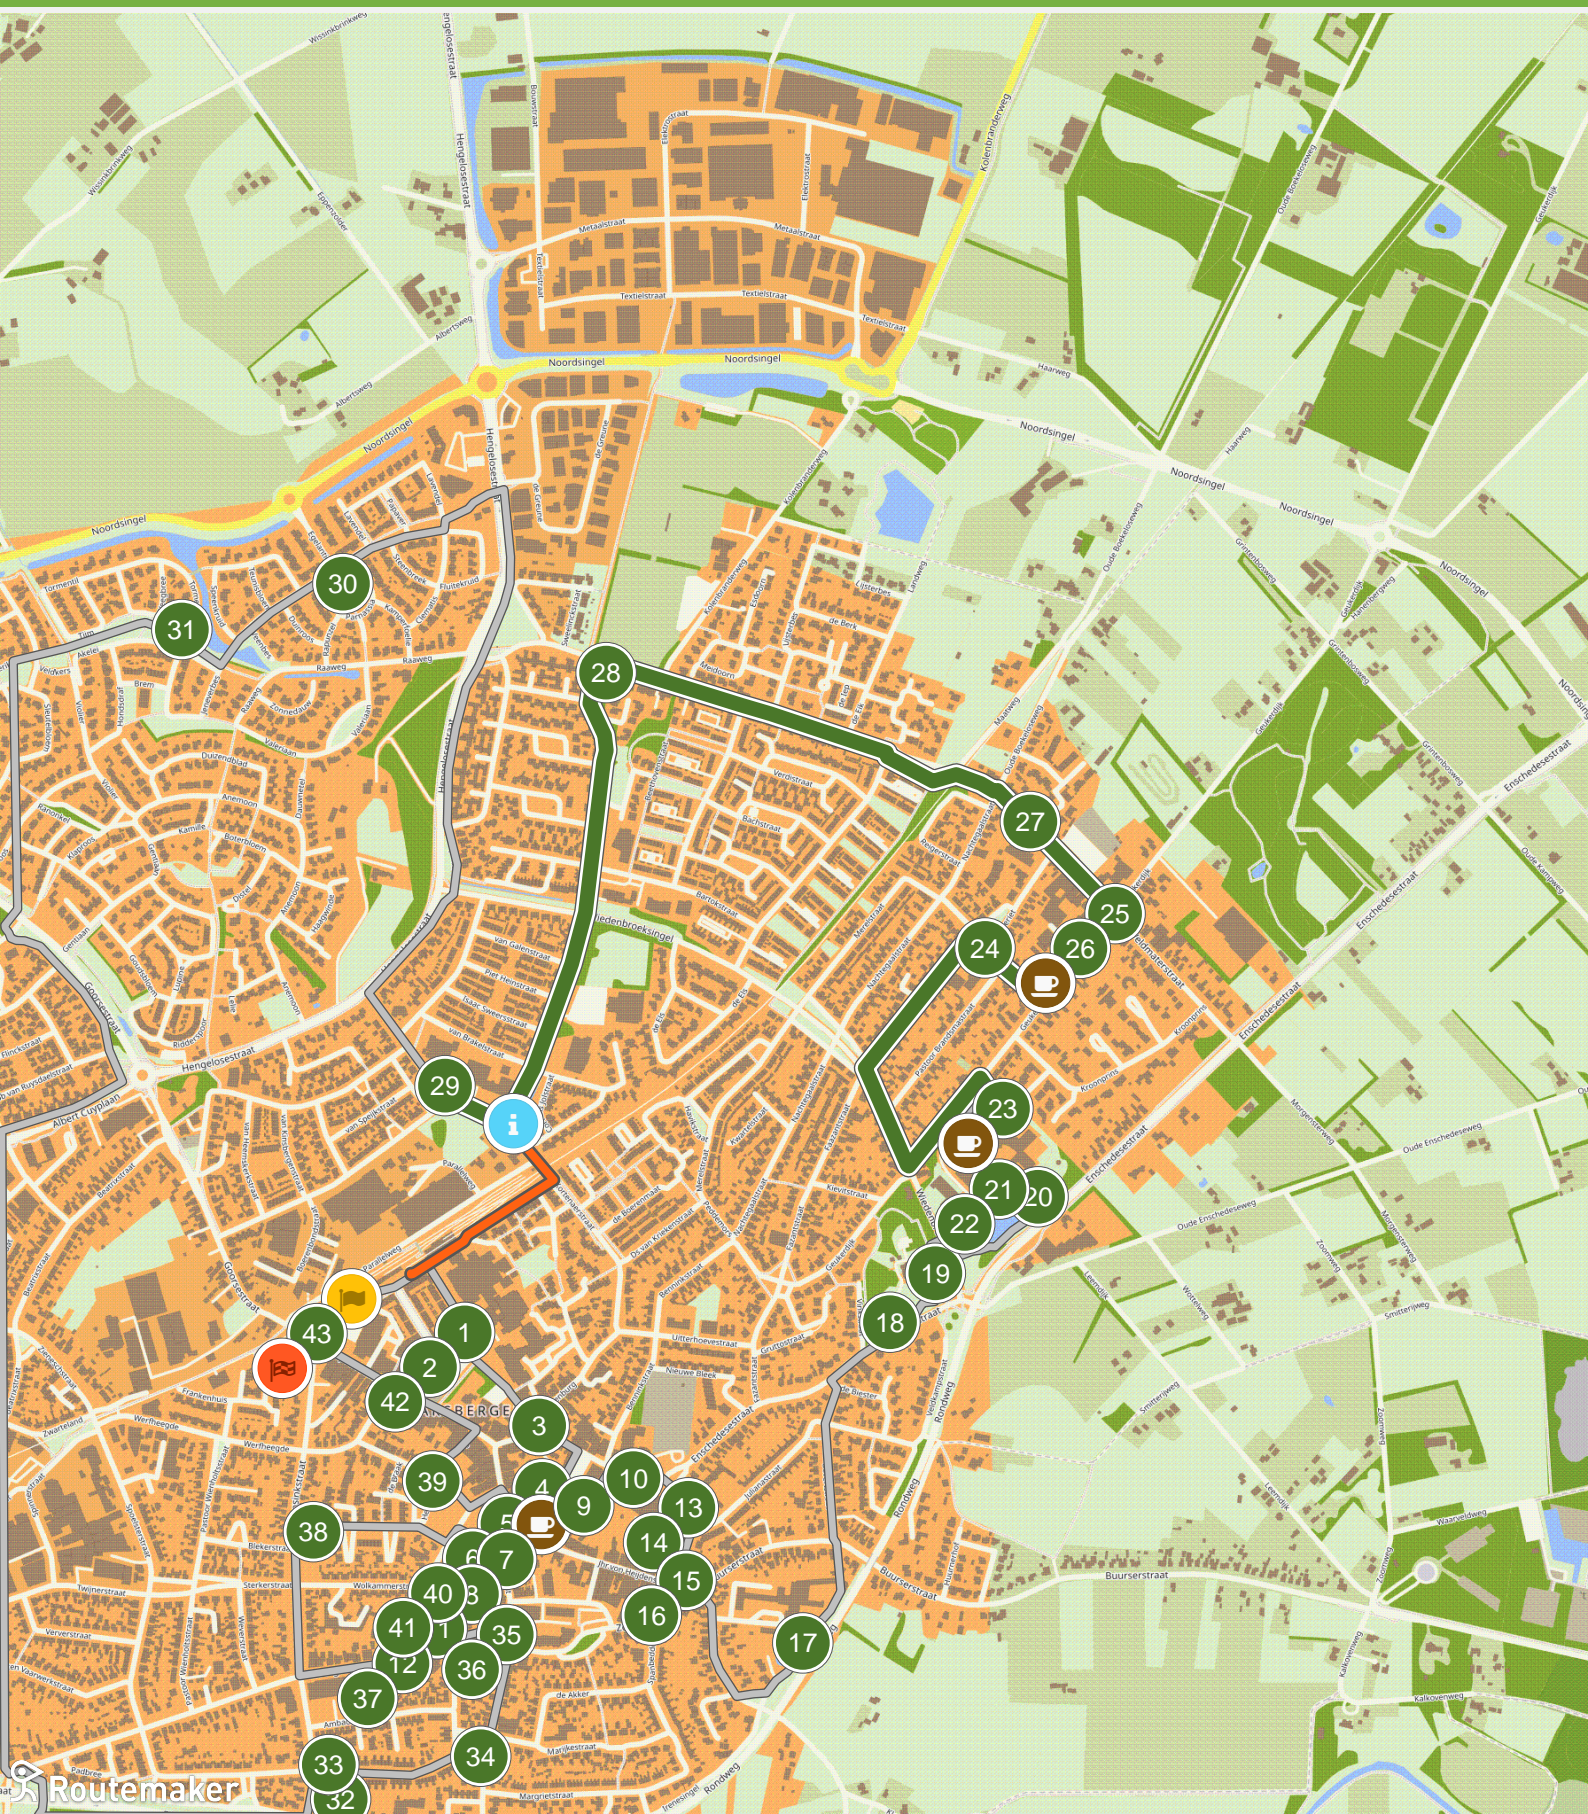

Haaksbergen Scootmobielroute Beeldenkunst 2 x 7 KM (0.0 km tot 3.0 km)

Haaksbergen Scootmobielroute Beeldenkunst 2 x 7 KM (3.0 km tot 6.0 km)

Haaksbergen Scootmobielroute Beeldenkunst 2 x 7 KM (6.0 km tot 9.0 km)

Haaksbergen Scootmobielroute Beeldende Kunst 2 x 7 KM (9.0 km tot 12.0 km)

Haaksbergen Scootmobielroute Beeldende Kunst 2 x 7 KM (12.0 km tot 14.6 km)