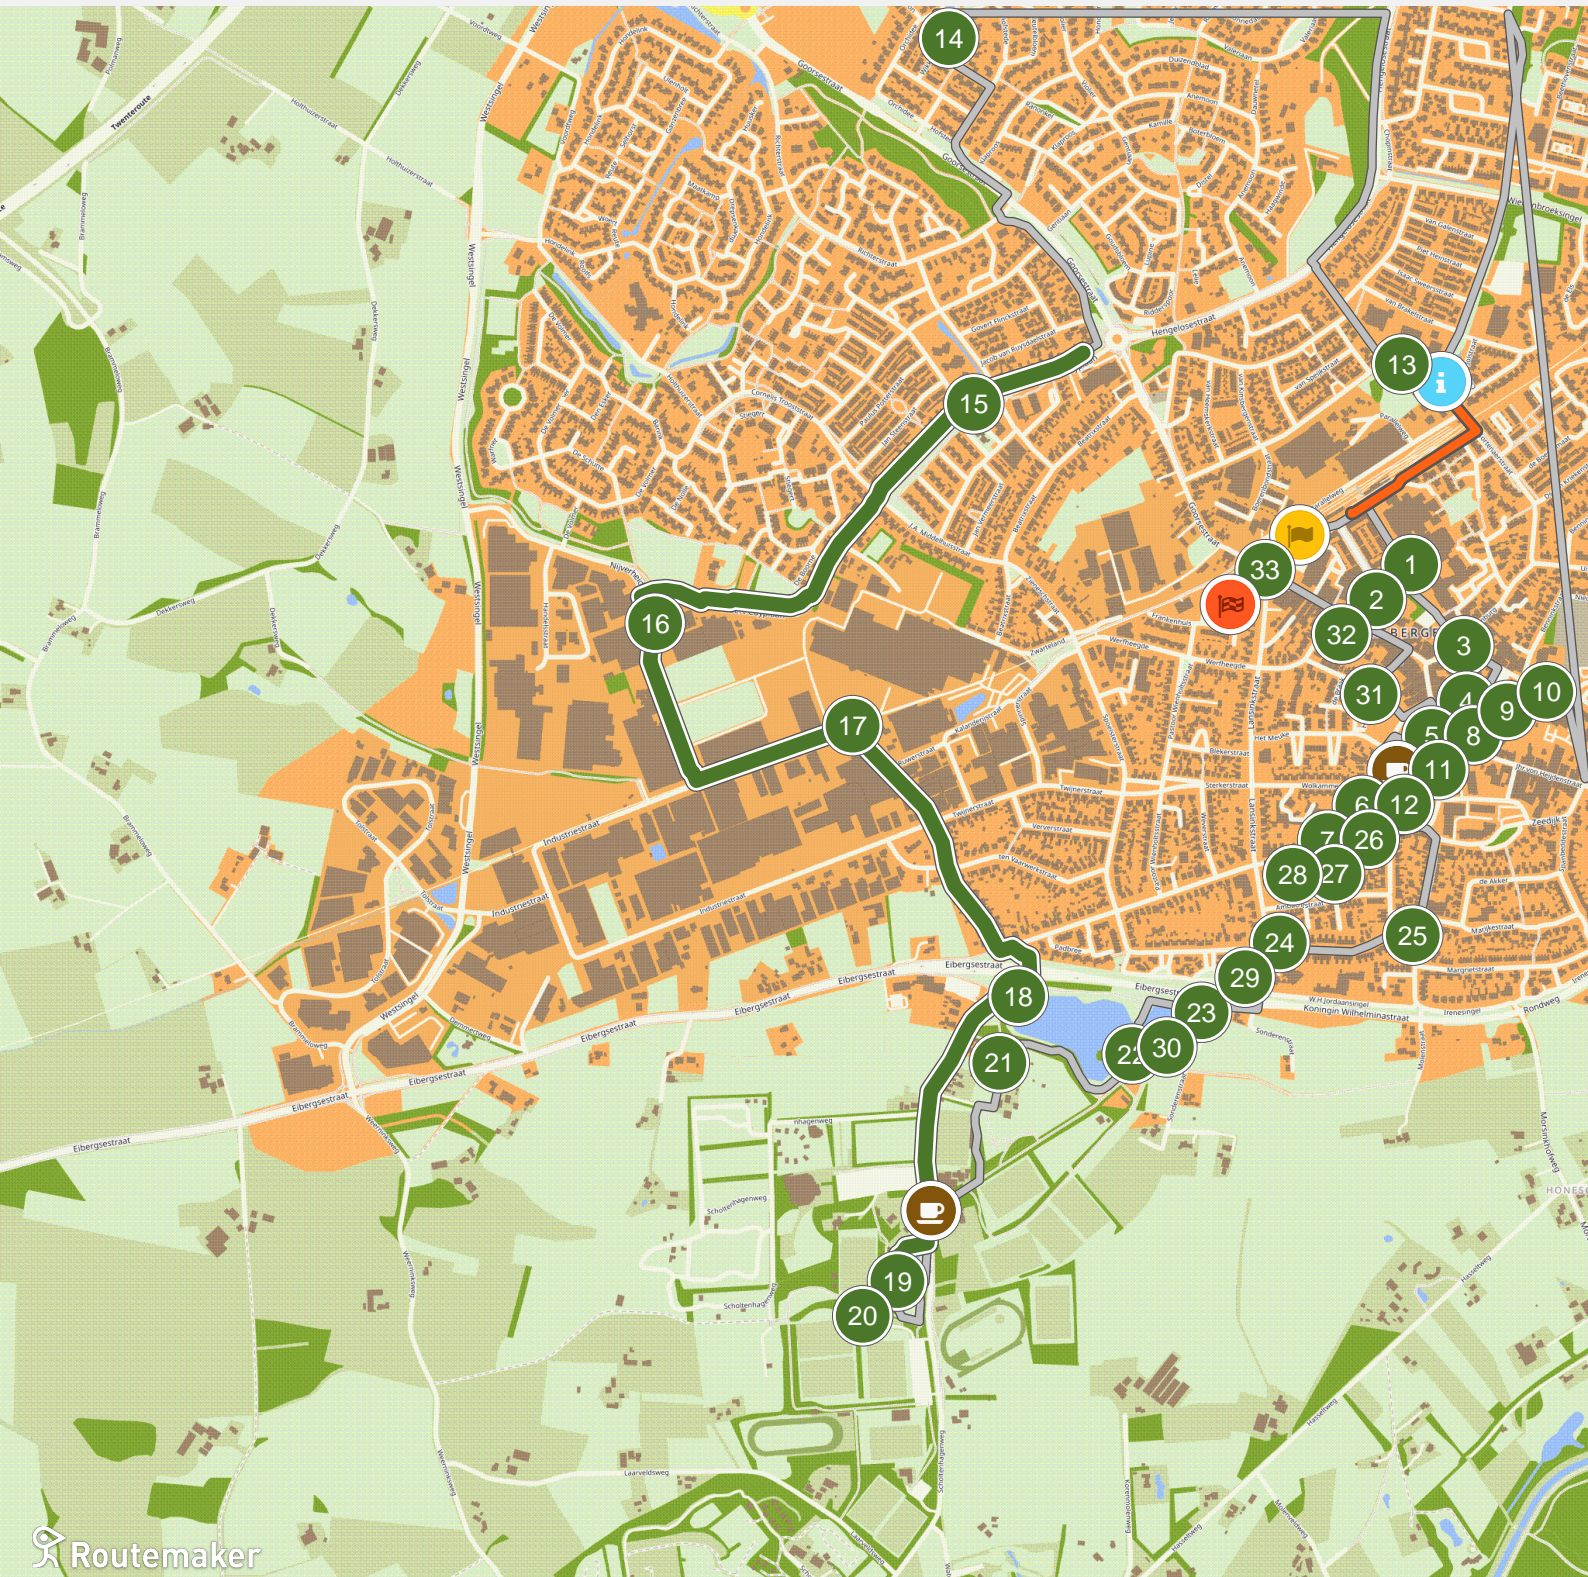

# Haaksbergen; scootmobielroute /beeldende kunst (0.0 km tot 3.0 km)

# Haaksbergen; scootmobielroute /beeldende kunst (6.0 km tot 9.0 km)

# Haaksbergen; scootmobielroute /beeldende kunst (9.0 km tot 12.0 km)

# Haaksbergen; scootmobielroute /beeldende kunst (12.0 km tot 15.2 km)