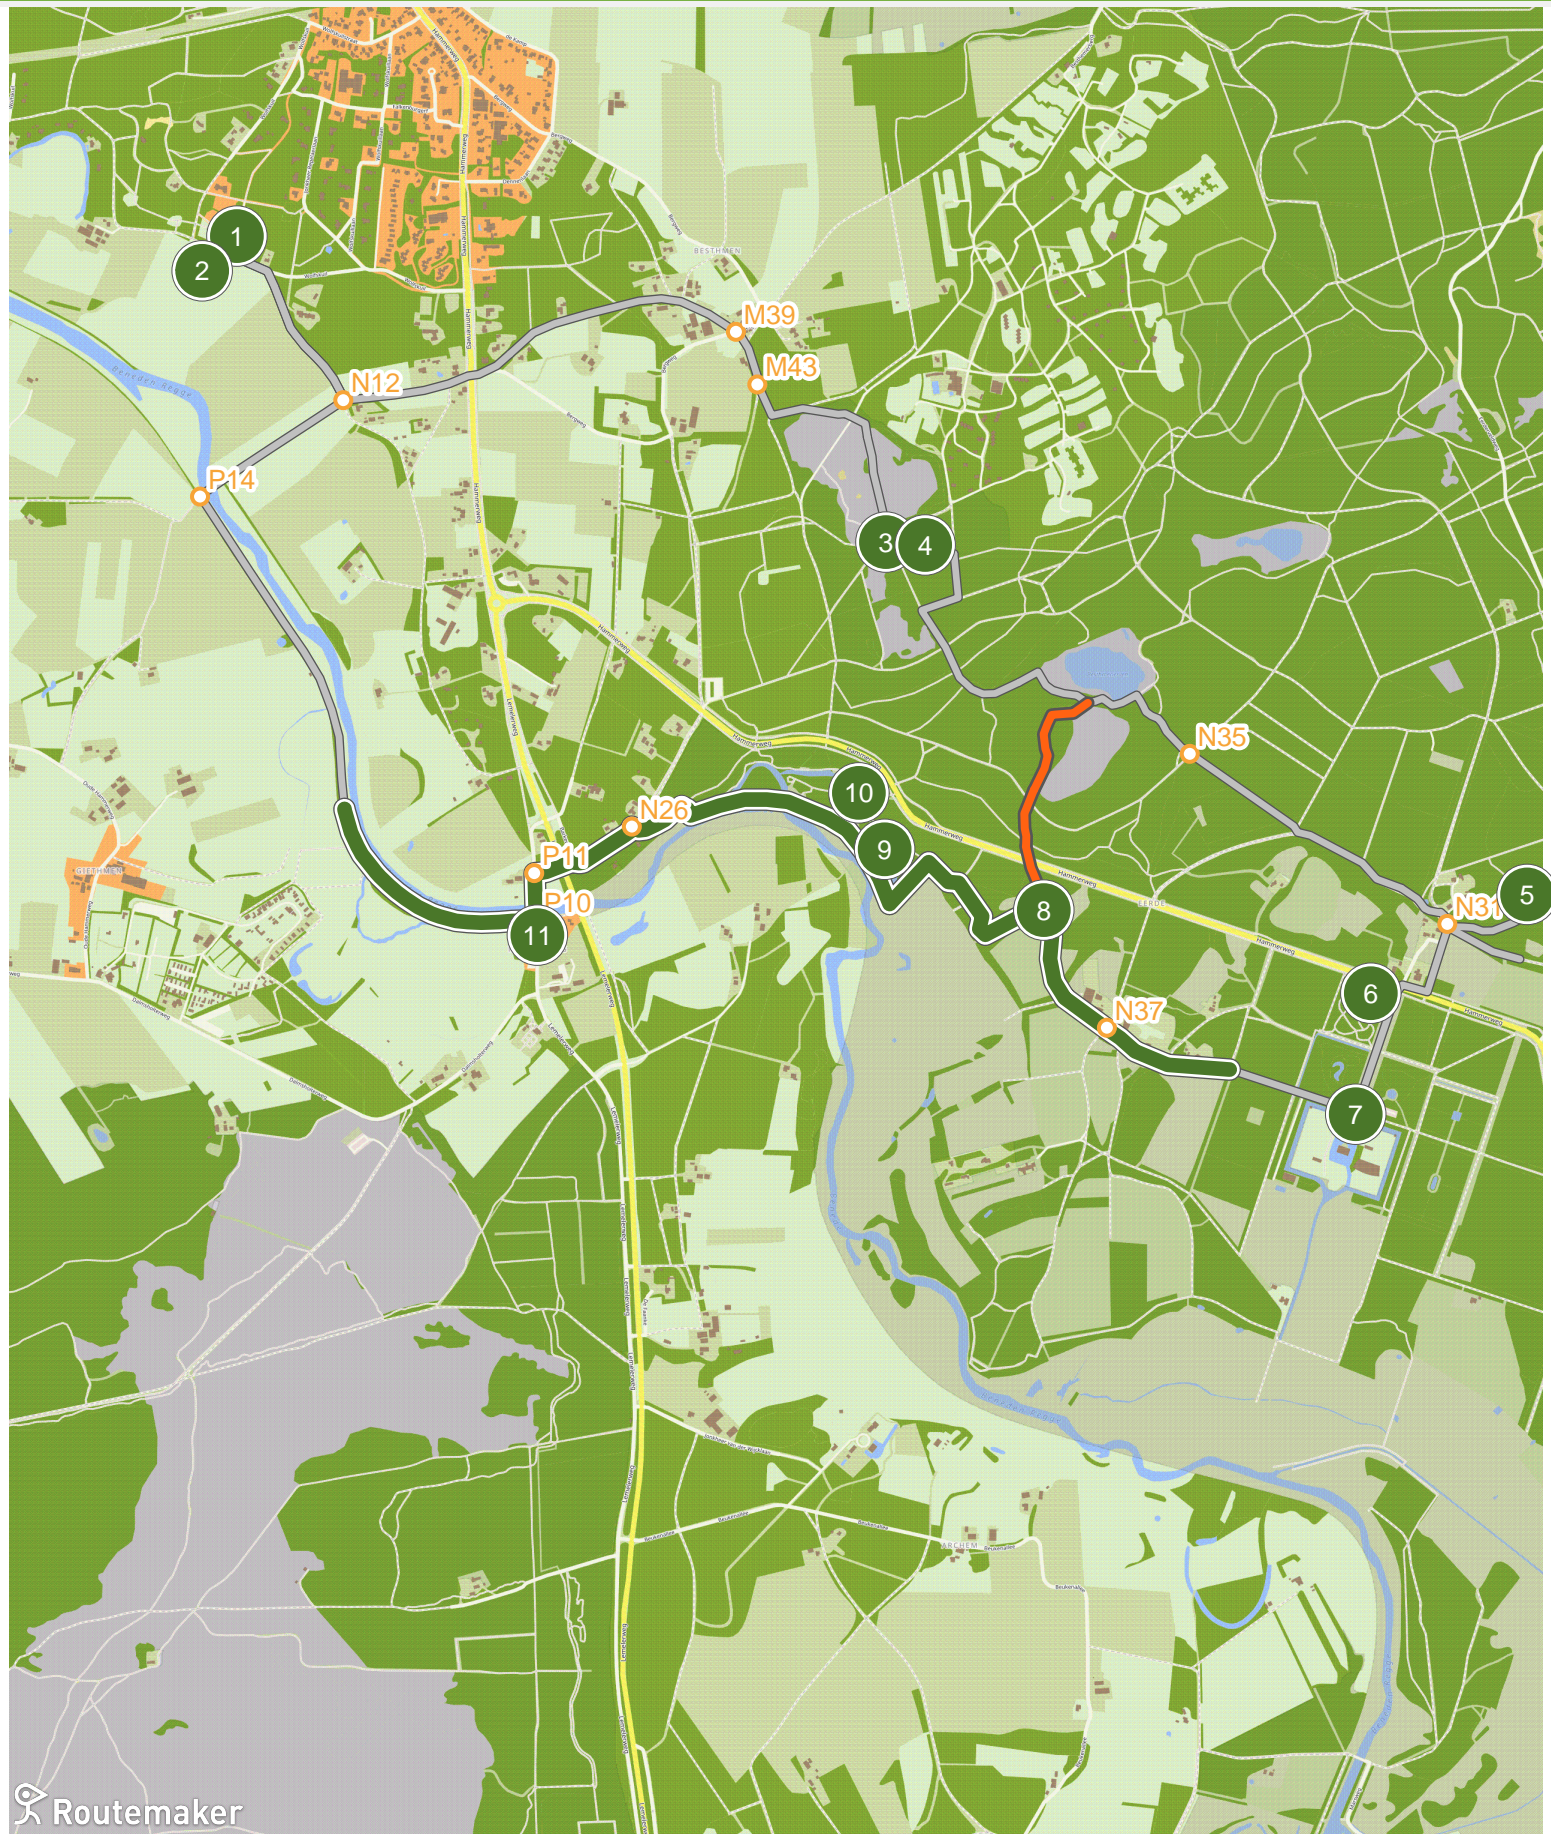

Ommen: Buitengewoon Wolfskuil (0.0 km tot 3.0 km)

Ommen: Buitengewoon Wolfskuil (3.0 km tot 6.0 km)

Ommen: Buitengewoon Wolfskuil (6.0 km tot 9.0 km)

Ommen: Buitengewoon Wolfskuil (9.0 km tot 10.8 km)