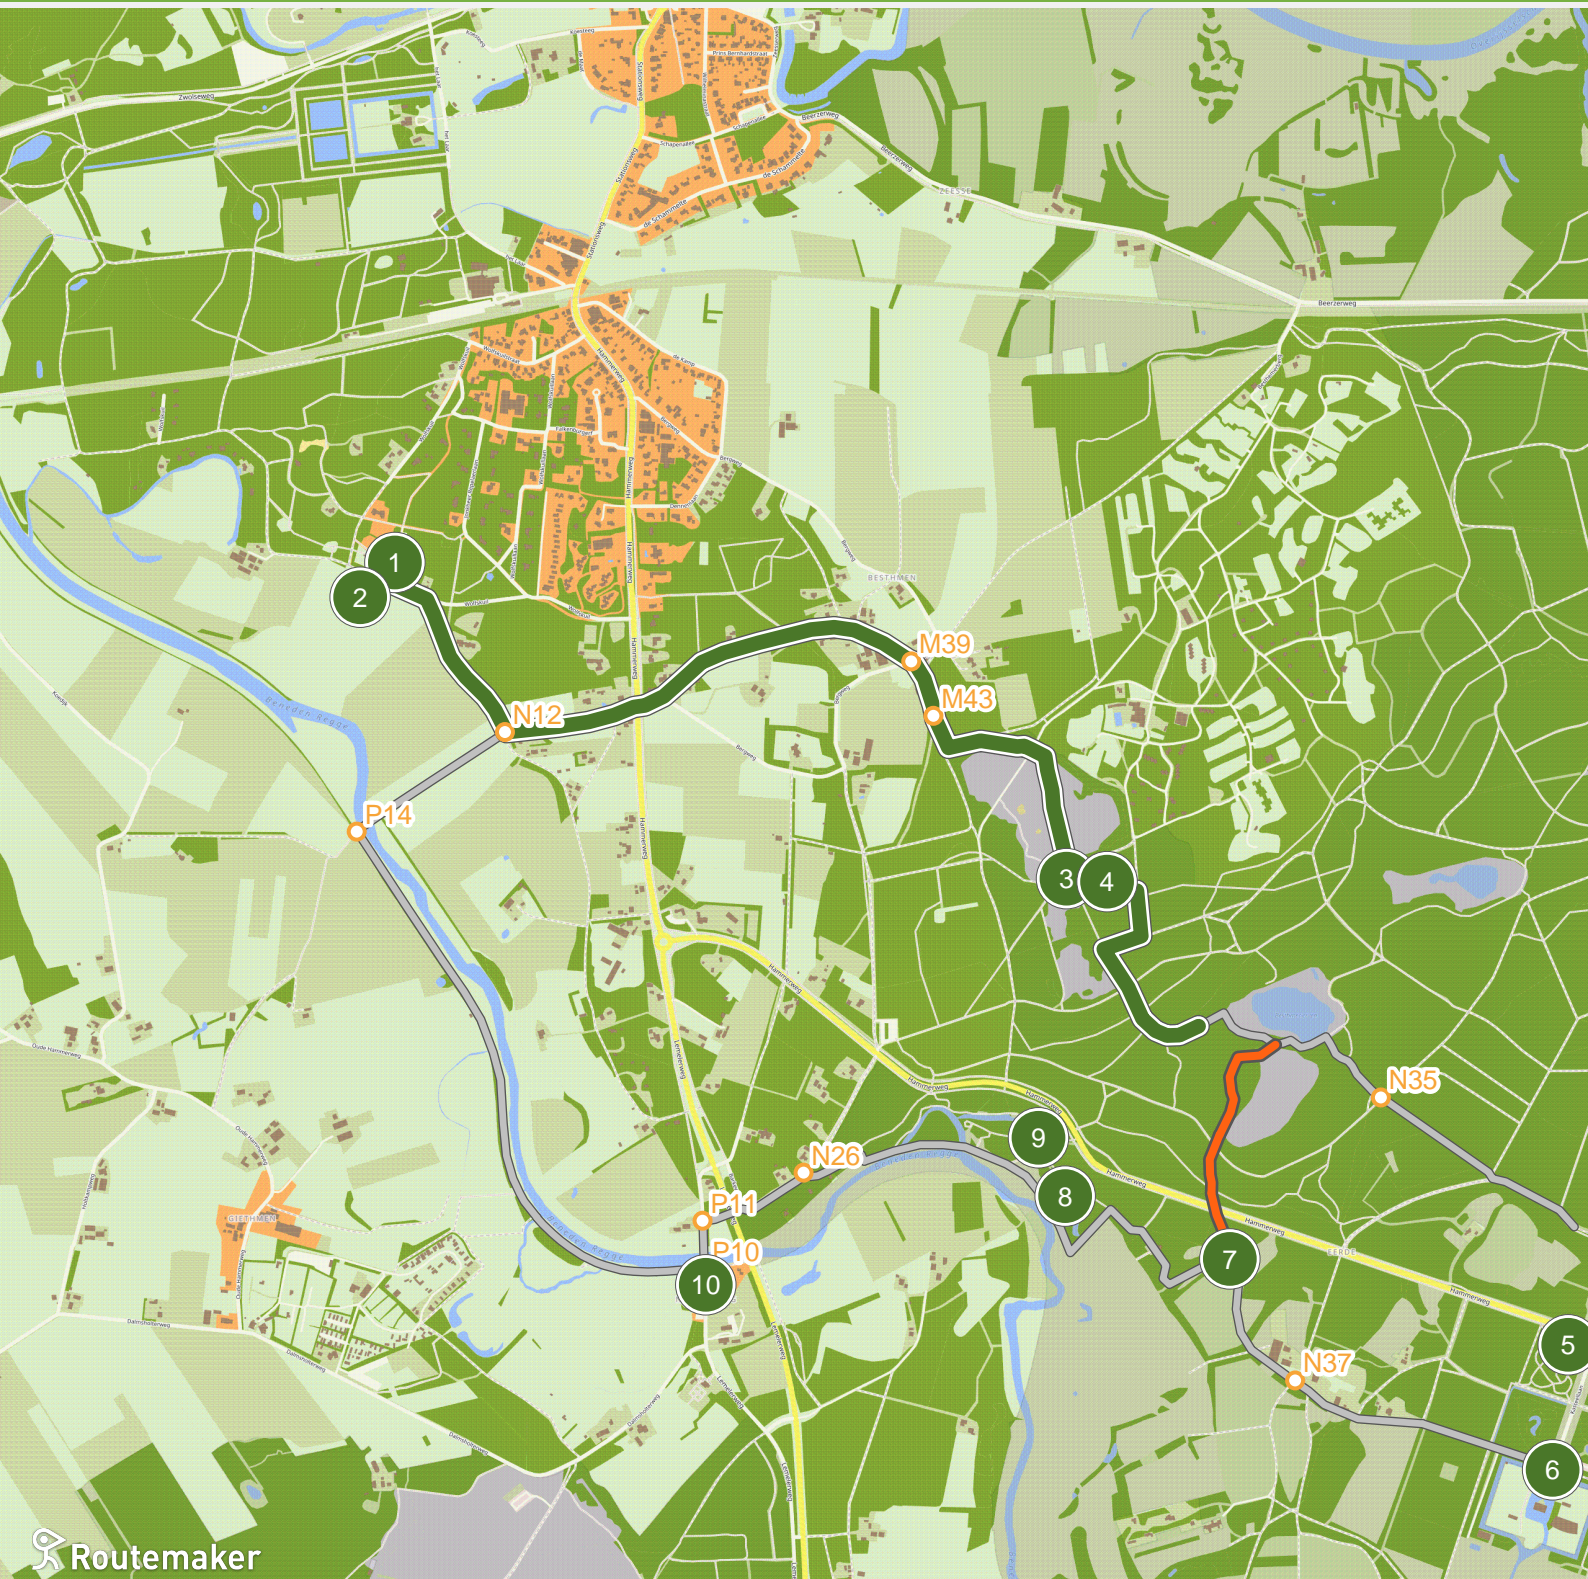

Ommen: Buitengewoon Wolfskuil (0.0 km tot 3.0 km)

Ommen: Buitengewoon Wolfskuil (3.0 km tot 6.0 km)

Ommen: Buitengewoon Wolfskuil (6.0 km tot 9.0 km)

Ommen: Buitengewoon Wolfskuil (9.0 km tot 10.8 km)