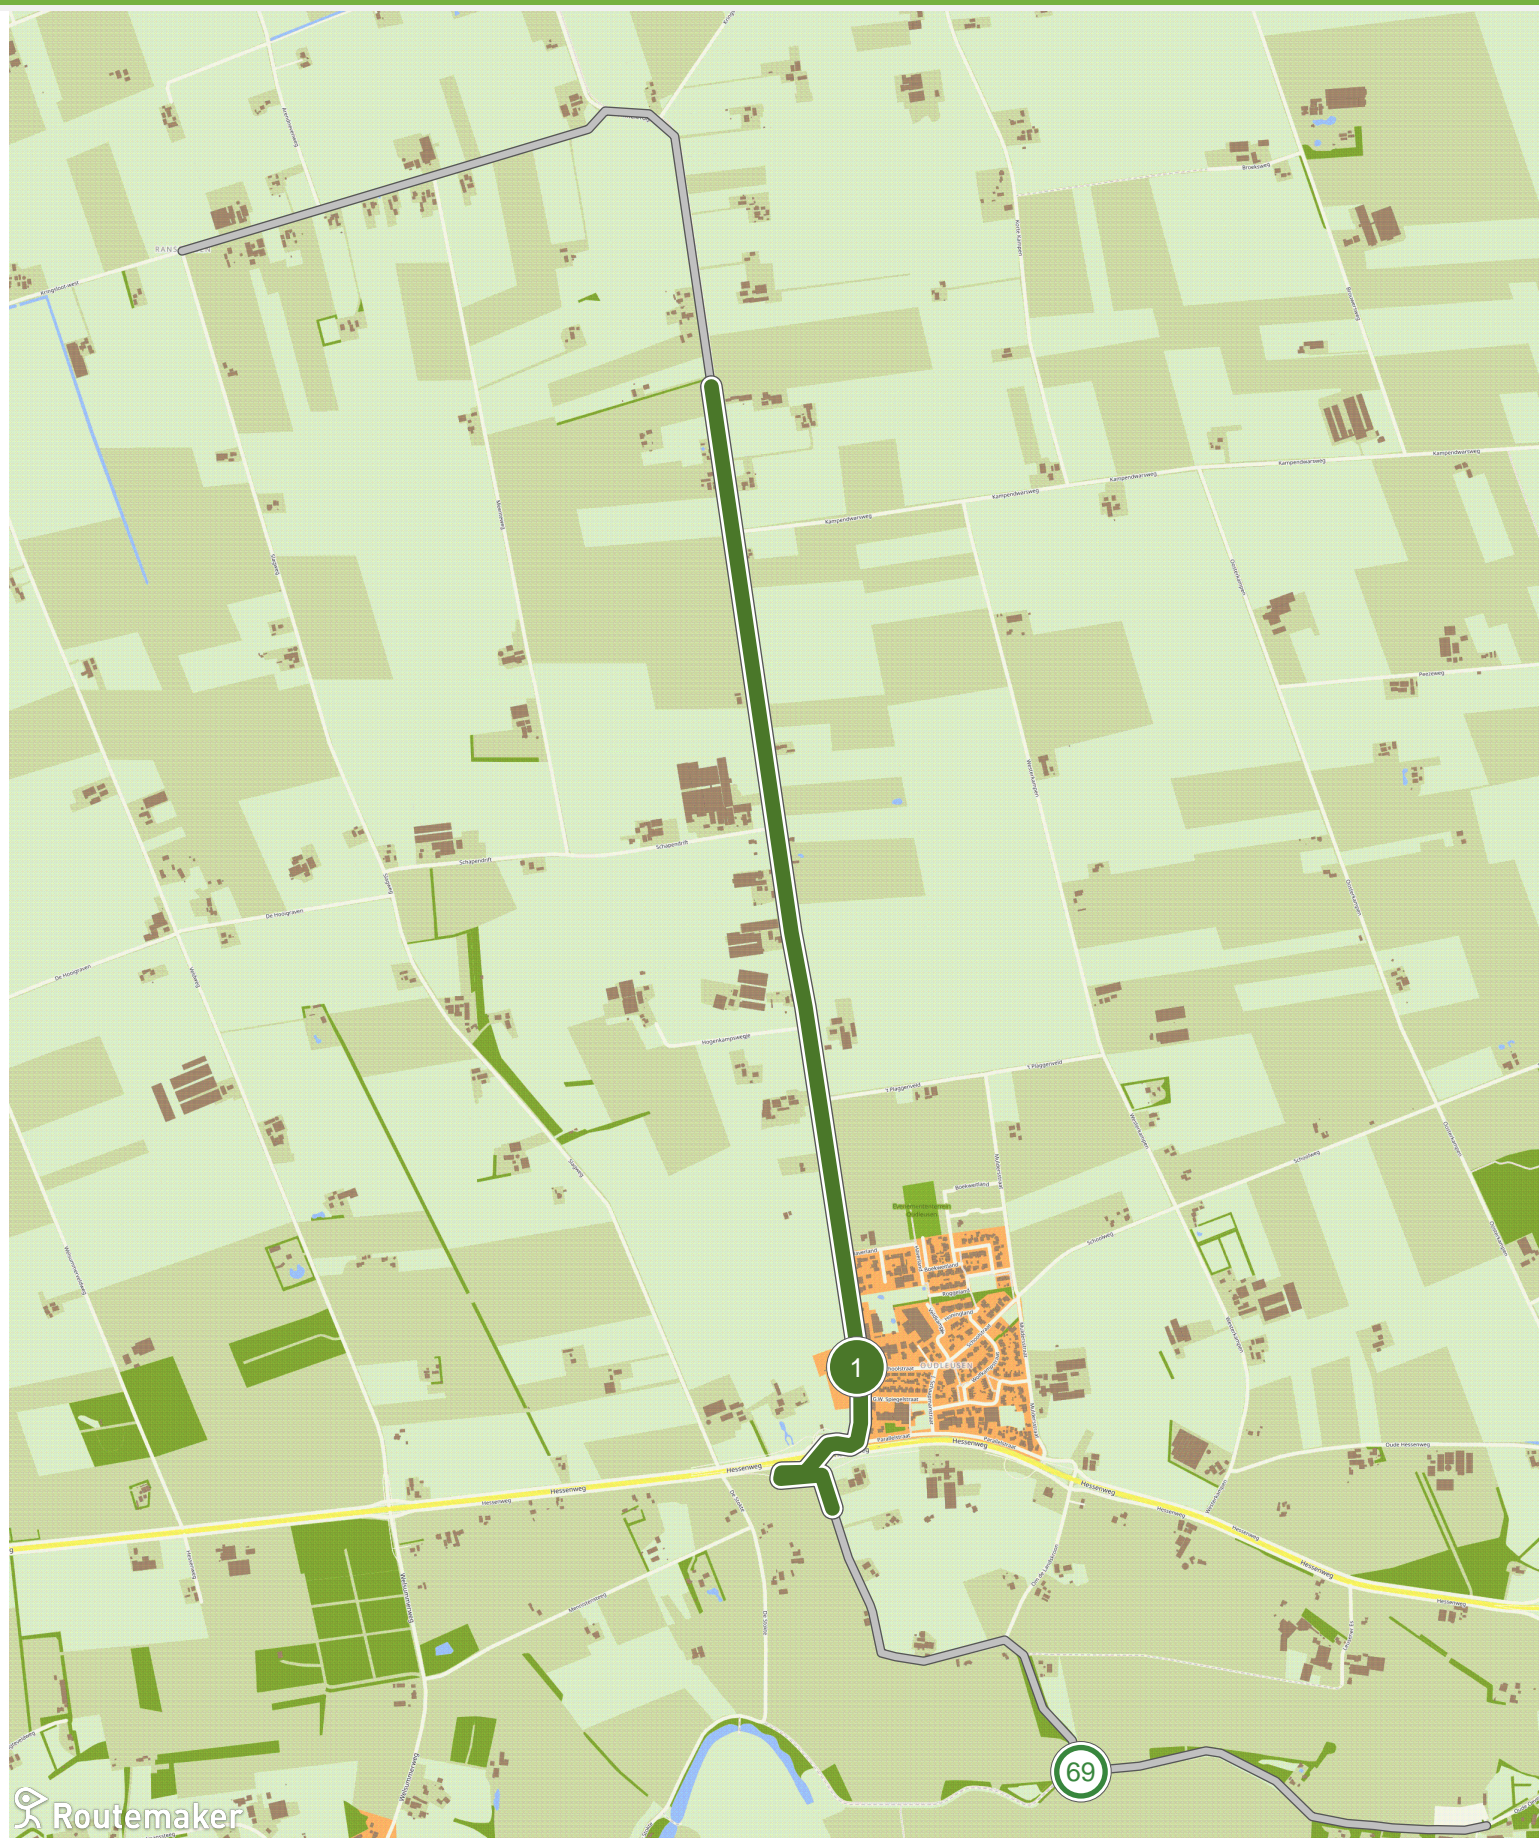

# Vecht & molens: Nwleusen/Ommen (0.0 km tot 3.0 km)

# Vecht & molens: Nwleusen/Ommen (3.0 km tot 6.0 km)

# Vecht & molens: Nwleusen/Ommen (6.0 km tot 9.0 km)

Routemaker

# Vecht & molens: Nwleusen/Ommen (9.0 km tot 12.0 km)