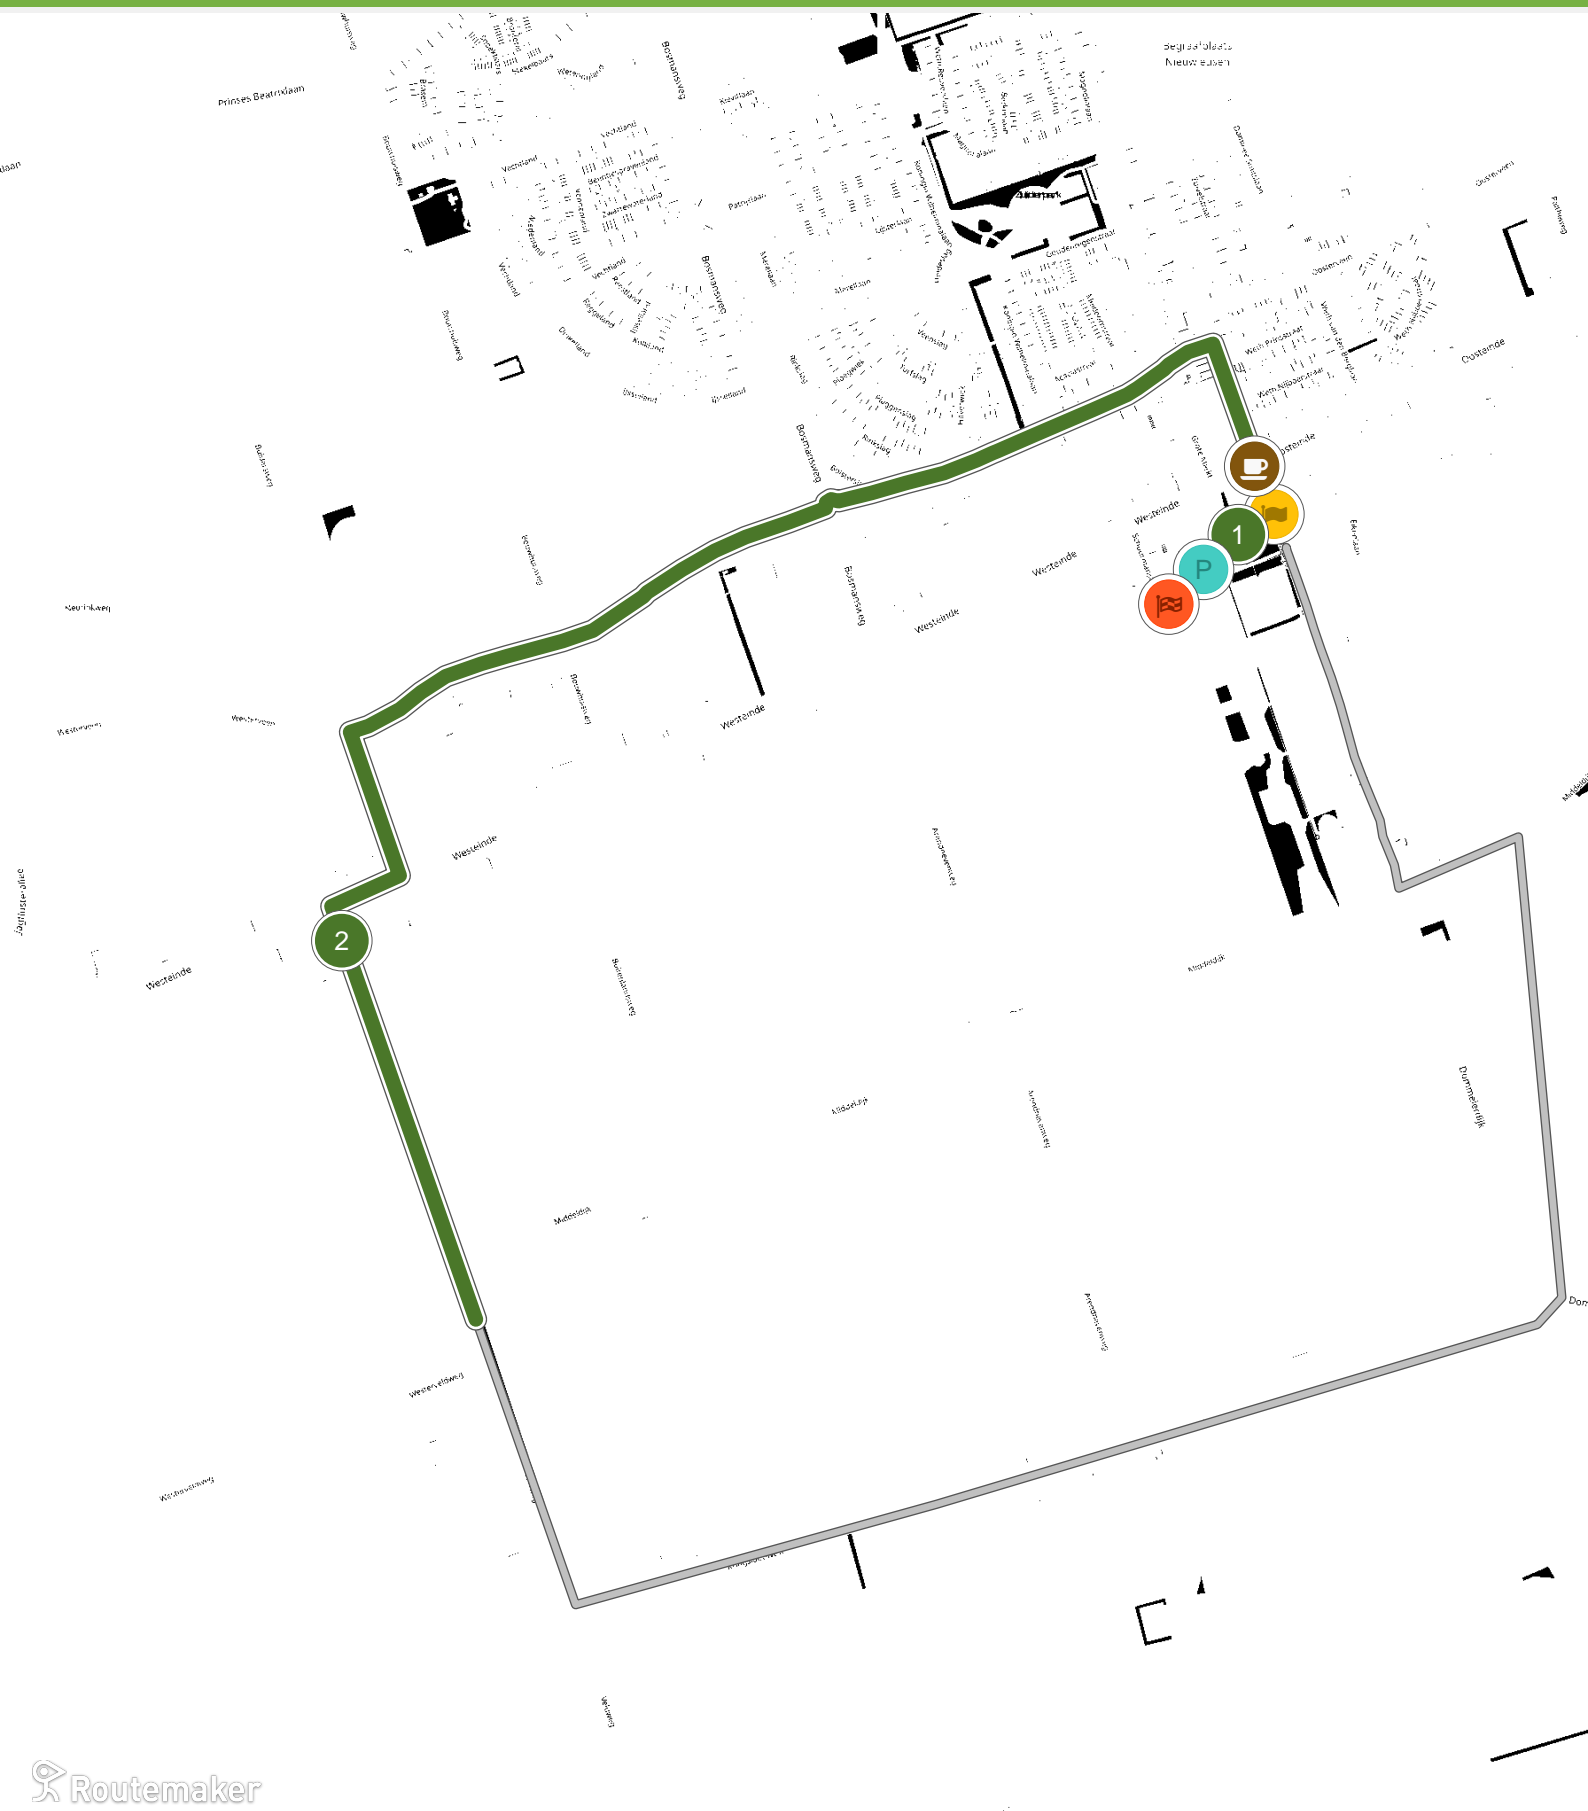

# Vecht & molens: Nwleusen/Ommen (0.0 km tot 3.0 km)

# Vecht & molens: Nwleusen/Ommen (3.0 km tot 6.0 km)

# Vecht & molens: Nwleusen/Ommen (9.0 km tot 12.0 km)

## Vecht & molens: Nwleusen/Ommen (12.0 km tot 15.0 km)