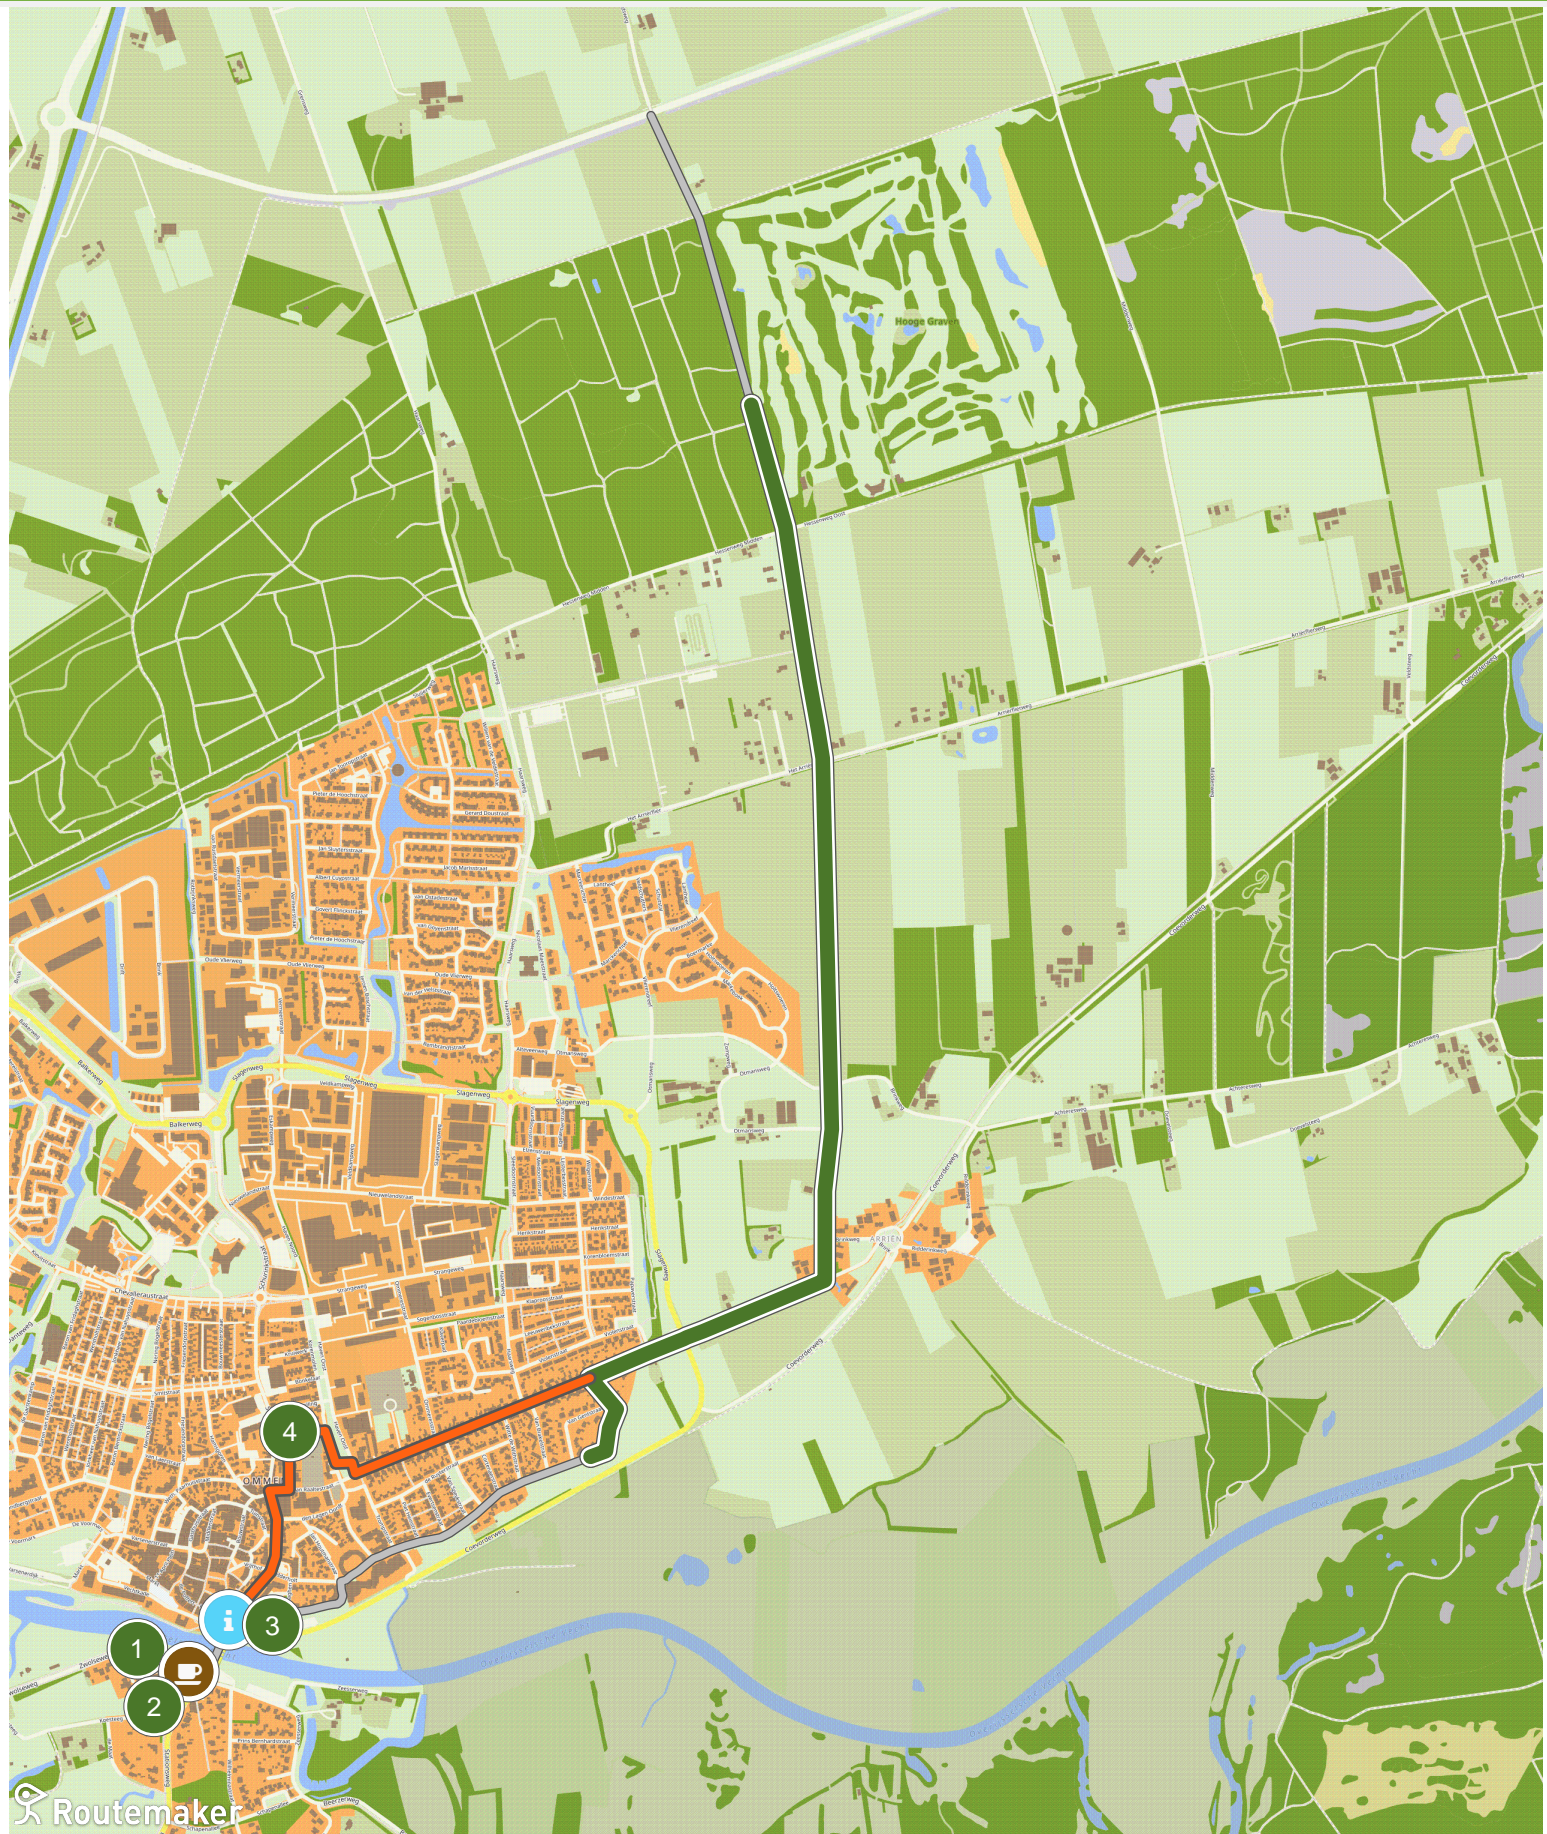

# Vecht & molens: Nwleusen/Ommen (18.0 km tot 21.0 km)

# Vecht & molens: Nwleusen/Ommen (21.0 km tot 24.0 km)

# Vecht & molens: Nwleusen/Ommen (24.0 km tot 27.0 km)

# Vecht & molens: Nwleusen/Ommen (27.0 km tot 30.0 km)