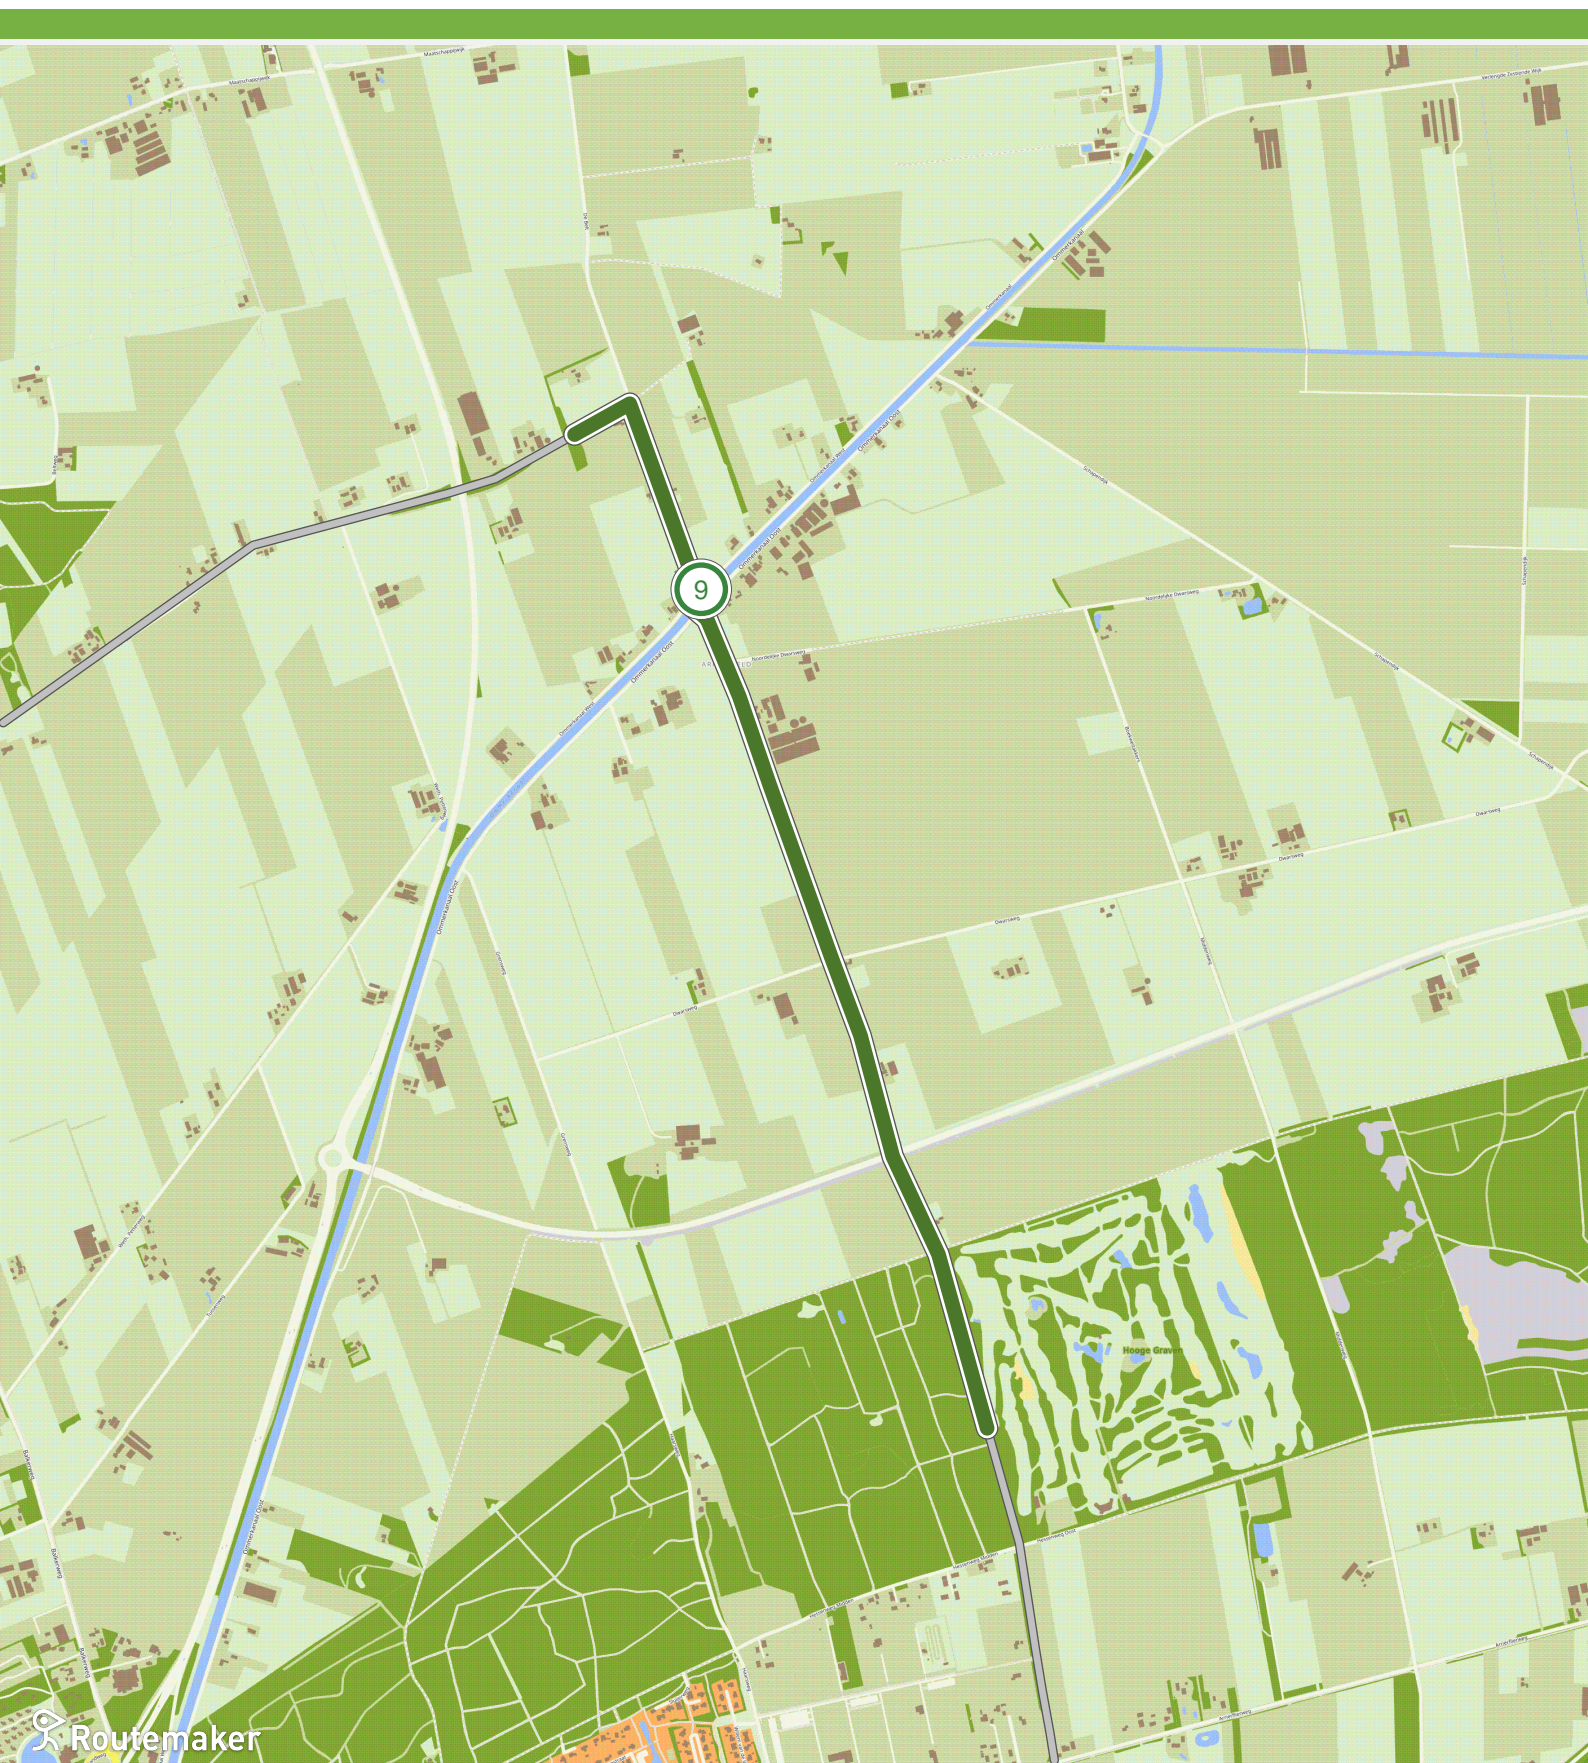

Vecht & molens: Nwleusen/Ommen (30.0 km tot 33.0 km)