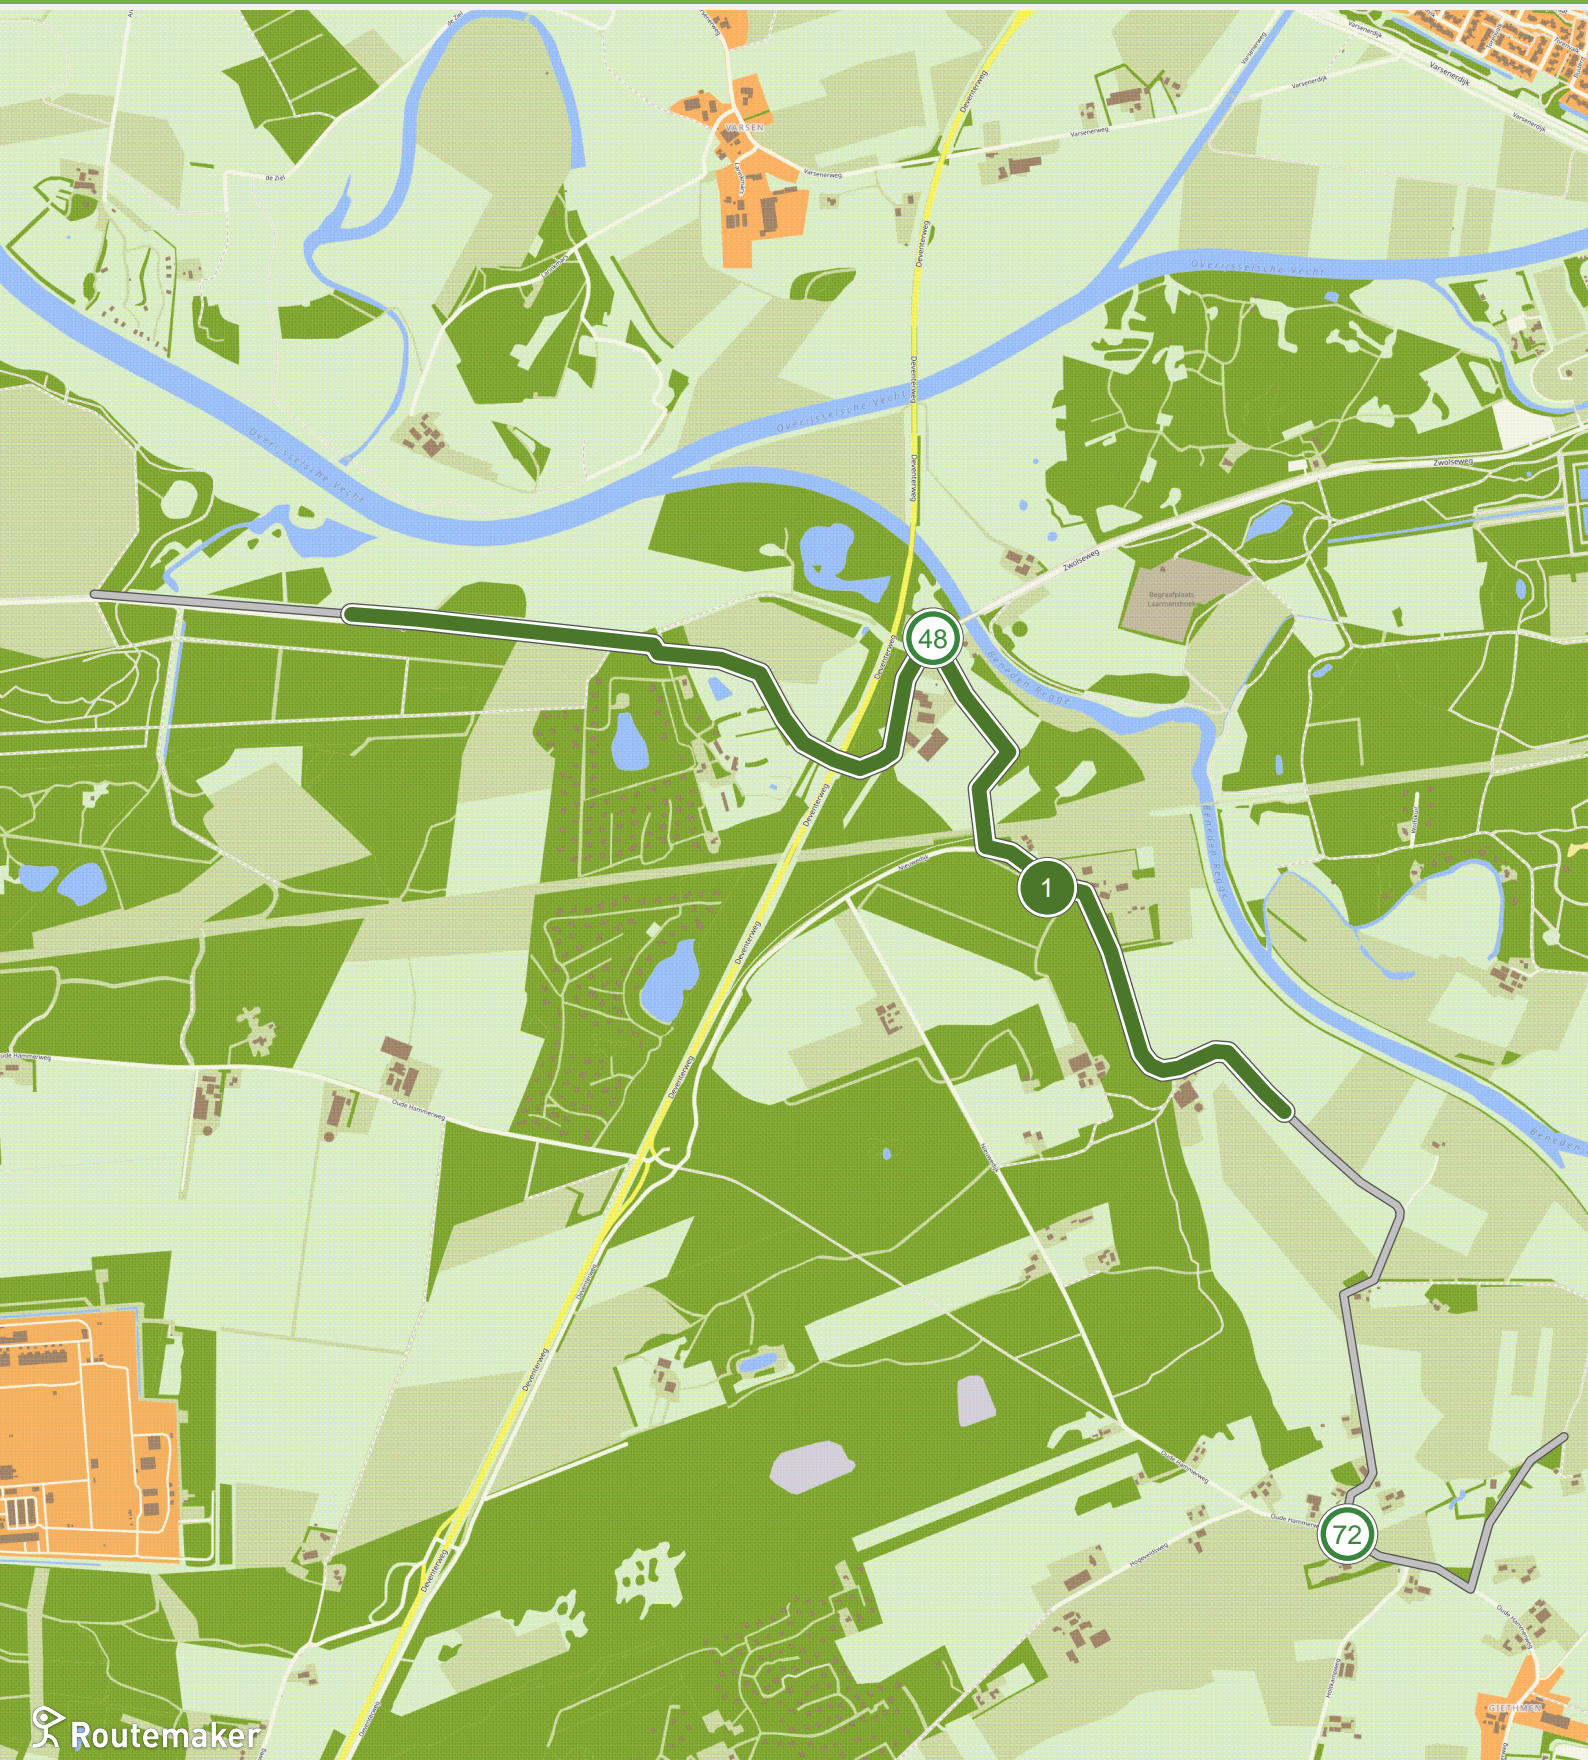

Vecht & molens: Nwleusen/Ommen (15.0 km tot 18.0 km)