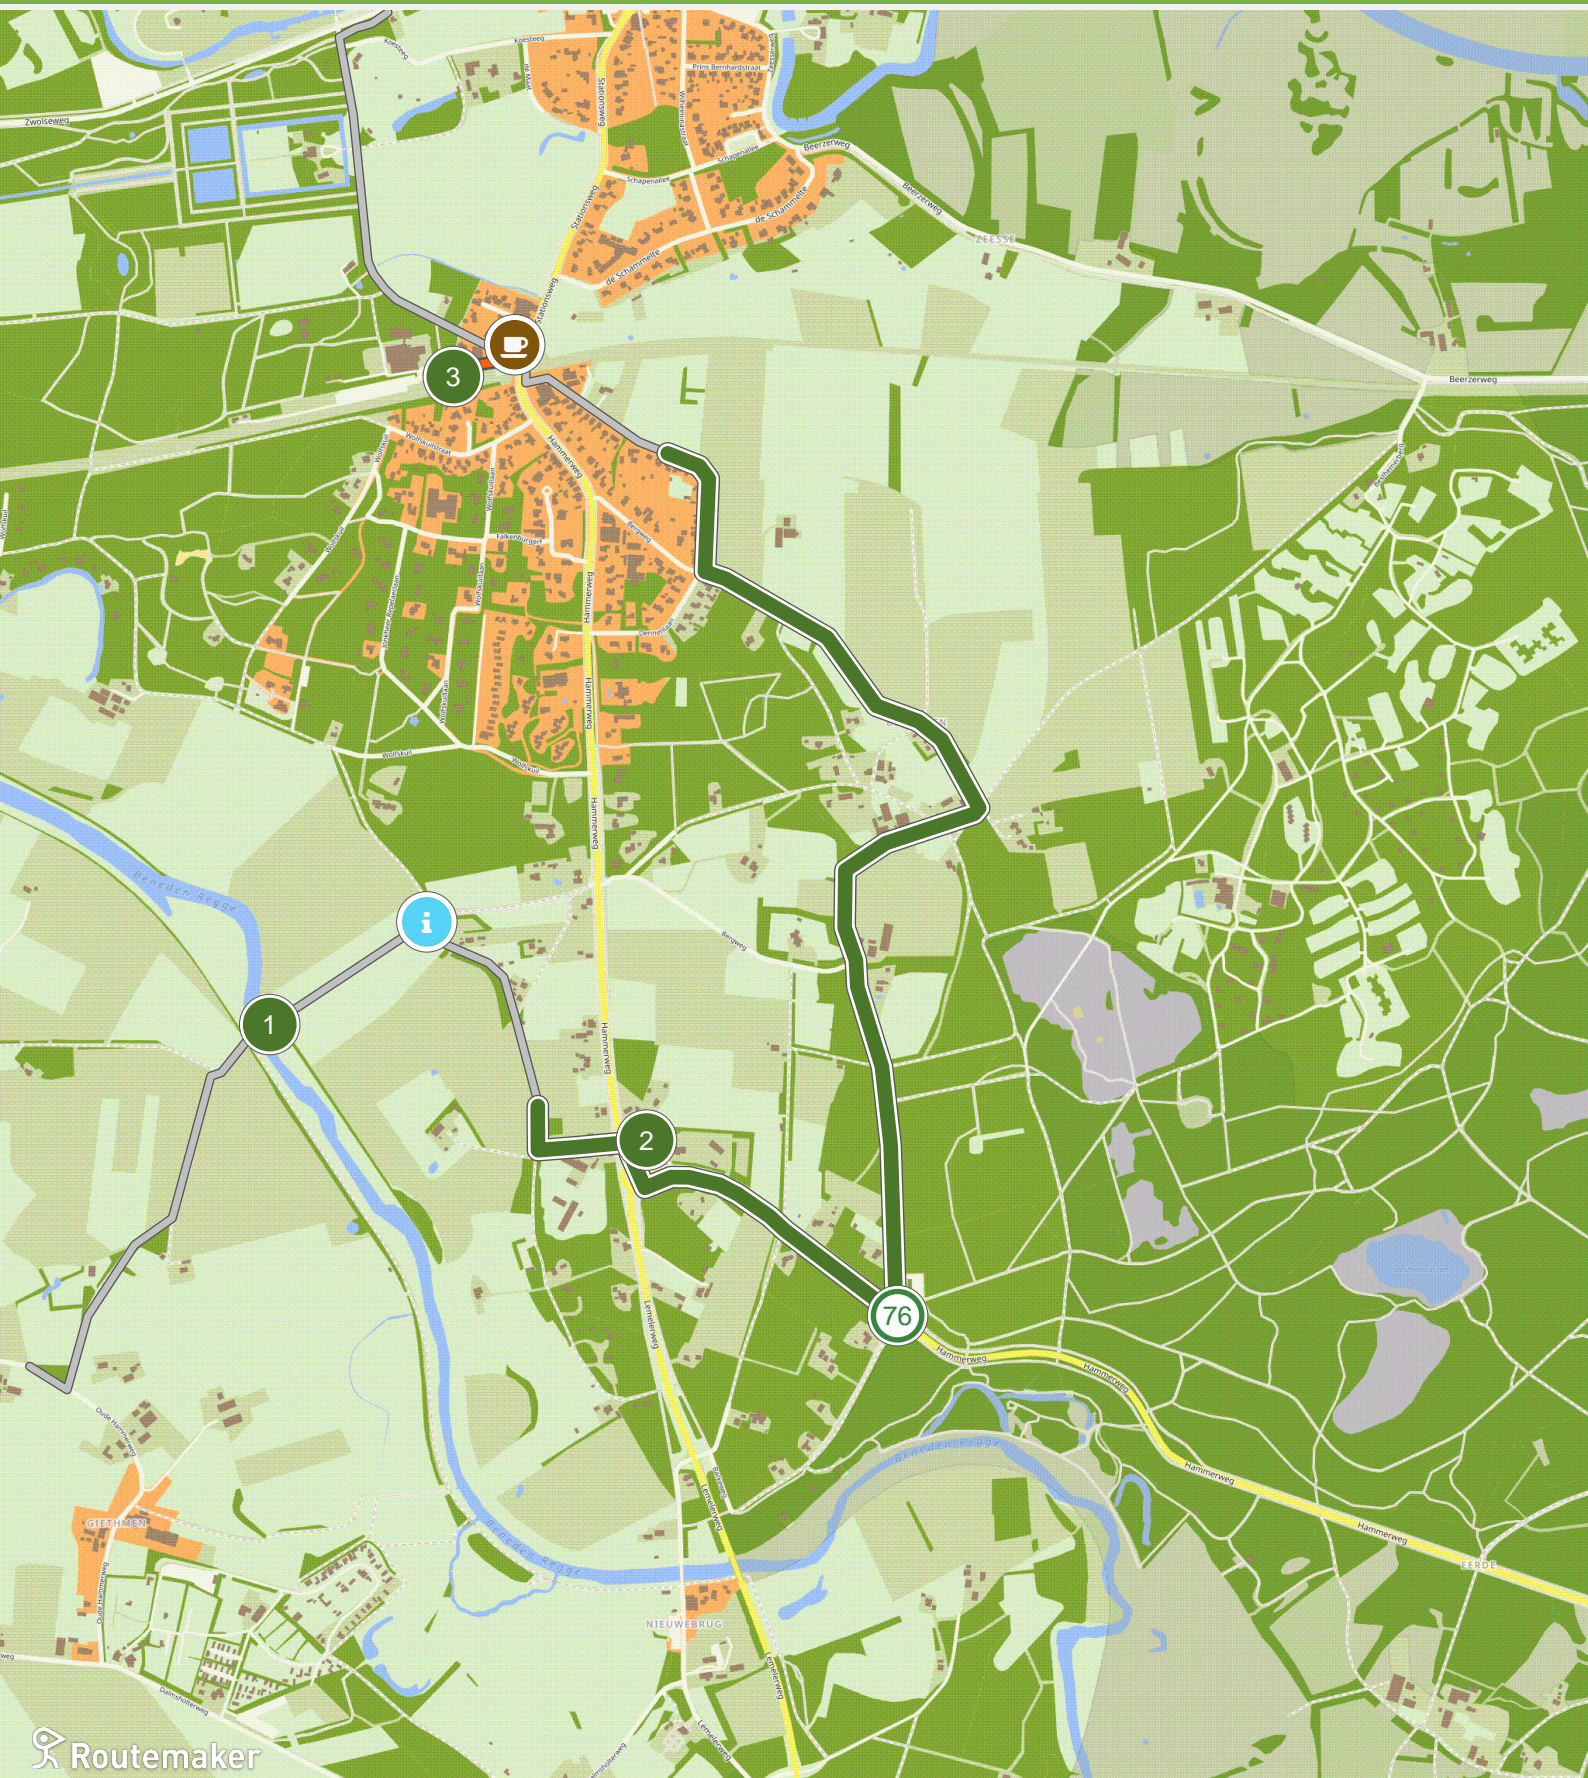

Vecht & molens: Nwleusen/Ommen (21.0 km tot 24.0 km)