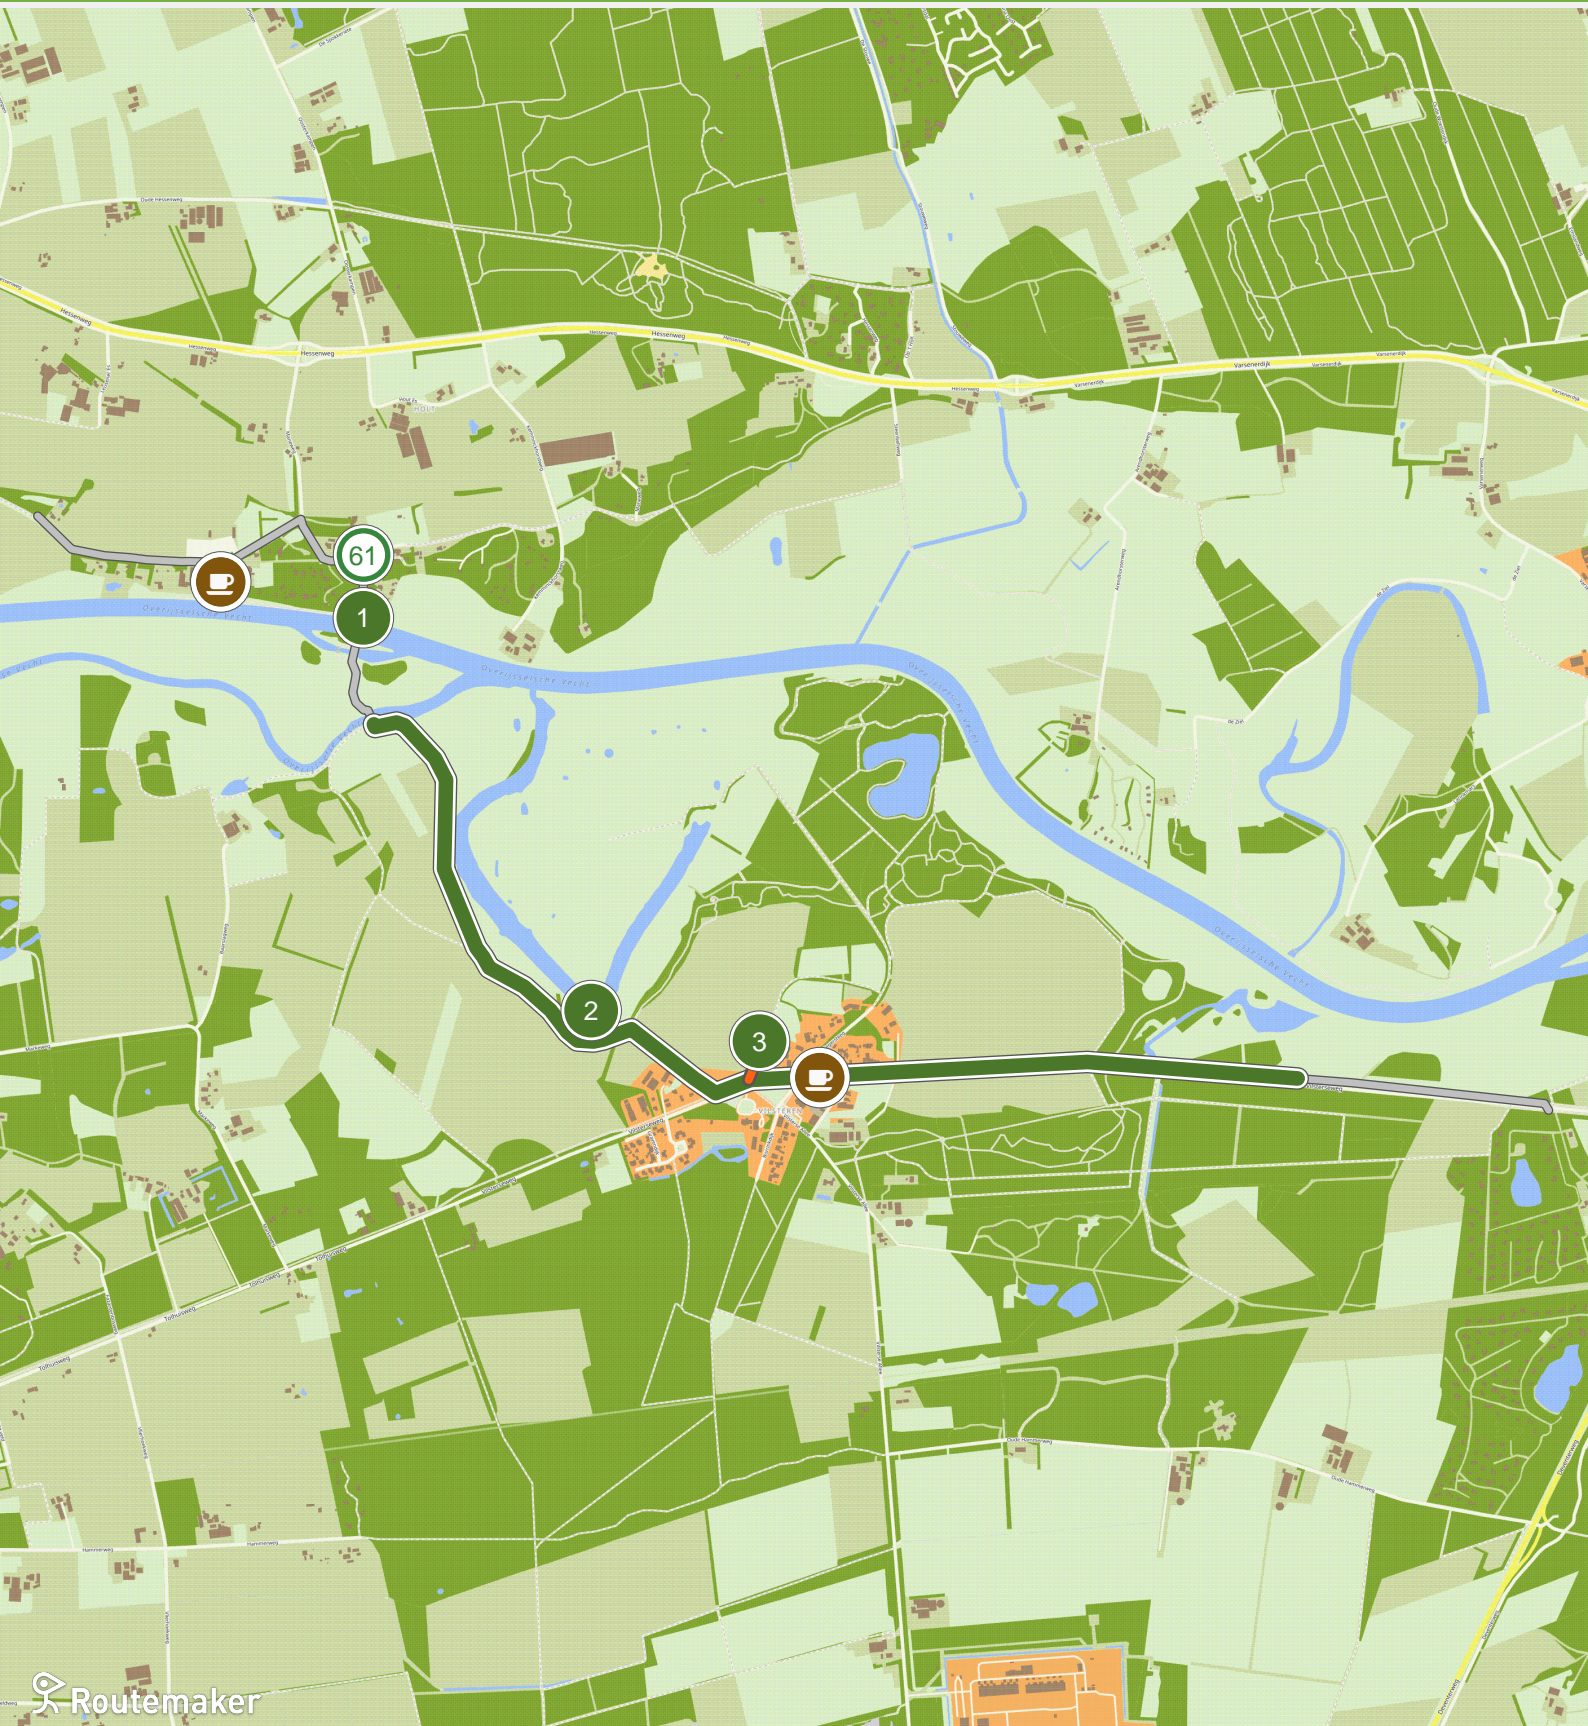

# Vecht & molens: Nwleusen/Ommen (6.0 km tot 9.0 km)

Routemaker

# Vecht & molens: Nwleusen/Ommen (9.0 km tot 12.0 km)

## Vecht & molens: Nwleusen/Ommen (12.0 km tot 15.0 km)

# Vecht & molens: Nwleusen/Ommen (15.0 km tot 18.0 km)