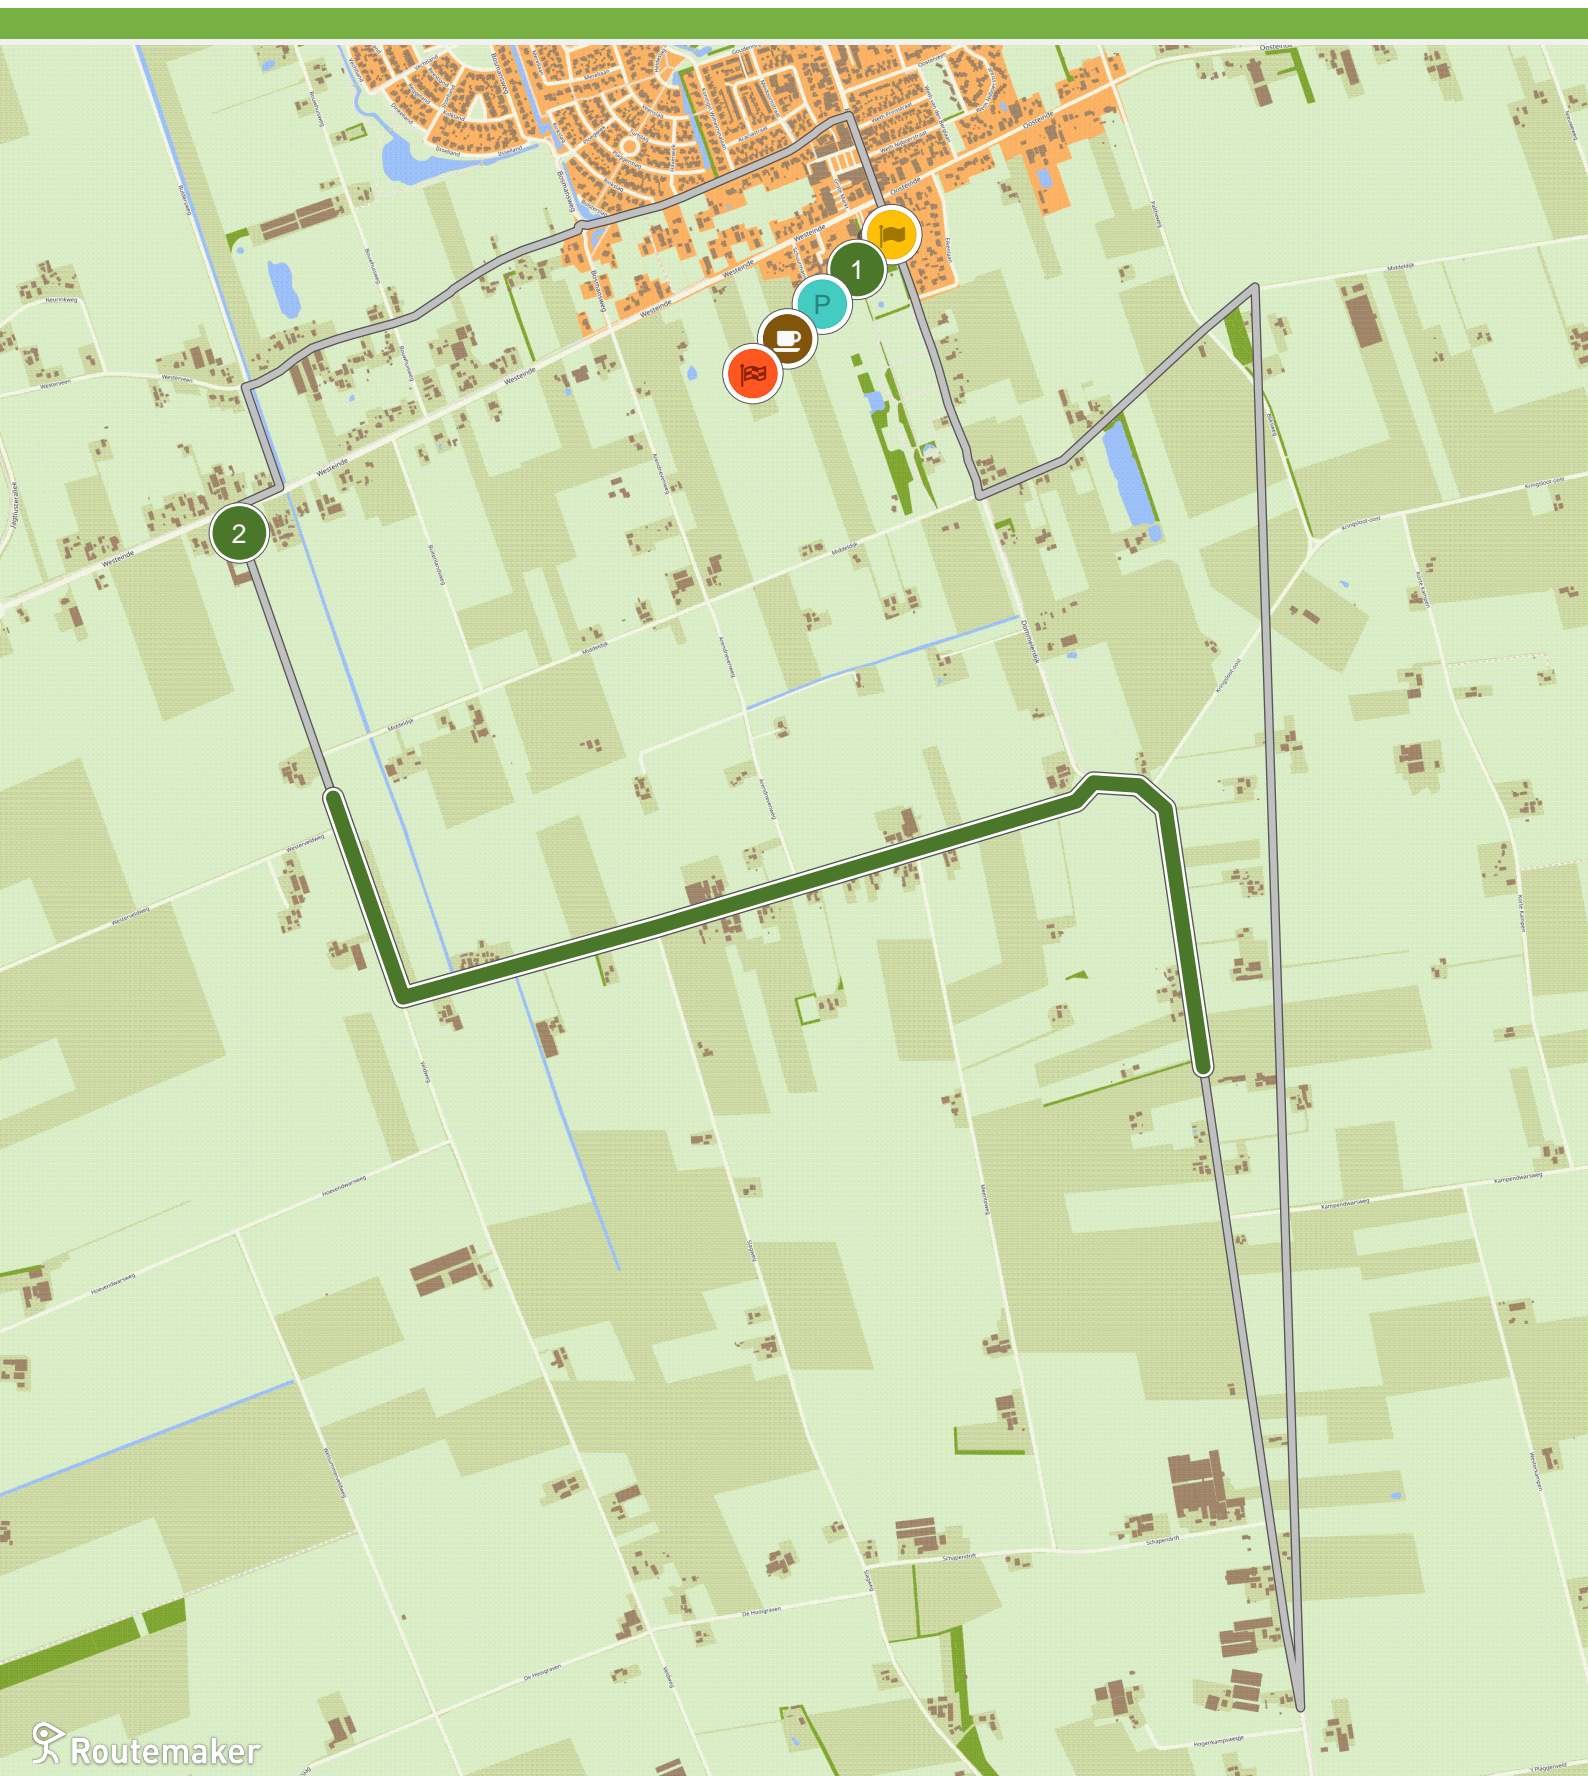

# Vecht & molens: Nwleusen/Ommen (0.0 km tot 3.0 km)

# Vecht & molens: Nwleusen/Ommen (3.0 km tot 6.0 km)

# Vecht & molens: Nwleusen/Ommen (6.0 km tot 9.0 km)

Routemaker

# Vecht & molens: Nwleusen/Ommen (9.0 km tot 12.0 km)