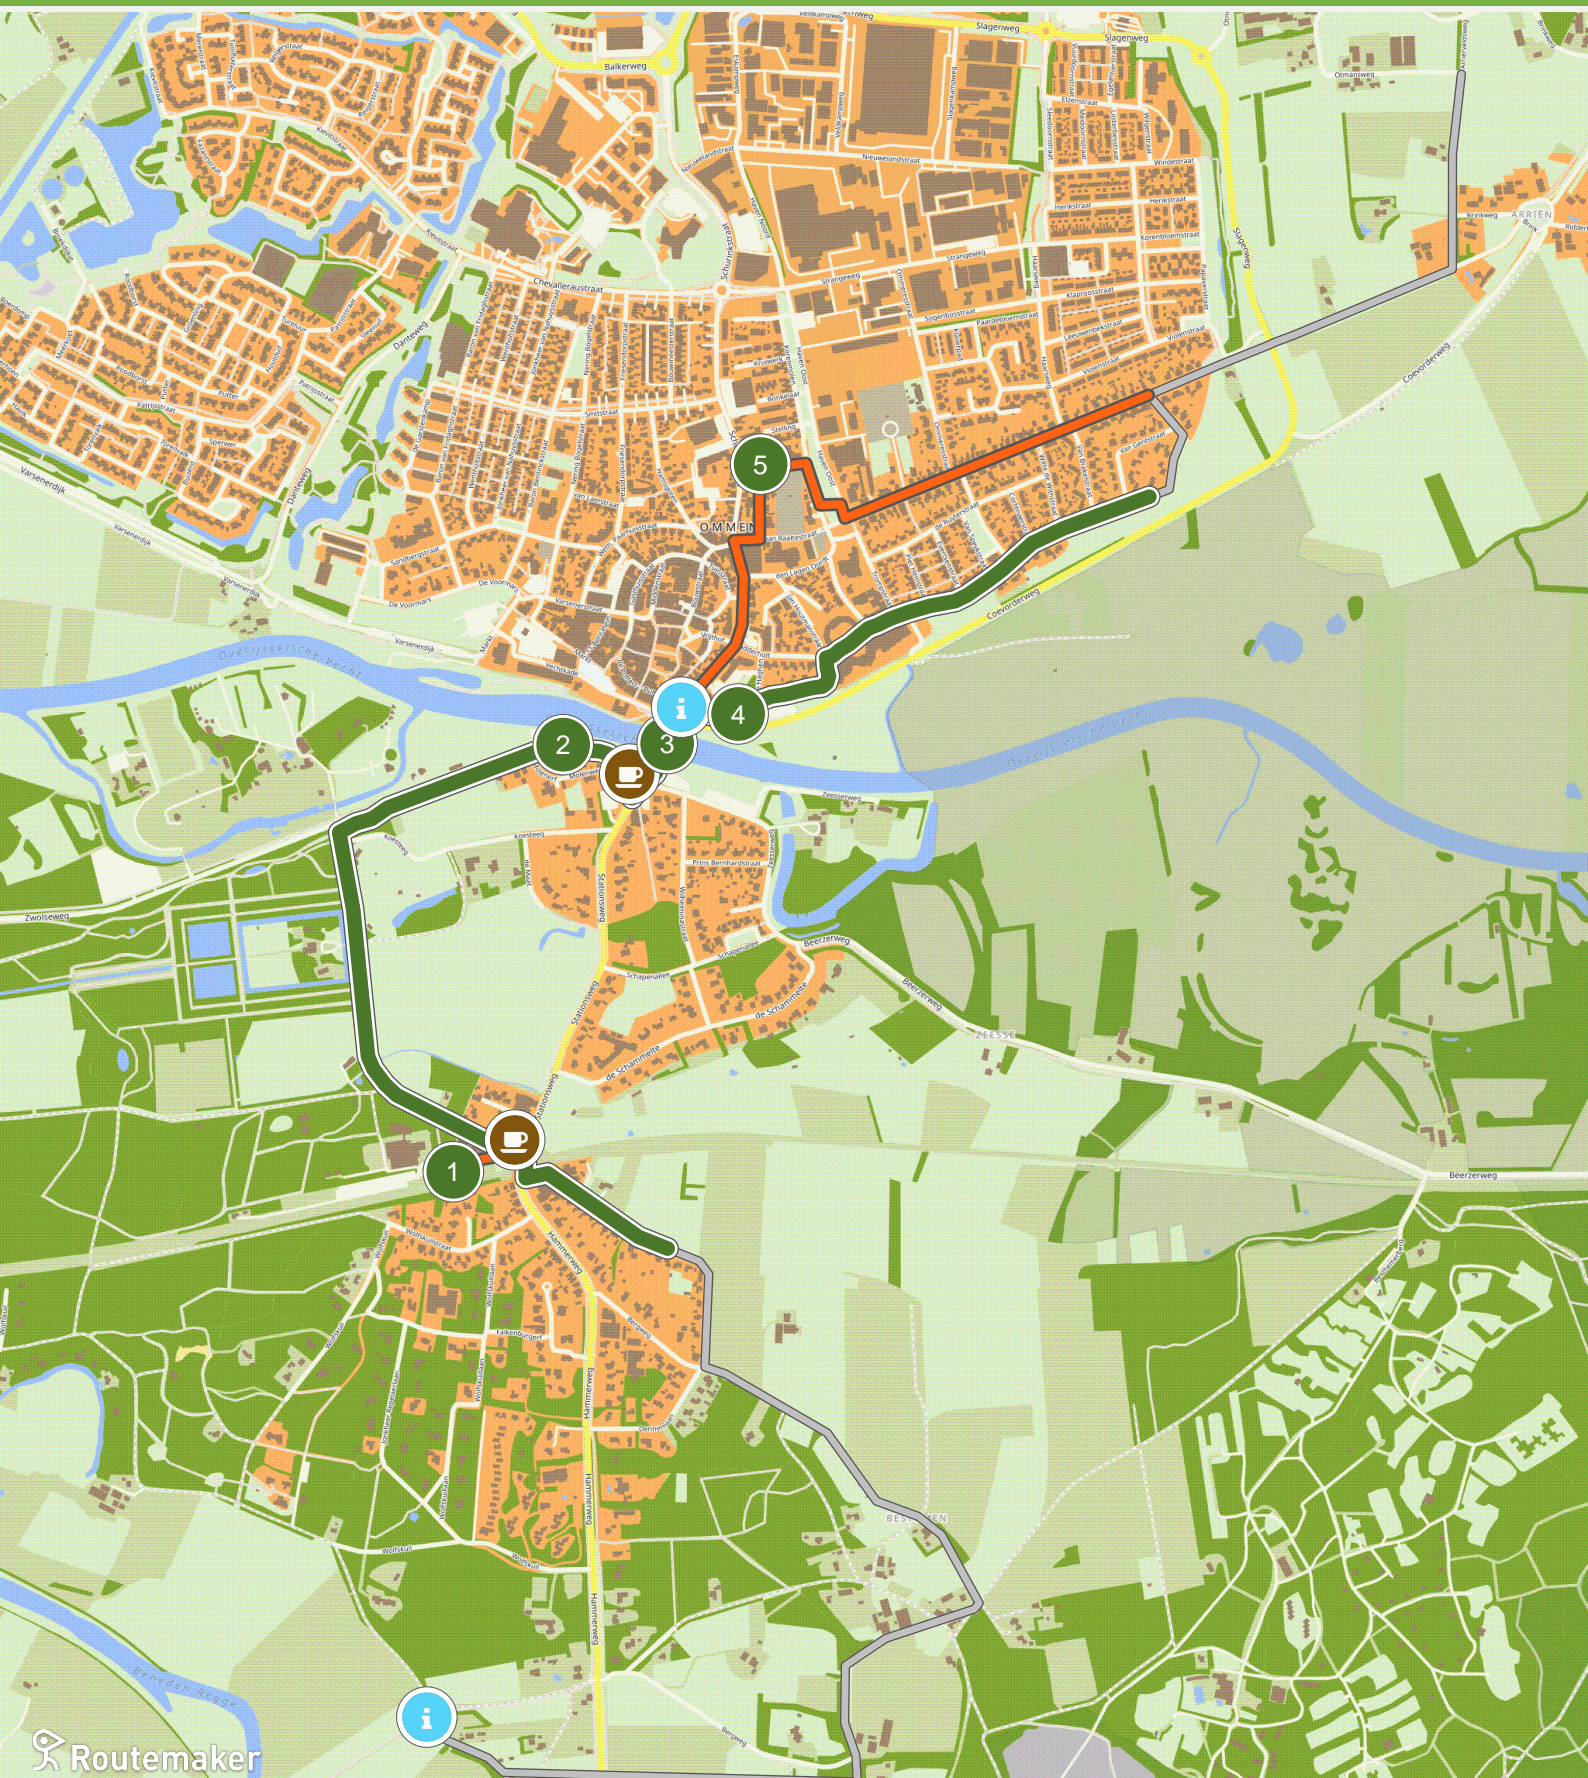

# Vecht & molens: Nwleusen/Ommen (15.0 km tot 18.0 km)

# Vecht & molens: Nwleusen/Ommen (18.0 km tot 21.0 km)

# Vecht & molens: Nwleusen/Ommen (21.0 km tot 24.0 km)

# Vecht & molens: Nwleusen/Ommen (24.0 km tot 27.0 km)