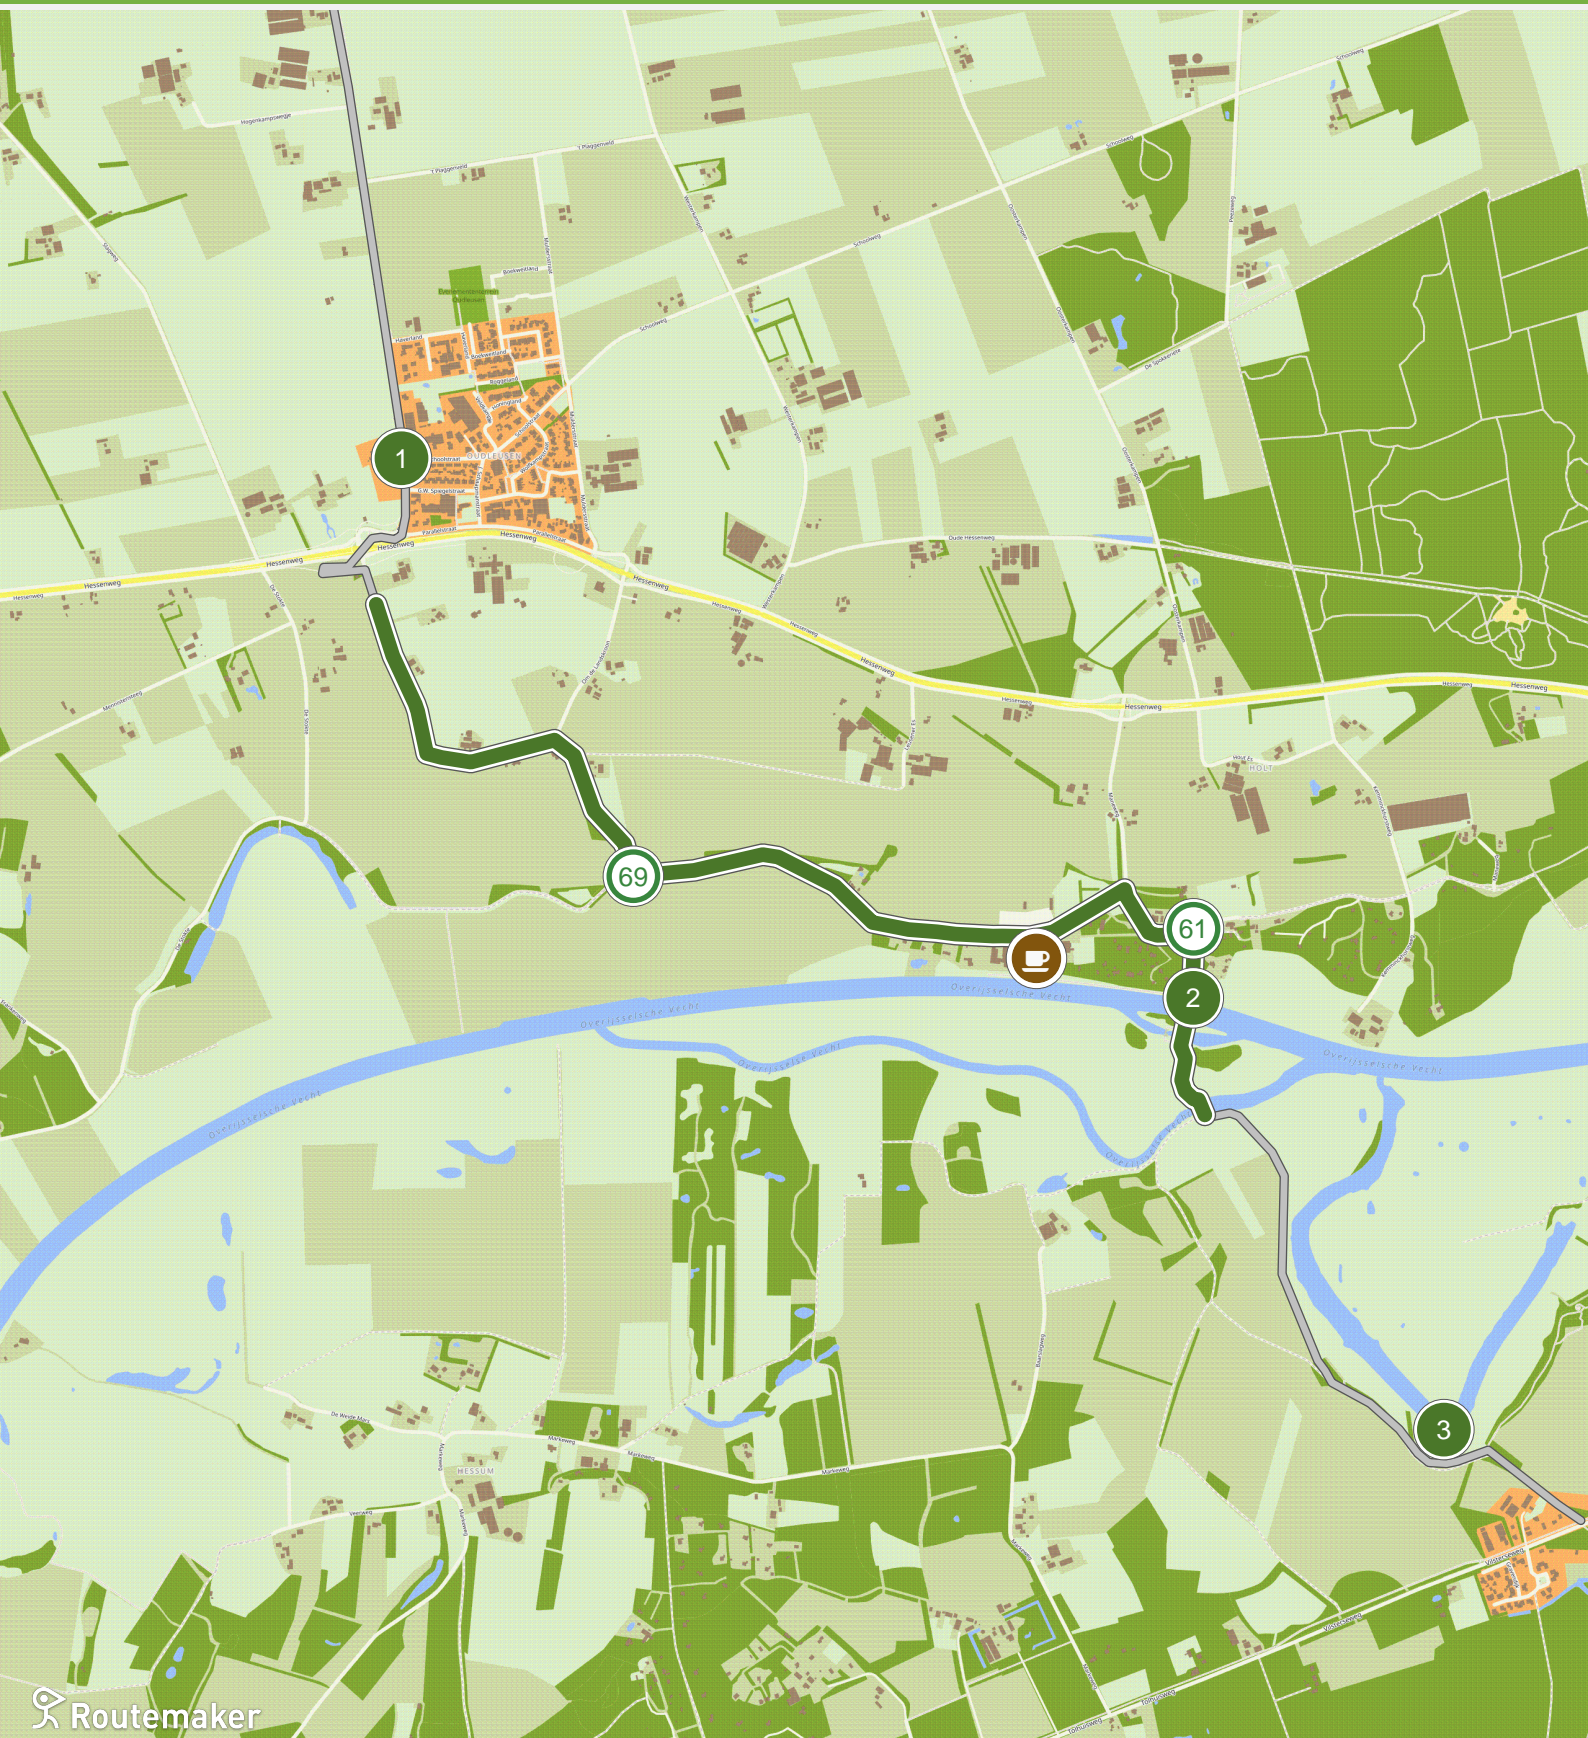

# Vecht & molens: Nwleusen/Ommen (3.0 km tot 6.0 km)

# Vecht & molens: Nwleusen/Ommen (6.0 km tot 9.0 km)

Routemaker

# Vecht & molens: Nwleusen/Ommen (9.0 km tot 12.0 km)

## Vecht & molens: Nwleusen/Ommen (12.0 km tot 15.0 km)