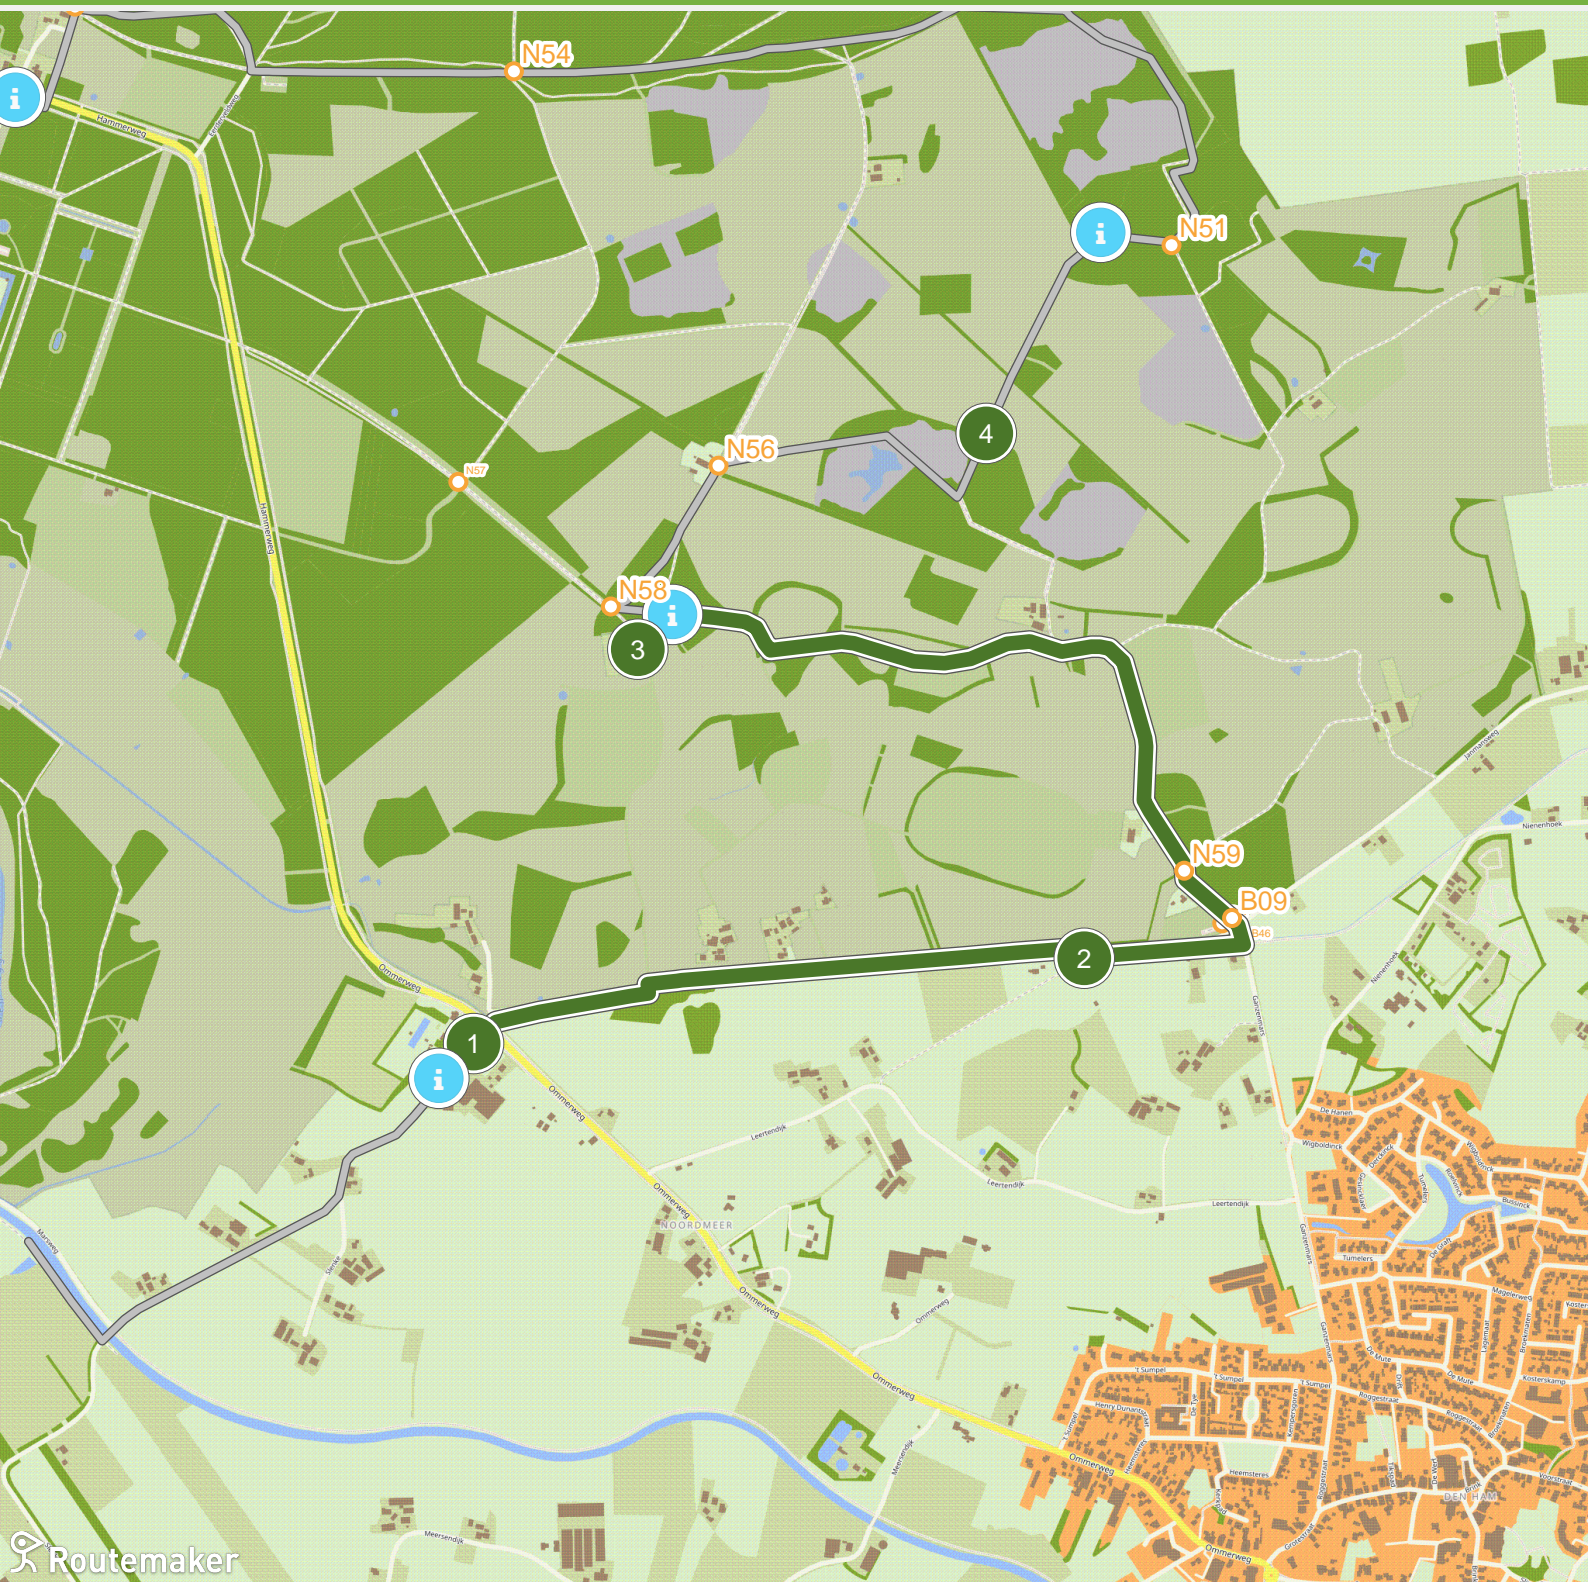

Beleef Ommen! - tweedaagse (2) (0.0 km tot 3.0 km)

Beleef Ommen! - tweedaagse (2) (3.0 km tot 6.0 km)

Beleef Ommen! - tweedaagse (2) (6.0 km tot 9.0 km)

Beleef Ommen! - tweedaagse (2) (9.0 km tot 12.0 km)

Beleef Ommen! - tweedaagse (2) (12.0 km tot 15.0 km)

Beleef Ommen! - tweedaagse (2) (15.0 km tot 18.0 km)

Beleef Ommen! - tweedaagse (2) (18.0 km tot 22.1 km)