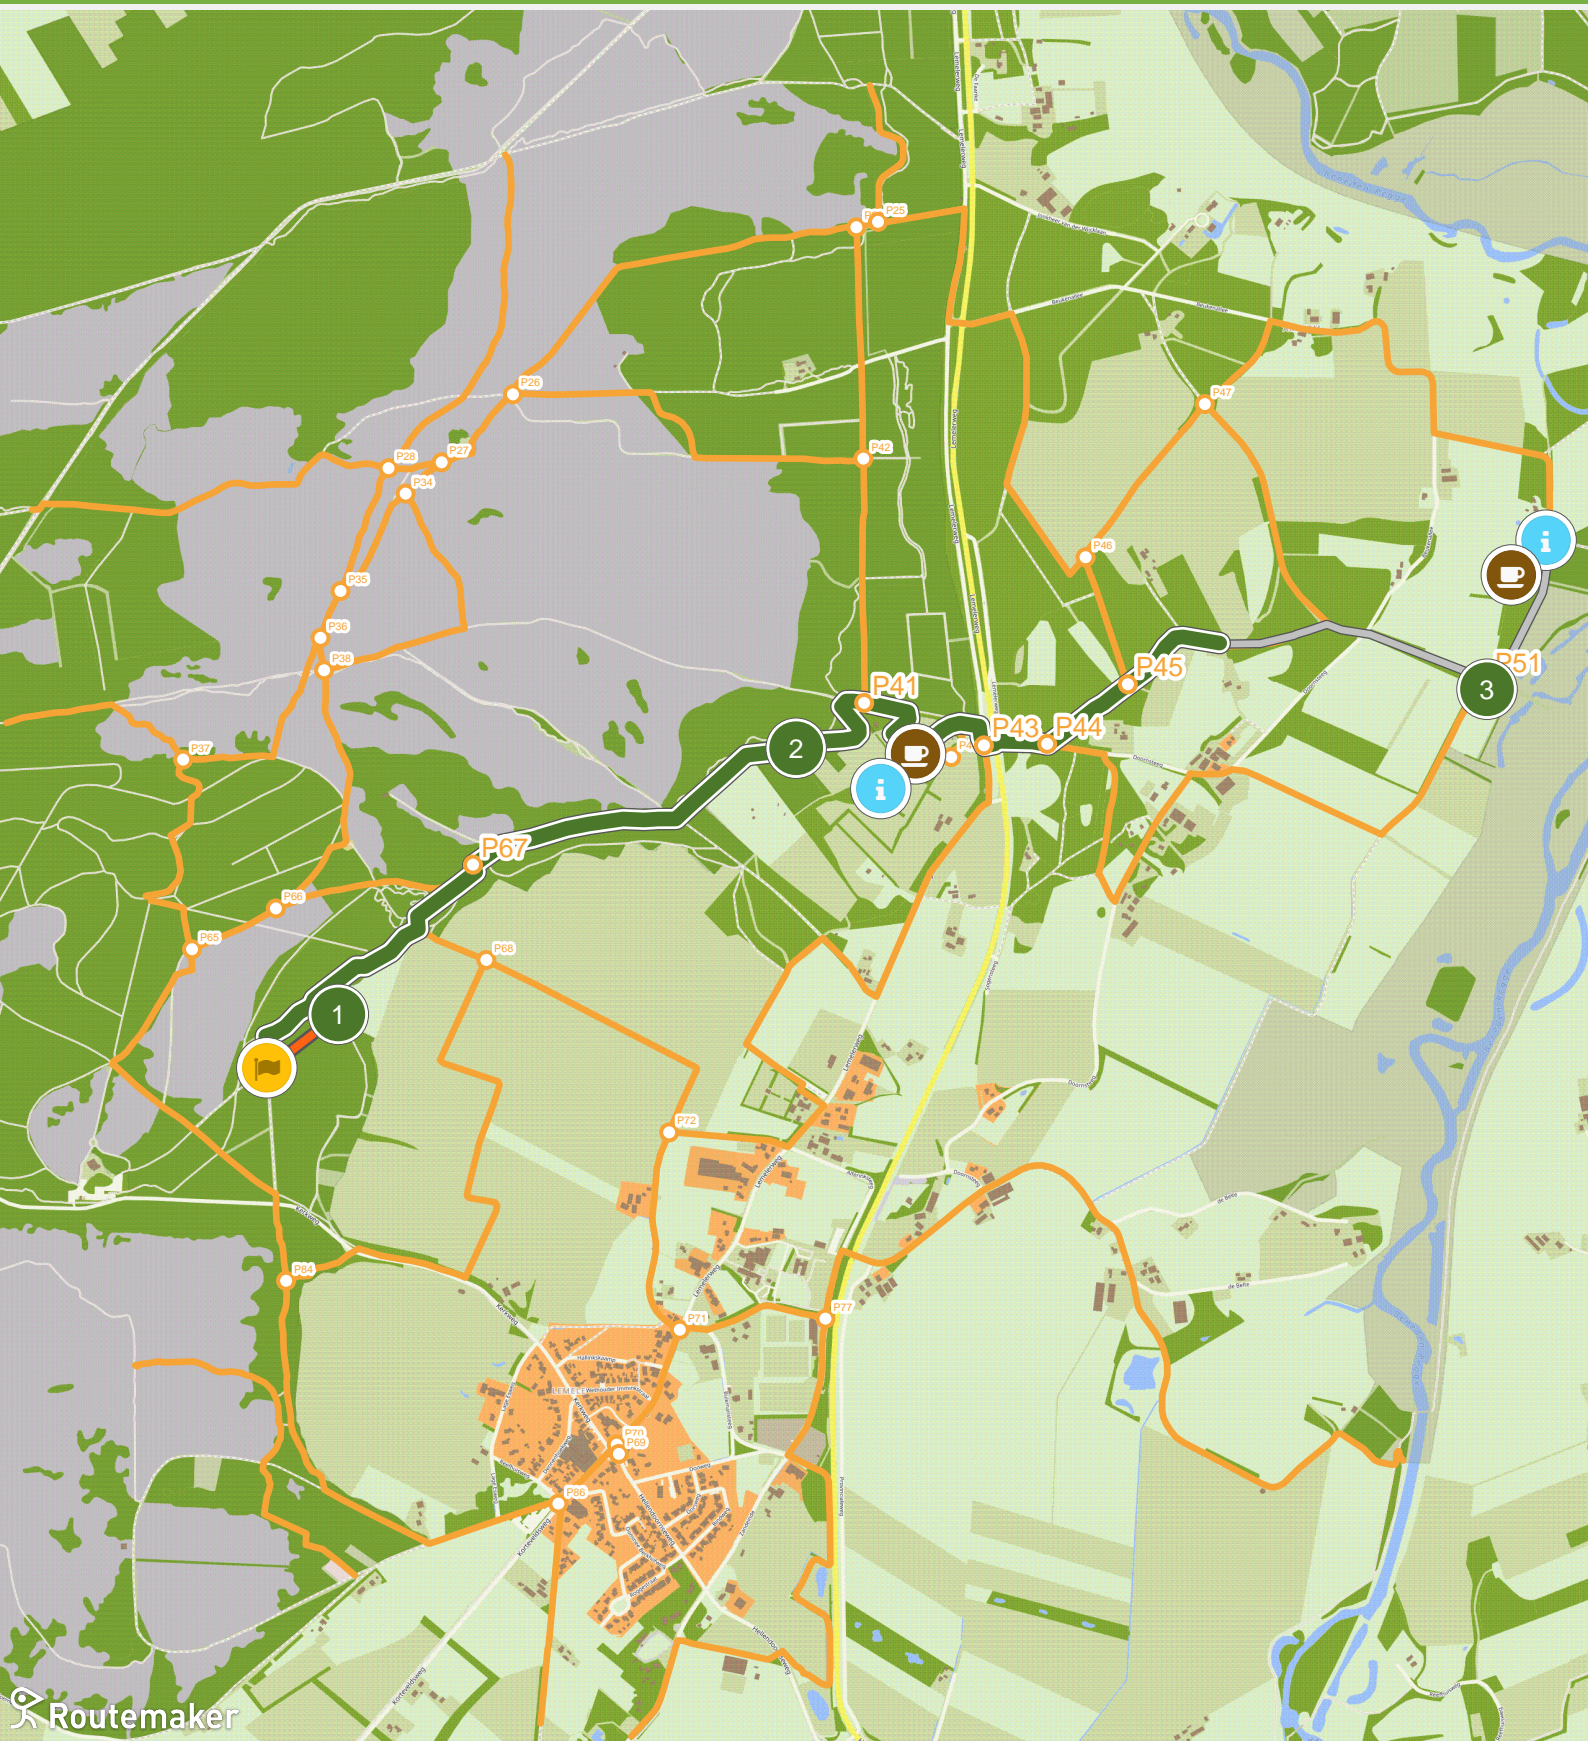

Beleef Ommen! - tweedaagse (2) (0.0 km tot 3.0 km)

Beleef Ommen! - tweedaagse (2) (3.0 km tot 6.0 km)

Beleef Ommen! - tweedaagse (2) (6.0 km tot 9.0 km)

Beleef Ommen! - tweedaagse (2) (9.0 km tot 12.0 km)

Beleef Ommen! - tweedaagse (2) (12.0 km tot 15.0 km)

Beleef Ommen! - tweedaagse (2) (15.0 km tot 18.0 km)

Beleef Ommen! - tweedaagse (2) (18.0 km tot 22.1 km)