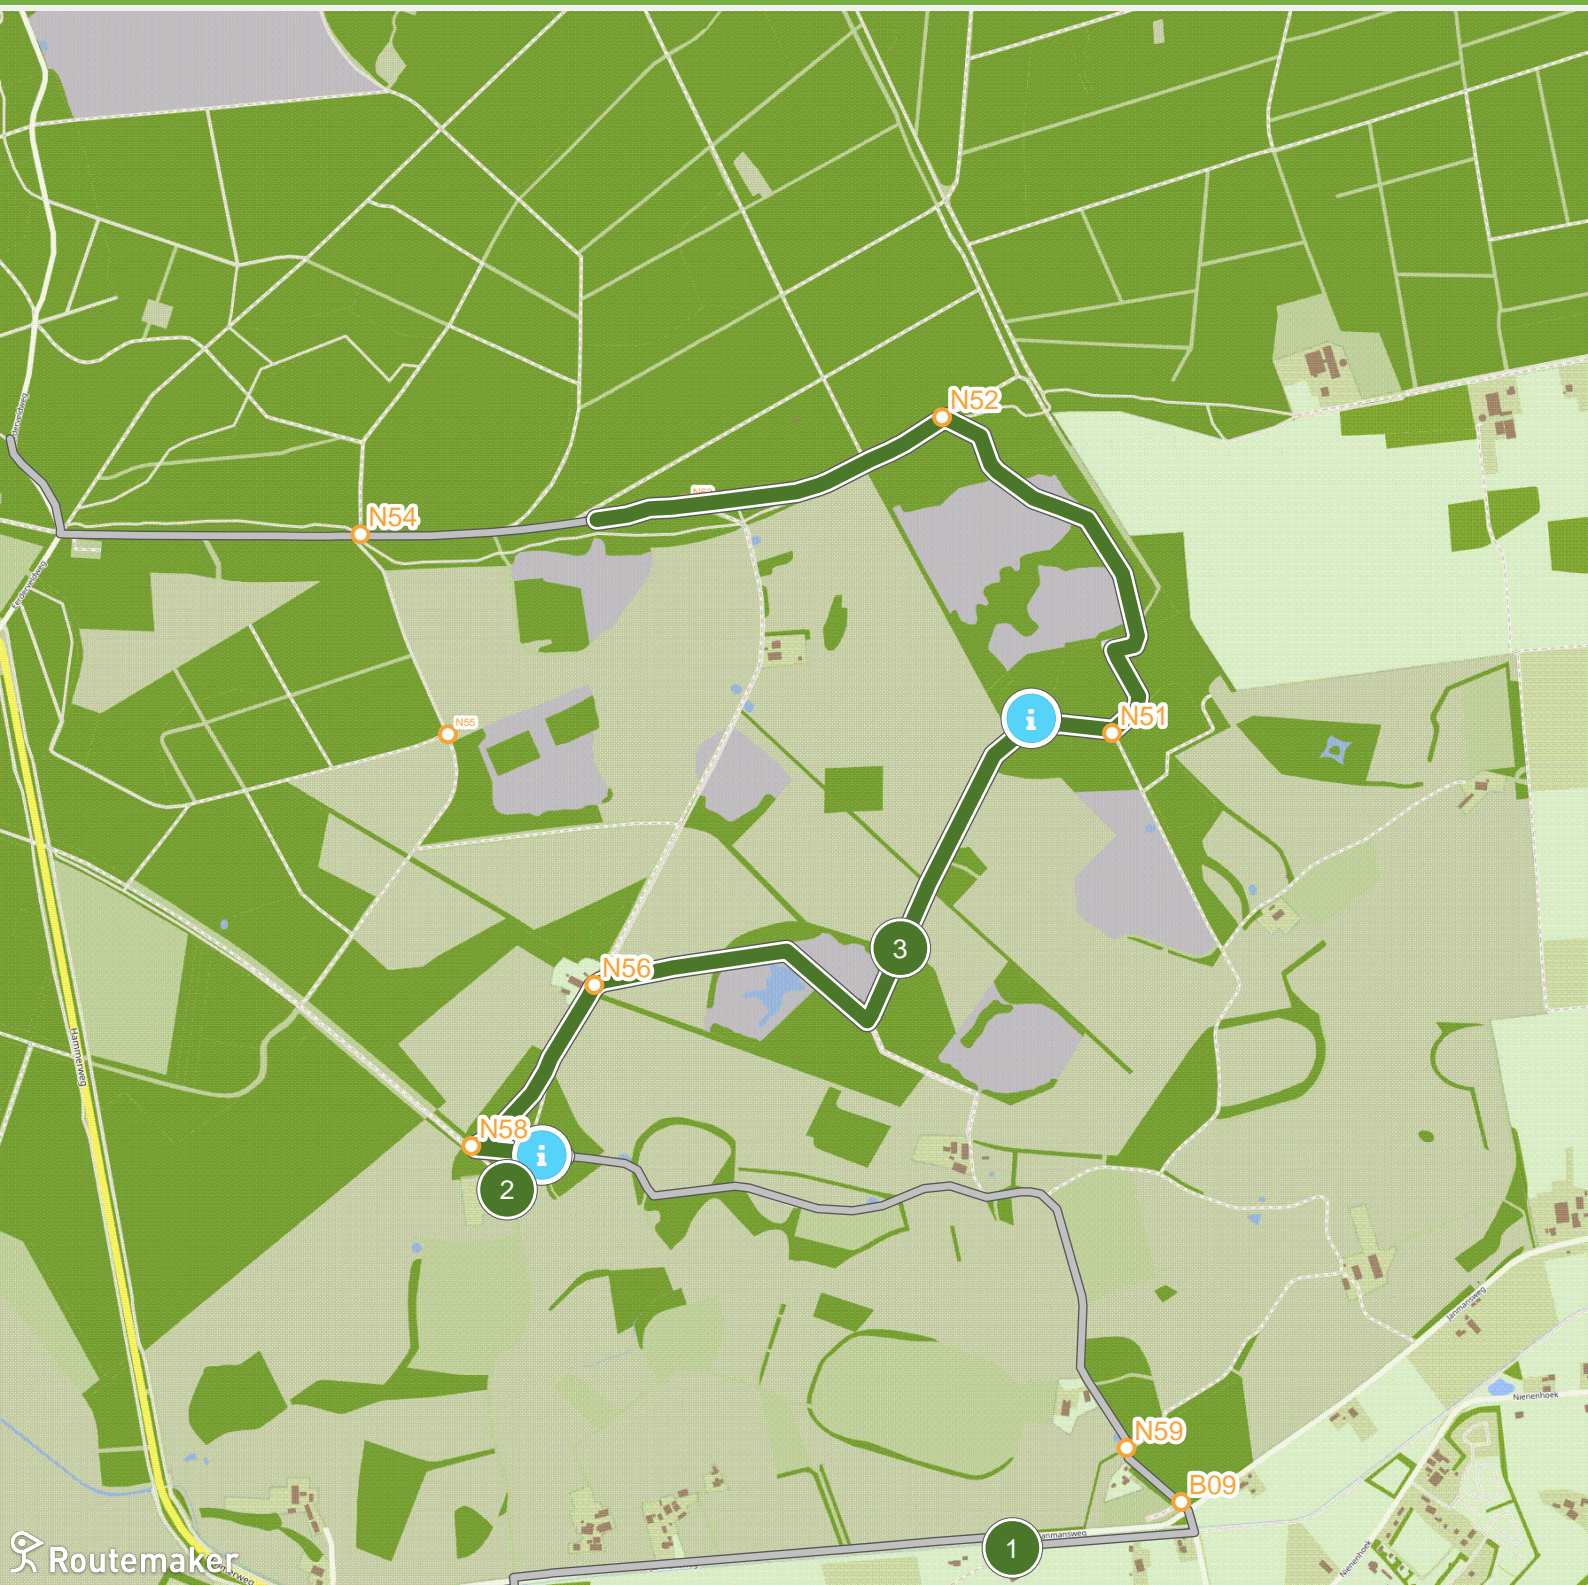

Beleef Ommen! - tweedaagse (2) (0.0 km tot 3.0 km)

Beleef Ommen! - tweedaagse (2) (3.0 km tot 6.0 km)

Beleef Ommen! - tweedaagse (2) (6.0 km tot 9.0 km)

Beleef Ommen! - tweedaagse (2) (9.0 km tot 12.0 km)

Beleef Ommen! - tweedaagse (2) (12.0 km tot 15.0 km)

Beleef Ommen! - tweedaagse (2) (15.0 km tot 18.0 km)

Beleef Ommen! - tweedaagse (2) (18.0 km tot 22.1 km)