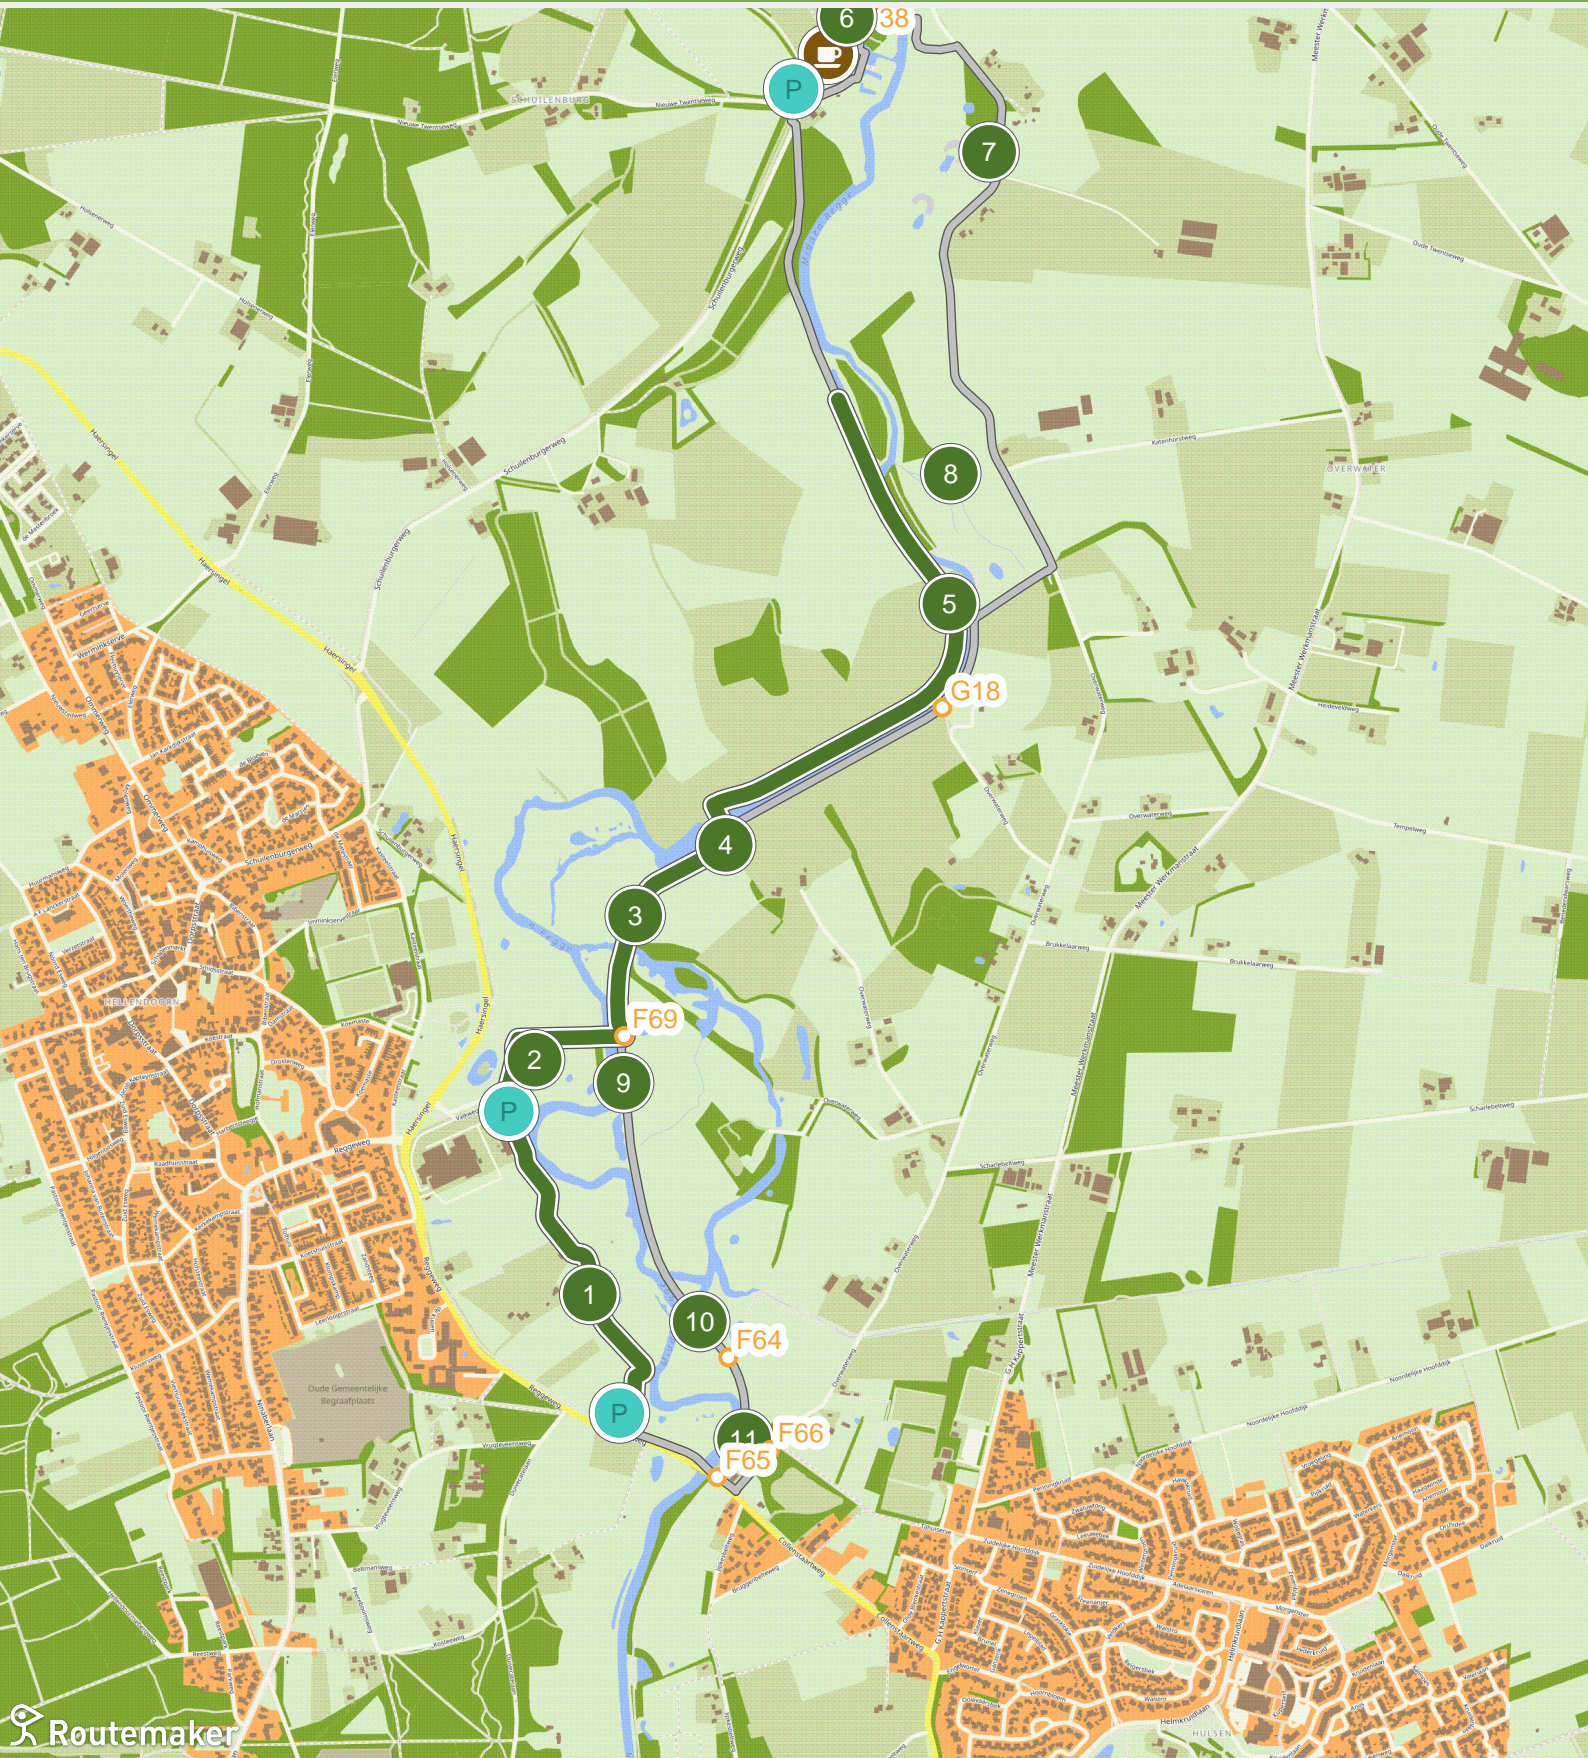

Regge: Koemaste tot Katenhorst (0.0 km tot 3.0 km)

Regge: Koemaste tot Katenhorst (3.0 km tot 6.0 km)