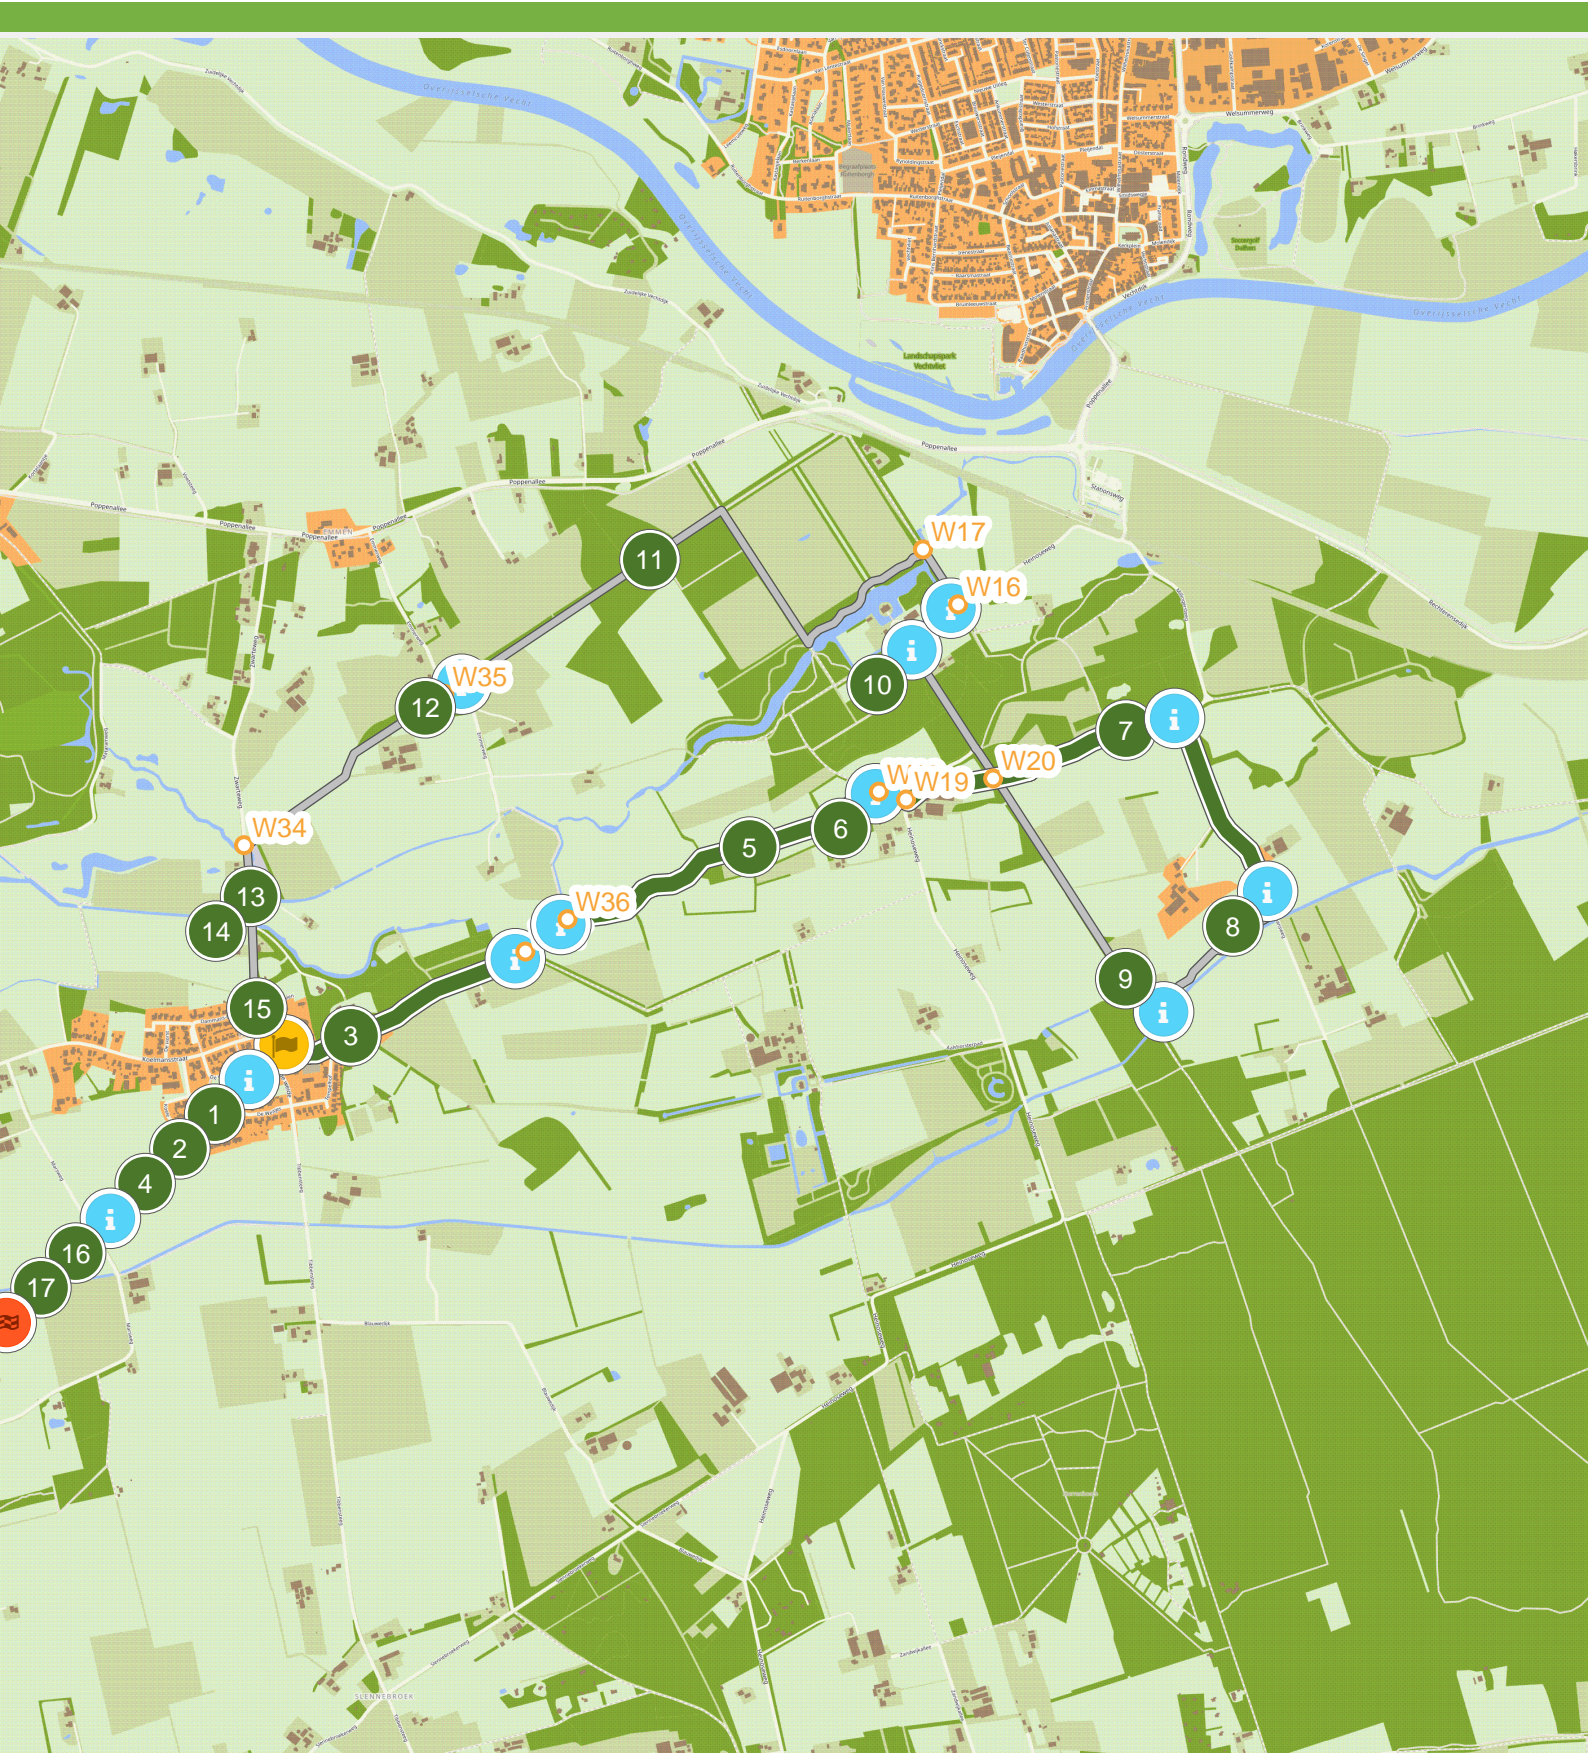

# Ontdek Landgoed Den Berg (0.0 km tot 3.0 km)

# Ontdek Landgoed Den Berg (3.0 km tot 6.0 km)

# Ontdek Landgoed Den Berg (6.0 km tot 8.0 km)