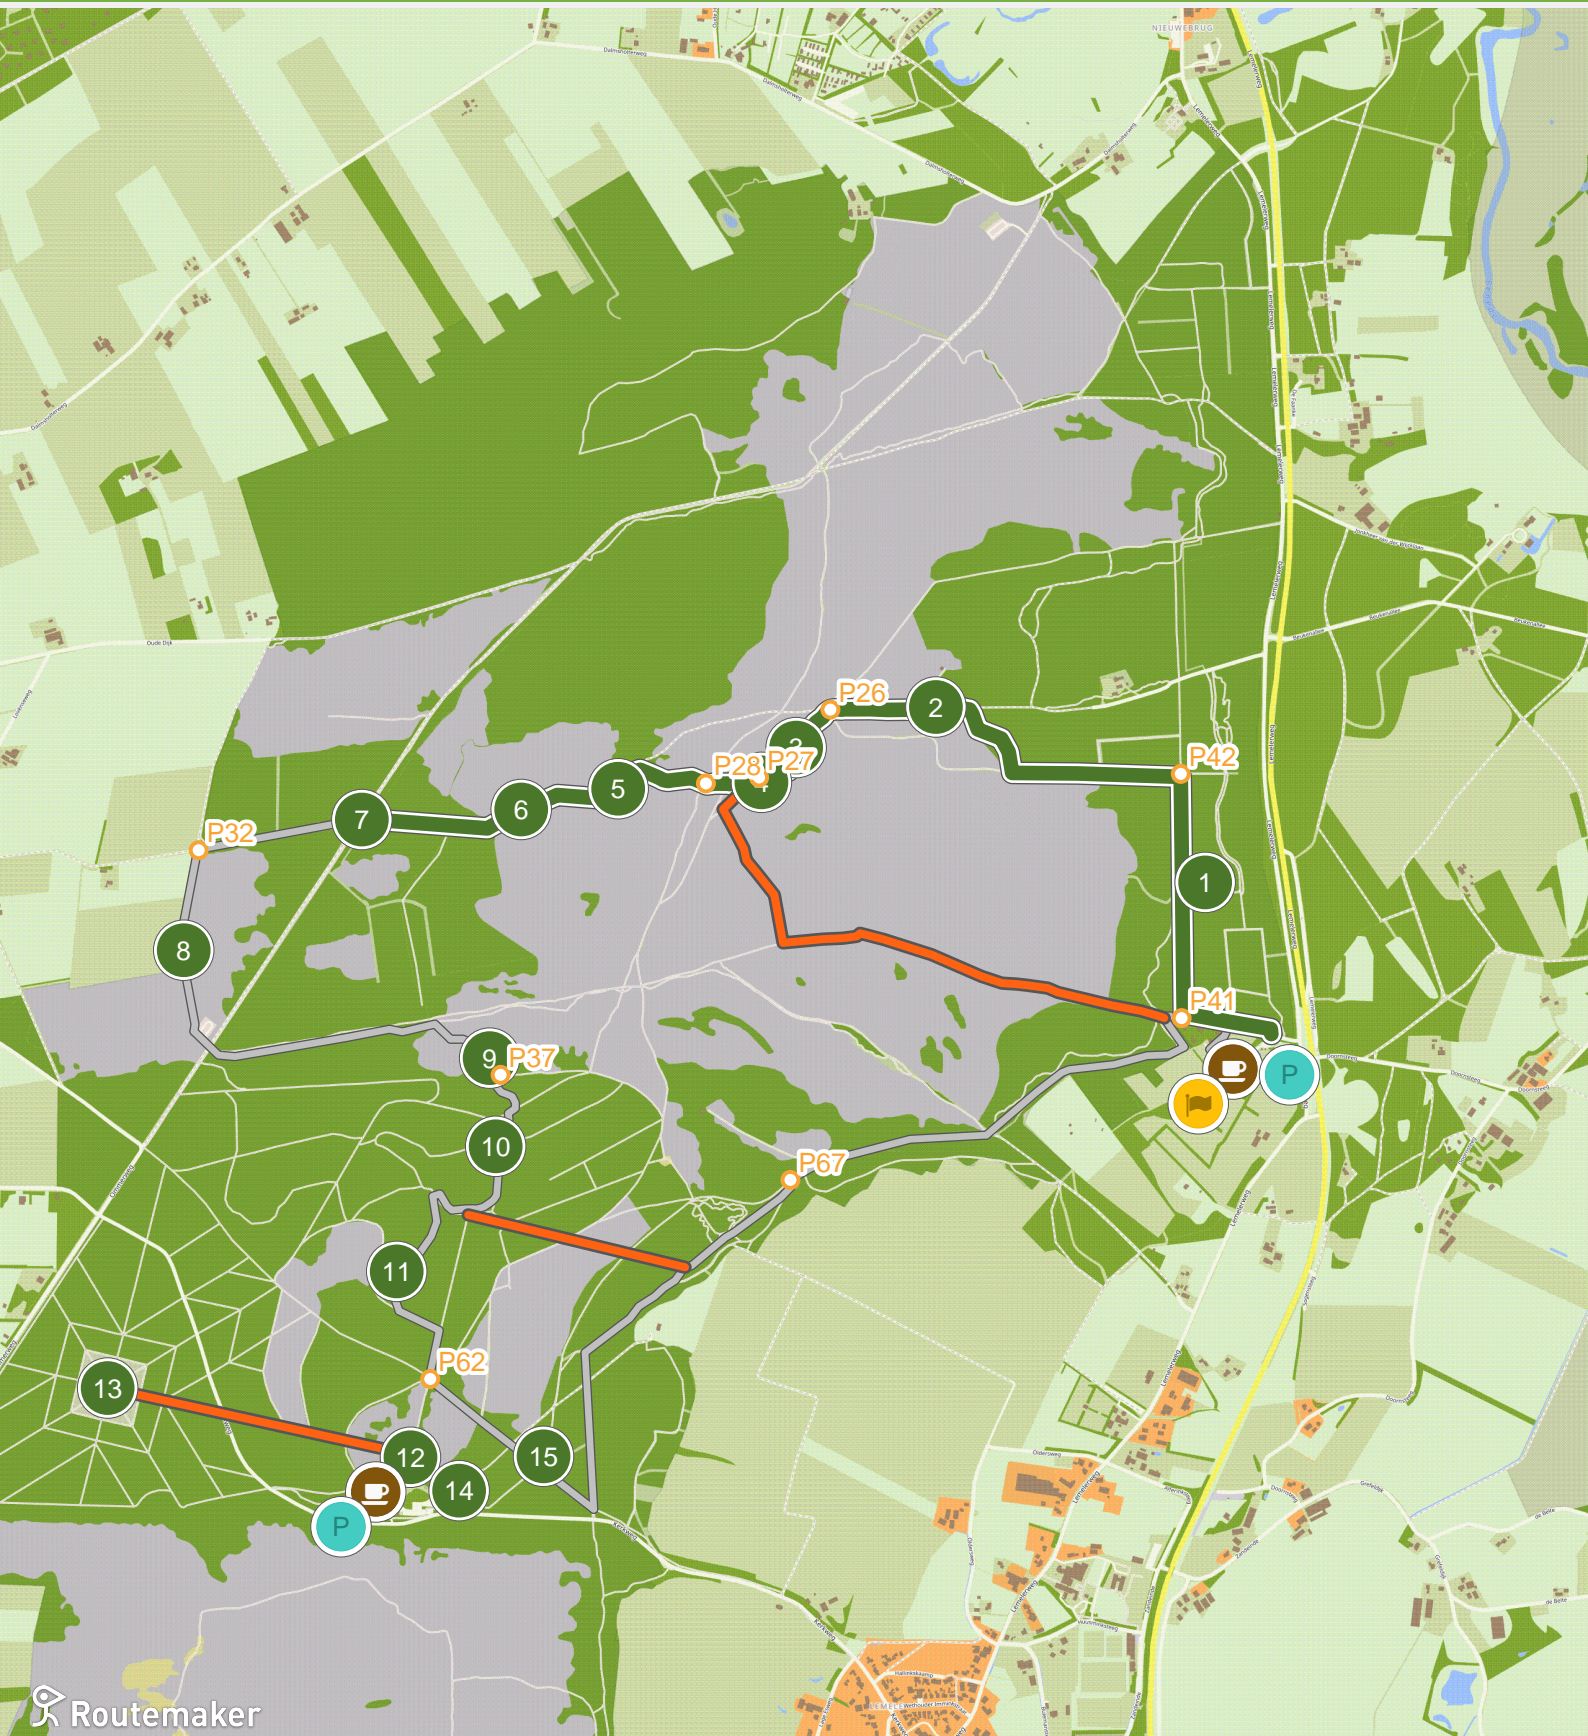

Ommen Lemelerberg: highlights (0.0 km tot 3.0 km)

Ommen Lemelerberg: highlights (3.0 km tot 6.0 km)

Ommen Lemelerberg: highlights (6.0 km tot 8.6 km)