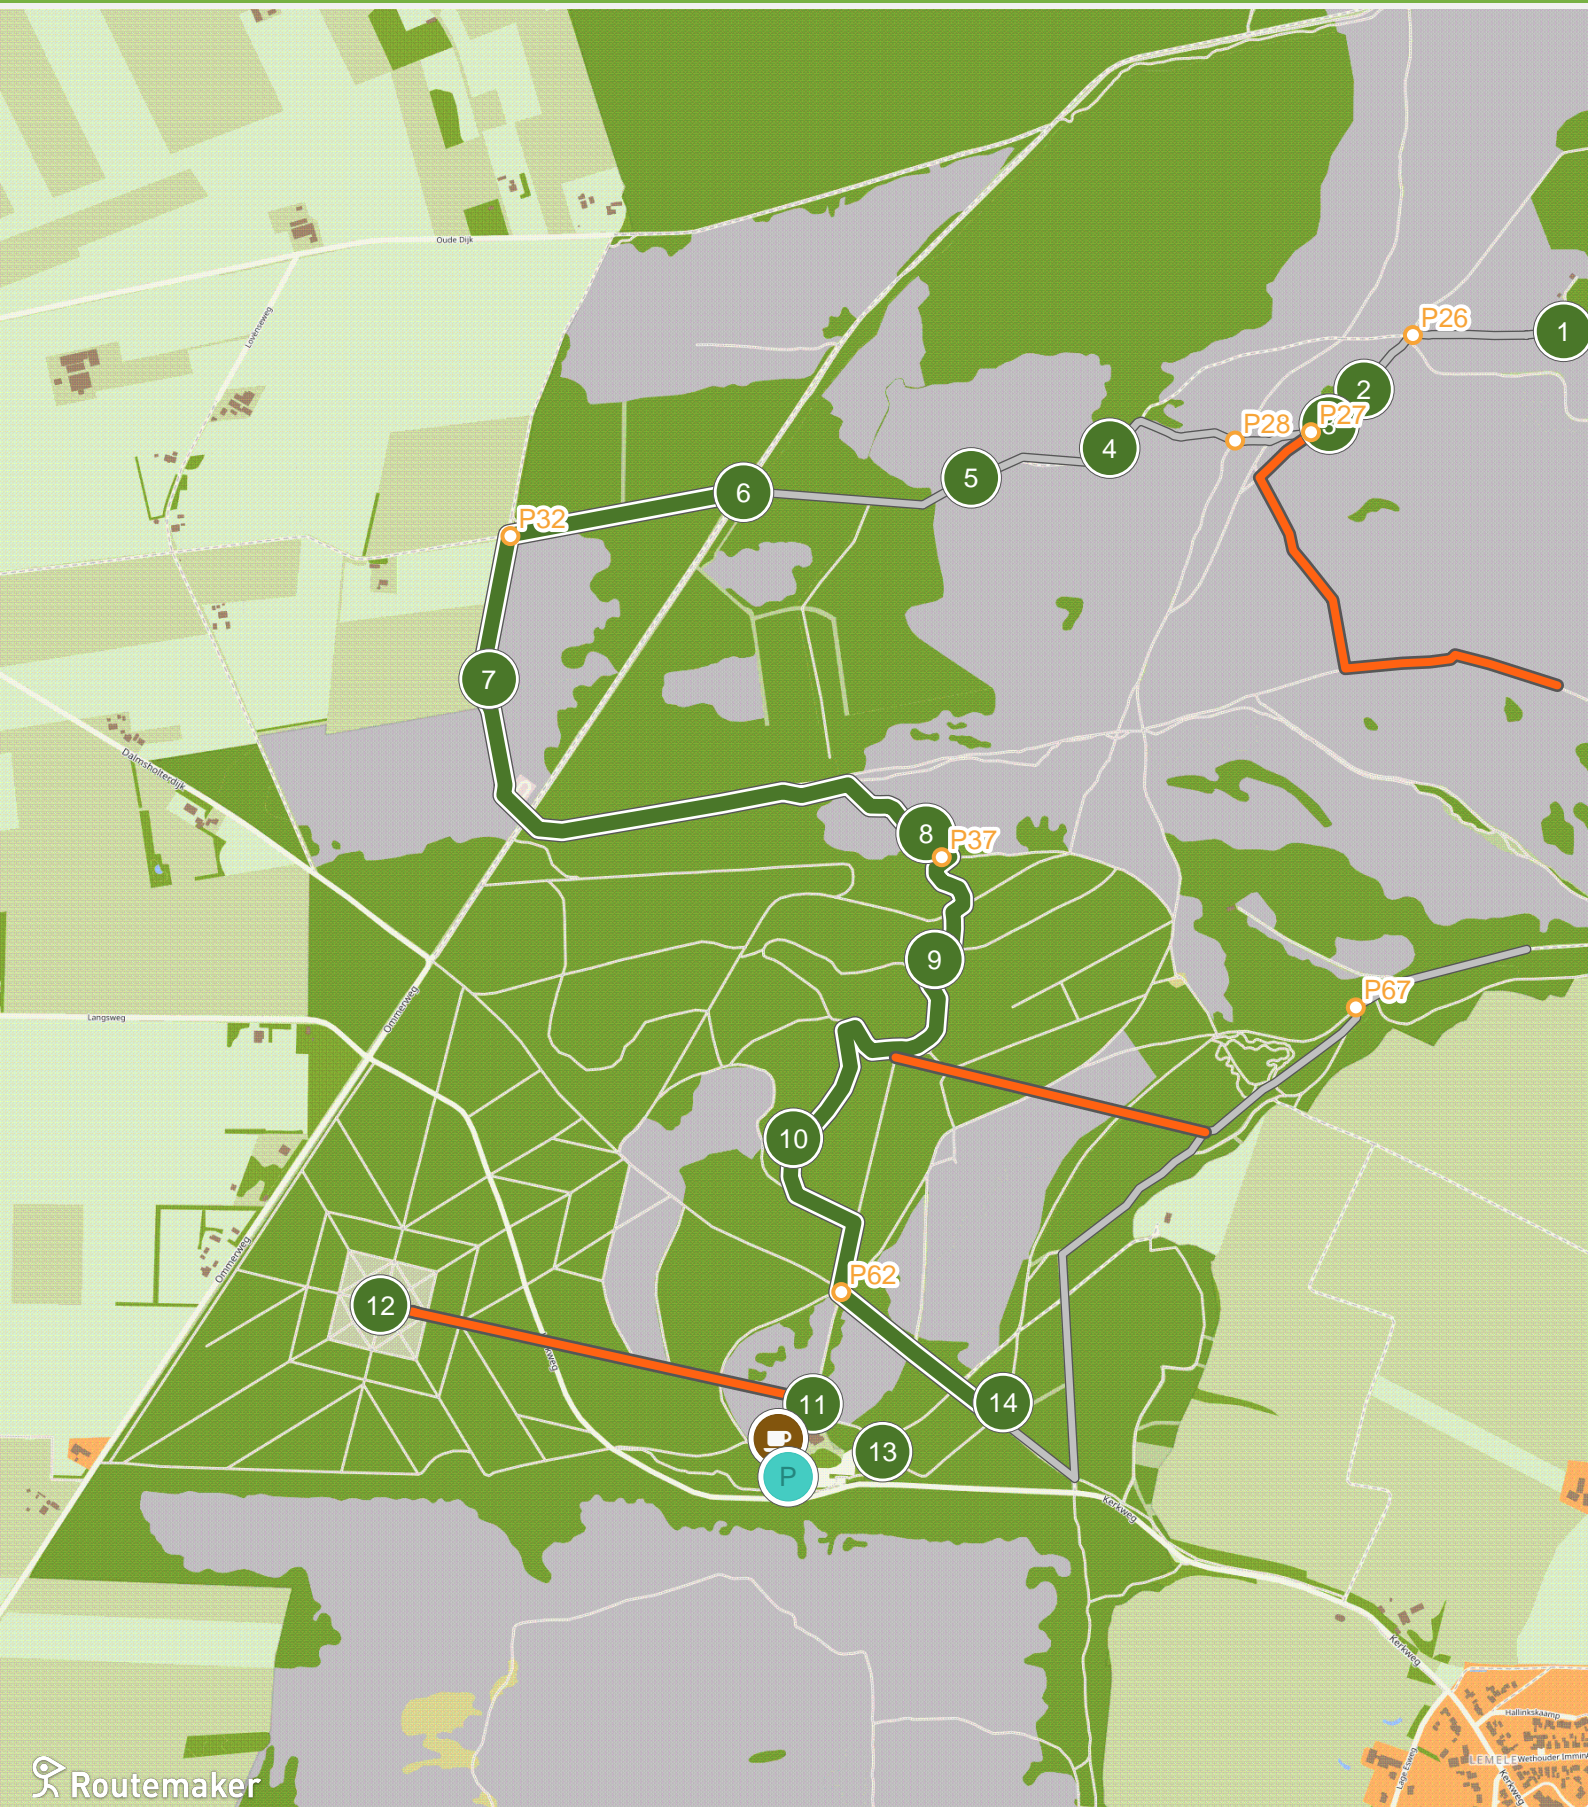

Ommen Lemelerberg: highlights (0.0 km tot 3.0 km)

Ommen Lemelerberg: highlights (3.0 km tot 6.0 km)

Ommen Lemelerberg: highlights (6.0 km tot 8.6 km)