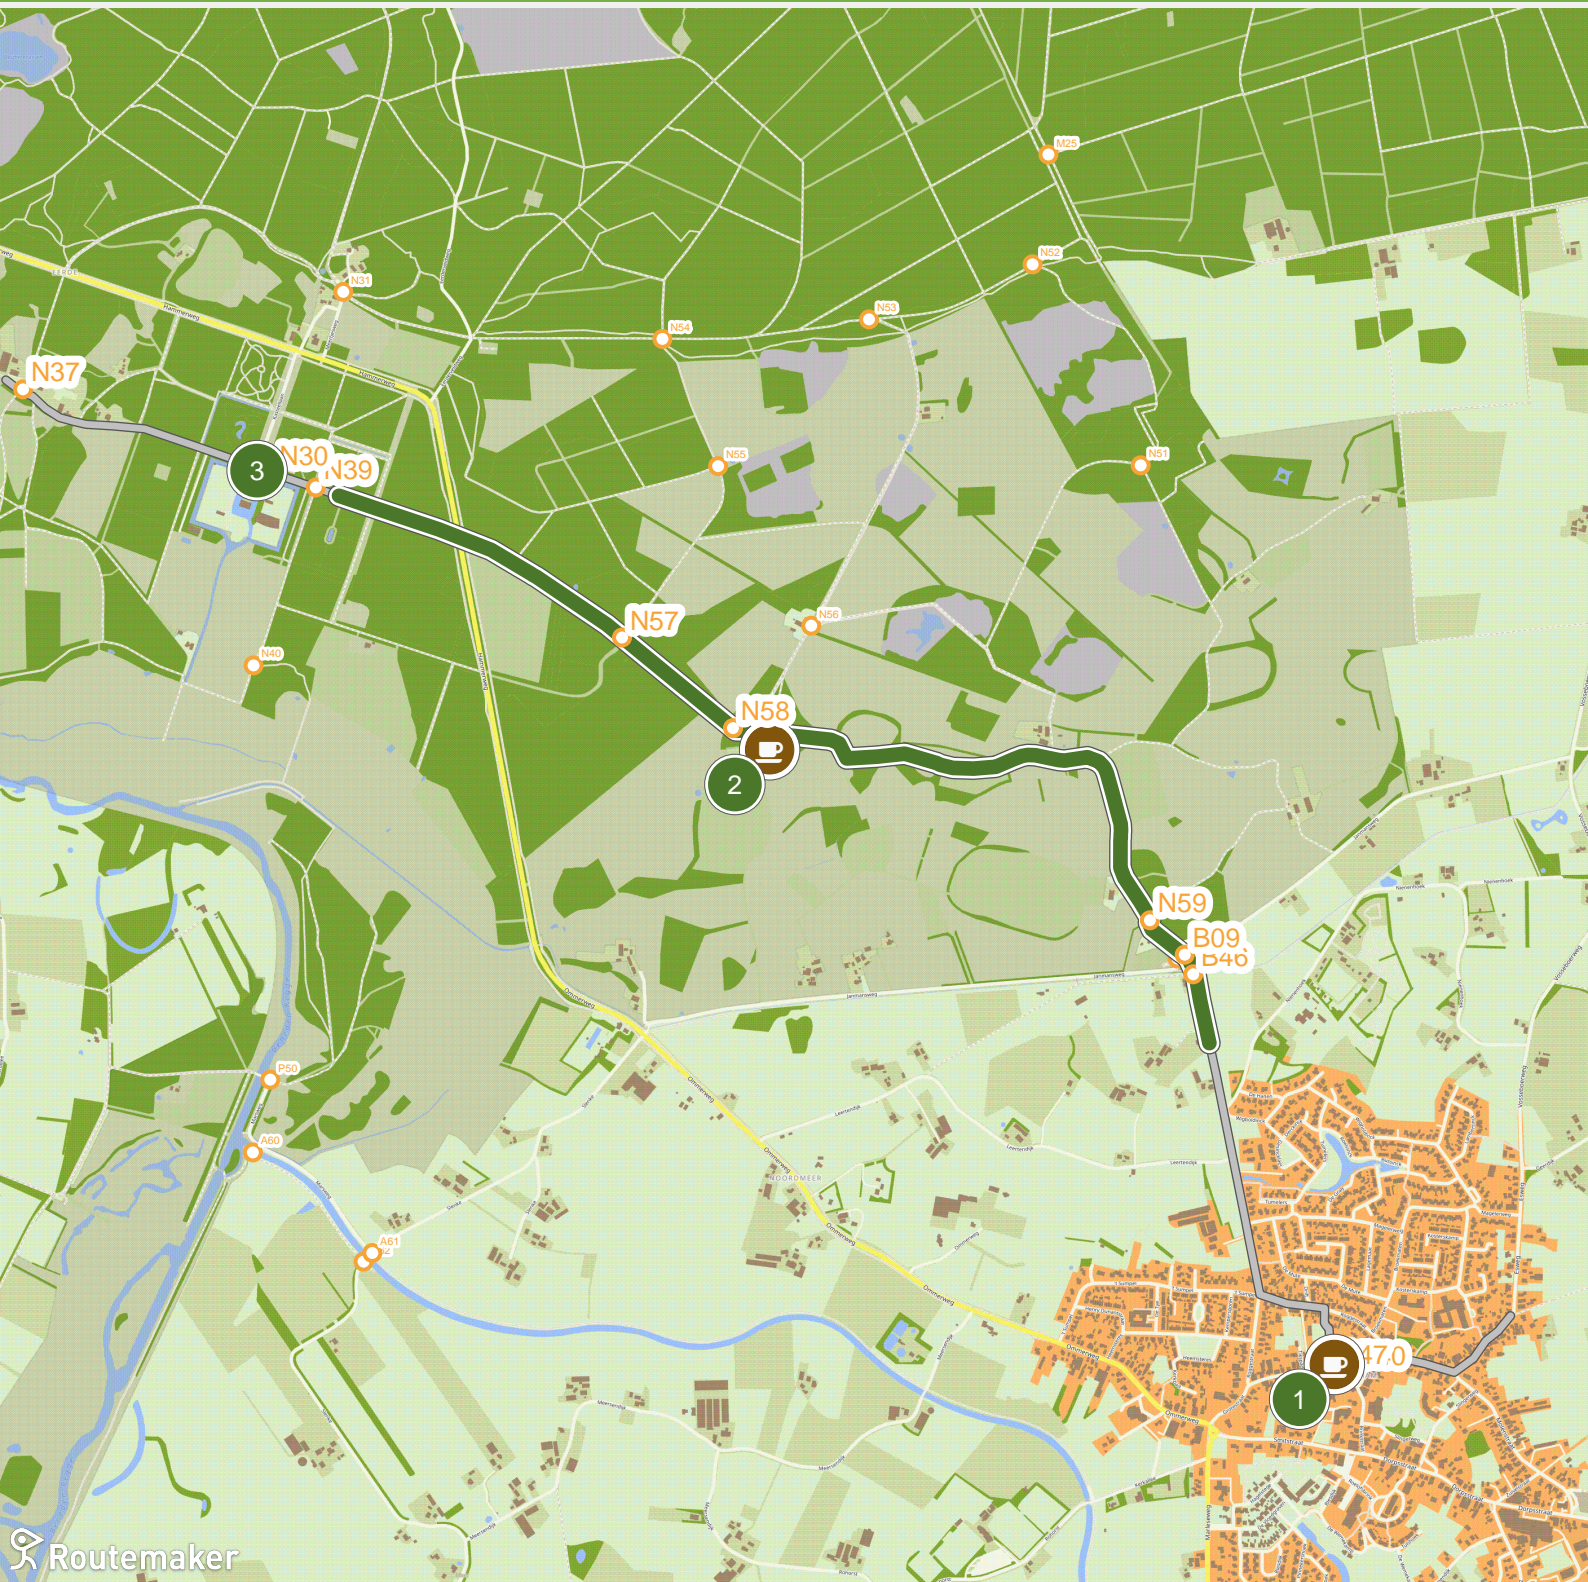

# Bier & Bes; dag 1 (3.0 km tot 6.0 km)

# Bier & Bes; dag 1 (6.0 km tot 9.0 km)

# Bier & Bes; dag 1 (9.0 km tot 12.0 km)

# Bier & Bes; dag 1 (12.0 km tot 15.0 km)