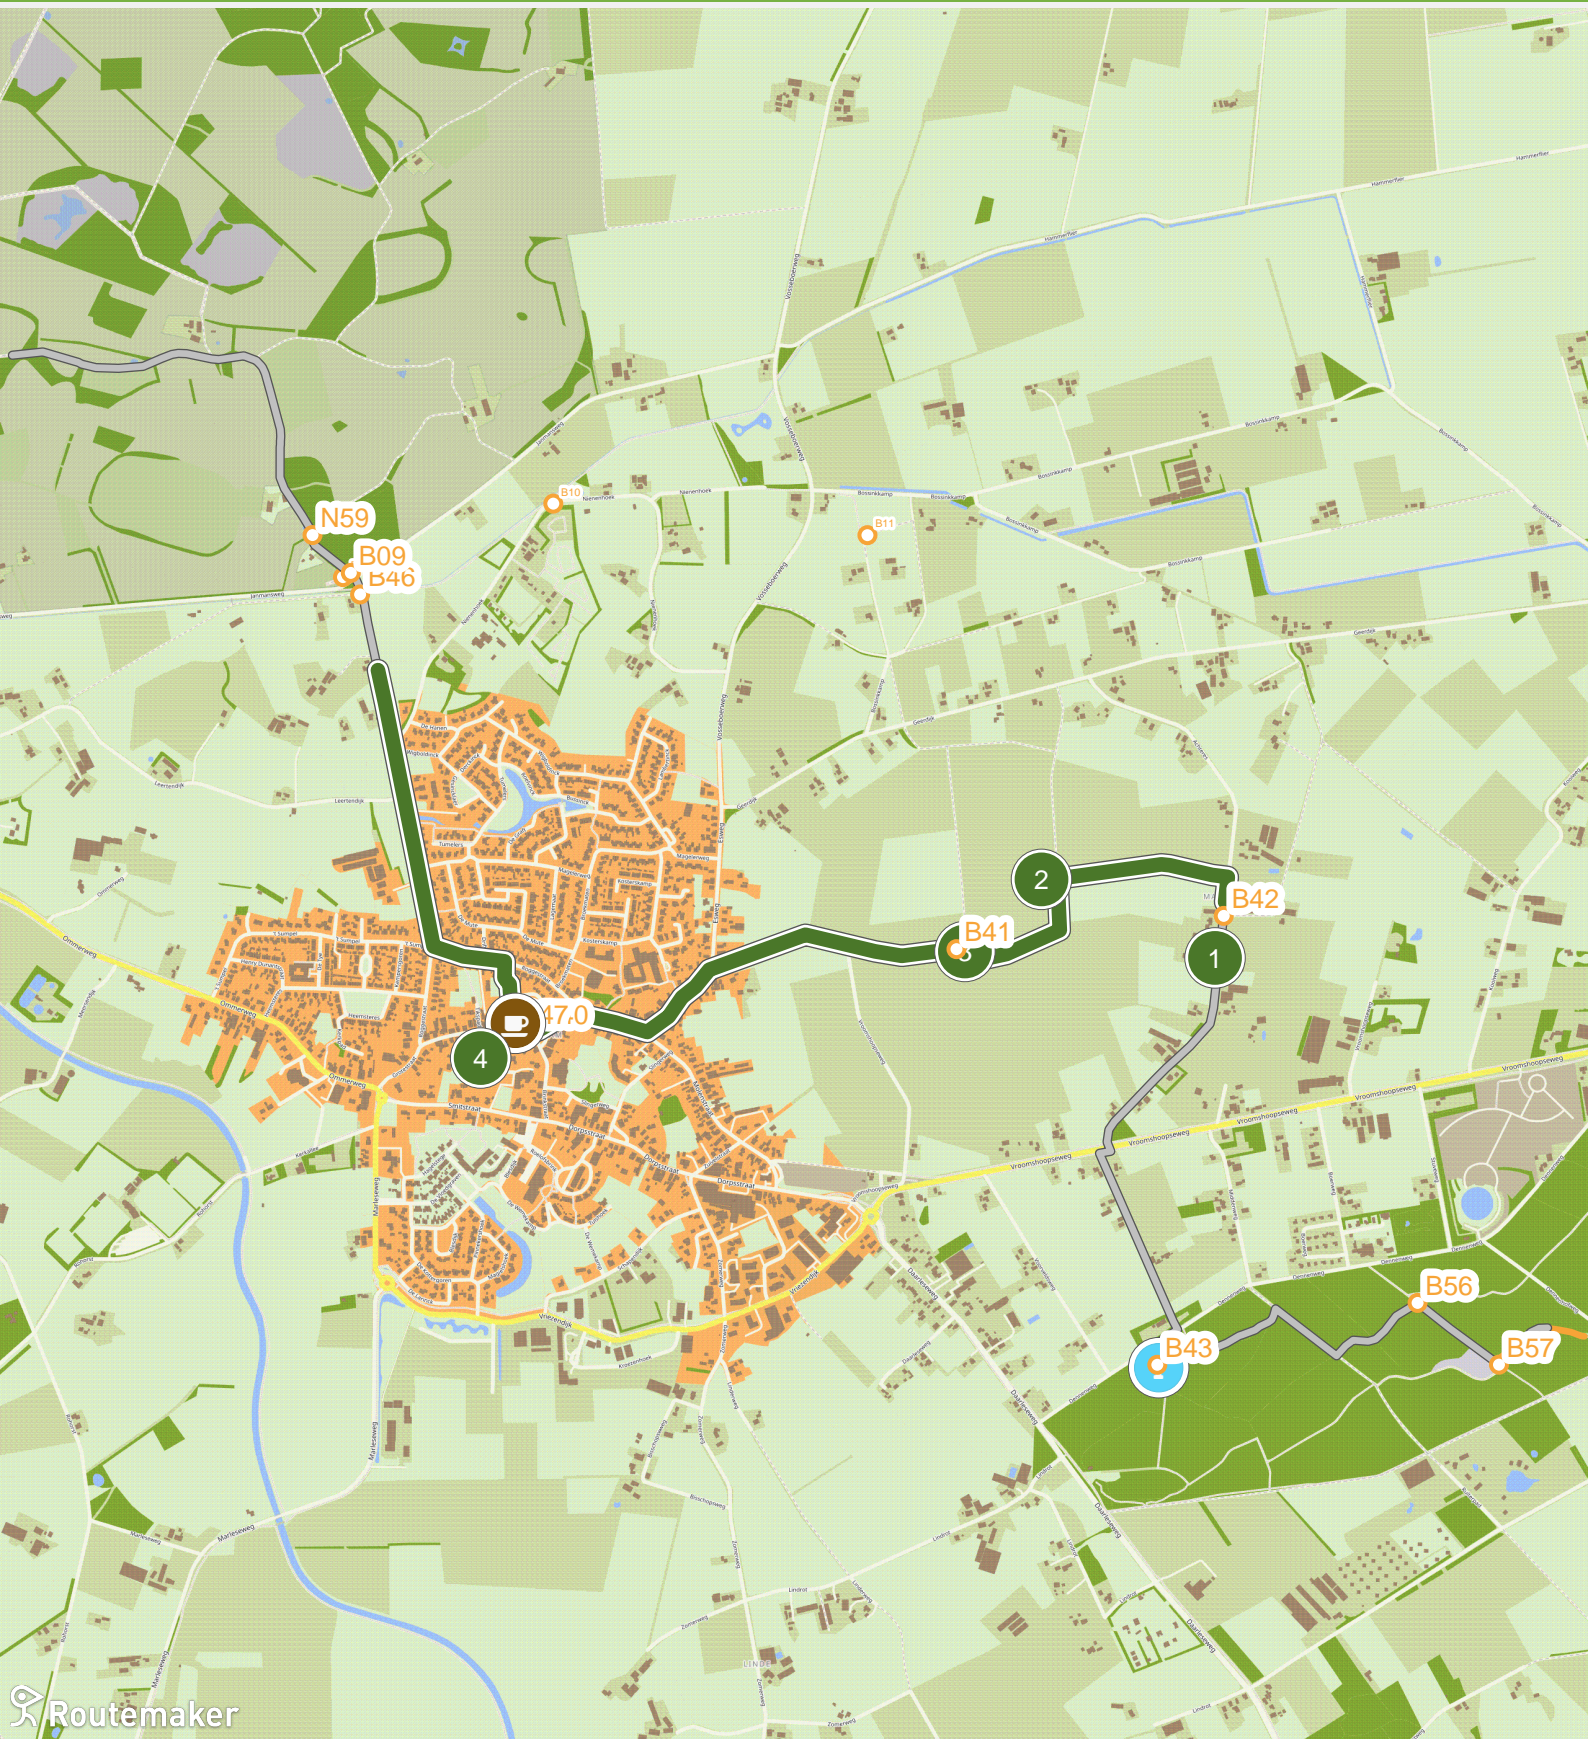

# Bier & Bes; dag 1 (0.0 km tot 3.0 km)

# Bier & Bes; dag 1 (3.0 km tot 6.0 km)

# Bier & Bes; dag 1 (6.0 km tot 9.0 km)

# Bier & Bes; dag 1 (9.0 km tot 12.0 km)