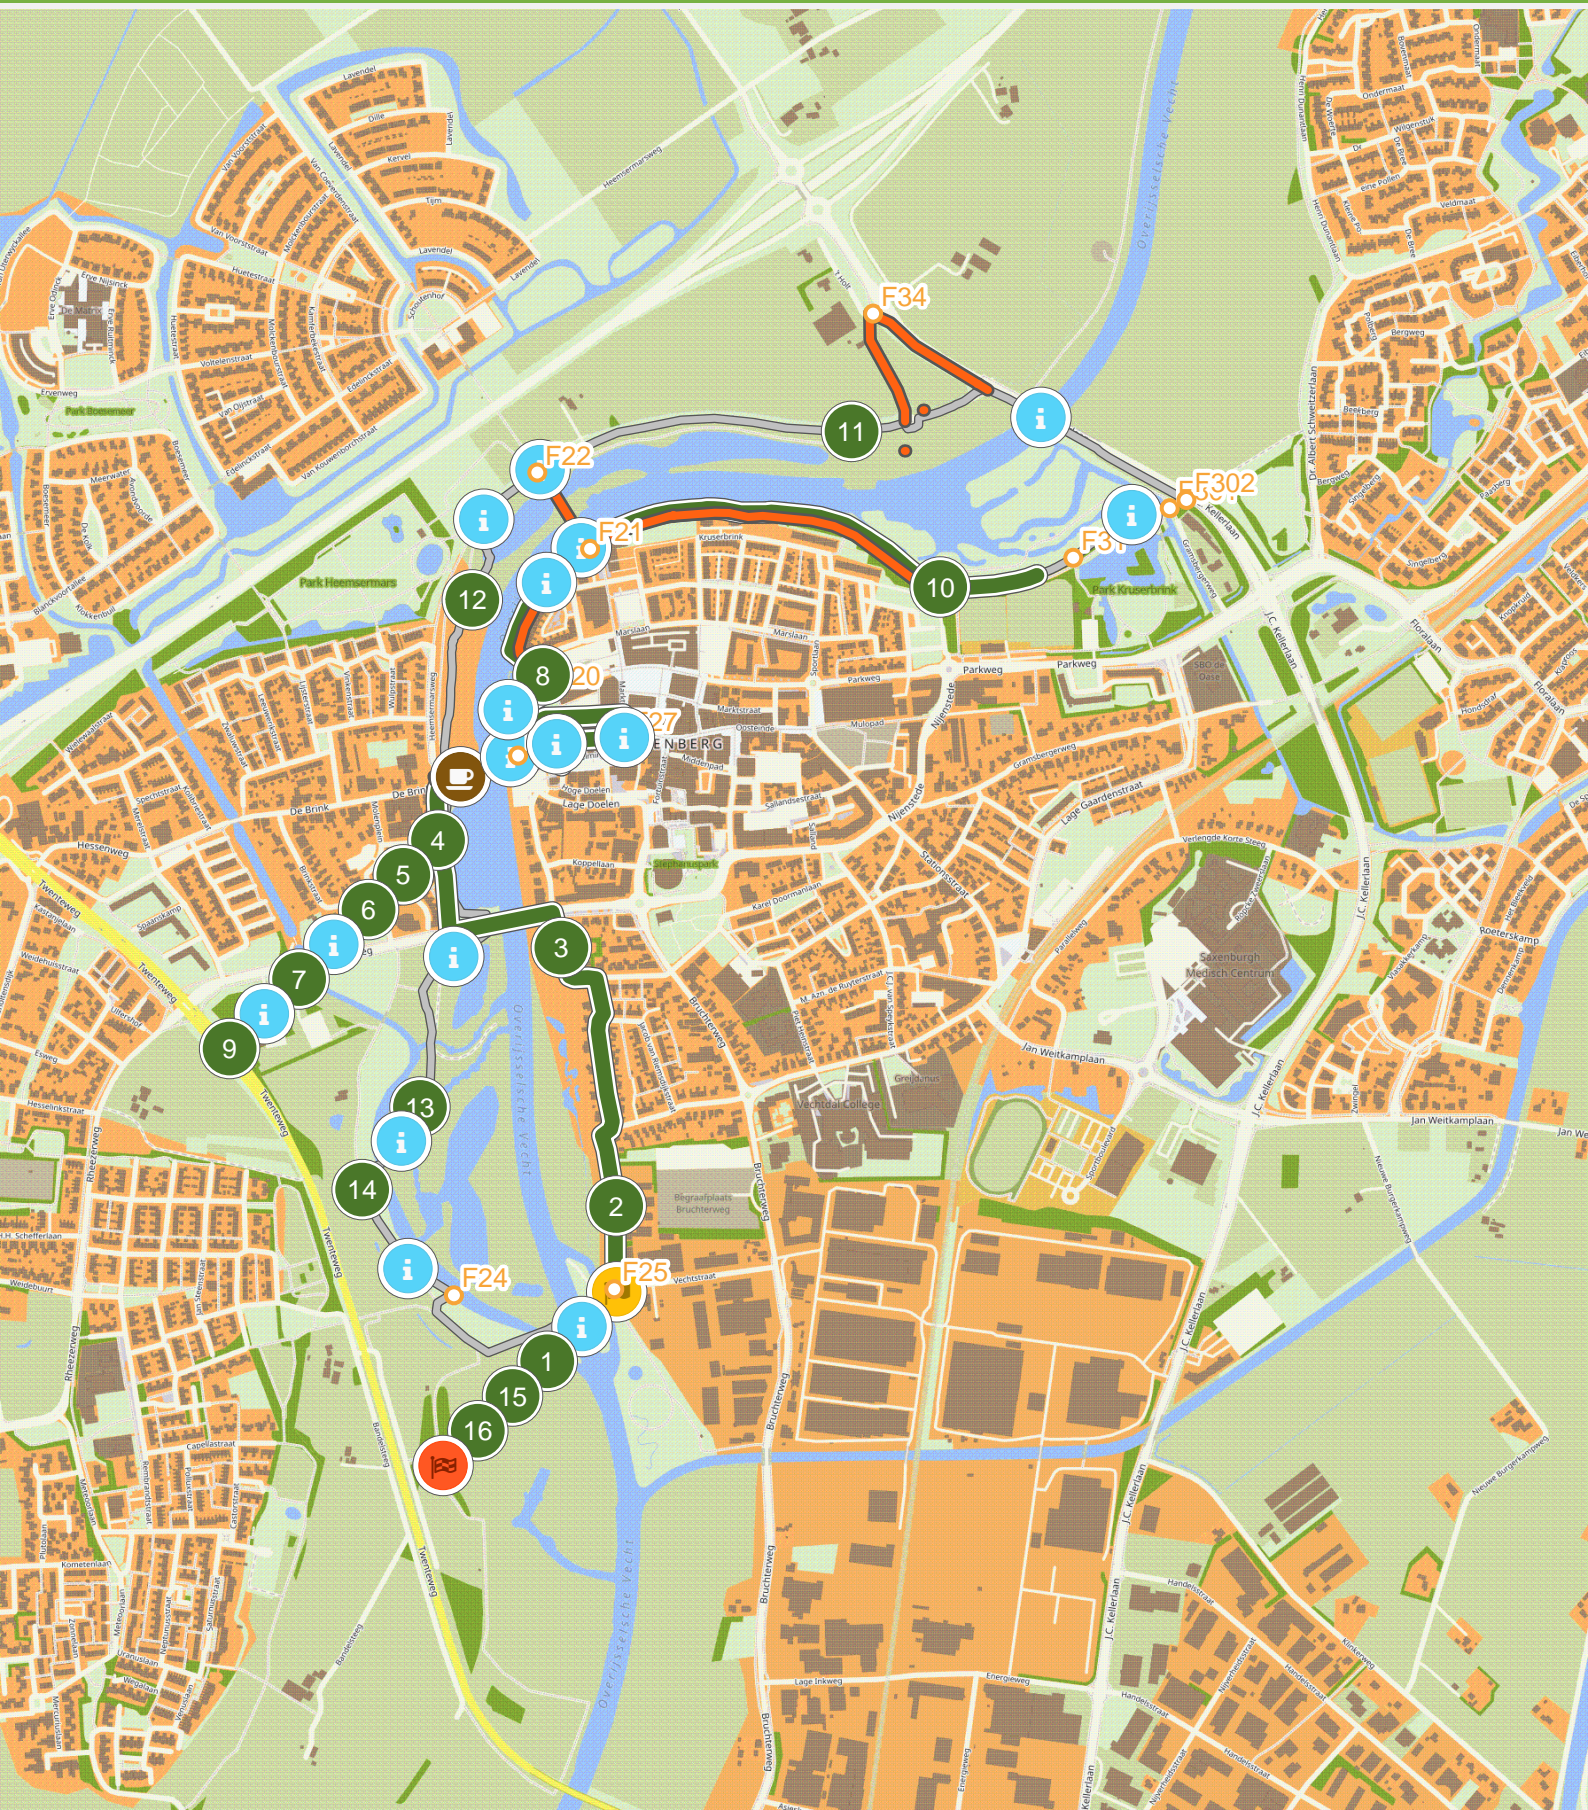

Voet(d)sel aan de Vecht (0.0 km tot 3.0 km)

Voet(d)sel aan de Vecht (3.0 km tot 6.5 km)