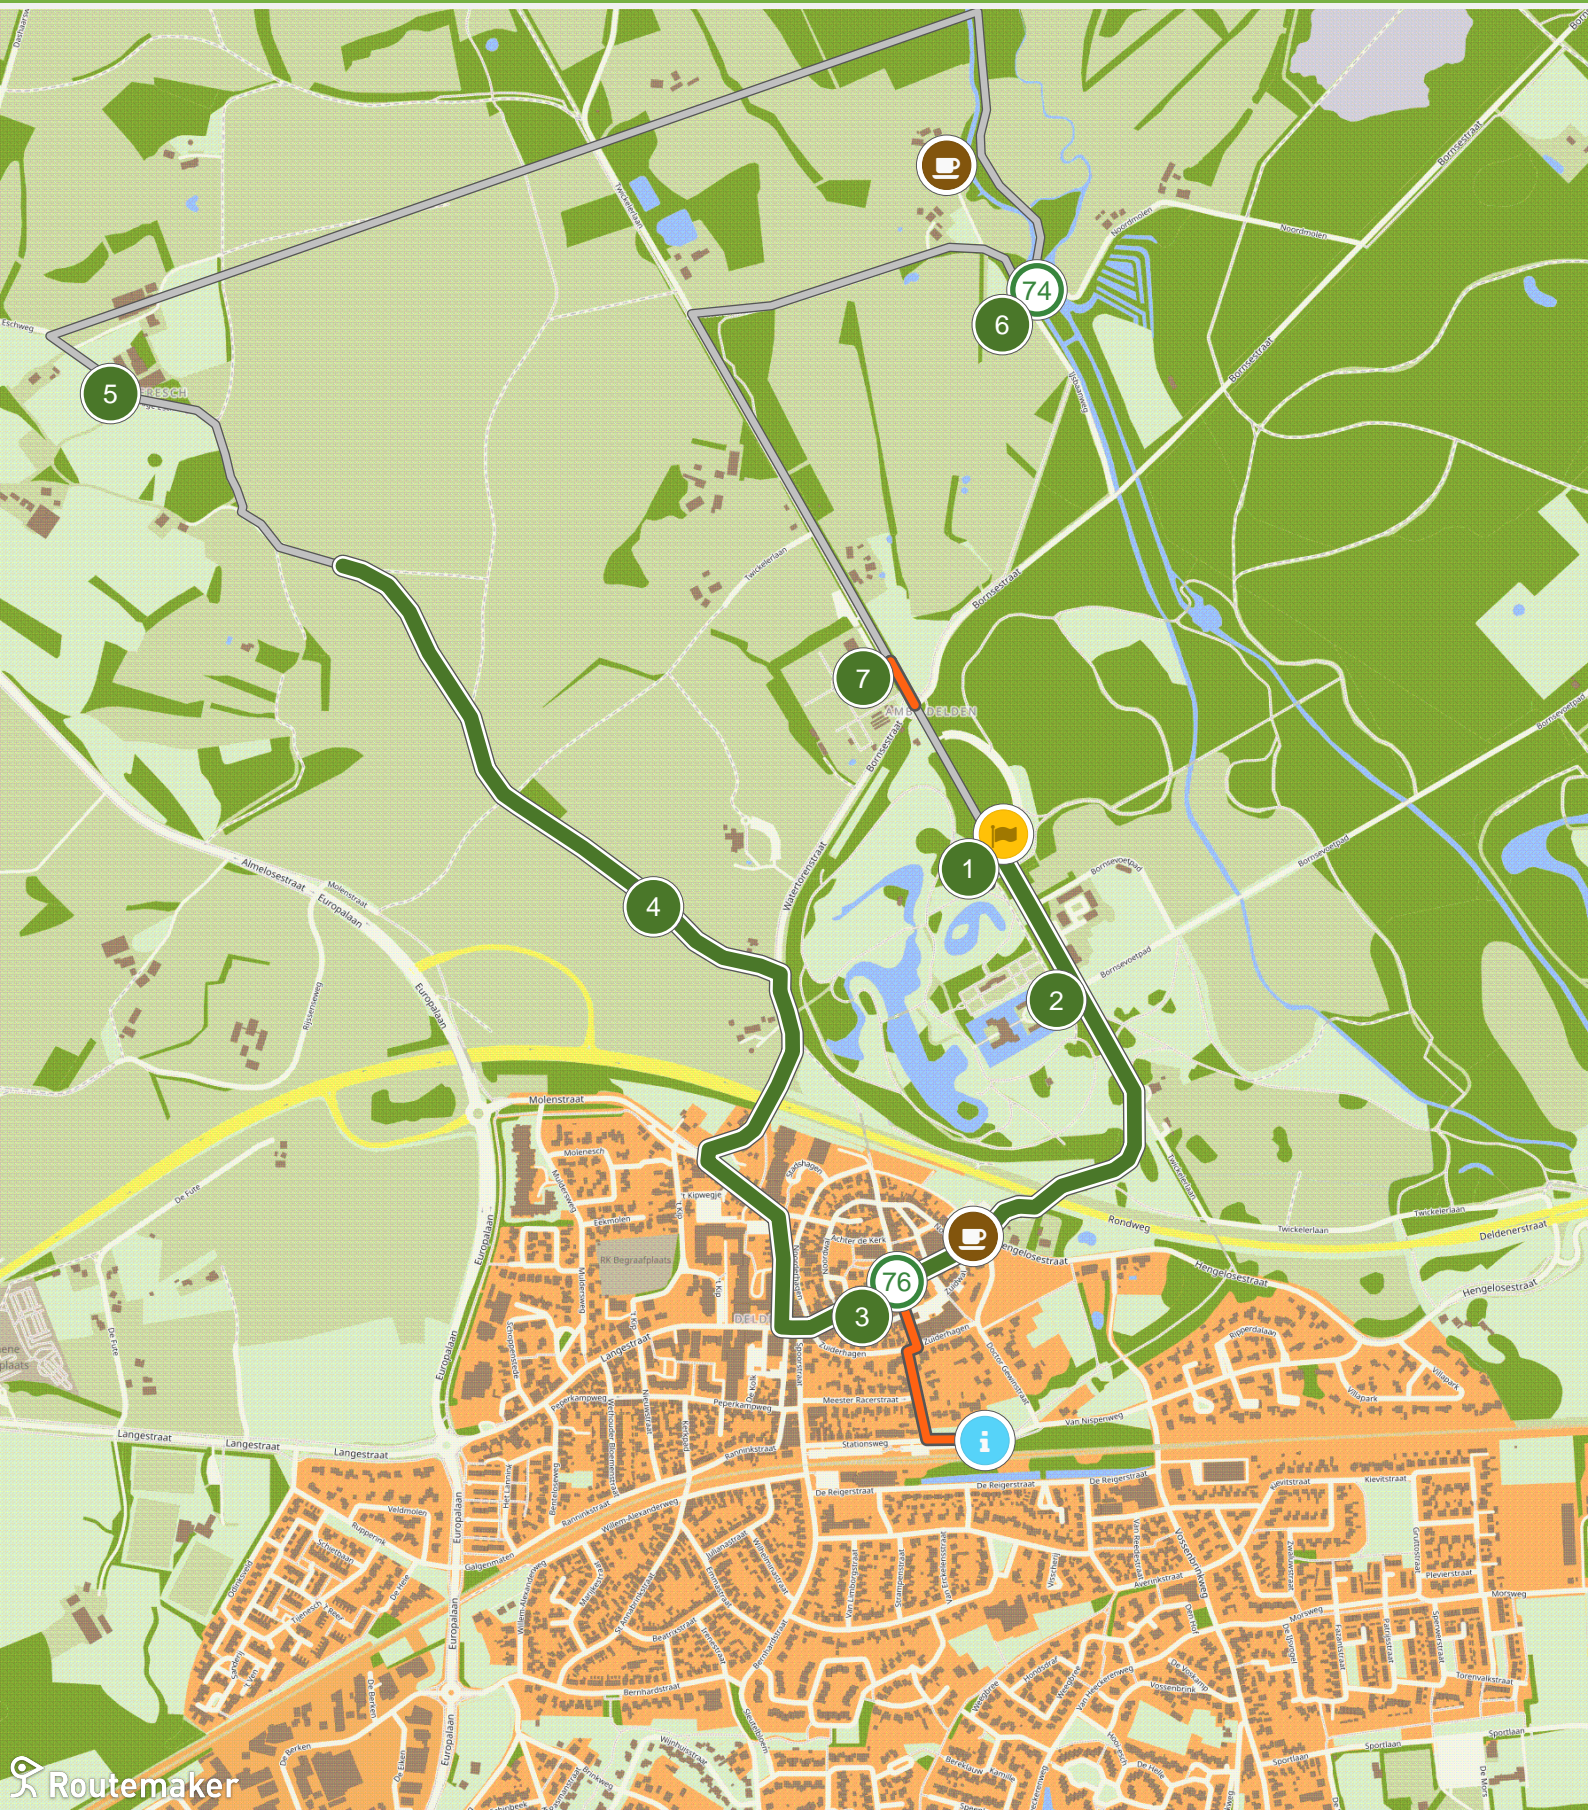

Fietsen rond Twickel (0.0 km tot 3.0 km)

Fietsen rond Twickel (3.0 km tot 6.0 km)

Fietsen rond Twickel (6.0 km tot 9.0 km)

Fietsen rond Twickel (9.0 km tot 11.3 km)