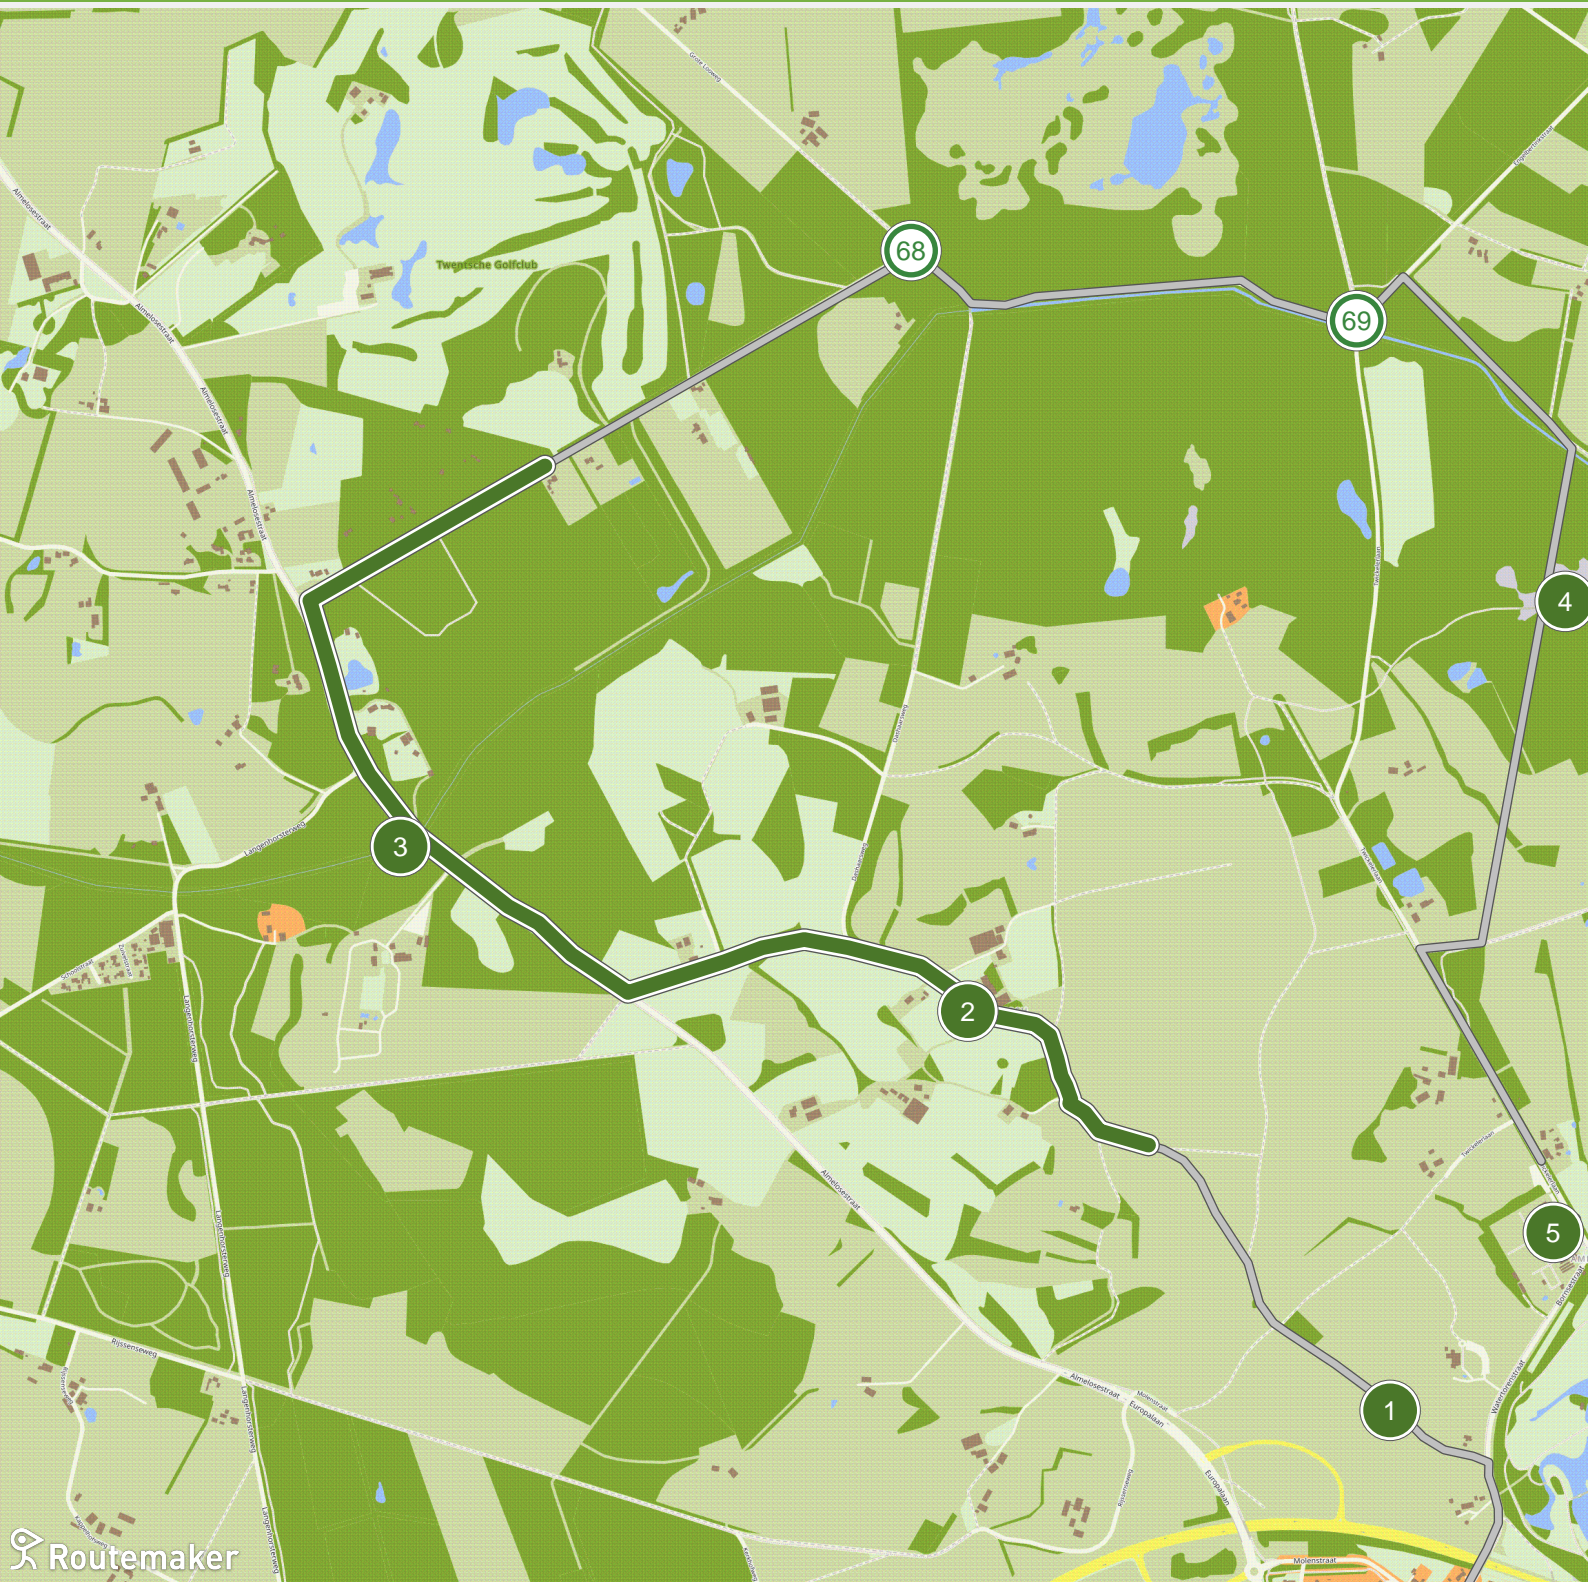

Fietsen rond Twickel (0.0 km tot 3.0 km)

Fietsen rond Twickel (3.0 km tot 6.0 km)

Fietsen rond Twickel (6.0 km tot 9.0 km)

Fietsen rond Twickel (9.0 km tot 11.3 km)