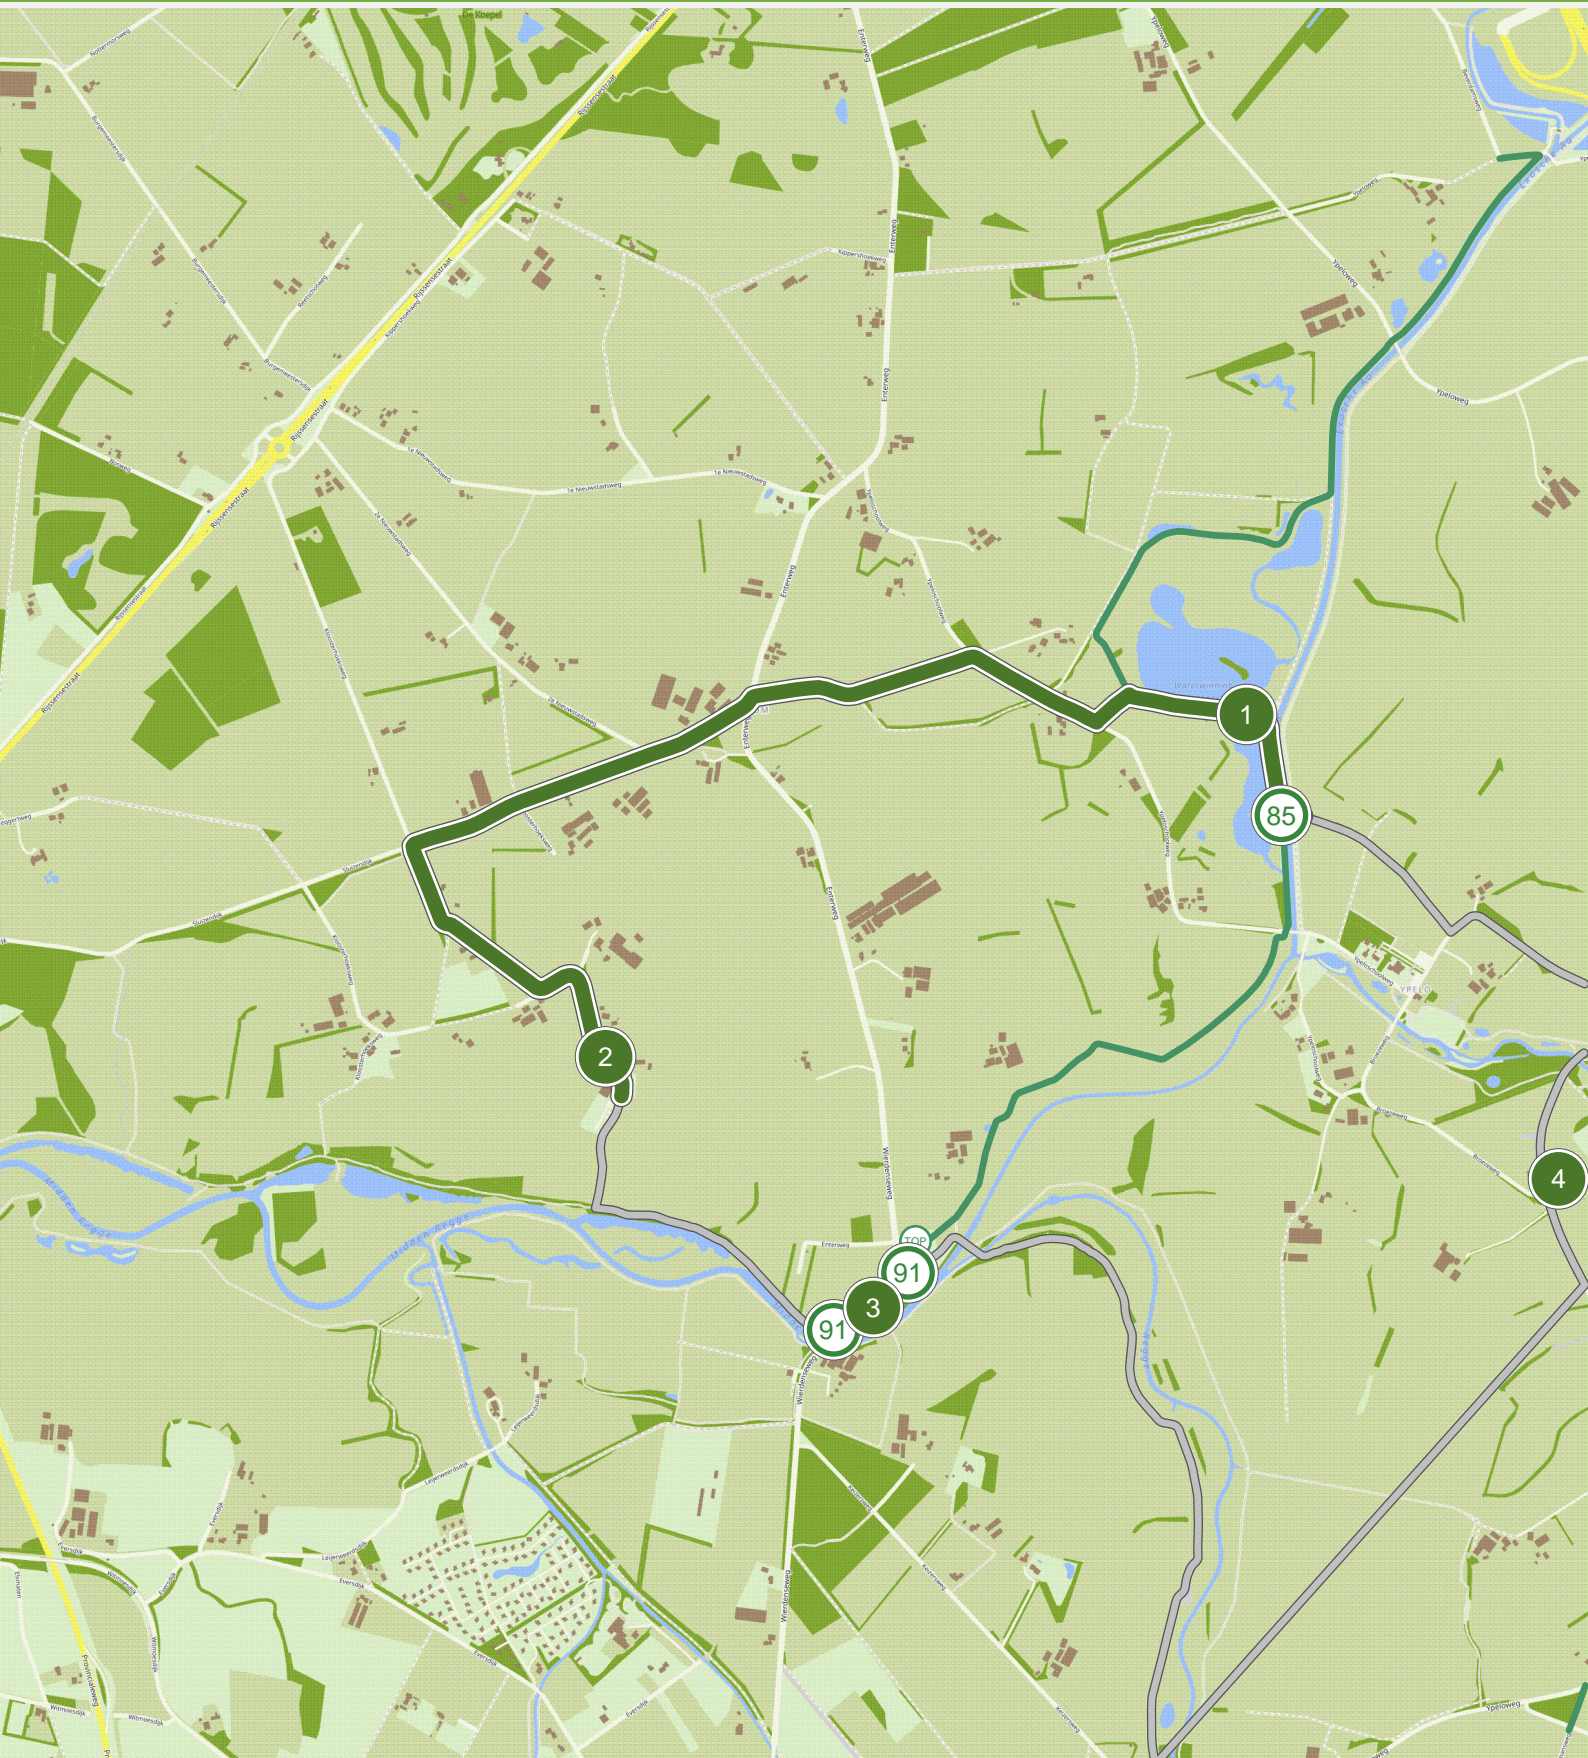

Doorbraak; lange fietsroute (0.0 km tot 3.0 km)

Doorbraak; lange fietsroute (3.0 km tot 6.0 km)

Doorbraak; lange fietsroute (6.0 km tot 9.0 km)

Doorbraak; lange fietsroute (9.0 km tot 12.0 km)

Doorbraak; lange fietsroute (12.0 km tot 15.0 km)

Doorbraak; lange fietsroute (18.0 km tot 21.0 km)

Doorbraak; lange fietsroute (21.0 km tot 24.0 km)

Doorbraak; lange fietsroute (24.0 km tot 27.0 km)

Doorbraak; lange fietsroute (27.0 km tot 30.0 km)

Doorbraak; lange fietsroute (30.0 km tot 33.0 km)

Doorbraak; lange fietsroute (33.0 km tot 36.0 km)

Doorbraak; lange fietsroute (36.0 km tot 39.0 km)

Doorbraak; lange fietsroute (39.0 km tot 42.0 km)

Doorbraak; lange fietsroute (42.0 km tot 46.3 km)