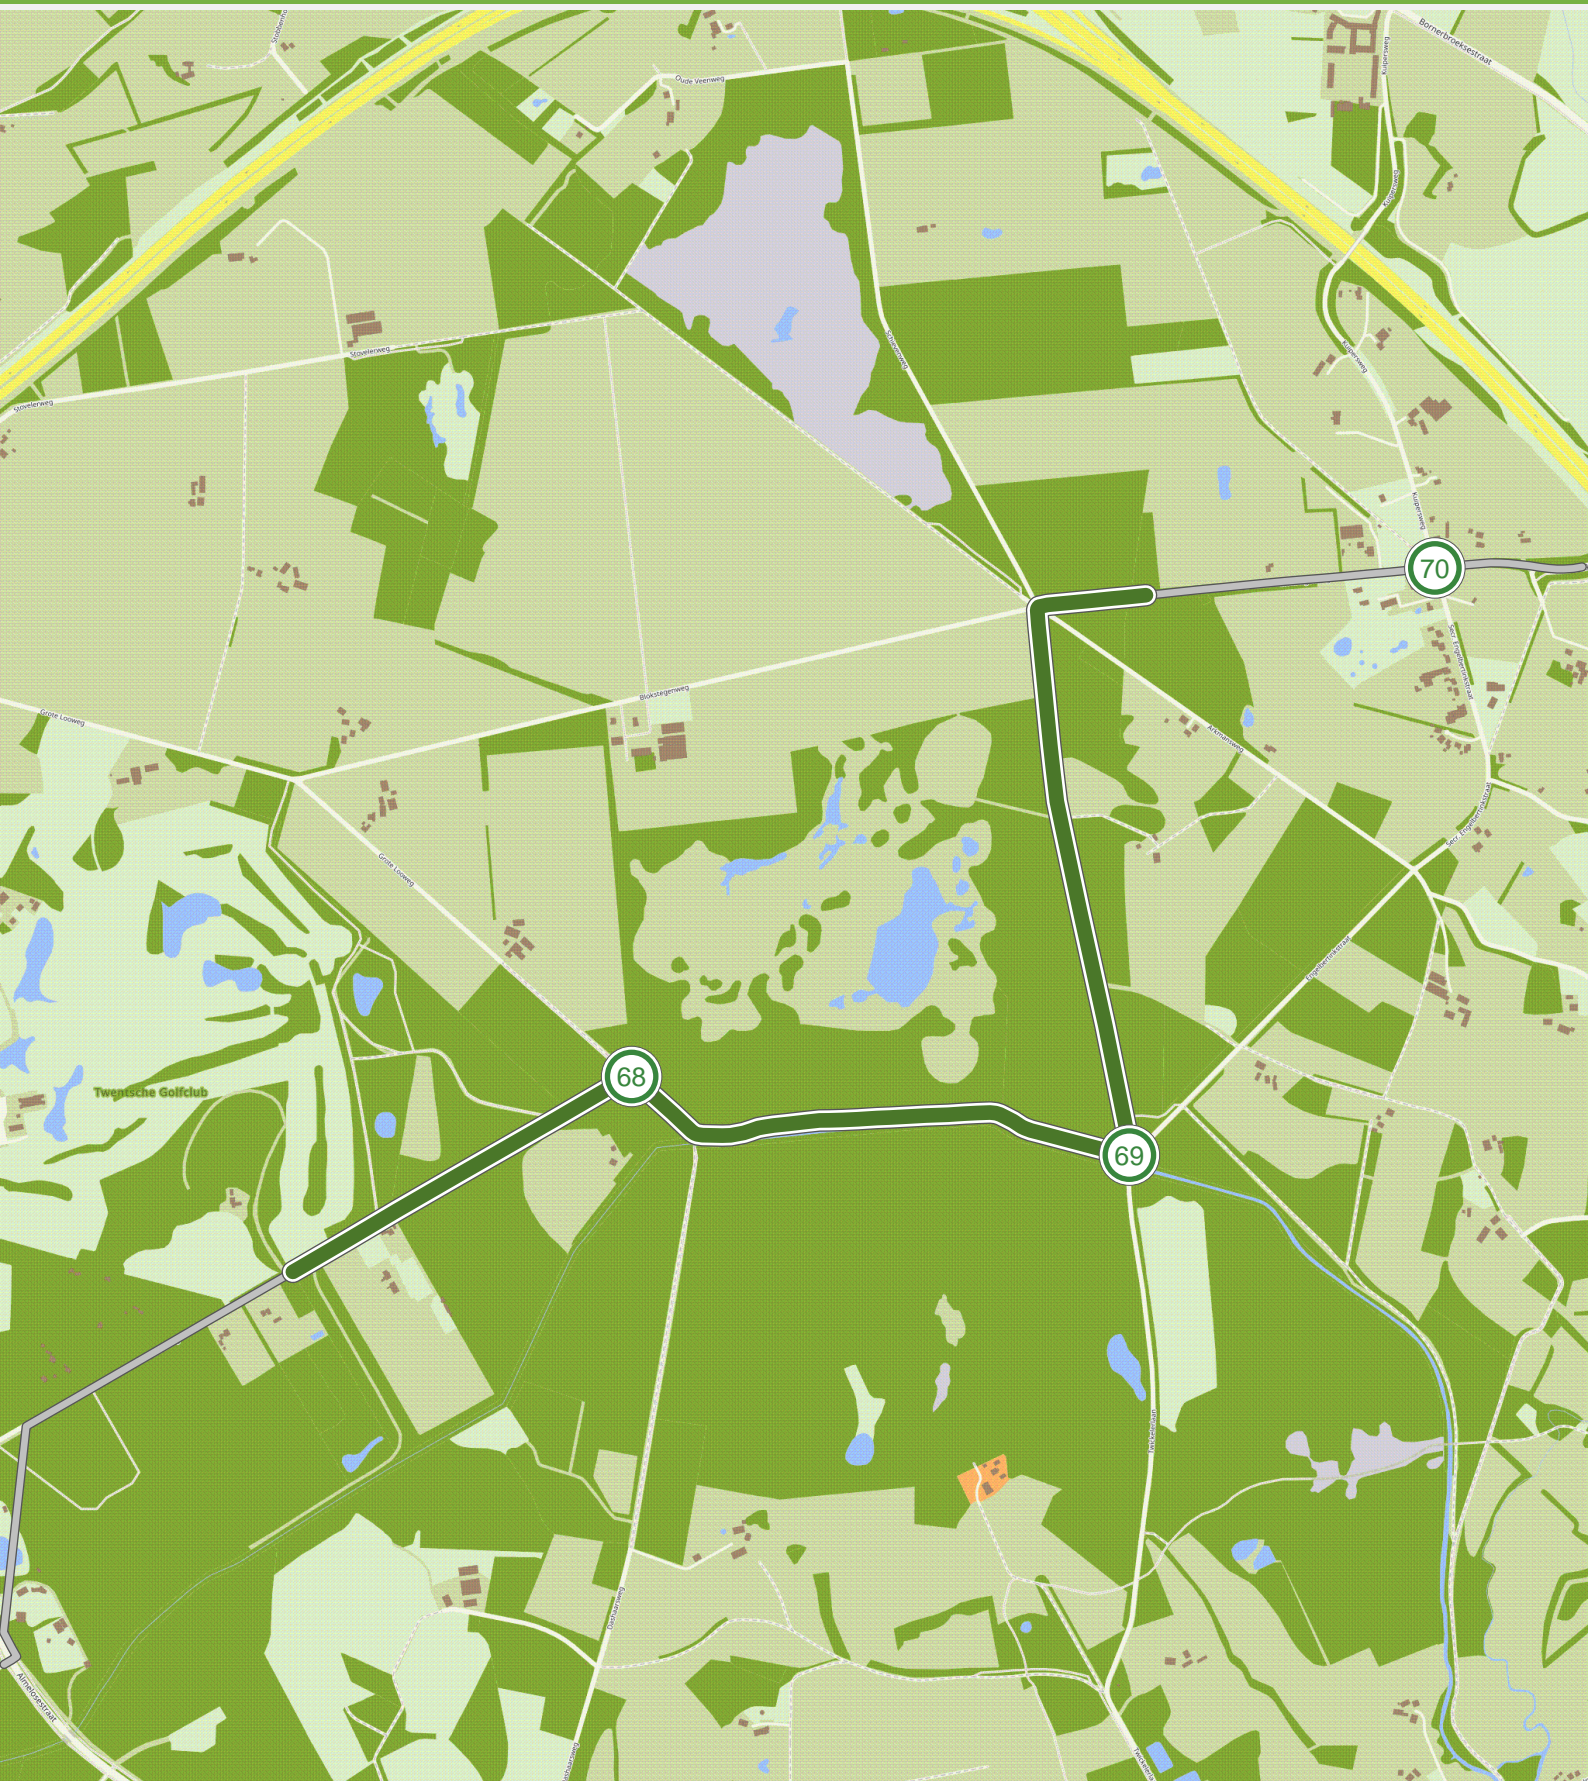

Doorbraak; lange fietsroute (0.0 km tot 3.0 km)

Doorbraak; lange fietsroute (3.0 km tot 6.0 km)

Doorbraak; lange fietsroute (6.0 km tot 9.0 km)

Doorbraak; lange fietsroute (9.0 km tot 12.0 km)

Doorbraak; lange fietsroute (12.0 km tot 15.0 km)

Doorbraak; lange fietsroute (18.0 km tot 21.0 km)

Doorbraak; lange fietsroute (21.0 km tot 24.0 km)

Doorbraak; lange fietsroute (24.0 km tot 27.0 km)

Doorbraak; lange fietsroute (27.0 km tot 30.0 km)

Doorbraak; lange fietsroute (30.0 km tot 33.0 km)

Doorbraak; lange fietsroute (33.0 km tot 36.0 km)

Doorbraak; lange fietsroute (36.0 km tot 39.0 km)

Doorbraak; lange fietsroute (39.0 km tot 42.0 km)

Doorbraak; lange fietsroute (42.0 km tot 46.3 km)