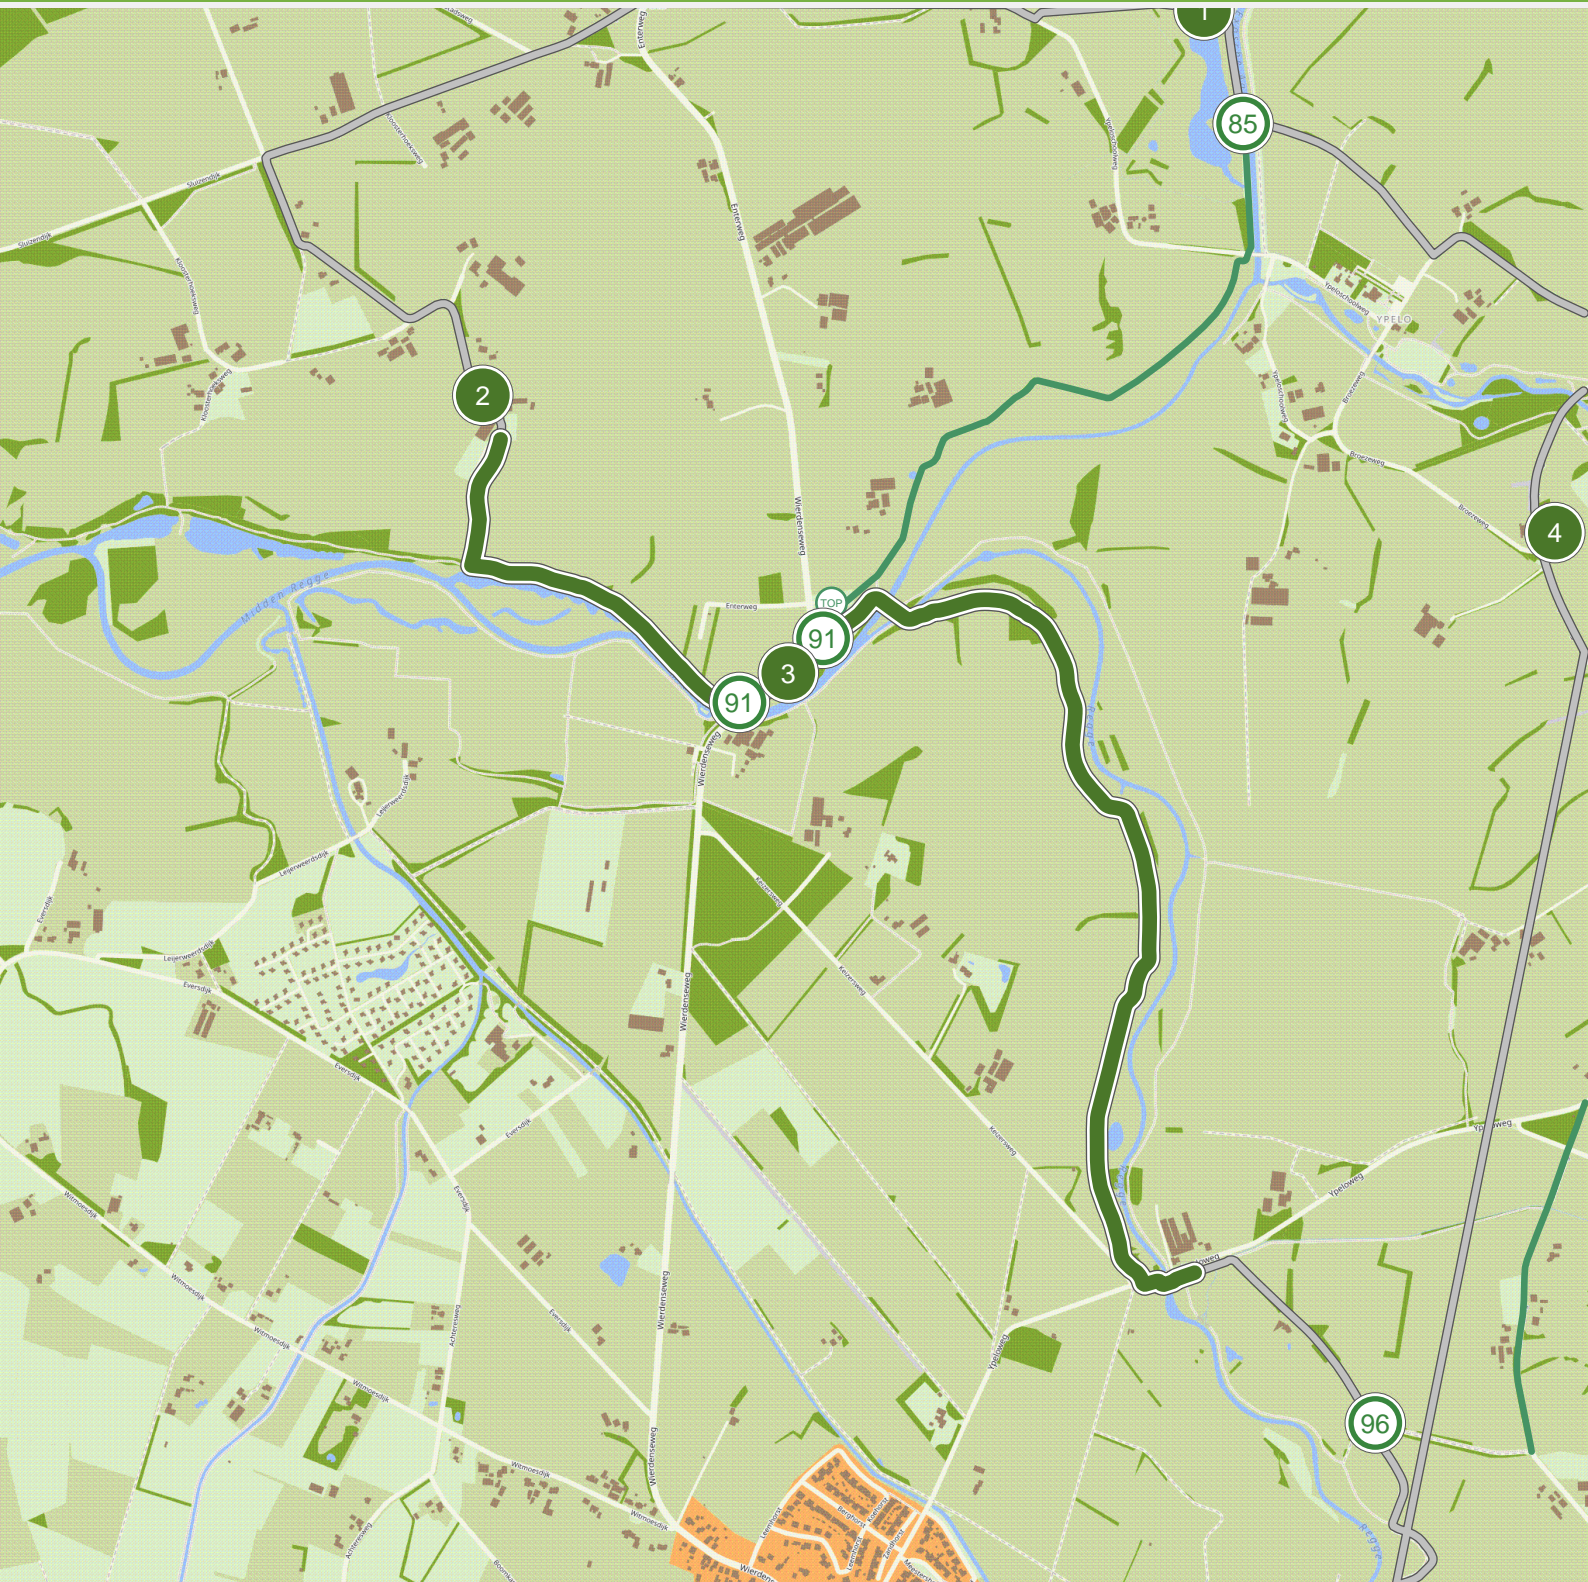

Doorbraak; lange fietsroute (0.0 km tot 3.0 km)

Doorbraak; lange fietsroute (3.0 km tot 6.0 km)

Doorbraak; lange fietsroute (6.0 km tot 9.0 km)

Doorbraak; lange fietsroute (9.0 km tot 12.0 km)

Doorbraak; lange fietsroute (12.0 km tot 15.0 km)

Doorbraak; lange fietsroute (18.0 km tot 21.0 km)

Doorbraak; lange fietsroute (21.0 km tot 24.0 km)

Doorbraak; lange fietsroute (24.0 km tot 27.0 km)

Doorbraak; lange fietsroute (27.0 km tot 30.0 km)

Doorbraak; lange fietsroute (30.0 km tot 33.0 km)

Doorbraak; lange fietsroute (33.0 km tot 36.0 km)

Doorbraak; lange fietsroute (36.0 km tot 39.0 km)

Doorbraak; lange fietsroute (39.0 km tot 42.0 km)

Doorbraak; lange fietsroute (42.0 km tot 46.3 km)