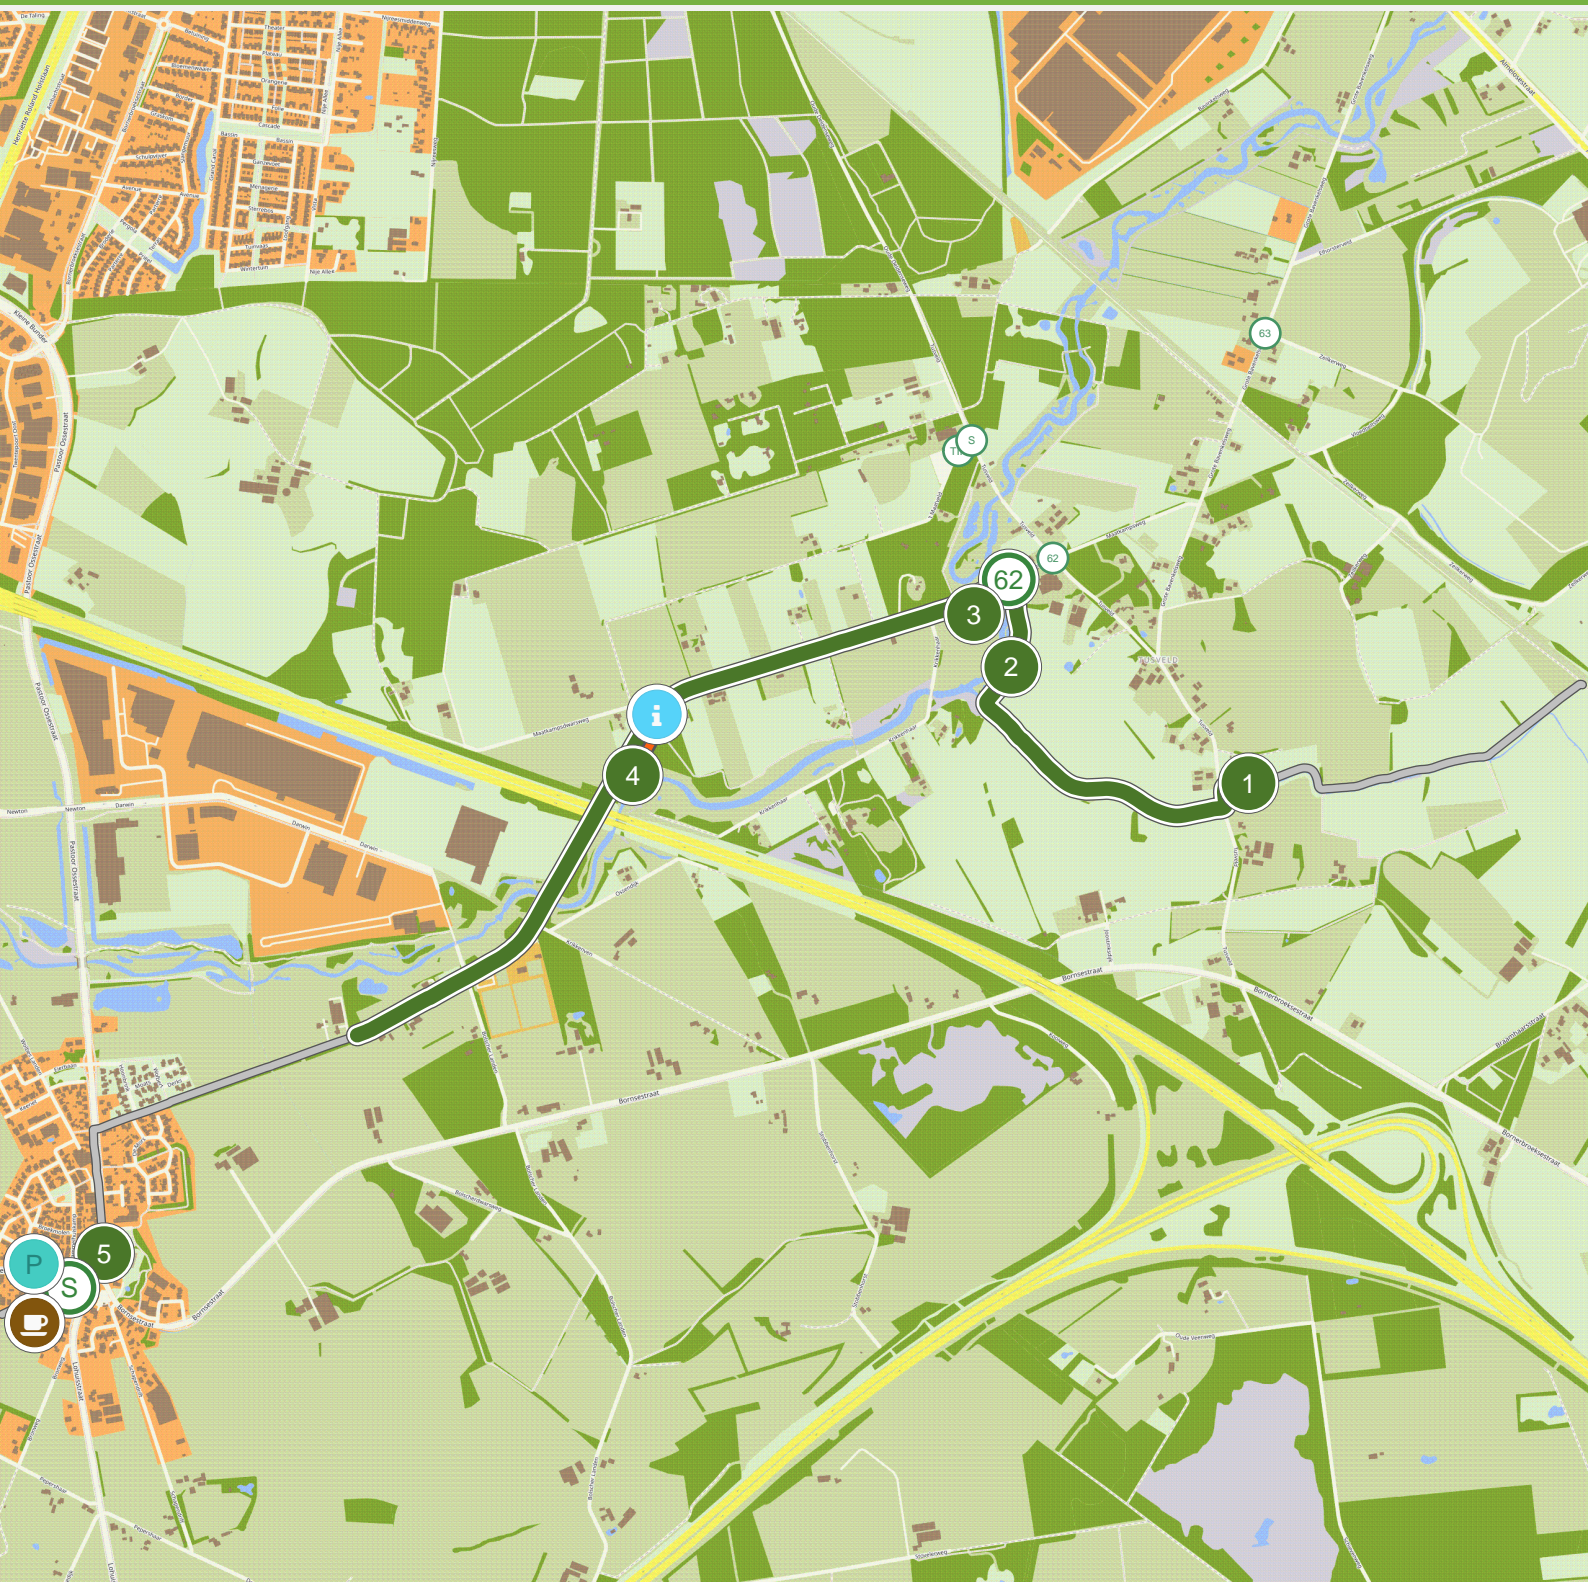

Doorbraak; lange fietsroute (0.0 km tot 3.0 km)

Doorbraak; lange fietsroute (3.0 km tot 6.0 km)

Doorbraak; lange fietsroute (6.0 km tot 9.0 km)

Doorbraak; lange fietsroute (9.0 km tot 12.0 km)

Doorbraak; lange fietsroute (12.0 km tot 15.0 km)

Doorbraak; lange fietsroute (18.0 km tot 21.0 km)

Doorbraak; lange fietsroute (21.0 km tot 24.0 km)

Doorbraak; lange fietsroute (24.0 km tot 27.0 km)

Doorbraak; lange fietsroute (27.0 km tot 30.0 km)

Doorbraak; lange fietsroute (30.0 km tot 33.0 km)

Doorbraak; lange fietsroute (33.0 km tot 36.0 km)

Doorbraak; lange fietsroute (36.0 km tot 39.0 km)

Doorbraak; lange fietsroute (39.0 km tot 42.0 km)

Doorbraak; lange fietsroute (42.0 km tot 46.3 km)