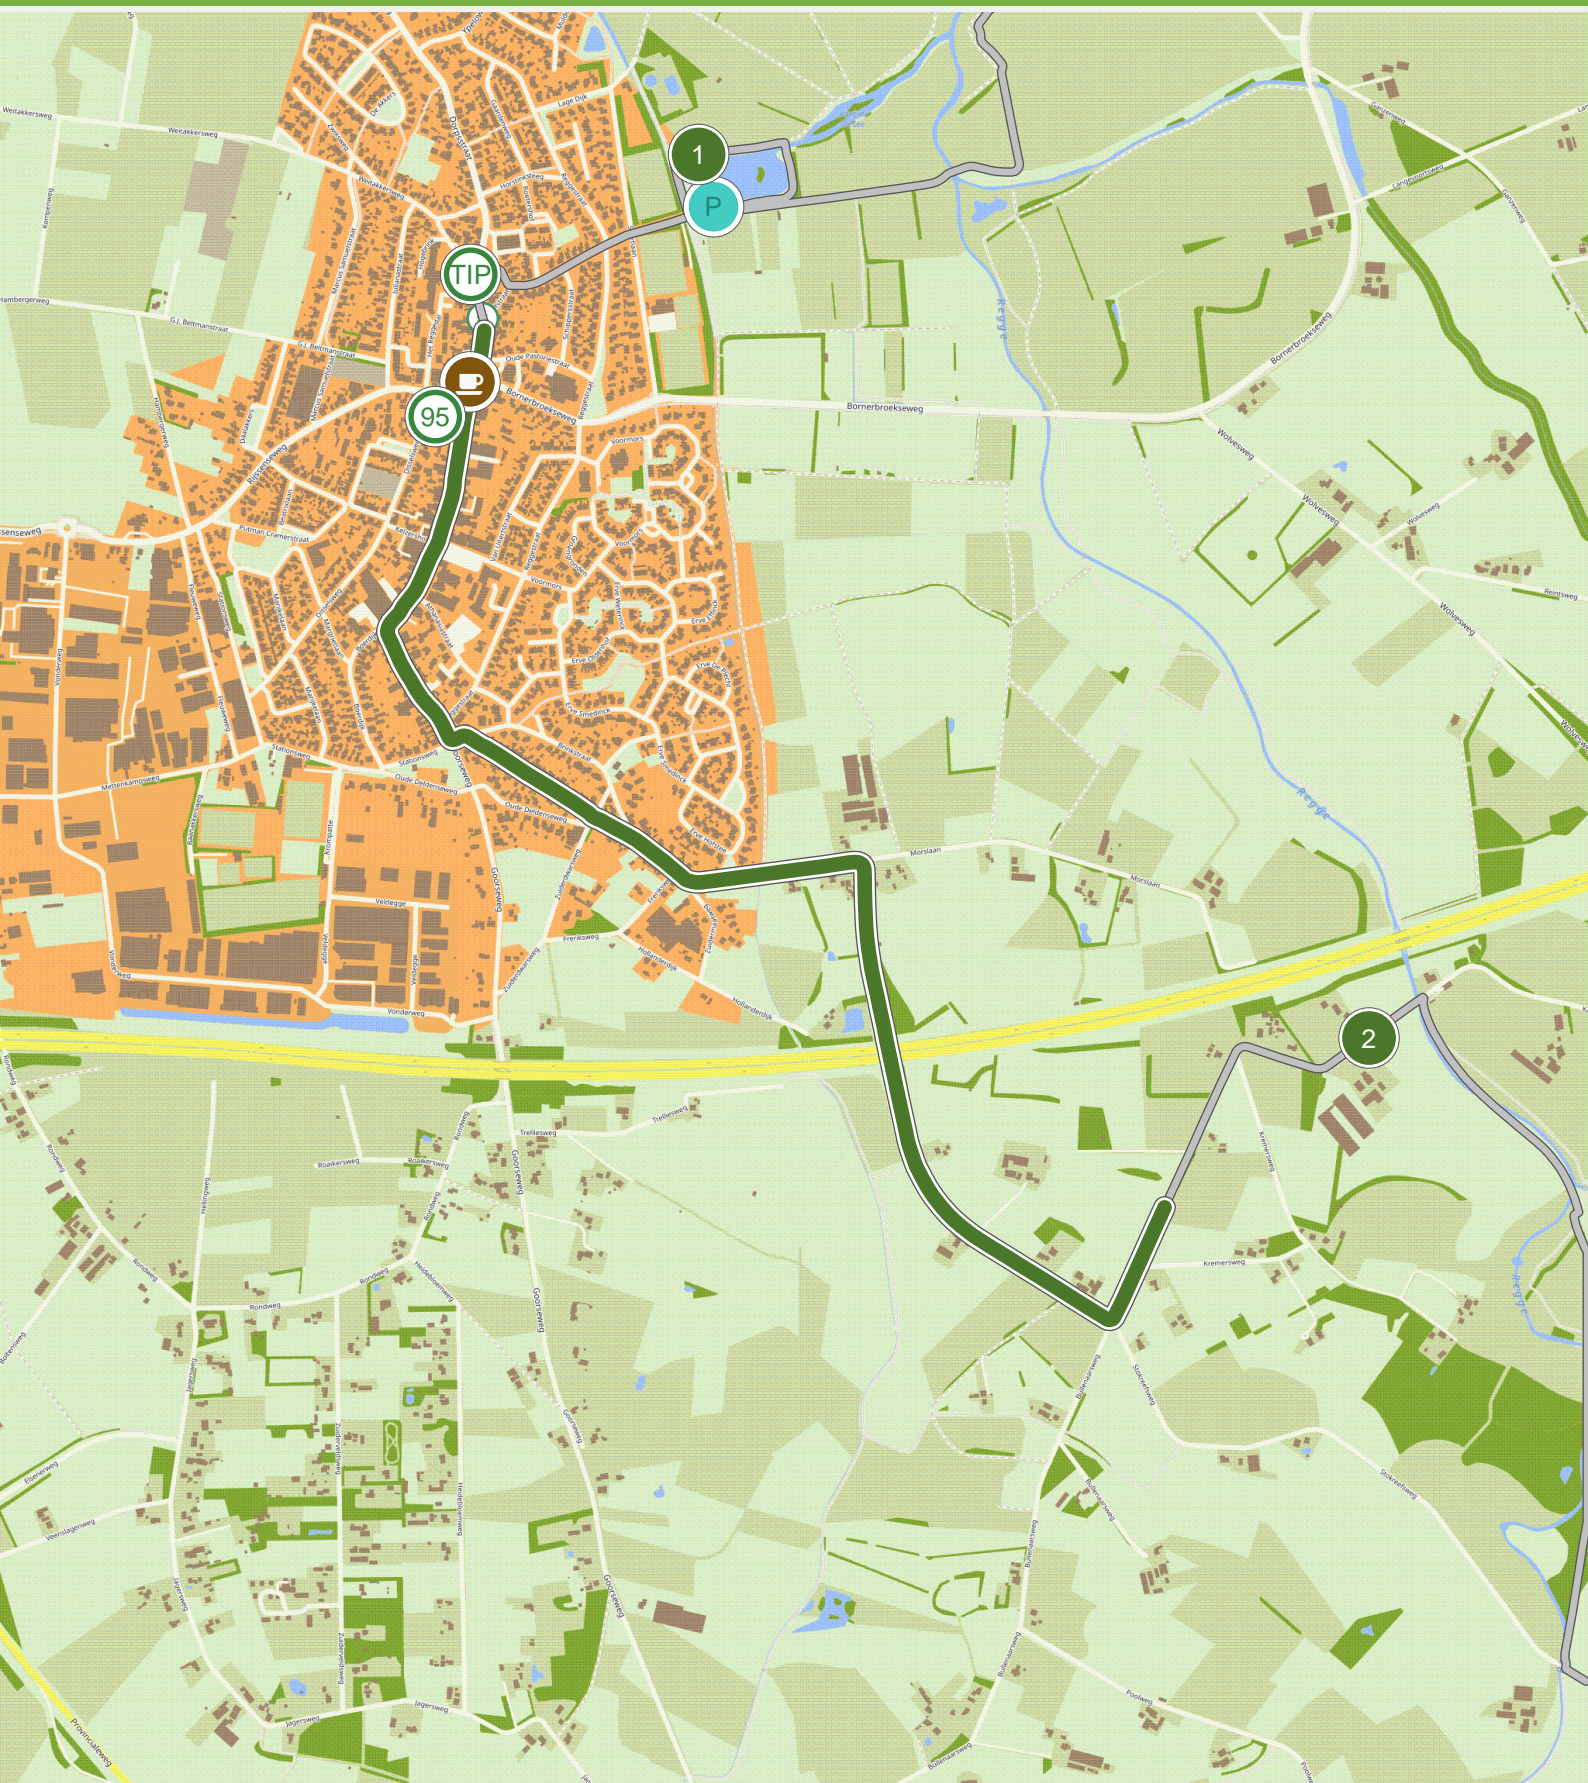

Doorbraak; lange fietsroute (0.0 km tot 3.0 km)

Doorbraak; lange fietsroute (3.0 km tot 6.0 km)

Doorbraak; lange fietsroute (6.0 km tot 9.0 km)

Doorbraak; lange fietsroute (9.0 km tot 12.0 km)

Doorbraak; lange fietsroute (12.0 km tot 15.0 km)

Doorbraak; lange fietsroute (18.0 km tot 21.0 km)

Doorbraak; lange fietsroute (21.0 km tot 24.0 km)

Doorbraak; lange fietsroute (24.0 km tot 27.0 km)

Doorbraak; lange fietsroute (27.0 km tot 30.0 km)

Doorbraak; lange fietsroute (30.0 km tot 33.0 km)

Doorbraak; lange fietsroute (33.0 km tot 36.0 km)

Doorbraak; lange fietsroute (36.0 km tot 39.0 km)

Doorbraak; lange fietsroute (39.0 km tot 42.0 km)

Doorbraak; lange fietsroute (42.0 km tot 46.3 km)