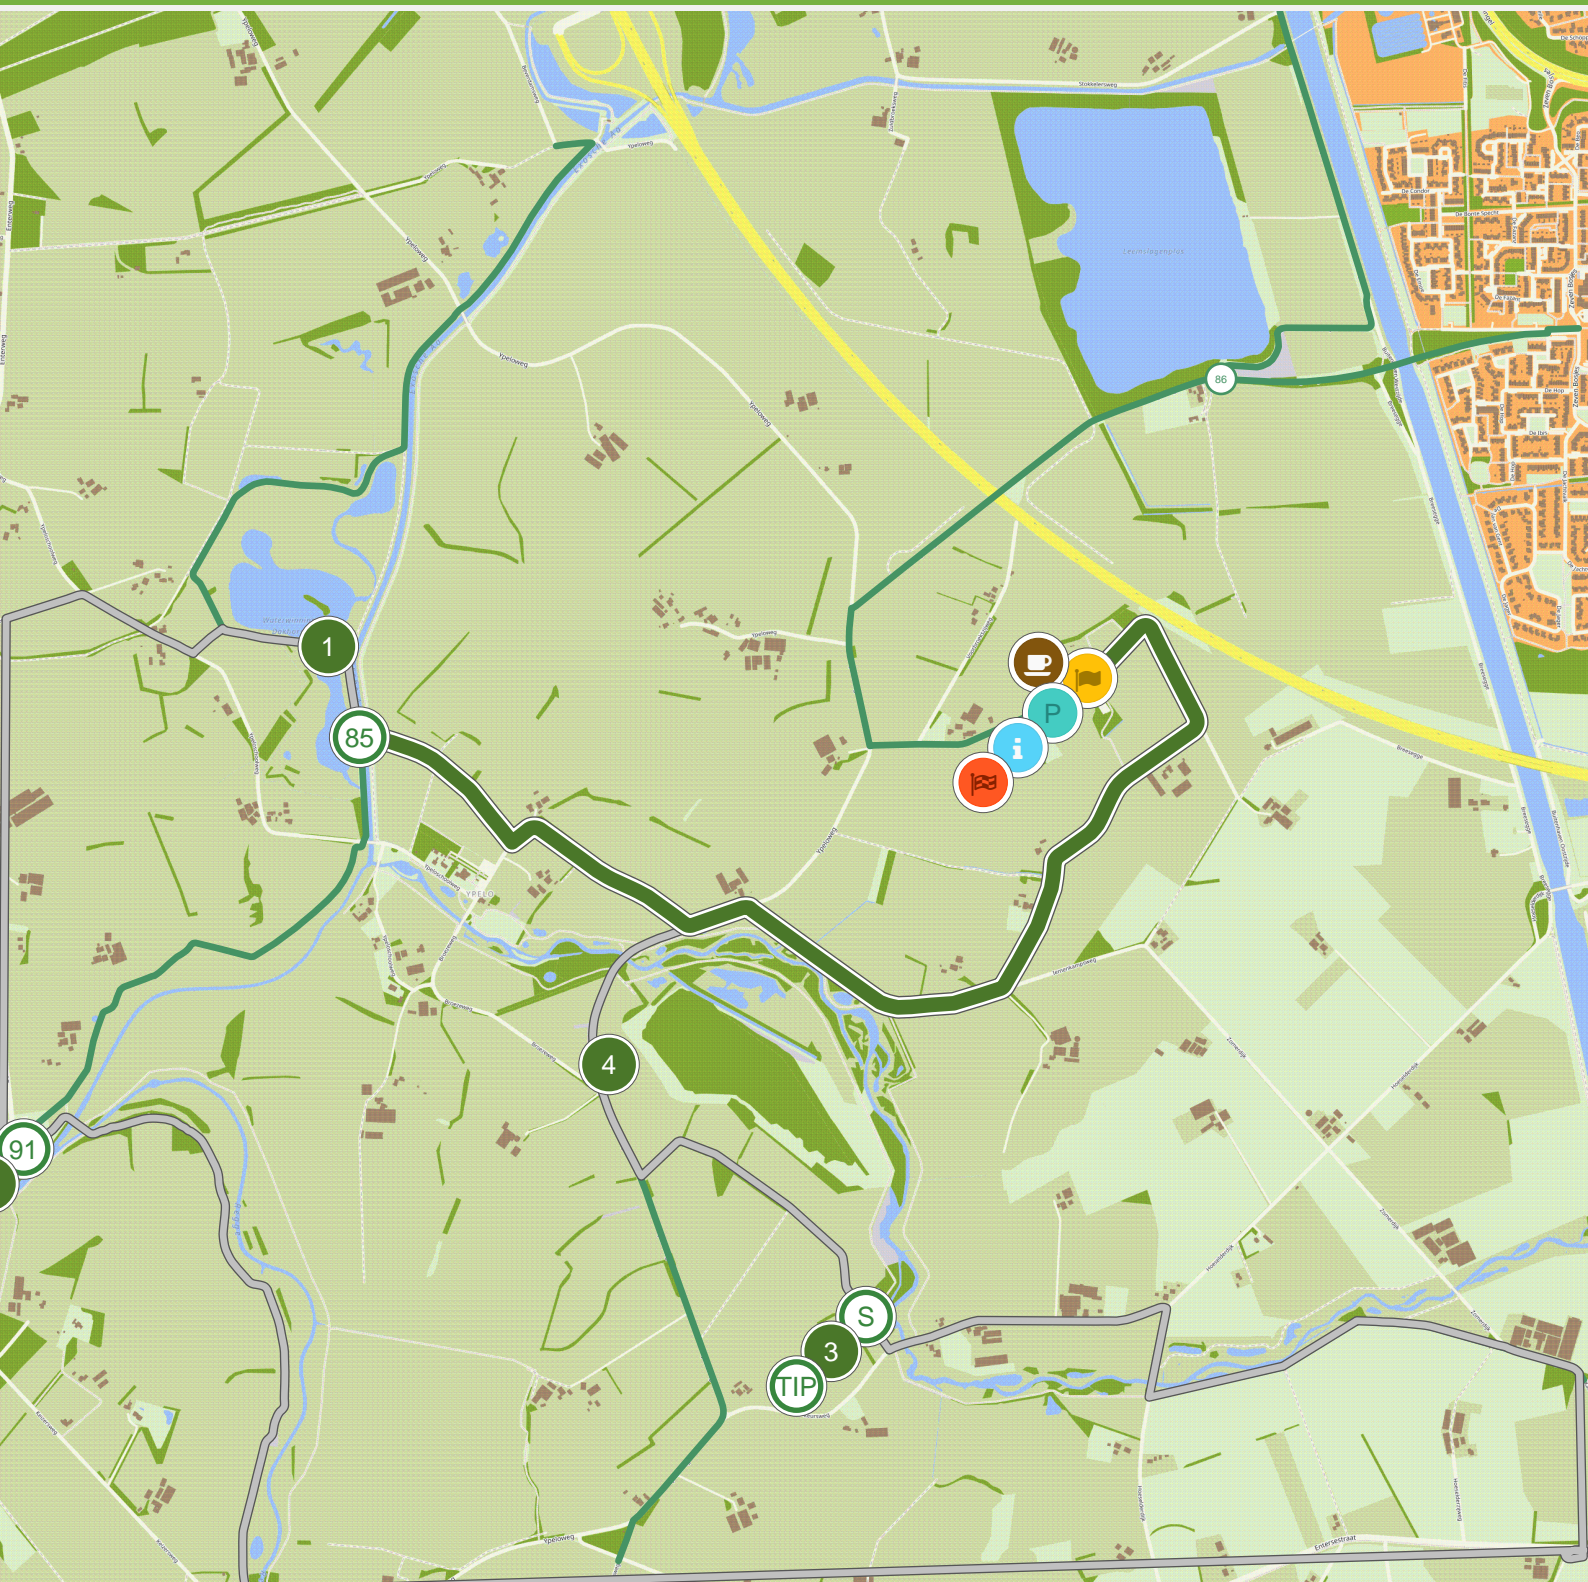

Doorbraak; lange fietsroute (0.0 km tot 3.0 km)

Doorbraak; lange fietsroute (3.0 km tot 6.0 km)

Doorbraak; lange fietsroute (6.0 km tot 9.0 km)

Doorbraak; lange fietsroute (9.0 km tot 12.0 km)

Doorbraak; lange fietsroute (12.0 km tot 15.0 km)

Doorbraak; lange fietsroute (18.0 km tot 21.0 km)

Doorbraak; lange fietsroute (21.0 km tot 24.0 km)

Doorbraak; lange fietsroute (24.0 km tot 27.0 km)

Doorbraak; lange fietsroute (27.0 km tot 30.0 km)

Doorbraak; lange fietsroute (30.0 km tot 33.0 km)

Doorbraak; lange fietsroute (33.0 km tot 36.0 km)

Doorbraak; lange fietsroute (36.0 km tot 39.0 km)

Doorbraak; lange fietsroute (39.0 km tot 42.0 km)

Doorbraak; lange fietsroute (42.0 km tot 46.3 km)