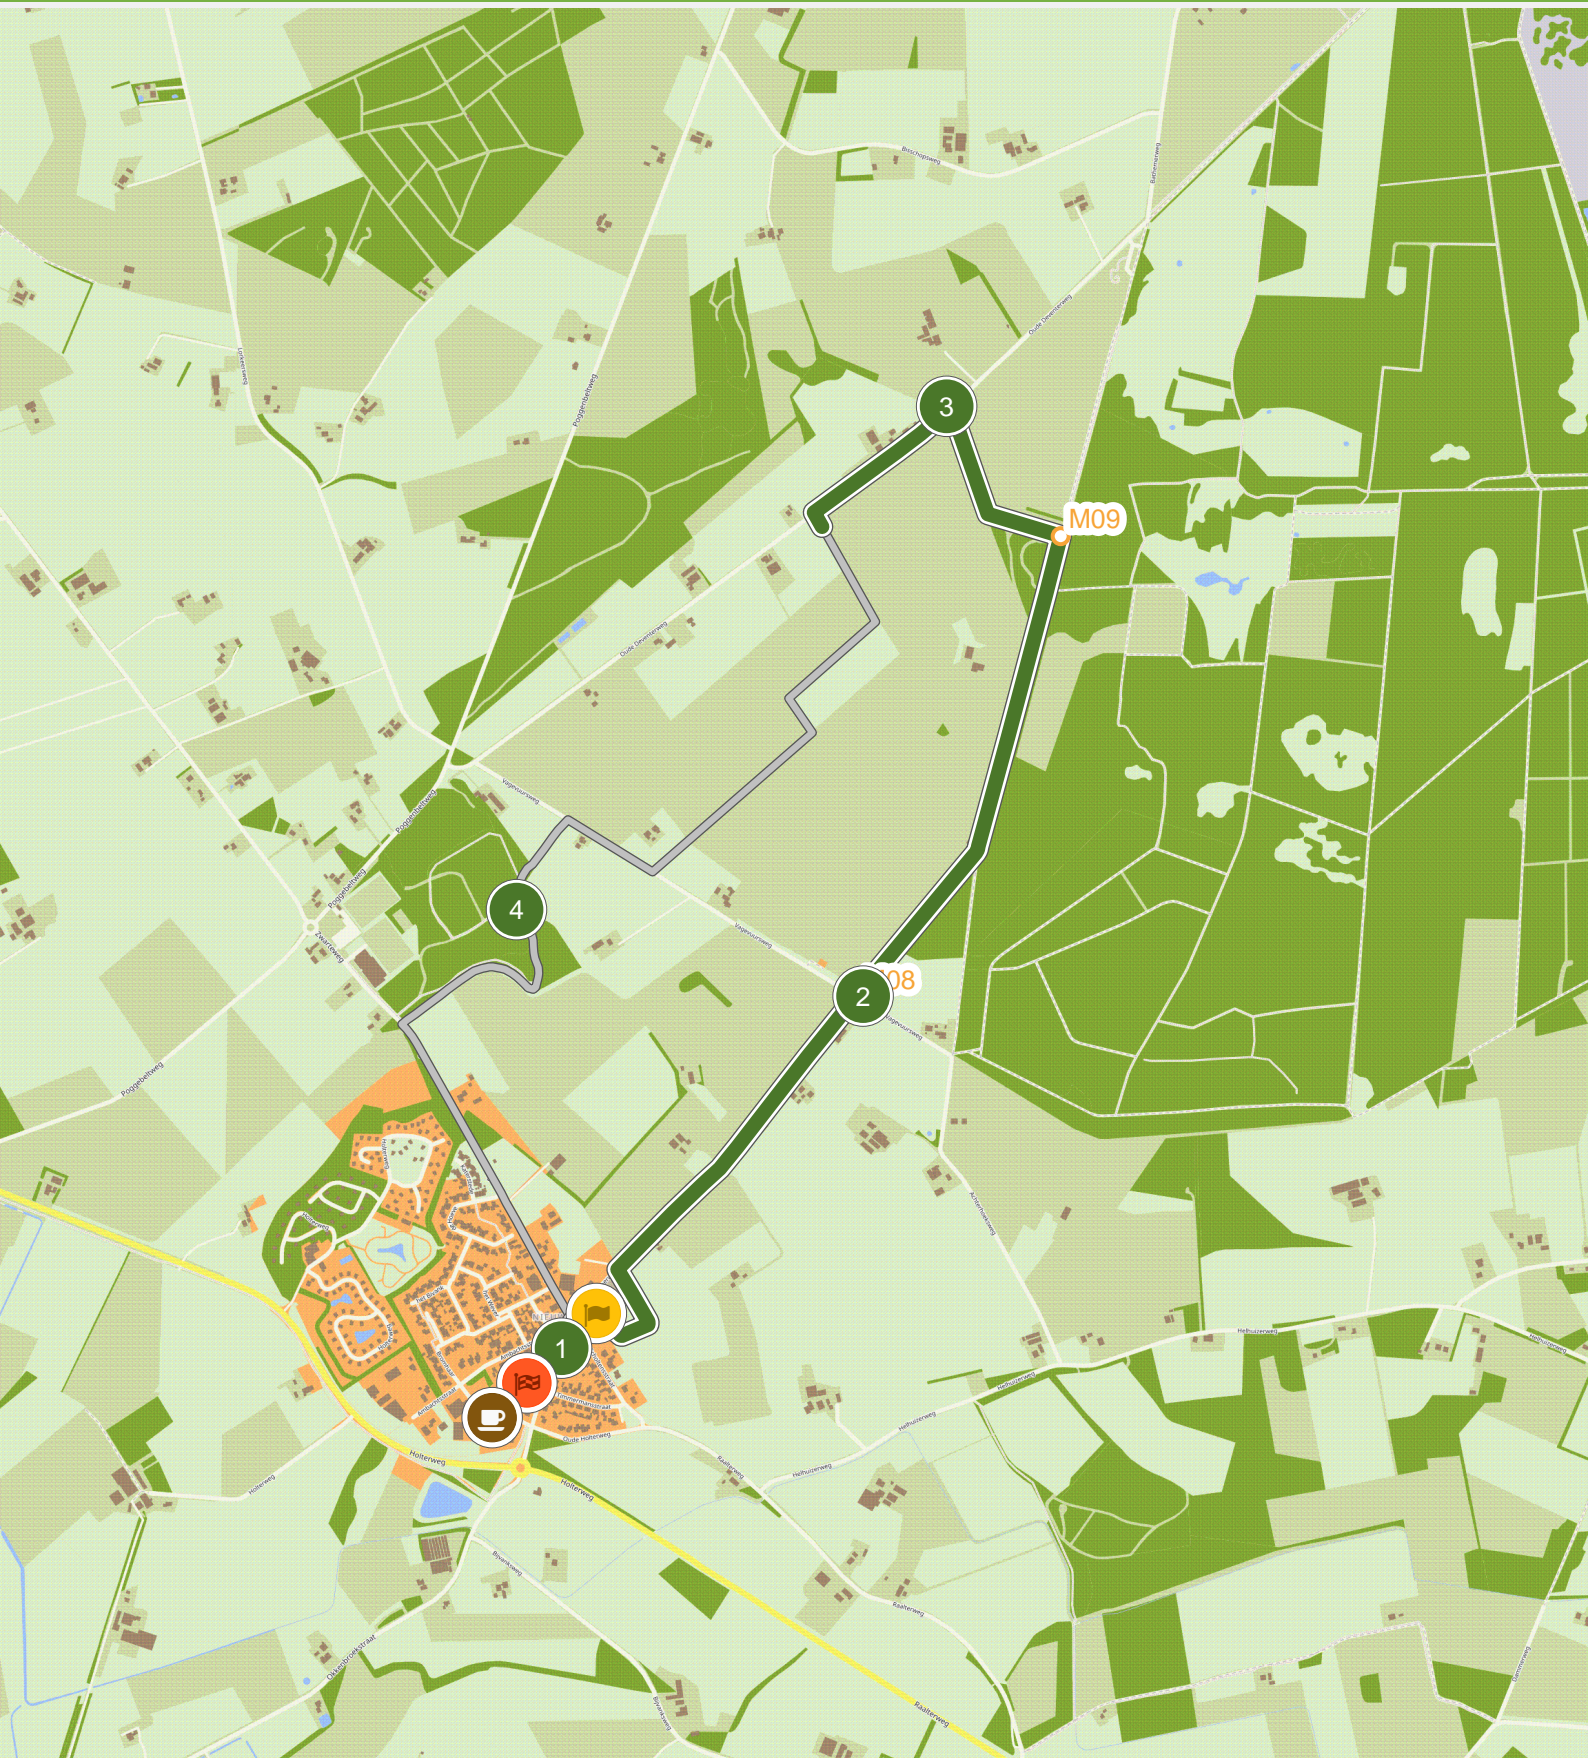

Hekk'npad Nieuw Heeten 6 km (0.0 km tot 3.0 km)

Hekk'npad Nieuw Heeten 6 km (3.0 km tot 5.7 km)