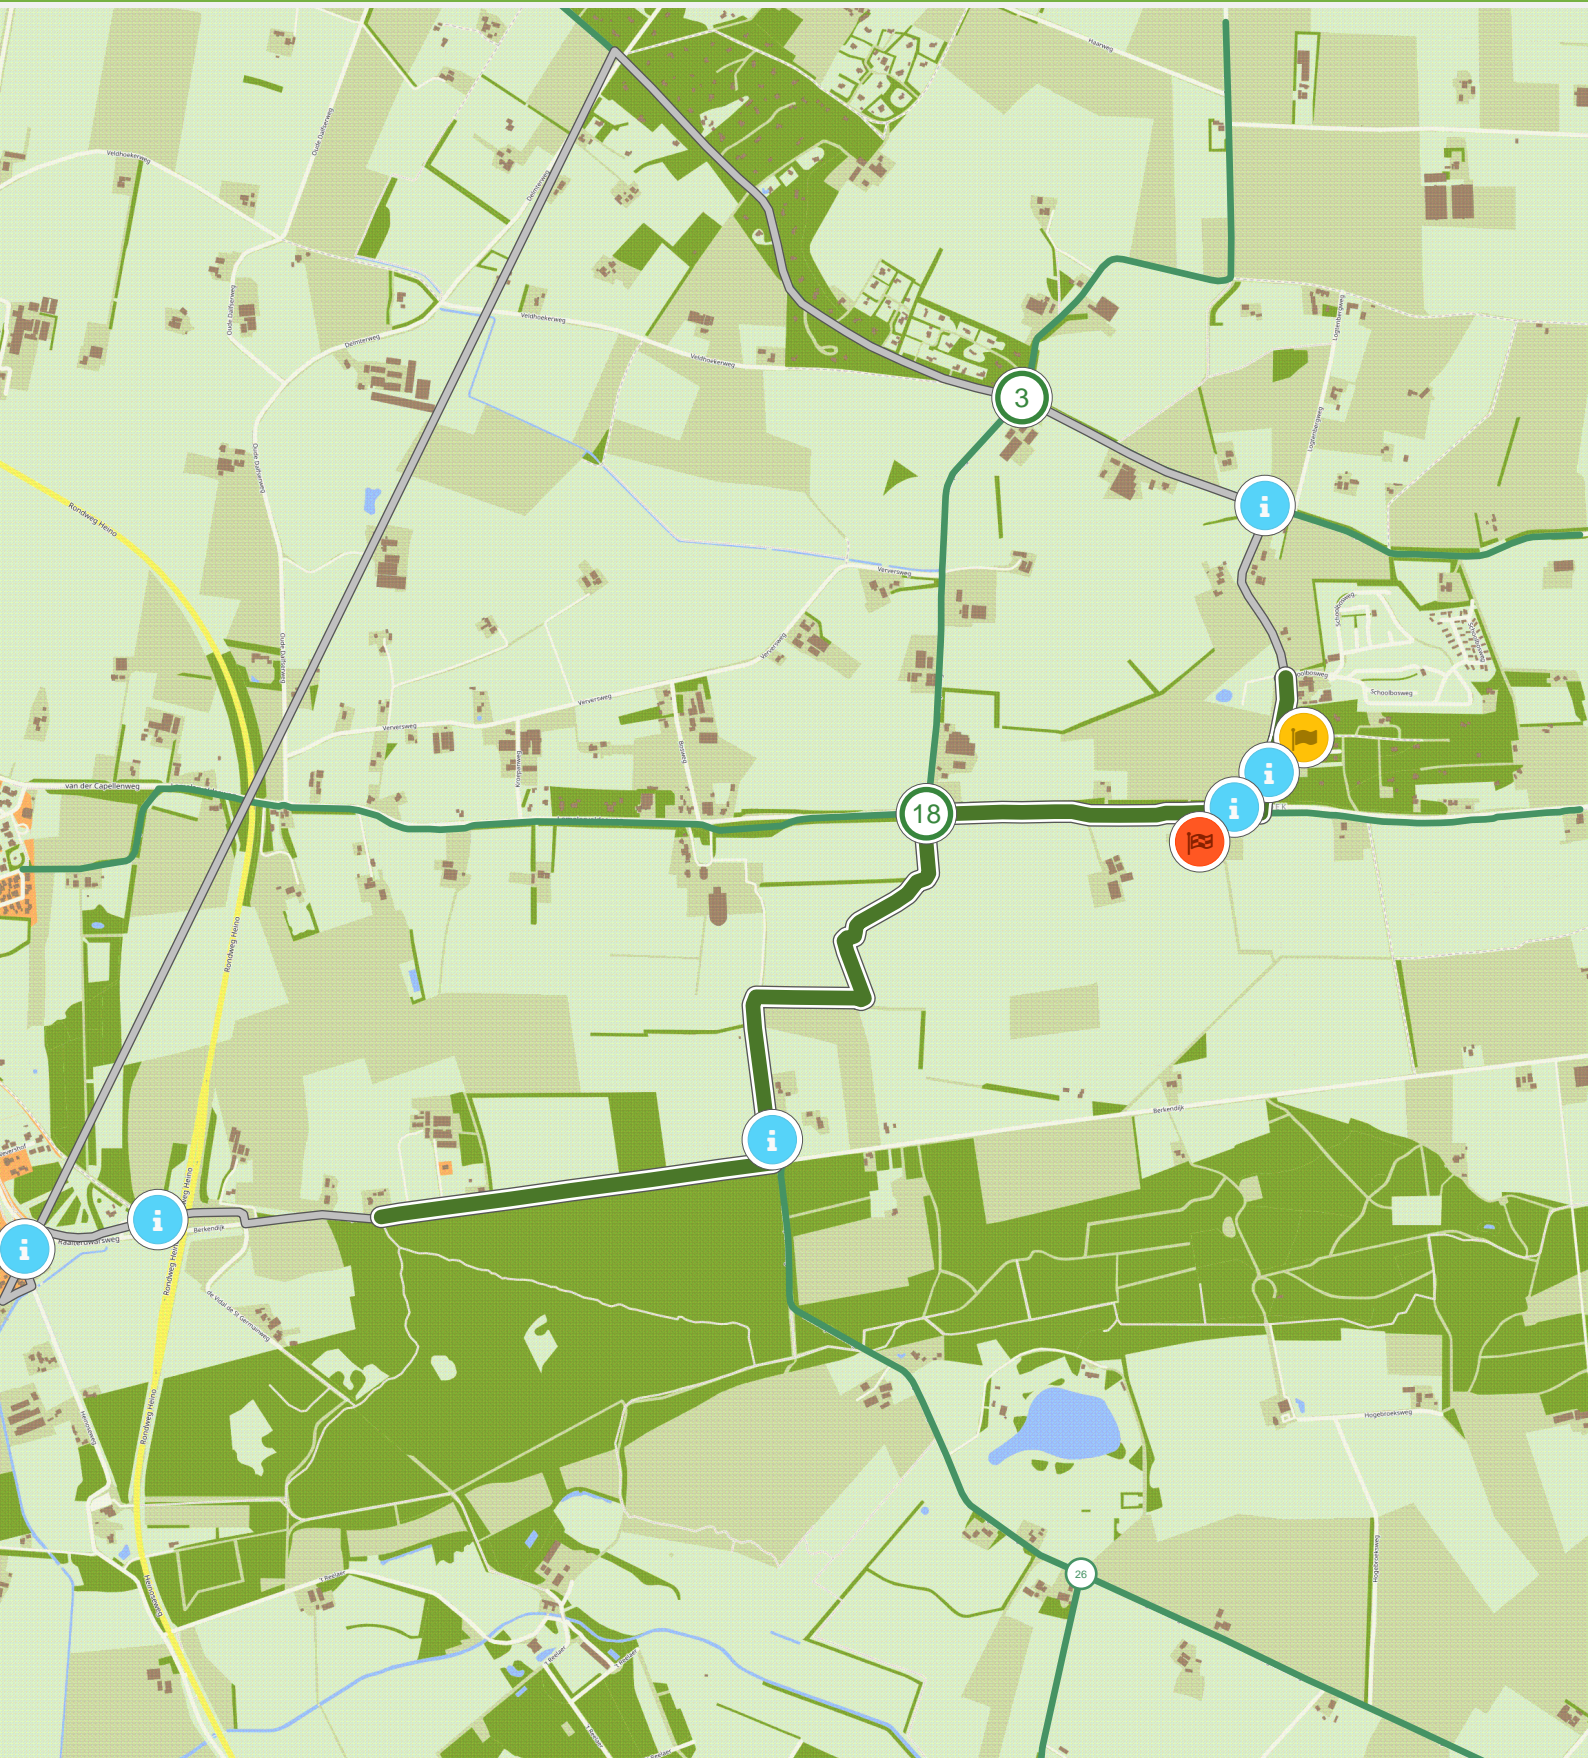

Salland en Sekdoorn (0.0 km tot 3.0 km)

Salland en Sekdoorn (3.0 km tot 6.0 km)

Salland en Sekdoorn (6.0 km tot 9.0 km)

Salland en Sekdoorn (9.0 km tot 12.0 km)

Salland en Sekdoorn (12.0 km tot 15.0 km)

Salland en Sekdoorn (15.0 km tot 18.0 km)

Salland en Sekdoorn (18.0 km tot 21.0 km)

Salland en Sekdoorn (21.0 km tot 24.0 km)

Salland en Sekdoorn (24.0 km tot 27.0 km)

Salland en Sekdoorn (27.0 km tot 30.0 km)

Salland en Sekdoorn (30.0 km tot 33.0 km)

Salland en Sekdoorn (33.0 km tot 35.5 km)