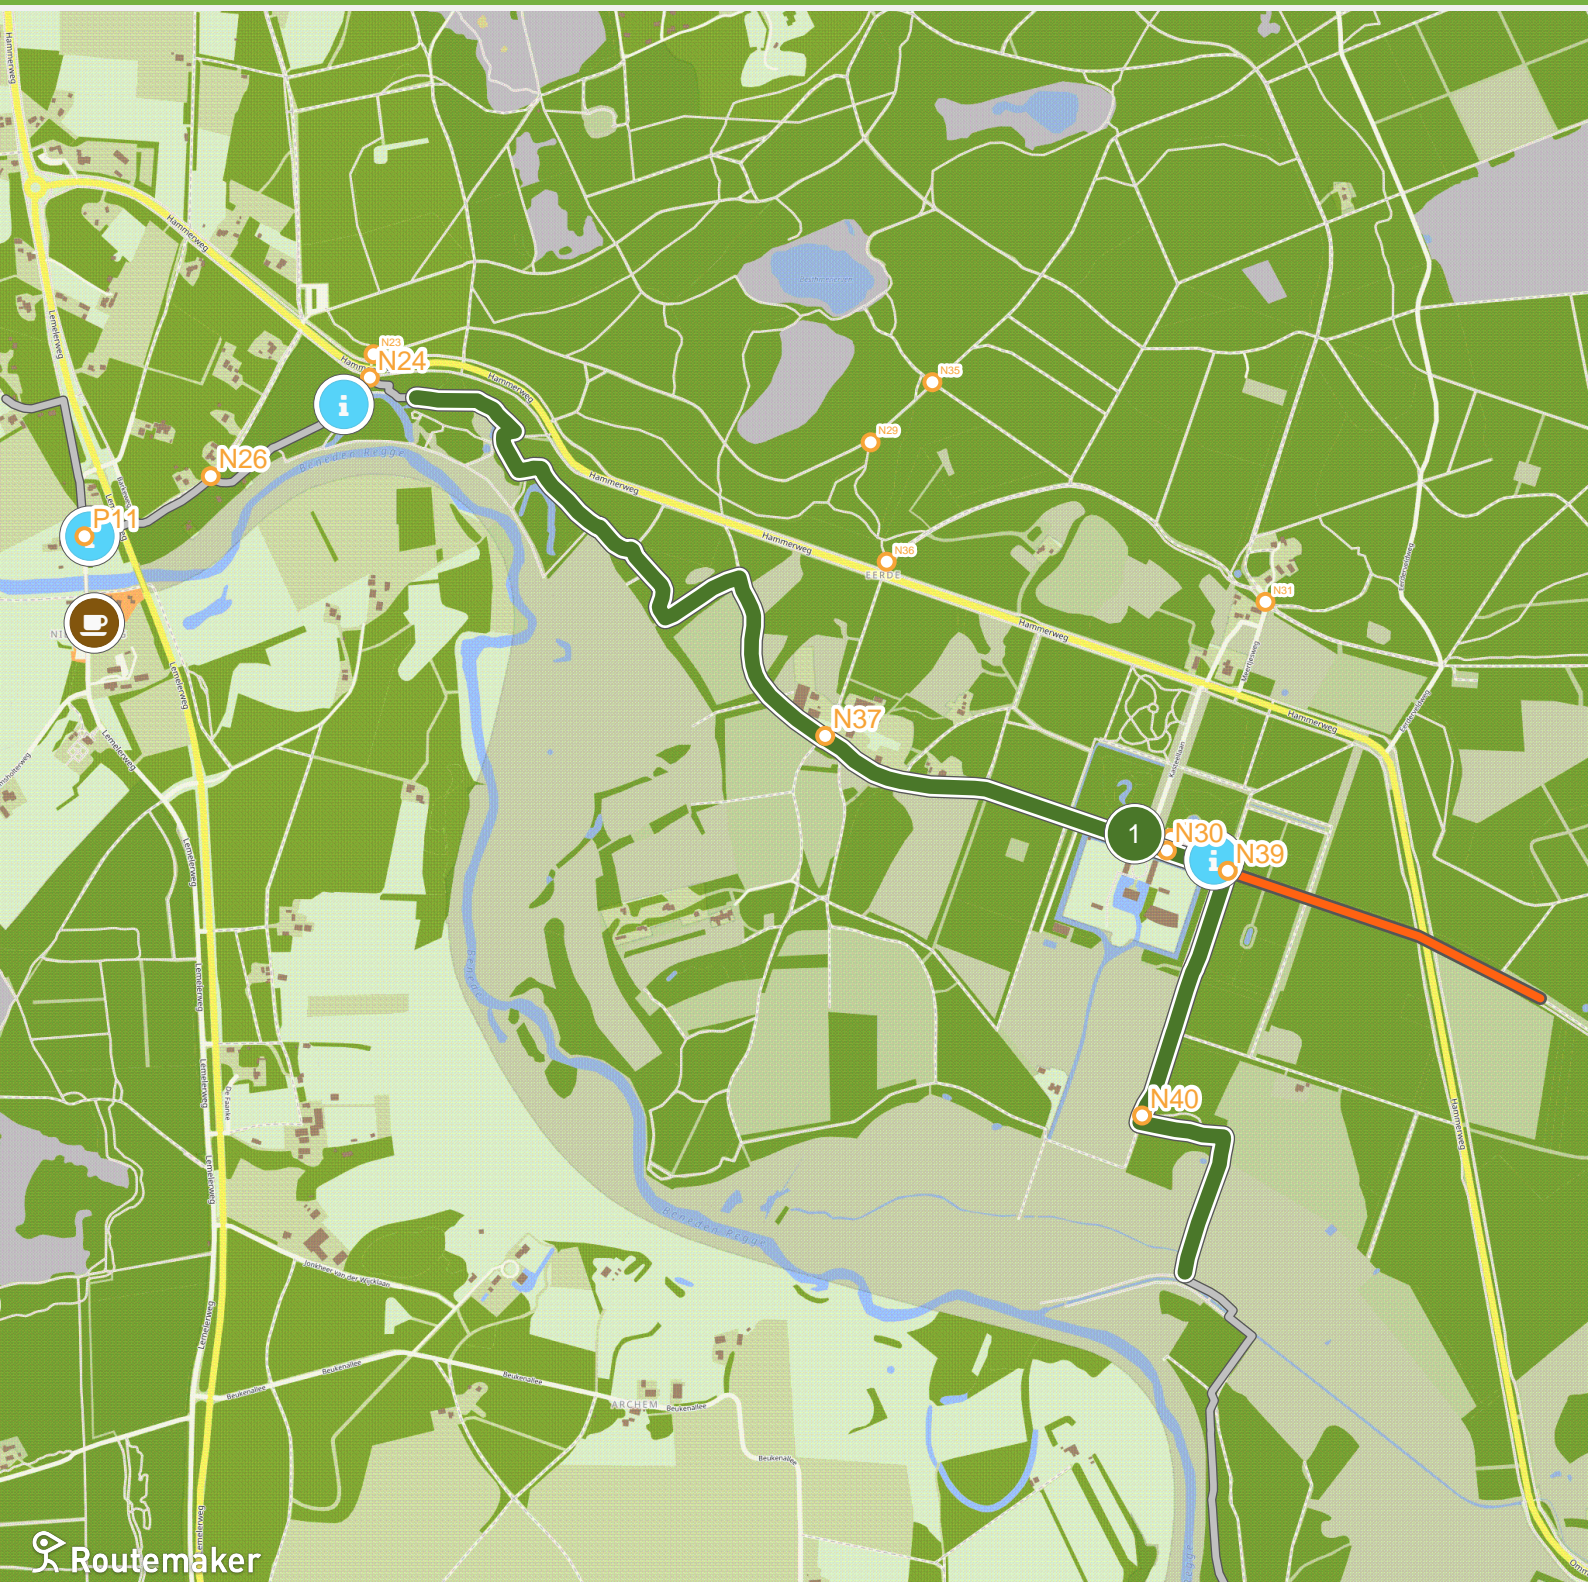

# OHP 3: Nijverdal - Ommen (12.0 km tot 15.0 km)

# OHP 3: Nijverdalen - Ommen (15.0 km tot 18.0 km)

## OHP 3: Nijverdal - Ommen (18.0 km tot 21.0 km)

# OHP 3: Nijverdal - Ommen (21.0 km tot 24.0 km)