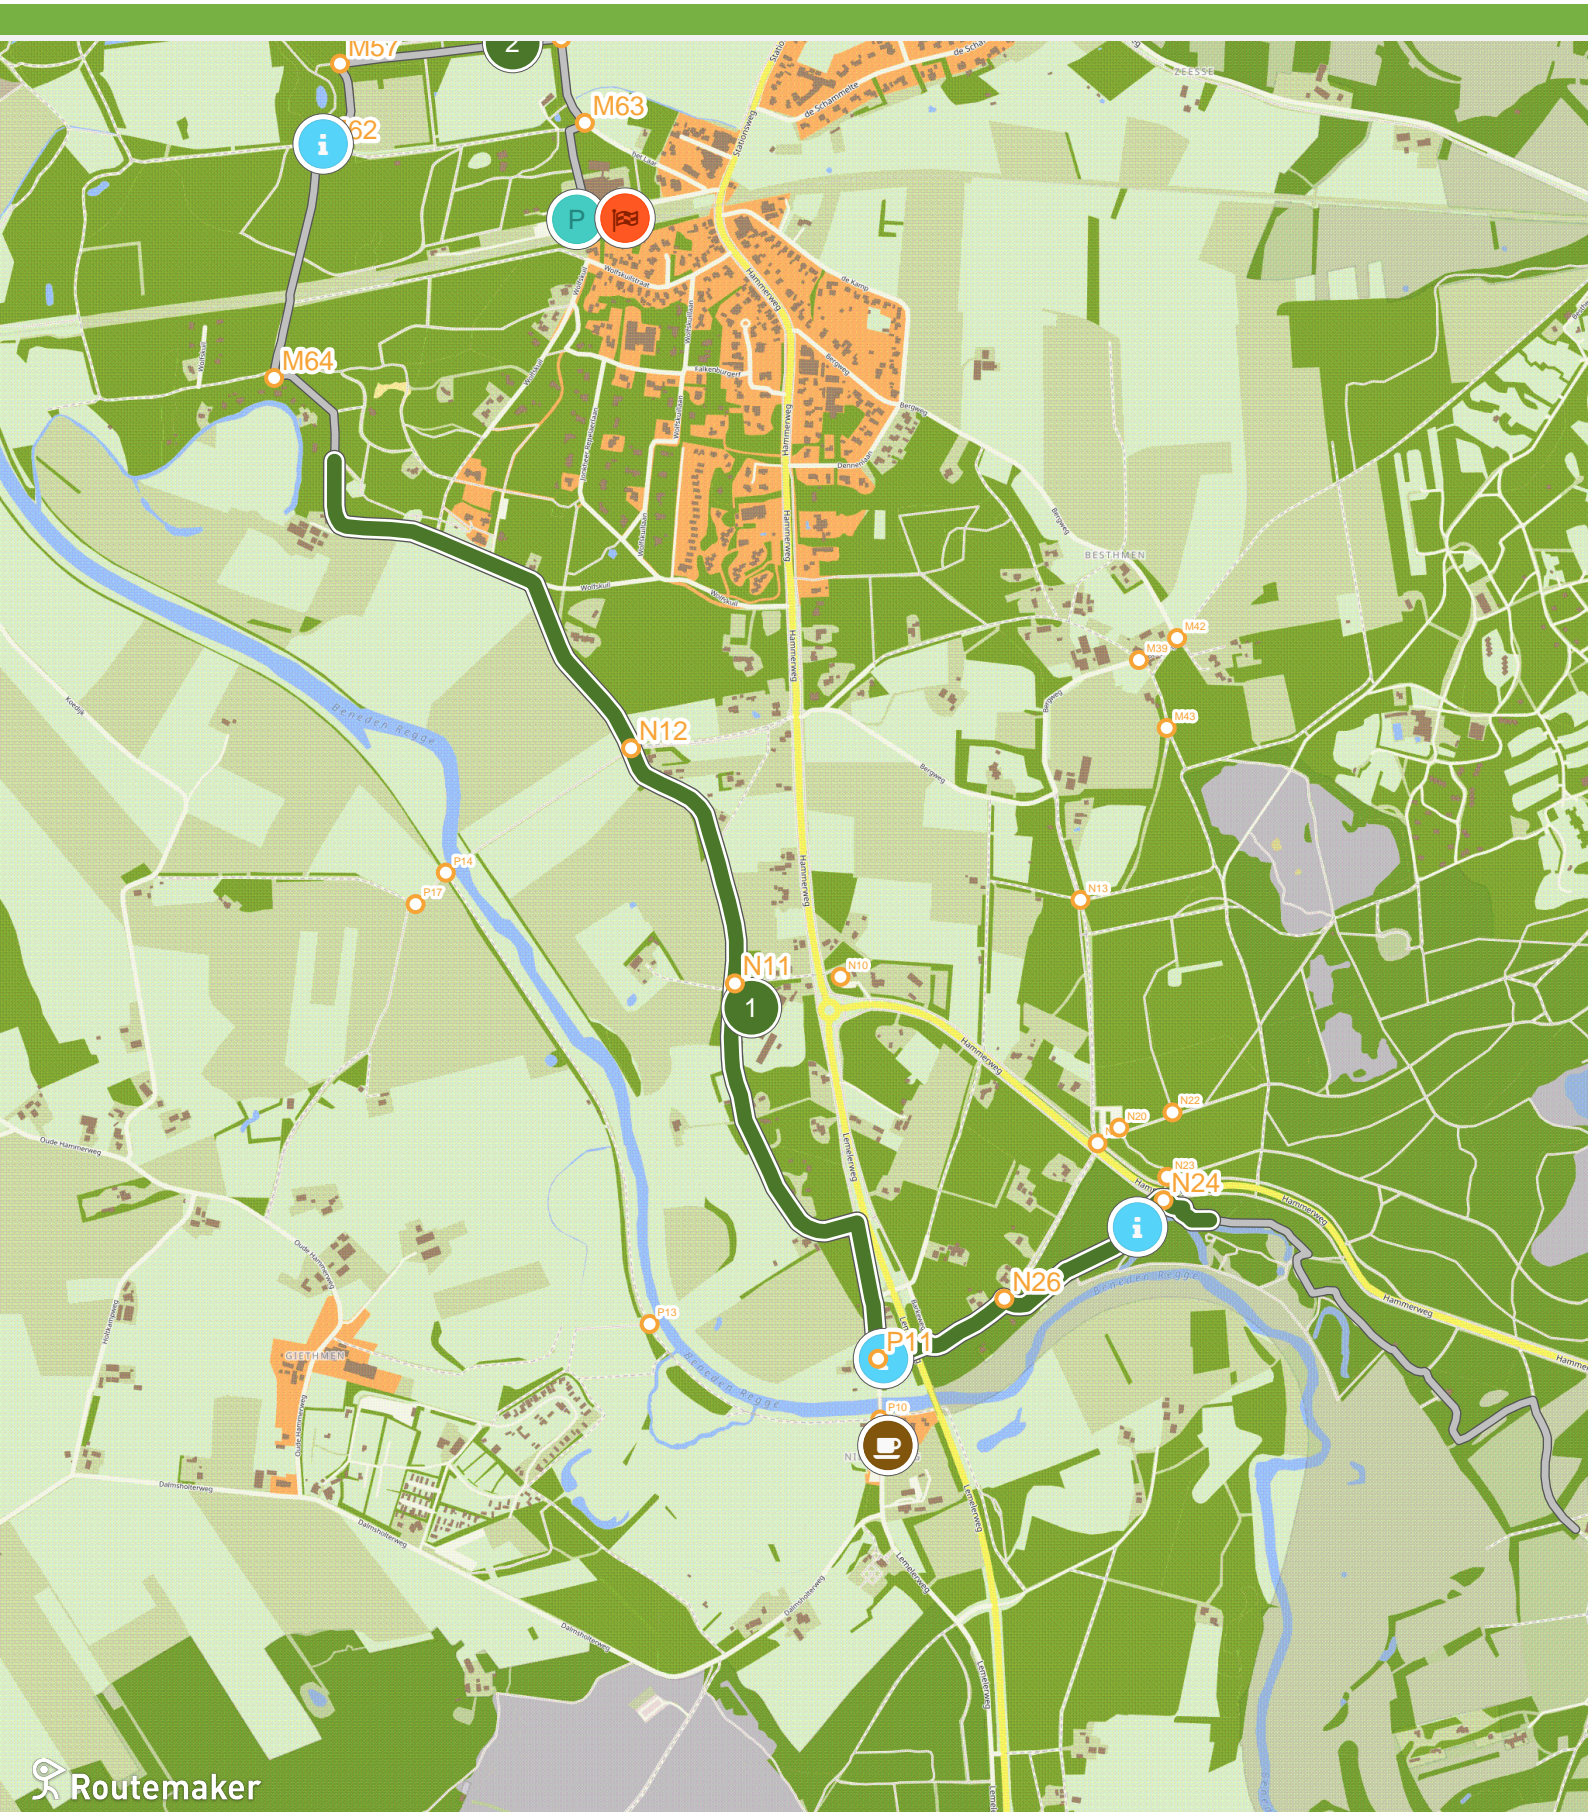

# OHP 3: Nijverdalen - Ommen (15.0 km tot 18.0 km)

## OHP 3: Nijverdal - Ommen (18.0 km tot 21.0 km)

# OHP 3: Nijverdal - Ommen (21.0 km tot 24.0 km)

# OHP 3: Nijverdal - Ommen (24.0 km tot 27.0 km)