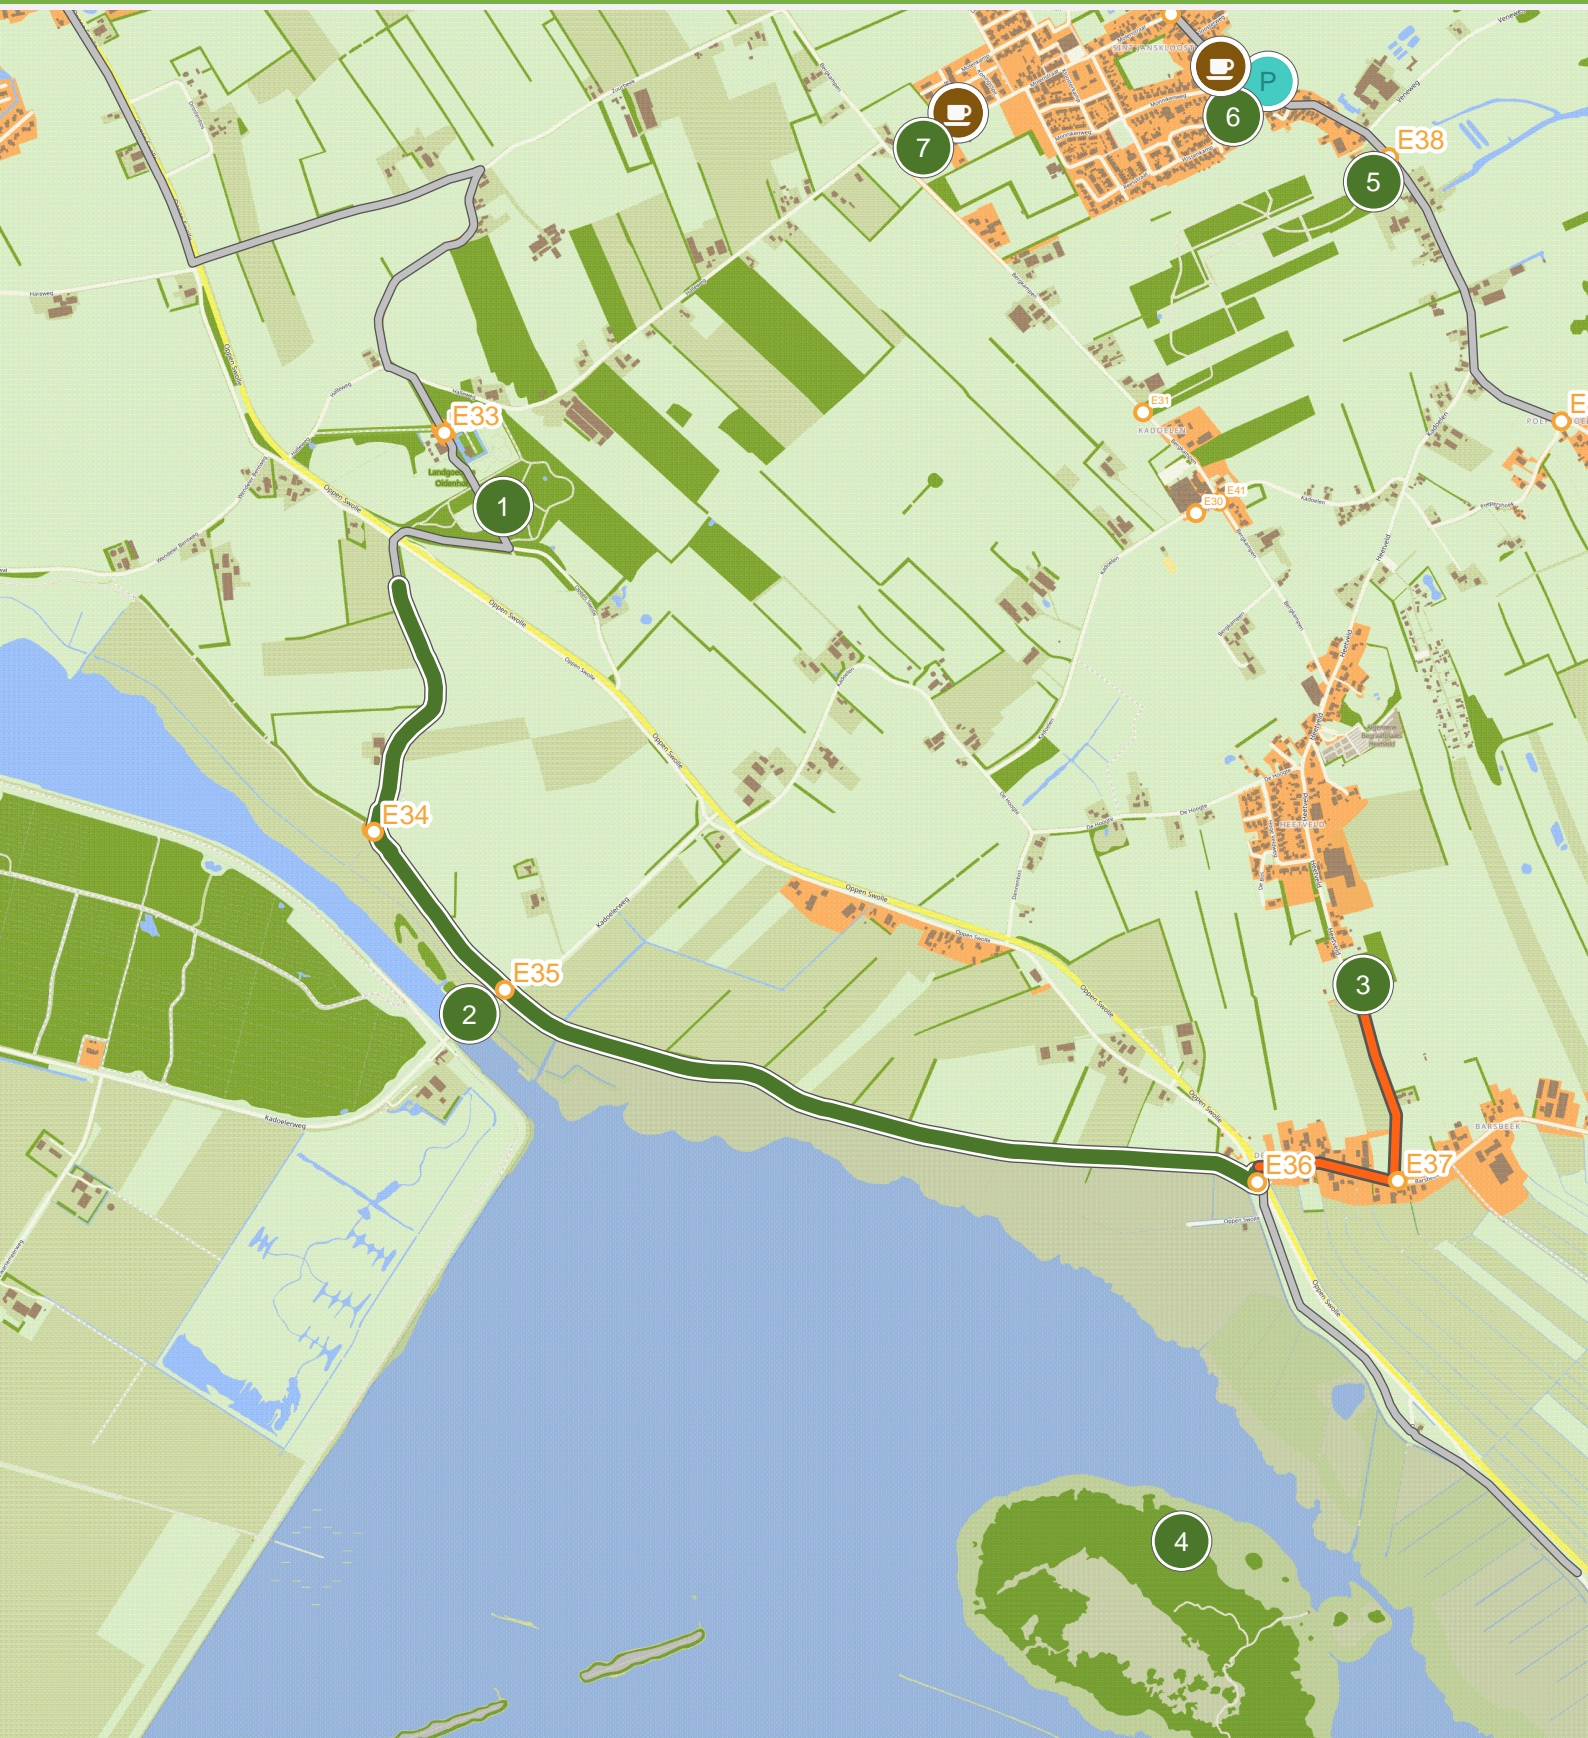

OHP 4: Rondje Vollenhove (0.0 km tot 3.0 km)

OHP 4: Rondje Vollenhove (6.0 km tot 9.0 km)

OHP 4: Rondje Vollenhove (9.0 km tot 12.0 km)

OHP 4: Rondje Vollenhove (12.0 km tot 15.0 km)

OHP 4: Rondje Vollenhove (15.0 km tot 18.0 km)

OHP 4: Rondje Vollenhove (18.0 km tot 21.0 km)

OHP 4: Rondje Vollenhove (21.0 km tot 24.0 km)

OHP 4: Rondje Vollenhove (24.0 km tot 27.9 km)