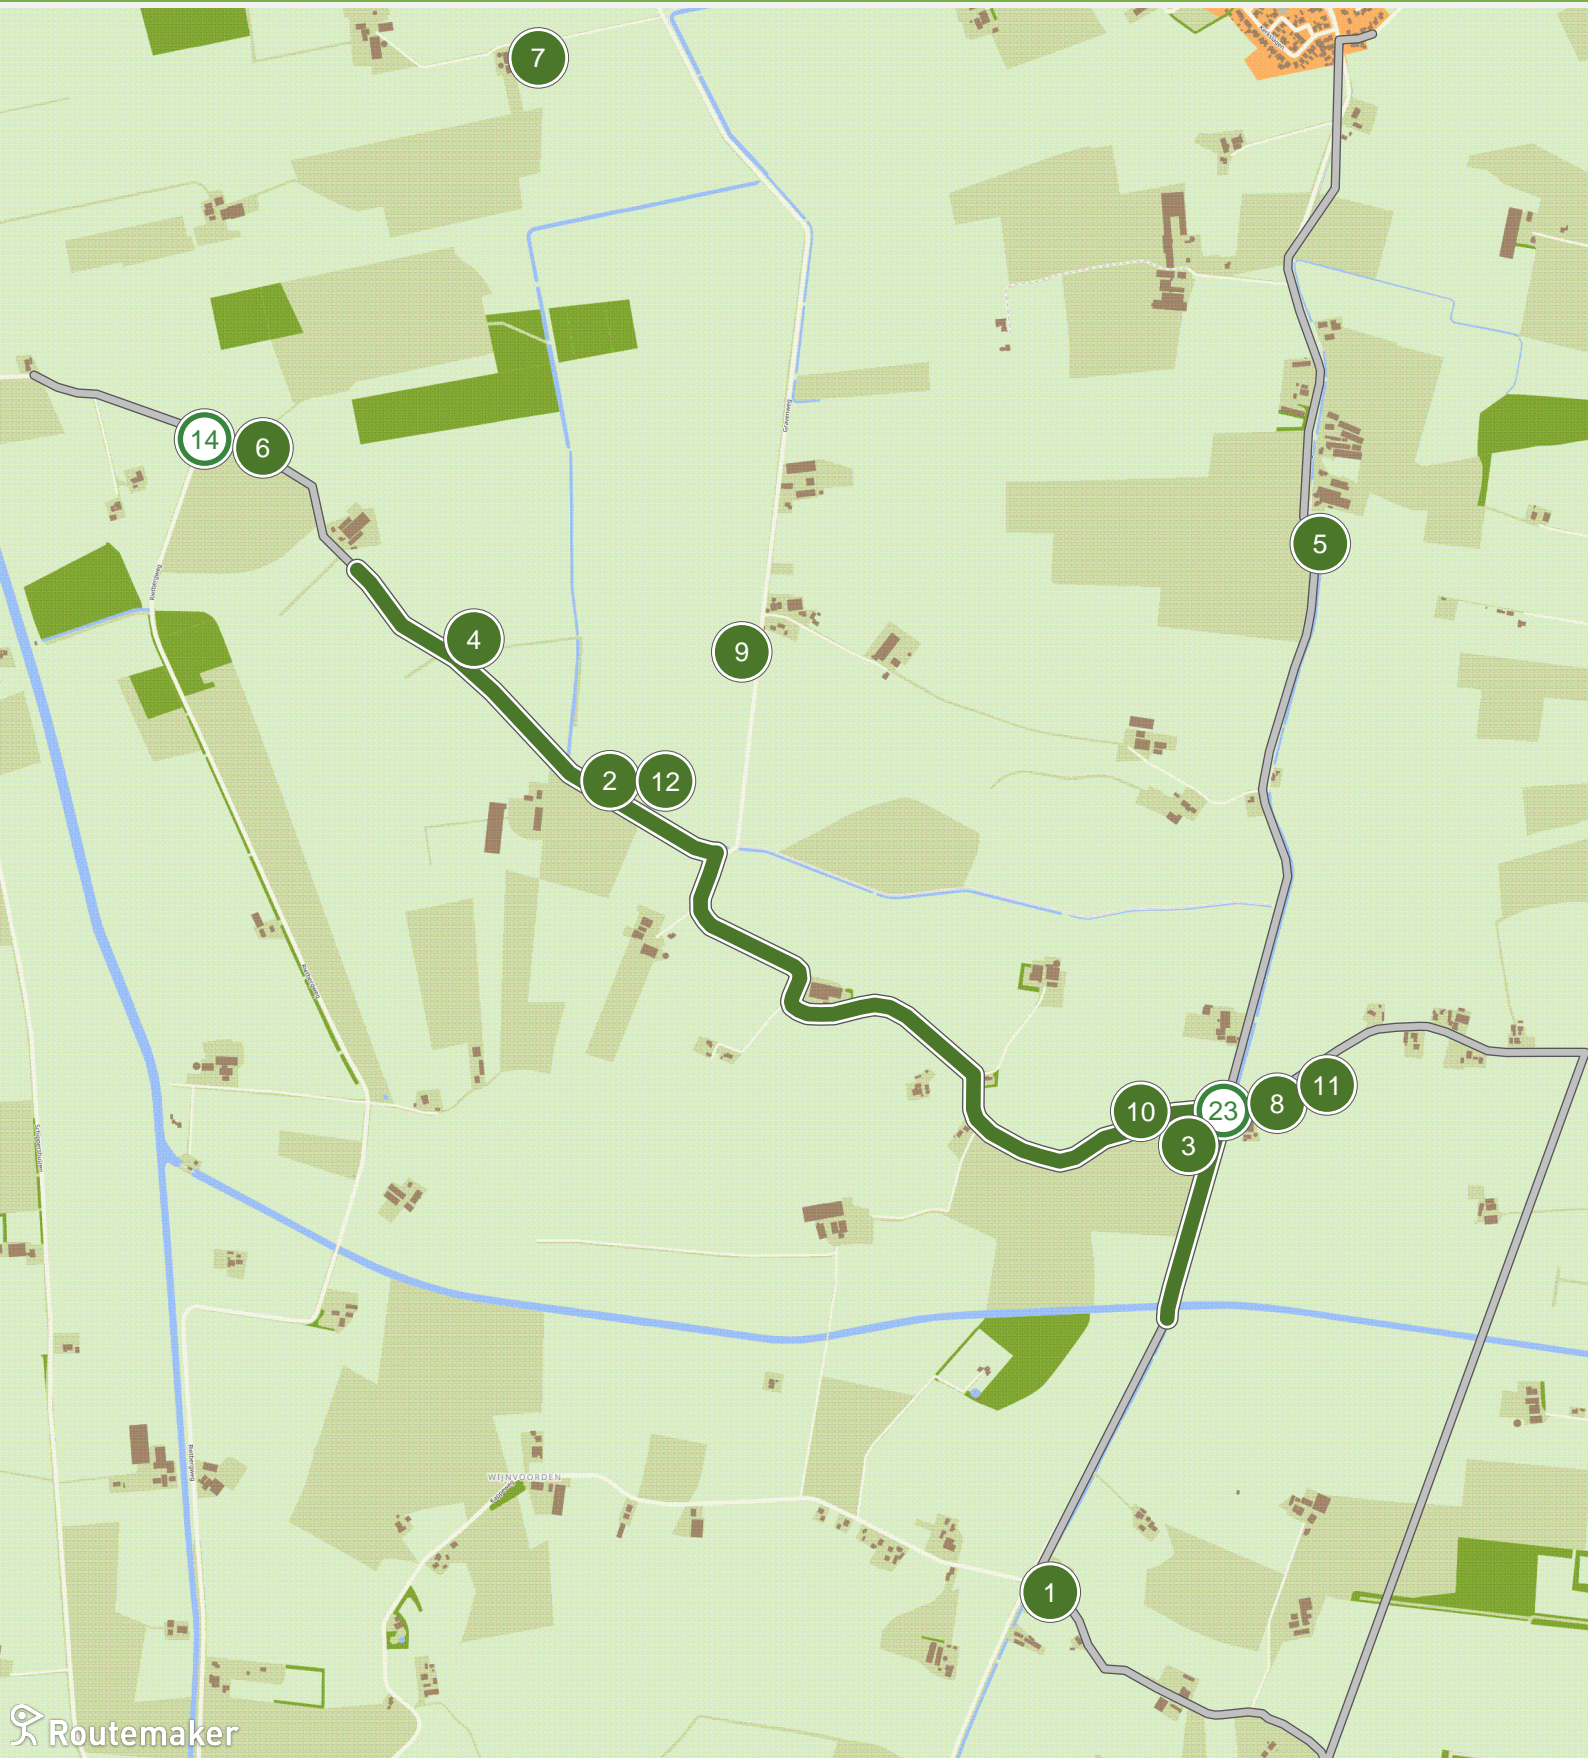

Natuurrakers & buitenplaatsen rond Lierderholthuis (0.0 km tot 3.0 km)

Natuurridders & buitenplaatsen rond Lierderholthuis (3.0 km tot 6.0 km)

Natuurrakers & buitenplaatsen rond Lierderholthuis (6.0 km tot 9.0 km)

Natuurridders & buitenplaatsen rond Lierderholthuis (9.0 km tot 12.0 km)

Natuurridders & buitenplaatsen rond Lierderholthuis (12.0 km tot 15.0 km)

Natuurridders & buitenplaatsen rond Lierderholthuis (15.0 km tot 18.0 km)

Natuurridders & buitenplaatsen rond Lierderholthuis (18.0 km tot 21.0 km)

Natuurridders & buitenplaatsen rond Lierderholthuis (21.0 km tot 24.0 km)

Natuurridders & buitenplaatsen rond Lierderholthuis (24.0 km tot 27.0 km)

Natuurridders & buitenplaatsen rond Lierderholthuis (27.0 km tot 28.8 km)