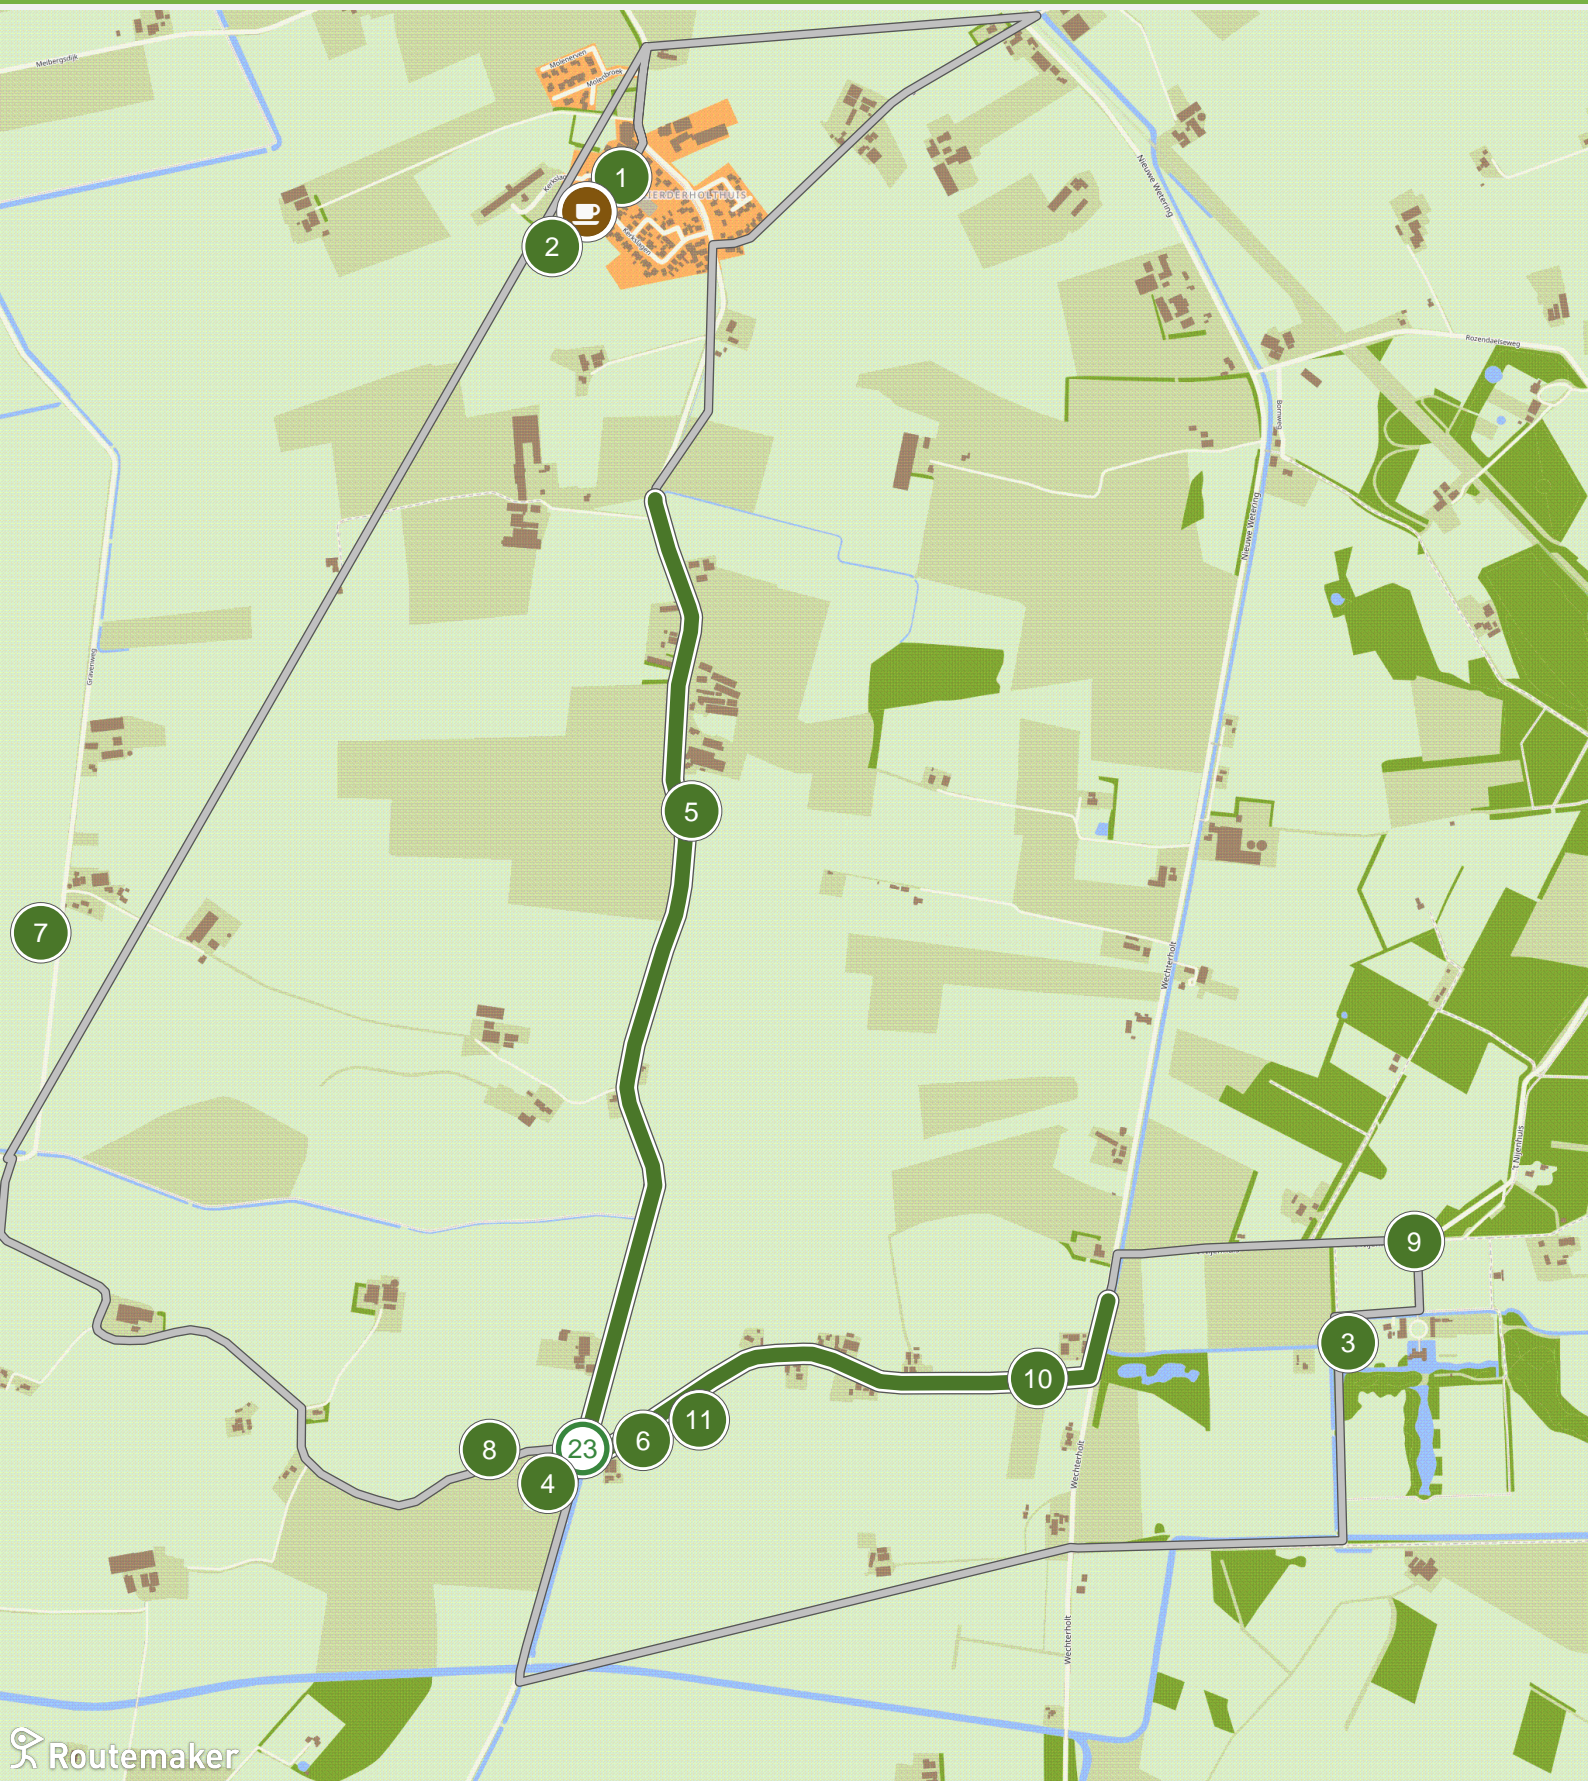

Natuurrakers & buitenplaatsen rond Lierderholthuis (0.0 km tot 3.0 km)

Natuurridders & buitenplaatsen rond Lierderholthuis (3.0 km tot 6.0 km)

Natuurrakers & buitenplaatsen rond Lierderholthuis (6.0 km tot 9.0 km)

Natuurridders & buitenplaatsen rond Lierderholthuis (9.0 km tot 12.0 km)

Natuurridders & buitenplaatsen rond Lierderholthuis (12.0 km tot 15.0 km)

Natuurridders & buitenplaatsen rond Lierderholthuis (15.0 km tot 18.0 km)

Natuurridders & buitenplaatsen rond Lierderholthuis (18.0 km tot 21.0 km)

Natuurridders & buitenplaatsen rond Lierderholthuis (21.0 km tot 24.0 km)

Natuurridders & buitenplaatsen rond Lierderholthuis (24.0 km tot 27.0 km)

Natuurridders & buitenplaatsen rond Lierderholthuis (27.0 km tot 28.8 km)