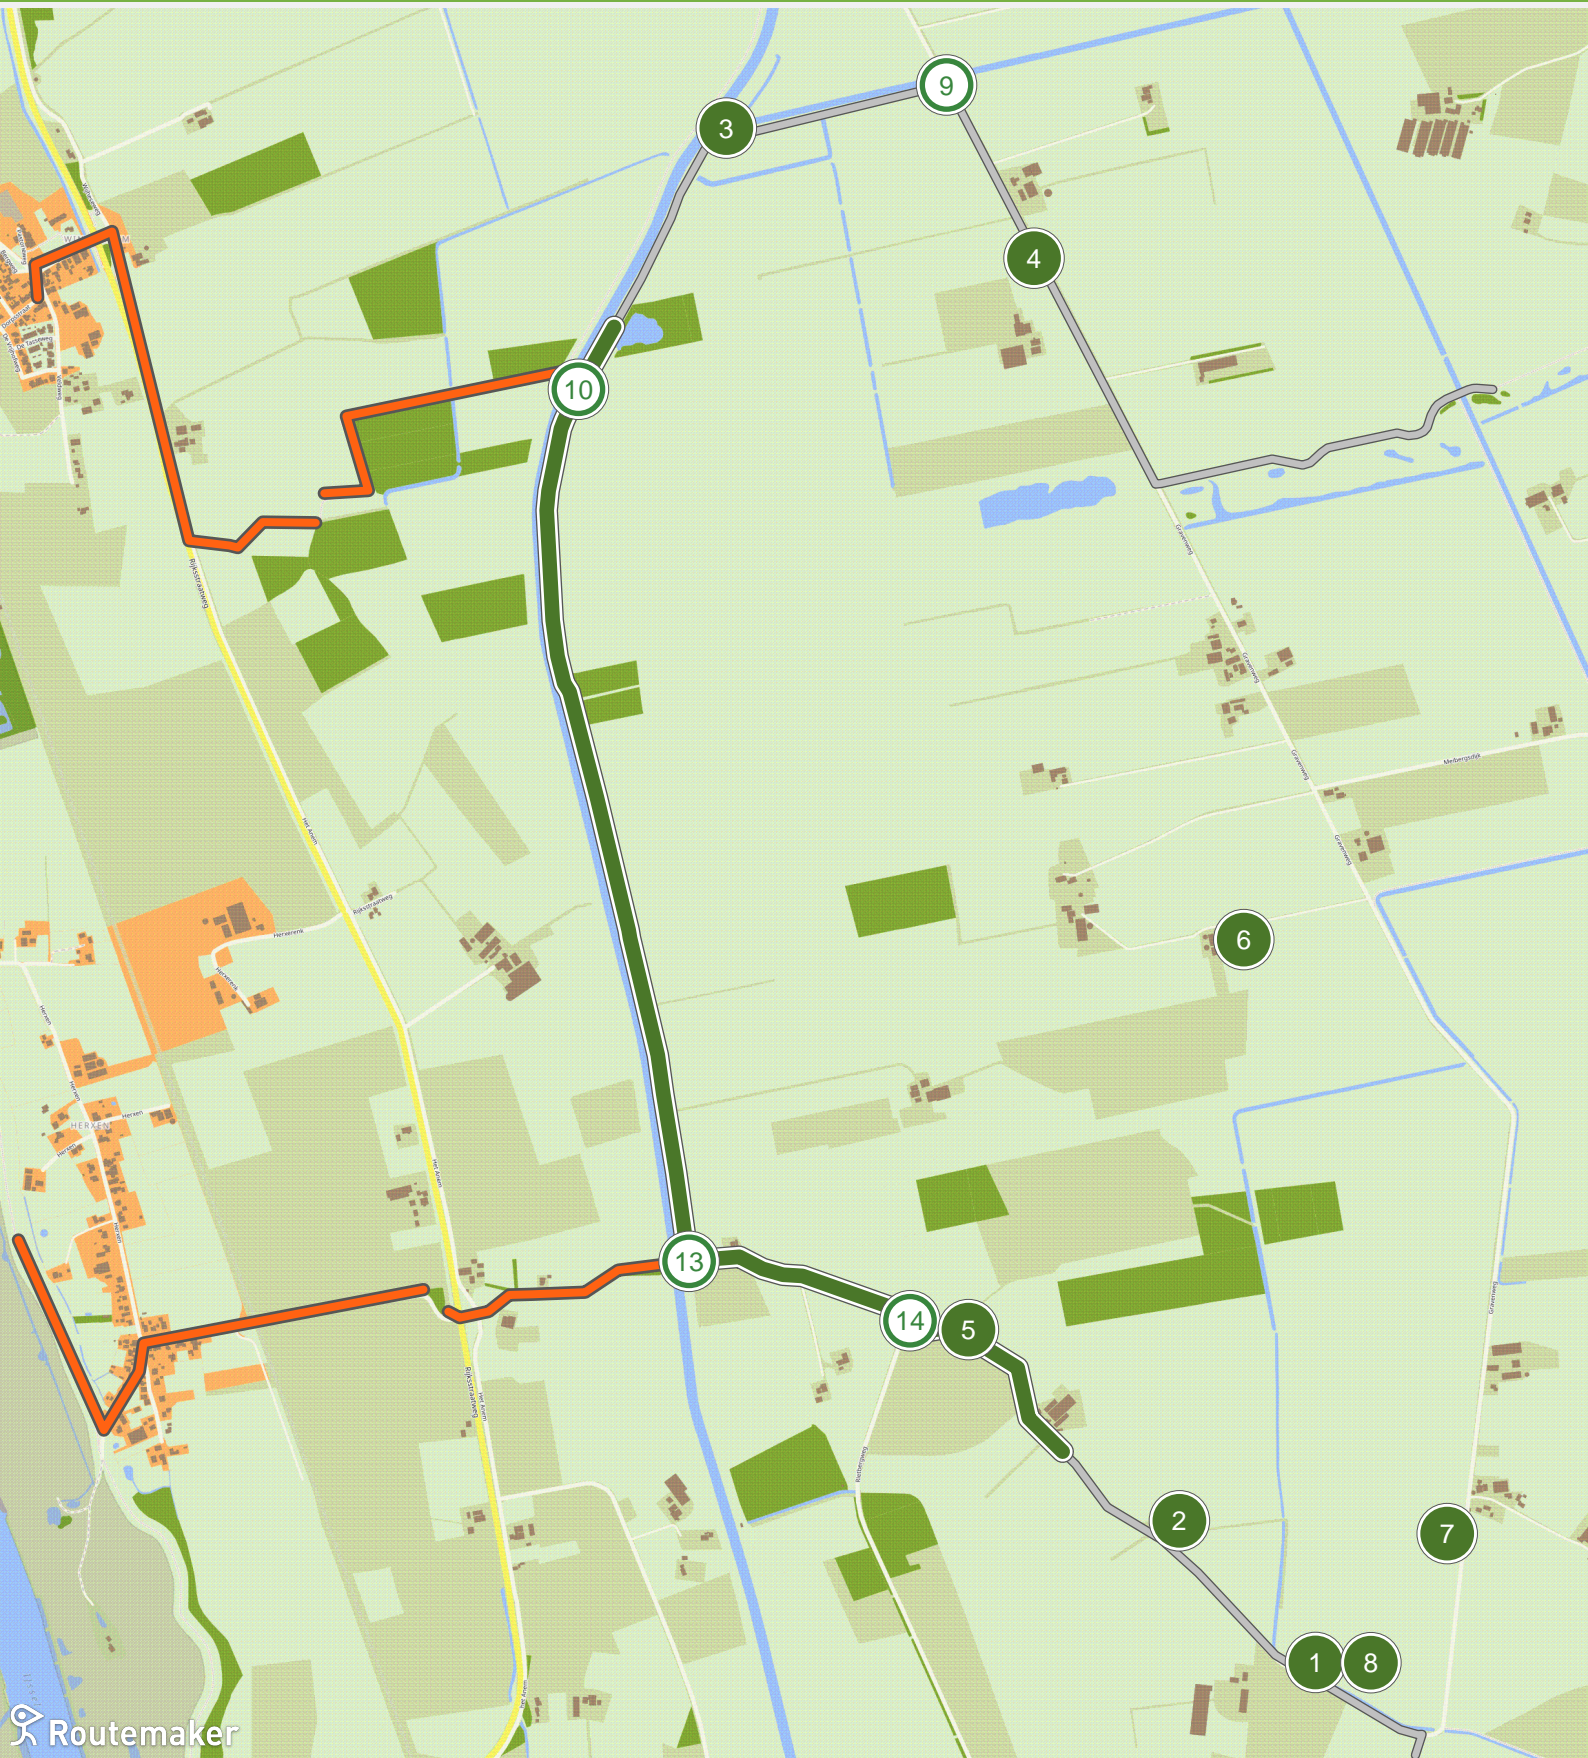

Natuurrakers & buitenplaatsen rond Lierderholthuis (0.0 km tot 3.0 km)

Natuurridders & buitenplaatsen rond Lierderholthuis (3.0 km tot 6.0 km)

Natuurrakers & buitenplaatsen rond Lierderholthuis (6.0 km tot 9.0 km)

Natuurridders & buitenplaatsen rond Lierderholthuis (9.0 km tot 12.0 km)

Natuurridders & buitenplaatsen rond Lierderholthuis (12.0 km tot 15.0 km)

Natuurridders & buitenplaatsen rond Lierderholthuis (15.0 km tot 18.0 km)

Natuurridders & buitenplaatsen rond Lierderholthuis (18.0 km tot 21.0 km)

Natuurridders & buitenplaatsen rond Lierderholthuis (21.0 km tot 24.0 km)

Natuurridders & buitenplaatsen rond Lierderholthuis (24.0 km tot 27.0 km)

Natuurridders & buitenplaatsen rond Lierderholthuis (27.0 km tot 28.8 km)