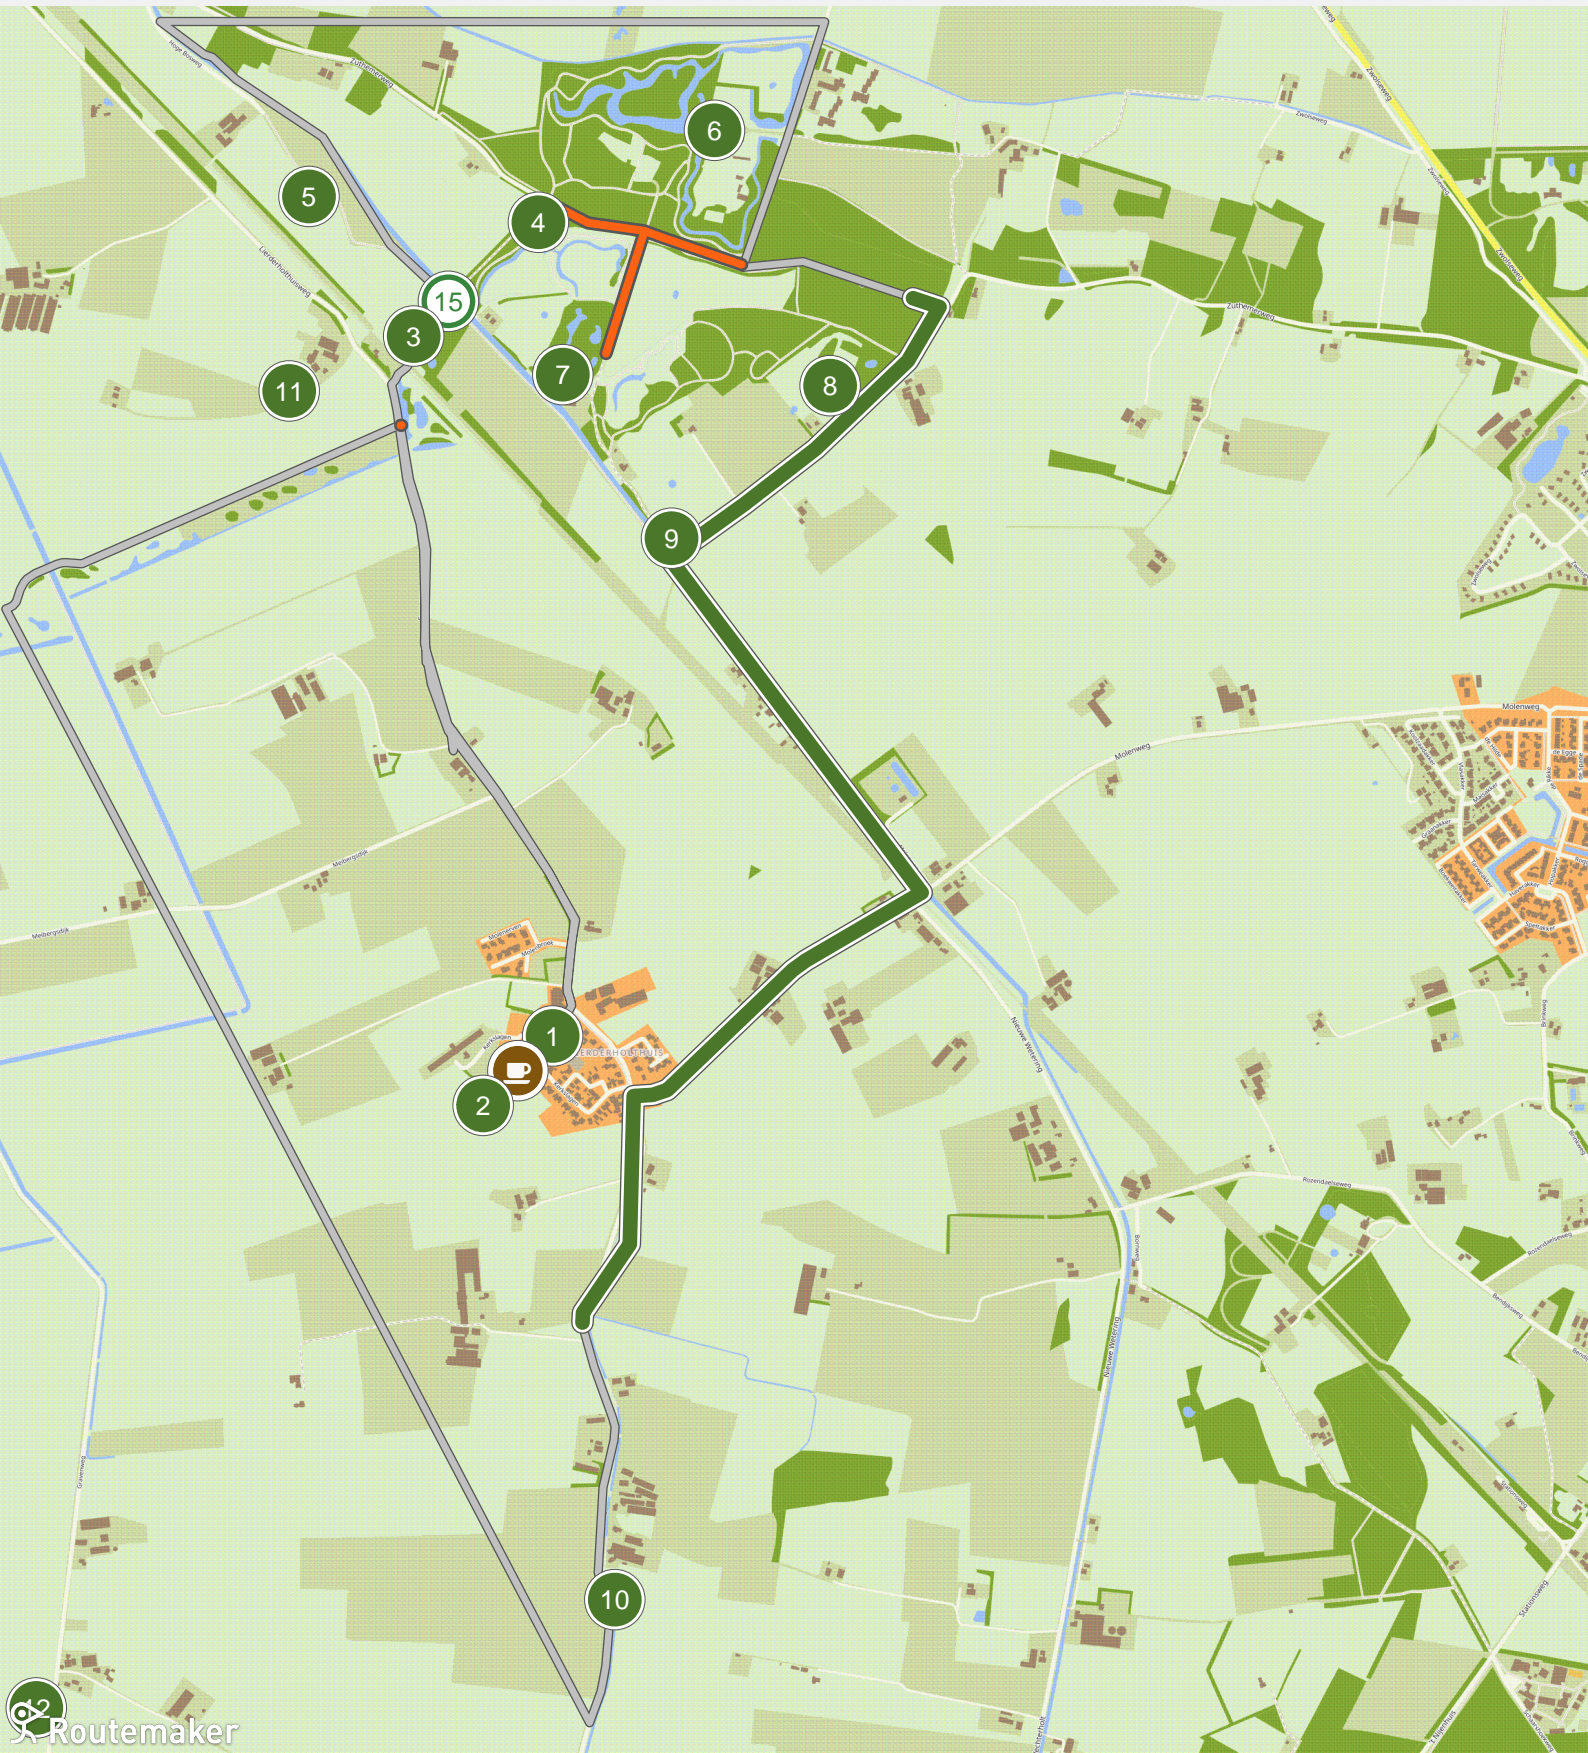

Natuurrakers & buitenplaatsen rond Lierderholthuis (0.0 km tot 3.0 km)

Natuurridders & buitenplaatsen rond Lierderholthuis (3.0 km tot 6.0 km)

Natuurrakers & buitenplaatsen rond Lierderholthuis (6.0 km tot 9.0 km)

Natuurridders & buitenplaatsen rond Lierderholthuis (9.0 km tot 12.0 km)

Natuurridders & buitenplaatsen rond Lierderholthuis (12.0 km tot 15.0 km)

Natuurridders & buitenplaatsen rond Lierderholthuis (15.0 km tot 18.0 km)

Natuurridders & buitenplaatsen rond Lierderholthuis (18.0 km tot 21.0 km)

Natuurridders & buitenplaatsen rond Lierderholthuis (21.0 km tot 24.0 km)

Natuurridders & buitenplaatsen rond Lierderholthuis (24.0 km tot 27.0 km)

Natuurridders & buitenplaatsen rond Lierderholthuis (27.0 km tot 28.8 km)