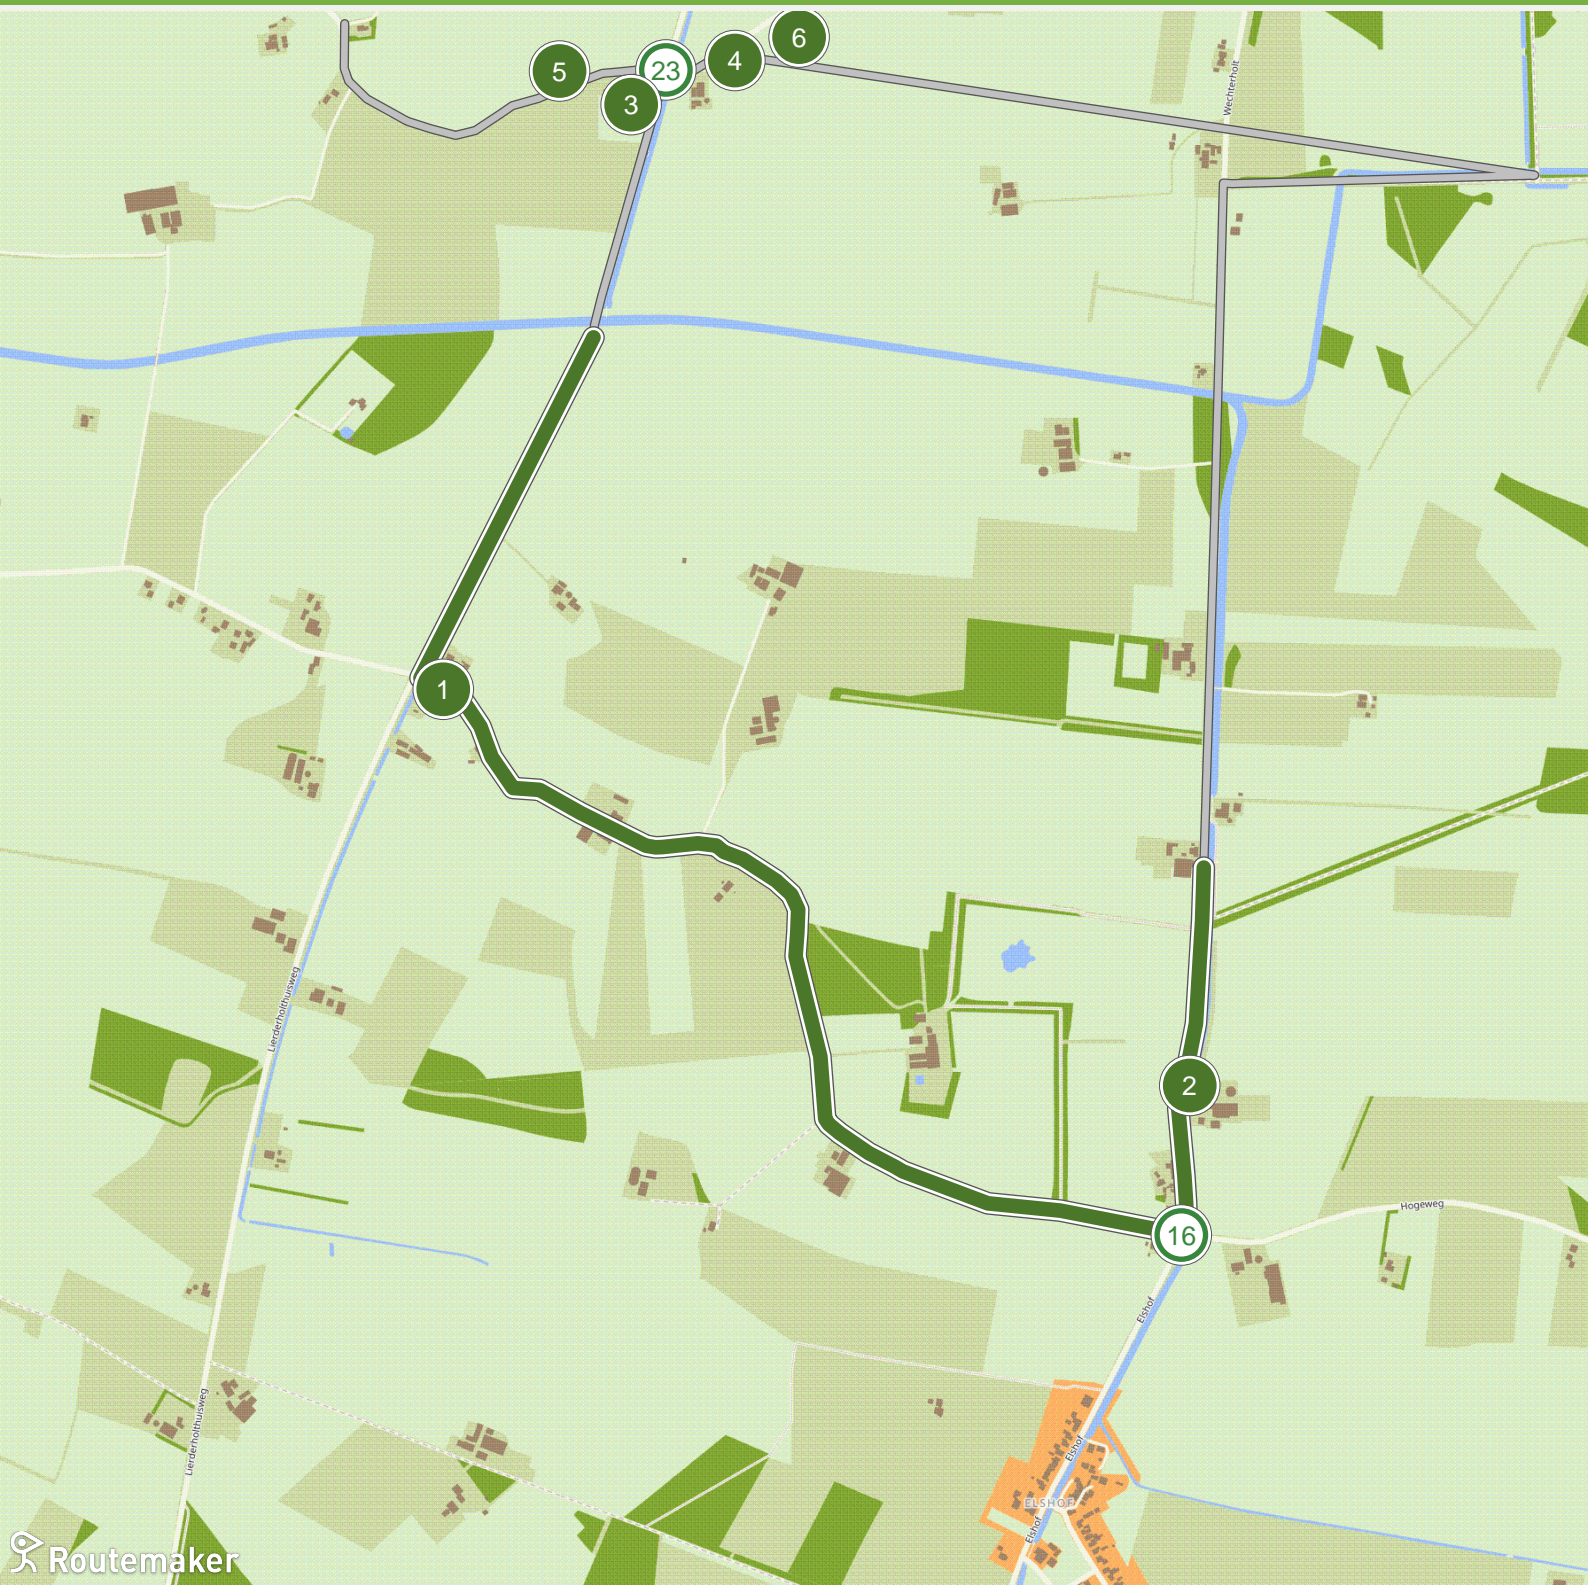

Natuurrakers & buitenplaatsen rond Lierderholthuis (0.0 km tot 3.0 km)

Natuurridders & buitenplaatsen rond Lierderholthuis (3.0 km tot 6.0 km)

Natuurrakers & buitenplaatsen rond Lierderholthuis (6.0 km tot 9.0 km)

Natuurridders & buitenplaatsen rond Lierderholthuis (9.0 km tot 12.0 km)

Natuurridders & buitenplaatsen rond Lierderholthuis (12.0 km tot 15.0 km)

Natuurridders & buitenplaatsen rond Lierderholthuis (15.0 km tot 18.0 km)

Natuurridders & buitenplaatsen rond Lierderholthuis (18.0 km tot 21.0 km)

Natuurridders & buitenplaatsen rond Lierderholthuis (21.0 km tot 24.0 km)

Natuurridders & buitenplaatsen rond Lierderholthuis (24.0 km tot 27.0 km)

Natuurridders & buitenplaatsen rond Lierderholthuis (27.0 km tot 28.8 km)