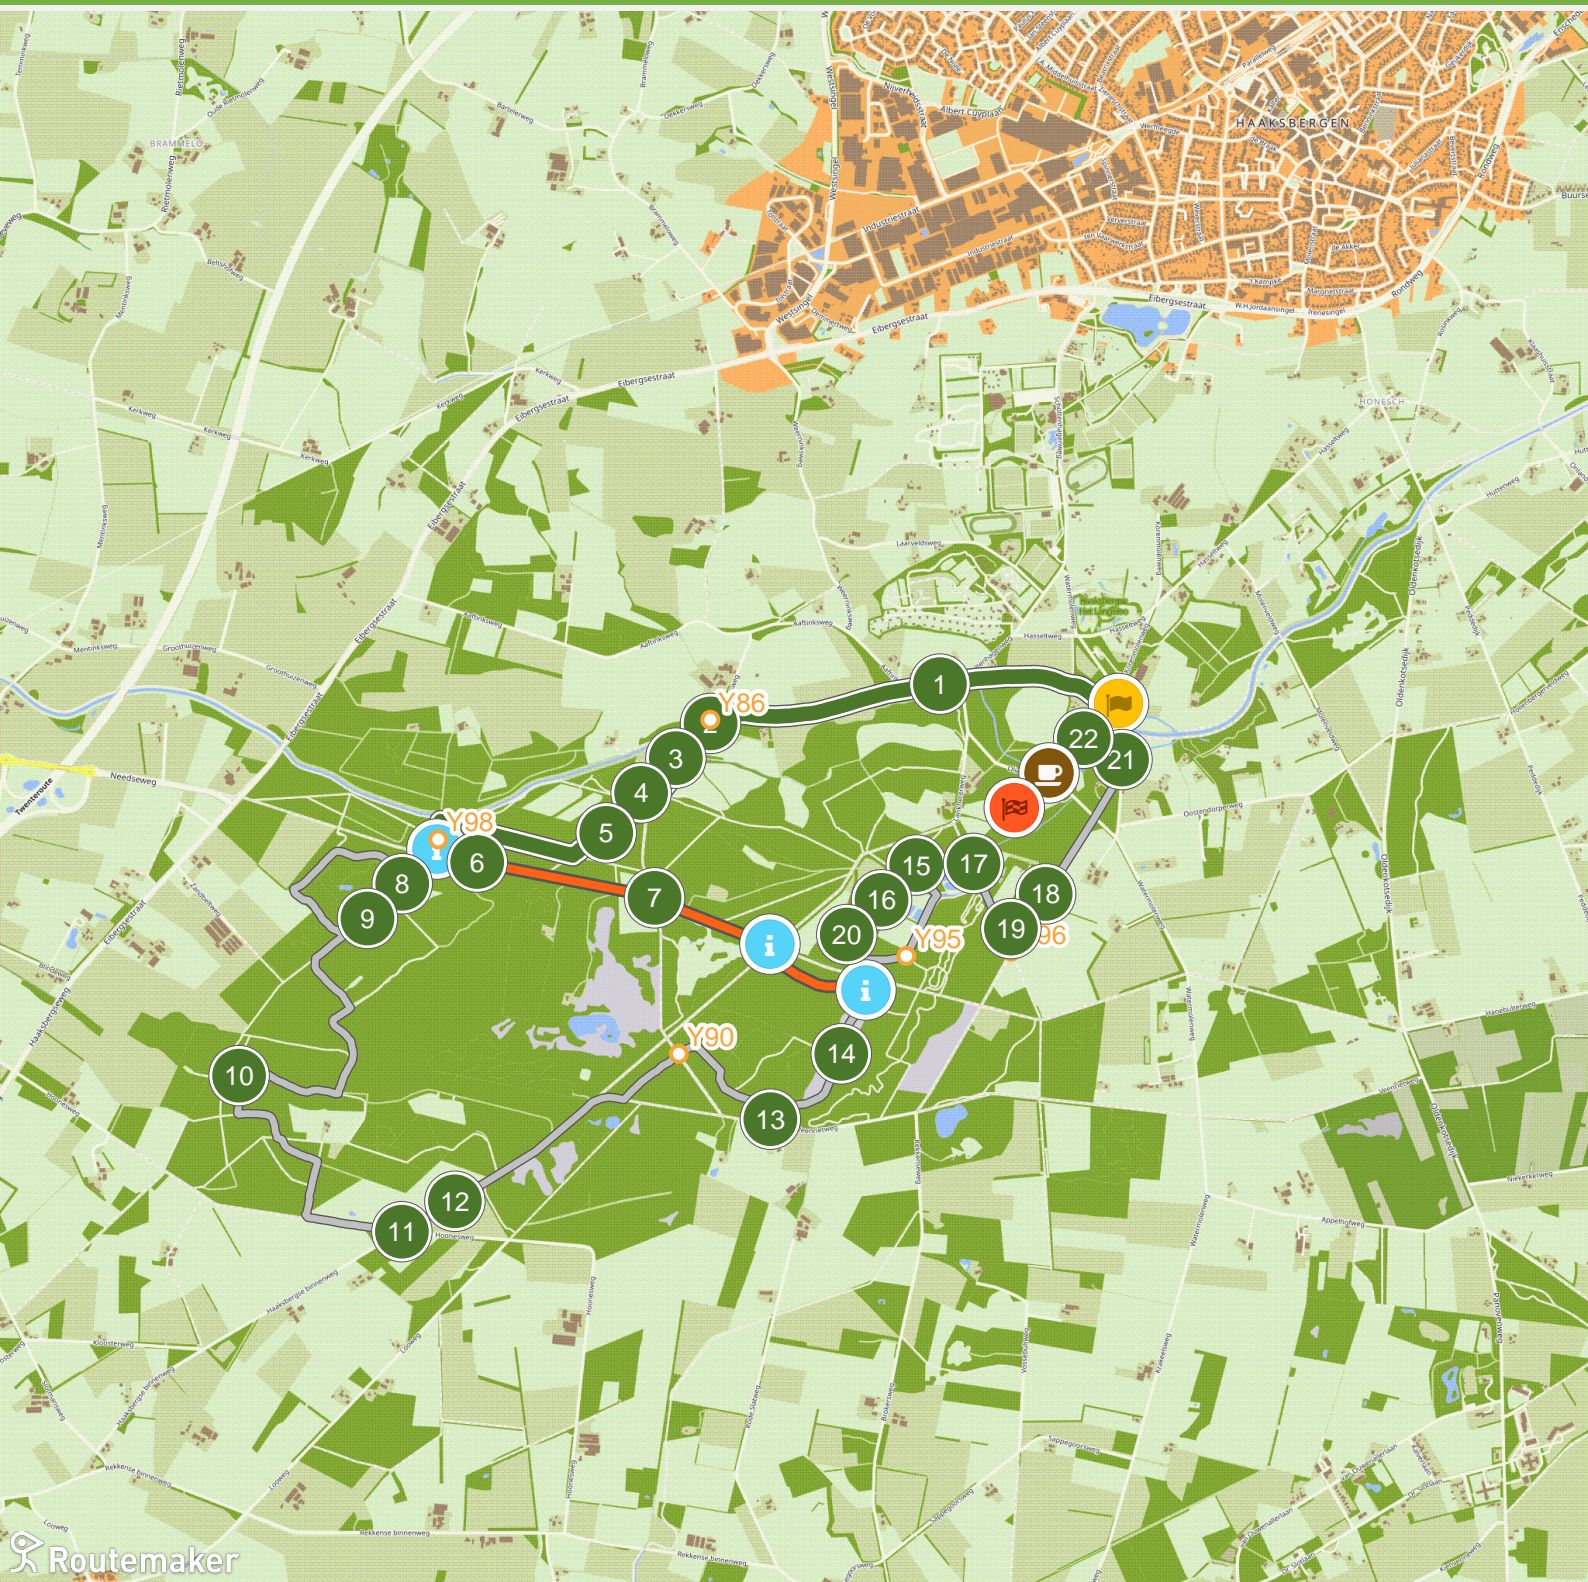

# Haaksbergen in en om het Lankheet (0.0 km tot 3.0 km)

# Haaksbergen in en om het Lankheet (3.0 km tot 6.0 km)

# Haaksbergen in en om het Lankheet (6.0 km tot 9.0 km)

# Haaksbergen in en om het Lankheet (9.0 km tot 11.2 km)