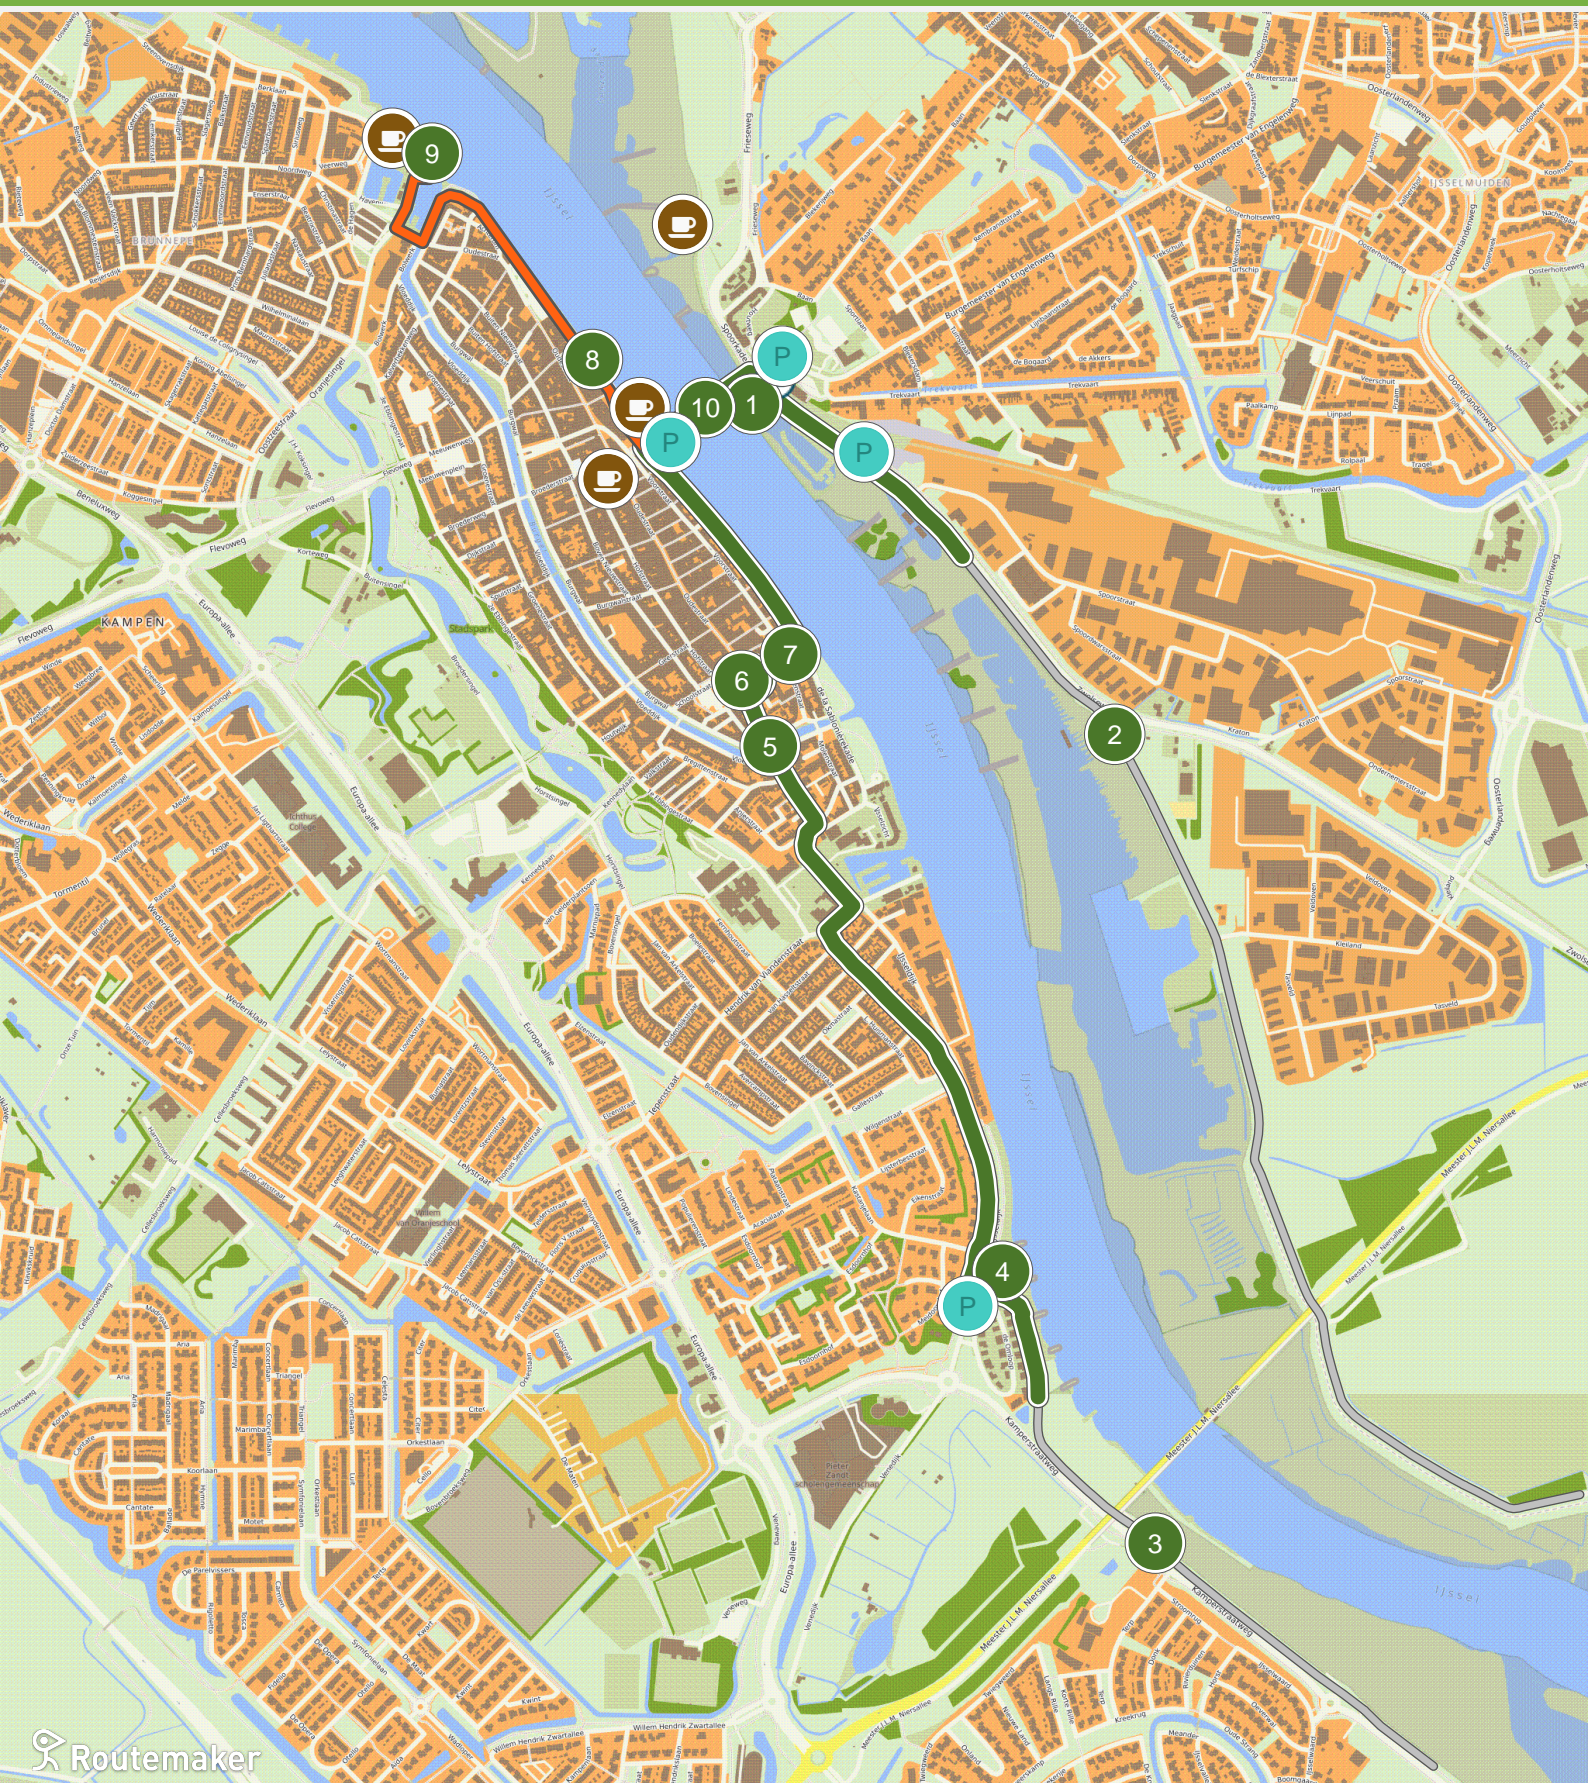

In het licht van de IJssel (0.0 km tot 3.0 km)

In het licht van de IJssel (3.0 km tot 6.0 km)

In het licht van de IJssel (6.0 km tot 9.0 km)

In het licht van de IJssel (9.0 km tot 12.0 km)

In het licht van de IJssel (12.0 km tot 15.0 km)

In het licht van de IJssel (15.0 km tot 18.0 km)

In het licht van de IJssel (18.0 km tot 21.0 km)

In het licht van de IJssel (21.0 km tot 24.0 km)

In het licht van de IJssel (24.0 km tot 27.0 km)

In het licht van de IJssel (27.0 km tot 30.0 km)

In het licht van de IJssel (30.0 km tot 33.0 km)