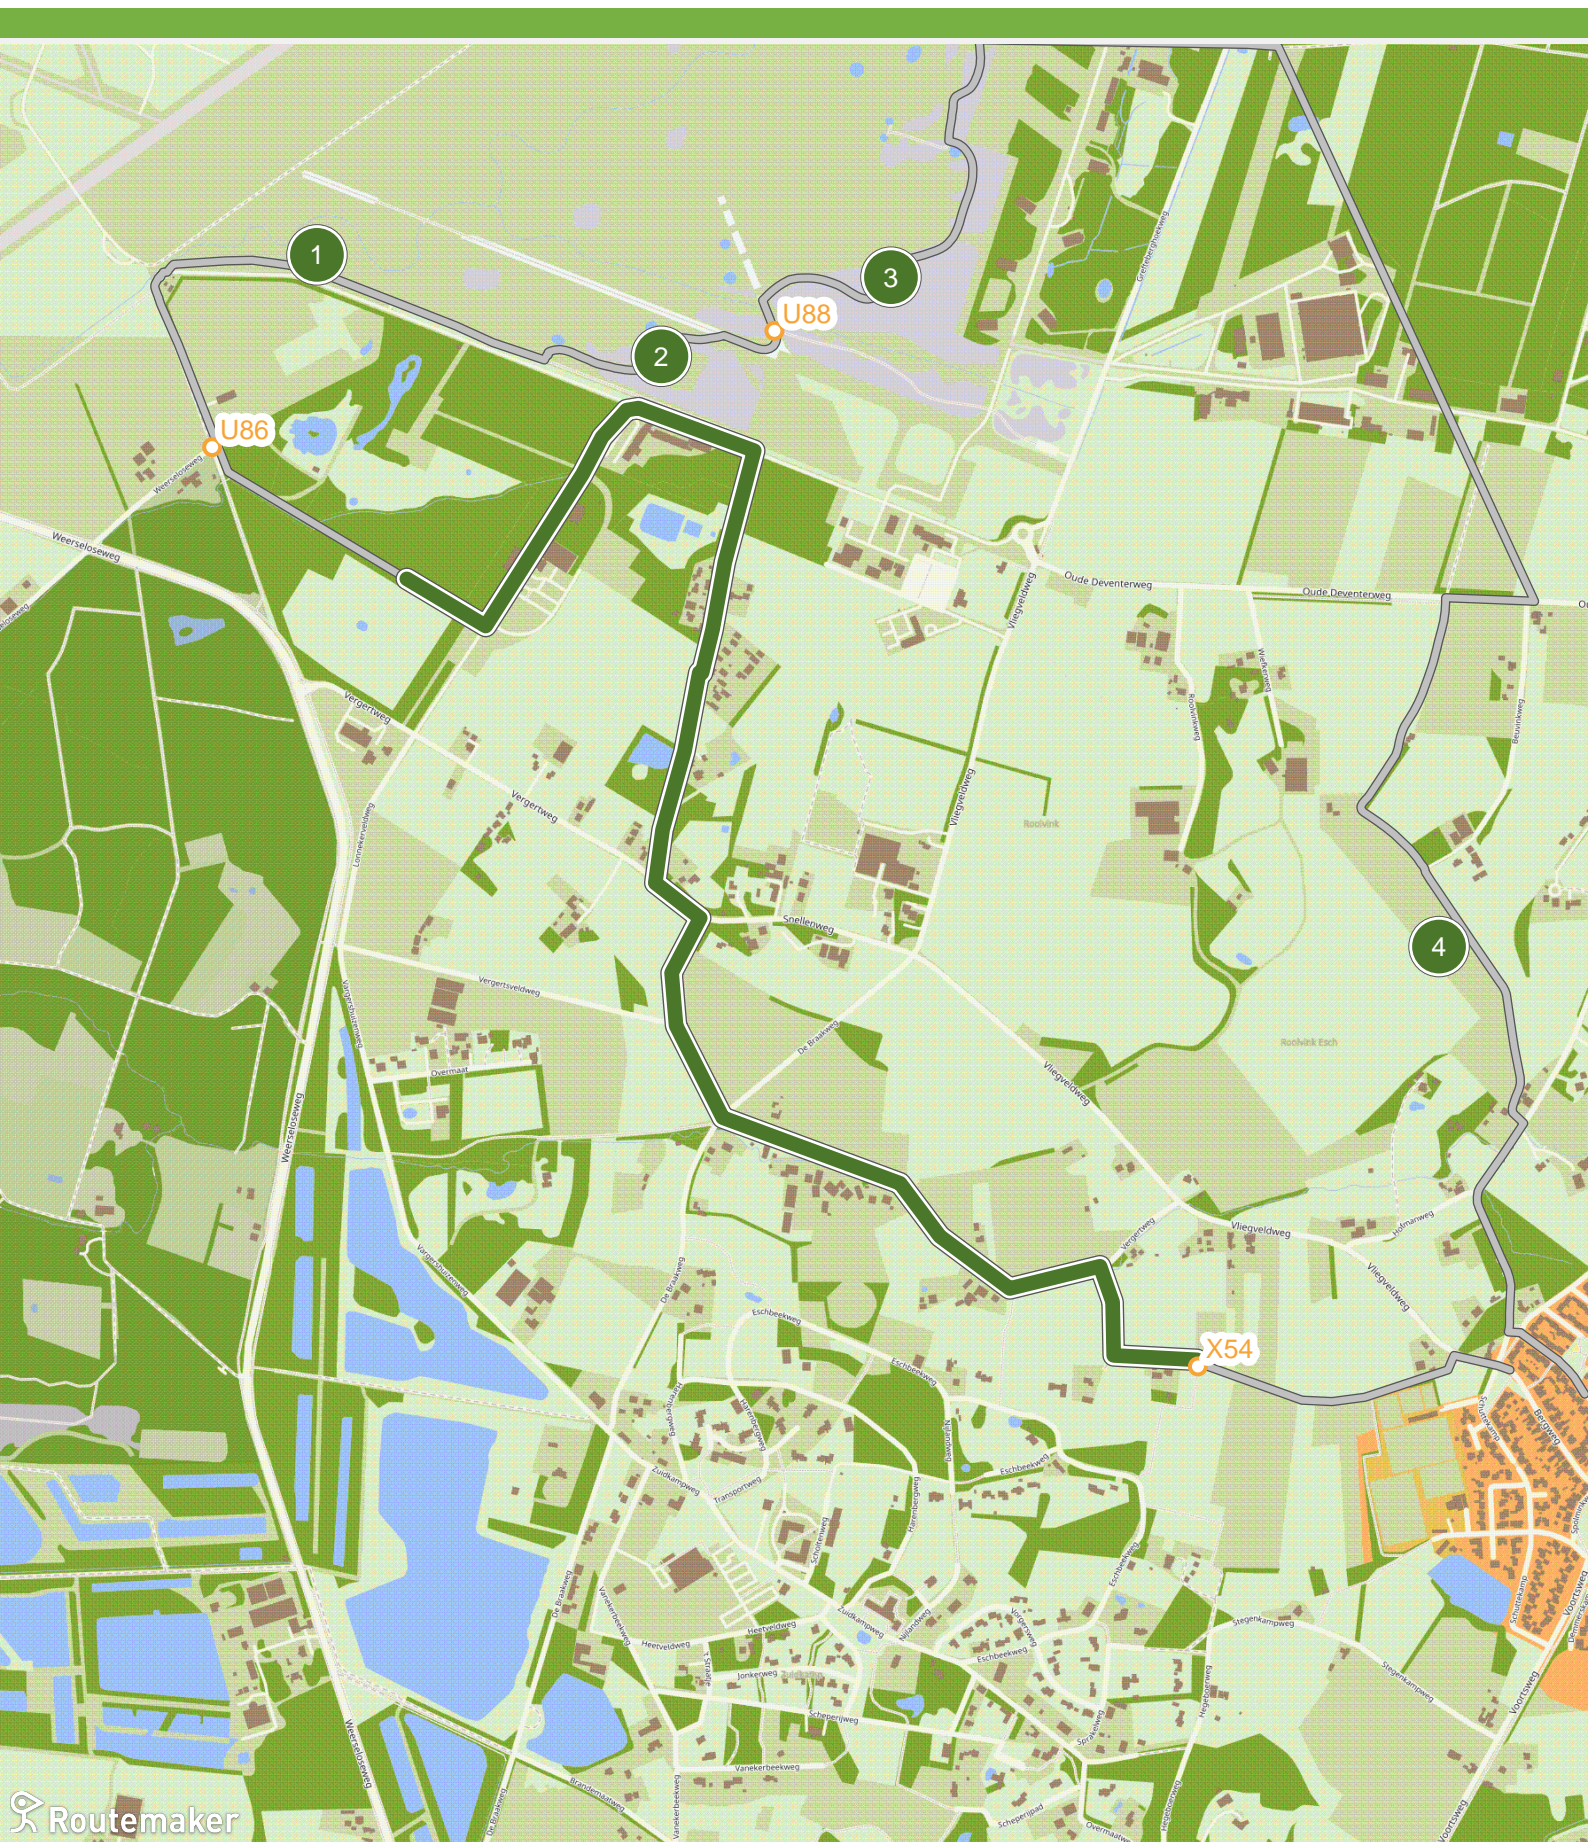

Trailrun Lonnekerberg (0.0 km tot 3.0 km)

Trailrun Lonnekerberg (3.0 km tot 6.0 km)

Trailrun Lonnekerberg (6.0 km tot 9.0 km)

Trailrun Lonnekerberg (9.0 km tot 12.0 km)

Trailrun Lonnekerberg (12.0 km tot 14.5 km)