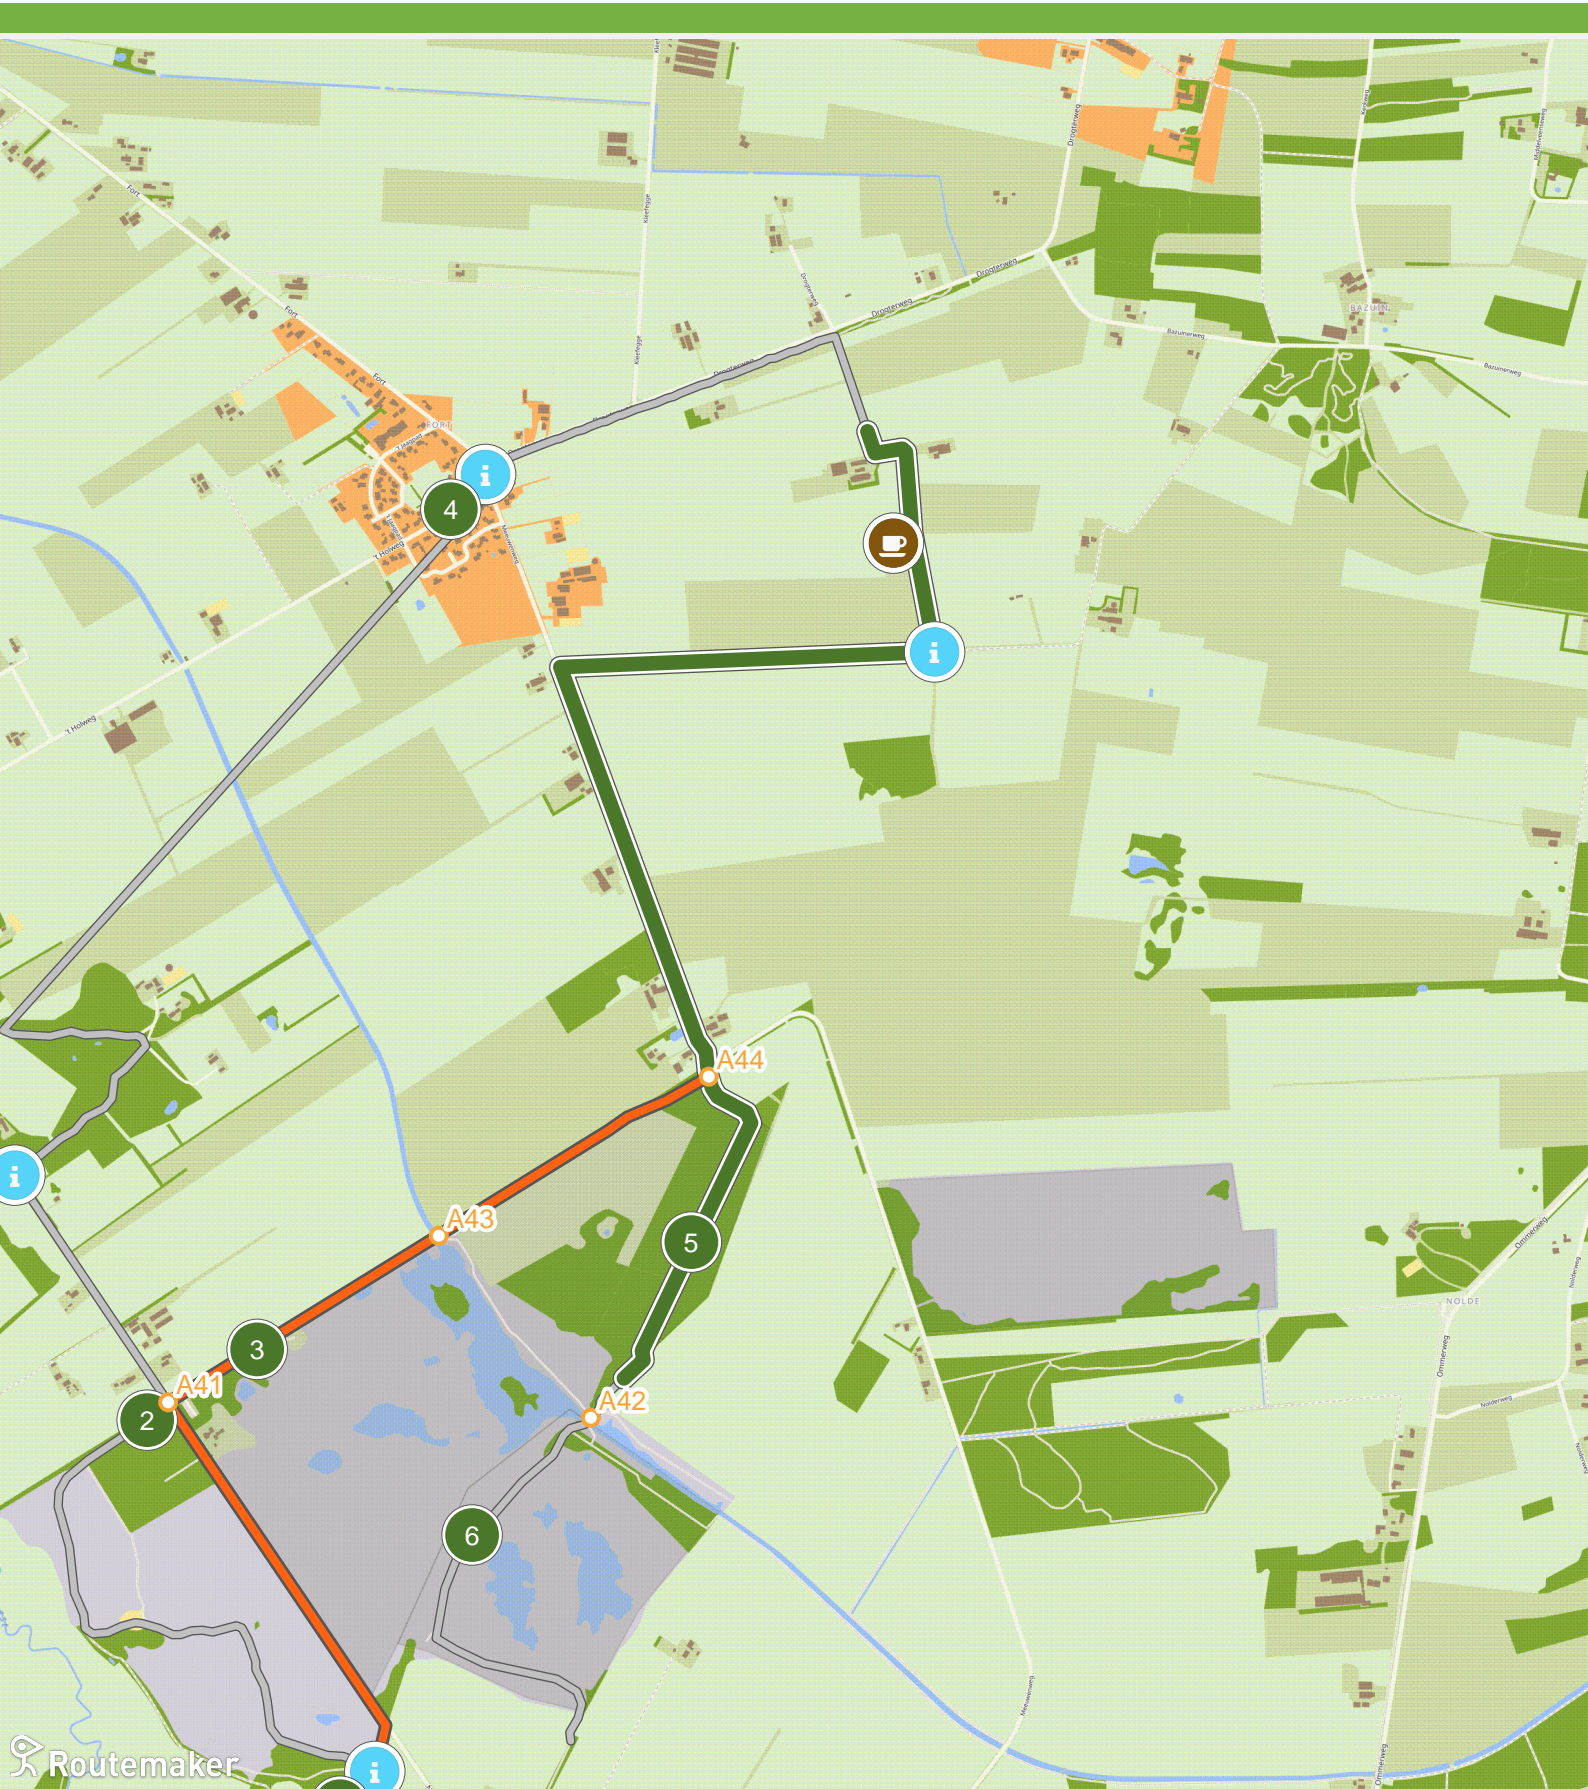

# Reestdal - uniek beekdallandschap (17 of 12km) (0.0 km tot 3.0 km)

# Reestdal - uniek beekdallandschap (17 of 12km) (3.0 km tot 6.0 km)

# Reestdal - uniek beekdallandschap (17 of 12km) (6.0 km tot 9.0 km)

# Reestdal - uniek beekdallandschap (17 of 12km) (12.0 km tot 15.0 km)