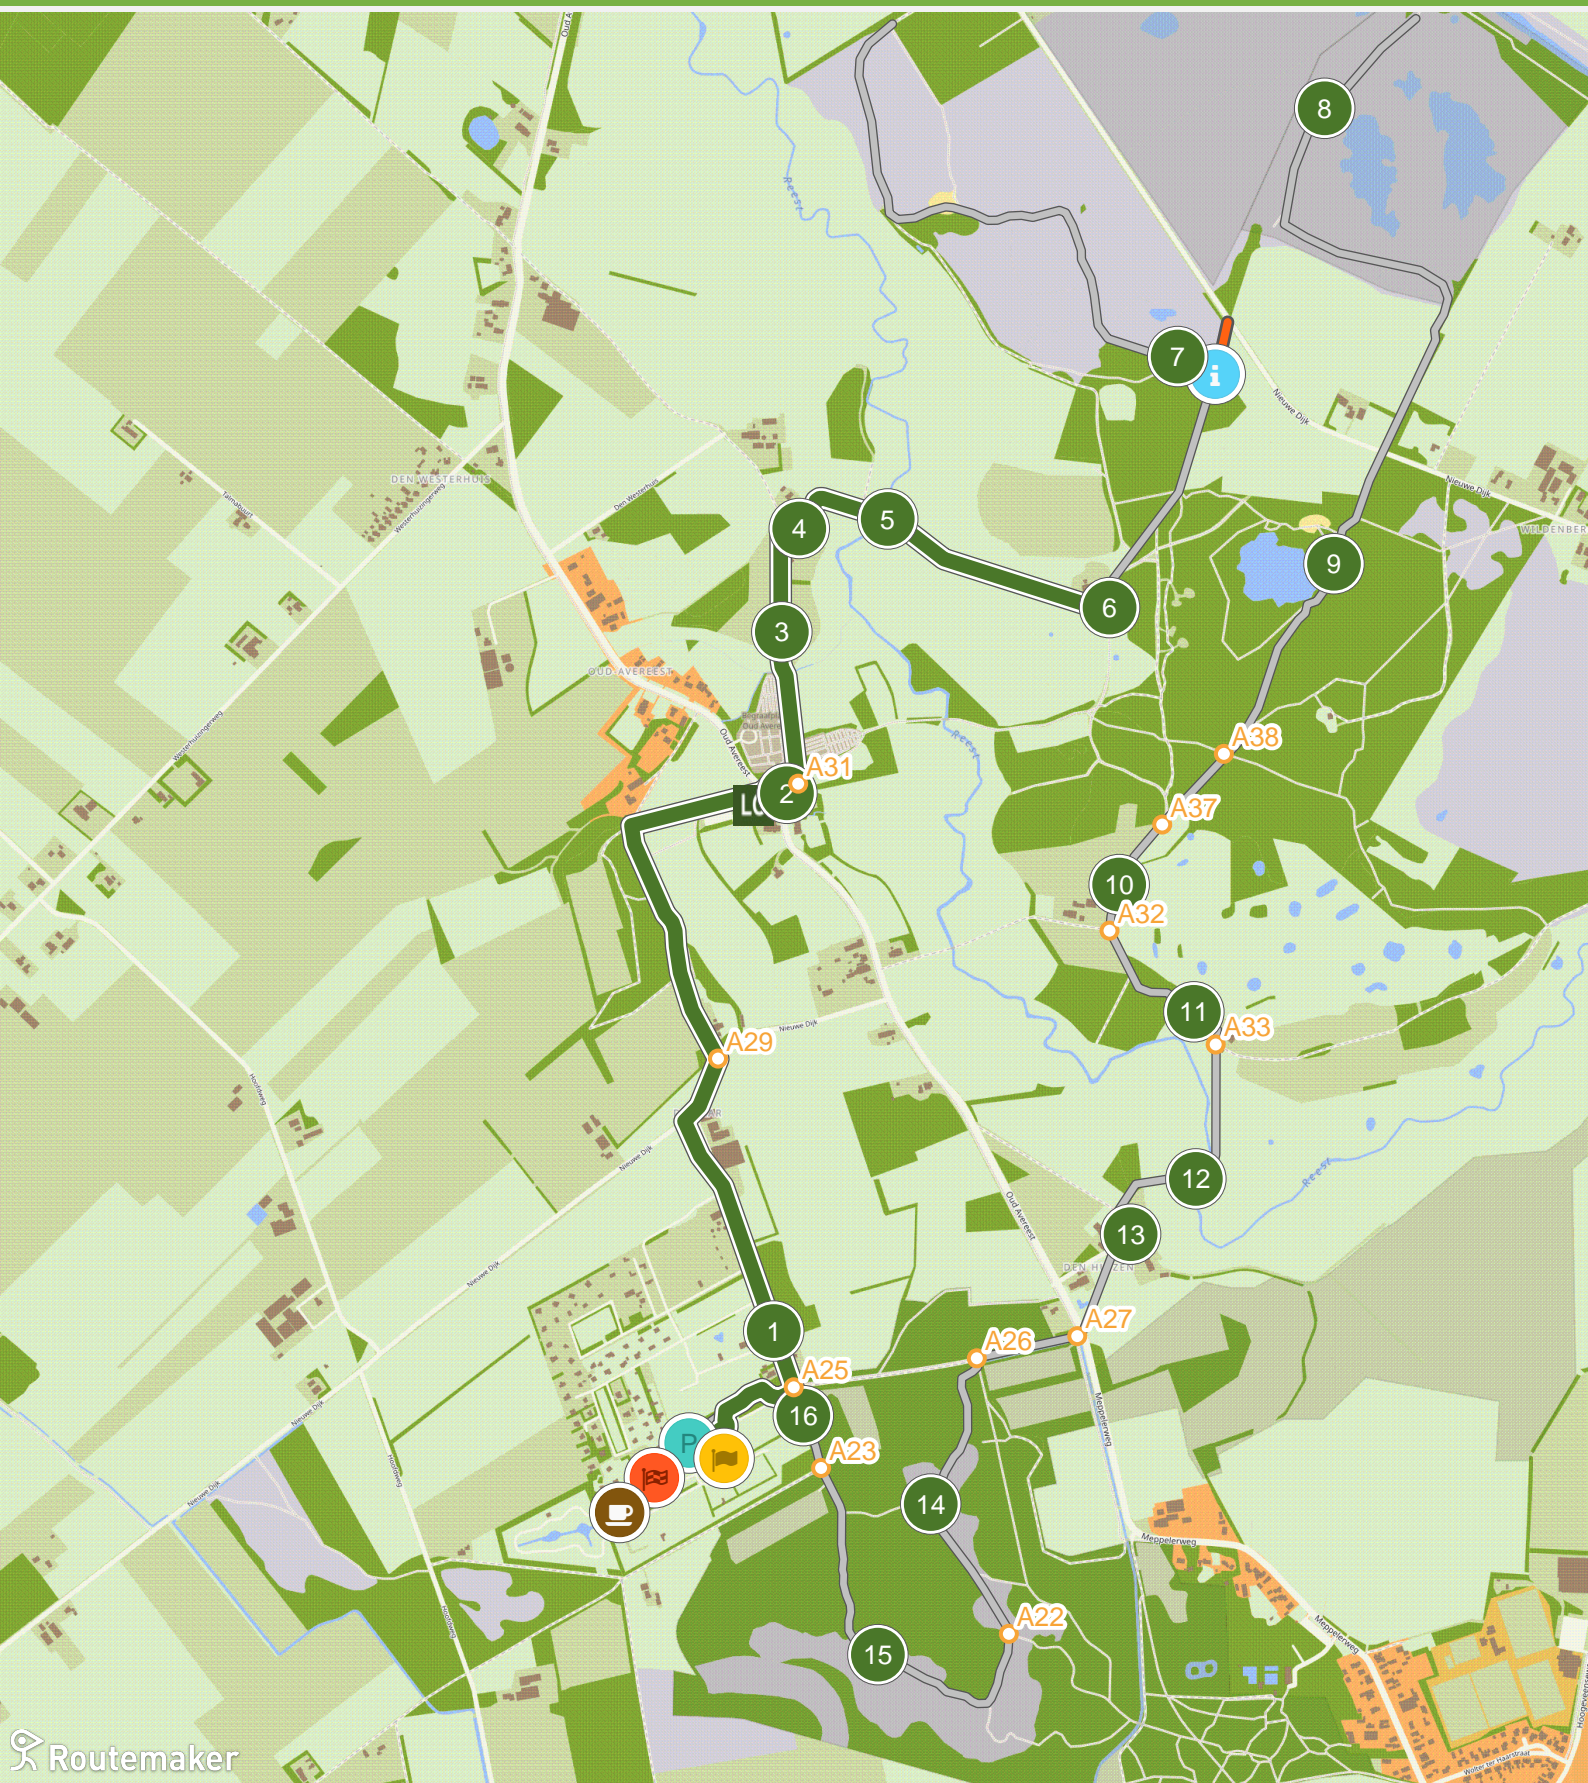

# Reestdal - uniek beekdallandschap (17 of 12km) (0.0 km tot 3.0 km)

# Reestdal - uniek beekdallandschap (17 of 12km) (3.0 km tot 6.0 km)

# Reestdal - uniek beekdallandschap (17 of 12km) (6.0 km tot 9.0 km)

# Reestdal - uniek beekdallandschap (17 of 12km) (15.0 km tot 17.4 km)