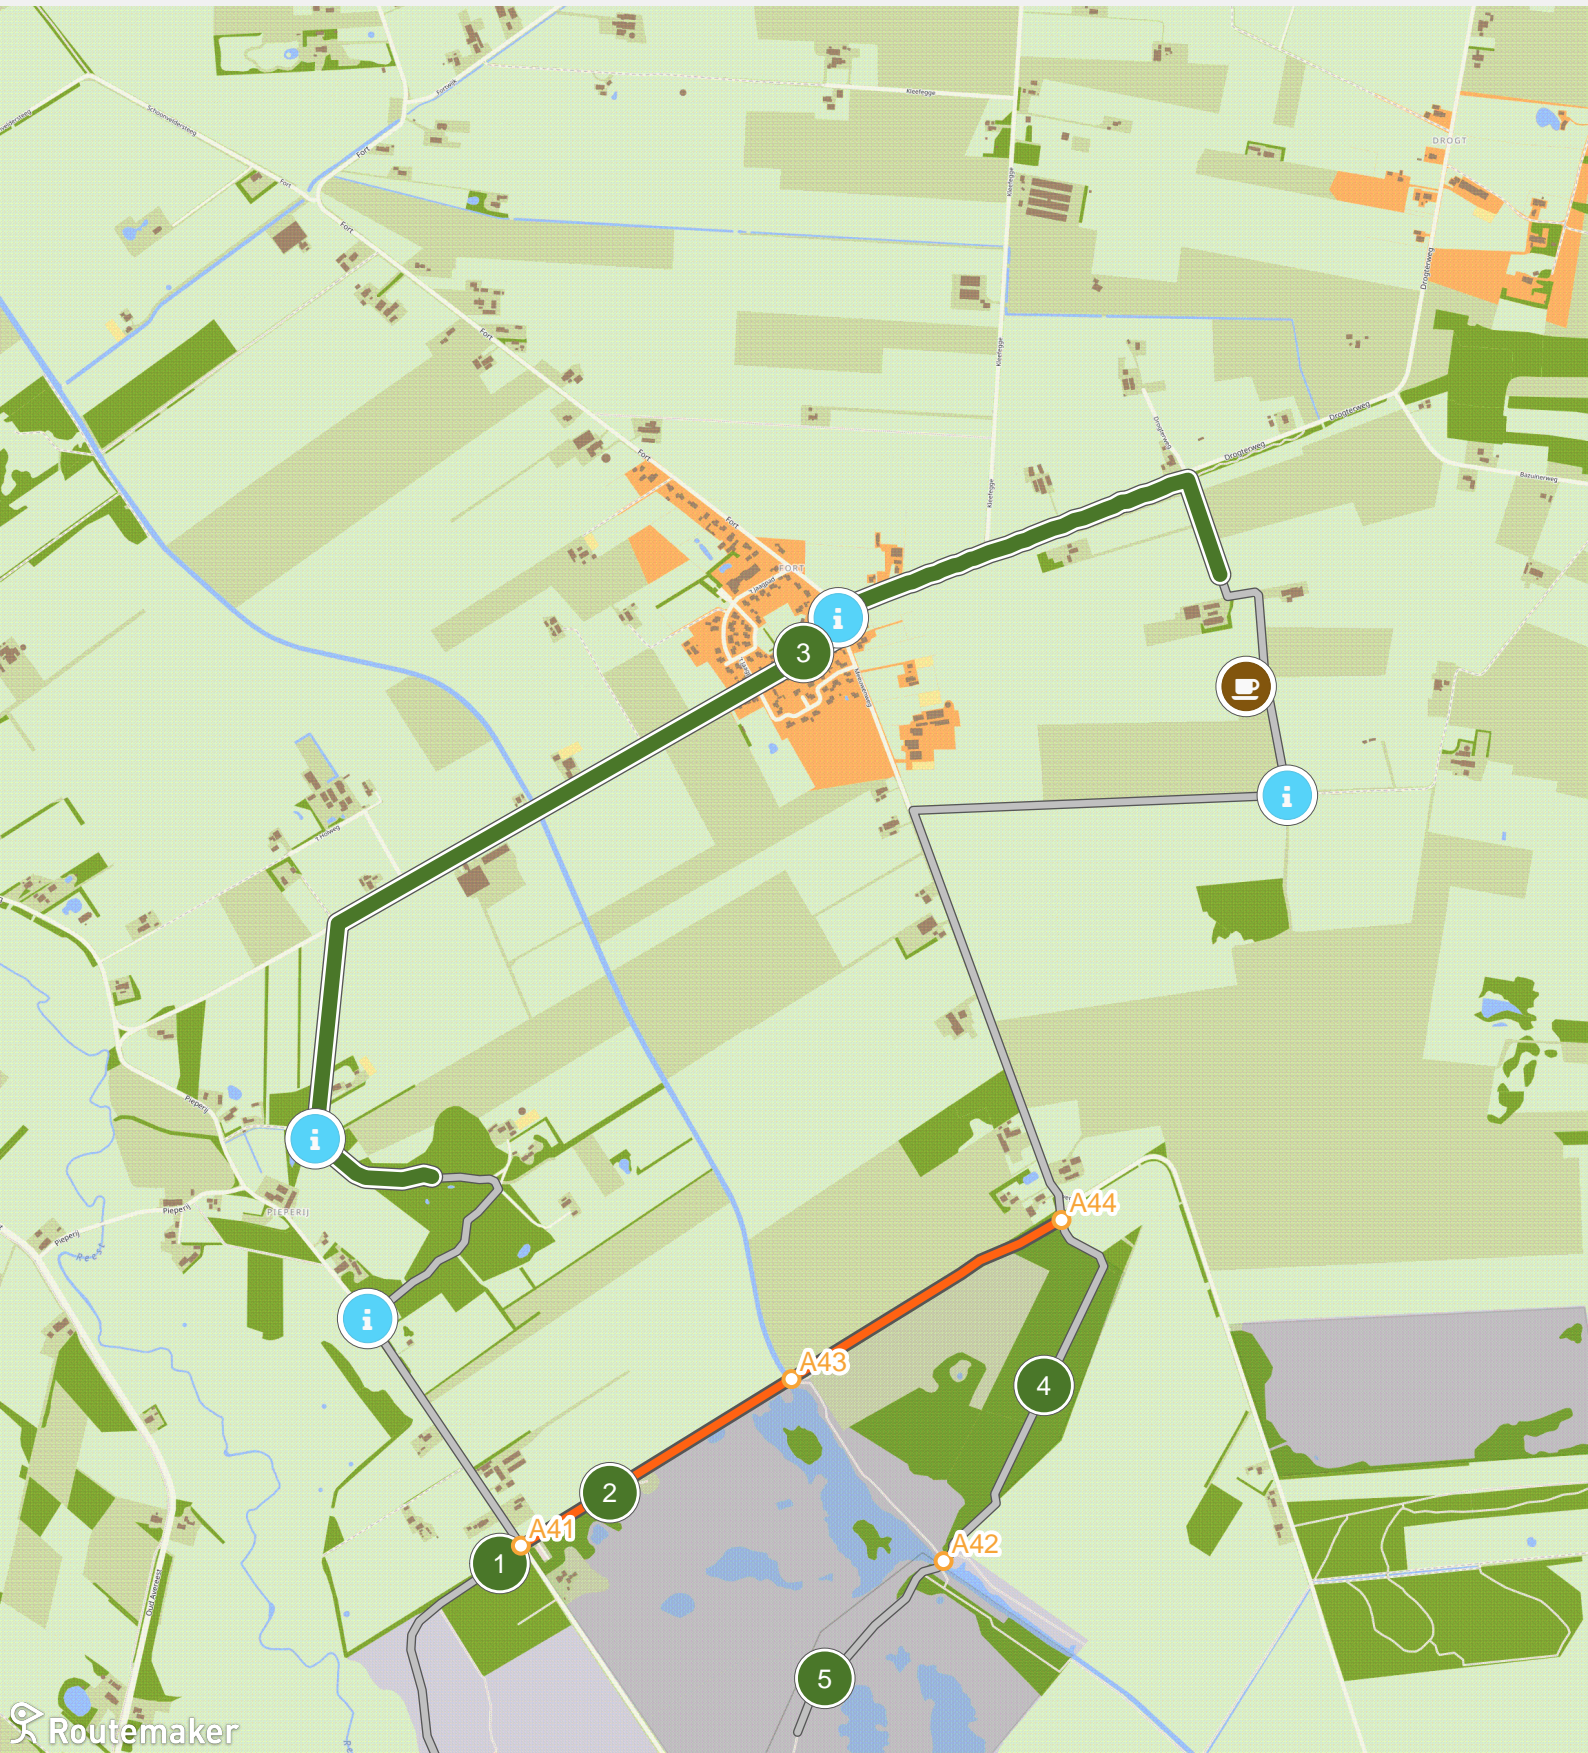

# Reestdal - uniek beekdallandschap (17 of 12km) (0.0 km tot 3.0 km)

# Reestdal - uniek beekdallandschap (17 of 12km) (3.0 km tot 6.0 km)

# Reestdal - uniek beekdallandschap (17 of 12km) (6.0 km tot 9.0 km)

# Reestdal - uniek beekdallandschap (17 of 12km) (12.0 km tot 15.0 km)