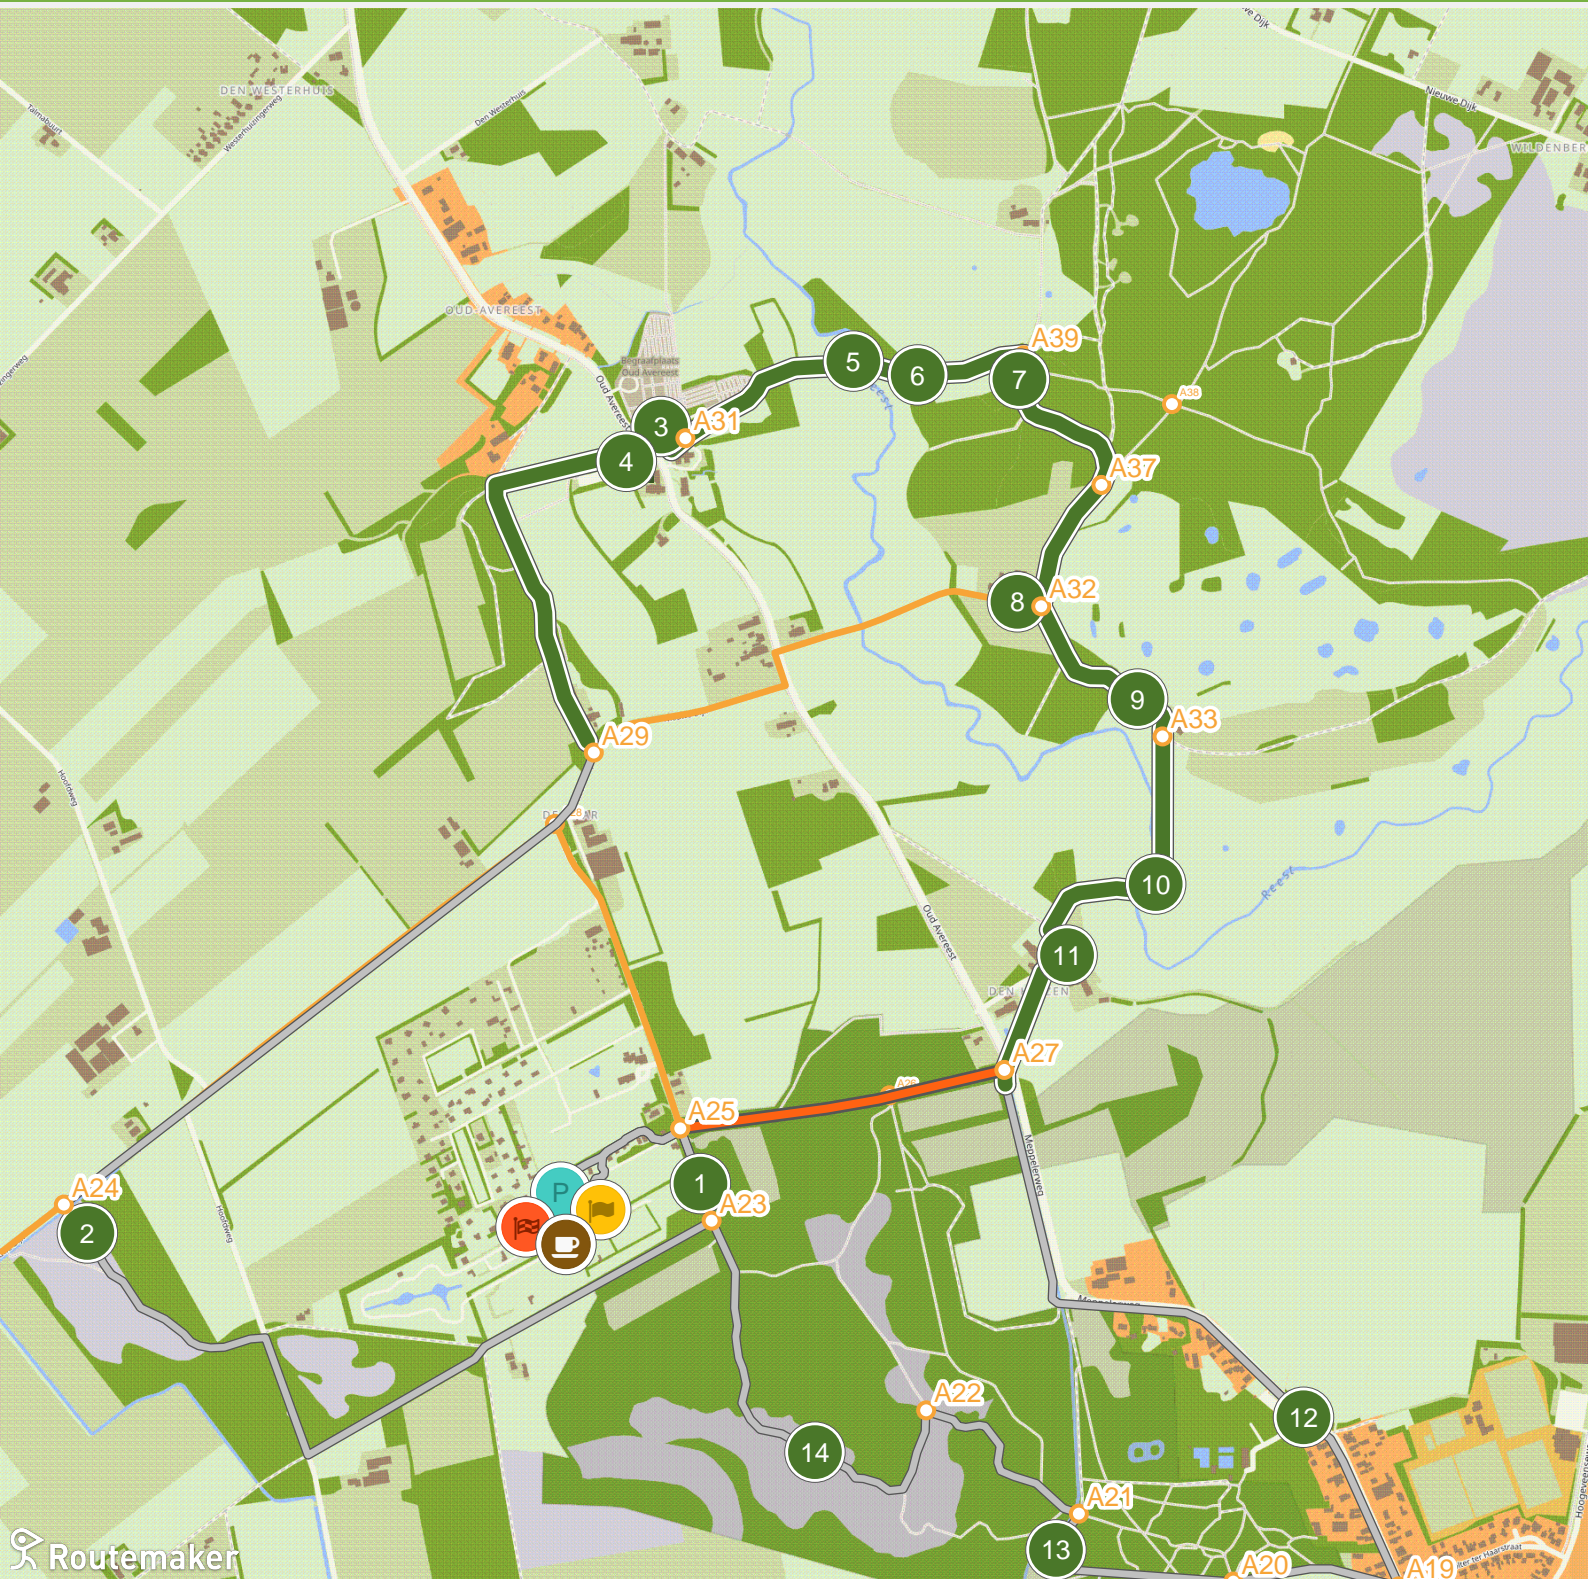

Reestdal - kerkenpad & eenmansessen (10 of 7 km) (0.0 km tot 3.0 km)

Reestdal - kerkenpad & eenmansessen (10 of 7 km) (3.0 km tot 6.0 km)

Reestdal - kerkenpad & eenmansessen (10 of 7 km) (6.0 km tot 9.6 km)