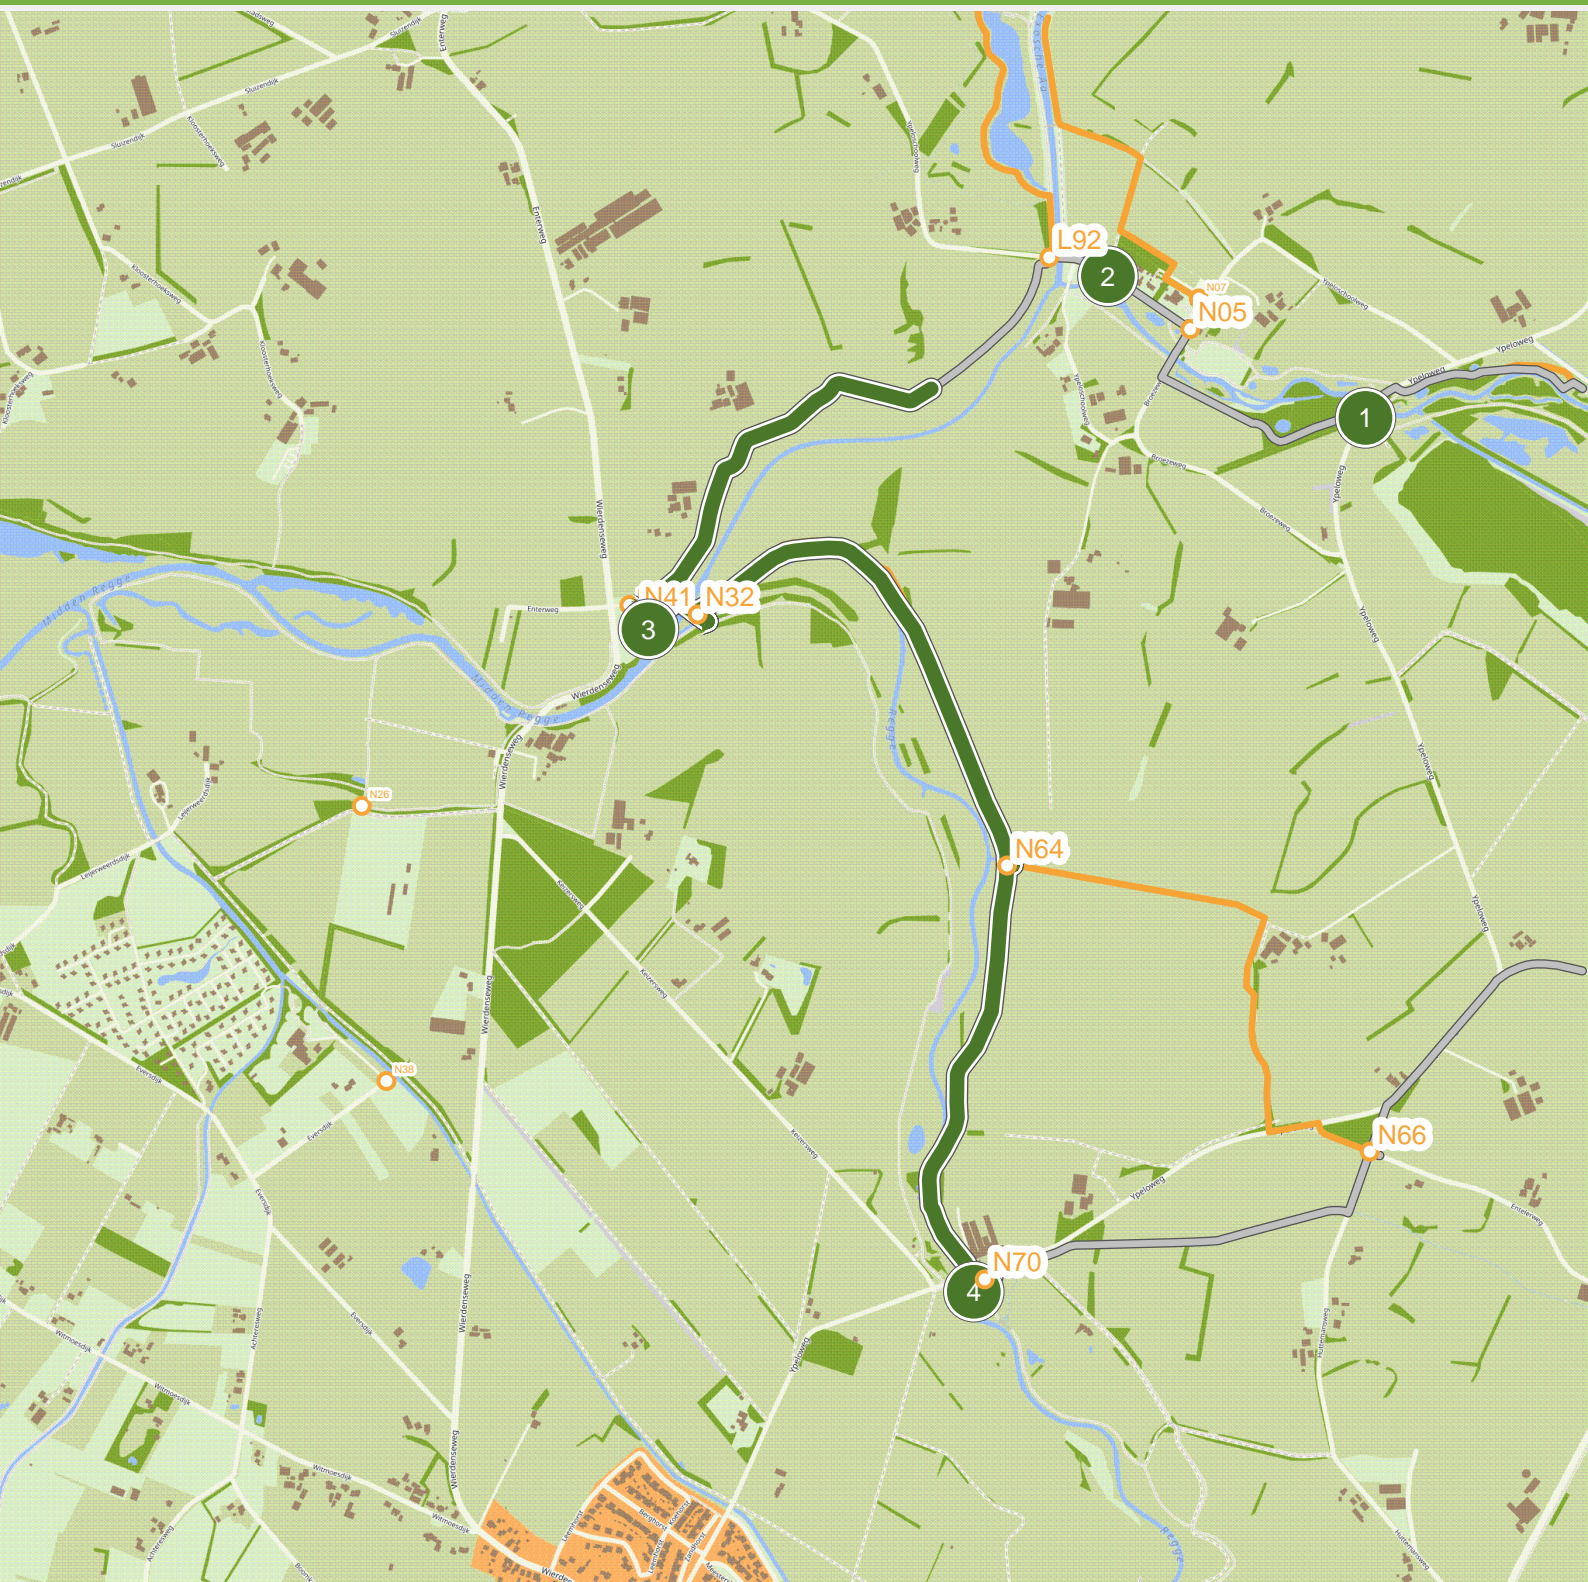

Doorbraak: water en natuur (0.0 km tot 3.0 km)

Doorbraak: water en natuur (3.0 km tot 6.0 km)

Doorbraak: water en natuur (6.0 km tot 7.7 km)