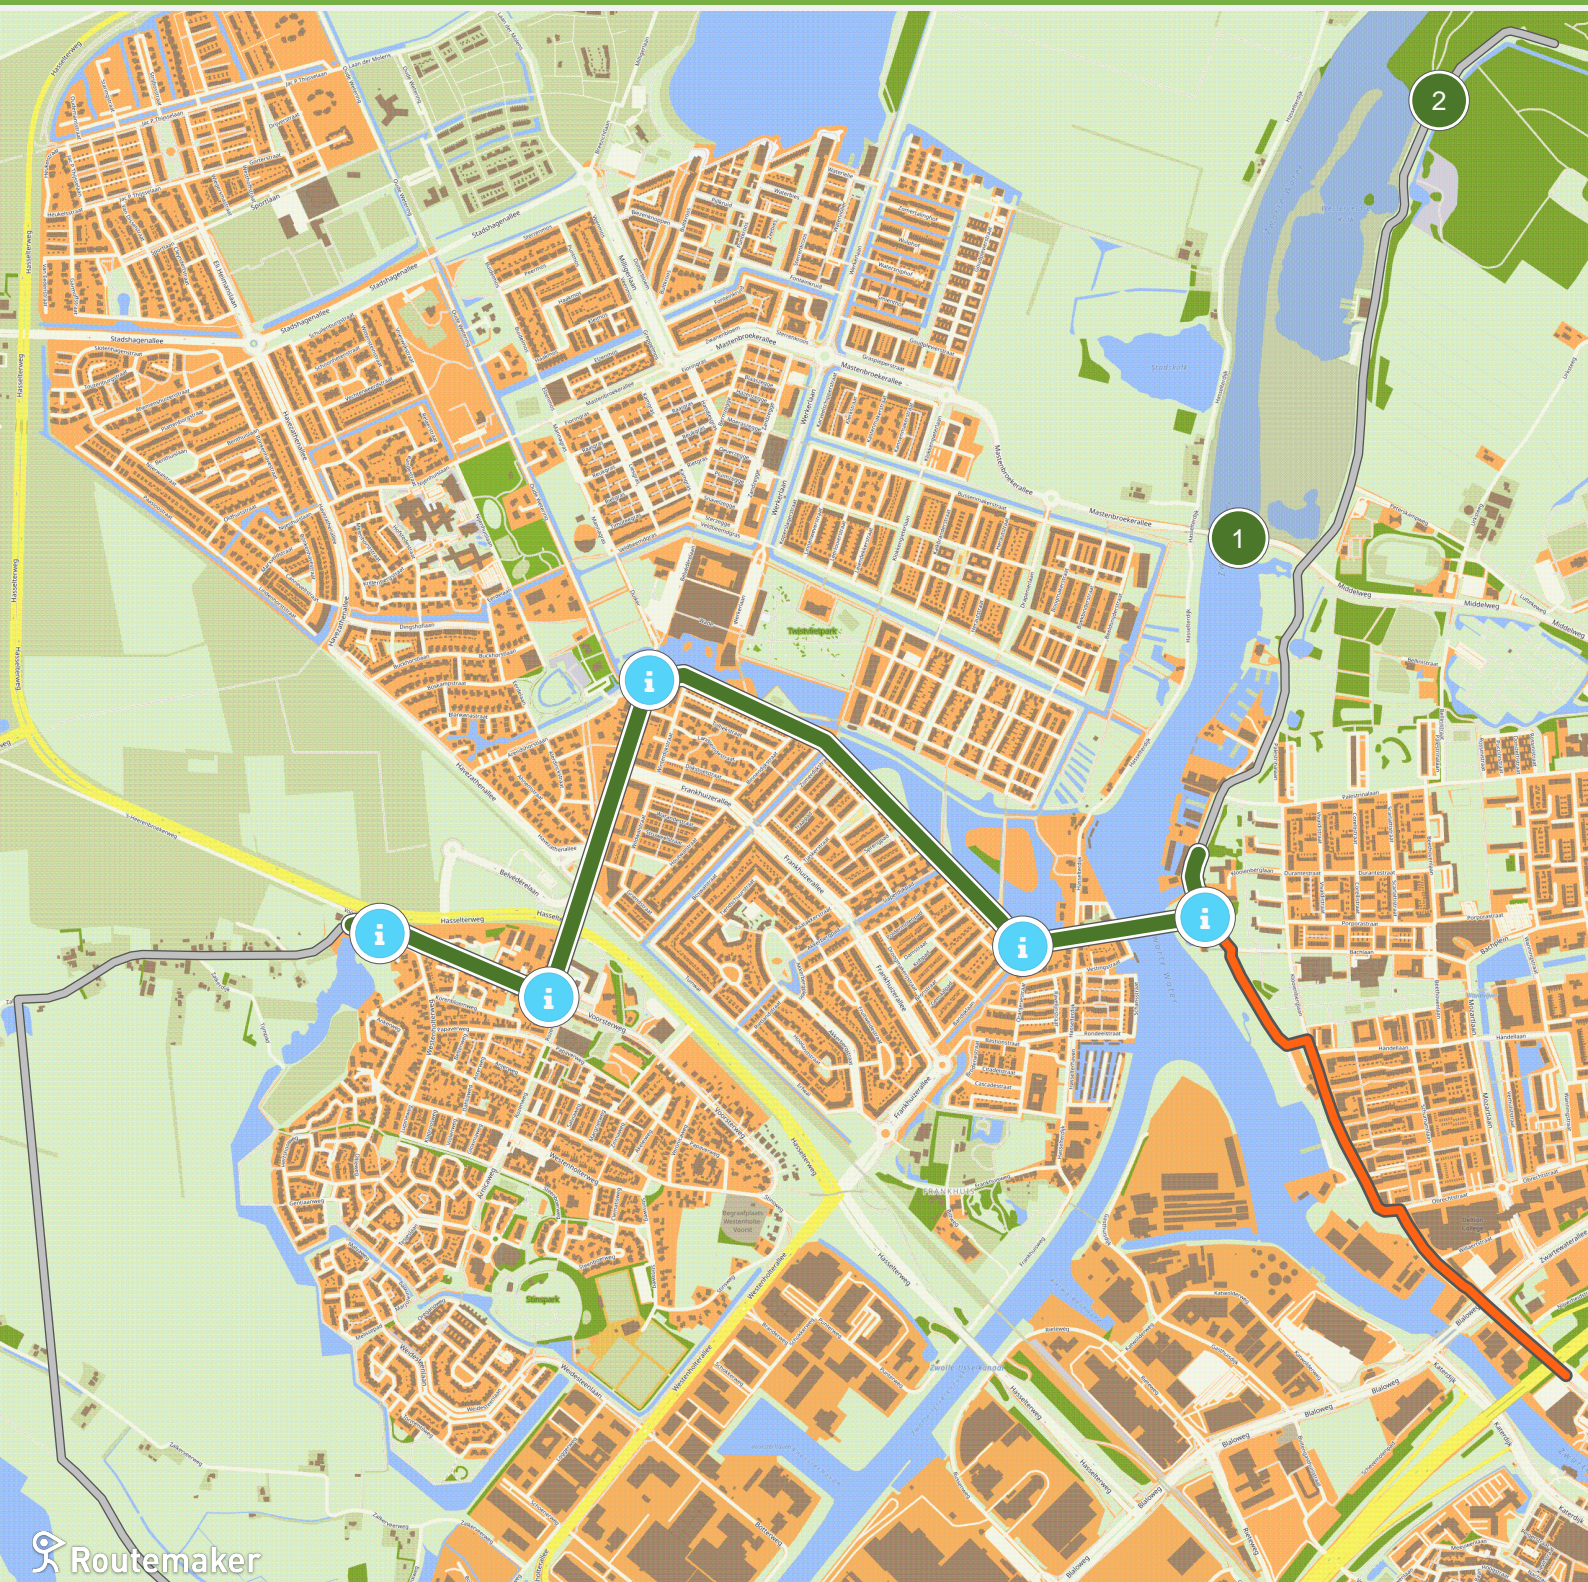

Zwolse Groenvingers (0.0 km tot 3.0 km)

Routemaker

Zwolse Groenvingers (3.0 km tot 6.0 km)

Zwolse Groenvingers (6.0 km tot 9.0 km)

Zwolse Groenvingers (9.0 km tot 12.0 km)

Zwolse Groenvingers (12.0 km tot 15.0 km)

Zwolse Groenvingers (15.0 km tot 18.0 km)

Routemaker

Zwolse Groenvingers (18.0 km tot 21.0 km)

Zwolse Groenvingers (21.0 km tot 24.0 km)

Zwolse Groenvingers (24.0 km tot 27.0 km)

Zwolse Groenvingers (27.0 km tot 30.0 km)

Zwolse Groenvingers (30.0 km tot 33.0 km)

Zwolse Groenvingers (33.0 km tot 36.0 km)

Zwolse Groenvingers (36.0 km tot 39.0 km)

Zwolse Groenvingers (39.0 km tot 42.0 km)

Zwolse Groenvingers (42.0 km tot 44.3 km)

Routemaker