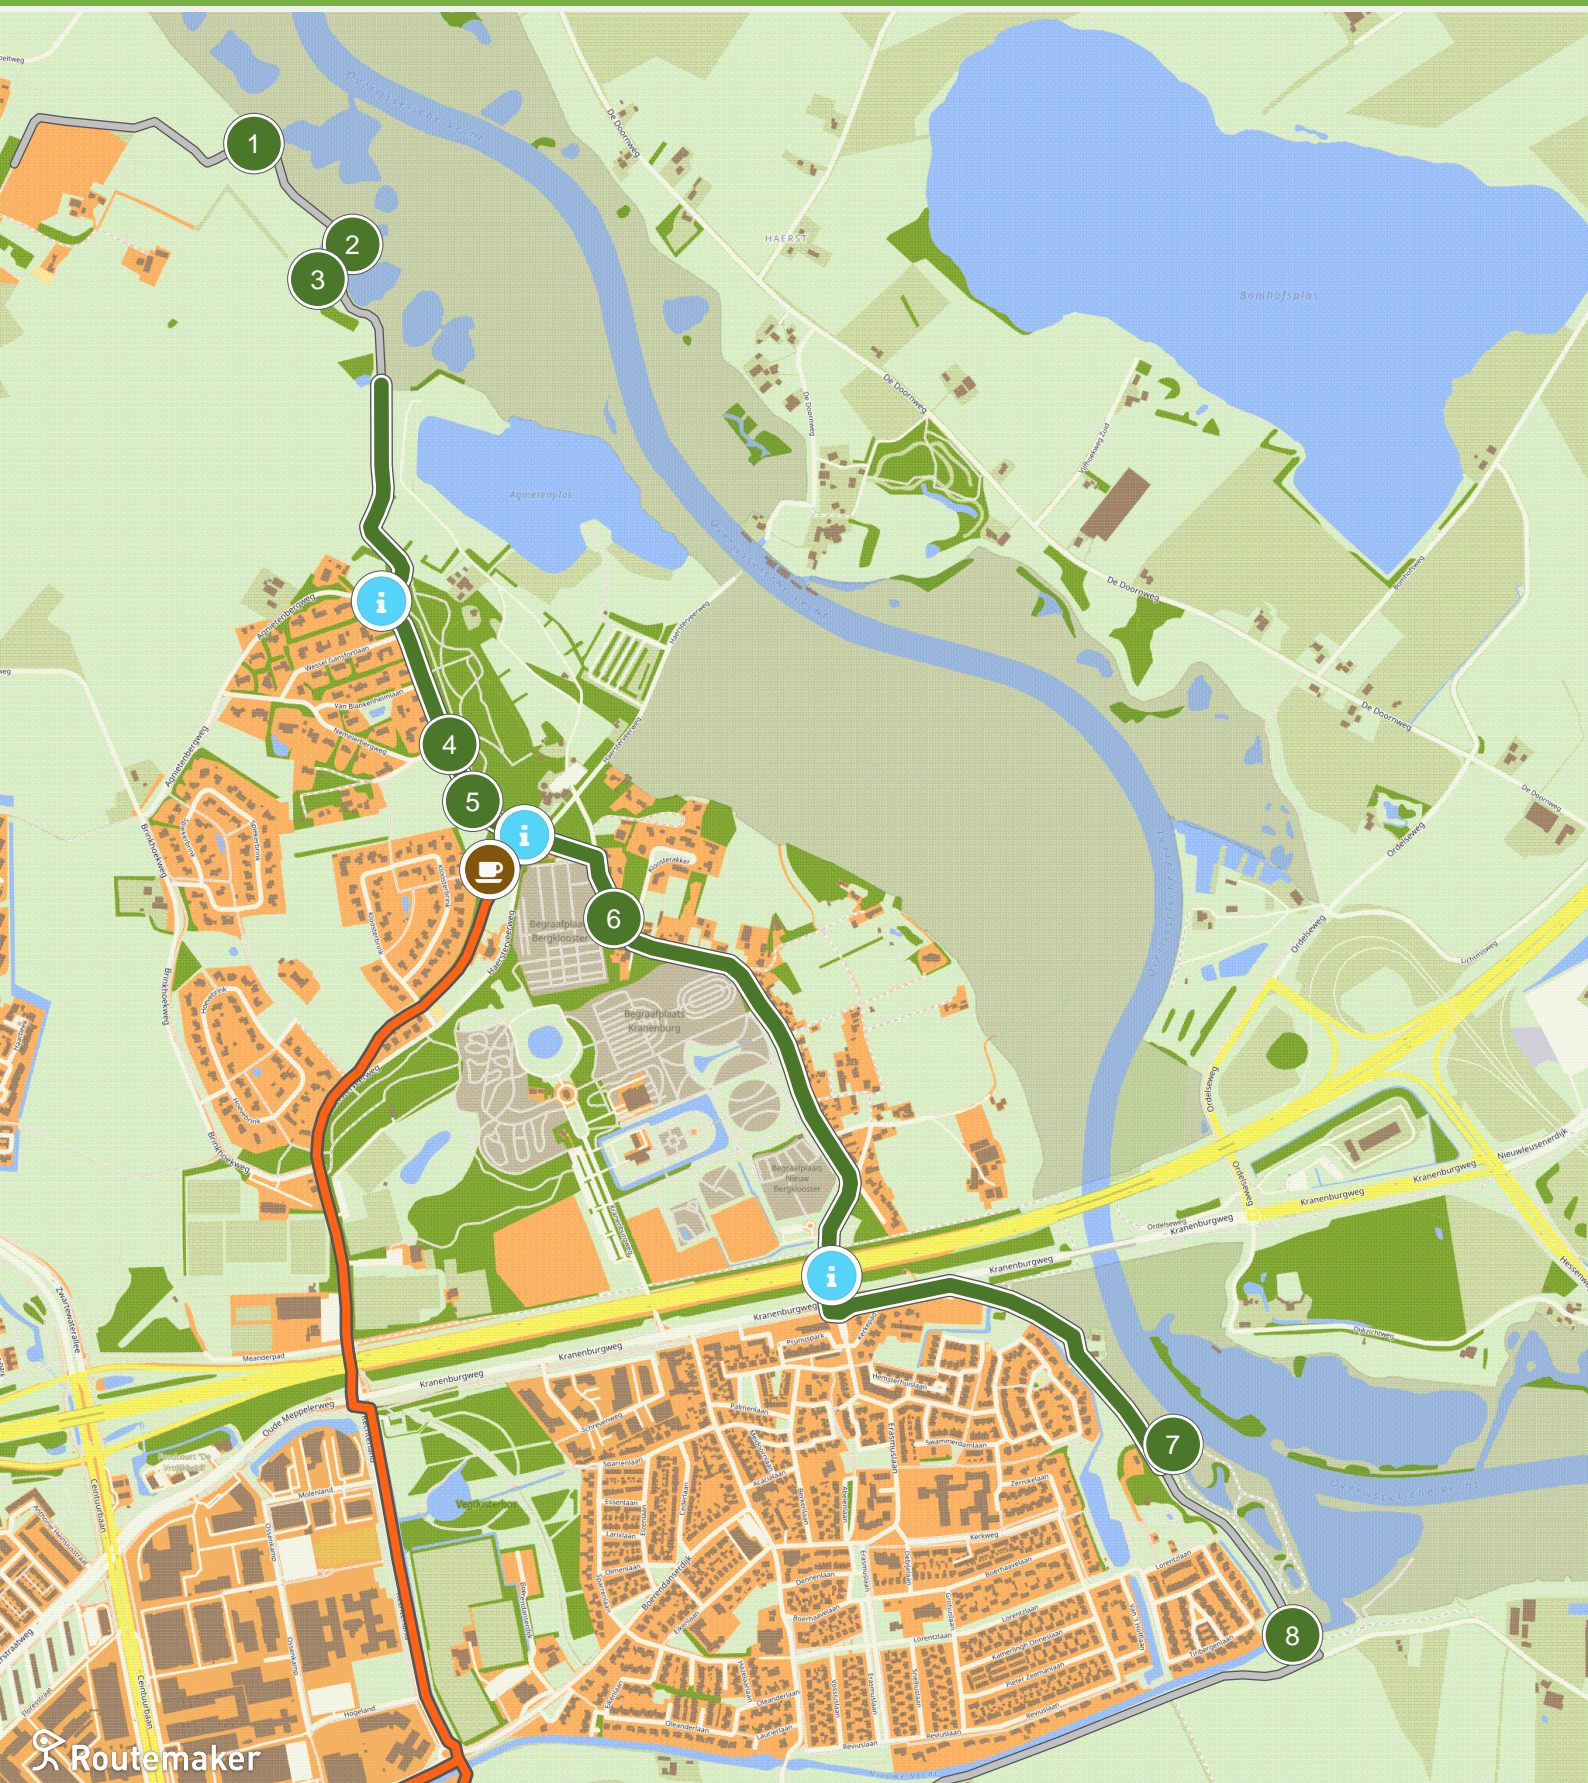

Zwolse Groenvingers (0.0 km tot 3.0 km)

Routemaker

Zwolse Groenvingers (3.0 km tot 6.0 km)

Zwolse Groenvingers (6.0 km tot 9.0 km)

Zwolse Groenvingers (9.0 km tot 12.0 km)

Zwolse Groenvingers (12.0 km tot 15.0 km)

Zwolse Groenvingers (15.0 km tot 18.0 km)

Routemaker

Zwolse Groenvingers (18.0 km tot 21.0 km)

Zwolse Groenvingers (21.0 km tot 24.0 km)

Zwolse Groenvingers (24.0 km tot 27.0 km)

Zwolse Groenvingers (27.0 km tot 30.0 km)

Zwolse Groenvingers (30.0 km tot 33.0 km)

Zwolse Groenvingers (33.0 km tot 36.0 km)

Zwolse Groenvingers (36.0 km tot 39.0 km)

Zwolse Groenvingers (39.0 km tot 42.0 km)

Zwolse Groenvingers (42.0 km tot 44.3 km)

Routemaker