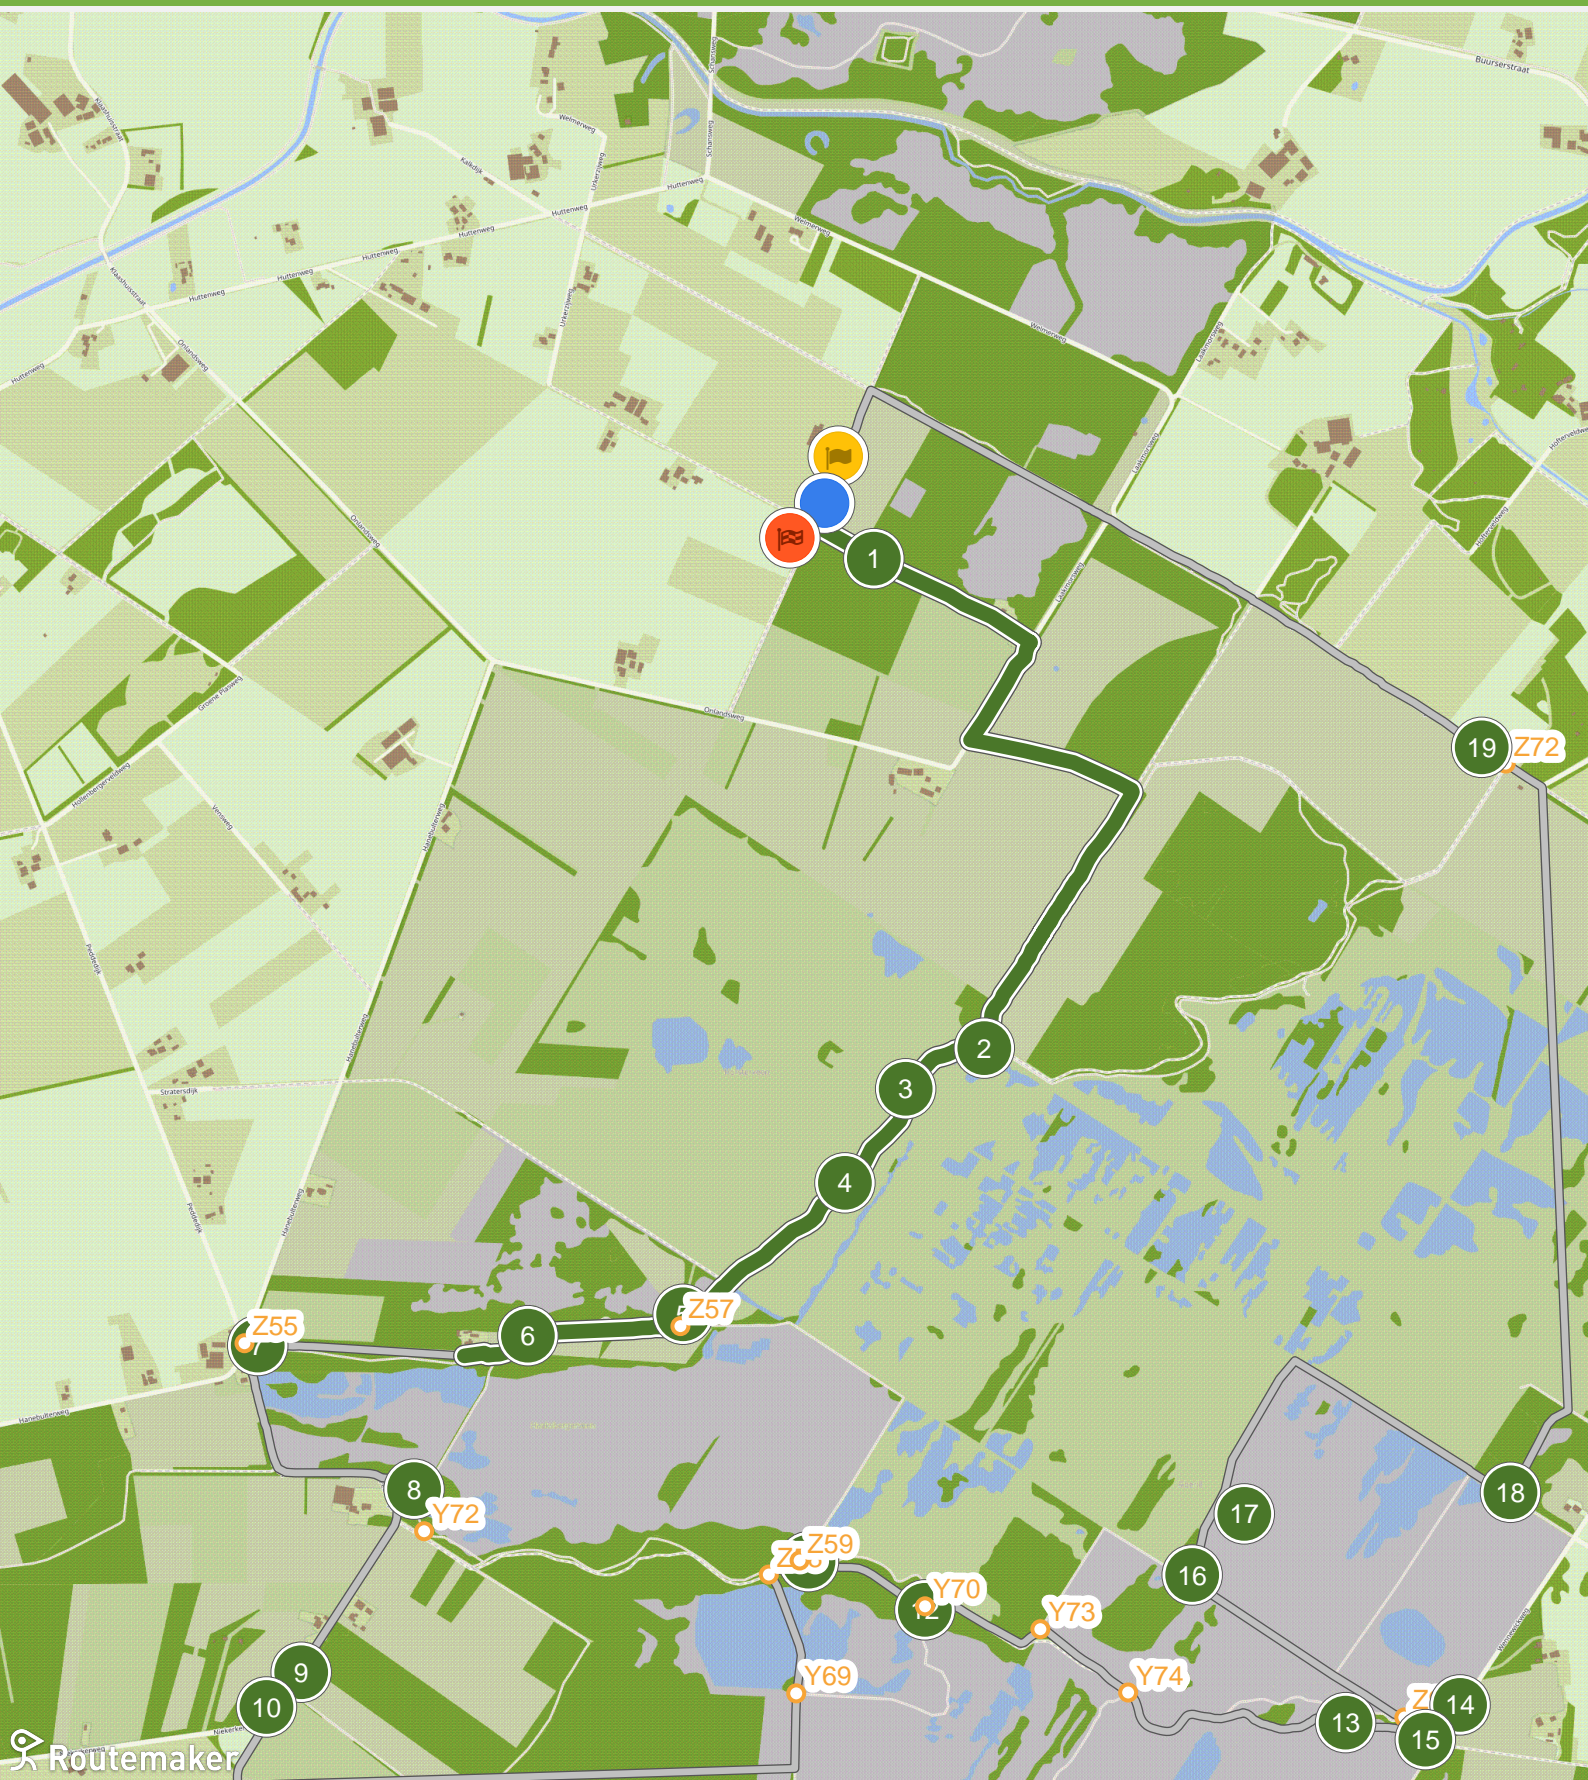

# Haaksbergen rond de schaapskooi-Haaksbergerveen (0.0 km tot 3.0 km)

# Haaksbergen rond de schaapskooi-Haaksbergerveen (3.0 km tot 6.0 km)

# Haaksbergen rond de schaapskooi-Haaksbergerveen (9.0 km tot 12.7 km)