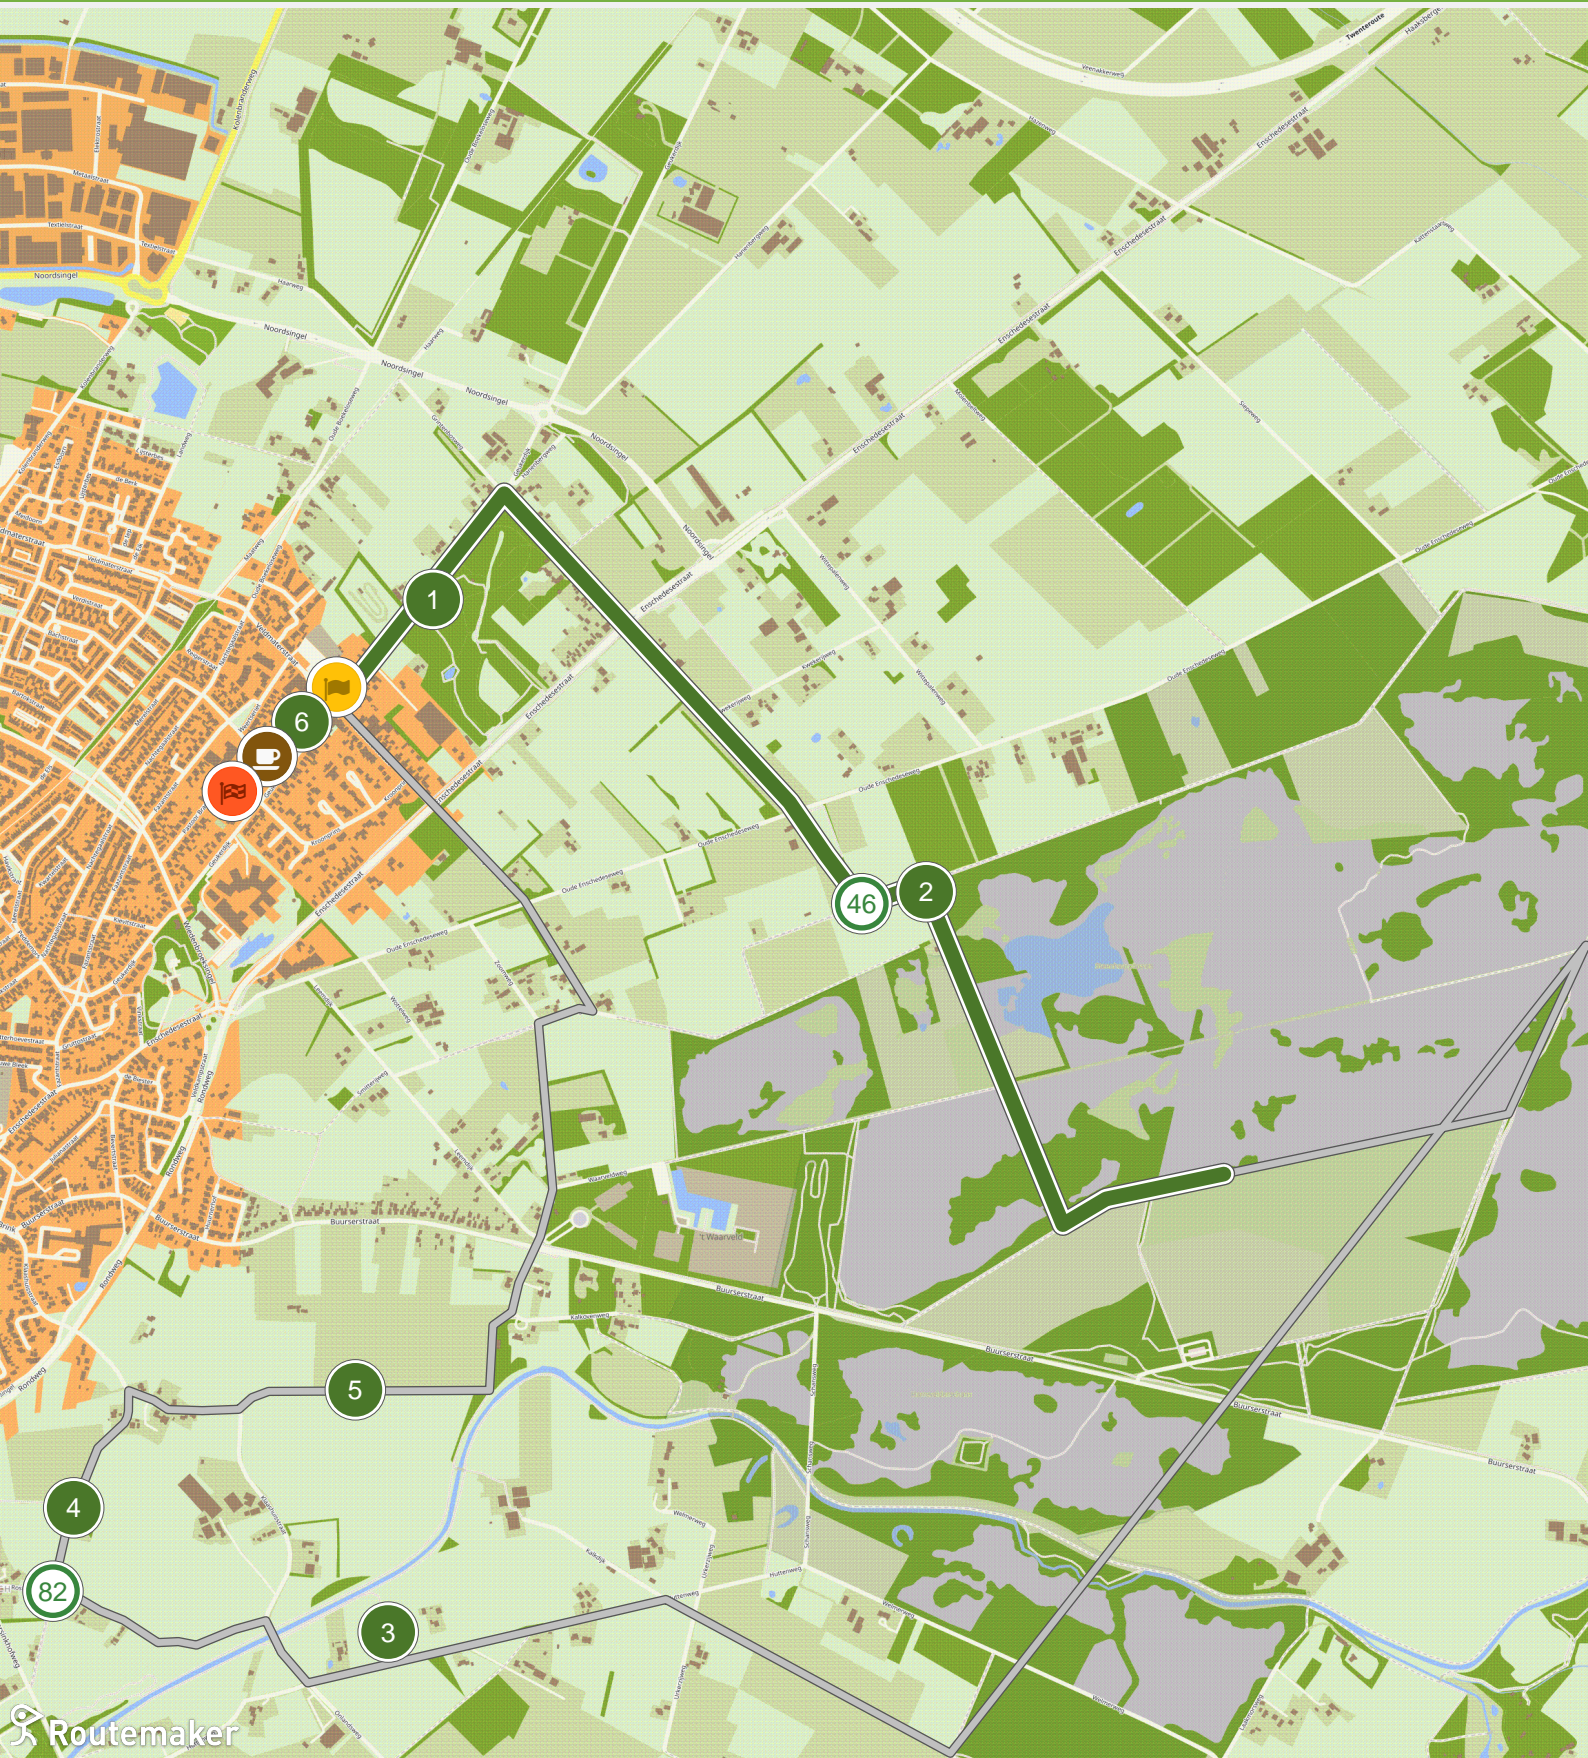

# Haaksbergen langs schaapskooien en het veen (0.0 km tot 3.0 km)

# Haaksbergen langs schaapskooien en het veen (3.0 km tot 6.0 km)

# Haaksbergen langs schaapskooien en het veen (6.0 km tot 9.0 km)

# Haaksbergen langs schaapskooien en het veen (9.0 km tot 12.0 km)