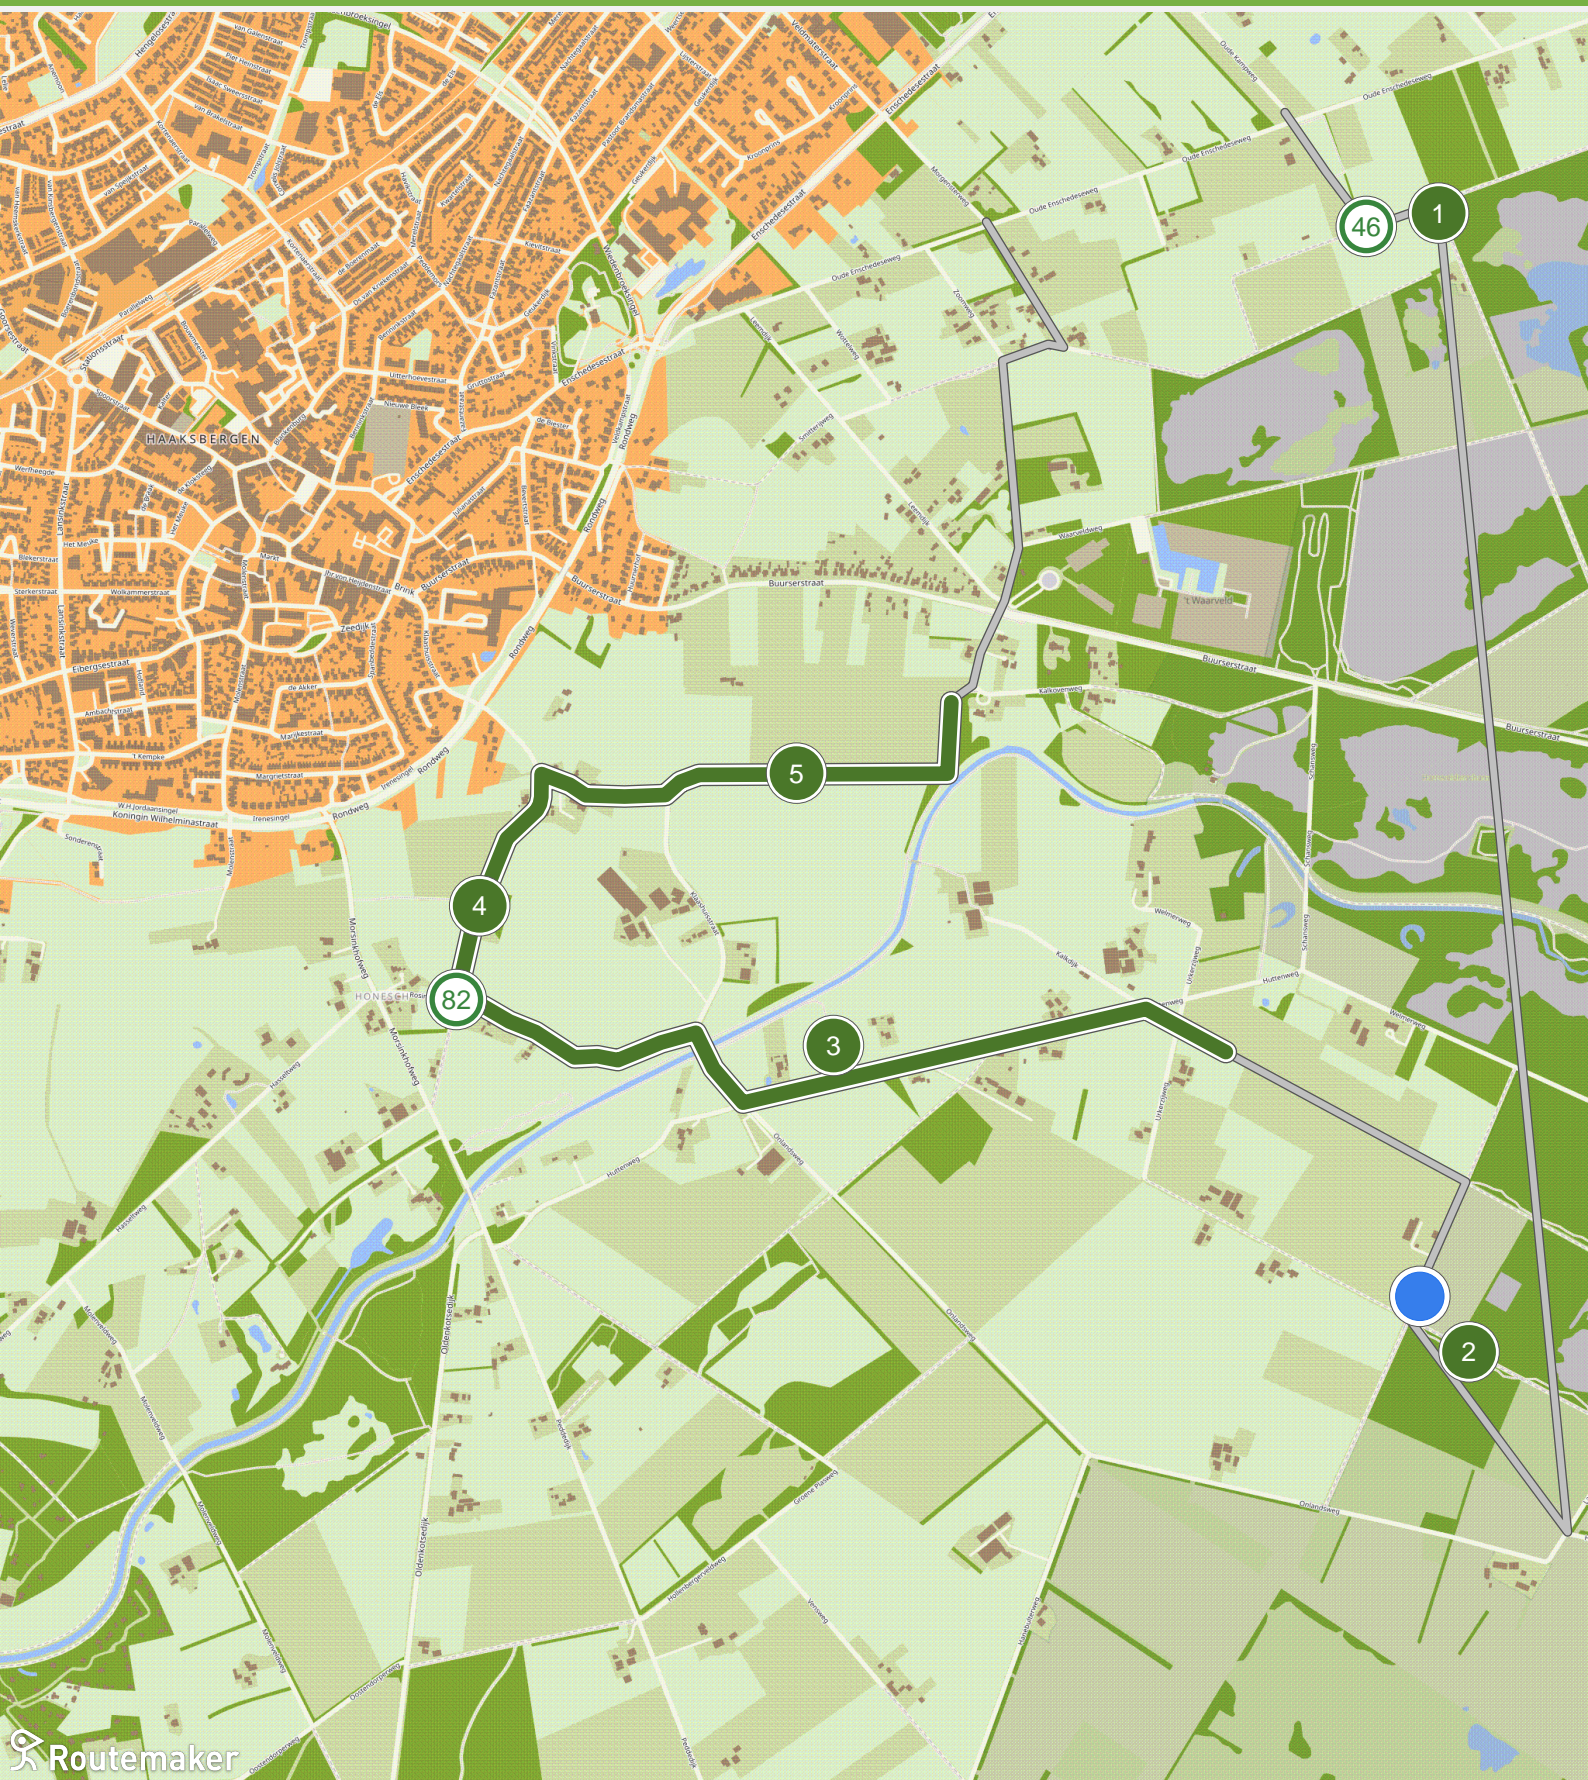

# Haaksbergen langs schaapskooien en het veen (15.0 km tot 18.0 km)

Routemaker

# Haaksbergen langs schaapskooien en het veen (18.0 km tot 21.0 km)

# Haaksbergen langs schaapskooien en het veen (21.0 km tot 24.0 km)

# Haaksbergen langs schaapskooien en het veen (24.0 km tot 27.0 km)