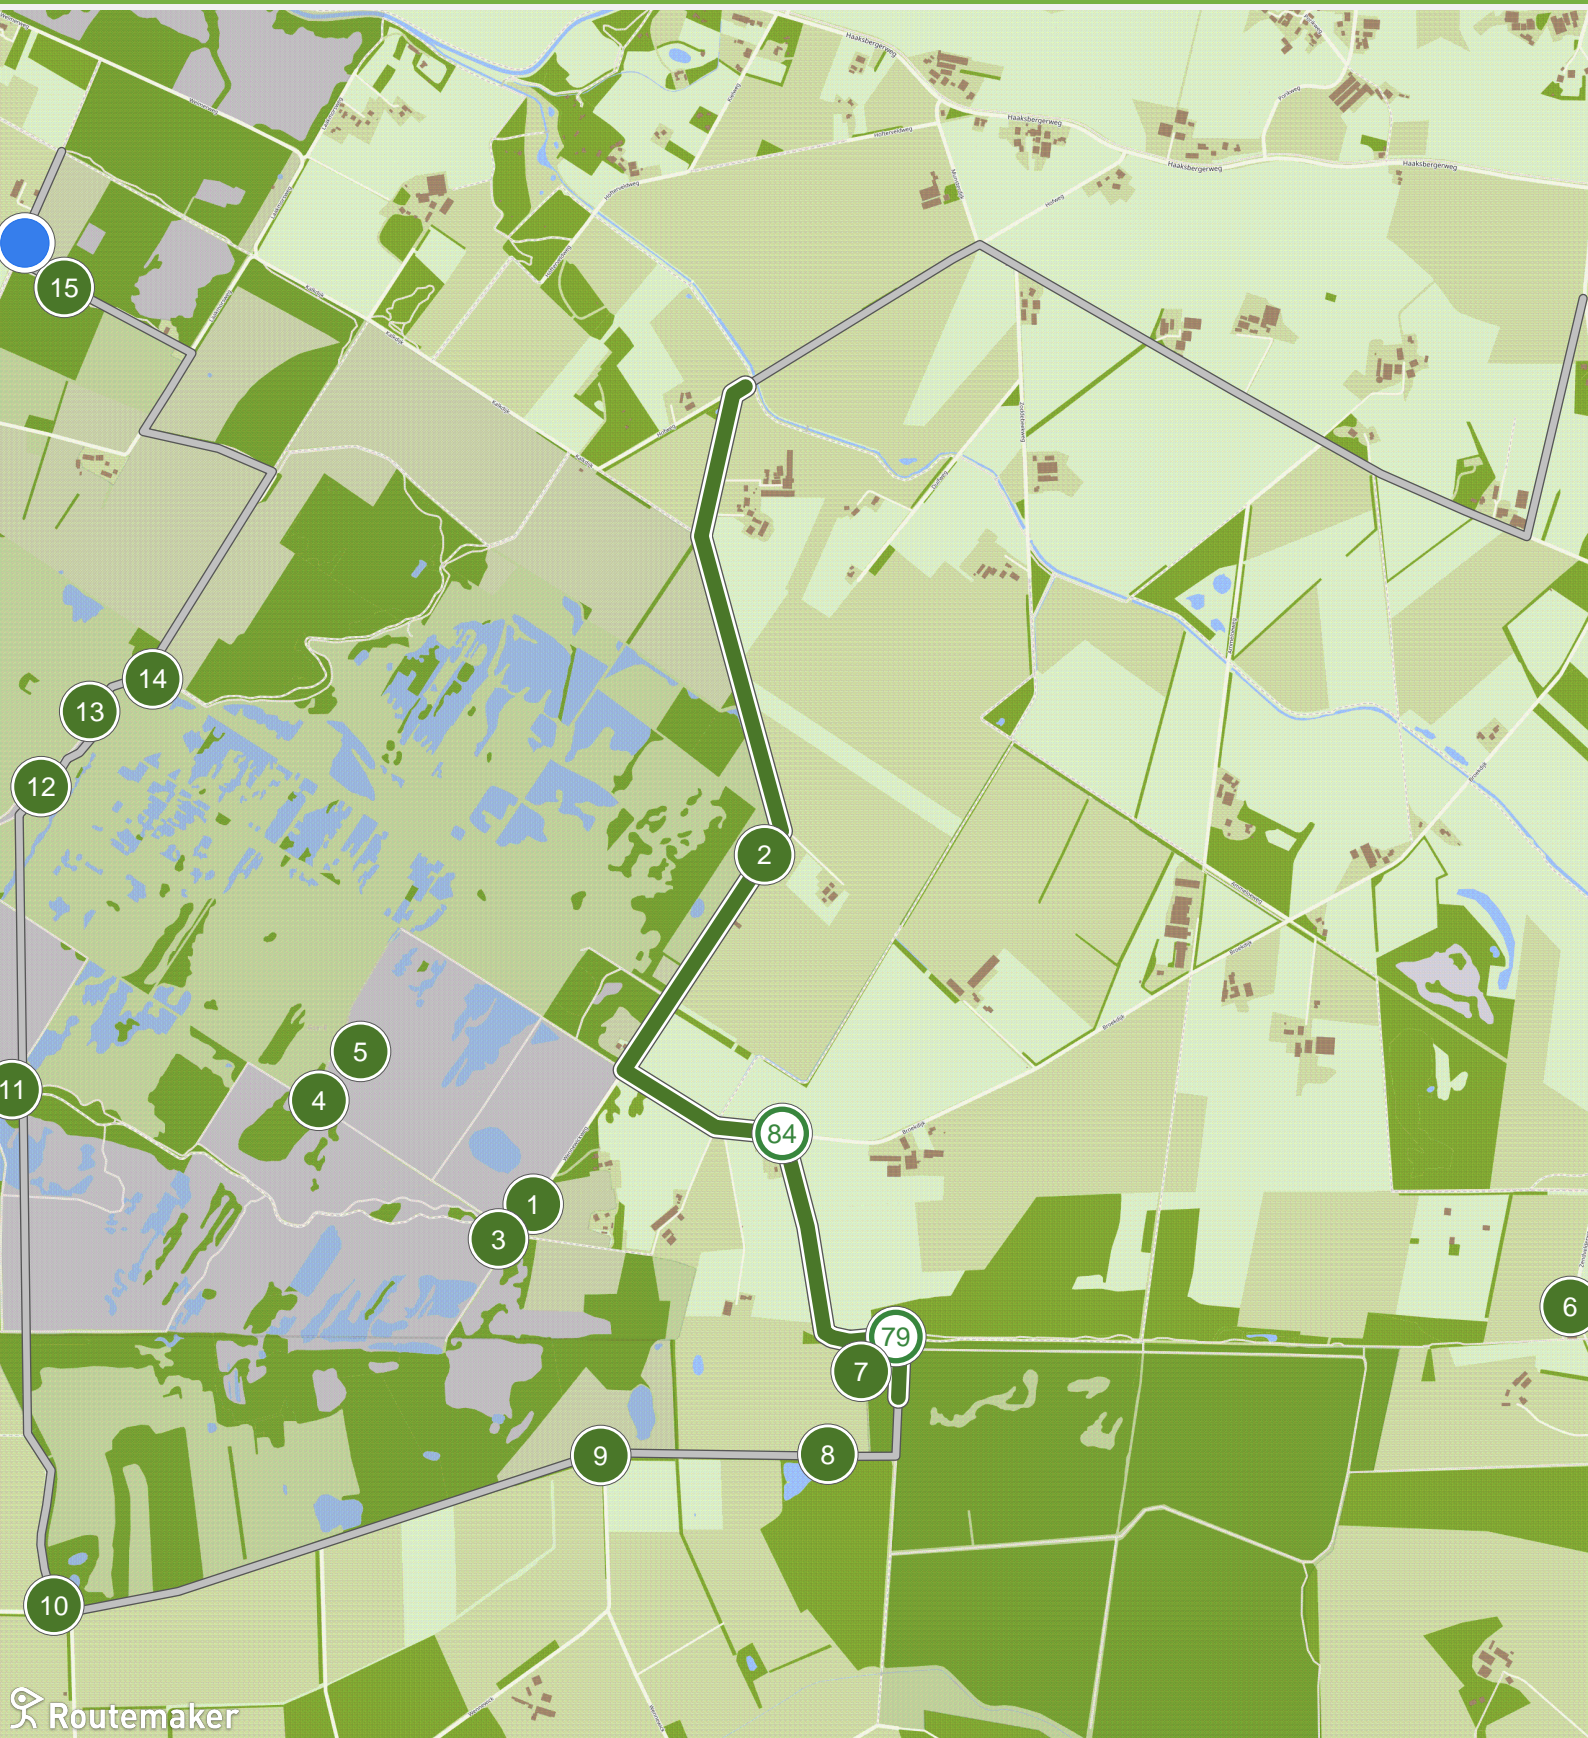

# Haaksbergen langs schaapskooien en het veen (3.0 km tot 6.0 km)

# Haaksbergen langs schaapskooien en het veen (6.0 km tot 9.0 km)

# Haaksbergen langs schaapskooien en het veen (9.0 km tot 12.0 km)

# Haaksbergen langs schaapskooien en het veen (12.0 km tot 15.0 km)