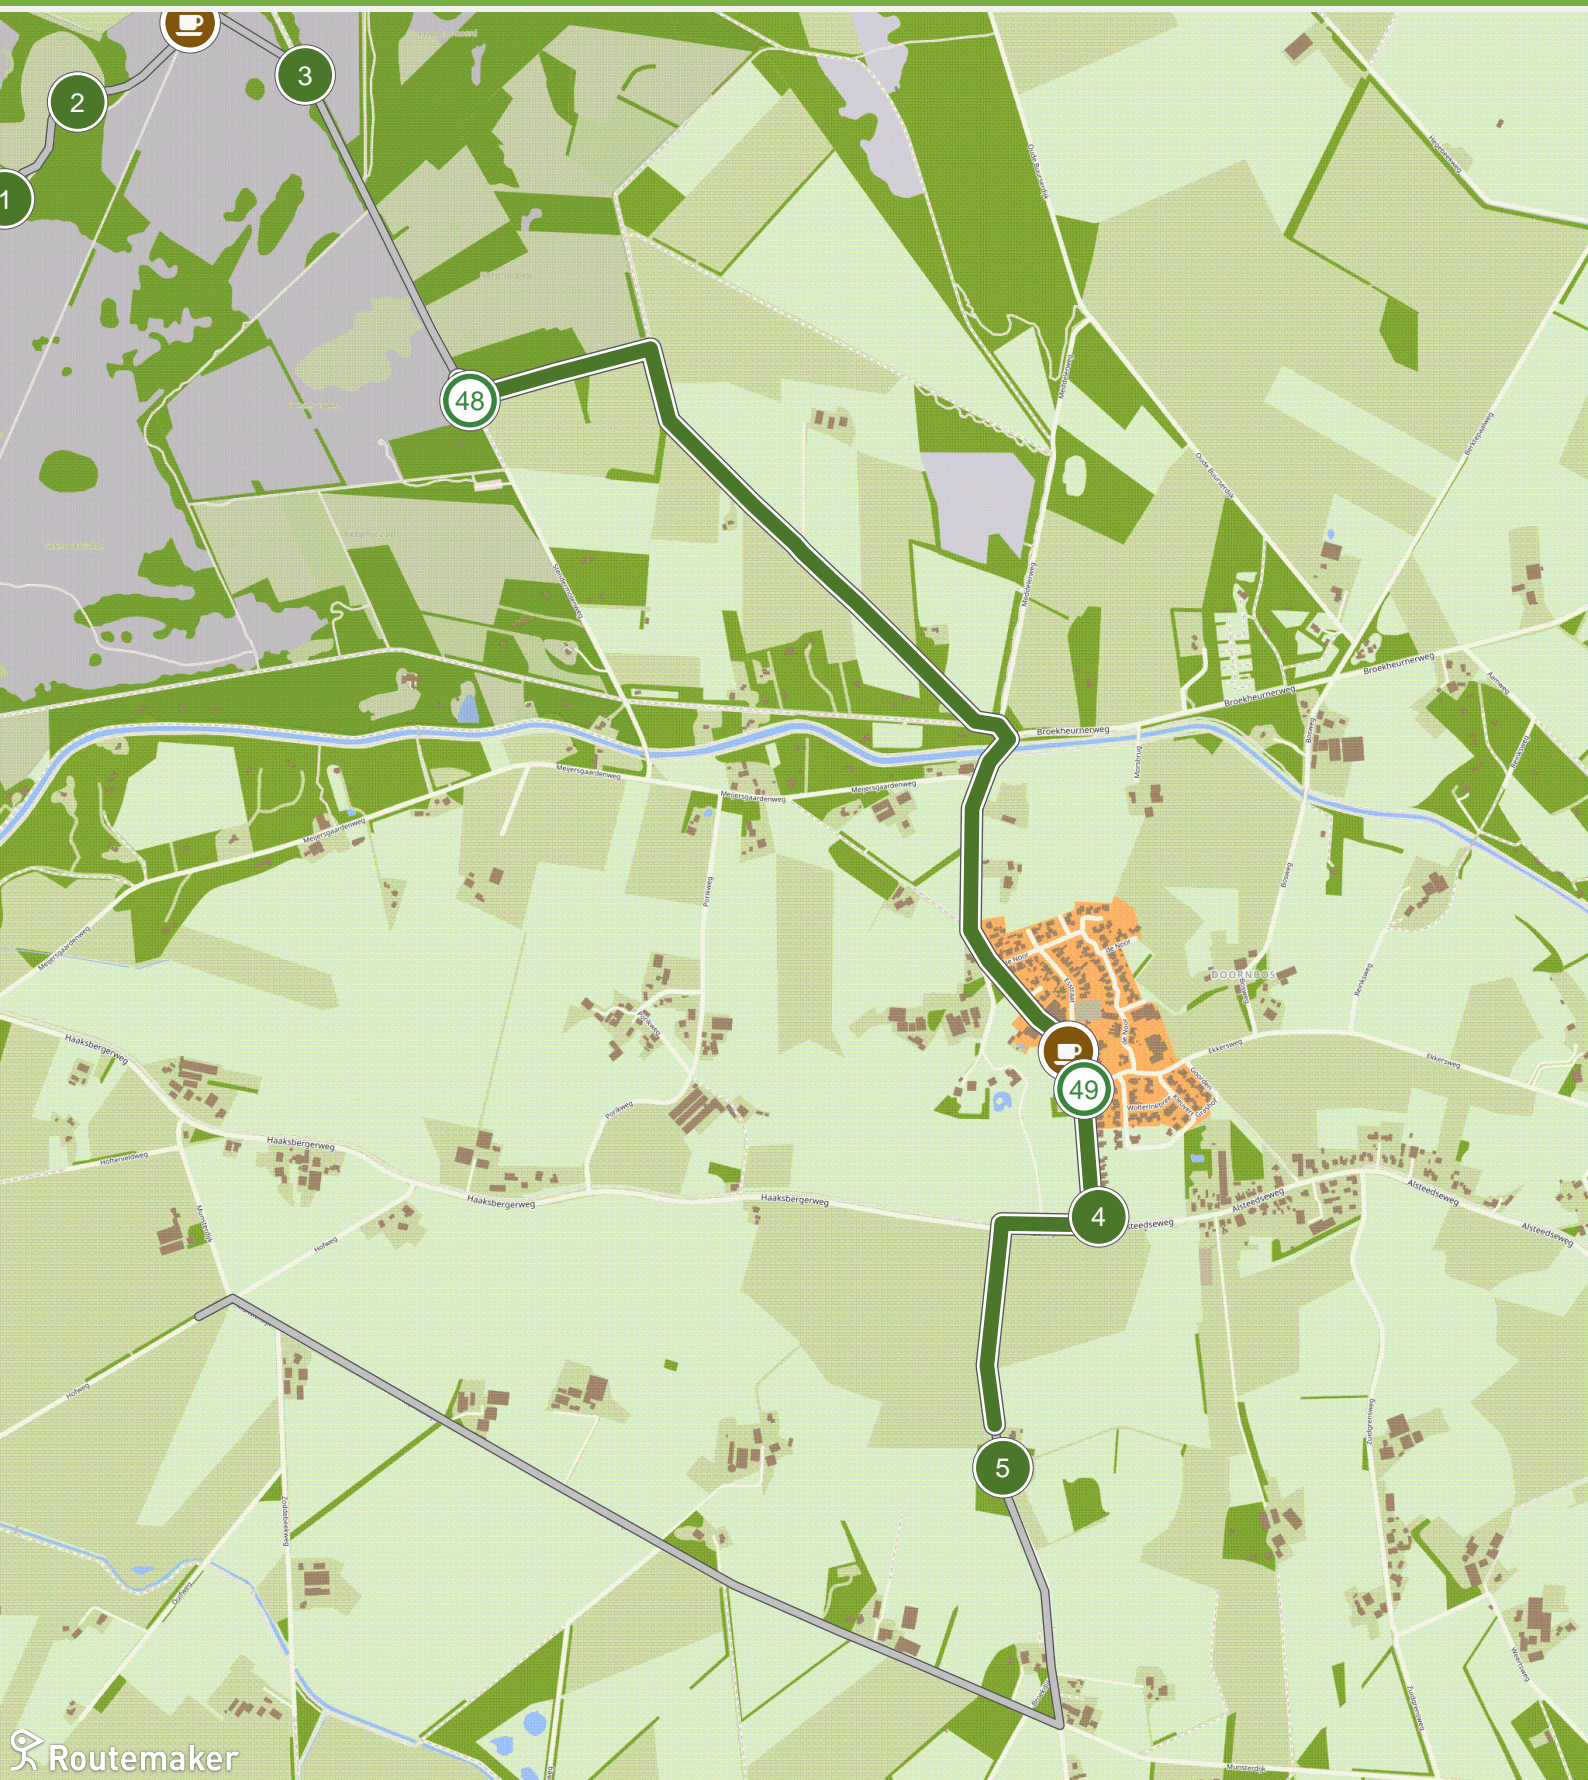

# Haaksbergen langs schaapskooien en het veen (0.0 km tot 3.0 km)

# Haaksbergen langs schaapskooien en het veen (3.0 km tot 6.0 km)

# Haaksbergen langs schaapskooien en het veen (6.0 km tot 9.0 km)

# Haaksbergen langs schaapskooien en het veen (9.0 km tot 12.0 km)