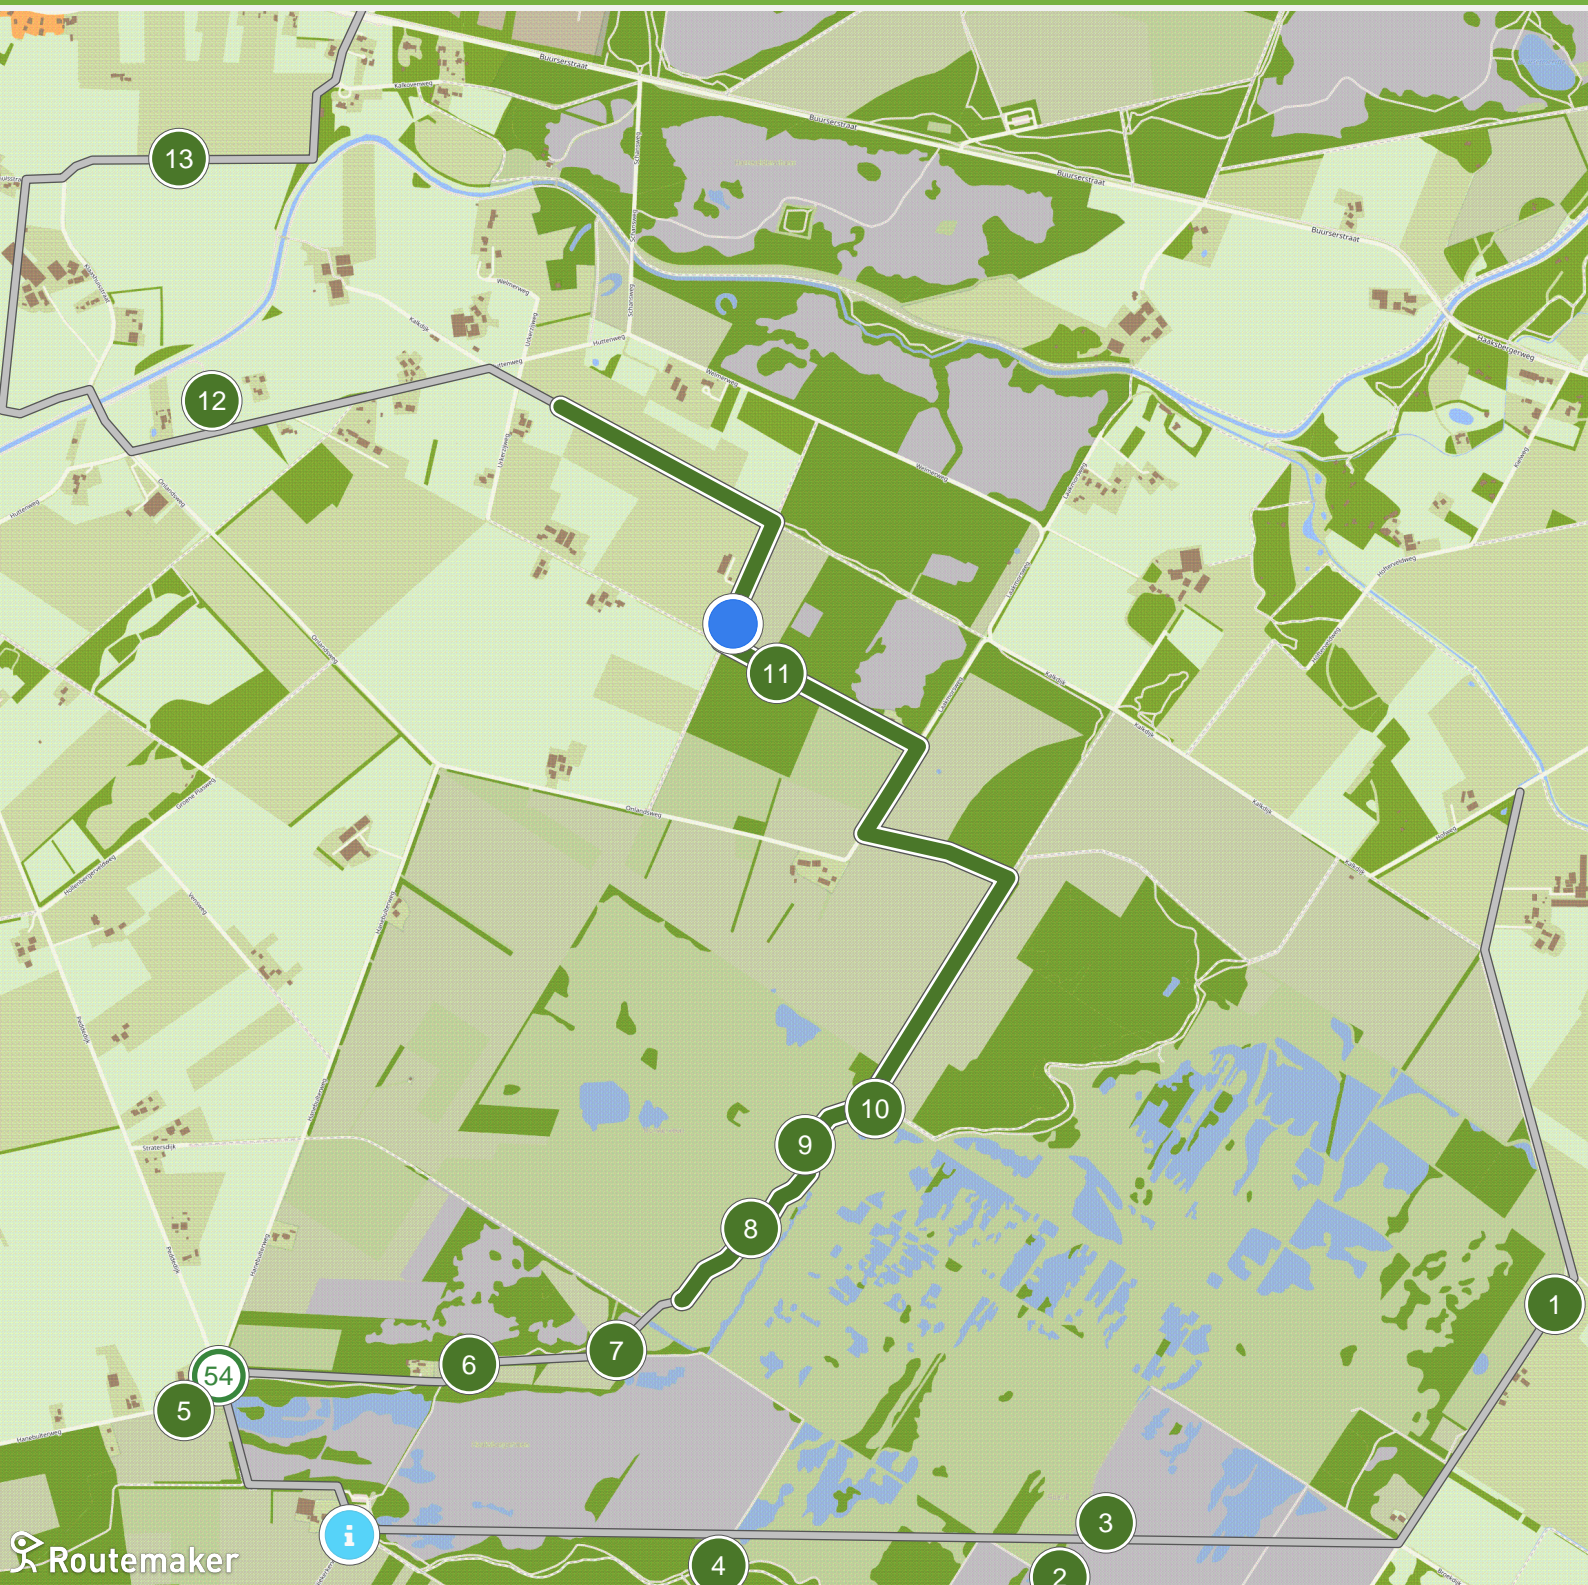

# Haaksbergen langs schaapskooien en het veen (12.0 km tot 15.0 km)

# Haaksbergen langs schaapskooien en het veen (15.0 km tot 18.0 km)

Routemaker

# Haaksbergen langs schaapskooien en het veen (18.0 km tot 21.0 km)

# Haaksbergen langs schaapskooien en het veen (21.0 km tot 24.0 km)