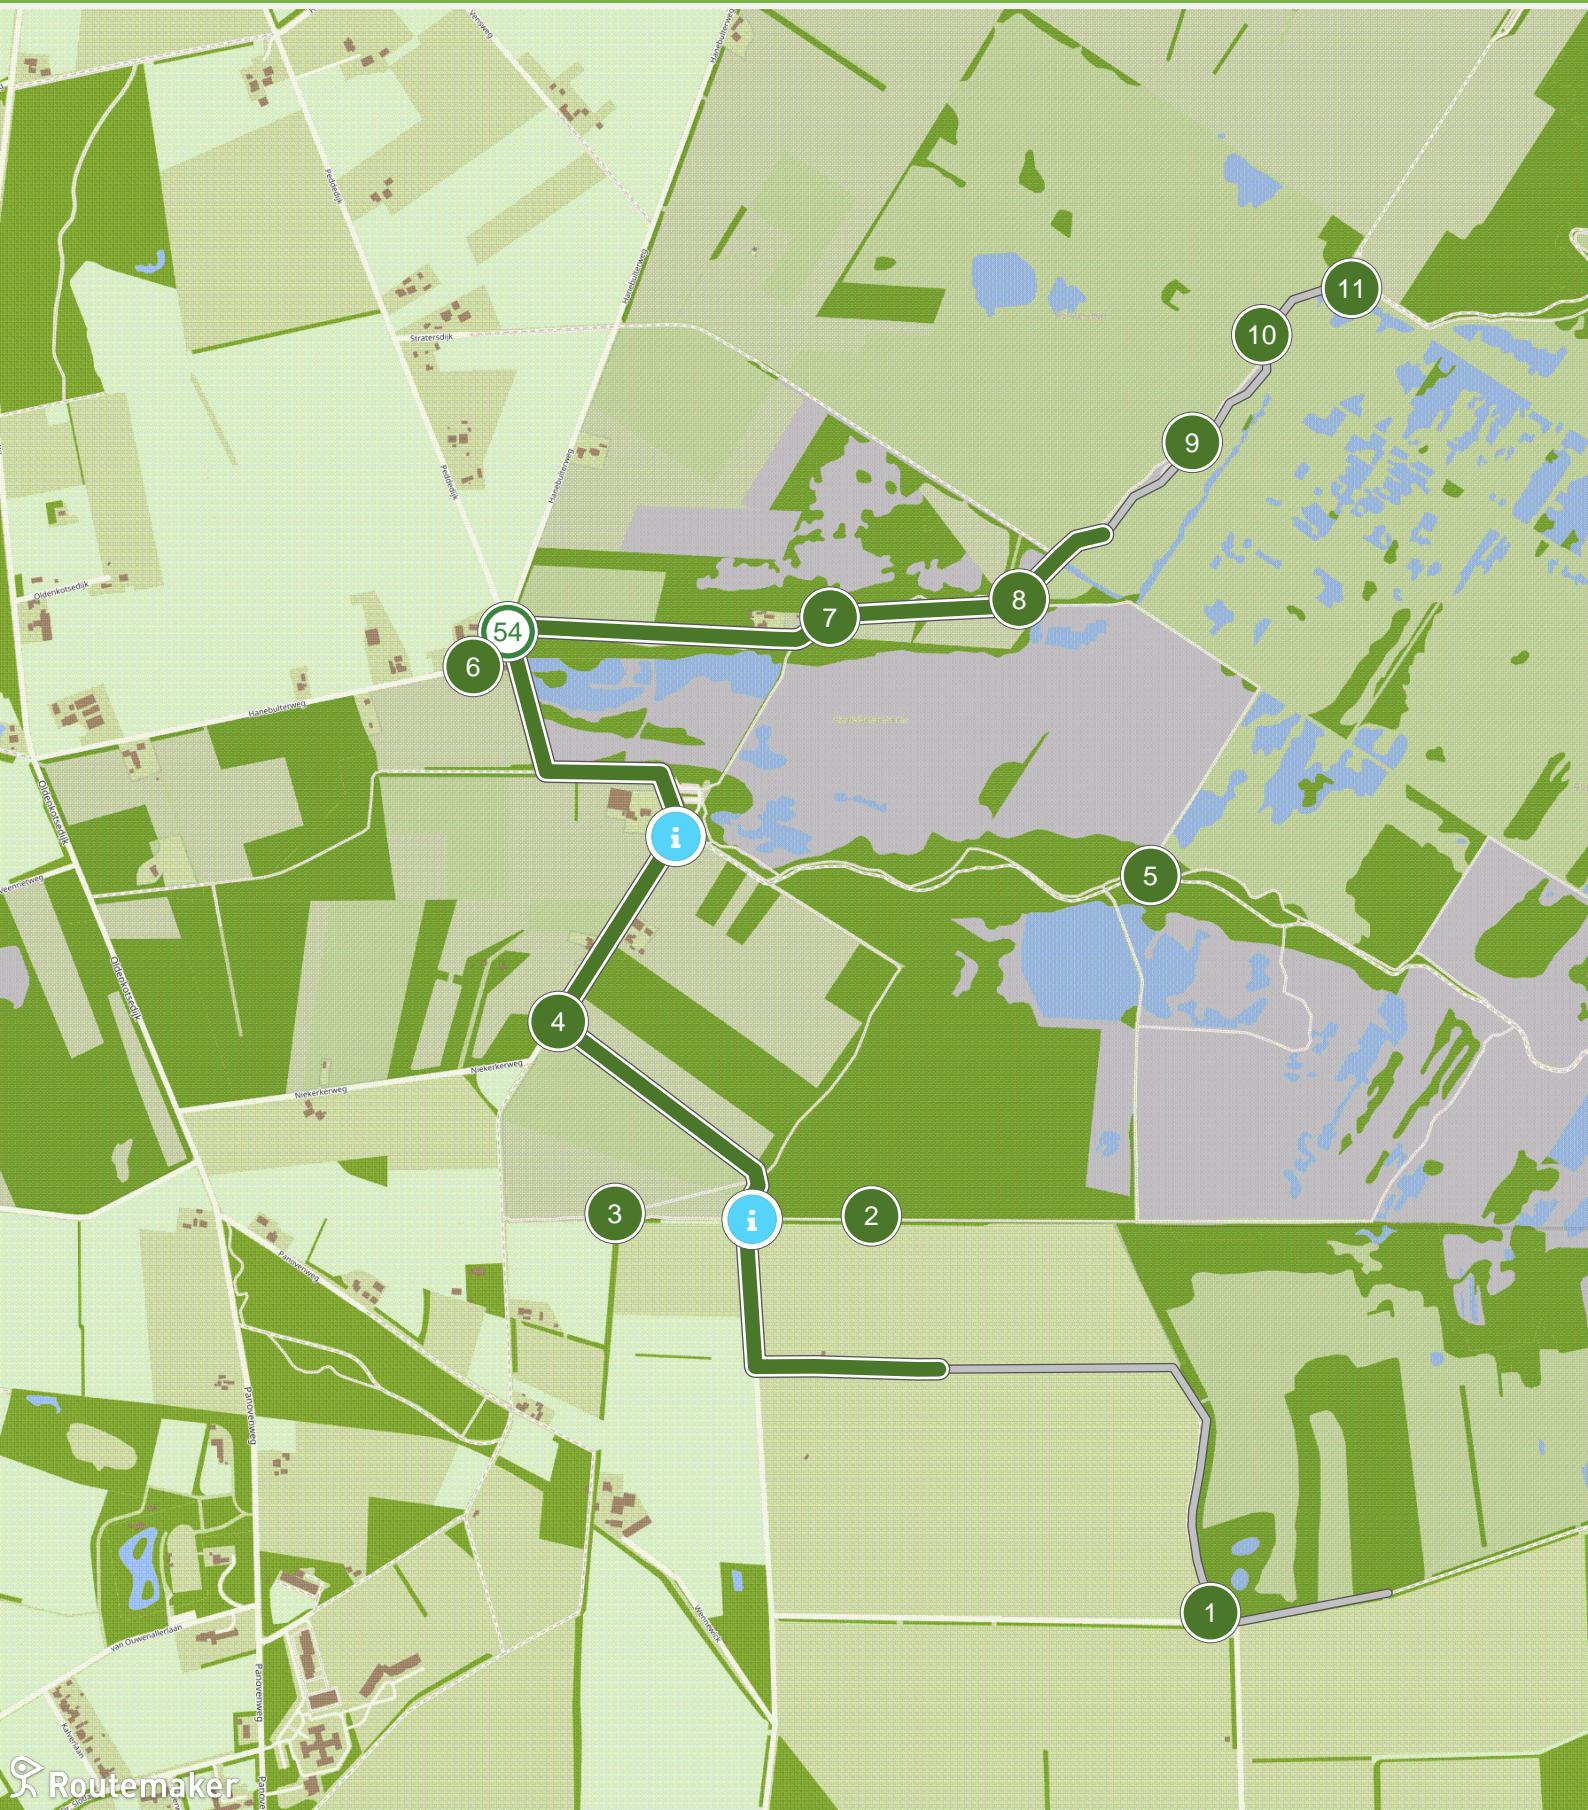

# Haaksbergen langs schaapskooien en het veen (9.0 km tot 12.0 km)

# Haaksbergen langs schaapskooien en het veen (12.0 km tot 15.0 km)

# Haaksbergen langs schaapskooien en het veen (15.0 km tot 18.0 km)

Routemaker

# Haaksbergen langs schaapskooien en het veen (18.0 km tot 21.0 km)