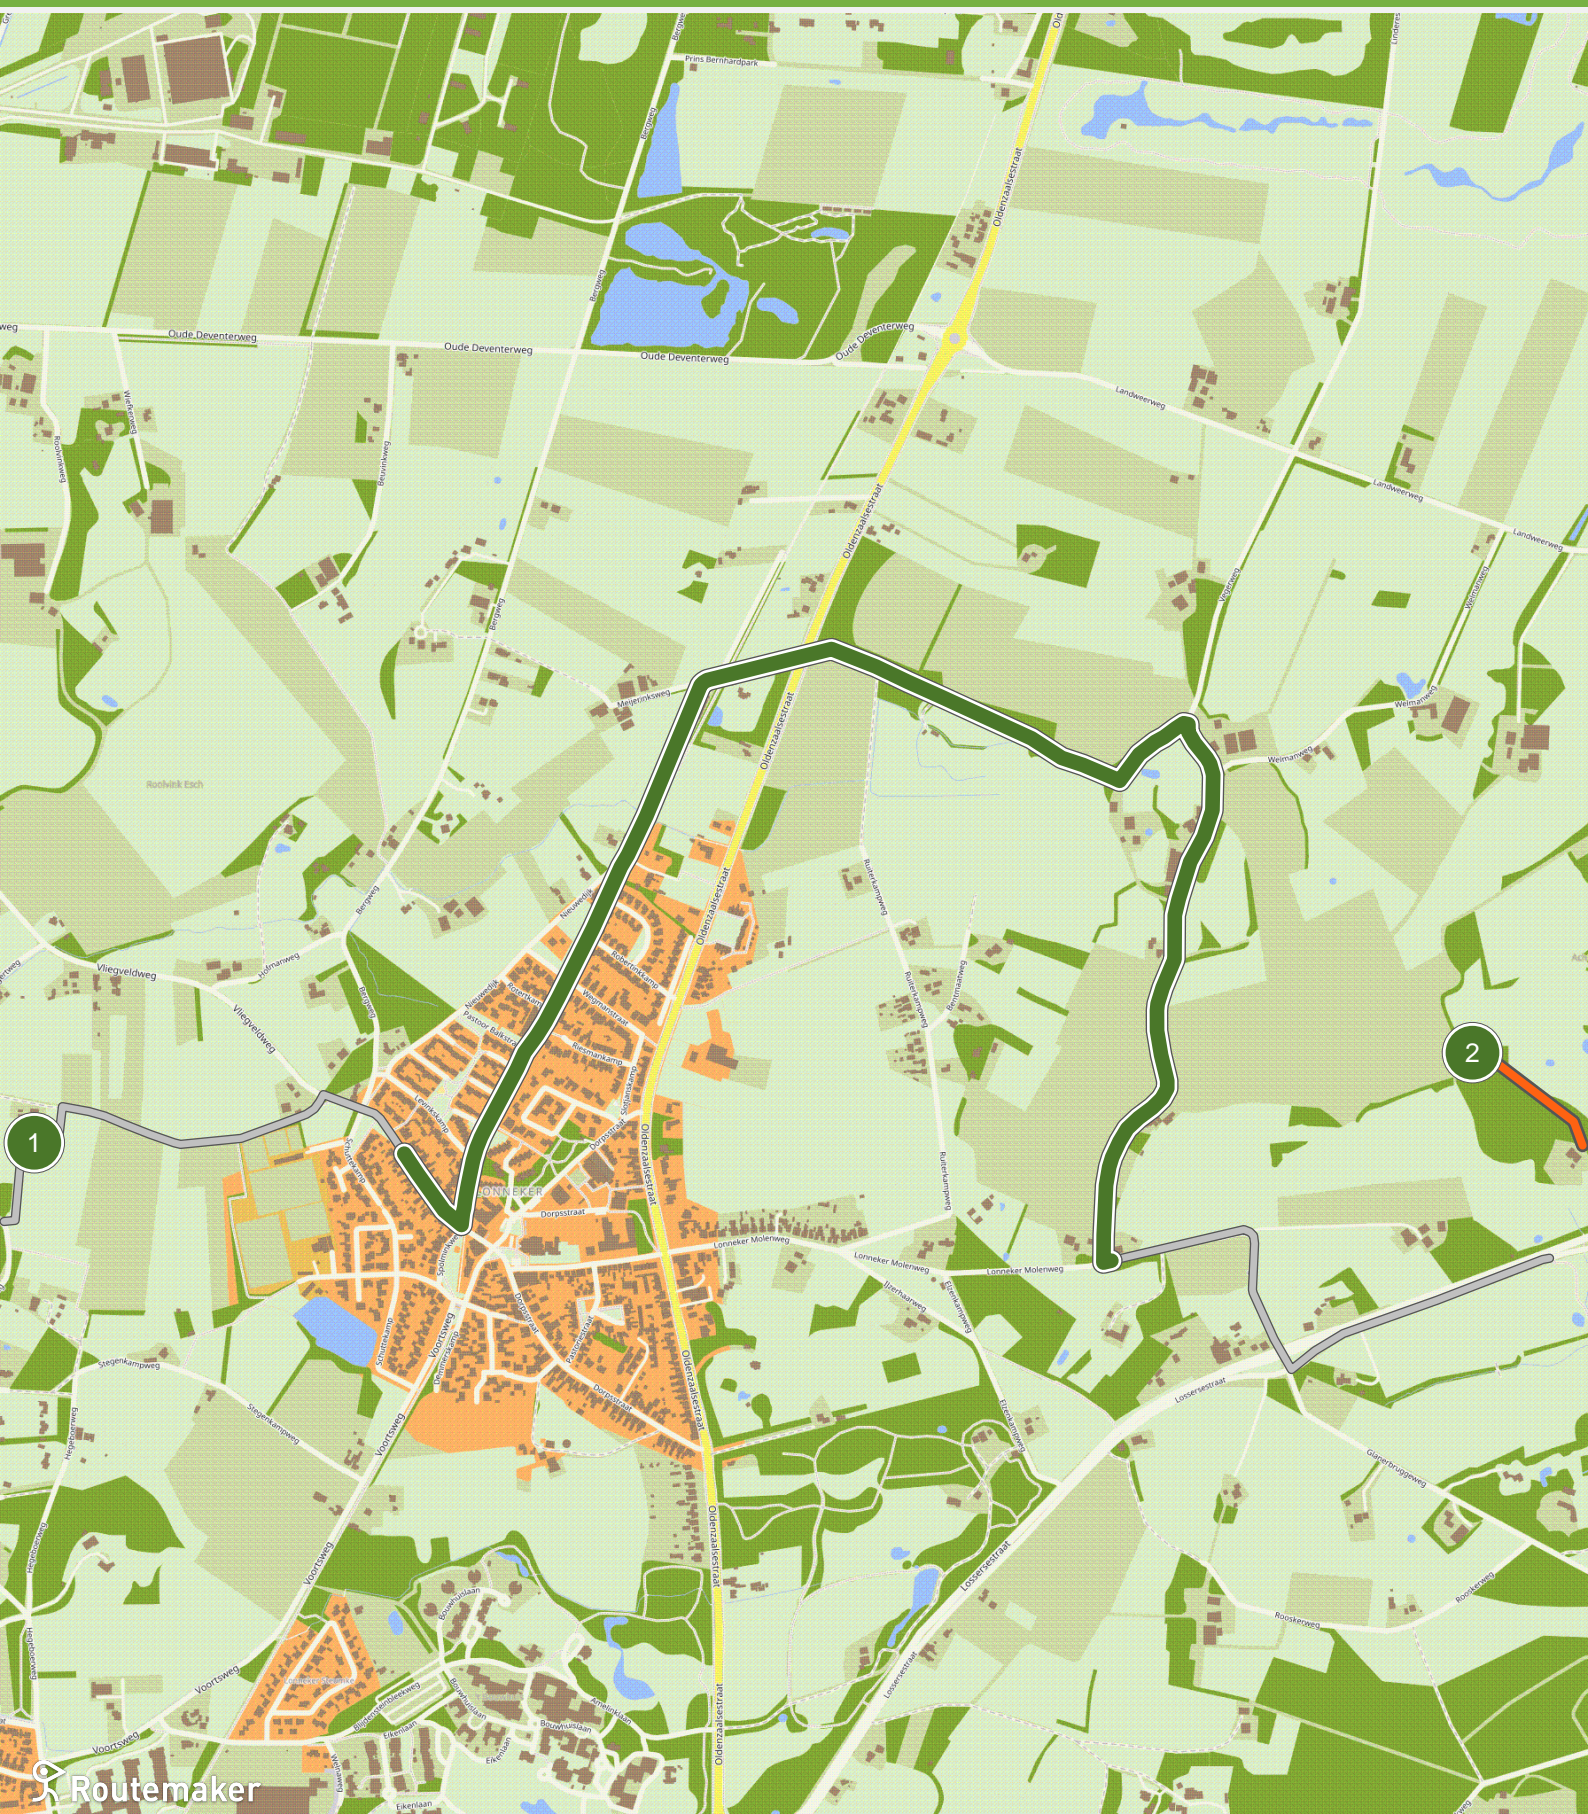

Hilligenpad dag 1 (0.0 km tot 3.0 km)

Hilligenpad dag 1 (3.0 km tot 6.0 km)

Hilligenpad dag 1 (6.0 km tot 9.0 km)

Hilligenpad dag 1 (9.0 km tot 12.0 km)

Hilligenpad dag 1 (12.0 km tot 15.0 km)

Hilligenpad dag 1 (15.0 km tot 18.0 km)

Hilligenpad dag 1 (18.0 km tot 21.6 km)