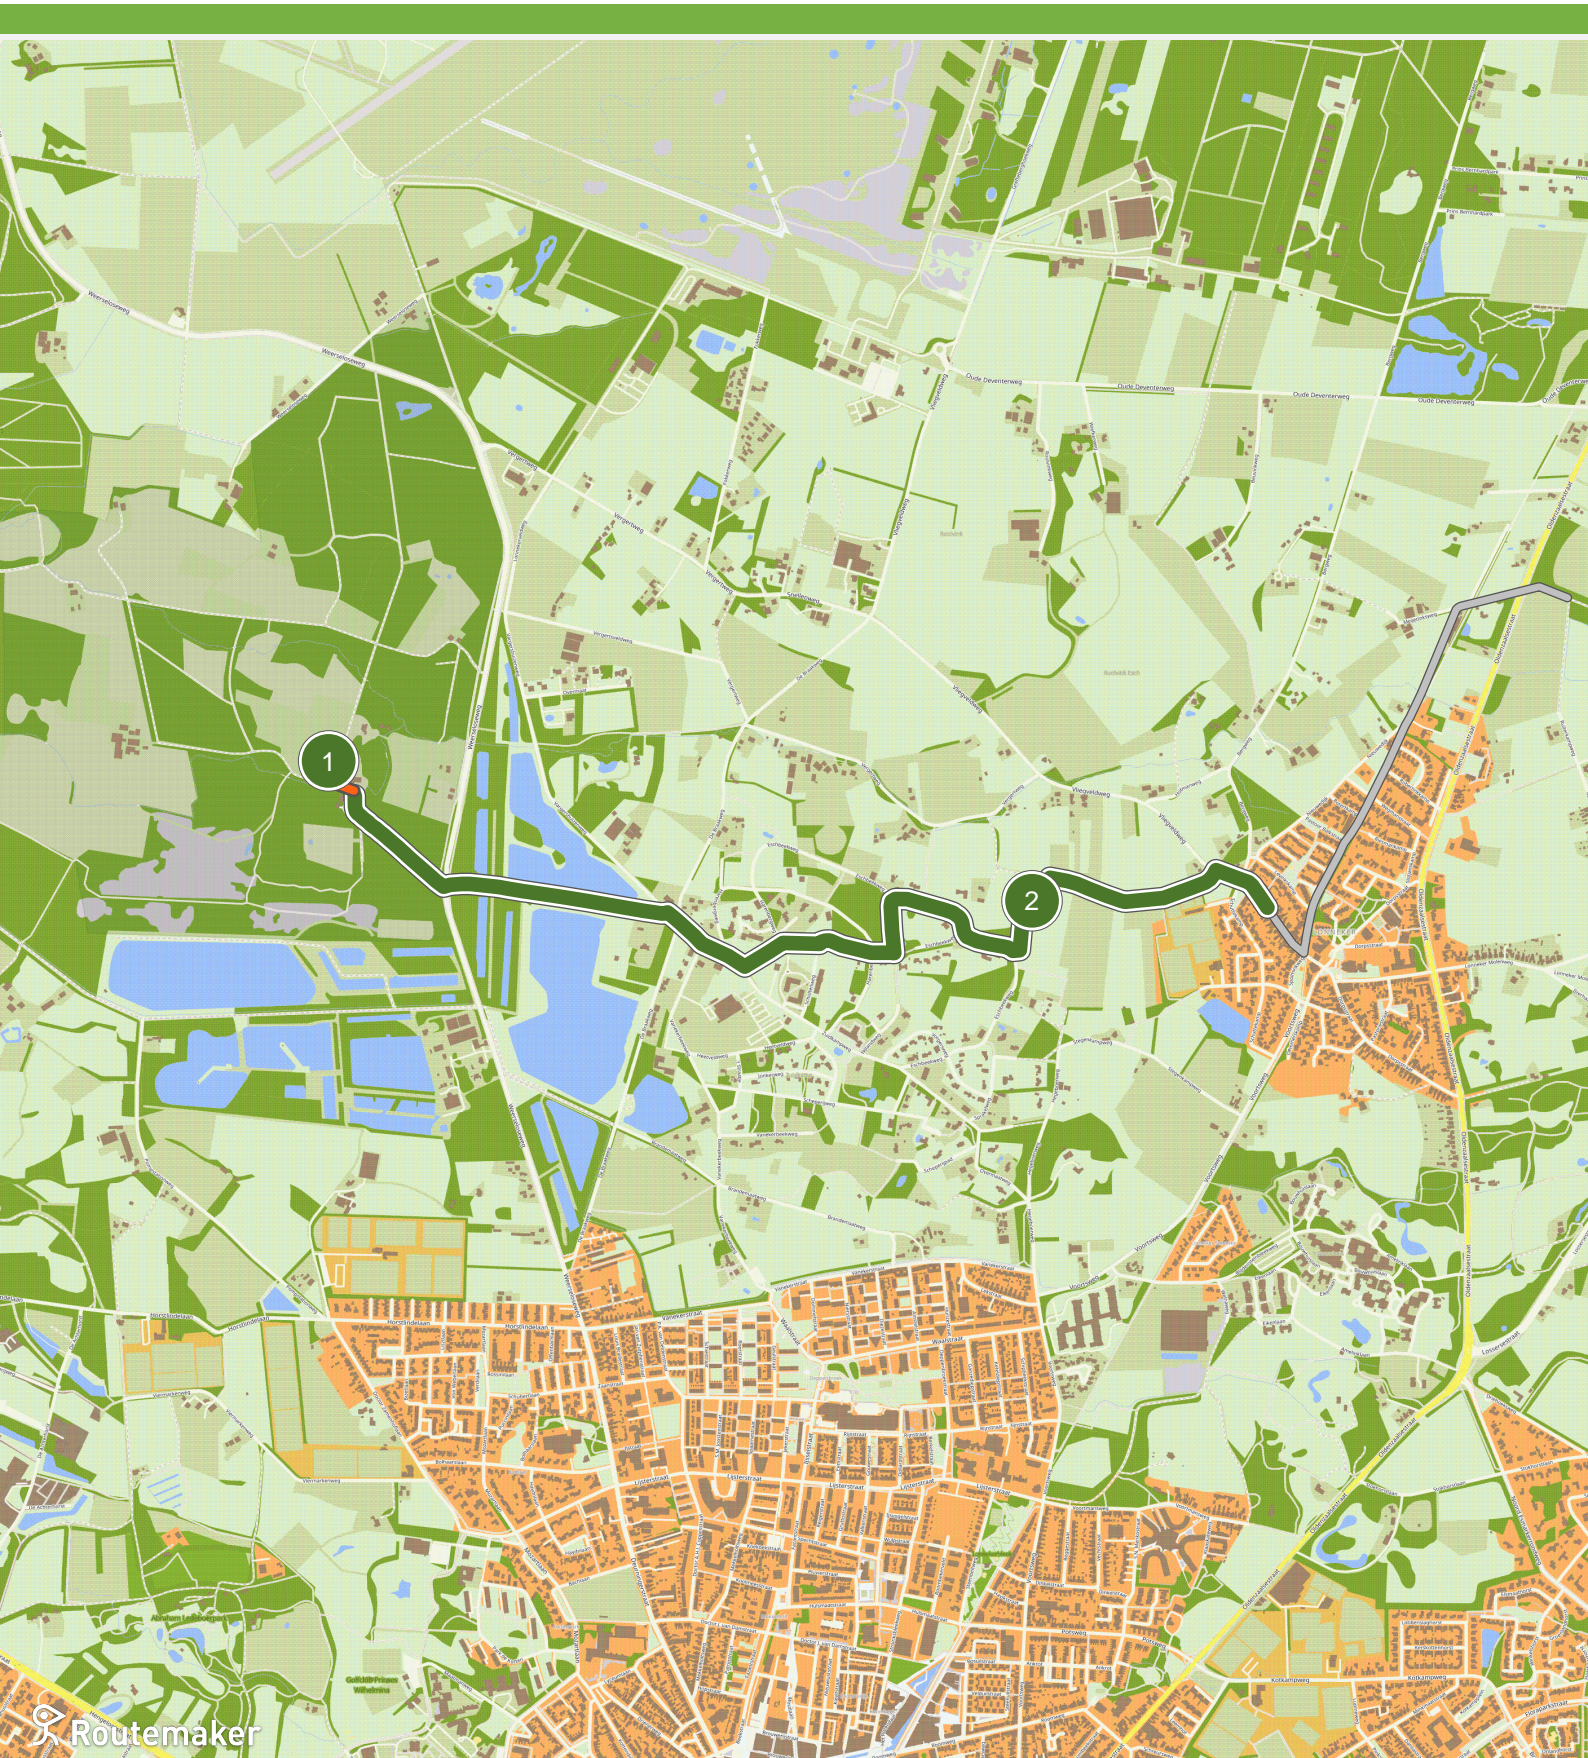

Hilligenpad dag 1 (0.0 km tot 3.0 km)

Hilligenpad dag 1 (3.0 km tot 6.0 km)

Hilligenpad dag 1 (6.0 km tot 9.0 km)

Hilligenpad dag 1 (9.0 km tot 12.0 km)

Hilligenpad dag 1 (12.0 km tot 15.0 km)

Hilligenpad dag 1 (15.0 km tot 18.0 km)

Hilligenpad dag 1 (18.0 km tot 21.6 km)