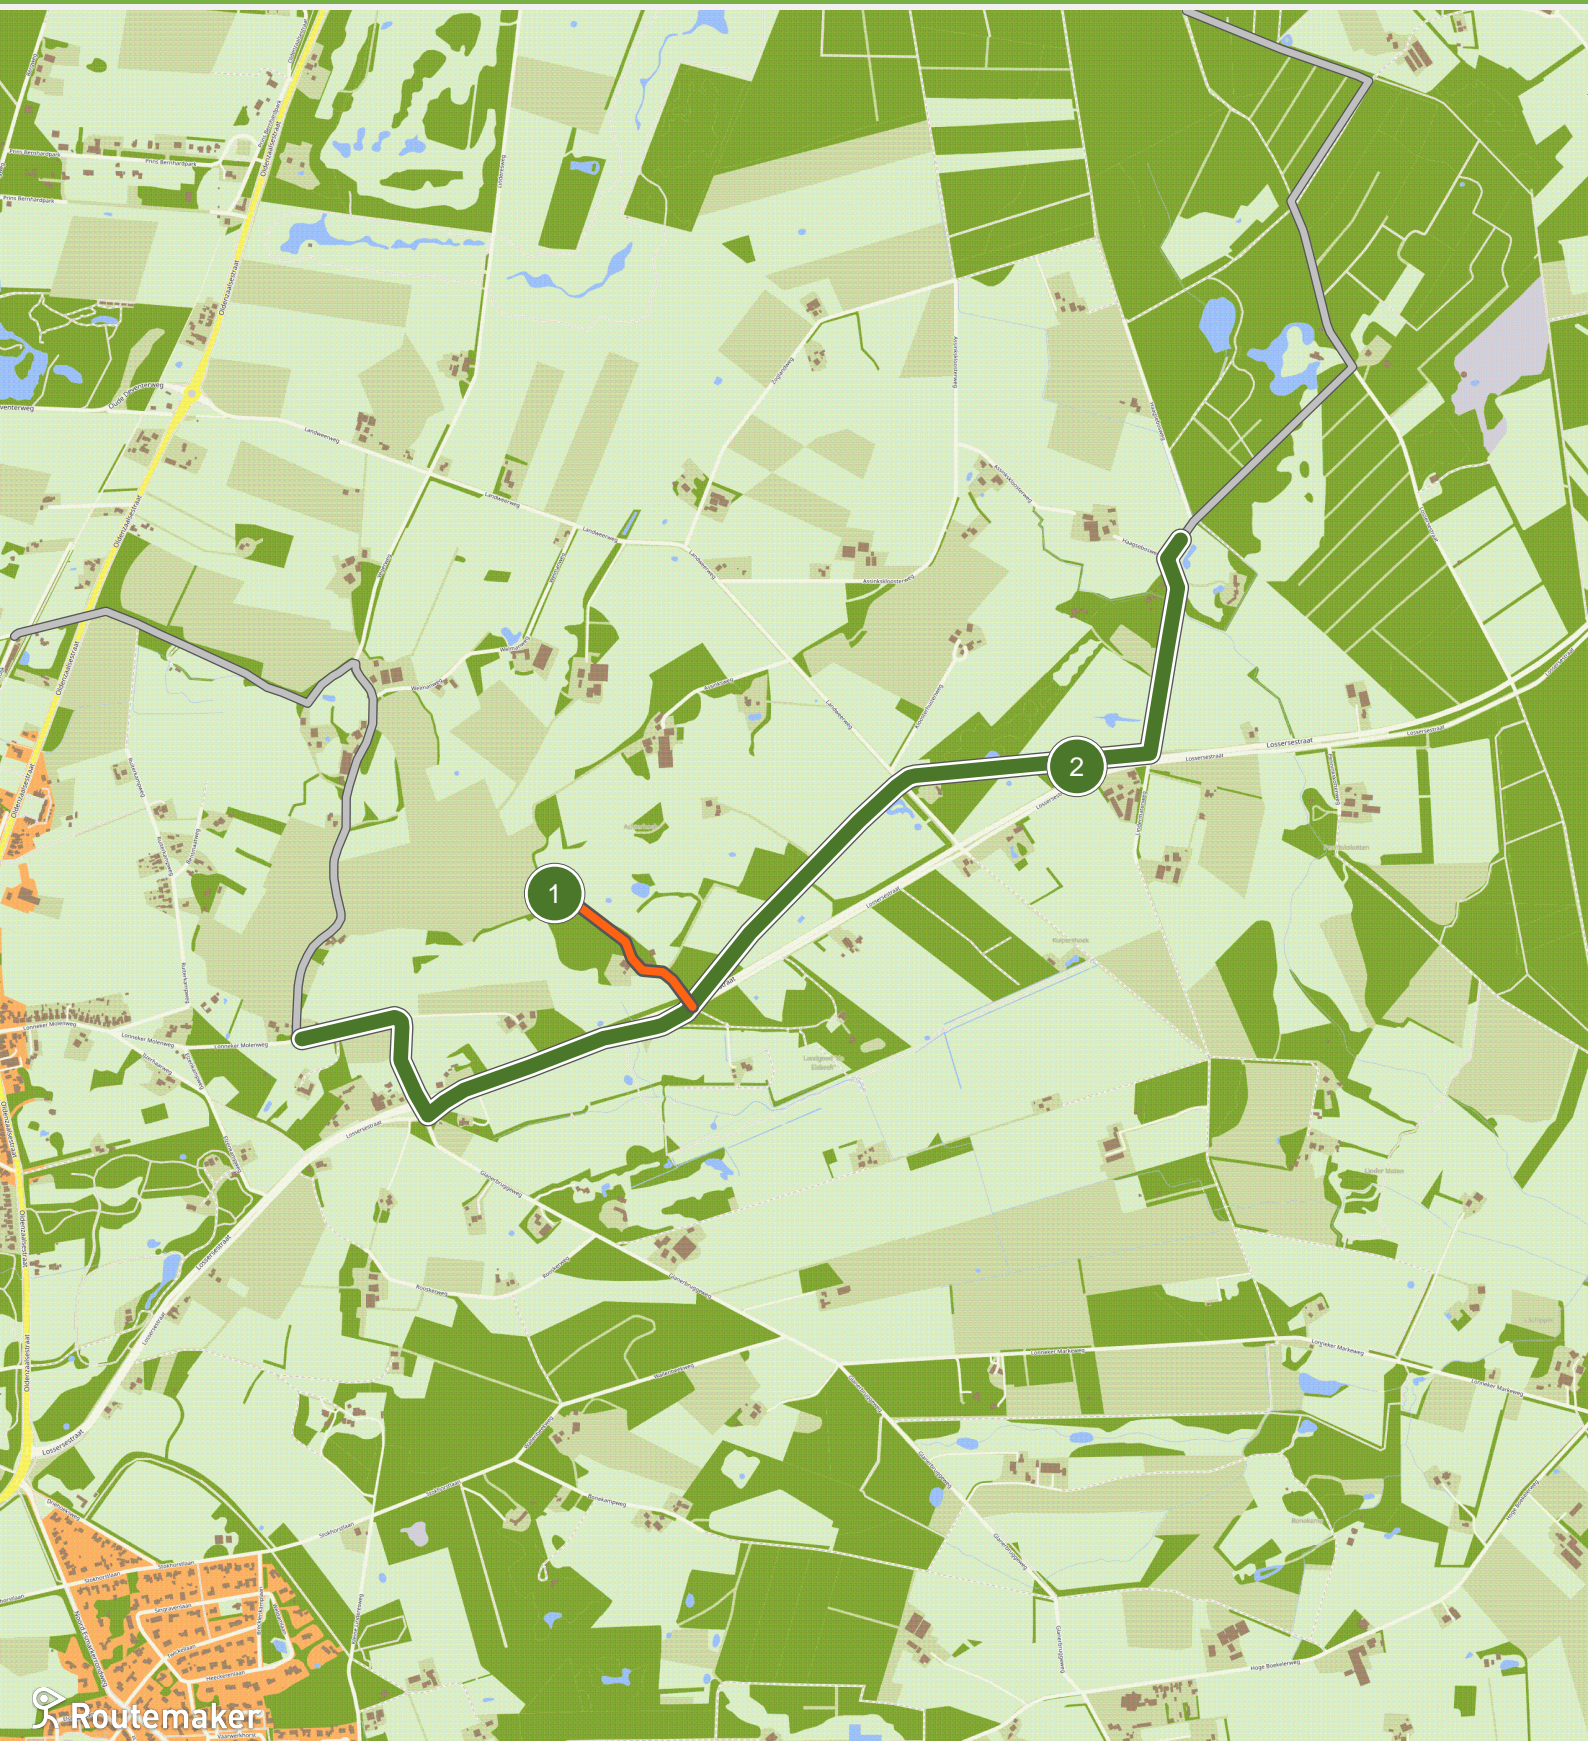

Hilligenpad dag 1 (0.0 km tot 3.0 km)

Hilligenpad dag 1 (3.0 km tot 6.0 km)

Hilligenpad dag 1 (6.0 km tot 9.0 km)

Hilligenpad dag 1 (9.0 km tot 12.0 km)

Hilligenpad dag 1 (12.0 km tot 15.0 km)

Hilligenpad dag 1 (15.0 km tot 18.0 km)

Hilligenpad dag 1 (18.0 km tot 21.6 km)