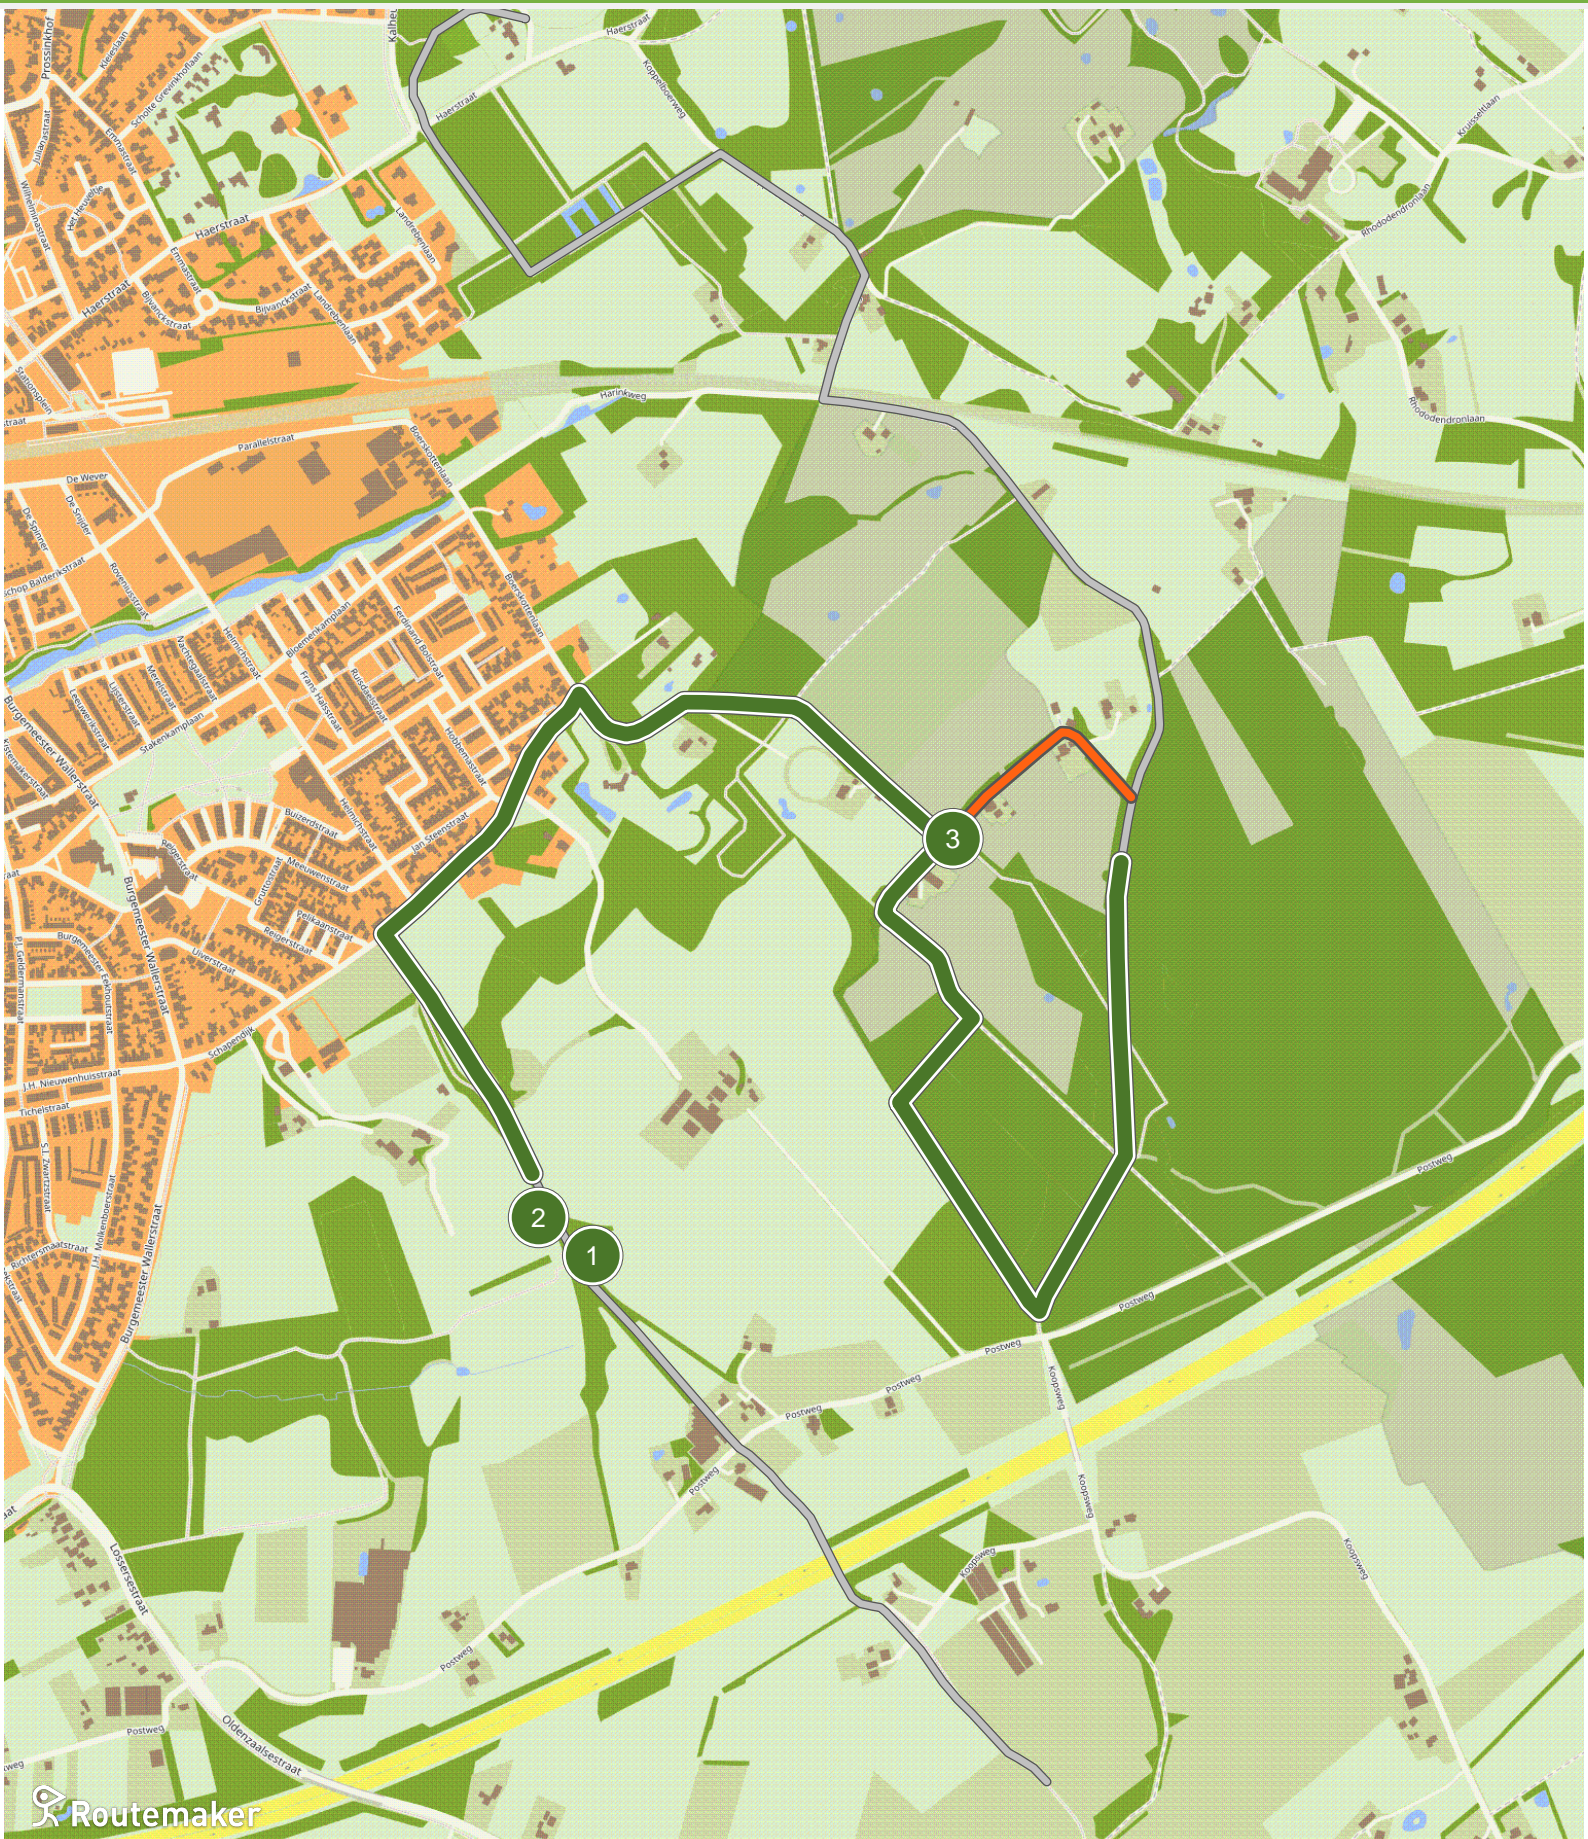

Hilligenpad dag 1 (0.0 km tot 3.0 km)

Hilligenpad dag 1 (3.0 km tot 6.0 km)

Hilligenpad dag 1 (6.0 km tot 9.0 km)

Hilligenpad dag 1 (9.0 km tot 12.0 km)

Hilligenpad dag 1 (12.0 km tot 15.0 km)

Hilligenpad dag 1 (15.0 km tot 18.0 km)

Hilligenpad dag 1 (18.0 km tot 21.6 km)