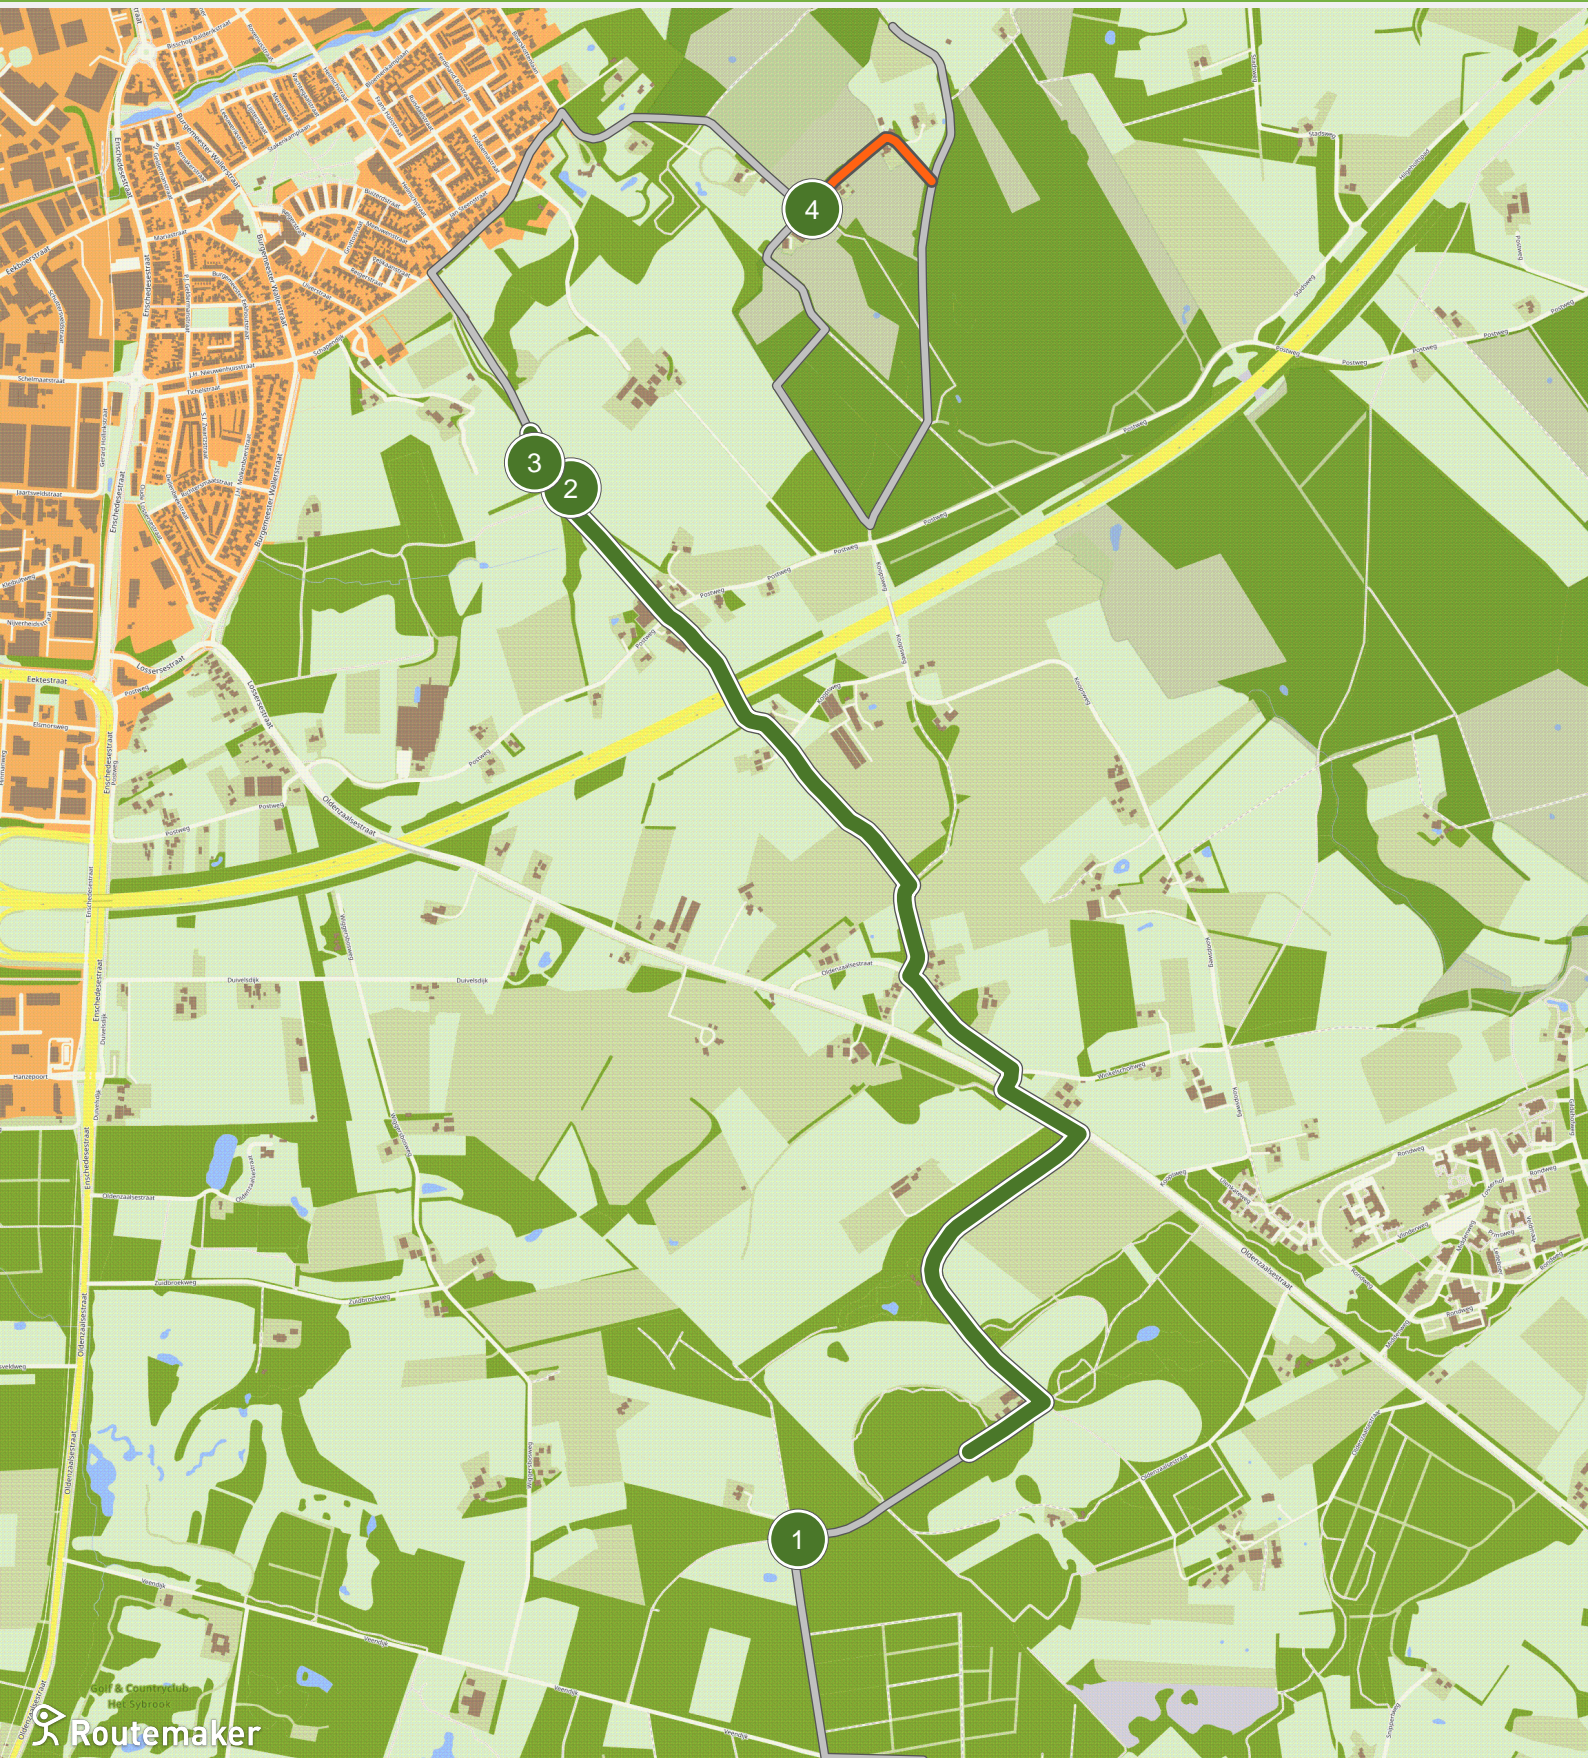

Hilligenpad dag 1 (0.0 km tot 3.0 km)

Hilligenpad dag 1 (3.0 km tot 6.0 km)

Hilligenpad dag 1 (6.0 km tot 9.0 km)

Hilligenpad dag 1 (9.0 km tot 12.0 km)

Hilligenpad dag 1 (12.0 km tot 15.0 km)

Hilligenpad dag 1 (15.0 km tot 18.0 km)

Hilligenpad dag 1 (18.0 km tot 21.6 km)