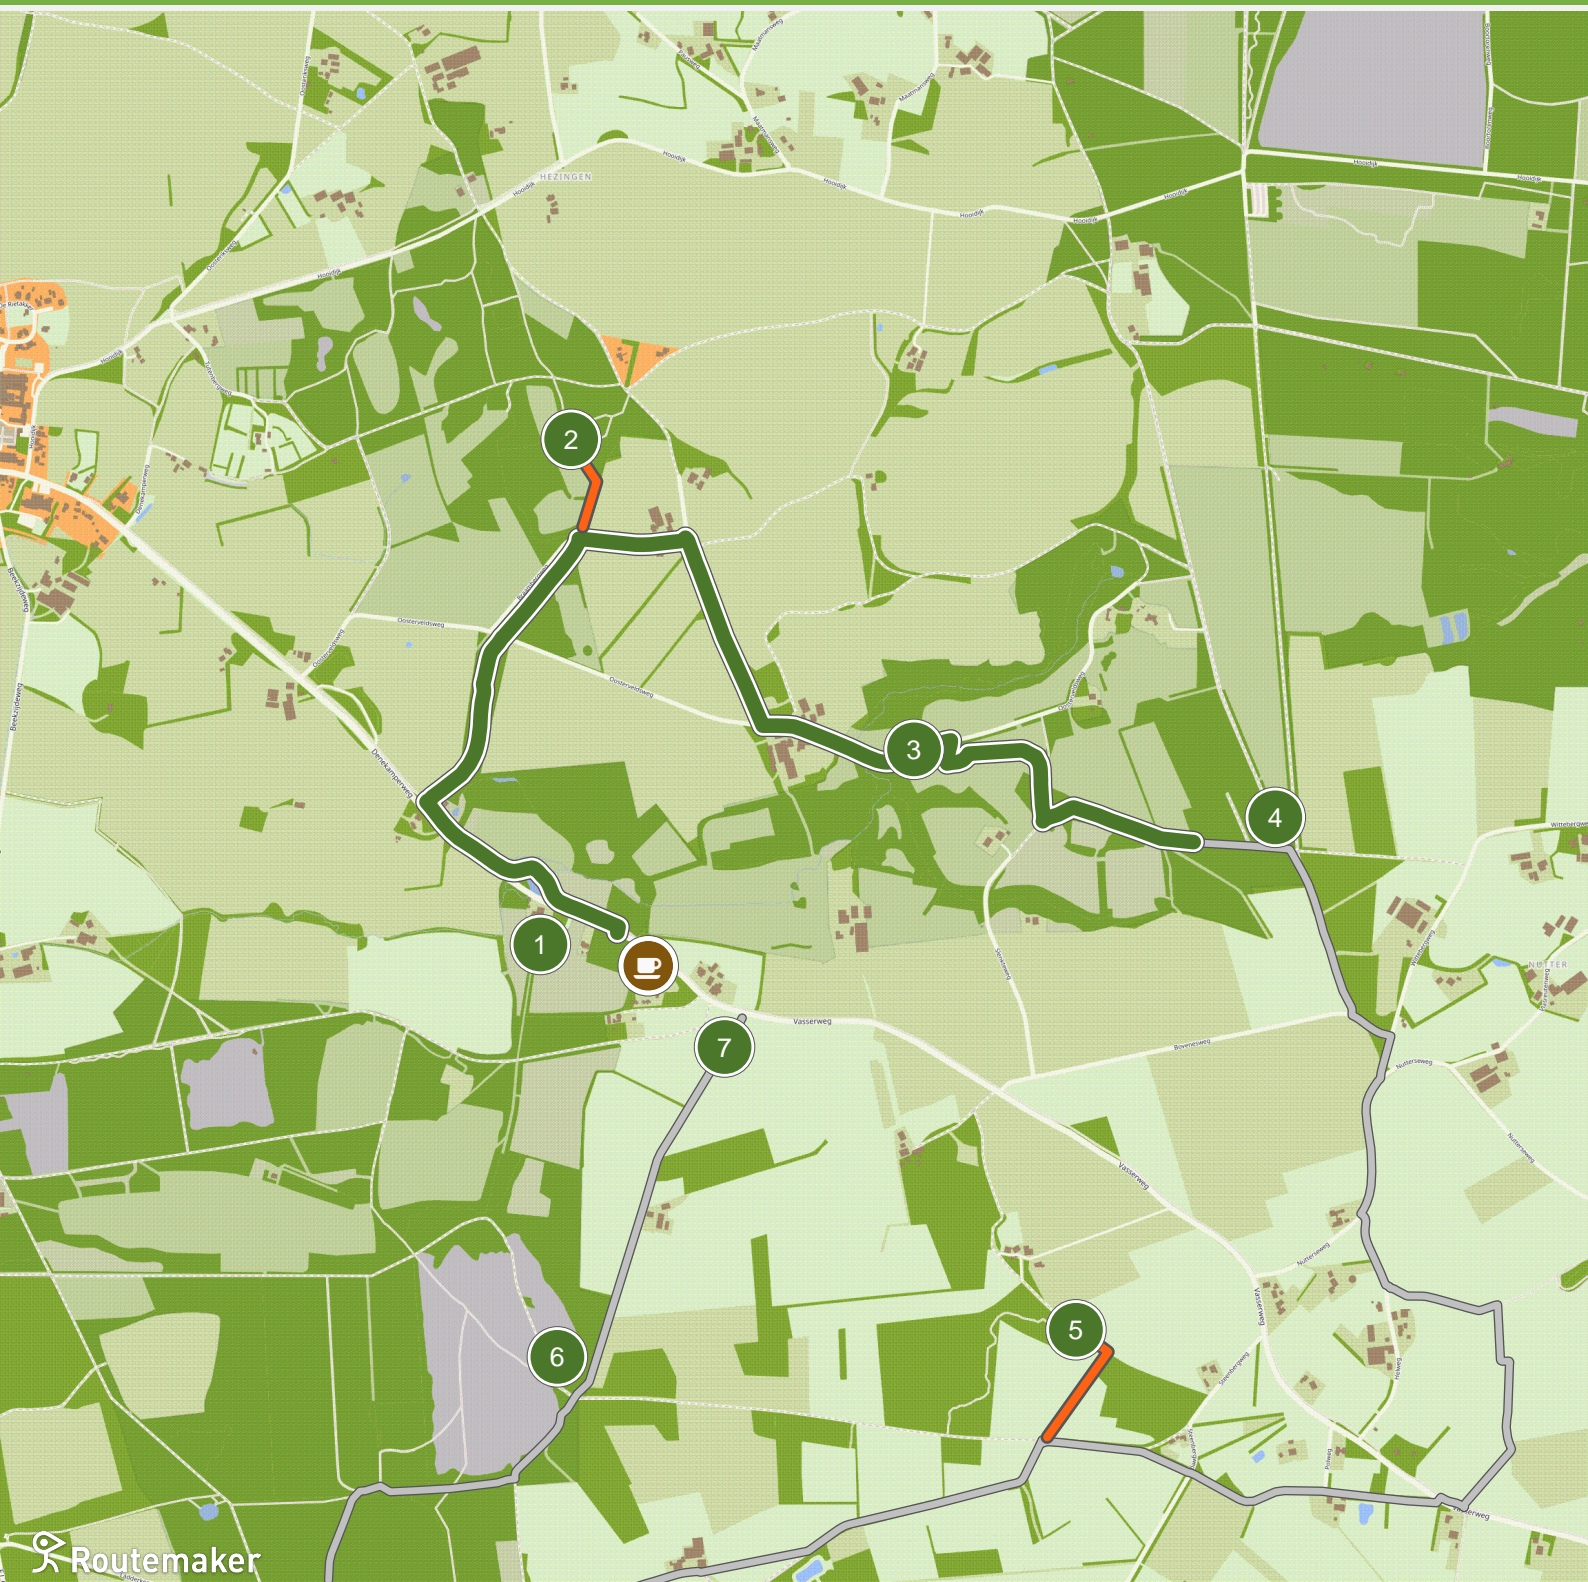

Vasse: Onze buren uit de prehistorie (0.0 km tot 3.0 km)

Vasse: Onze buren uit de prehistorie (3.0 km tot 6.0 km)

Vasse: Onze buren uit de prehistorie (6.0 km tot 10.2 km)