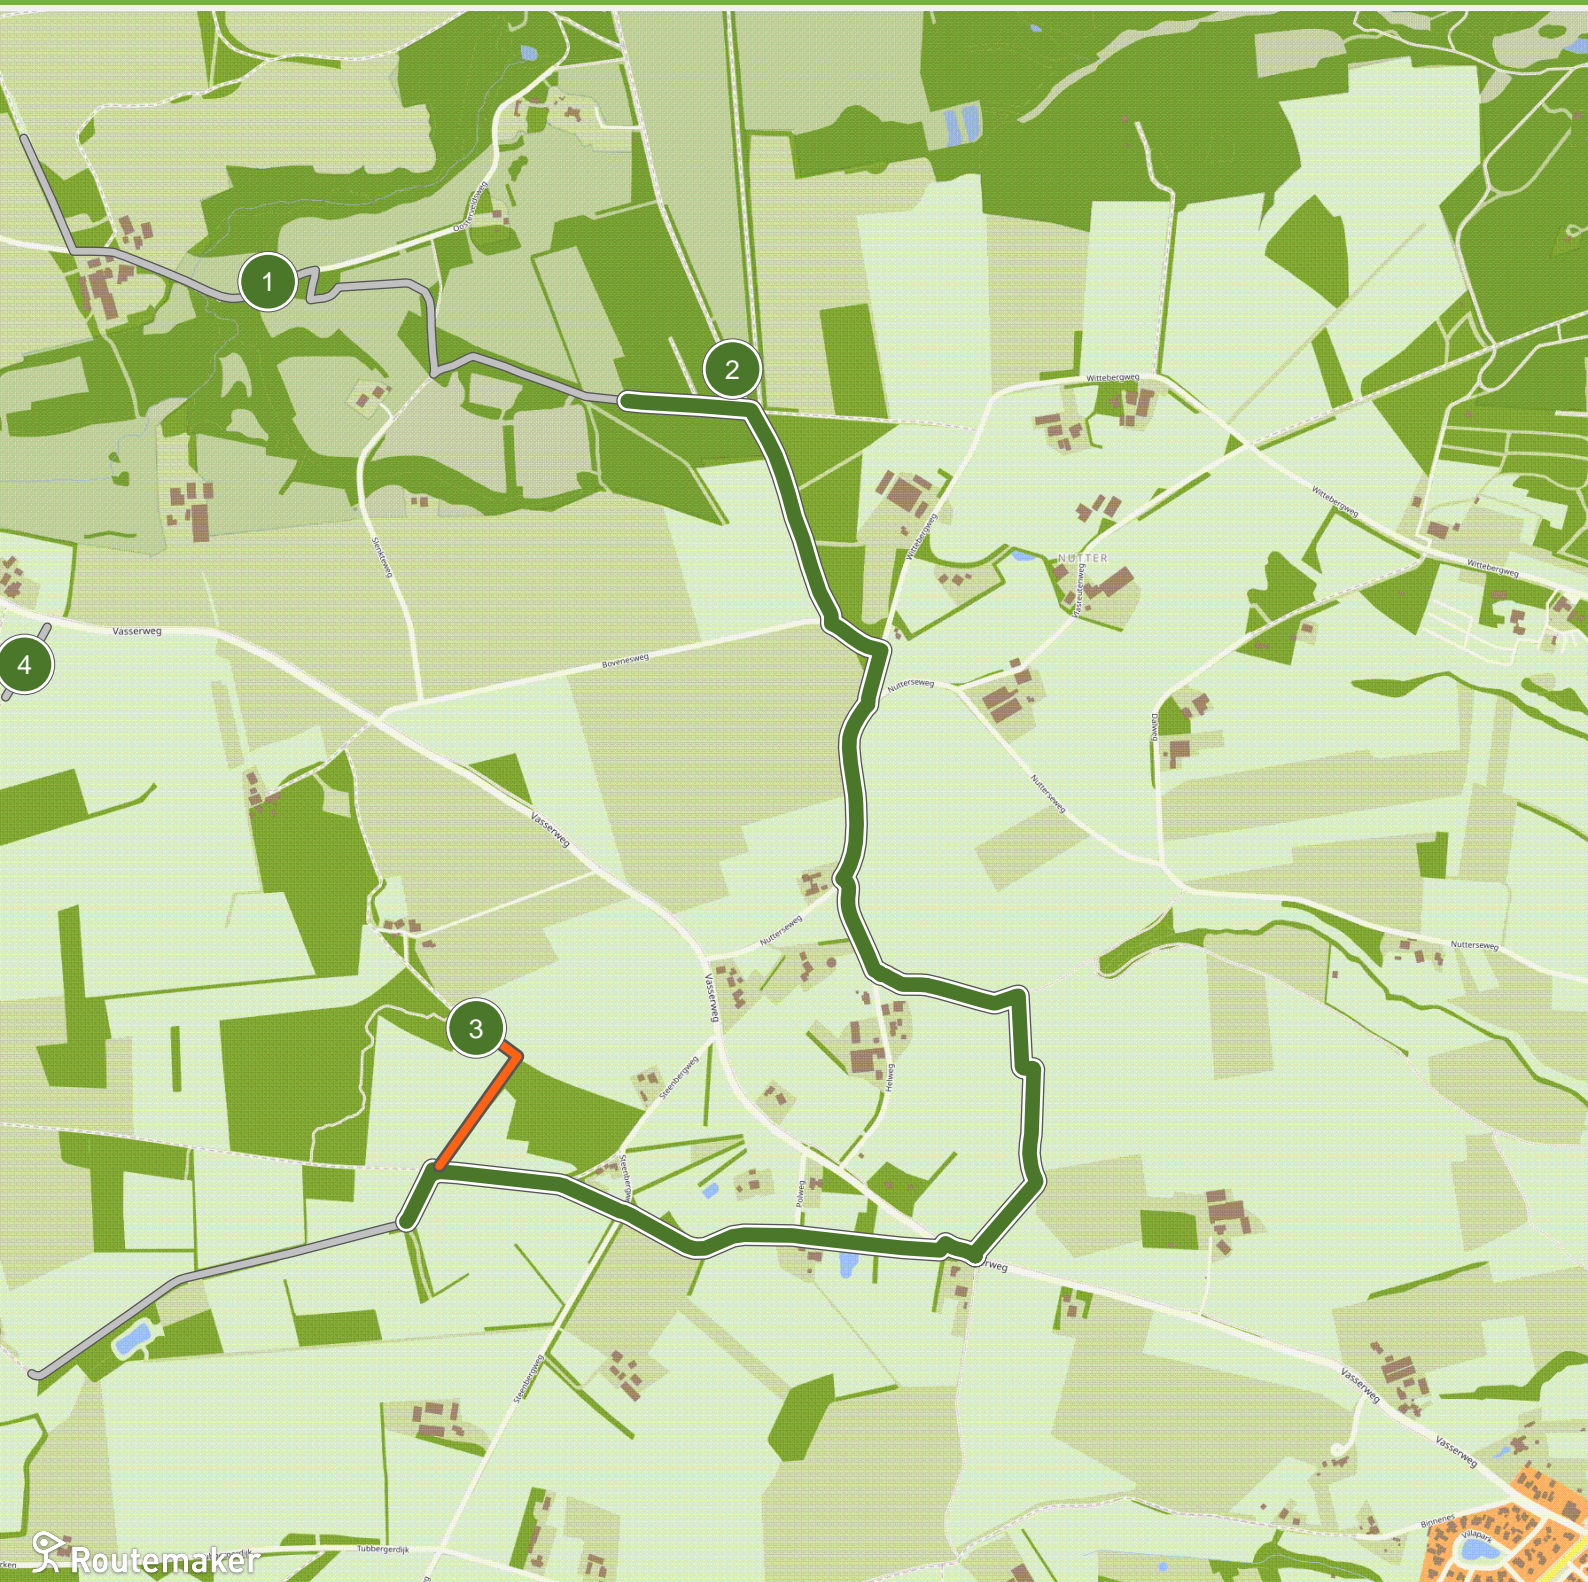

Vasse: Onze buren uit de prehistorie (0.0 km tot 3.0 km)

Vasse: Onze buren uit de prehistorie (3.0 km tot 6.0 km)

Vasse: Onze buren uit de prehistorie (6.0 km tot 10.2 km)