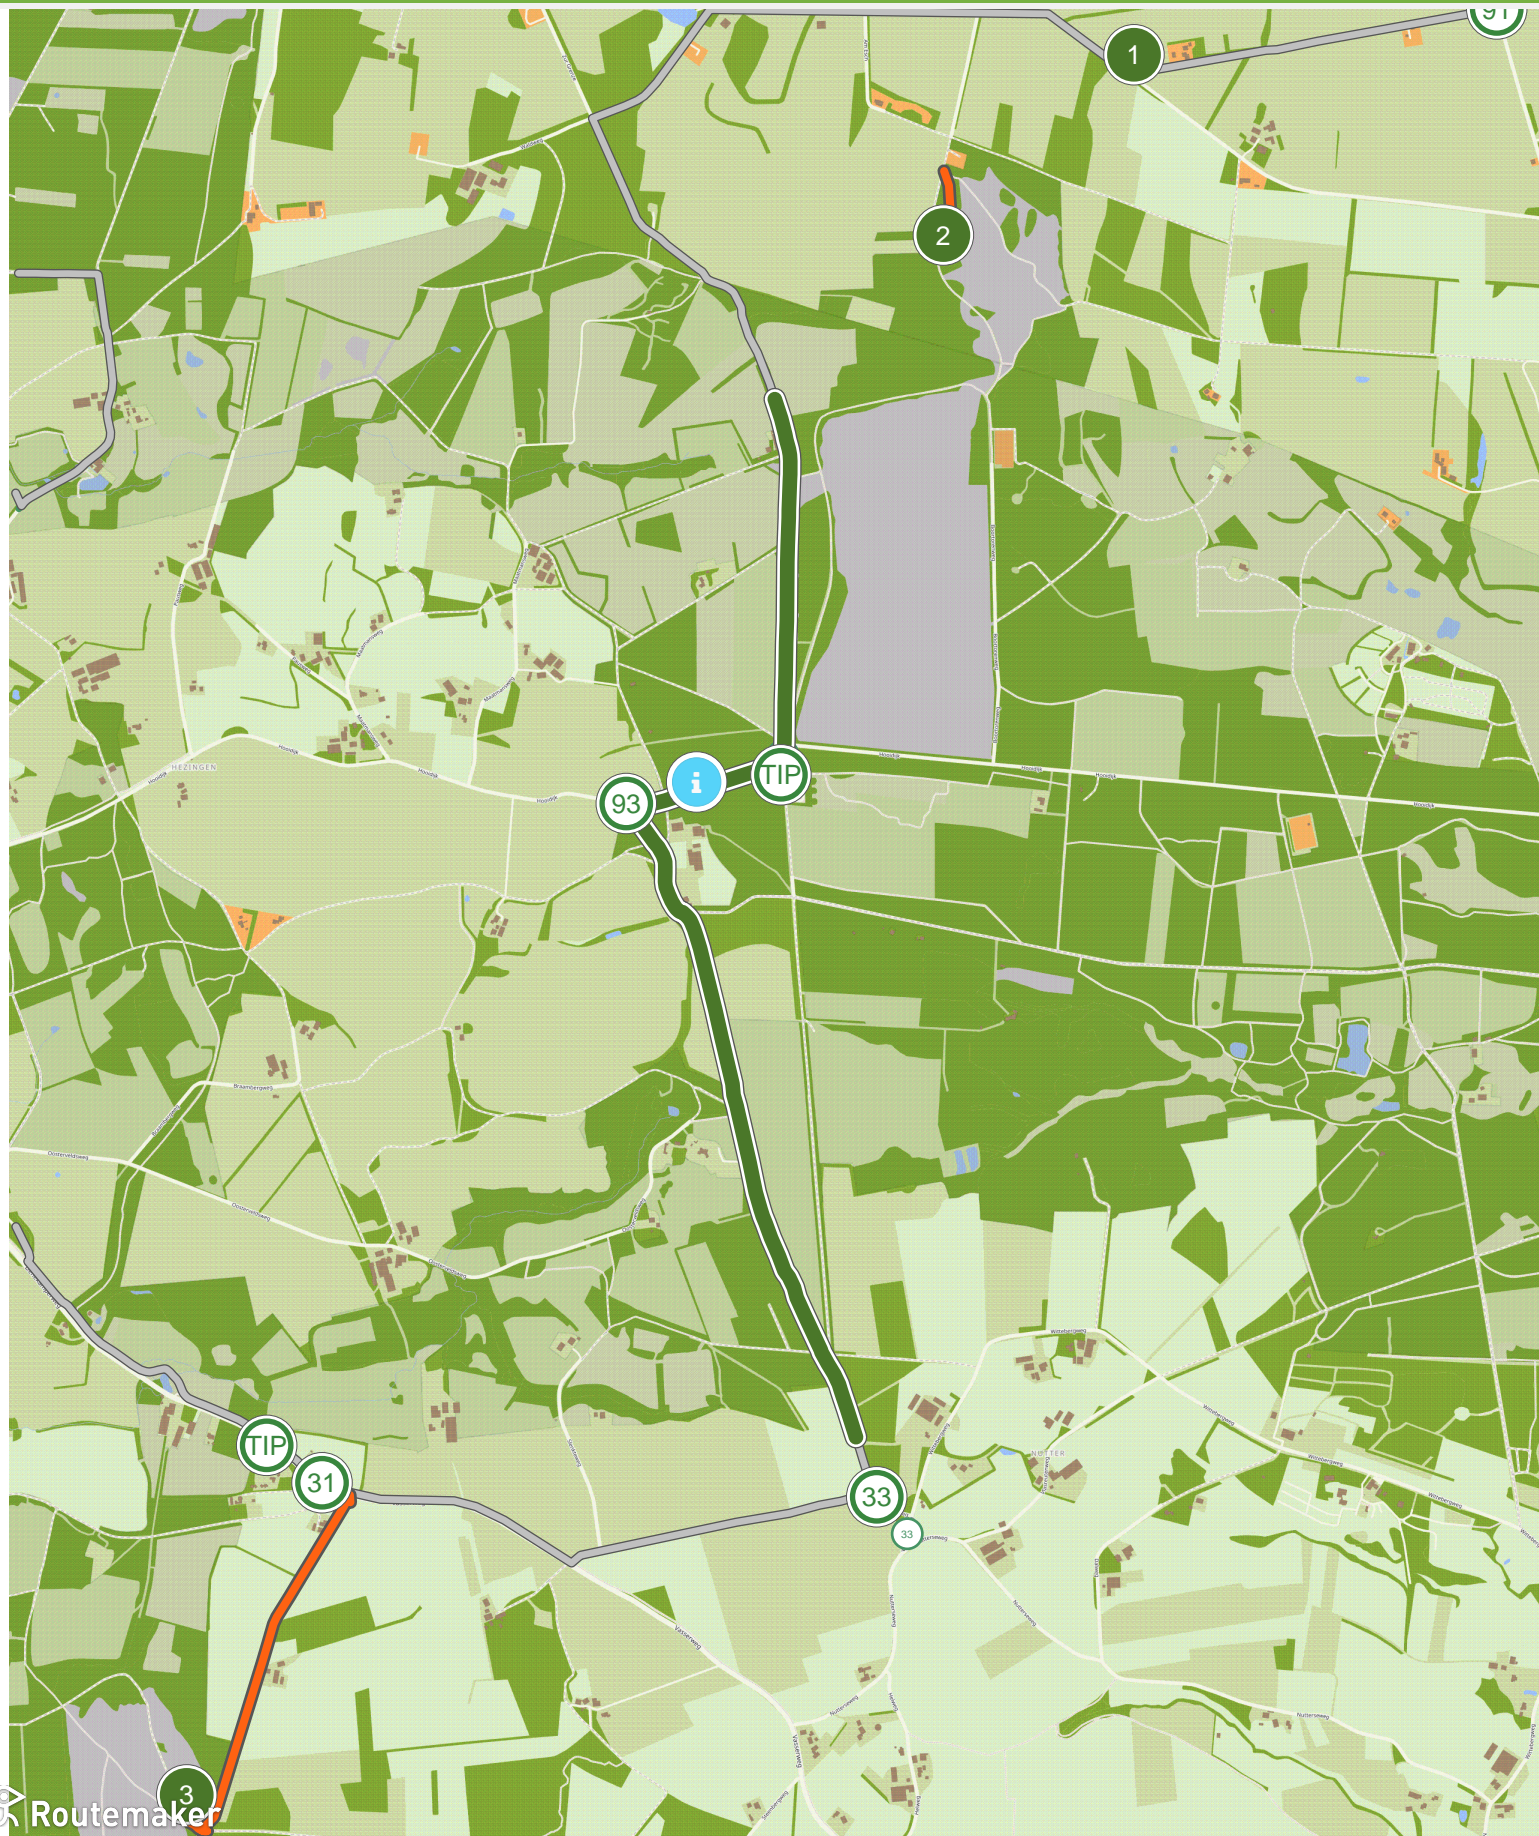

Fietsroute: Onze buren uit de prehistorie (0.0 km tot 3.0 km)

Fietsroute: Onze burens uit de prehistorie (3.0 km tot 6.0 km)

Fietsroute: Onze buren uit de prehistorie (6.0 km tot 9.0 km)

Fietsroute: Onze buren uit de prehistorie (9.0 km tot 12.0 km)

Fietsroute: Onze buren uit de prehistorie (12.0 km tot 15.0 km)

Fietsroute: Onze buren uit de prehistorie (15.0 km tot 18.0 km)

Fietsroute: Onze buren uit de prehistorie (18.0 km tot 21.0 km)

Fietsroute: Onze buren uit de prehistorie (21.0 km tot 24.0 km)

Fietsroute: Onze buren uit de prehistorie (24.0 km tot 26.0 km)