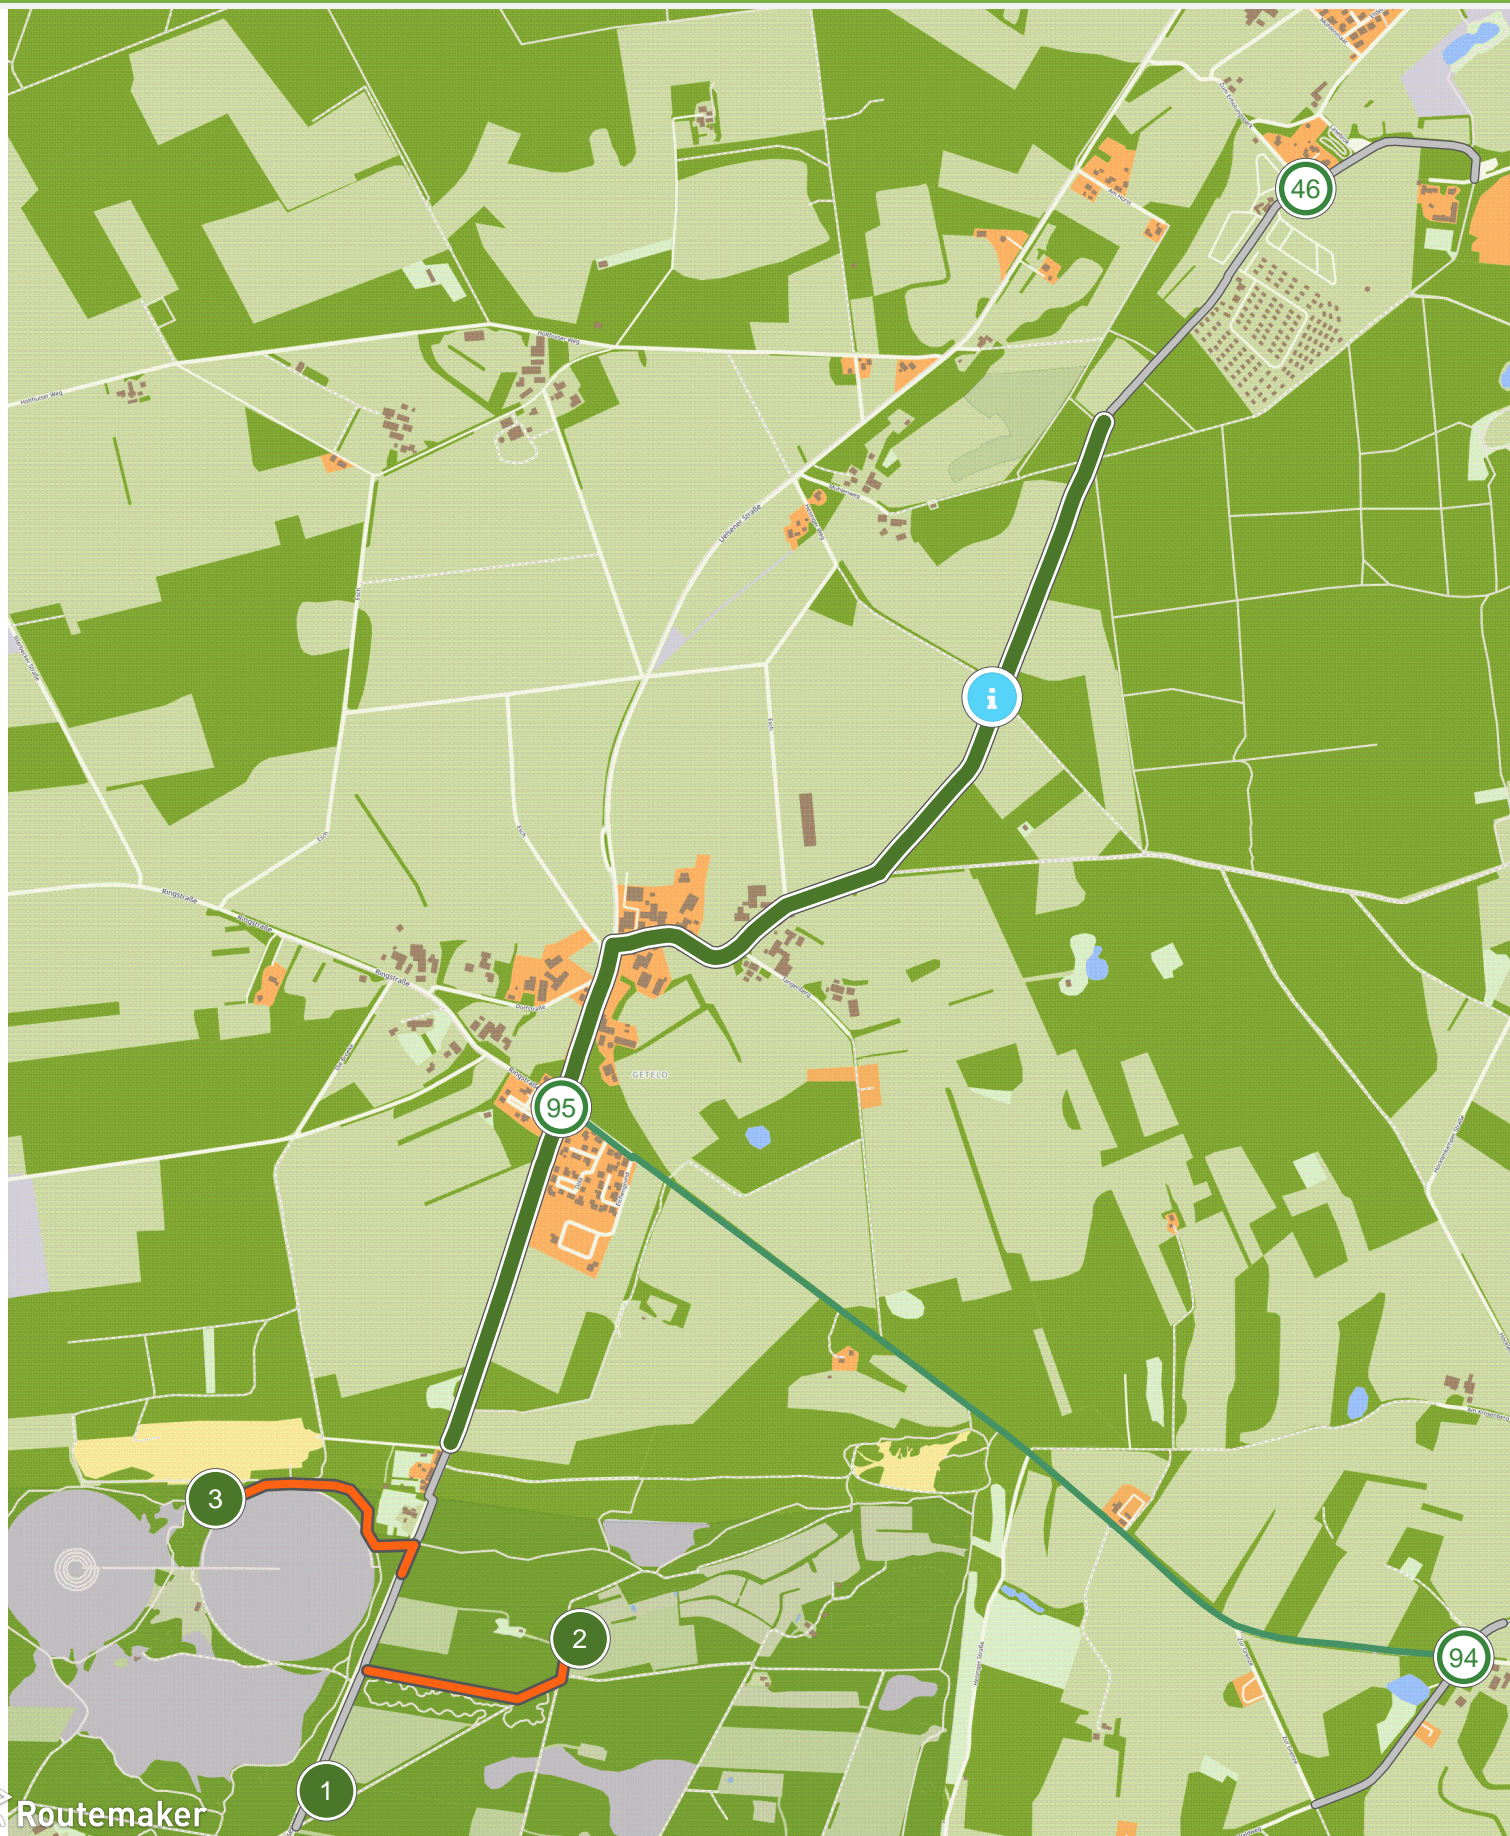

Fietsroute: Onze buren uit de prehistorie (0.0 km tot 3.0 km)

Fietsroute: Onze burens uit de prehistorie (3.0 km tot 6.0 km)

Fietsroute: Onze buren uit de prehistorie (6.0 km tot 9.0 km)

Fietsroute: Onze buren uit de prehistorie (9.0 km tot 12.0 km)

Fietsroute: Onze buren uit de prehistorie (12.0 km tot 15.0 km)

Fietsroute: Onze buren uit de prehistorie (15.0 km tot 18.0 km)

Fietsroute: Onze buren uit de prehistorie (18.0 km tot 21.0 km)

Fietsroute: Onze buren uit de prehistorie (21.0 km tot 24.0 km)

Fietsroute: Onze buren uit de prehistorie (24.0 km tot 26.0 km)