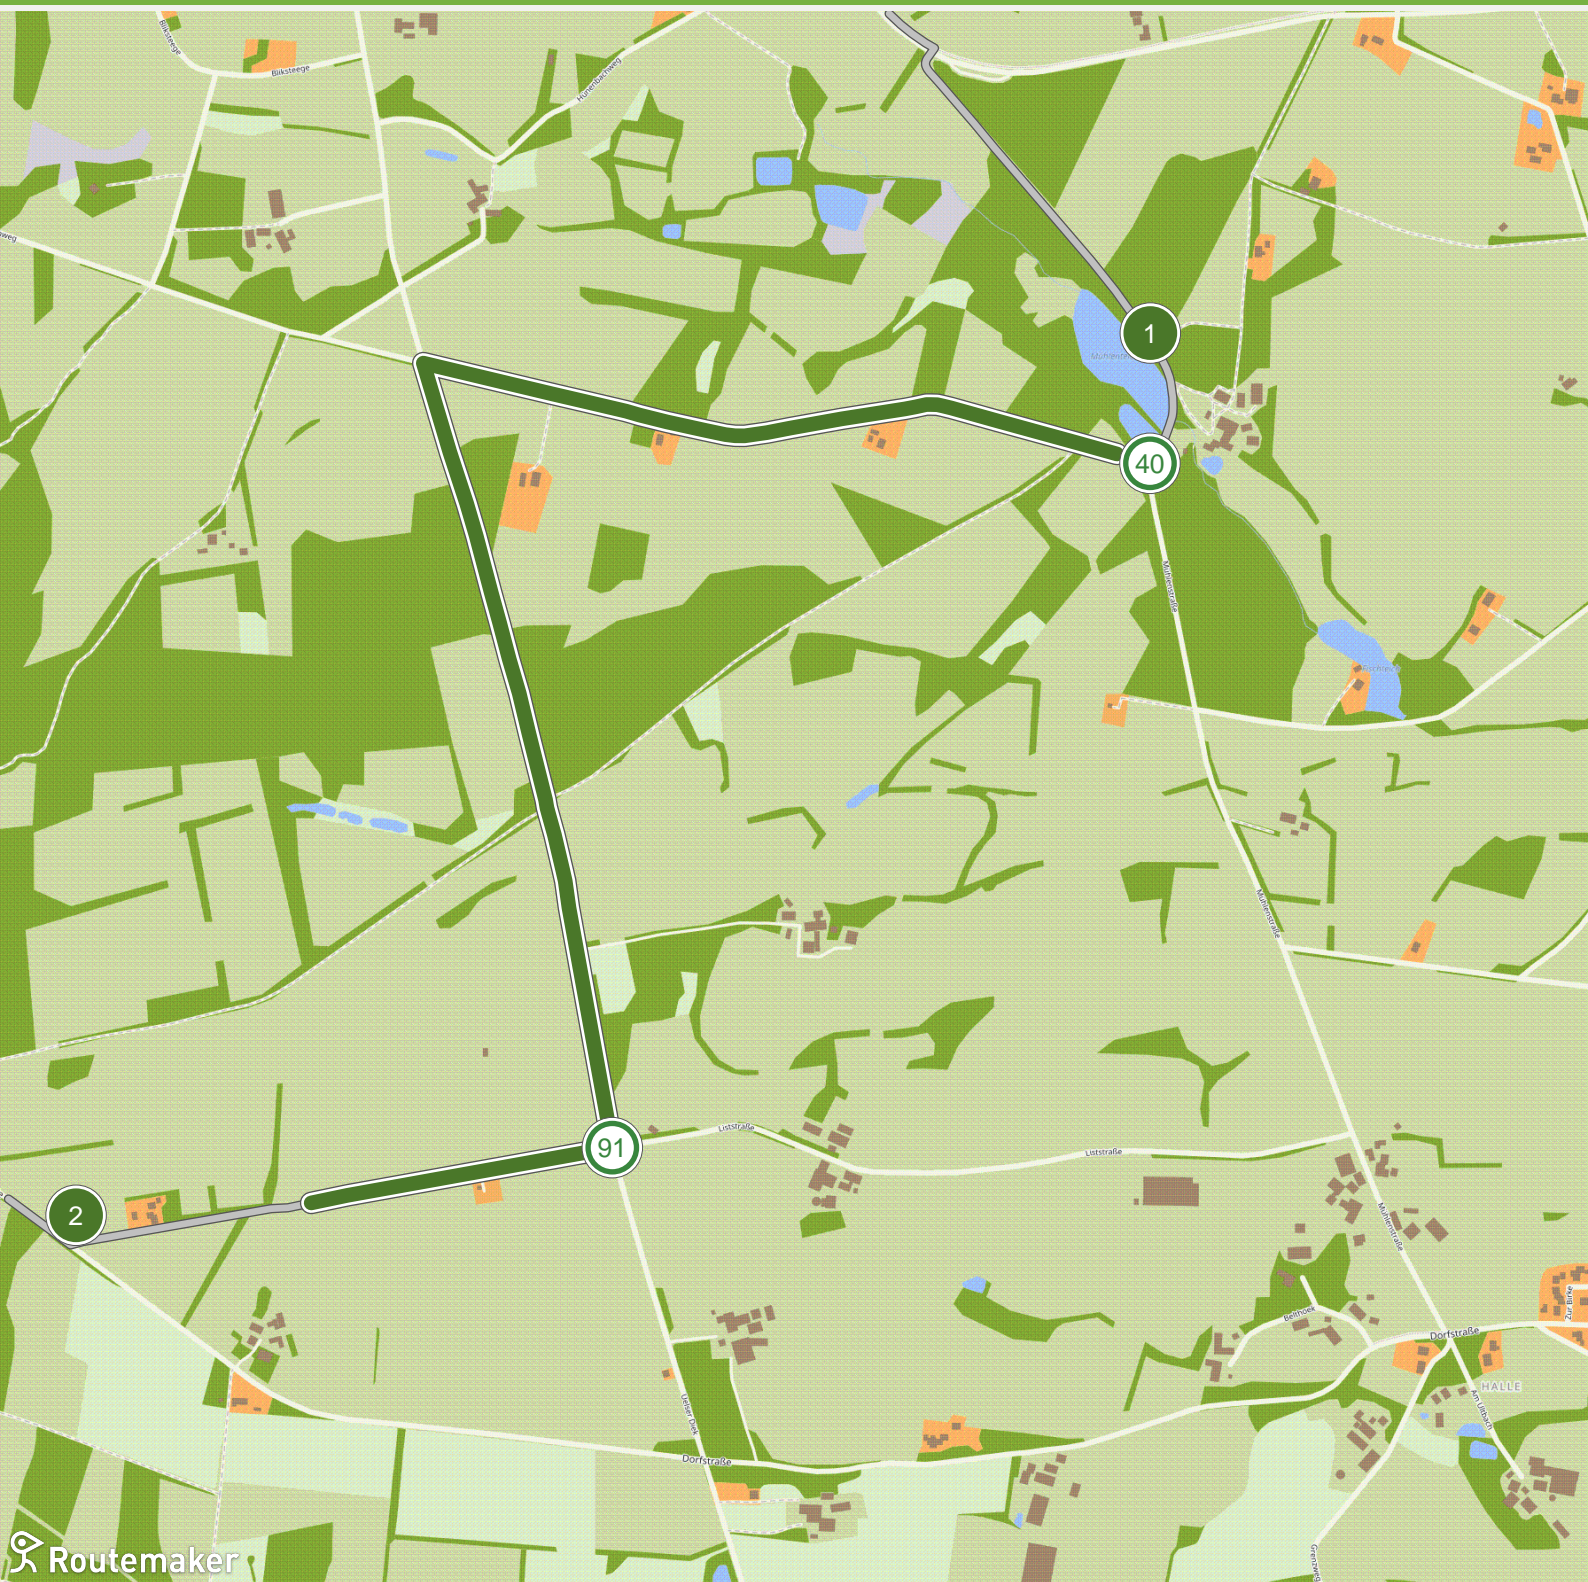

Fietsroute: Onze buren uit de prehistorie (0.0 km tot 3.0 km)

Fietsroute: Onze burens uit de prehistorie (3.0 km tot 6.0 km)

Fietsroute: Onze buren uit de prehistorie (6.0 km tot 9.0 km)

Fietsroute: Onze buren uit de prehistorie (9.0 km tot 12.0 km)

Fietsroute: Onze buren uit de prehistorie (12.0 km tot 15.0 km)

Fietsroute: Onze buren uit de prehistorie (15.0 km tot 18.0 km)

Fietsroute: Onze buren uit de prehistorie (18.0 km tot 21.0 km)

Fietsroute: Onze buren uit de prehistorie (21.0 km tot 24.0 km)

Fietsroute: Onze buren uit de prehistorie (24.0 km tot 26.0 km)