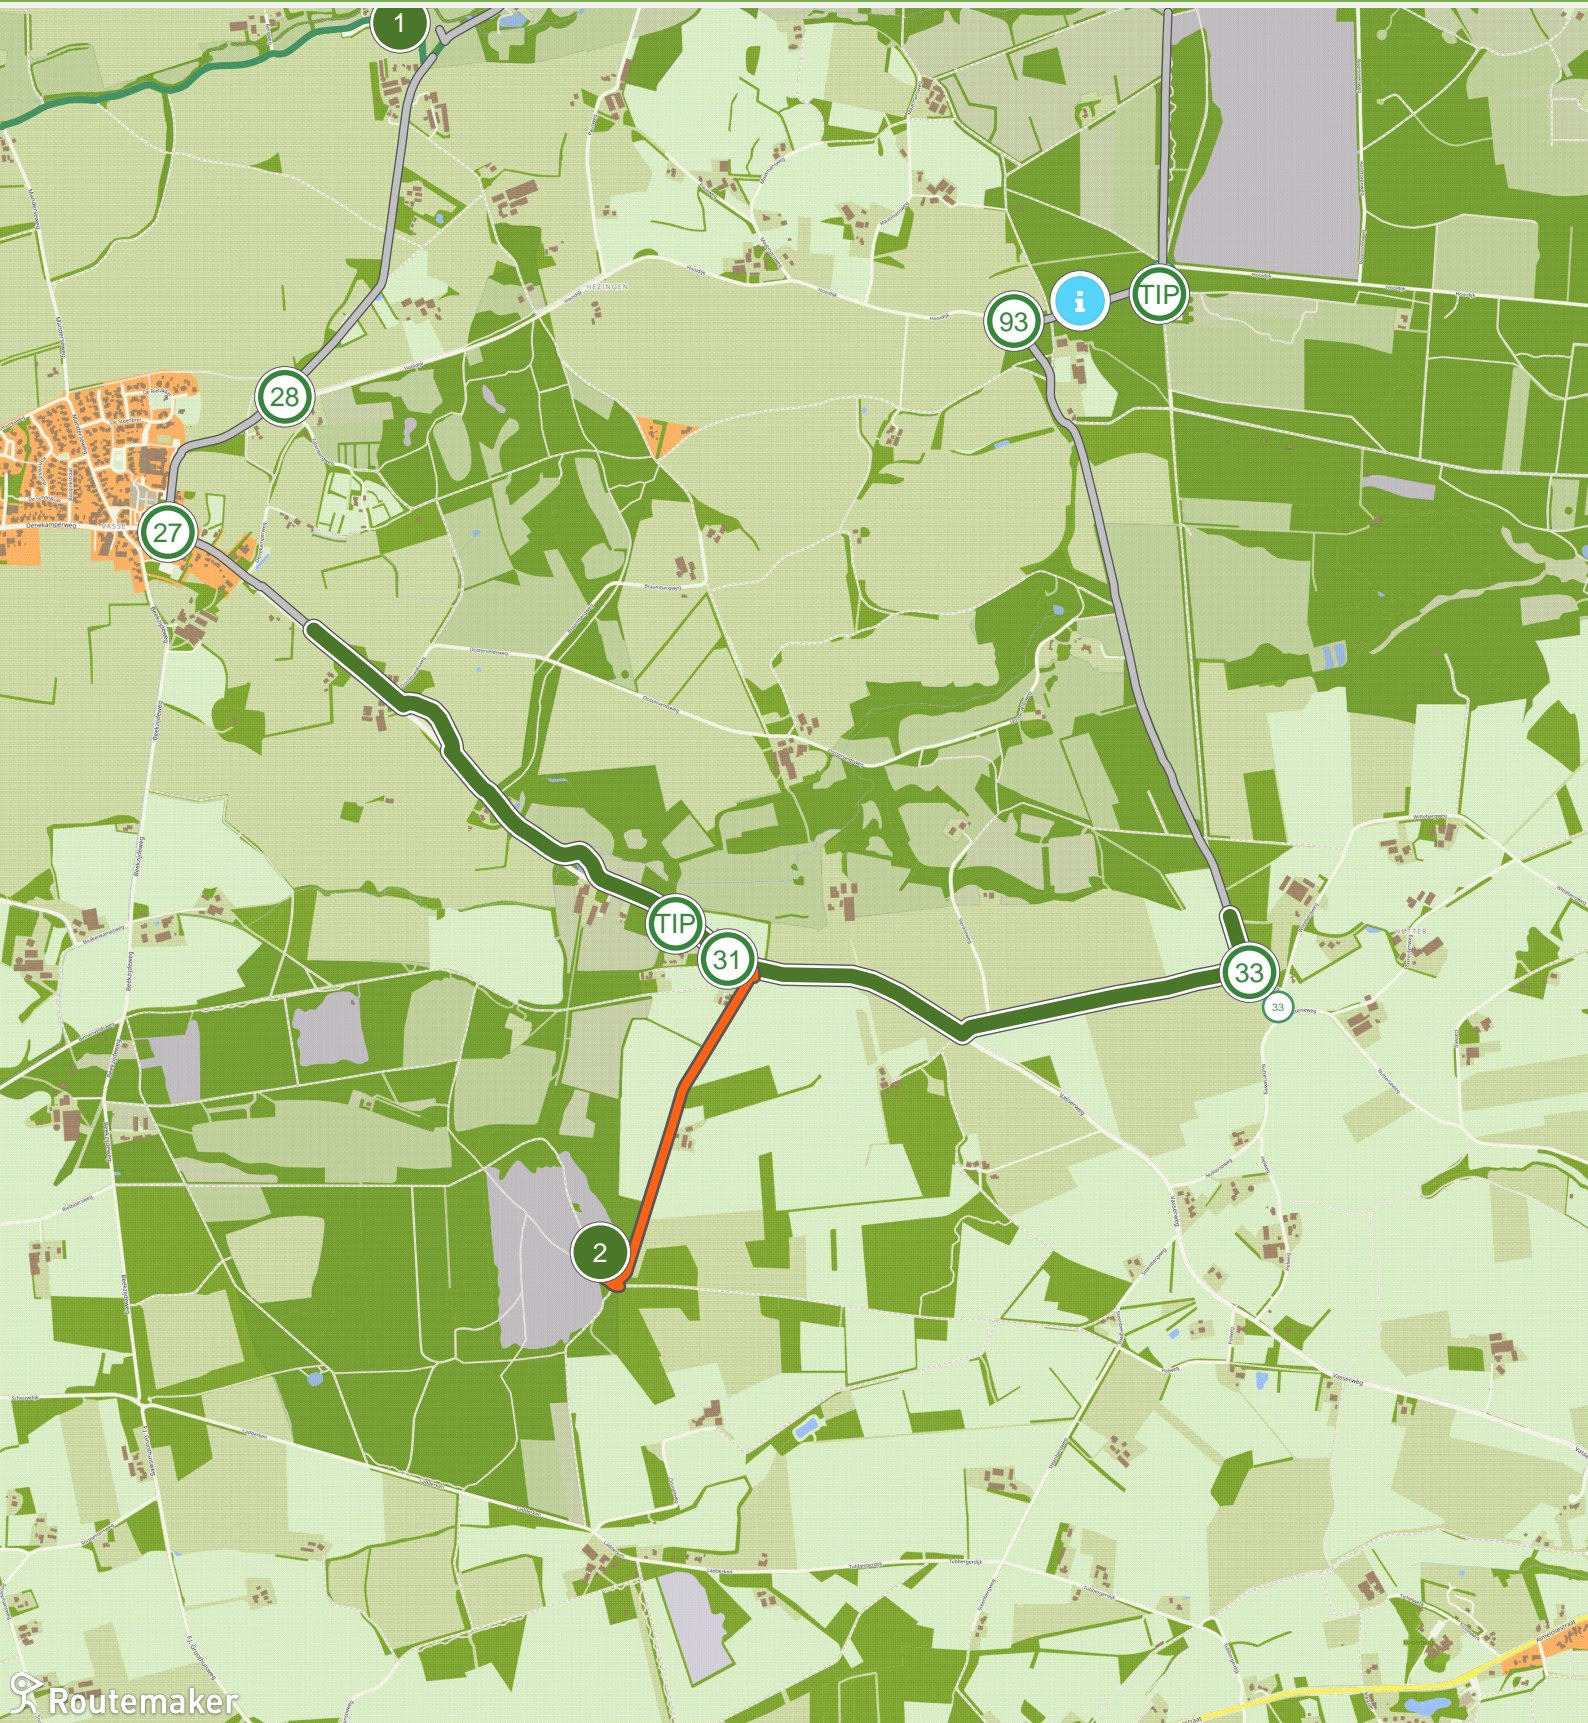

Fietsroute: Onze buren uit de prehistorie (0.0 km tot 3.0 km)

Fietsroute: Onze burens uit de prehistorie (3.0 km tot 6.0 km)

Fietsroute: Onze buren uit de prehistorie (6.0 km tot 9.0 km)

Fietsroute: Onze buren uit de prehistorie (9.0 km tot 12.0 km)

Fietsroute: Onze buren uit de prehistorie (12.0 km tot 15.0 km)

Fietsroute: Onze buren uit de prehistorie (15.0 km tot 18.0 km)

Fietsroute: Onze buren uit de prehistorie (18.0 km tot 21.0 km)

Fietsroute: Onze buren uit de prehistorie (21.0 km tot 24.0 km)

Fietsroute: Onze buren uit de prehistorie (24.0 km tot 26.0 km)