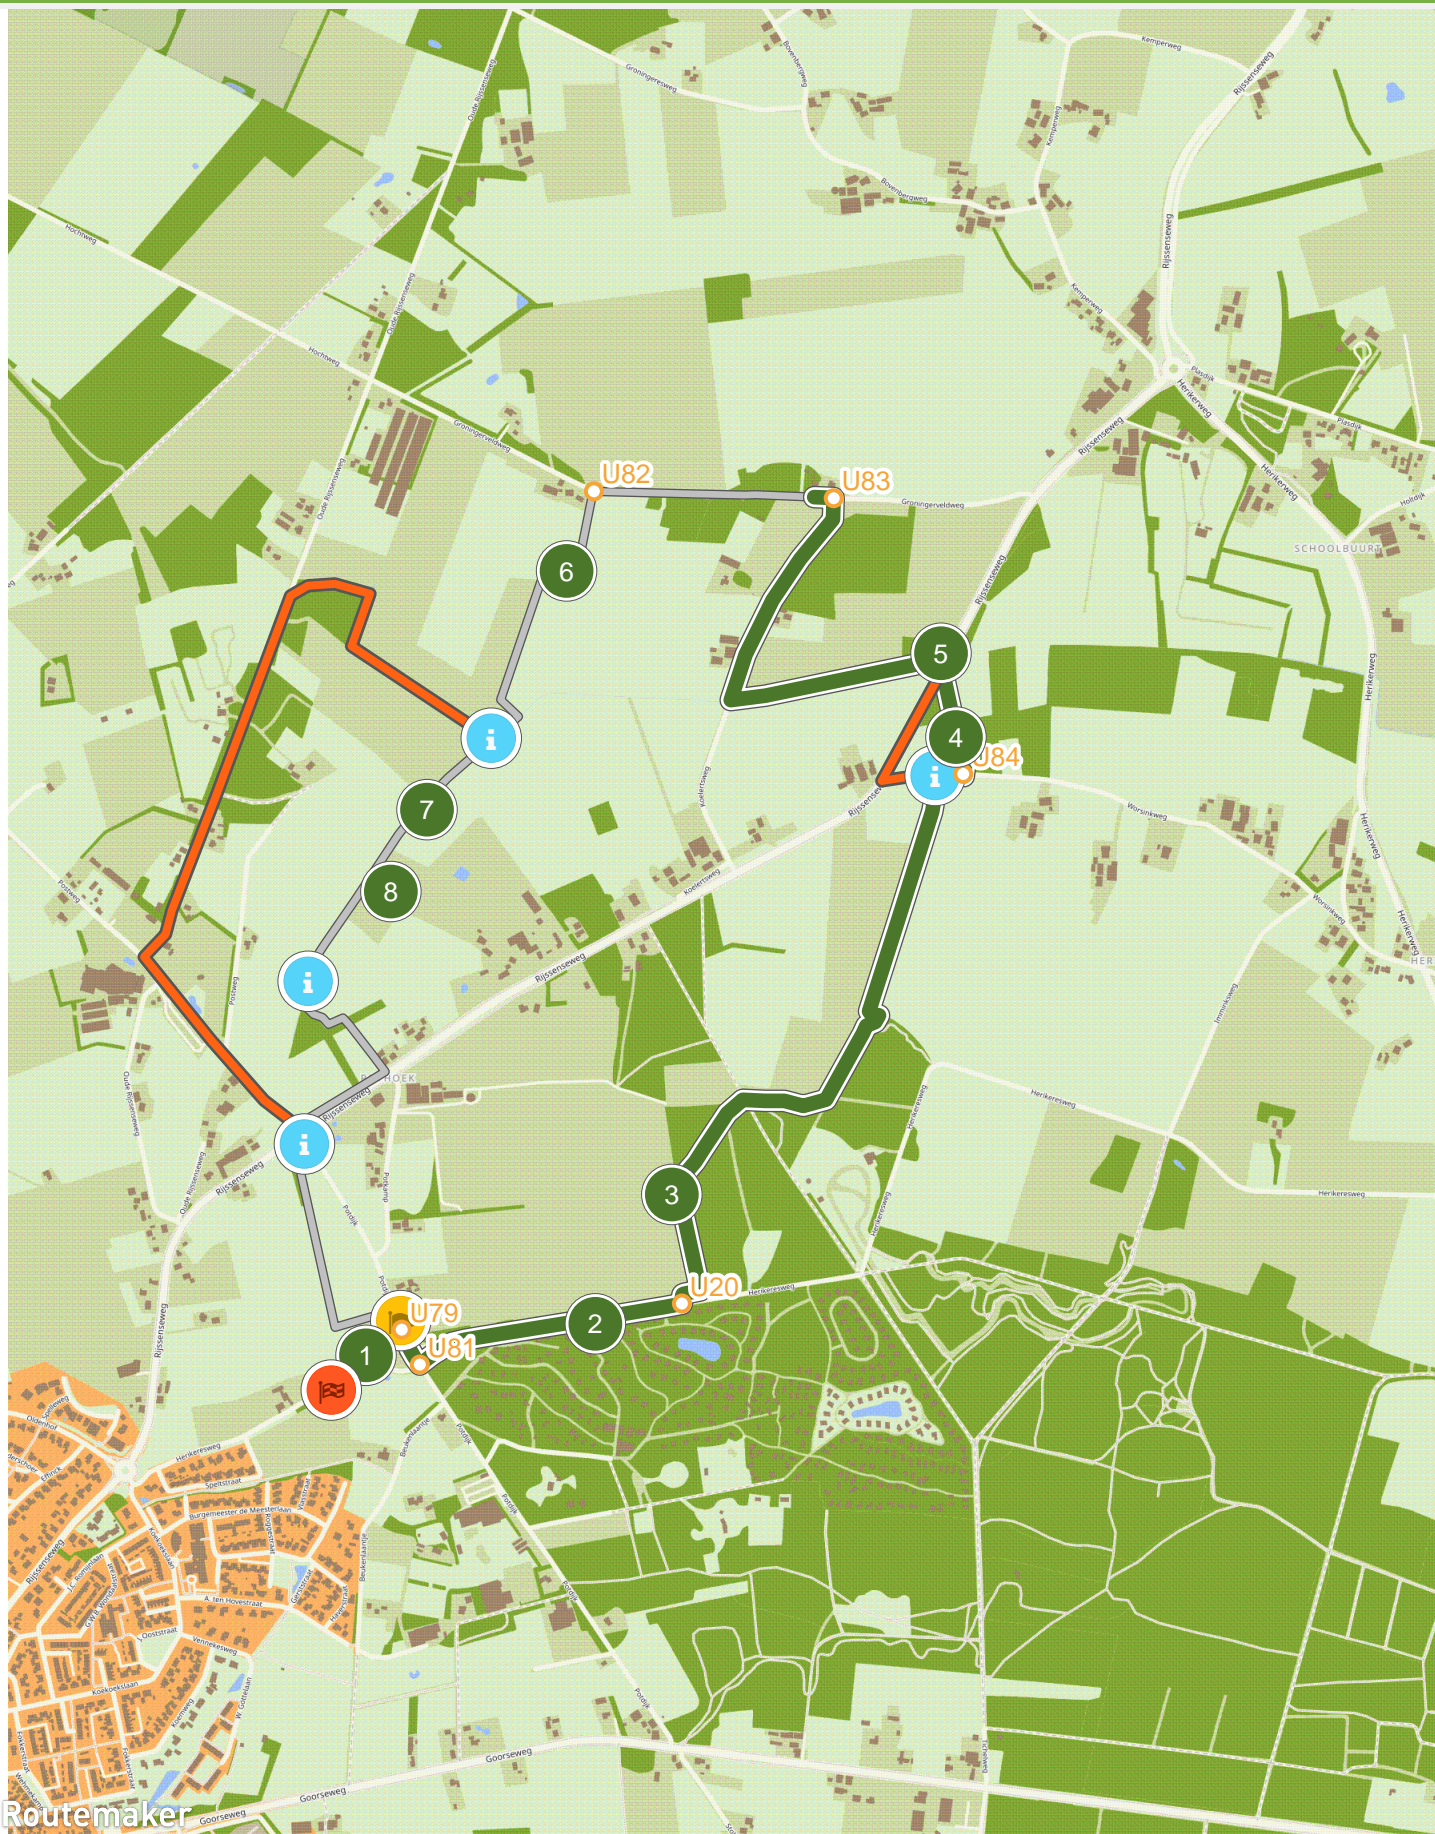

Ommetje Goastokpad Pothoek (0.0 km tot 3.0 km)

Ommetje Goastokpad Pothoek (3.0 km tot 5.5 km)