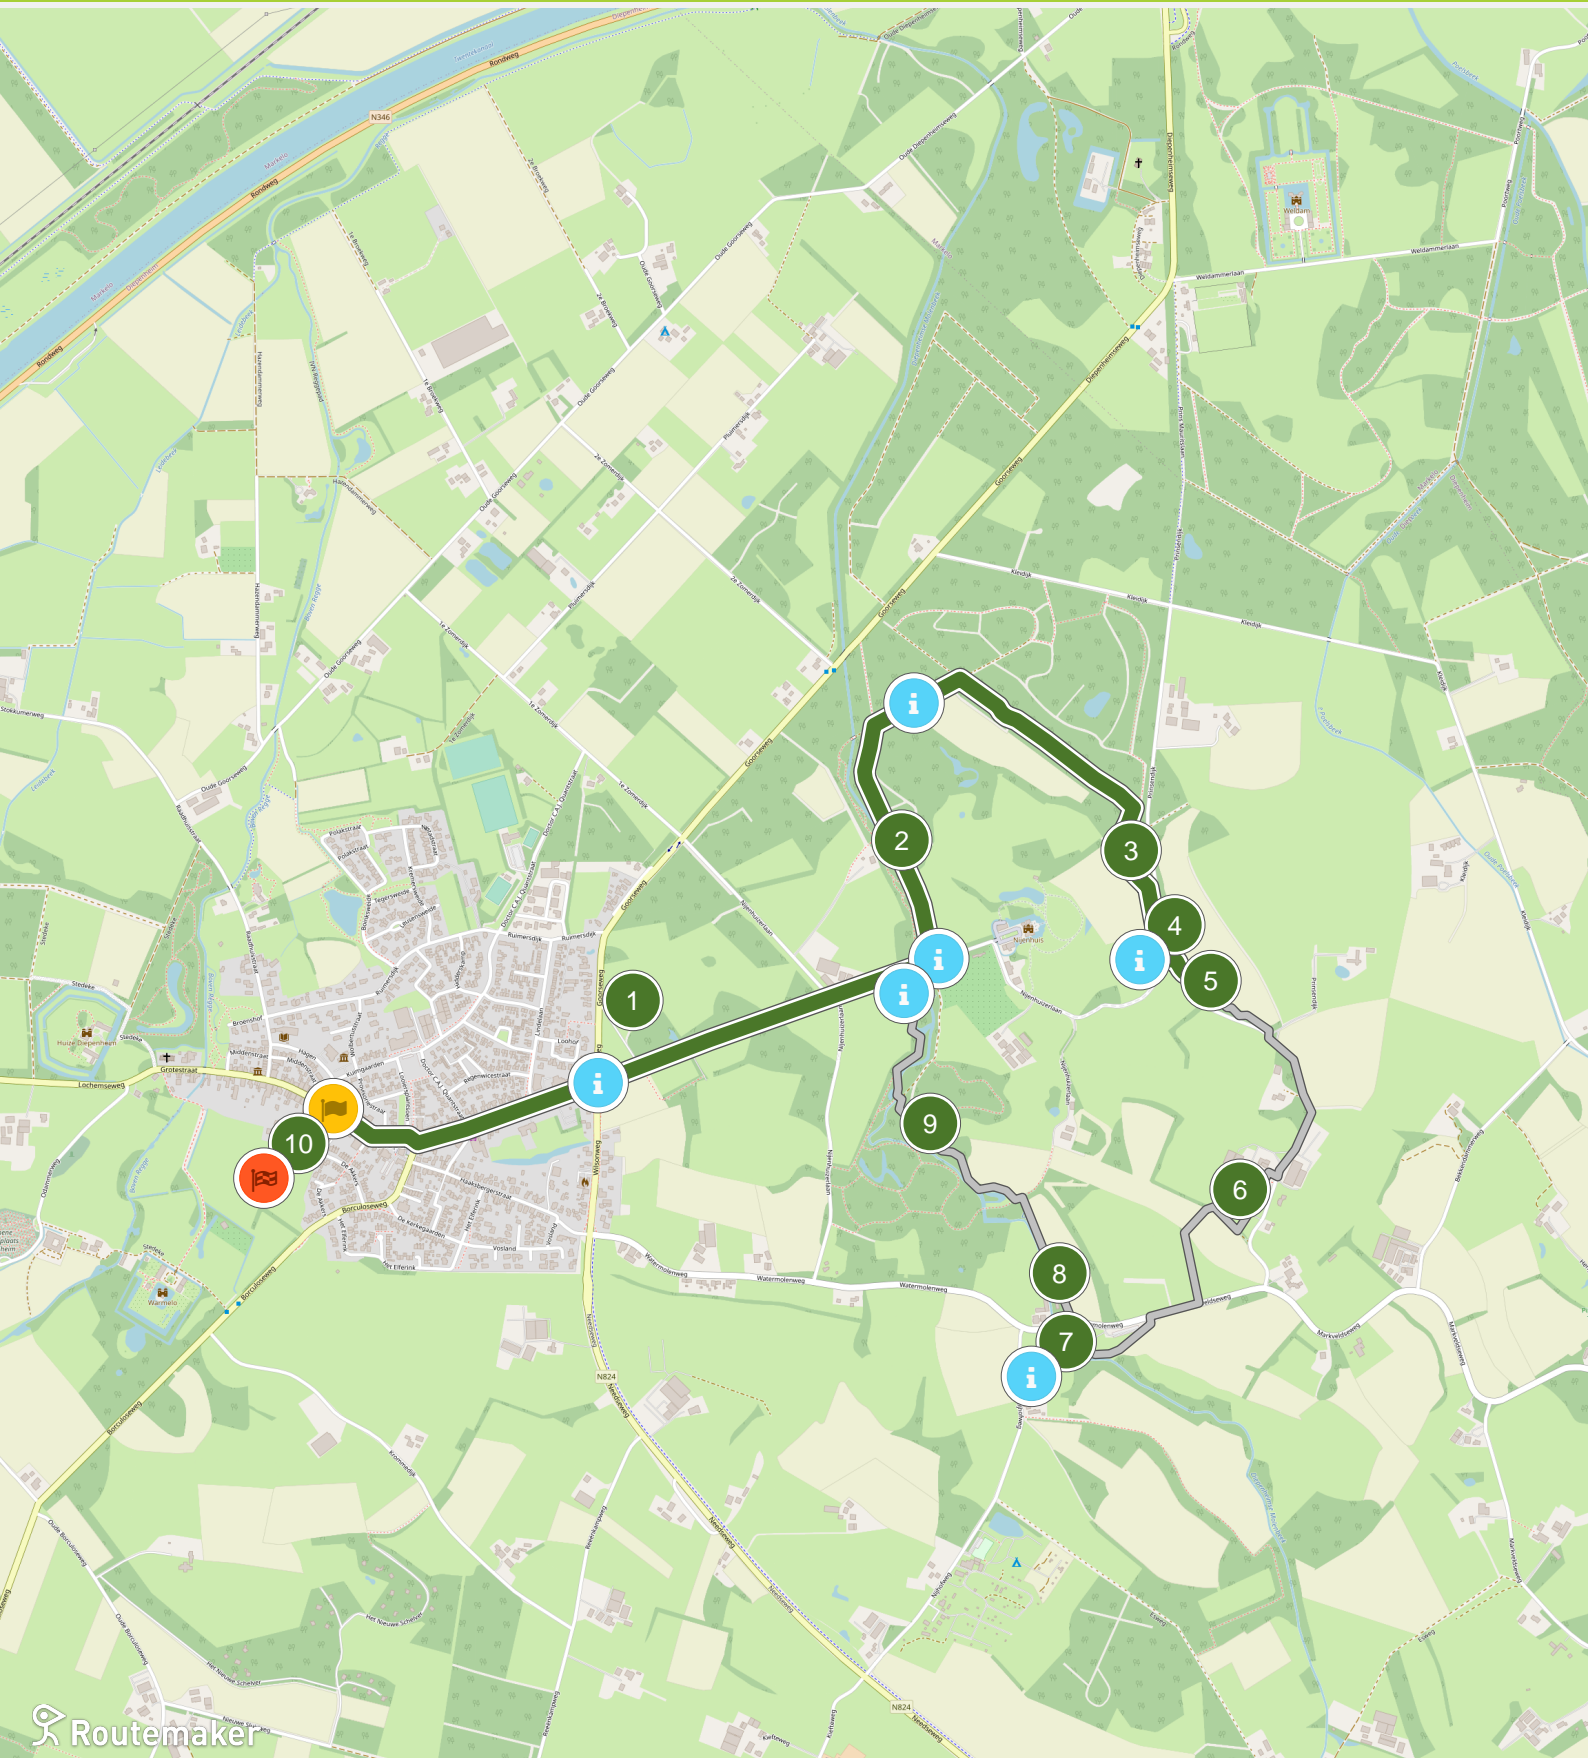

# Ommetje Molenbeek (0.0 km tot 3.0 km)

# Ommetje Molenbeek (3.0 km tot 6.8 km)