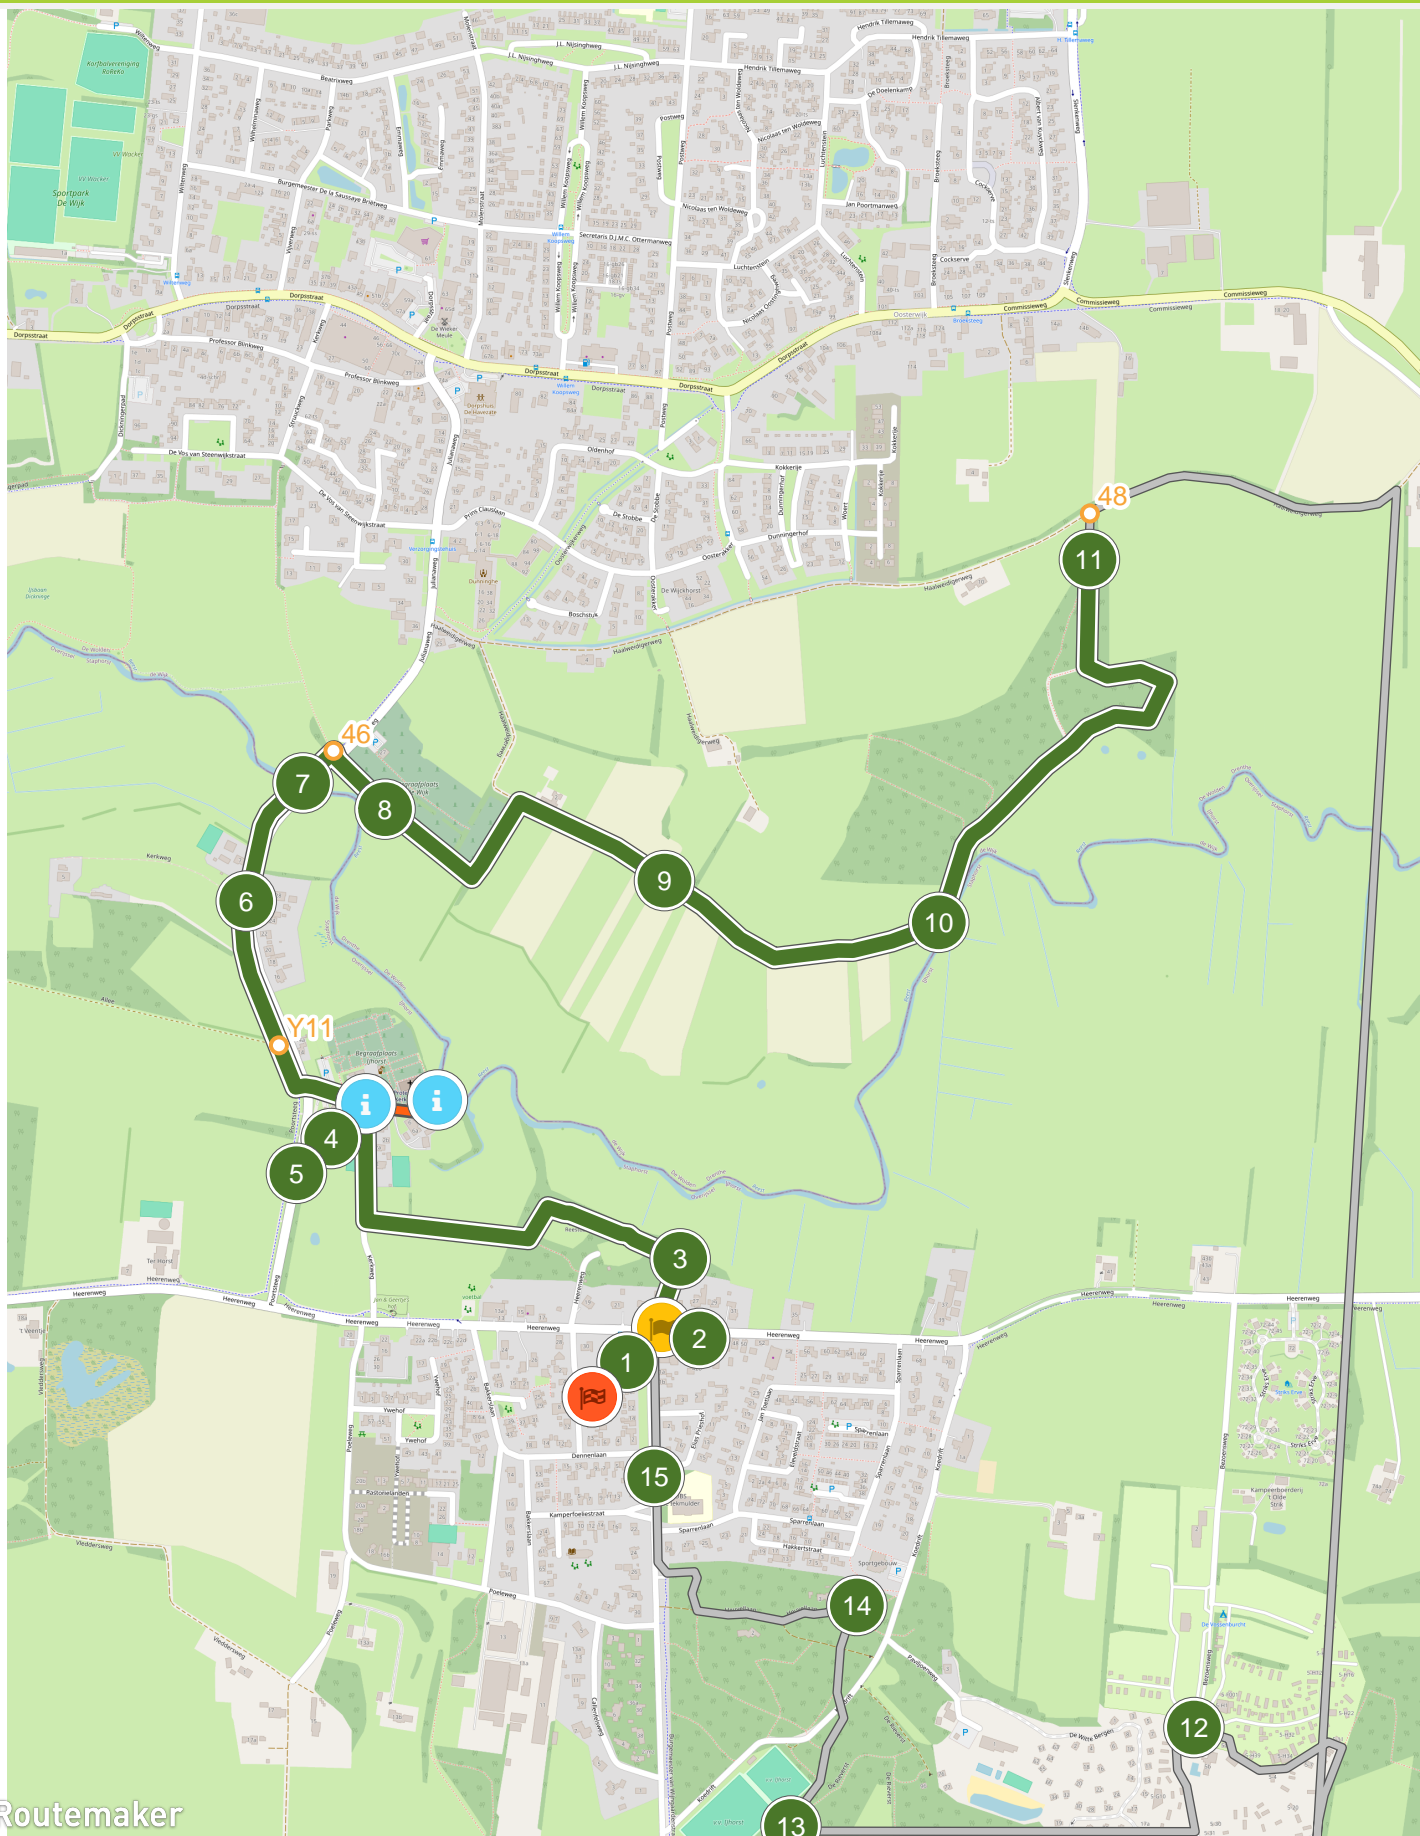

Kuierroute Ywehorst (groen) (0.0 km tot 3.0 km)

Kuierroute Ywehorst (groen) (3.0 km tot 6.0 km)

Kuierroute Ywehorst (groen) (6.0 km tot 9.0 km)