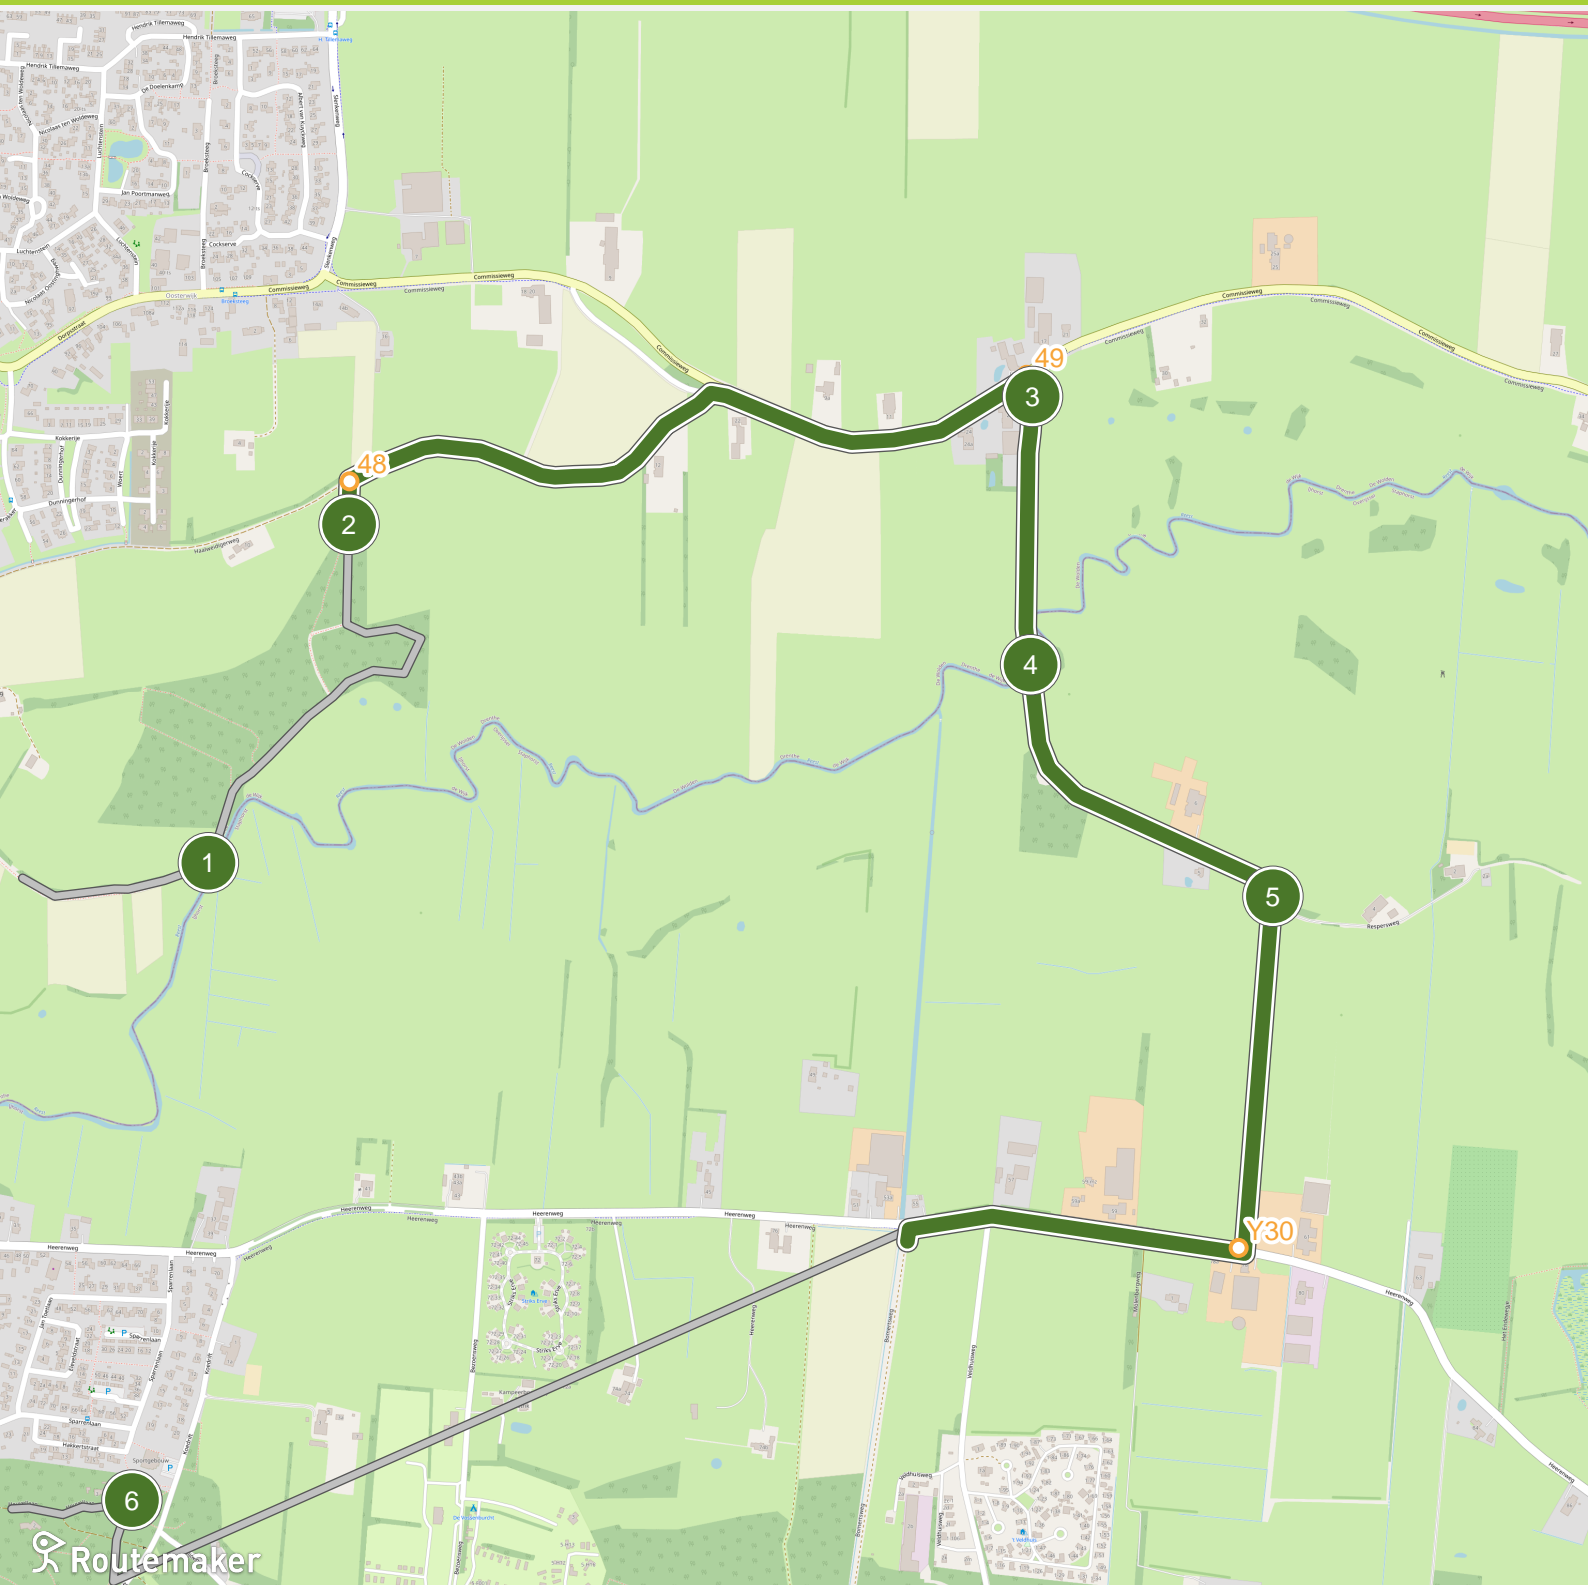

Kuierroute Ywehorst (groen) (0.0 km tot 3.0 km)

Kuierroute Ywehorst (groen) (3.0 km tot 6.0 km)

Kuierroute Ywehorst (groen) (6.0 km tot 9.0 km)