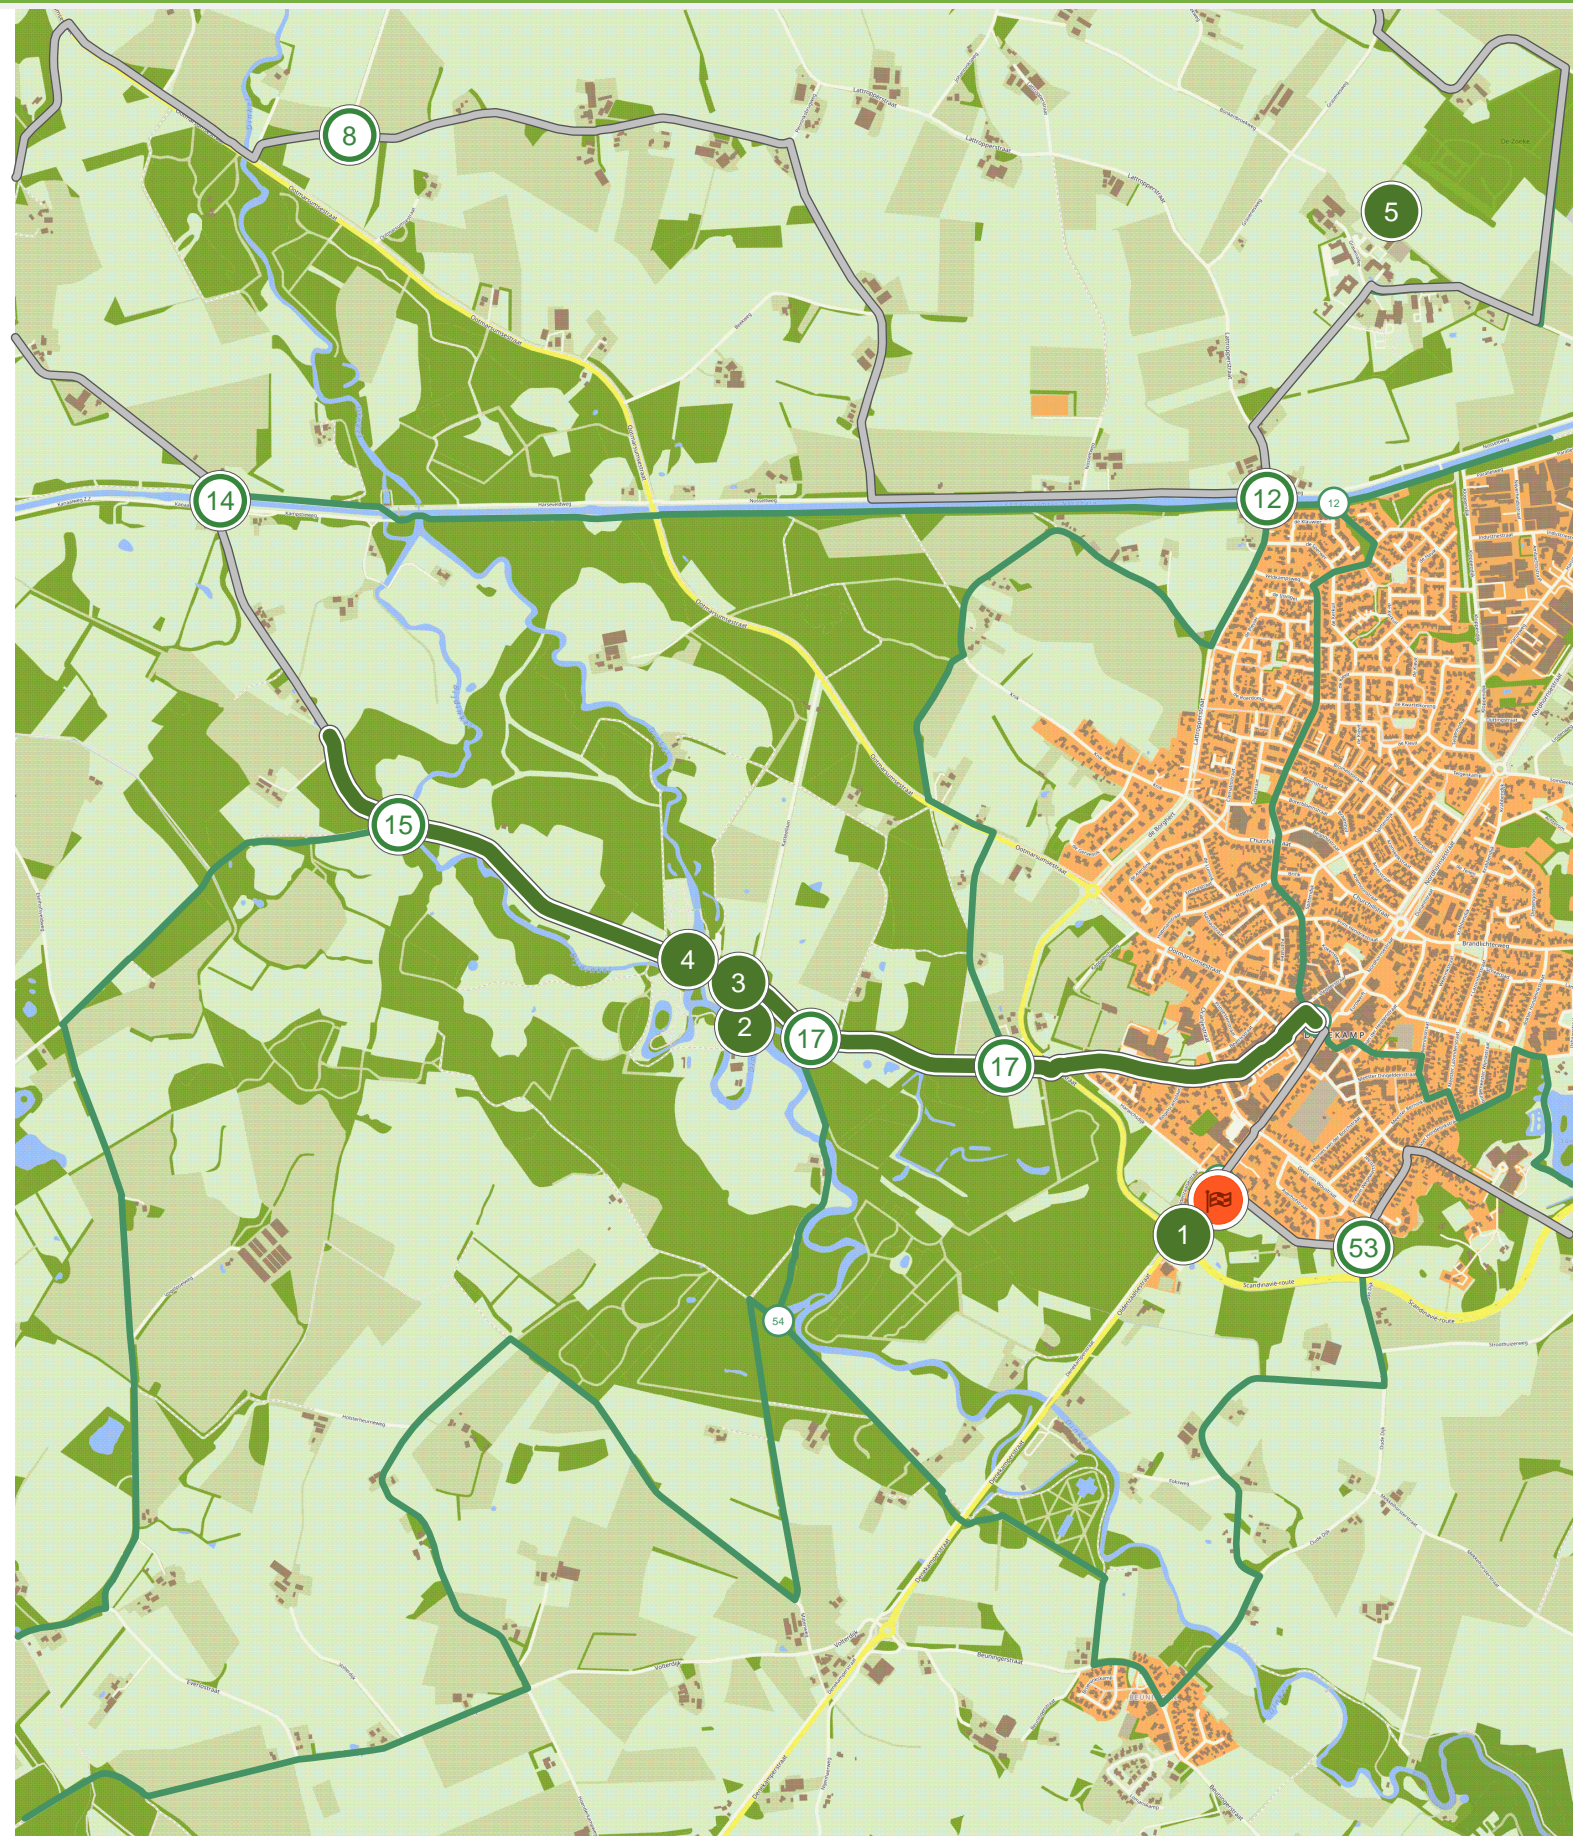

# Smokkelroute - Fietsen (0.0 km tot 3.0 km)

# Smokkelroute - Fietsen (3.0 km tot 6.0 km)

# Smokkelroute - Fietsen (6.0 km tot 9.0 km)

## Smokkelroute - Fietsen (9.0 km tot 12.0 km)