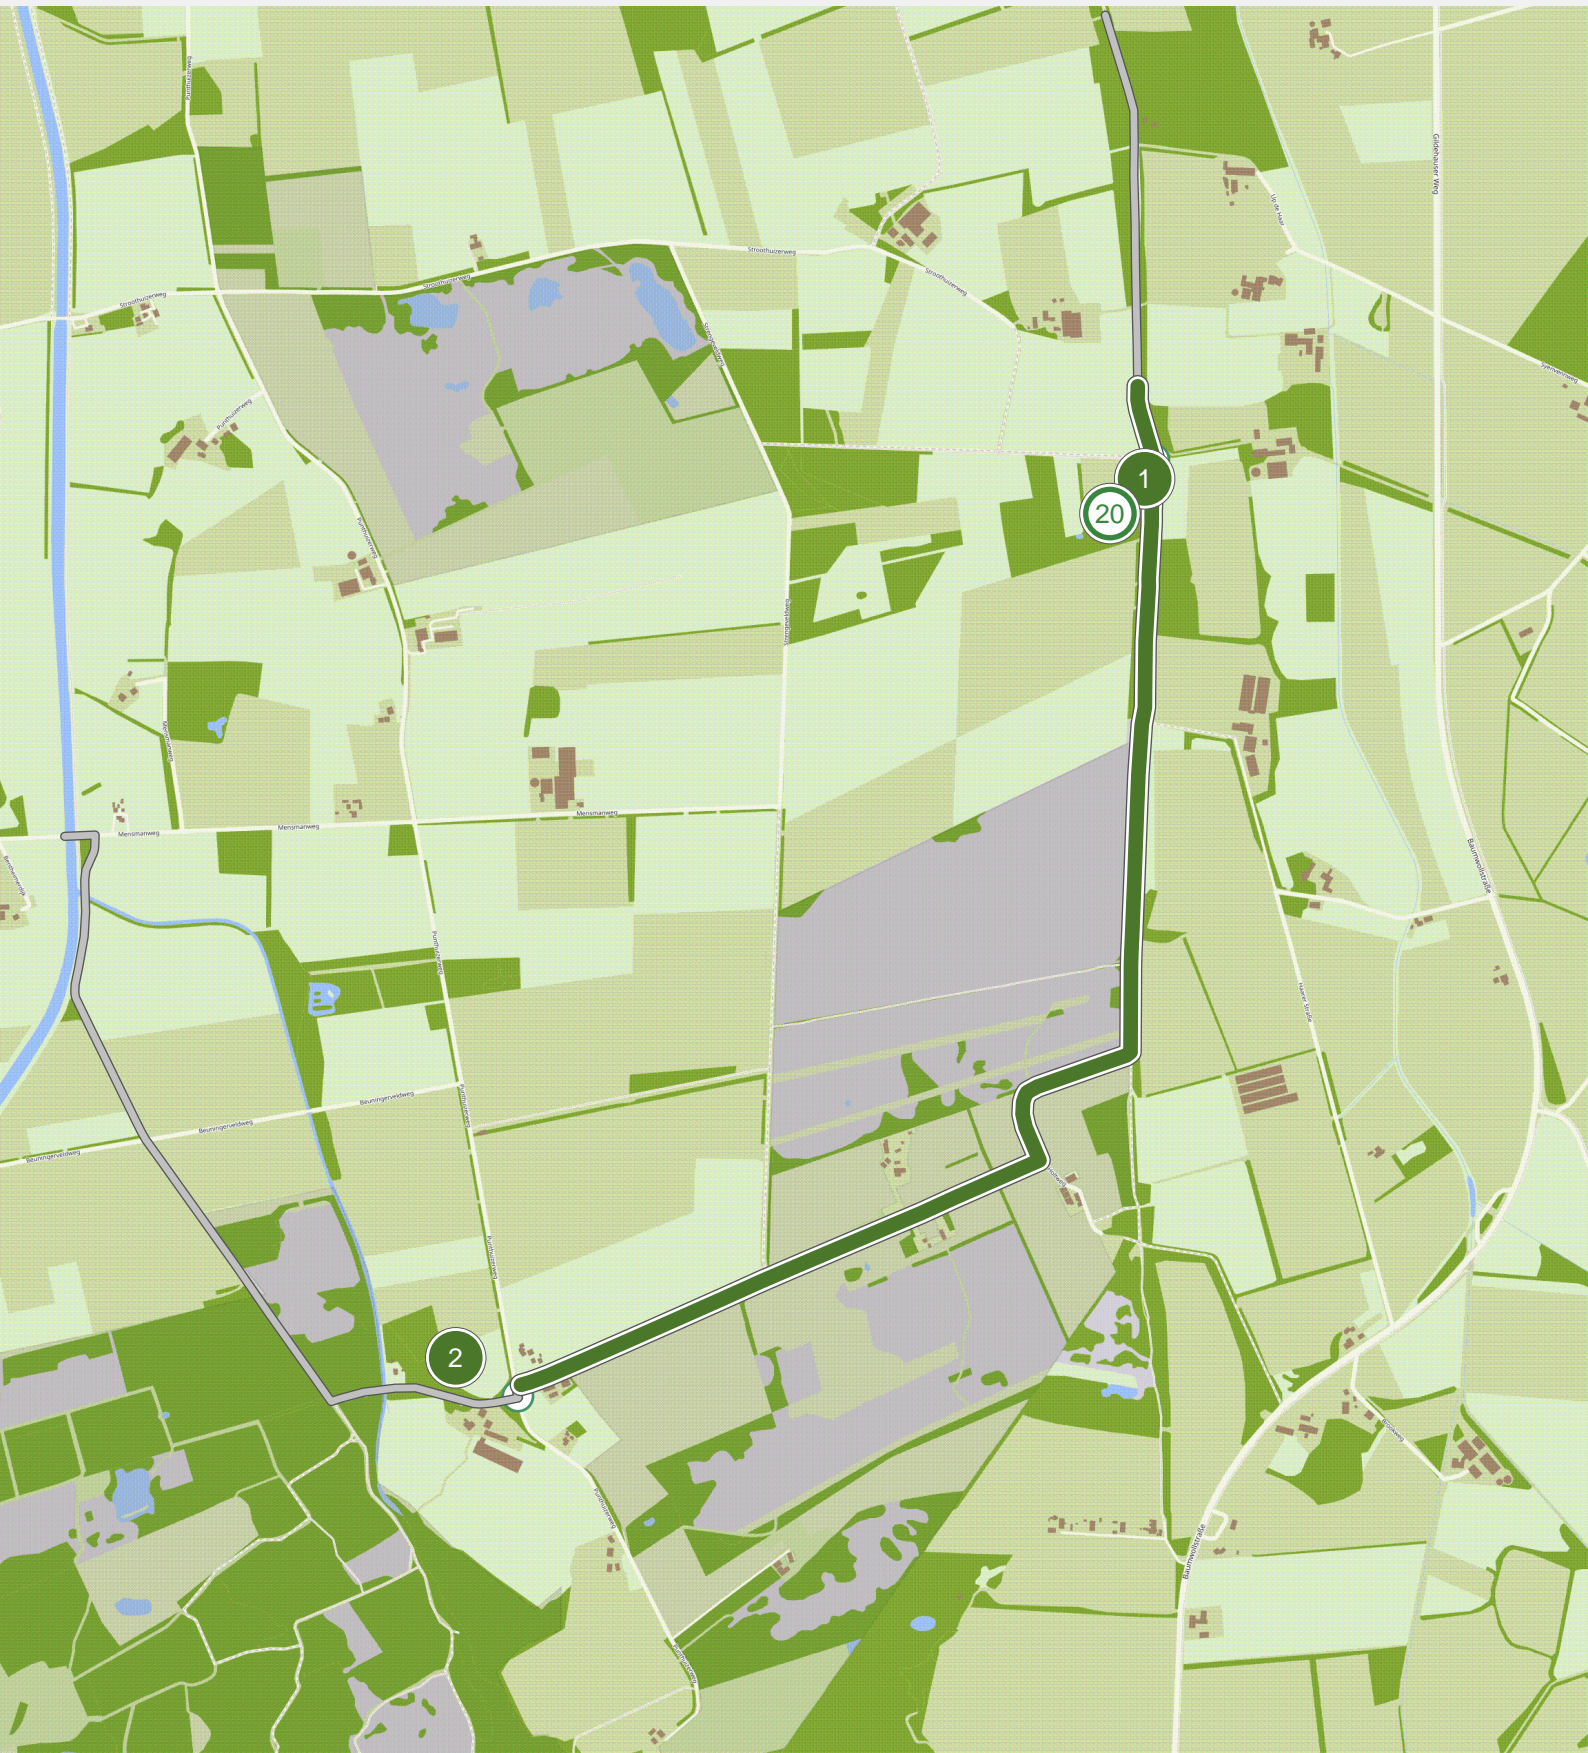

Smokkelroute - Fietsen (27.0 km tot 30.0 km)