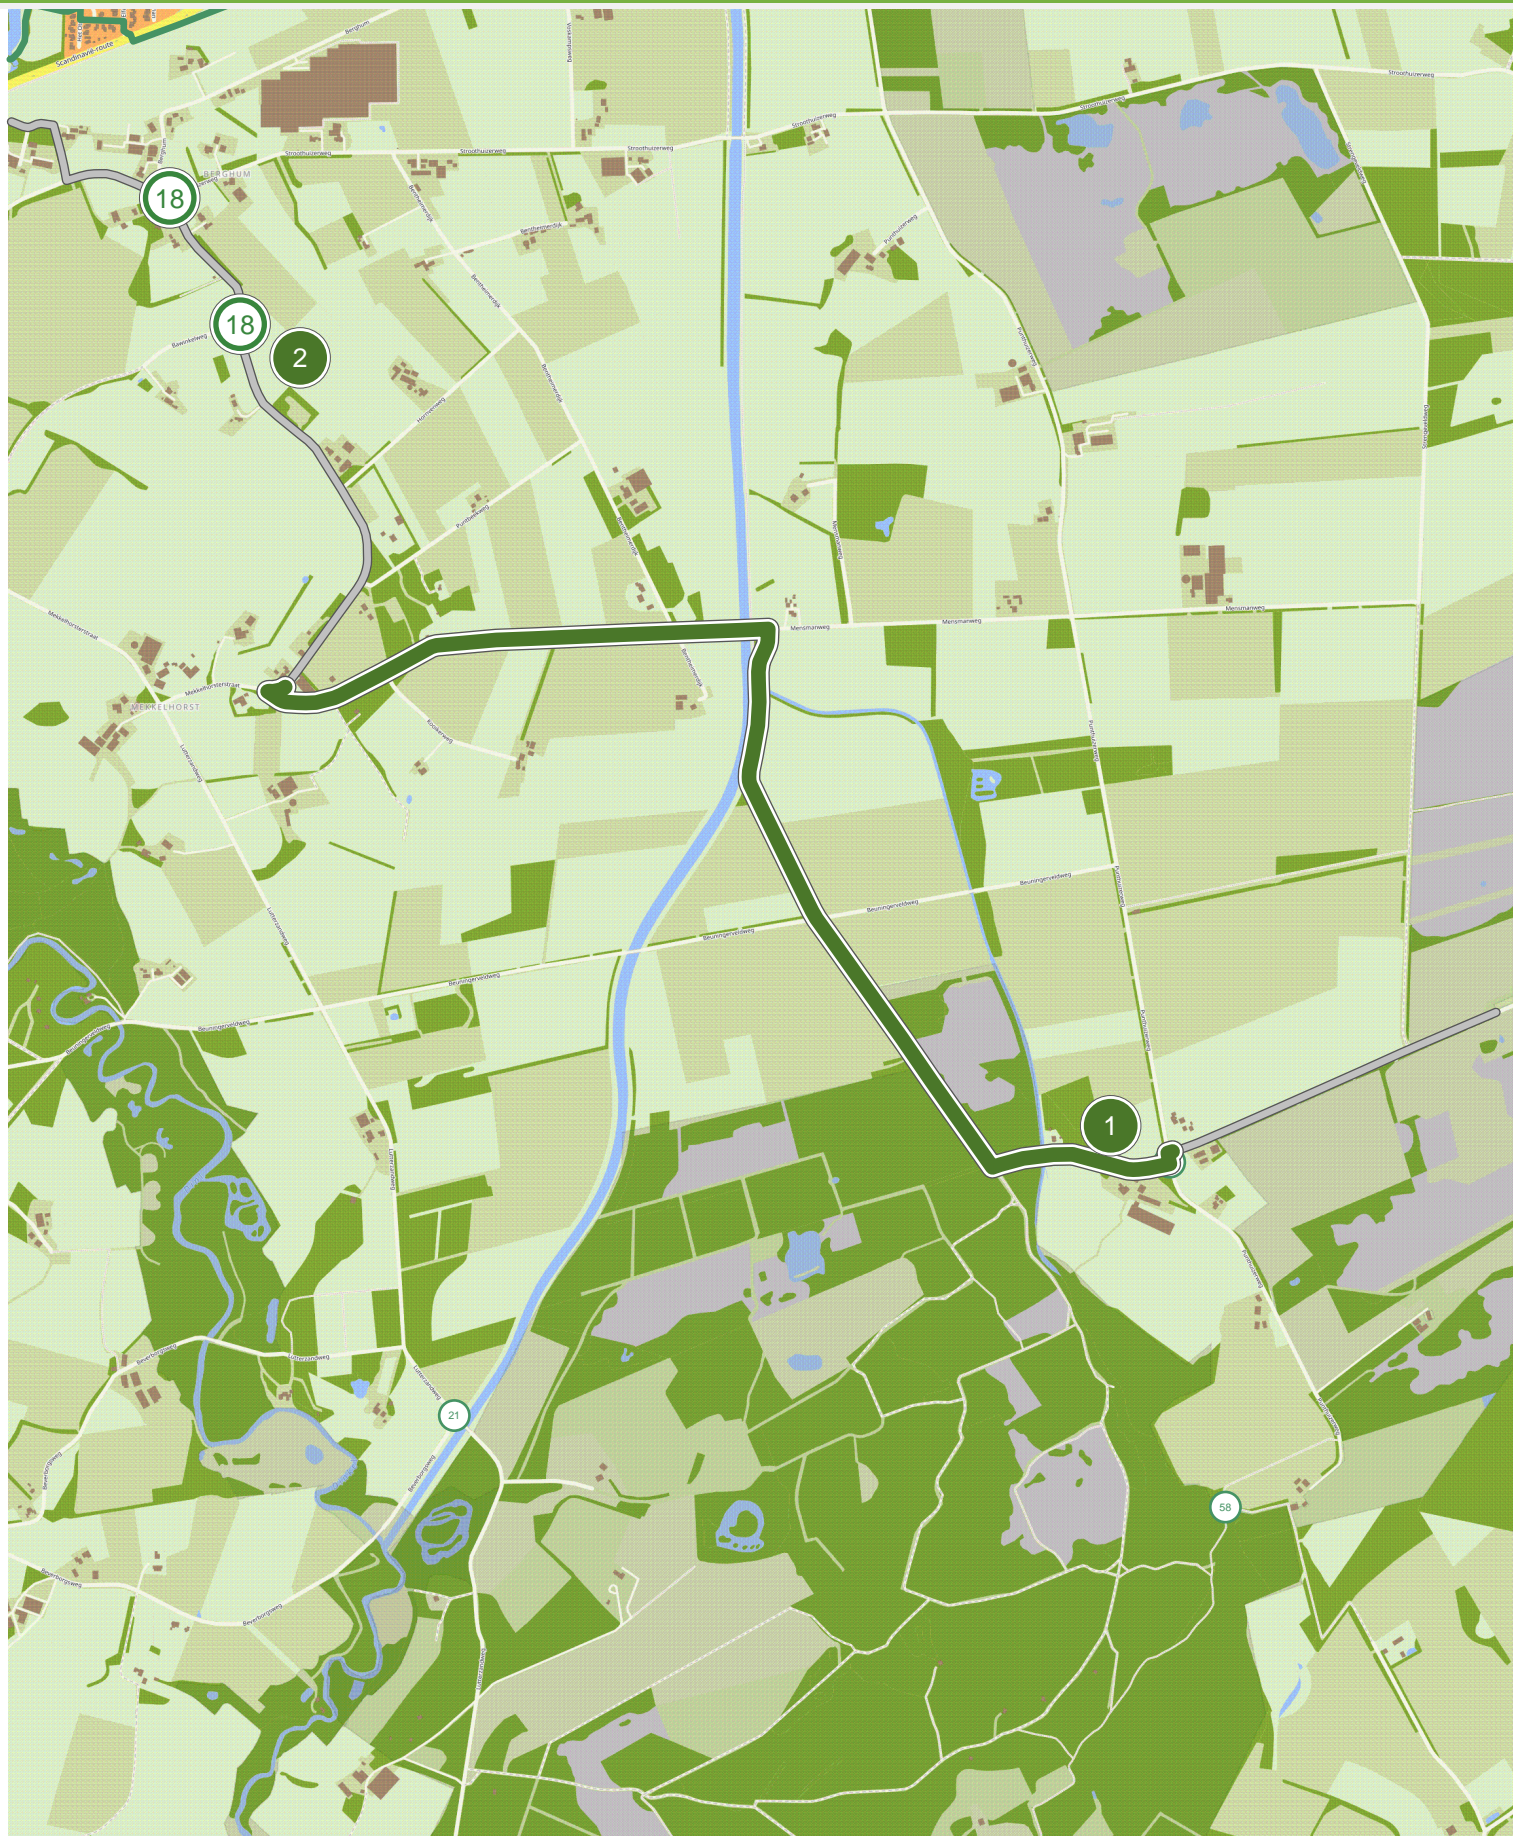

Smokkelroute - Fietsen (30.0 km tot 33.0 km)