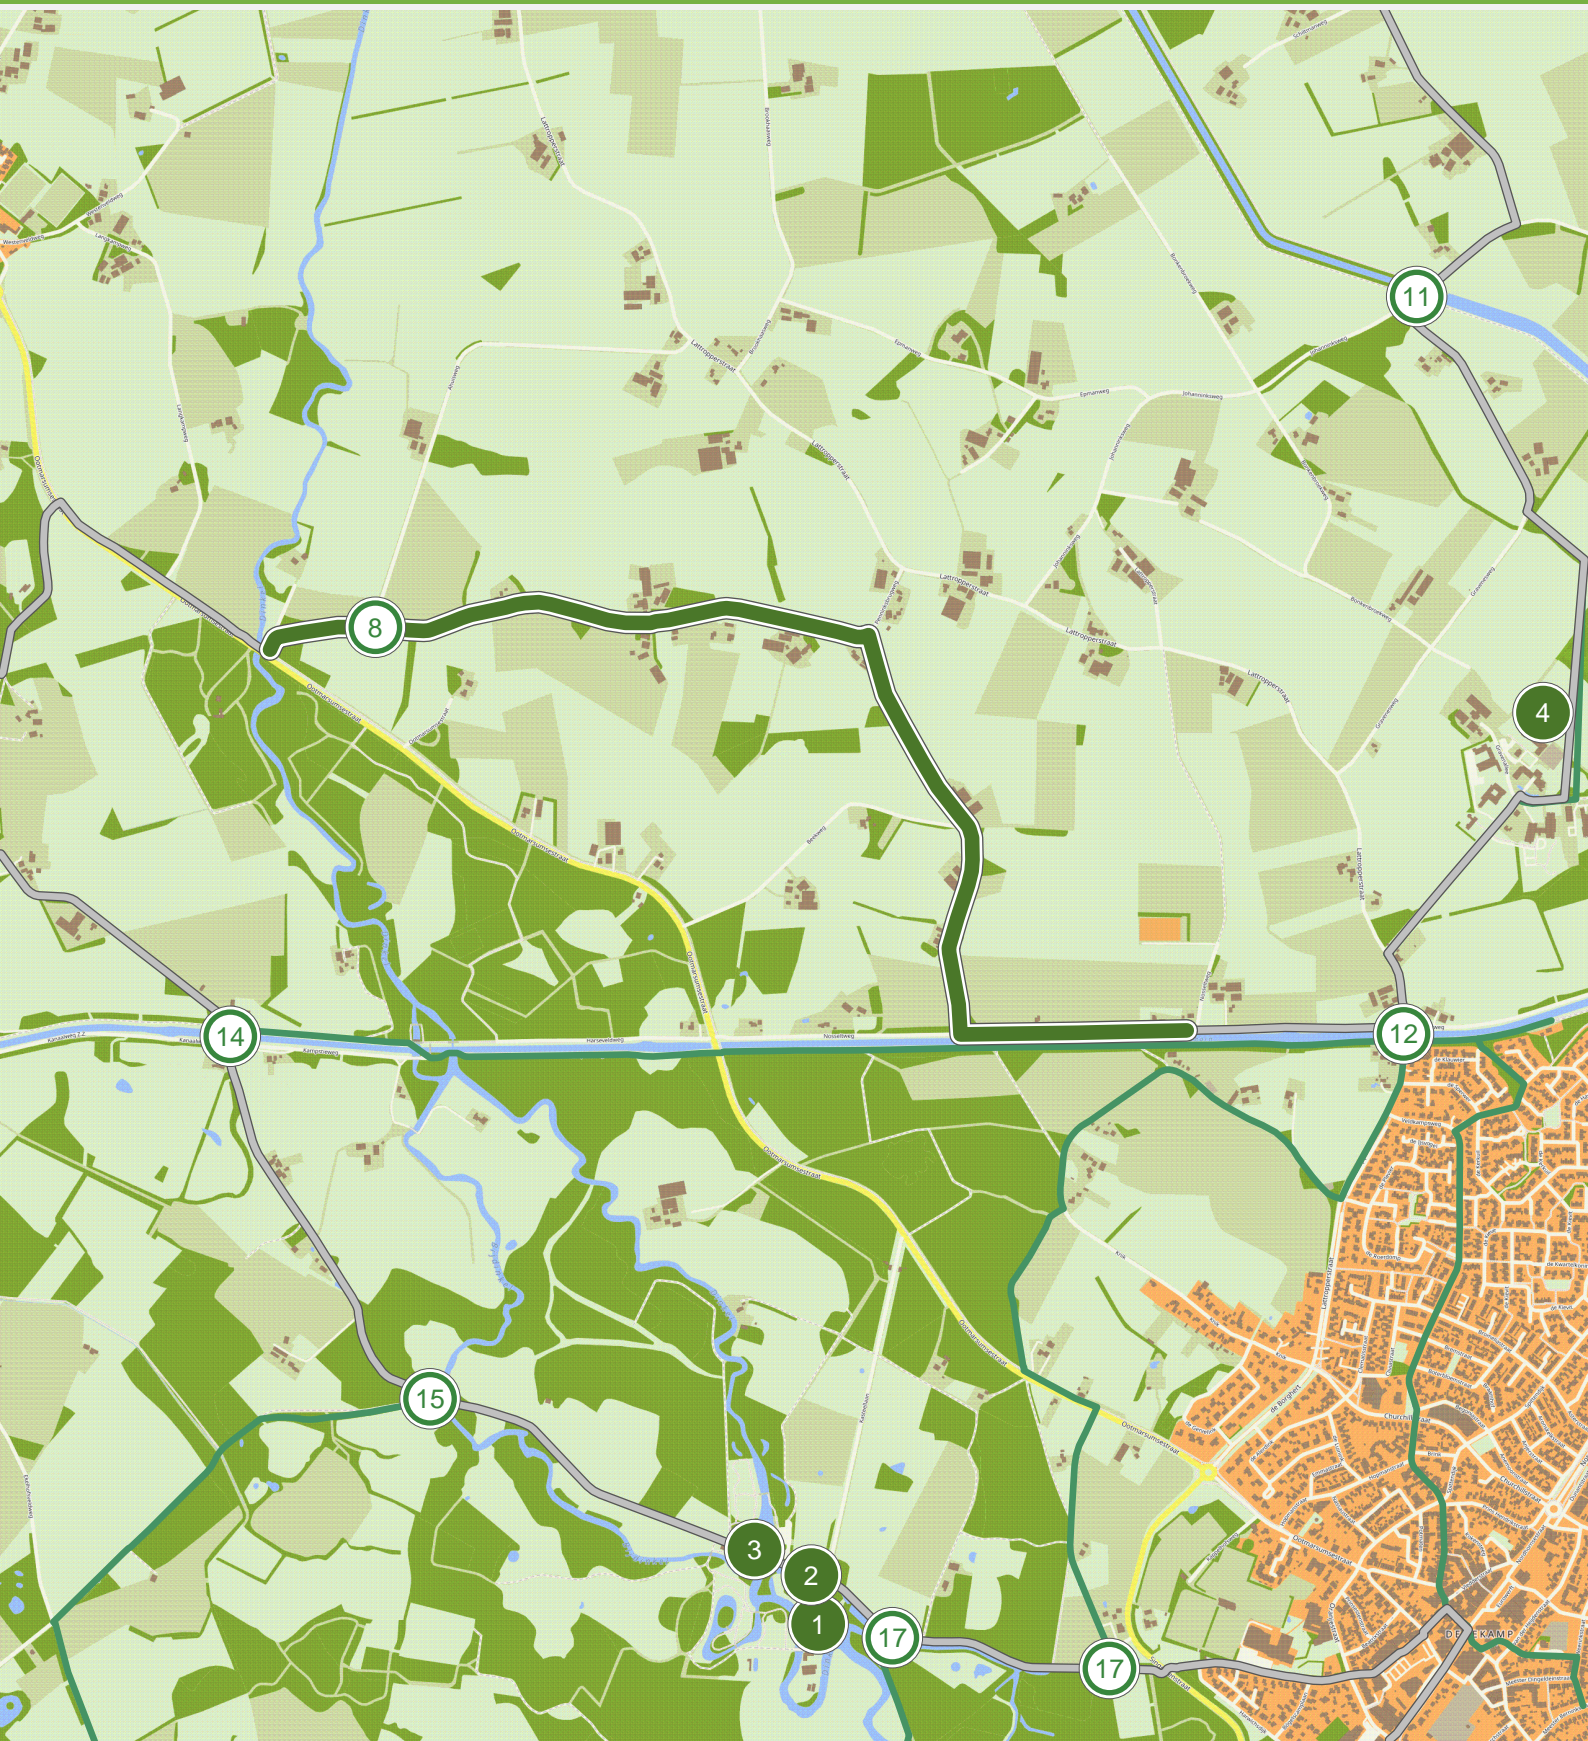

# Smokkelroute - Fietsen (0.0 km tot 3.0 km)

# Smokkelroute - Fietsen (3.0 km tot 6.0 km)

# Smokkelroute - Fietsen (6.0 km tot 9.0 km)

## Smokkelroute - Fietsen (9.0 km tot 12.0 km)