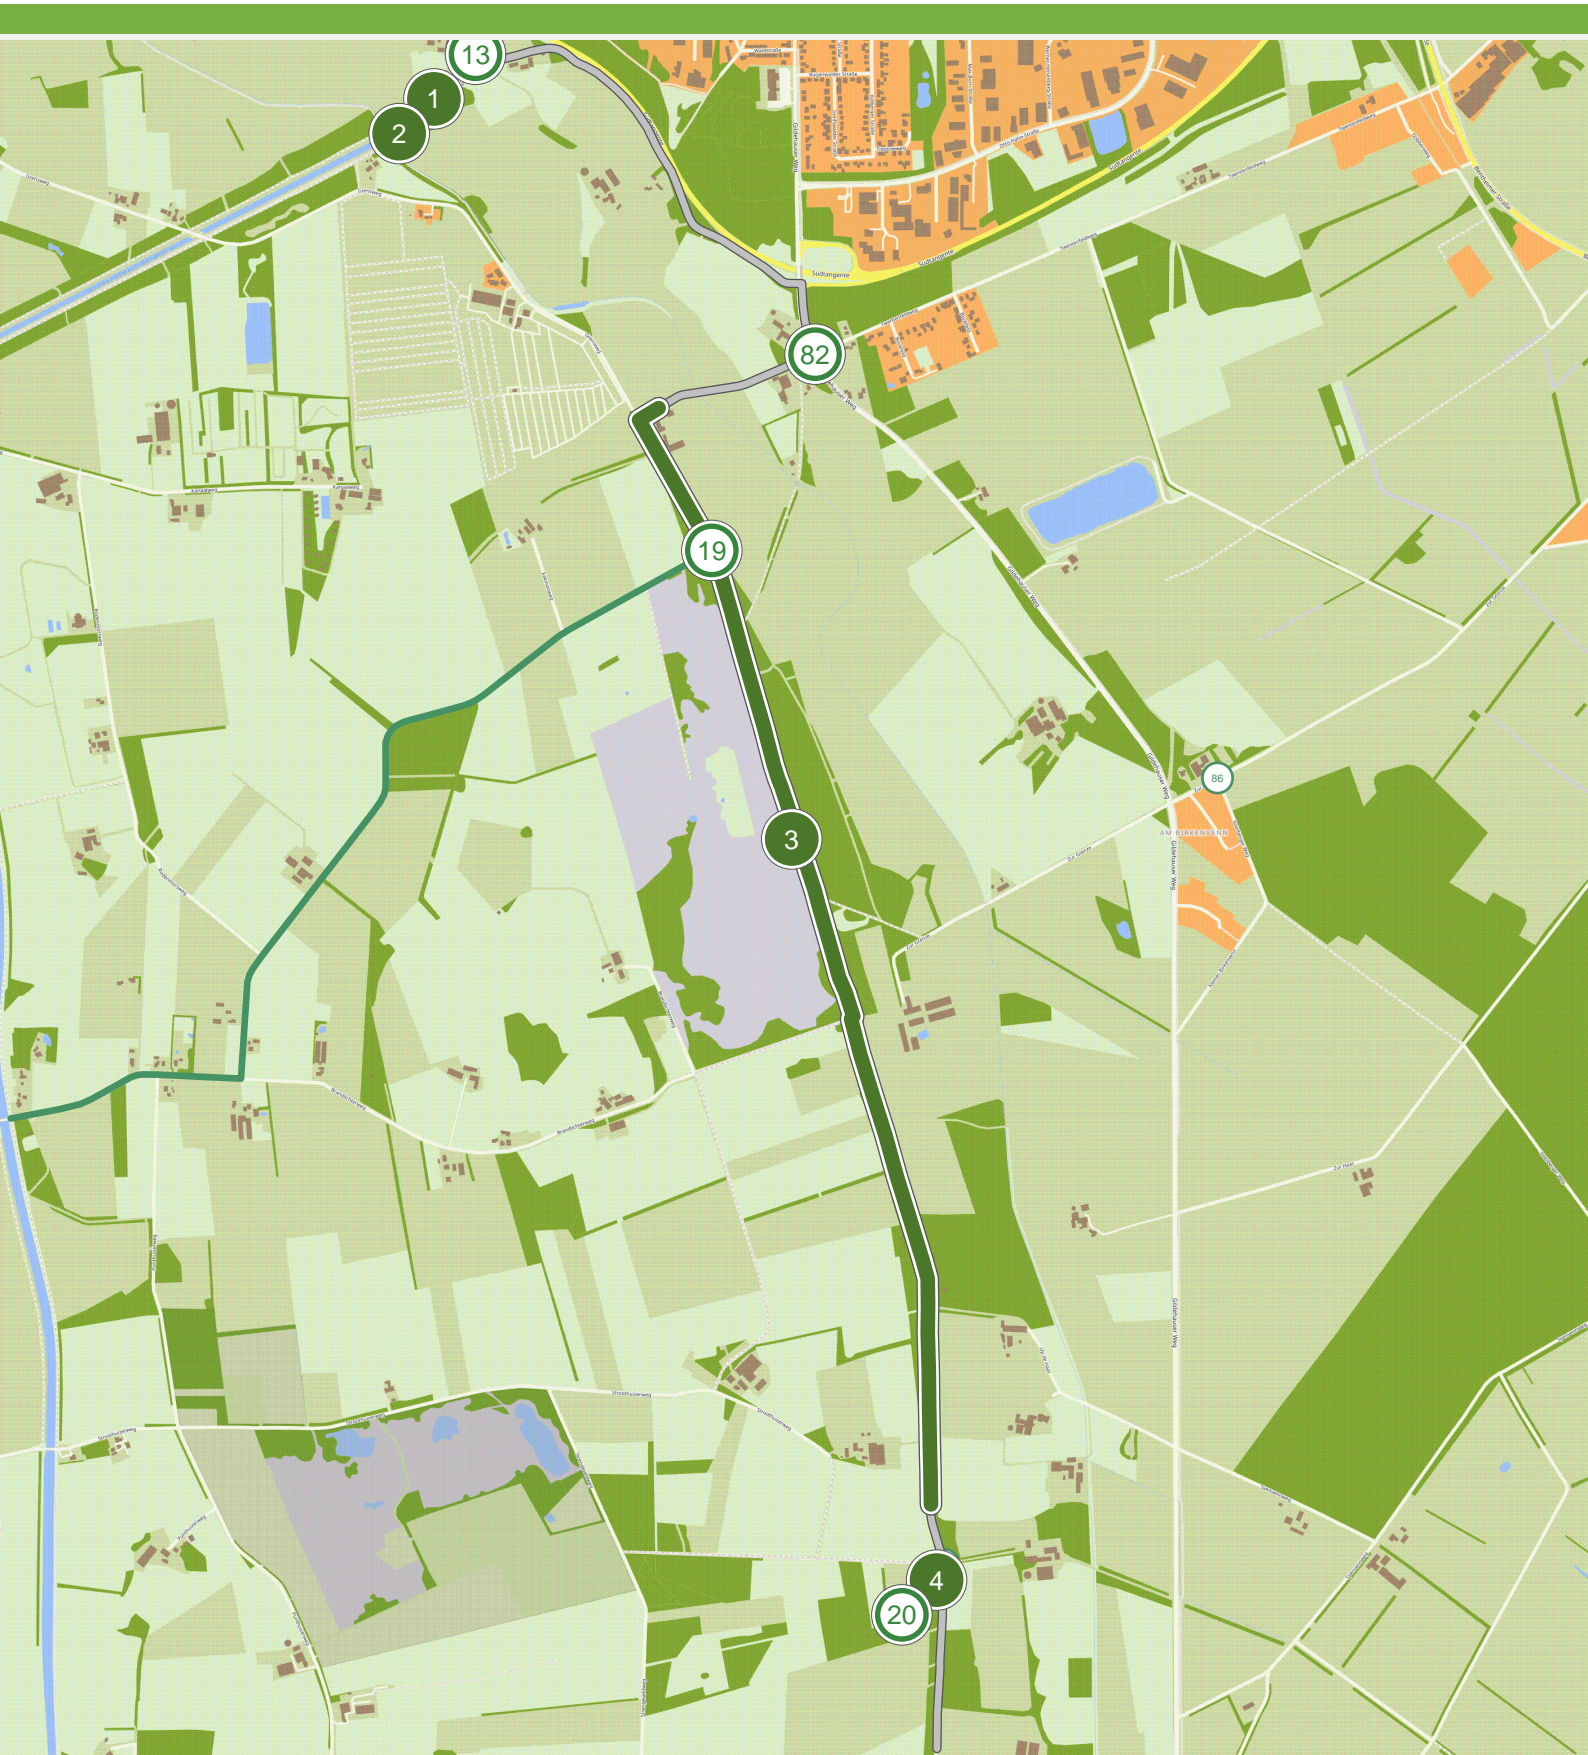

Smokkelroute - Fietsen (24.0 km tot 27.0 km)