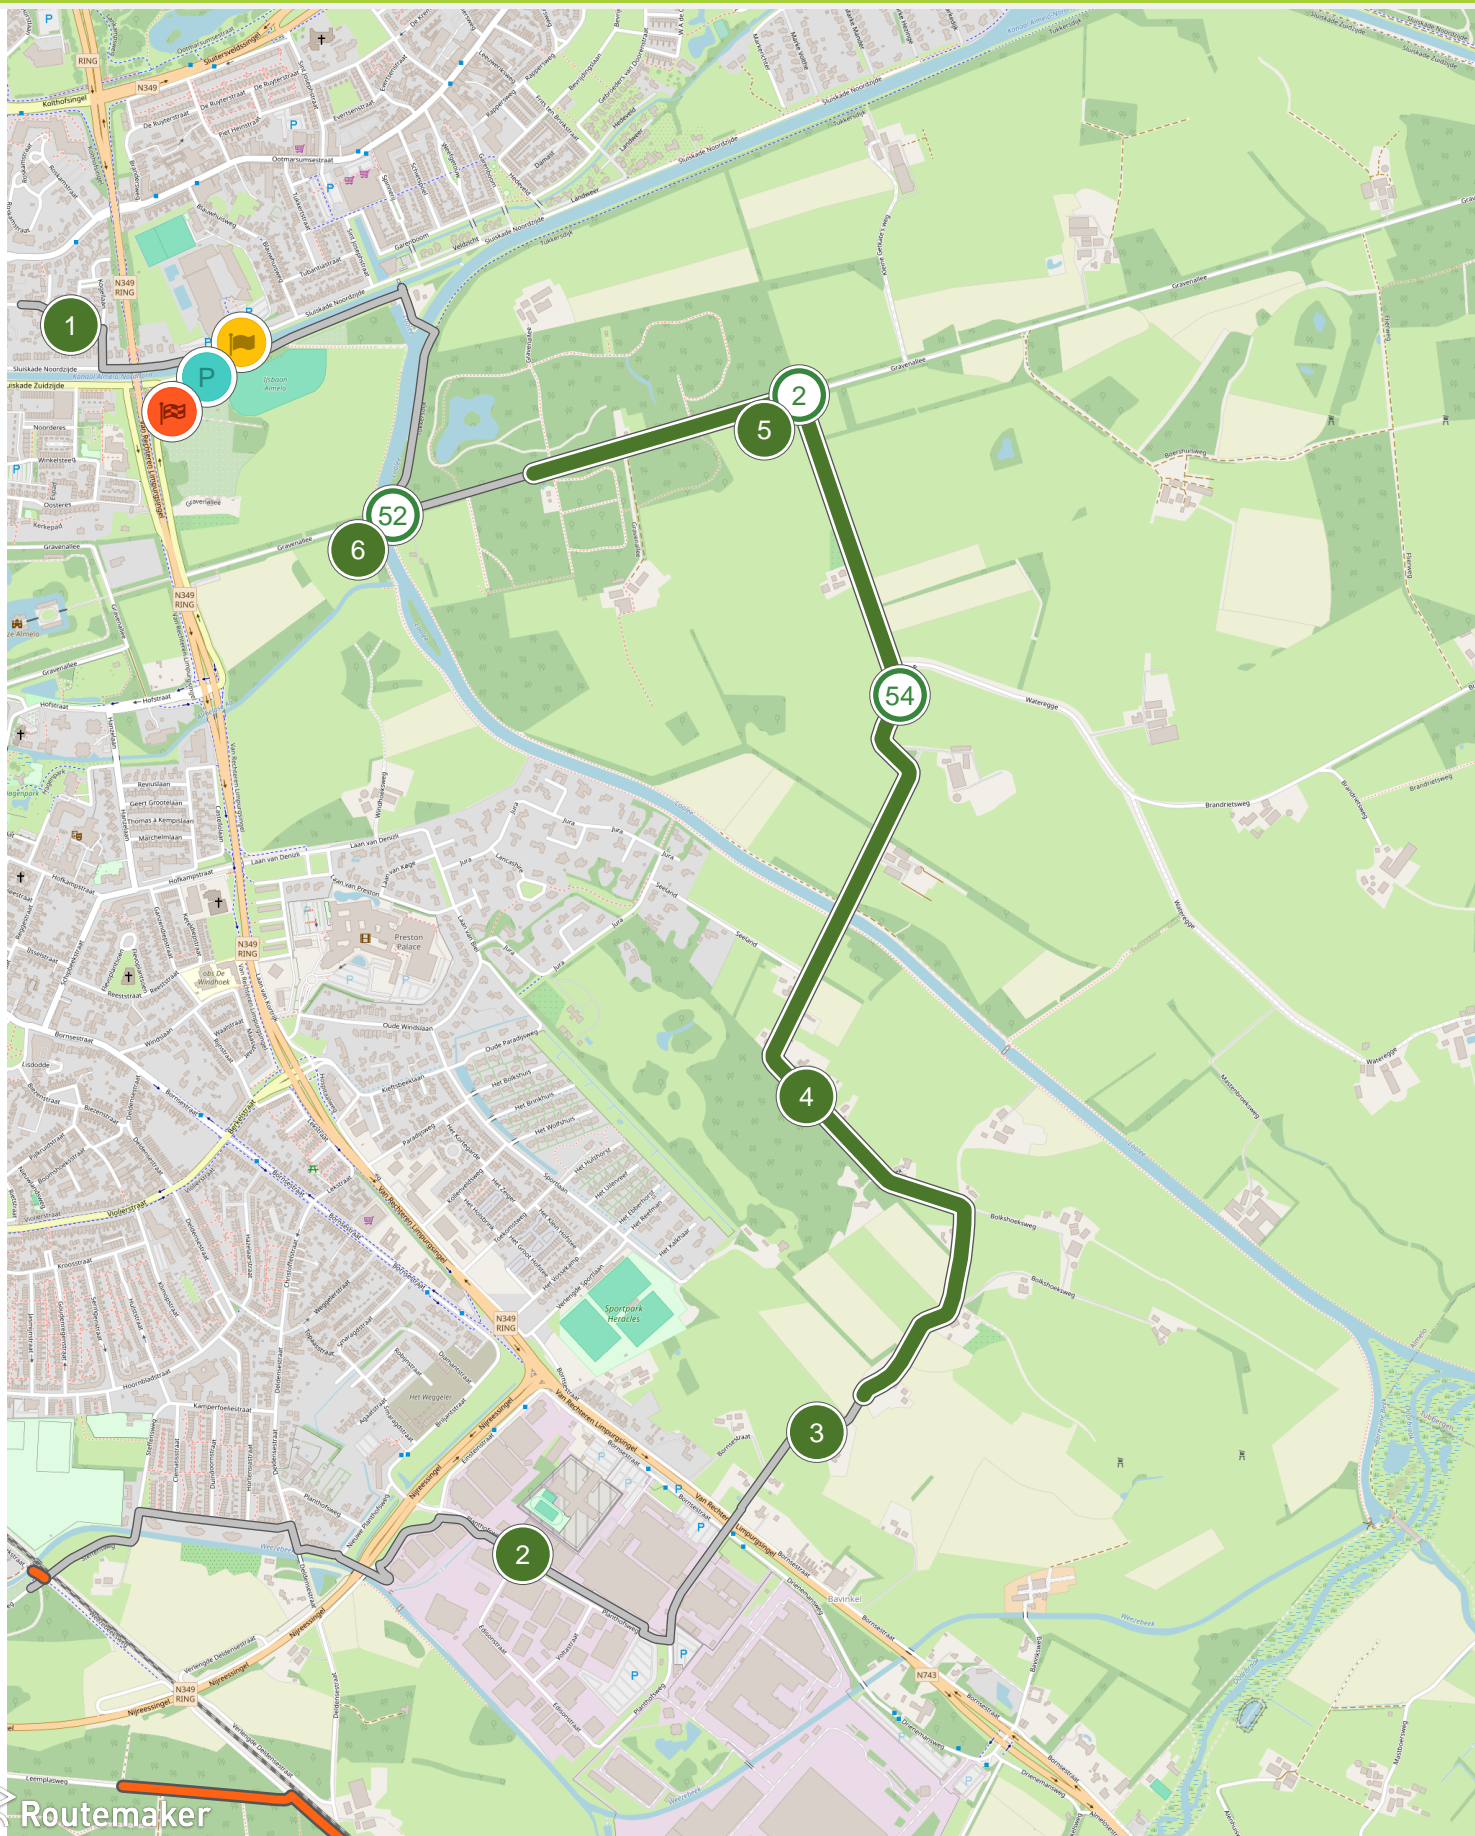

# IVN Almelo/Historische kring Stad en Ambt Almelo fietsroute (0.0 km tot 3.0 km)

Routemaker

# IVN Almelo/Historische kring Stad en Ambt Almelo fietsroute (3.0 km tot 6.0 km)

# IVN Almelo/Historische kring Stad en Ambt Almelo fietsroute (6.0 km tot 9.0 km)

# IVN Almelo/Historische kring Stad en Ambt Almelo fietsroute (9.0 km tot 12.0 km)