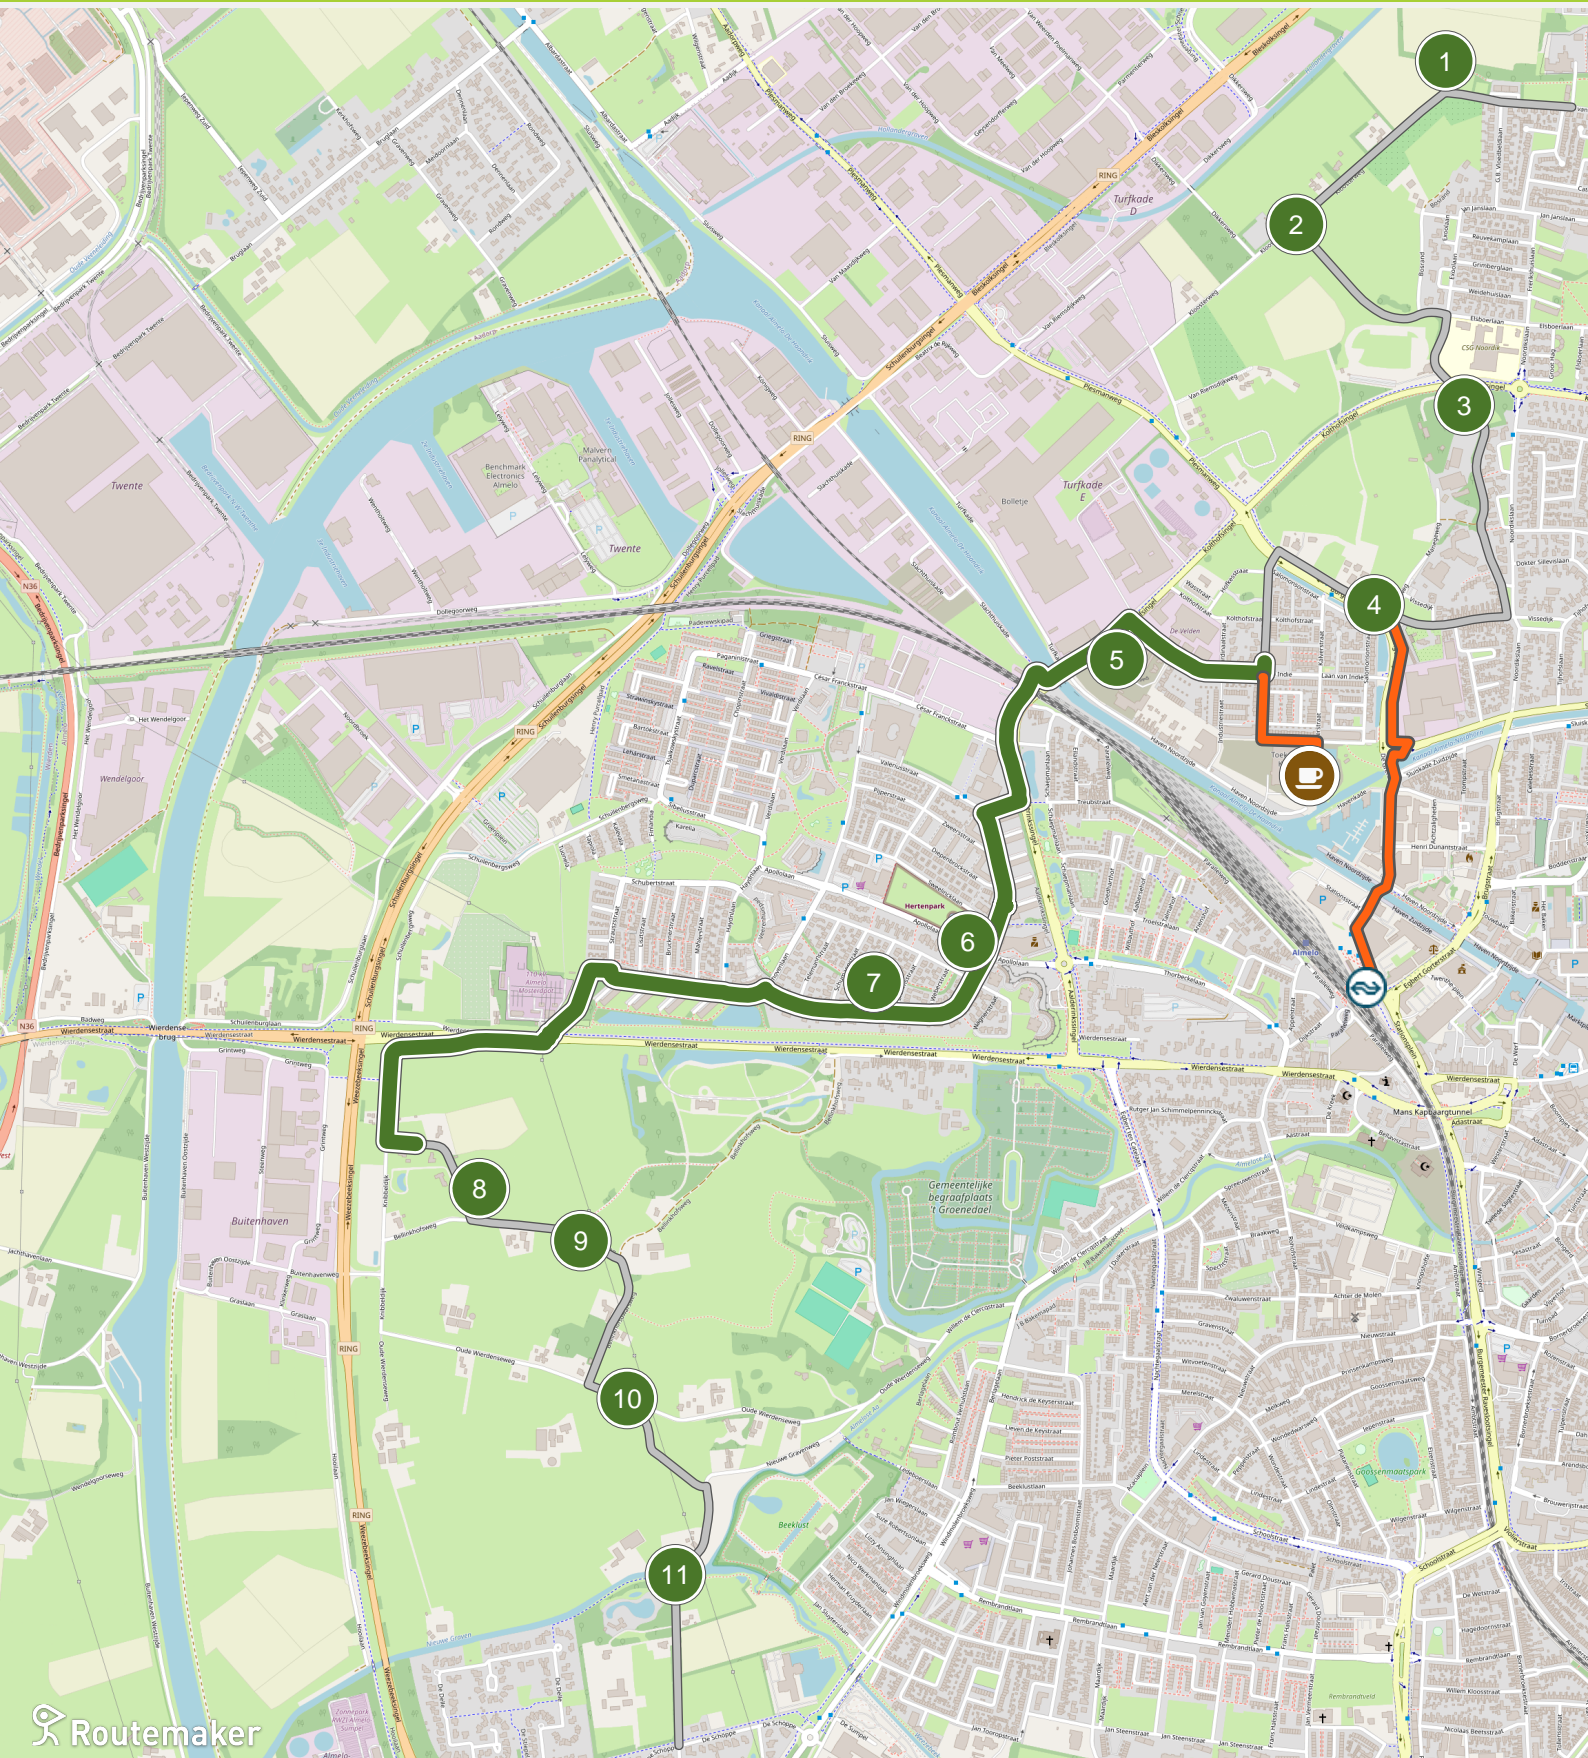

IVN Almelo/Historische kring Stad en Ambt Almelo fietsroute (15.0 km tot 18.0 km)