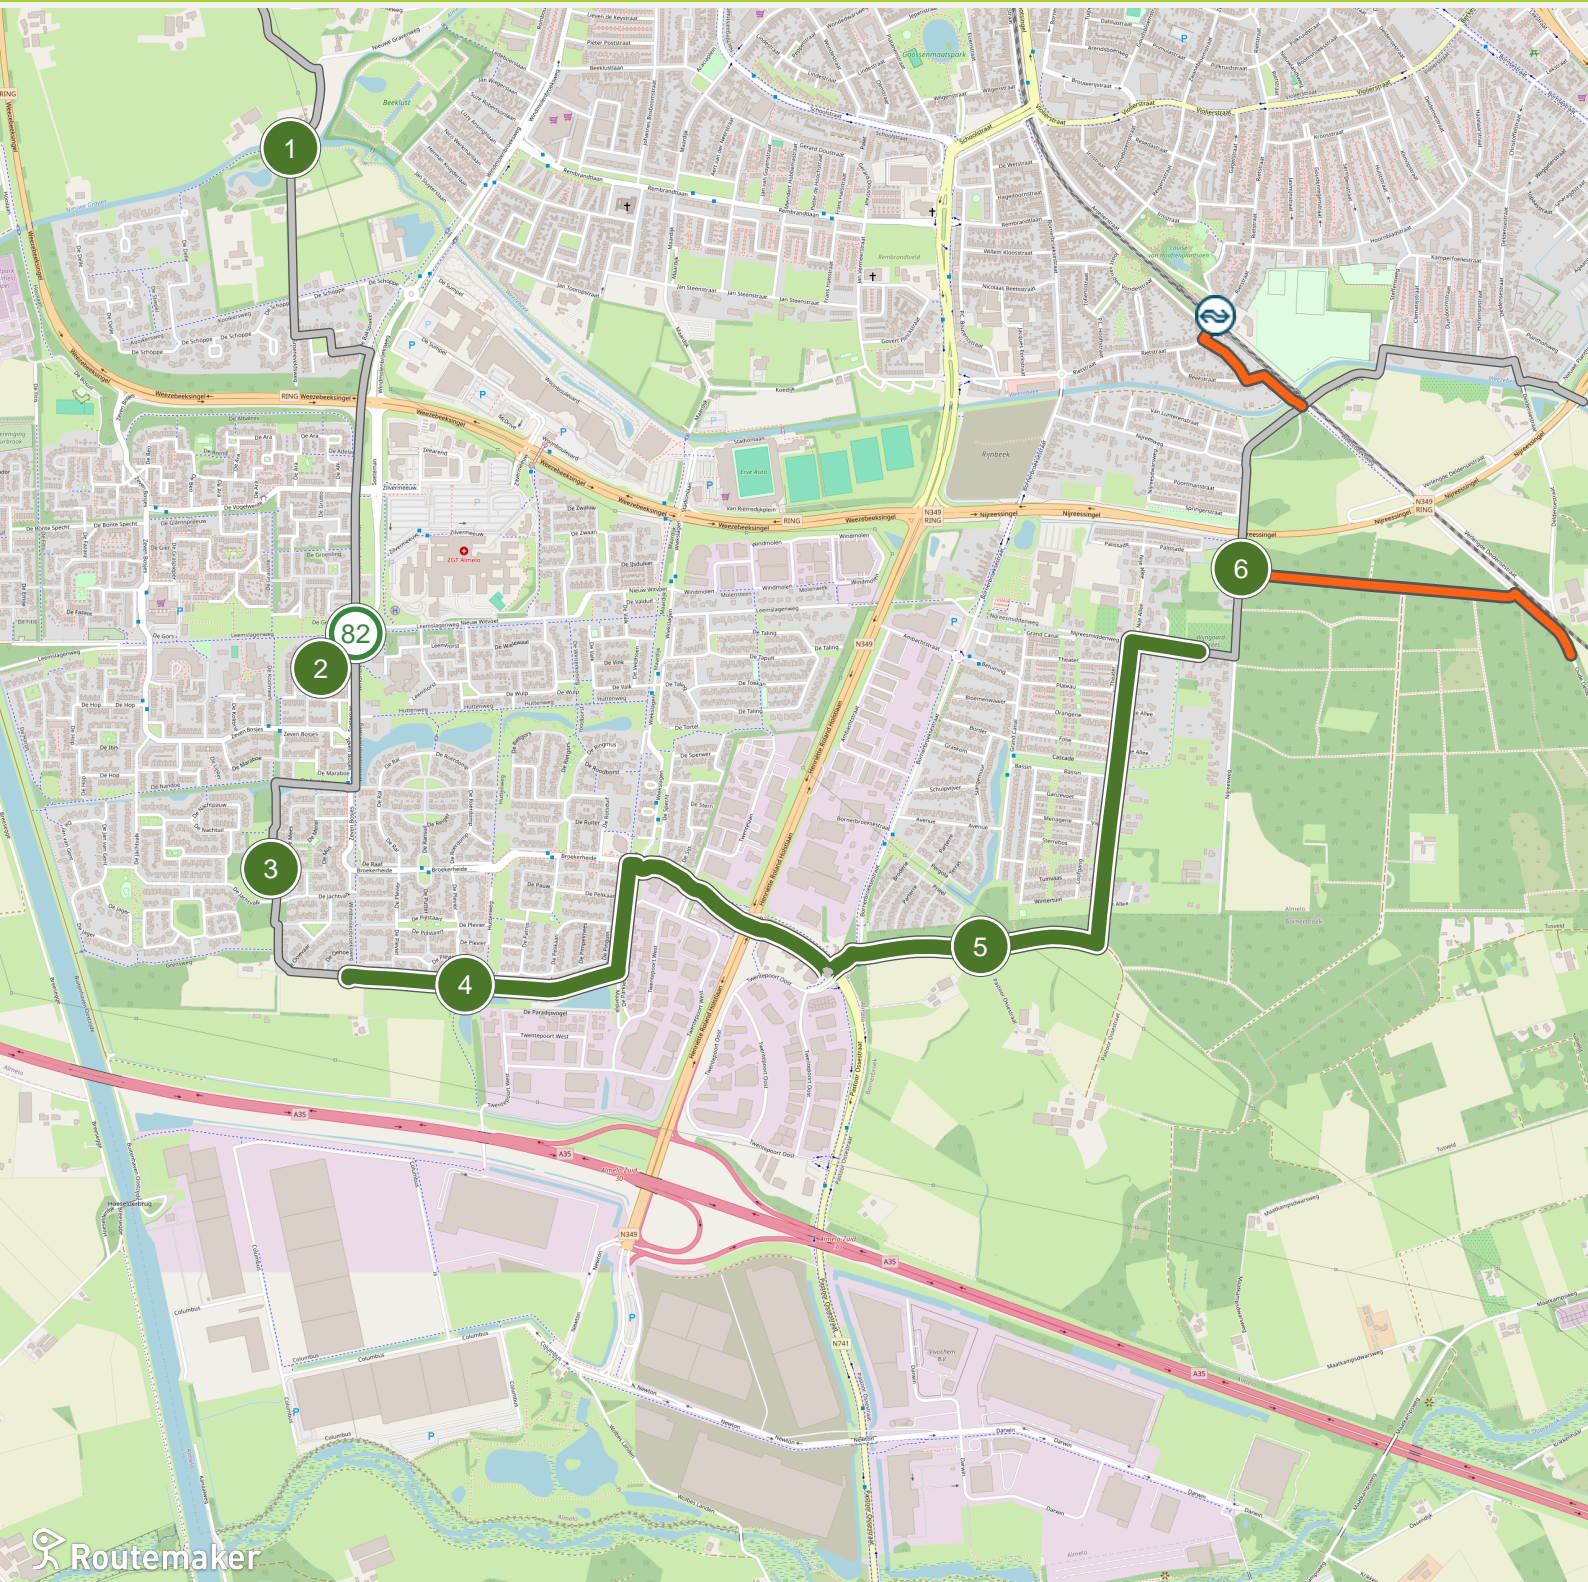

# IVN Almelo/Historische kring Stad en Ambt Almelo fietsroute (0.0 km tot 3.0 km)

Routemaker

# IVN Almelo/Historische kring Stad en Ambt Almelo fietsroute (3.0 km tot 6.0 km)

# IVN Almelo/Historische kring Stad en Ambt Almelo fietsroute (6.0 km tot 9.0 km)

# IVN Almelo/Historische kring Stad en Ambt Almelo fietsroute (9.0 km tot 12.0 km)