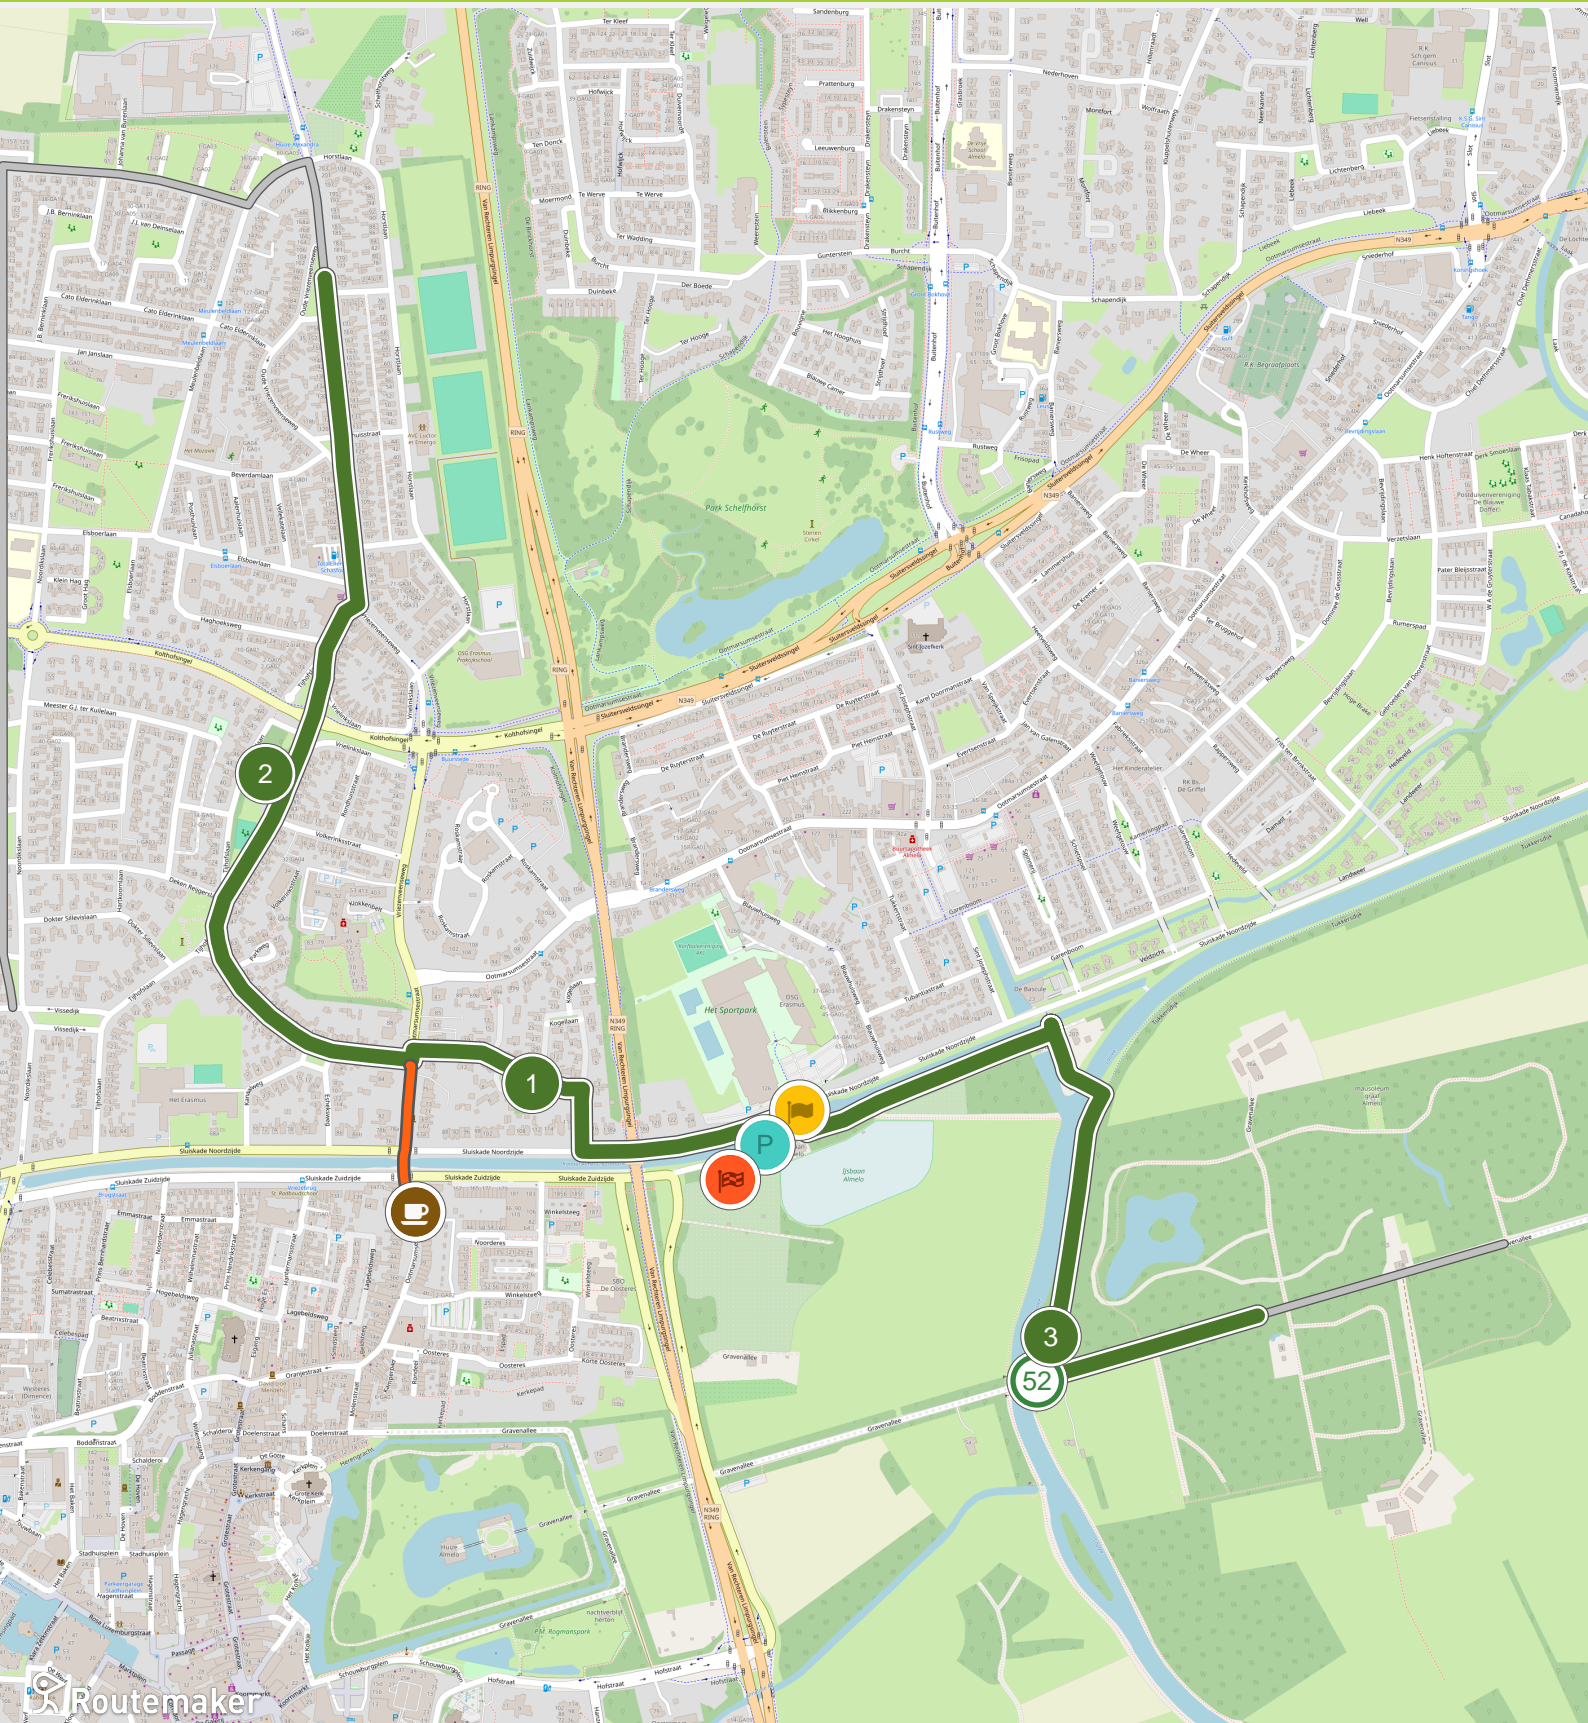

# IVN Almelo/Historische kring Stad en Ambt Almelo fietsroute (0.0 km tot 3.0 km)

Routemaker

# IVN Almelo/Historische kring Stad en Ambt Almelo fietsroute (3.0 km tot 6.0 km)

# IVN Almelo/Historische kring Stad en Ambt Almelo fietsroute (6.0 km tot 9.0 km)

# IVN Almelo/Historische kring Stad en Ambt Almelo fietsroute (9.0 km tot 12.0 km)