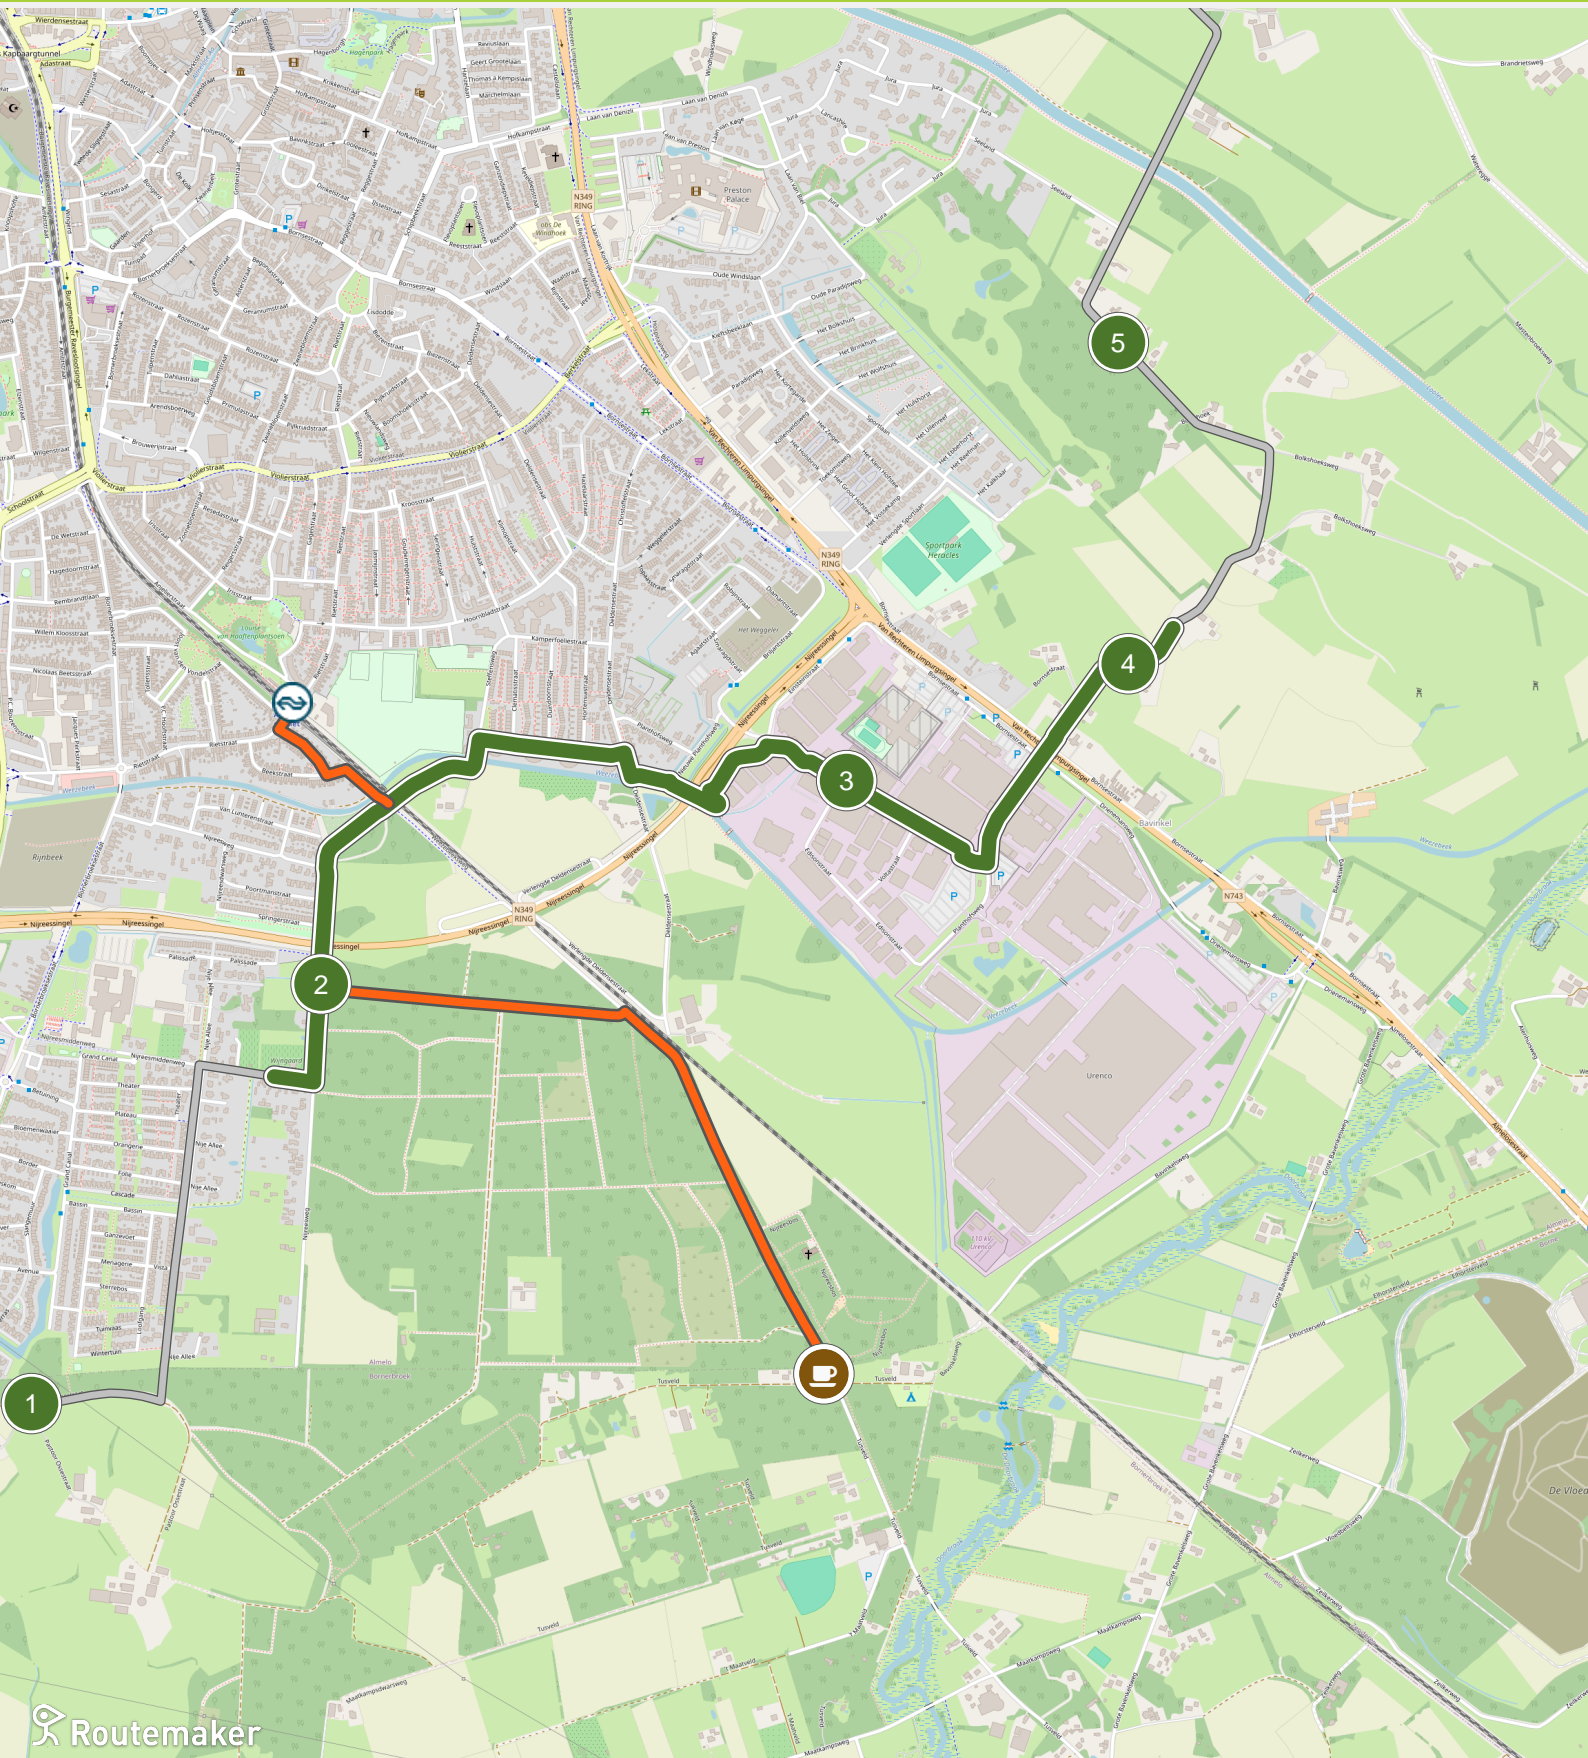

# IVN Almelo/Historische kring Stad en Ambt Almelo fietsroute (0.0 km tot 3.0 km)

Routemaker

# IVN Almelo/Historische kring Stad en Ambt Almelo fietsroute (3.0 km tot 6.0 km)

# IVN Almelo/Historische kring Stad en Ambt Almelo fietsroute (6.0 km tot 9.0 km)

# IVN Almelo/Historische kring Stad en Ambt Almelo fietsroute (9.0 km tot 12.0 km)